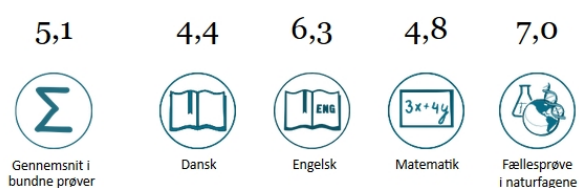

Karaktergennemsnit i bundne prøver