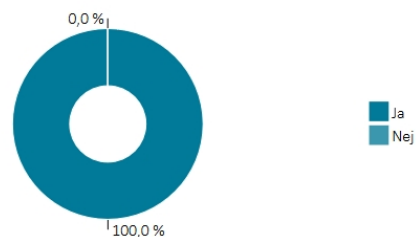

Andel elever der opnår mindst 2 i dansk og matematik