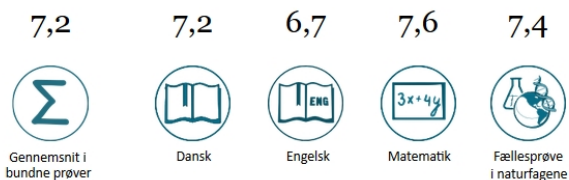

7,4

61.688 elever

Fordeling af karaktergennemsnit i folkeskolens afgangseksamen

Karaktergennemsnit i bundne prøver

Andel elever der opnår mindst 2 i dansk og matematik

Byskovskolen

Tal vises for Byskovskolen, afd. Benløse

Samlet gennemsnit i folkeskolens afgangseksamen

7,5

47 elever

Fordeling af karaktergennemsnit i folkeskolens afgangseksamen

Karaktergennemsnit i bundne prøver

Andel elever der opnår mindst 2 i dansk og matematik

Campusskolen

Tal vises for Campusskolen

Samlet gennemsnit i folkeskolens afgangseksamen

6,4

175 elever

Fordeling af karaktergennemsnit i folkeskolens afgangseksamen

Karaktergennemsnit i bundne prøver

Andel elever der opnår mindst 2 i dansk og matematik