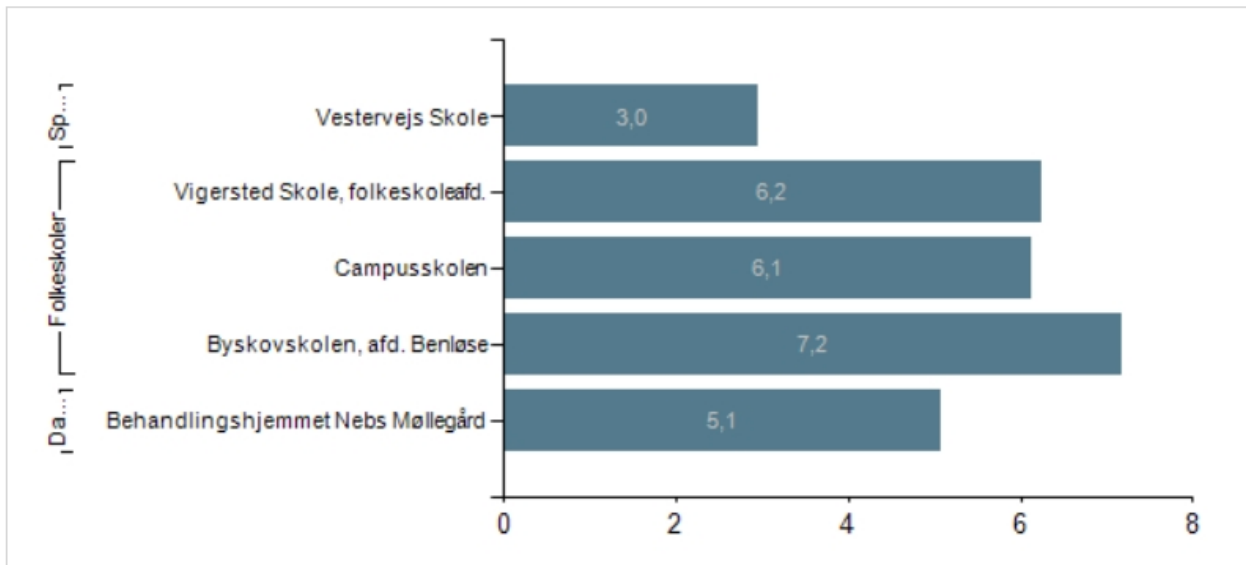

Fig. 3:

Karaktergennemsnit i bundne prøvefag pr. skole, 9. klasse, Ringsted

Afgrænsninger i figuren

Skoleår: 2019/2020

Kommune: Ringsted