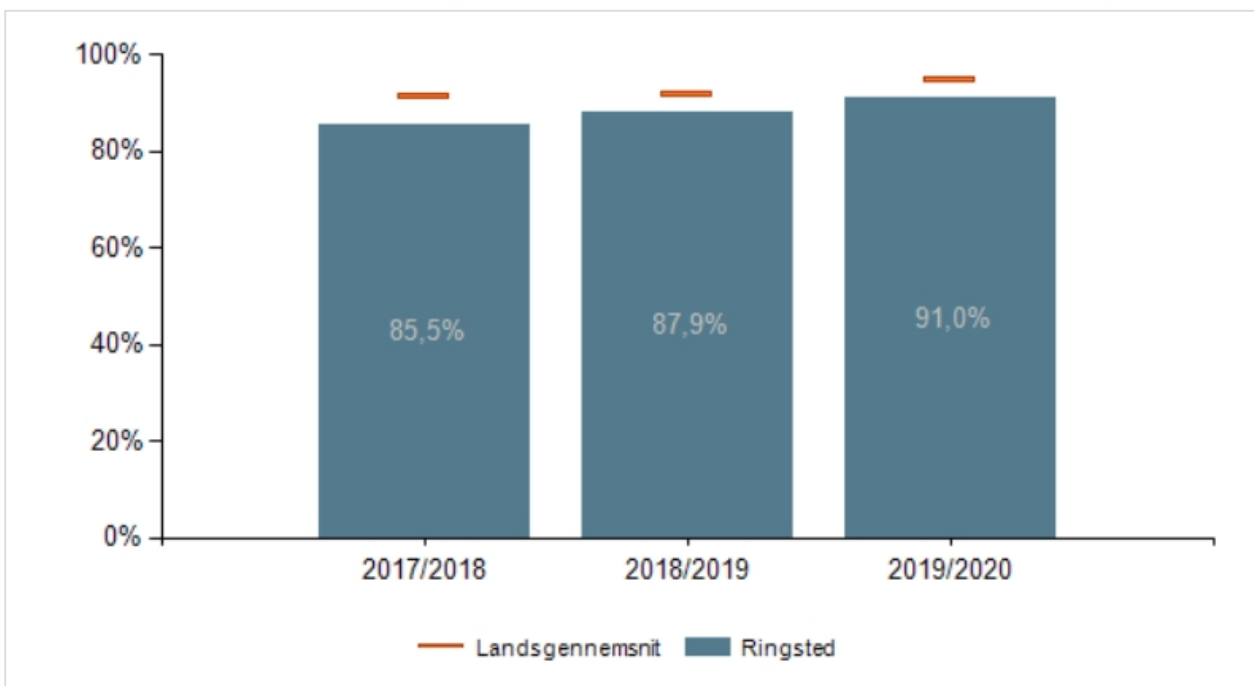

Fig. 4:

Andel elever med mindst 02 i både dansk og matematik, 9. klasse, Ringsted

Afgrænsninger i figuren

Skoleår: 2017/2018, 2018/2019, 2019/2020

Kommune: Ringsted