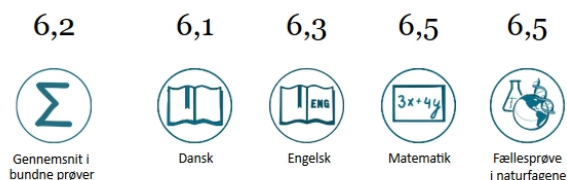

Campusskolen

Tal vises for Campusskolen

Samlet gennemsnit i folkeskolens afgangseksamen

6,4

175 elever

Fordeling af karaktergennemsnit i folkeskolens afgangseksamen

Karaktergennemsnit i bundne prøver

Andel elever der opnår mindst 2 i dansk og matematik

Vigersted Skole

Tal vises for Vigersted Skole, folkeskoleafd.

Samlet gennemsnit i folkeskolens afgangseksamen

6,0

30 elever

Fordeling af karaktergennemsnit i folkeskolens afgangseksamen

Karaktergennemsnit i bundne prøver

Andel elever der opnår mindst 2 i dansk og matematik

Nebs Møllegård

Tal vises for Behandlingshjemmet Nebs Møllegård

Samlet gennemsnit i folkeskolens afgangseksamen

5,5

3 elever

Fordeling af karaktergennemsnit i folkeskolens afgangseksamen