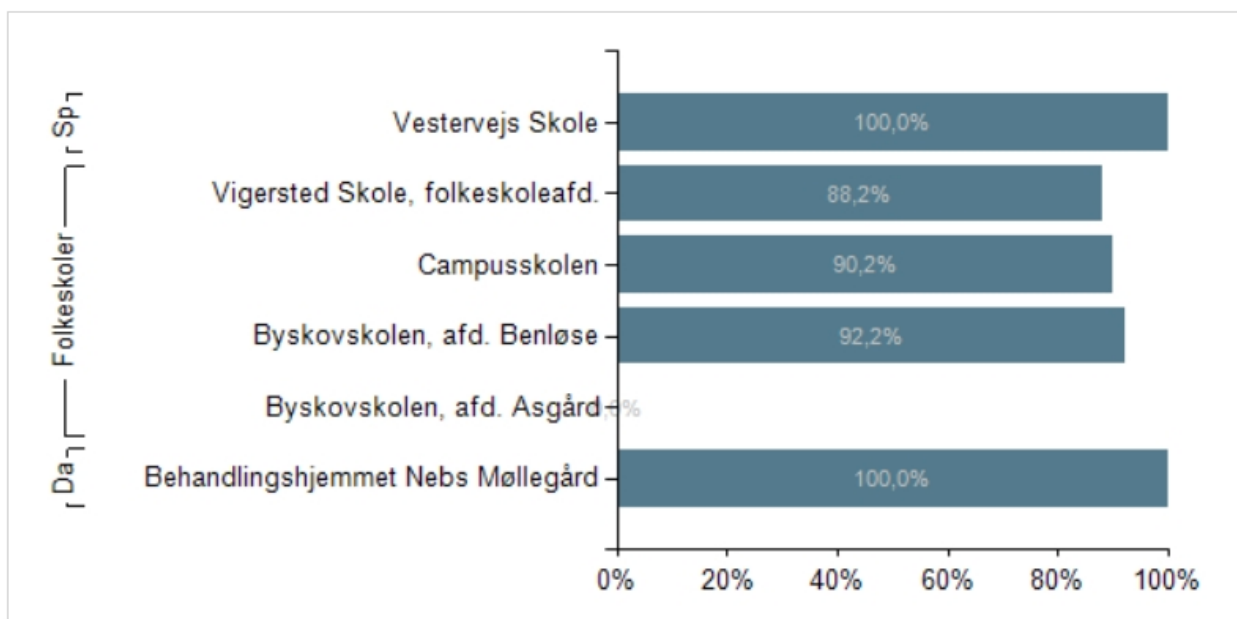

Andel elever, der har aflagt alle prøver pr. skole, 9. klasse, Ringsted