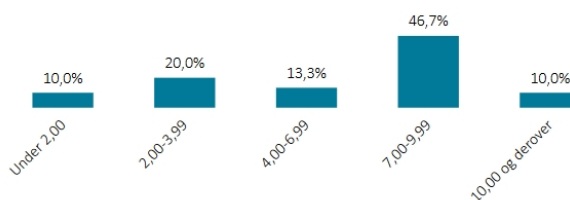

Vigersted Skole

Tal vises for Vigersted Skole, folkeskoleafd.

Samlet gennemsnit i folkeskolens afgangseksamen

6,0

30 elever

Fordeling af karaktergennemsnit i folkeskolens afgangseksamen

Karaktergennemsnit i bundne prøver