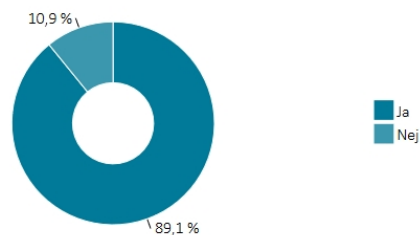

Campusskolen

Tal vises for Campusskolen

Samlet gennemsnit i folkeskolens afgangseksamen

6,4

175 elever

Fordeling af karaktergennemsnit i folkeskolens afgangseksamen

Karaktergennemsnit i bundne prøver

Andel elever der opnår mindst 2 i dansk og matematik