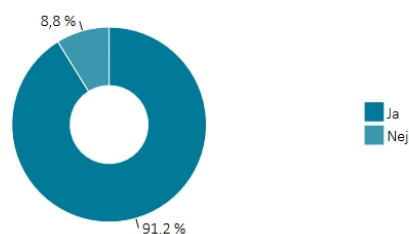

Andel elever der opnår mindst 2 i dansk og matematik