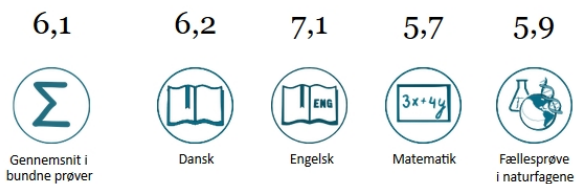

Campusskolen

Tal vises for Campusskolen

Samlet gennemsnit i folkeskolens afgangseksamen

6,4

175 elever

Fordeling af karaktergennemsnit i folkeskolens afgangseksamen

Karaktergennemsnit i bundne prøver

Andel elever der opnår mindst 2 i dansk og matematik

Vigersted Skole

Tal vises for Vigersted Skole, folkeskoleafd.

Samlet gennemsnit i folkeskolens afgangseksamen

6,0

30 elever

Fordeling af karaktergennemsnit i folkeskolens afgangseksamen

Karaktergennemsnit i bundne prøver