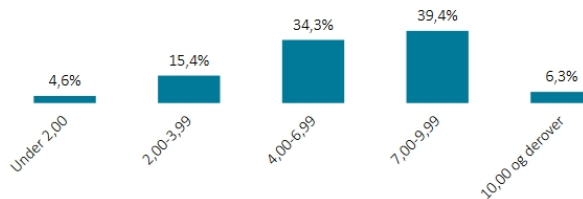

Campusskolen

Tal vises for Campusskolen

Samlet gennemsnit i folkeskolens afgangseksamen

6,4

175 elever

Fordeling af karaktergennemsnit i folkeskolens afgangseksamen

Karaktergennemsnit i bundne prøver

Andel elever der opnår mindst 2 i dansk og matematik

Vigersted Skole

Tal vises for Vigersted Skole, folkeskoleafd.

Samlet gennemsnit i folkeskolens afgangseksamen

6,0

30 elever

Fordeling af karaktergennemsnit i folkeskolens afgangseksamen

Karaktergennemsnit i bundne prøver