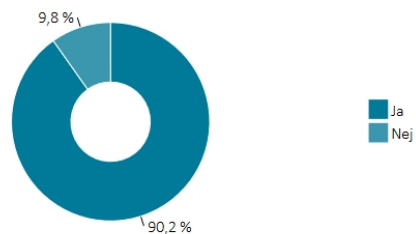

Samlet gennemsnit i folkeskolens afgangseksamen

7,5

47 elever

Fordeling af karaktergennemsnit i folkeskolens afgangseksamen

Karaktergennemsnit i bundne prøver

Andel elever der opnår mindst 2 i dansk og matematik