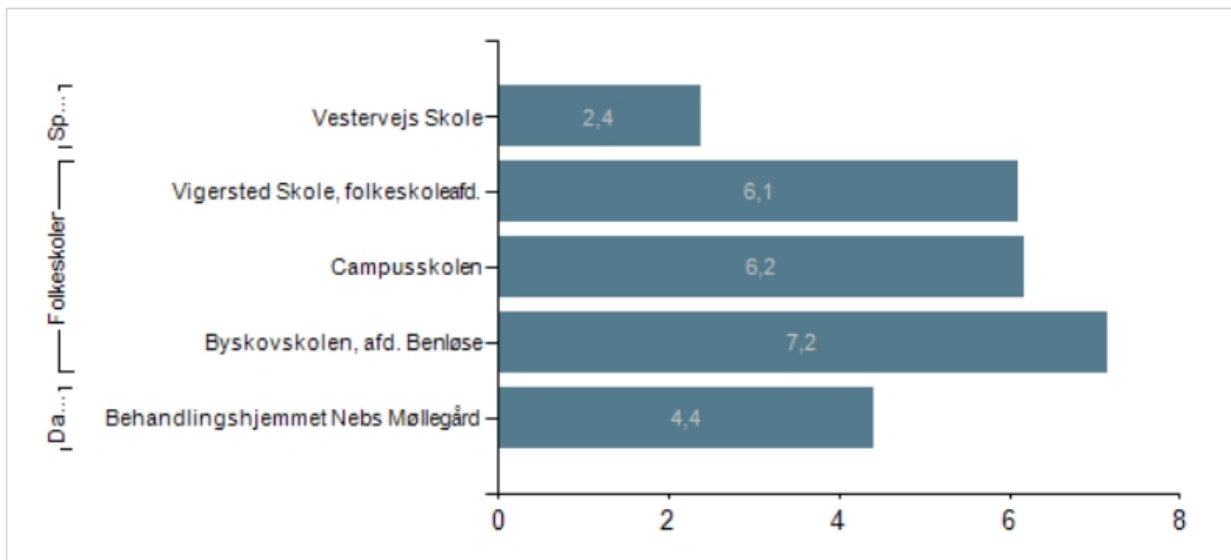

Fig. 1:

Karaktergennemsnit i dansk pr. skole, 9. klasse, Ringsted

Afgrænsninger i figuren

Skoleår: 2019/2020

Kommune: Ringsted

Fig. 2:

Karaktergennemsnit i bundne prøvefag, 9. klasse, Ringsted

Afgrænsninger i figuren