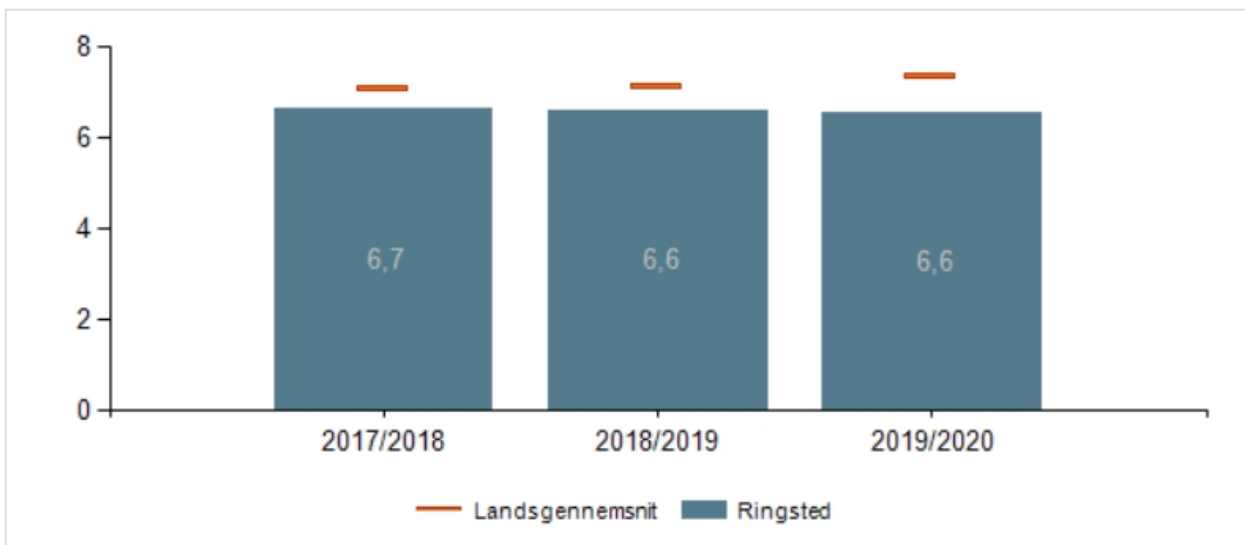

Fig. 1:

Karaktergennemsnit i dansk pr. skole, 9. klasse, Ringsted

Afgrænsninger i figuren

Skoleår: 2019/2020

Kommune: Ringsted

Fig. 2:

Karaktergennemsnit i bundne prøvefag, 9. klasse, Ringsted

Afgrænsninger i figuren