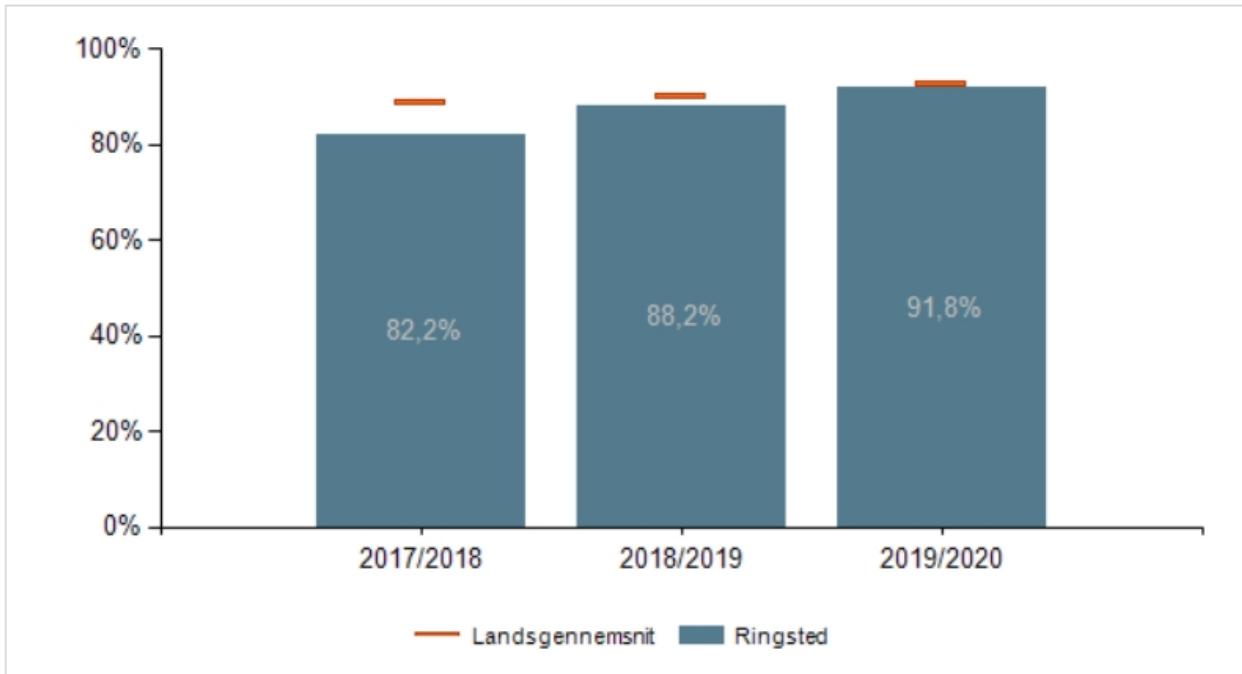

Andel elever med mindst 02 i både dansk og matematik, 9. klasse, Ringsted

Afgrænsninger i figuren

Skoleår: 2017/2018, 2018/2019, 2019/2020

Kommune: Ringsted

Fig. 5:

Andel elever, der har aflagt alle prøver, 9. klasse, Ringsted