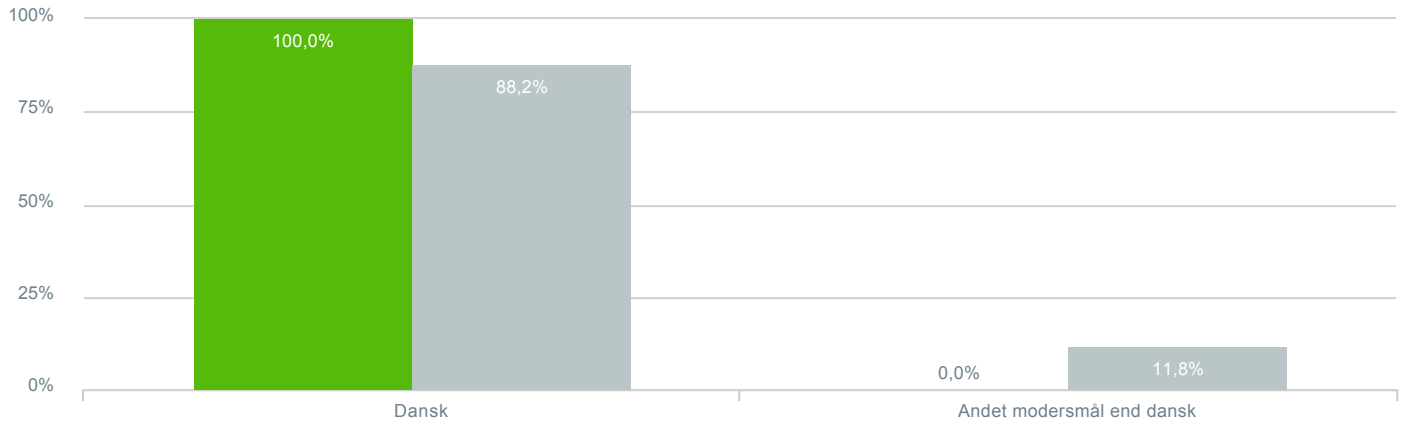

Hvilket sprog tales mest i hjemmet?

- **Besvarelser 2020** Svar status. Periode. Hvilken skole går dit barn på?. Hvilken skole går dit barn på?: Vestervejens skole **8**
- **Besvarelser 2019** Svar status. Hvilken skole går dit barn på?. [TARGET_GROUP]. Hvilken skole går dit barn på?: Vestervejens skole **17**