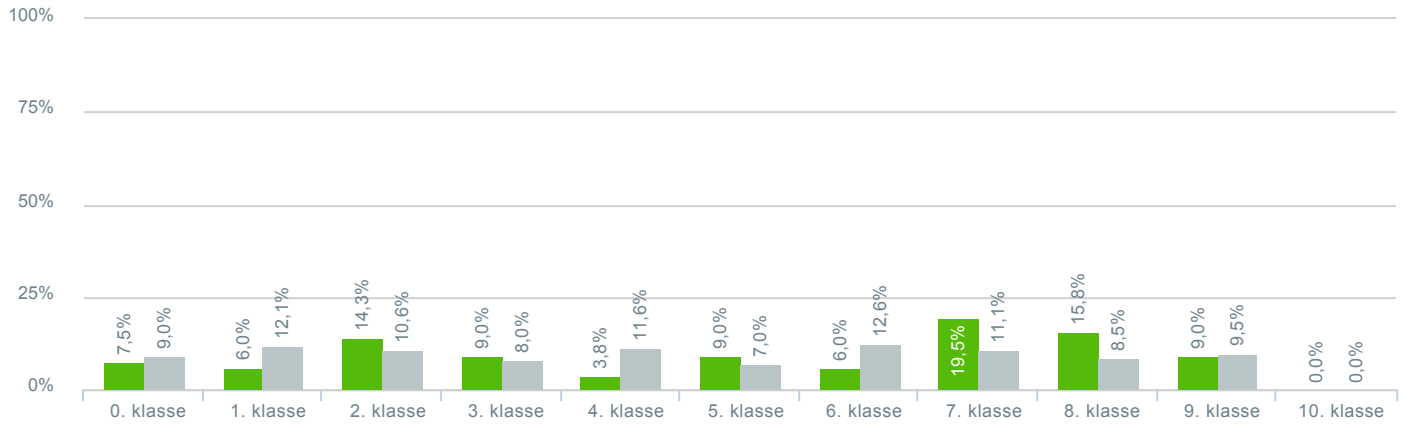

Hvilket klassetrin går dit barn på?

● **Besvarelser 2020** Svar status. Periode. Hvilken skole går dit barn på?. Hvilken skole går dit barn på?: Vigersted skole **133**

● **Besvarelser 2019** Svar status. Hvilken skole går dit barn på?. [TARGET_GROUP]. Hvilken skole går dit barn på?: Vigersted skole **199**