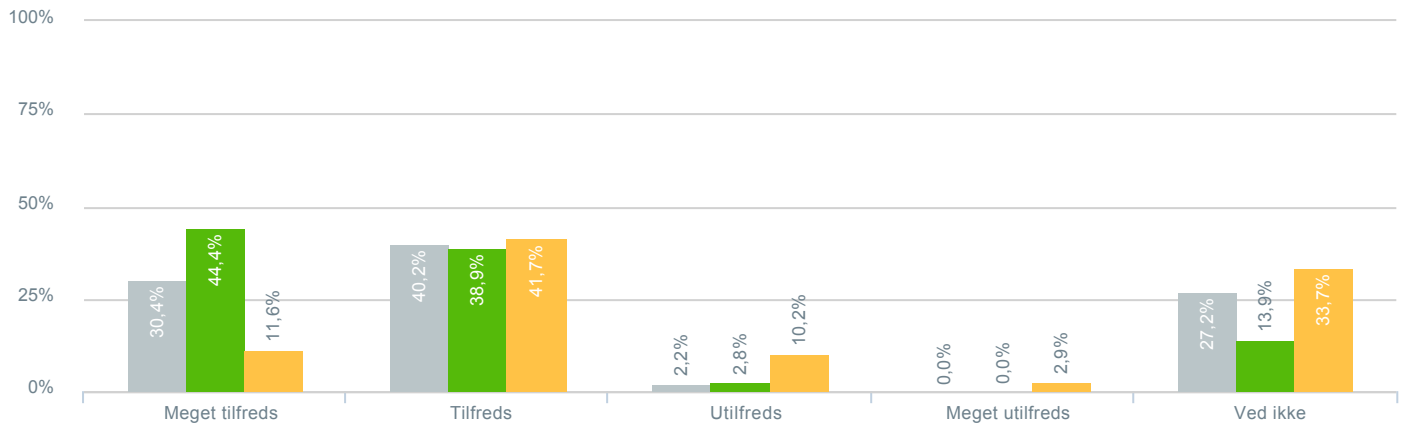

Elevernes medinddragelse i planlægning, udførelse og evaluering af undervisningen?

● Besvarelser 2019	Svar status. Hvilken skole går dit barn på?. [TARGET_GROUP]. Hvilken skole går dit barn på?: Kildeskolen	92
● Besvarelser 2020	Svar status. Periode. Hvilken skole går dit barn på?. Hvilken skole går dit barn på?: Kildeskolen	36
● Besvarelser for hele kommunen 2020	Periode. Svar status.	1.398