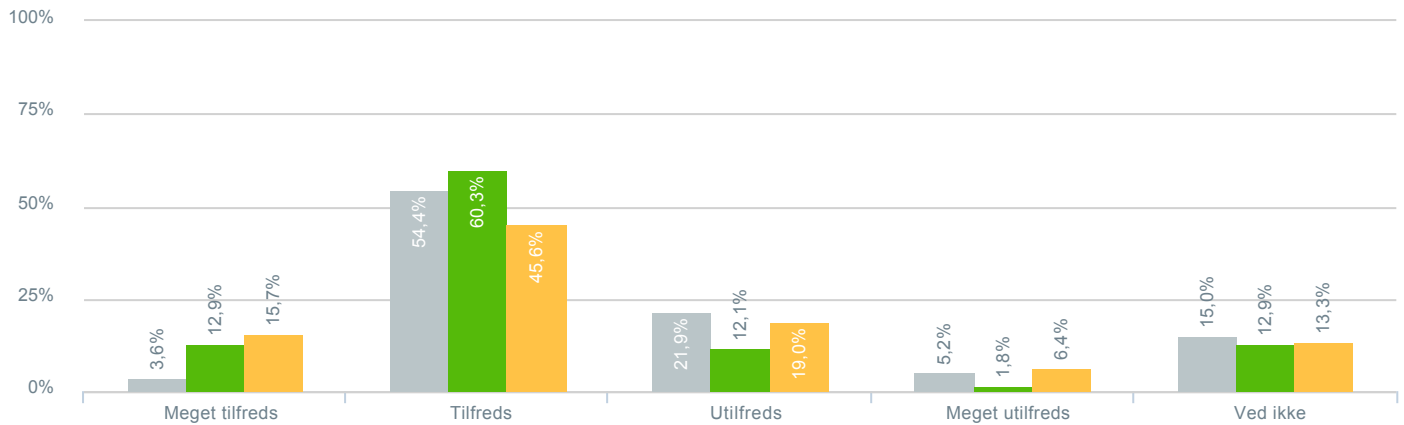

Skolens renommé/ry?

● Besvarelser 2019	Svar status. Hvilken skole går dit barn på?. [TARGET_GROUP]. Hvilken skole går dit barn på?: Valdemarskolen	366
● Besvarelser 2020	Svar status. Periode. Hvilken skole går dit barn på?. Hvilken skole går dit barn på?: Valdemarskolen	224
● Besvarelser for hele kommunen 2020	Periode. Svar status.	1.398

Skolens renommé/ry?