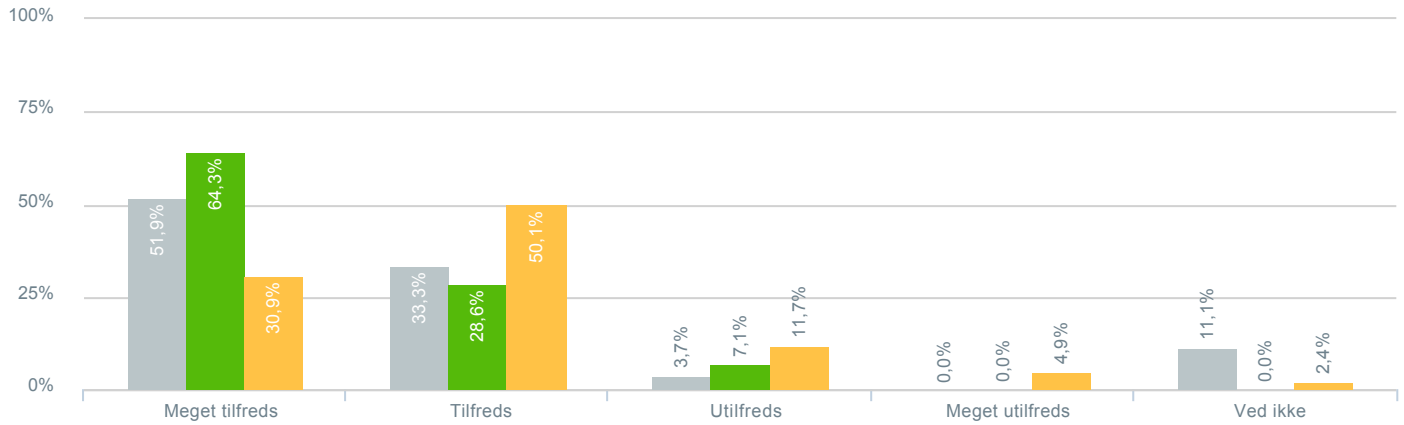

Kommunikationen imellem klassens lærere og dig som forældre om dit barns trivsel?

● Besvarelser 2019	Svar status. Hvilken skole går dit barn på?. [TARGET_GROUP]. Hvilken skole går dit barn på?: A-huset Vigersted skole	27
● Besvarelser 2020	Svar status. Periode. Hvilken skole går dit barn på?. Hvilken skole går dit barn på?: A-huset Vigersted skole	14
● Besvarelser for hele kommunen 2020	Periode. Svar status.	1.398