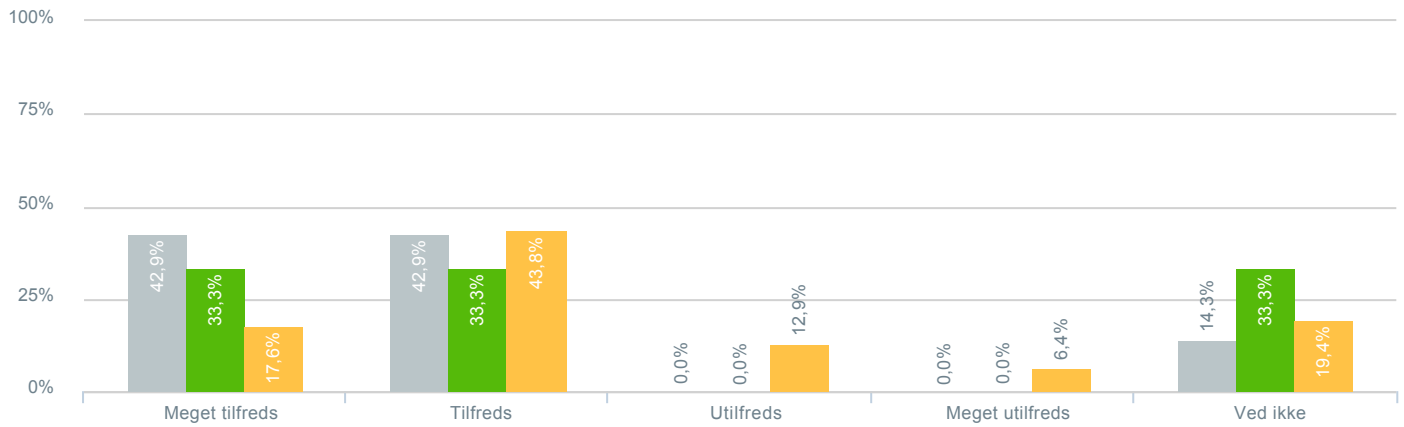

Skolens indsats for at begrænse mobning?

● Besvarelser 2019	Svar status. Hvilken skole går dit barn på?. [TARGET_GROUP]. Hvilken skole går dit barn på?: Nebsmøllegård	7
● Besvarelser 2020	Svar status. Periode. Hvilken skole går dit barn på?. Hvilken skole går dit barn på?: Nebsmøllegård	6
● Besvarelser for hele kommunen 2020	Periode. Svar status.	1.398