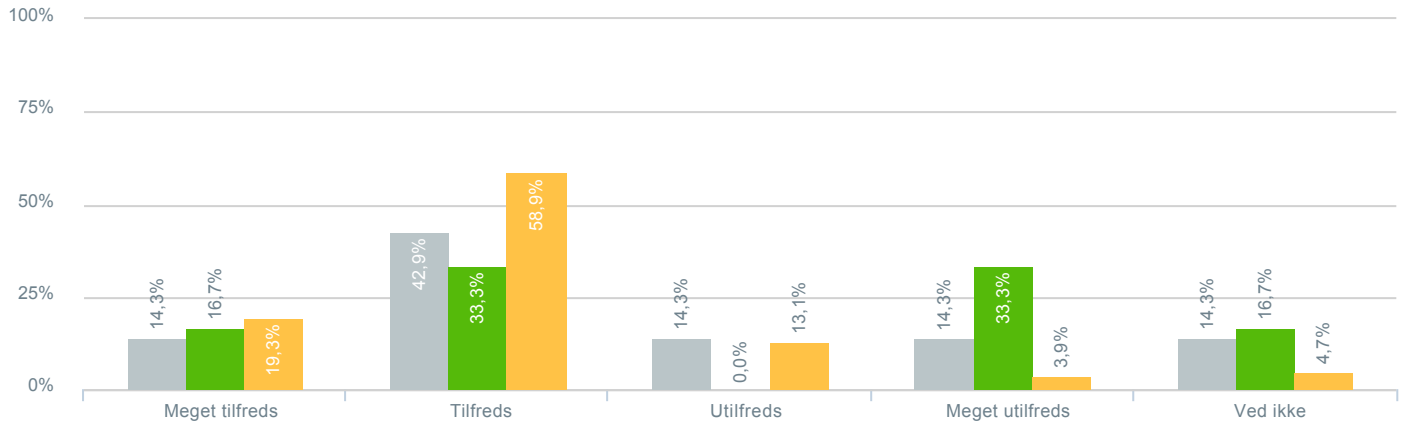

Samlet set med dit barns faglige udbytte af undervisningen?

● Besvarelser 2019	Svar status. Hvilken skole går dit barn på?. [TARGET_GROUP]. Hvilken skole går dit barn på?: Nebsmøllegård	7
● Besvarelser 2020	Svar status. Periode. Hvilken skole går dit barn på?. Hvilken skole går dit barn på?: Nebsmøllegård	6
● Besvarelser for hele kommunen 2020	Periode. Svar status.	1.398