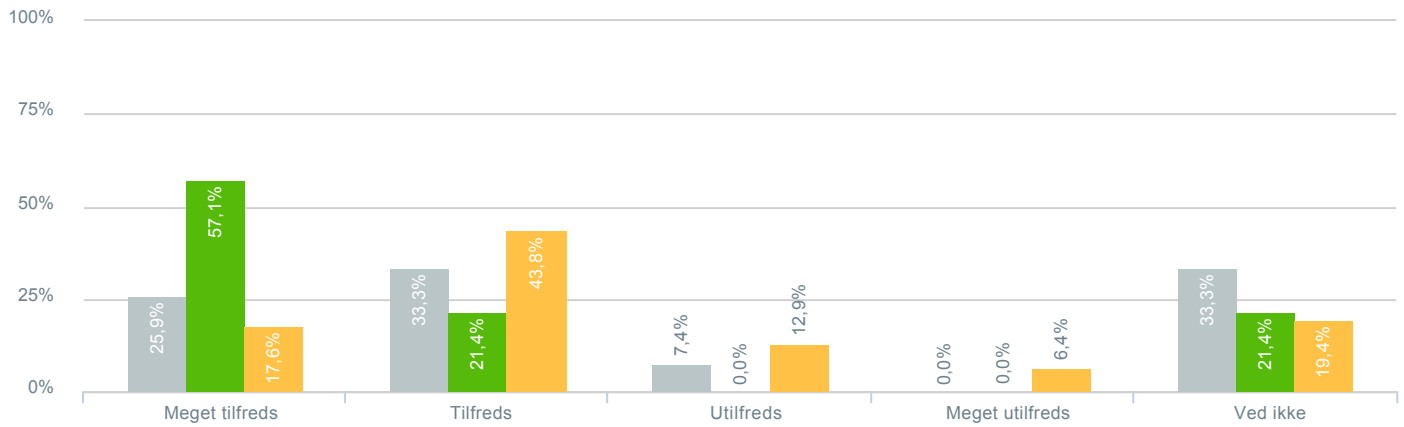

Skolens indsats for at begrænse mobning?

● Besvarelser 2019	Svar status. Hvilken skole går dit barn på?. [TARGET_GROUP]. Hvilken skole går dit barn på?: A-huset Vigersted skole	27
● Besvarelser 2020	Svar status. Periode. Hvilken skole går dit barn på?. Hvilken skole går dit barn på?: A-huset Vigersted skole	14
● Besvarelser for hele kommunen 2020	Periode. Svar status.	1.398