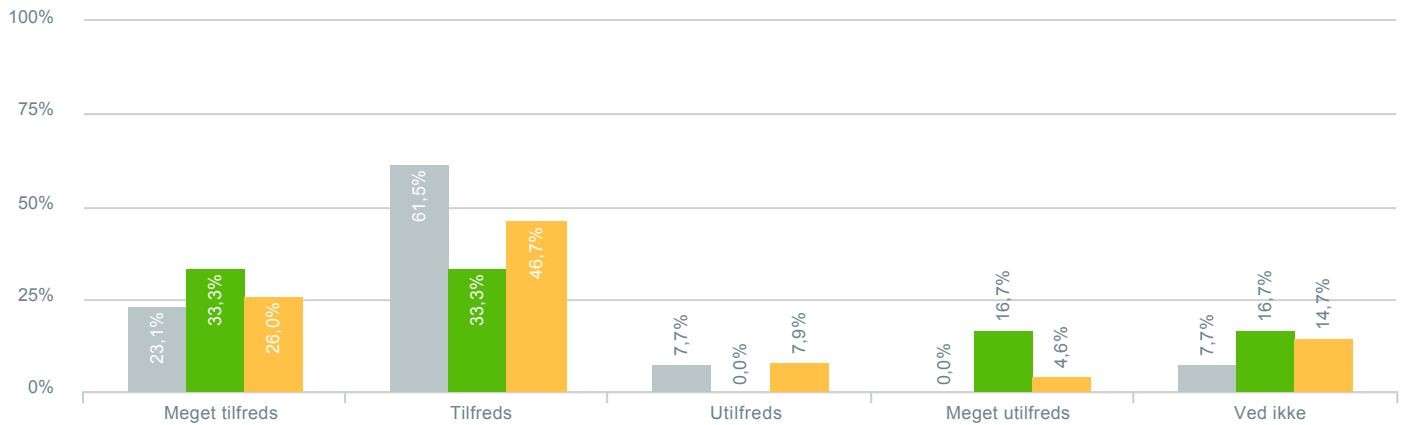

Skoleledelsens måde at repræsentere skolen på?

● Besvarelser 2019	Svar status. Hvilken skole går dit barn på?. [TARGET_GROUP]. Hvilken skole går dit barn på?: Byskovskolen afd. Asgård Centerklasser	13
● Besvarelser 2020	Svar status. Periode. Hvilken skole går dit barn på?. Hvilken skole går dit barn på?: Byskovskolen afd. Asgård Centerklasser	6
● Besvarelser for hele kommunen 2020	Periode. Svar status.	1.398