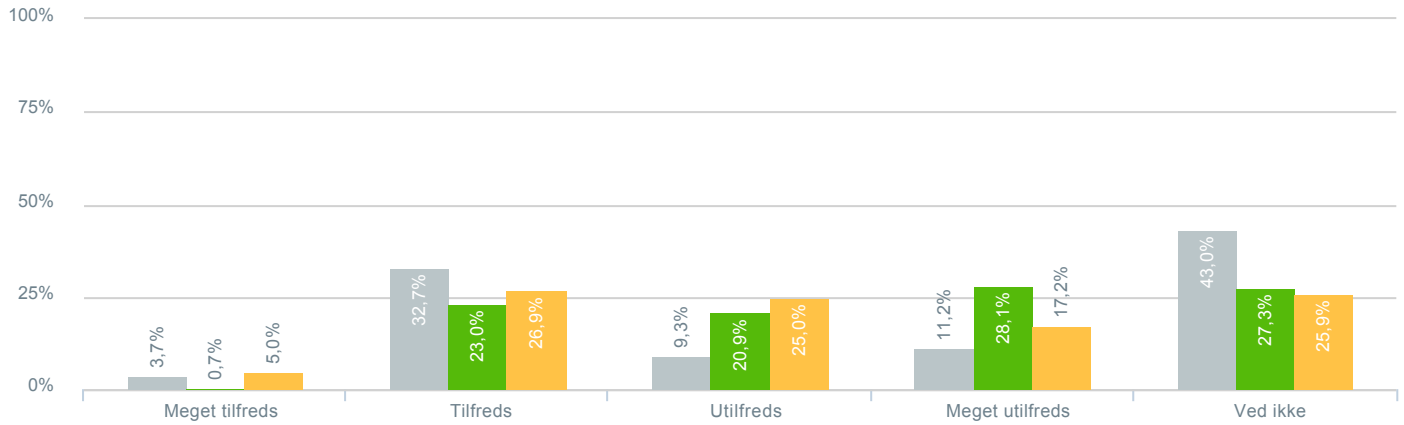

Kvaliteten af vikardækket undervisning?

● Besvarelser 2019	Svar status. Hvilken skole går dit barn på?. [TARGET_GROUP]. Hvilken skole går dit barn på?: Byskovskolen afd. Asgård	107
● Besvarelser 2020	Svar status. Periode. Hvilken skole går dit barn på?. Hvilken skole går dit barn på?: Byskovskolen afd. Asgård	139
● Besvarelser for hele kommunen 2020	Periode. Svar status.	1.398