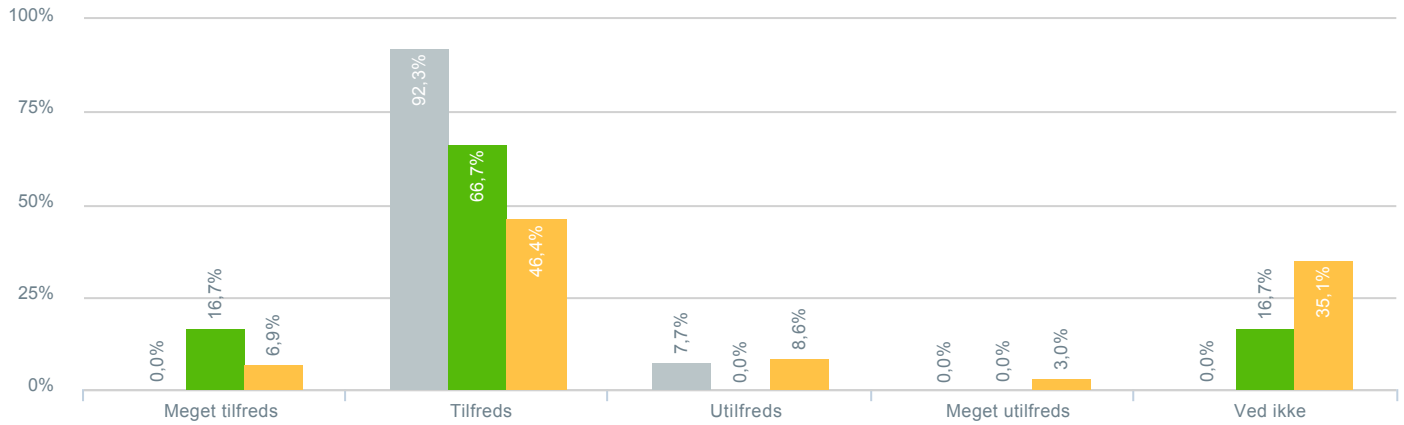

Skolens hjemmeside?

● Besvarelser 2019	Svar status. Hvilken skole går dit barn på?. [TARGET_GROUP]. Hvilken skole går dit barn på?: Byskovskolen afd. Asgård Centerklasser	13
● Besvarelser 2020	Svar status. Periode. Hvilken skole går dit barn på?. Hvilken skole går dit barn på?: Byskovskolen afd. Asgård Centerklasser	6
● Besvarelser for hele kommunen 2020	Periode. Svar status.	1.398

Skolens hjemmeside?