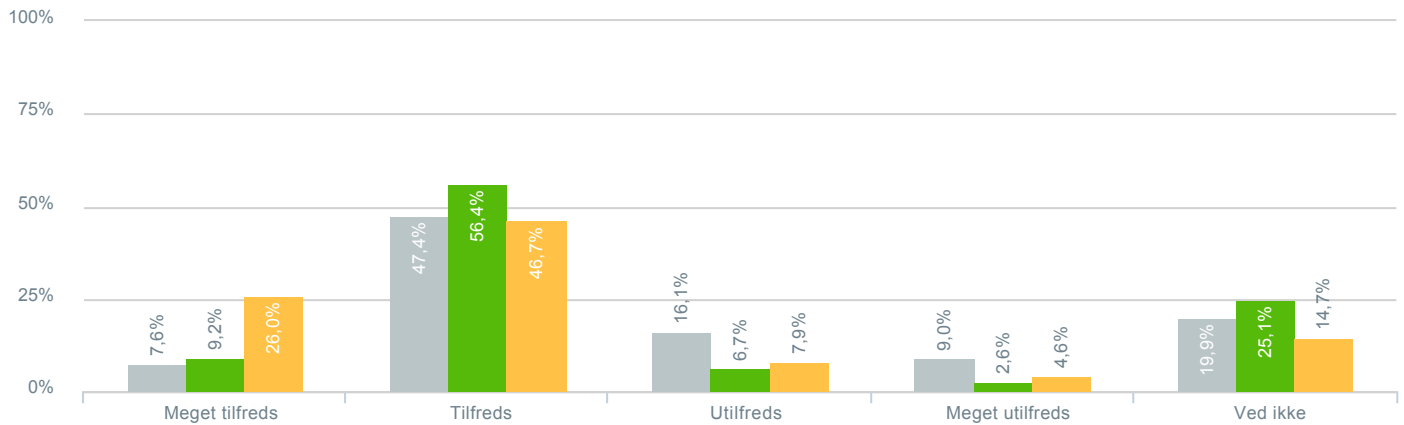

Skoleledelsens måde at repræsentere skolen på?

● Besvarelser 2019	Svar status. Hvilken skole går dit barn på?. [TARGET_GROUP]. Hvilken skole går dit barn på?: Byskovskolen afd. Benløse	211
● Besvarelser 2020	Svar status. Periode. Hvilken skole går dit barn på?. Hvilken skole går dit barn på?: Byskovskolen afd. Benløse	195
● Besvarelser for hele kommunen 2020	Periode. Svar status.	1.398