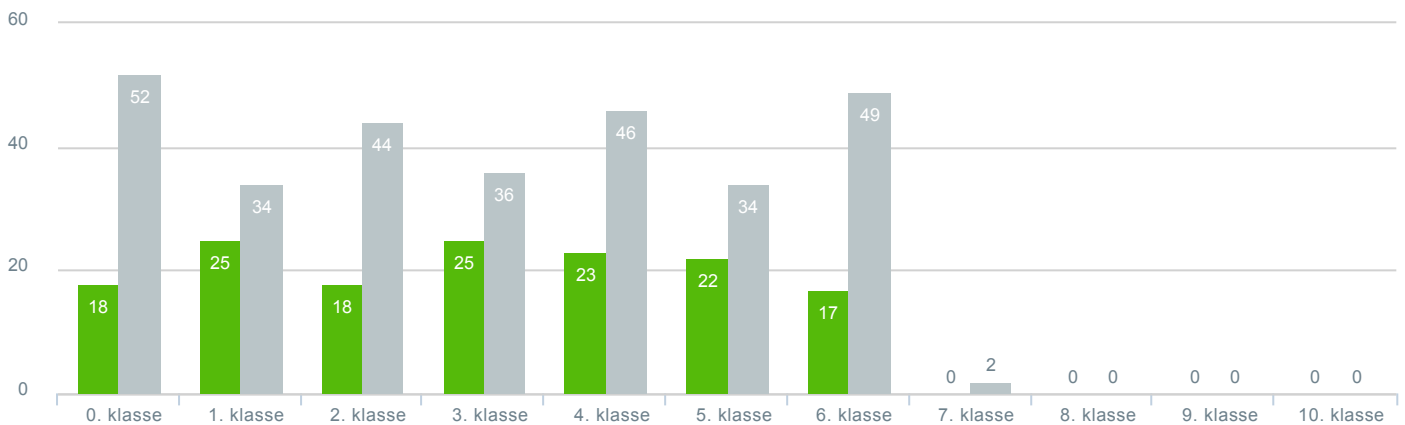

Hvilket klassetrin går dit barn på?

● **Besvarelser 2020** Svar status. Periode. Hvilken skole går dit barn på?. Hvilken skole går dit barn på?: Dagmarskolen **148**

● **Besvarelser 2019** Svar status. Hvilken skole går dit barn på?. [TARGET_GROUP]. Hvilken skole går dit barn på?: Dagmarskolen **297**