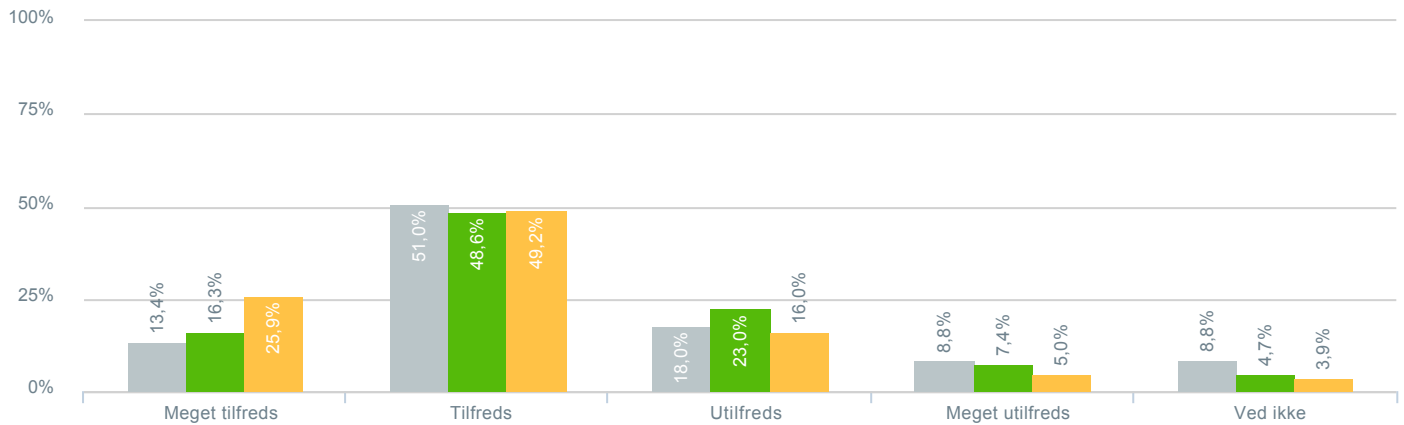

Kommunikationen imellem klassens lærere og dig som forældre om dit barns faglige udvikling?

● Besvarelser 2019	Svar status. Hvilken skole går dit barn på?. [TARGET_GROUP]. Hvilken skole går dit barn på?: Campusskolen	261
● Besvarelser 2020	Svar status. Periode. Hvilken skole går dit barn på?. Hvilken skole går dit barn på?: Campusskolen	257
● Besvarelser for hele kommunen 2020	Periode. Svar status.	1.398