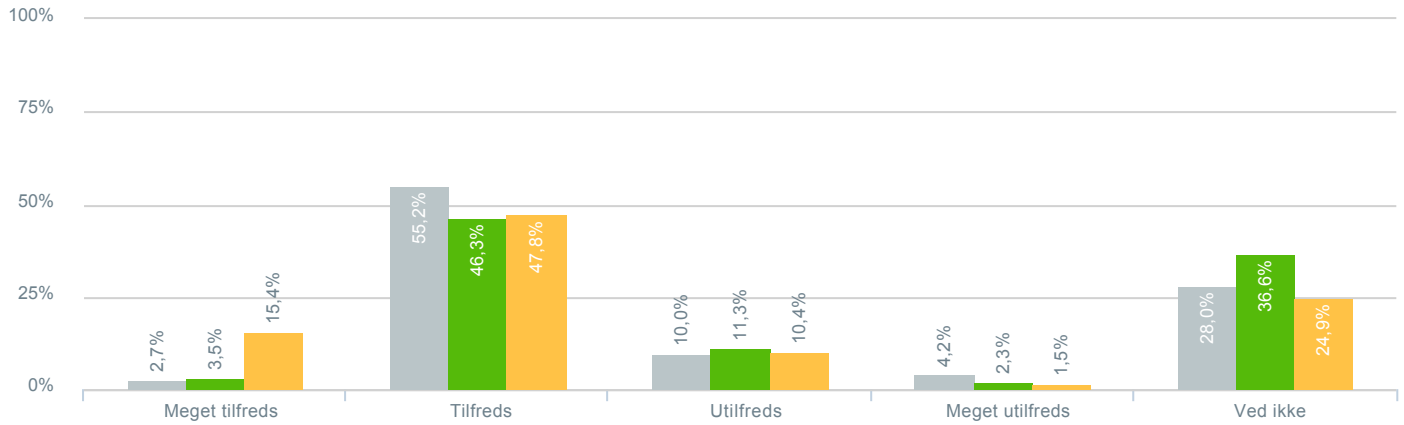

Skolens synlighed i lokalmiljøet?

● Besvarelser 2019	Svar status. Hvilken skole går dit barn på?. [TARGET_GROUP]. Hvilken skole går dit barn på?: Campusskolen	261
● Besvarelser 2020	Svar status. Periode. Hvilken skole går dit barn på?. Hvilken skole går dit barn på?: Campusskolen	257
● Besvarelser for hele kommunen 2020	Periode. Svar status.	1.334