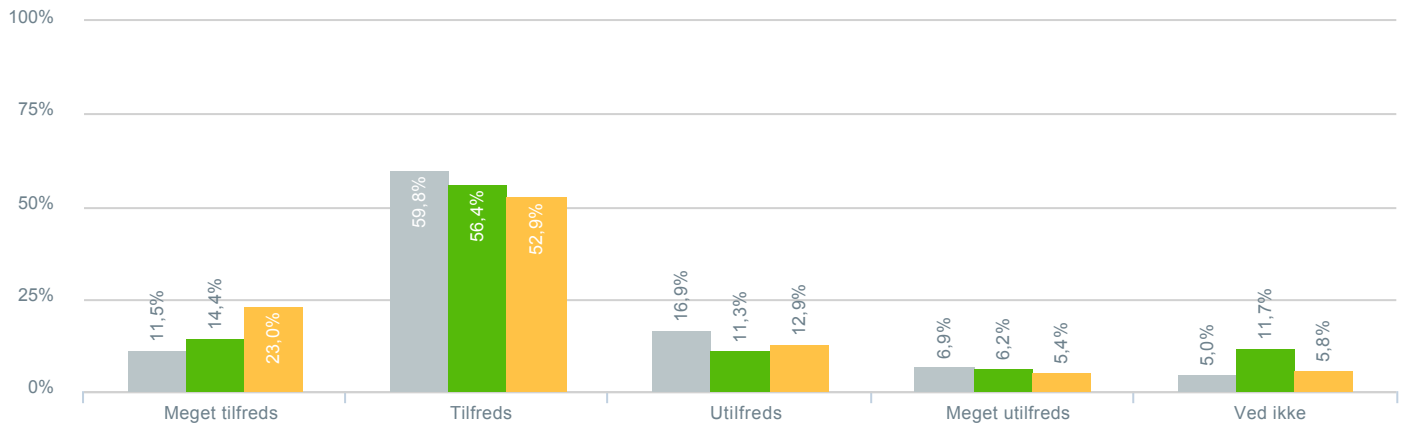

## Skolens arbejde med at få dit barn til at trives?

● <b>Besvarelser 2019</b>	Svar status. Hvilken skole går dit barn på?. [TARGET_GROUP]. Hvilken skole går dit barn på?: Campusskolen	<b>261</b>
● <b>Besvarelser 2020</b>	Svar status. Periode. Hvilken skole går dit barn på?. Hvilken skole går dit barn på?: Campusskolen	<b>257</b>
● <b>Besvarelser for hele kommunen 2020</b>	Periode. Svar status.	<b>1.398</b>