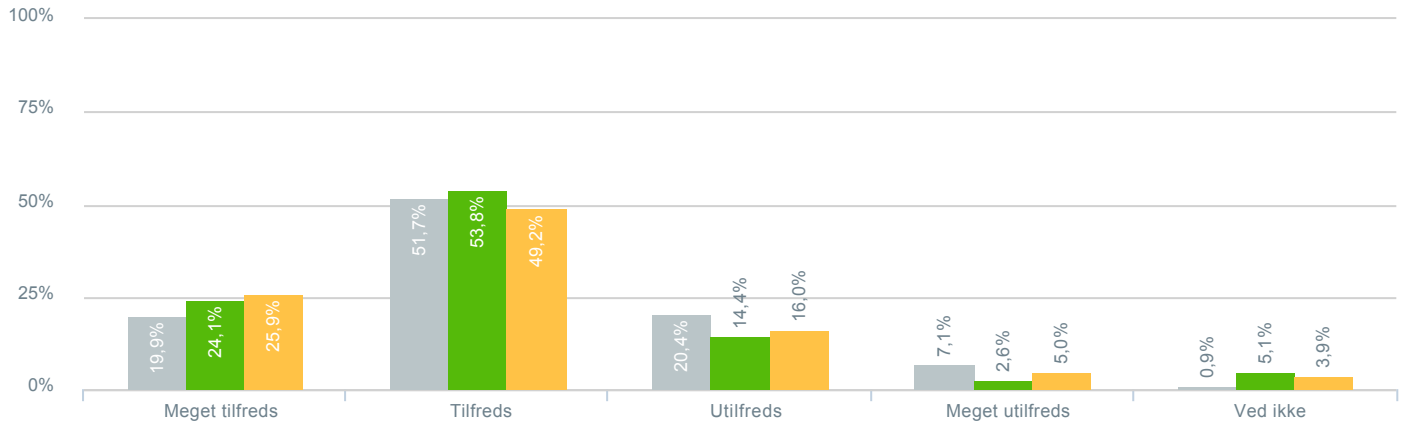

Kommunikationen imellem klassens lærere og dig som forældre om dit barns faglige udvikling?

● Besvarelser 2019	Svar status. Hvilken skole går dit barn på?. [TARGET_GROUP]. Hvilken skole går dit barn på?: Byskovskolen afd. Benløse	211
● Besvarelser 2020	Svar status. Periode. Hvilken skole går dit barn på?. Hvilken skole går dit barn på?: Byskovskolen afd. Benløse	195
● Besvarelser for hele kommunen 2020	Periode. Svar status.	1.398