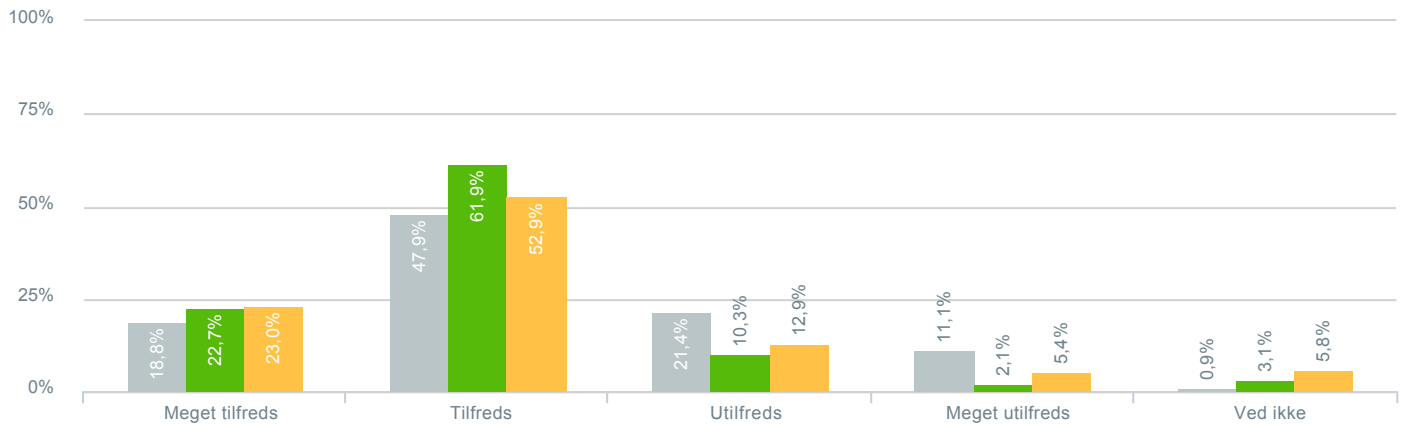

## Skolens arbejde med at få dit barn til at trives?

● <b>Besvarelser 2019</b>	Svar status. Hvilken skole går dit barn på?. [TARGET_GROUP]. Hvilken skole går dit barn på?: Nordbakkeskolen	<b>117</b>
● <b>Besvarelser 2020</b>	Svar status. Periode. Hvilken skole går dit barn på?. Hvilken skole går dit barn på?: Nordbakkeskolen	<b>97</b>
● <b>Besvarelser for hele kommunen 2020</b>	Periode. Svar status.	<b>1.398</b>