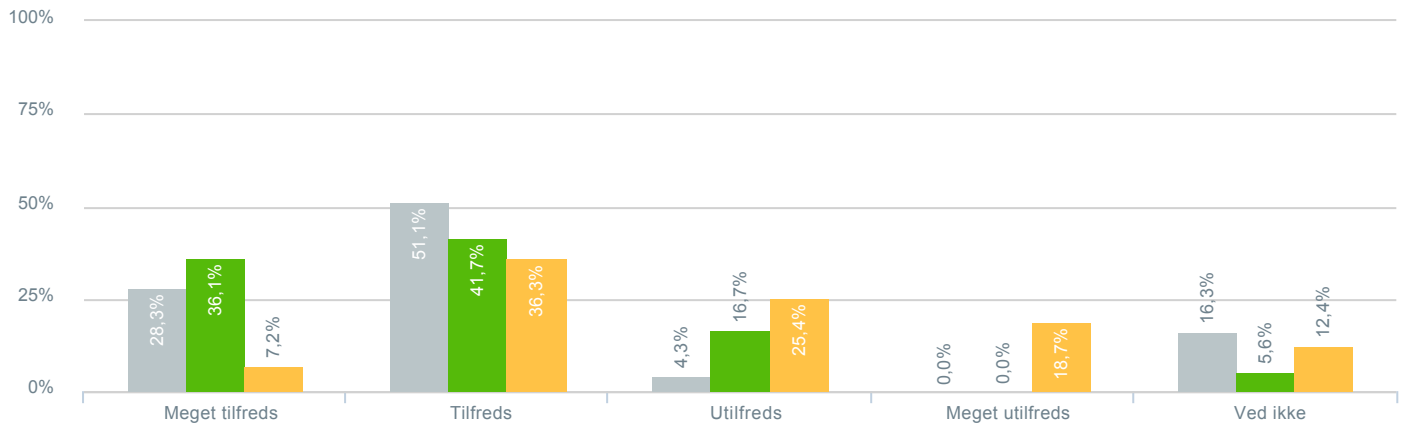

Omfanget af vikardækket undervisning?

● Besvarelser 2019	Svar status. Hvilken skole går dit barn på?. [TARGET_GROUP]. Hvilken skole går dit barn på?: Kildeskolen	92
● Besvarelser 2020	Svar status. Periode. Hvilken skole går dit barn på?. Hvilken skole går dit barn på?: Kildeskolen	36
● Besvarelser for hele kommunen 2020	Periode. Svar status.	1.398