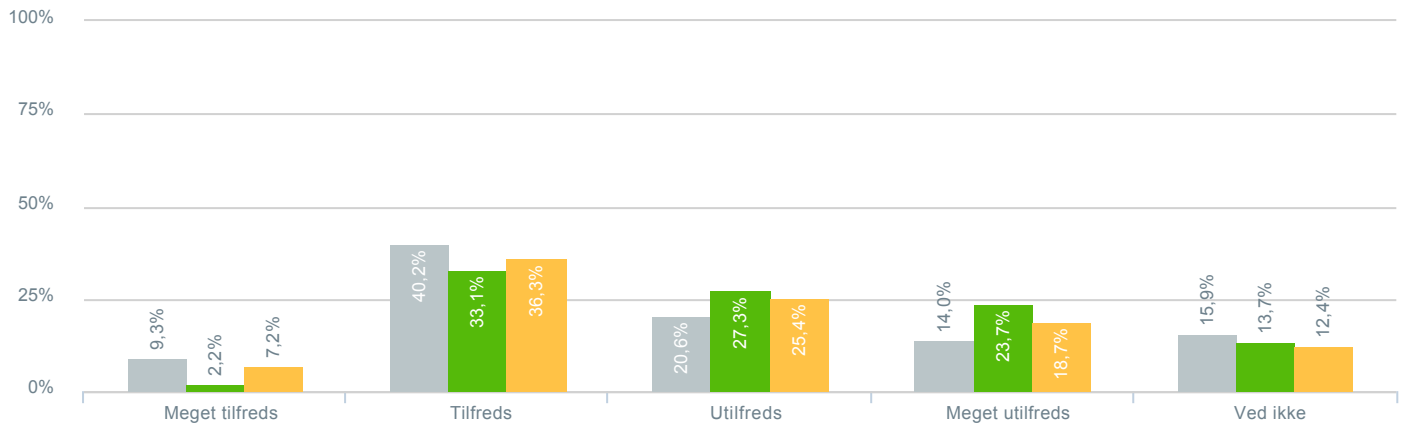

Omfanget af vikardækket undervisning?

● Besvarelser 2019	Svar status. Hvilken skole går dit barn på?. [TARGET_GROUP]. Hvilken skole går dit barn på?: Byskovskolen afd. Asgård	107
● Besvarelser 2020	Svar status. Periode. Hvilken skole går dit barn på?. Hvilken skole går dit barn på?: Byskovskolen afd. Asgård	139
● Besvarelser for hele kommunen 2020	Periode. Svar status.	1.398