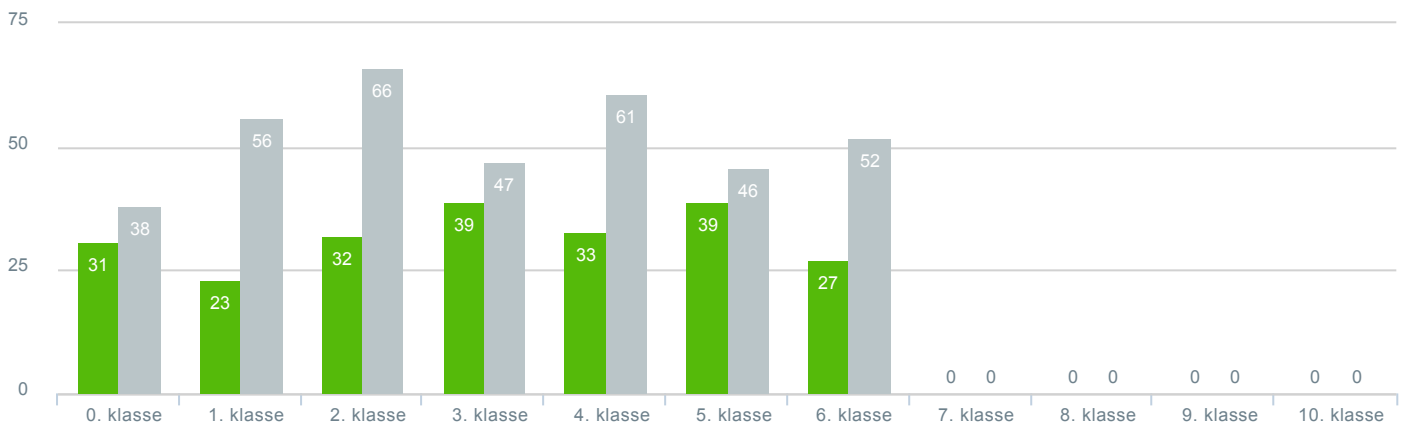

Hvilket klassetrin går dit barn på?

● **Besvarelser 2020** Svar status. Periode. Hvilken skole går dit barn på?. Hvilken skole går dit barn på?: Valdemarskolen **224**

● **Besvarelser 2019** Svar status. Hvilken skole går dit barn på?. [TARGET_GROUP]. Hvilken skole går dit barn på?: Valdemarskolen **366**