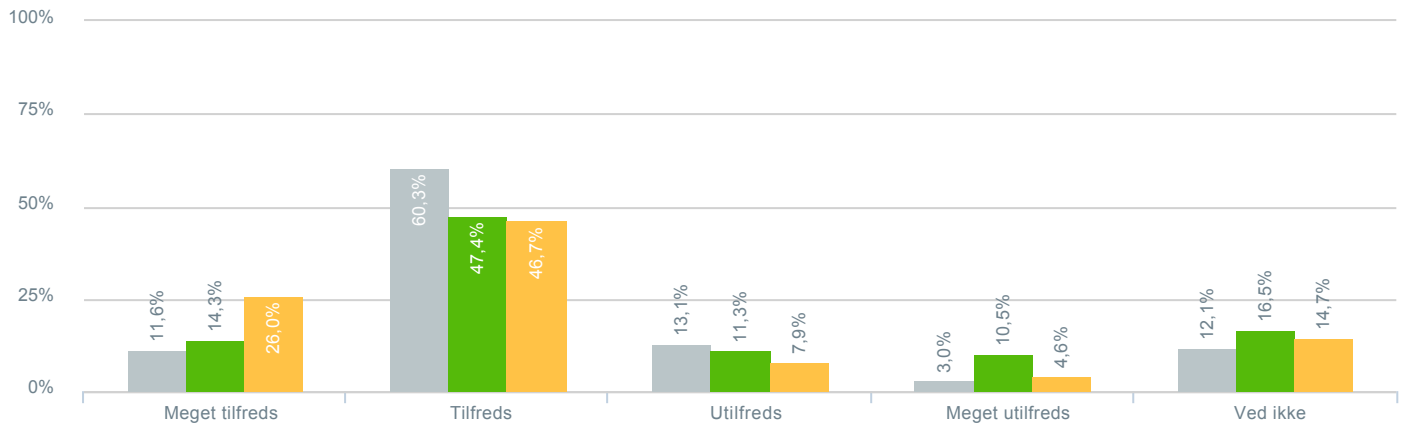

Skoleledelsens måde at repræsentere skolen på?

● Besvarelser 2019	Svar status. Hvilken skole går dit barn på?. [TARGET_GROUP]. Hvilken skole går dit barn på?: Vigersted skole	199
● Besvarelser 2020	Svar status. Periode. Hvilken skole går dit barn på?. Hvilken skole går dit barn på?: Vigersted skole	133
● Besvarelser for hele kommunen 2020	Periode. Svar status.	1.398