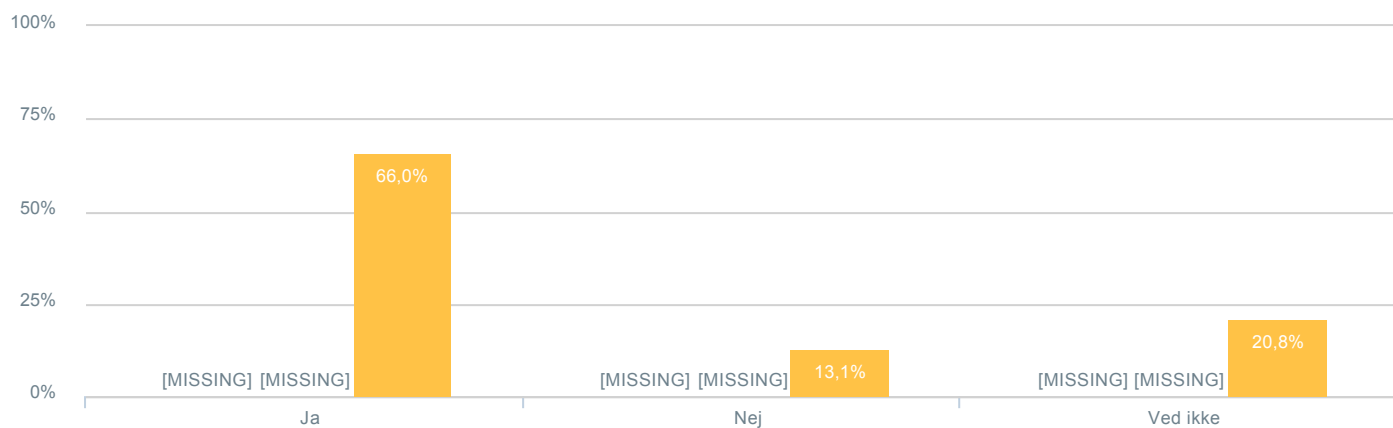

Vil du anbefale skolen til andre forældre?

● Besvarelser 2019	Svar status. Hvilken skole går dit barn på?. [TARGET_GROUP]. Hvilken skole går dit barn på?: Vestervejens skole	0
● Besvarelser 2020	Svar status. Periode. Hvilken skole går dit barn på?. Hvilken skole går dit barn på?: Vestervejens skole	0
● Besvarelser for hele kommunen 2020	Periode. Svar status.	1.334