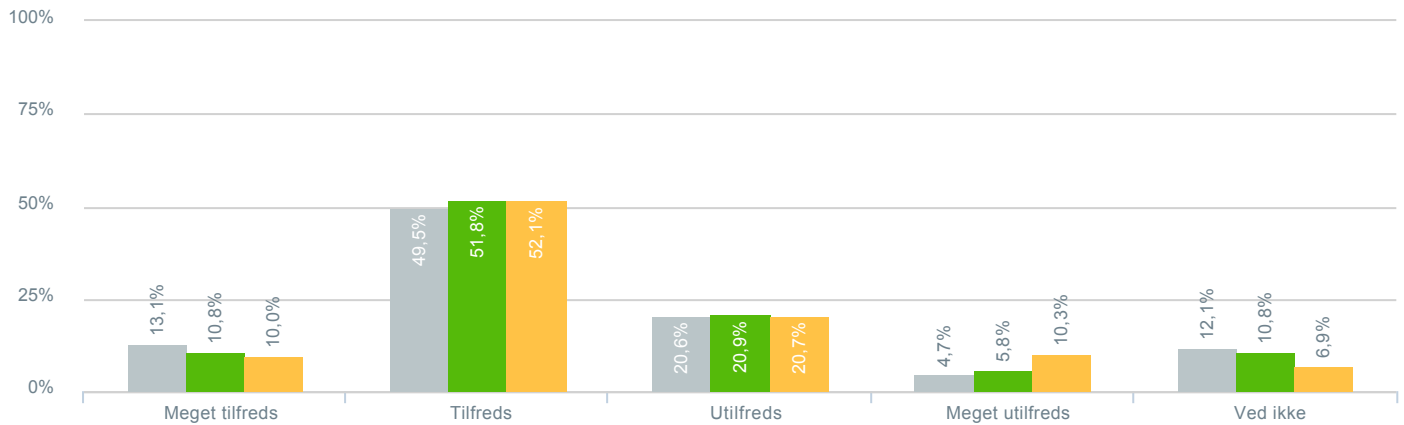

Sikkerheden på skolevejen?

● Besvarelser 2019	Svar status. Hvilken skole går dit barn på?. [TARGET_GROUP]. Hvilken skole går dit barn på?: Byskovskolen afd. Asgård	107
● Besvarelser 2020	Svar status. Periode. Hvilken skole går dit barn på?. Hvilken skole går dit barn på?: Byskovskolen afd. Asgård	139
● Besvarelser for hele kommunen 2020	Periode. Svar status.	1.356