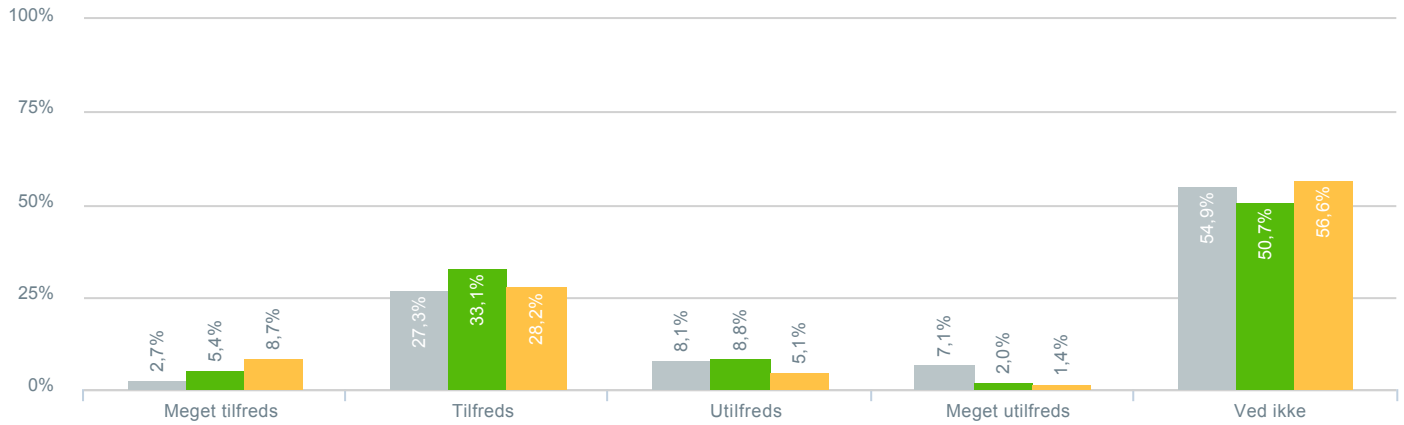

Skolens understøttelse af elevrådsarbejdet?

● Besvarelser 2019	Svar status. Hvilken skole går dit barn på?. [TARGET_GROUP]. Hvilken skole går dit barn på?: Dagmarskolen	297
● Besvarelser 2020	Svar status. Periode. Hvilken skole går dit barn på?. Hvilken skole går dit barn på?: Dagmarskolen	148
● Besvarelser for hele kommunen 2020	Periode. Svar status.	1.398