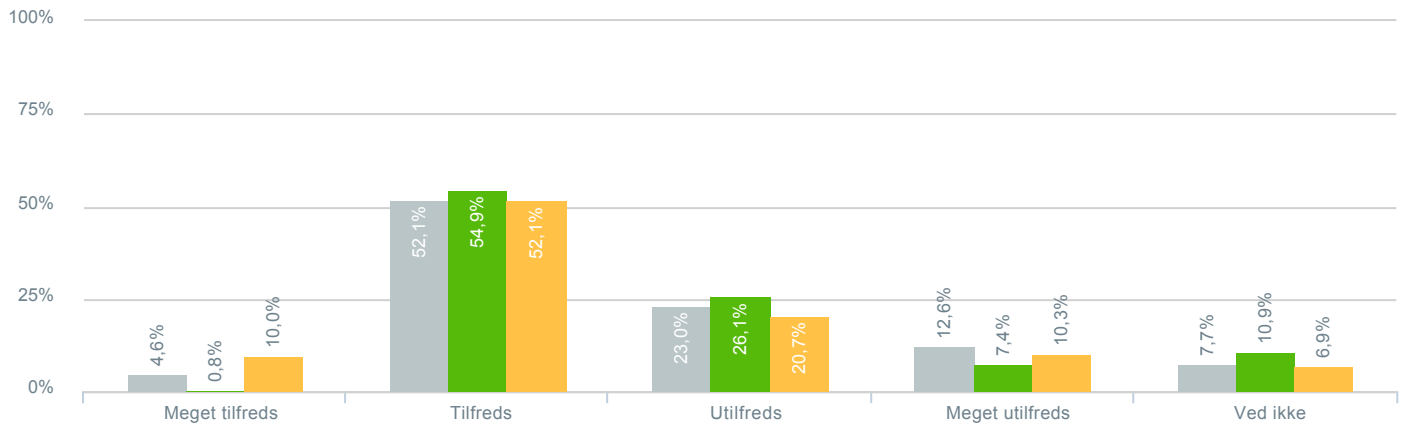

Sikkerheden på skolevejen?

● Besvarelser 2019	Svar status. Hvilken skole går dit barn på?. [TARGET_GROUP]. Hvilken skole går dit barn på?: Campusskolen	261
● Besvarelser 2020	Svar status. Periode. Hvilken skole går dit barn på?. Hvilken skole går dit barn på?: Campusskolen	257
● Besvarelser for hele kommunen 2020	Periode. Svar status.	1.356