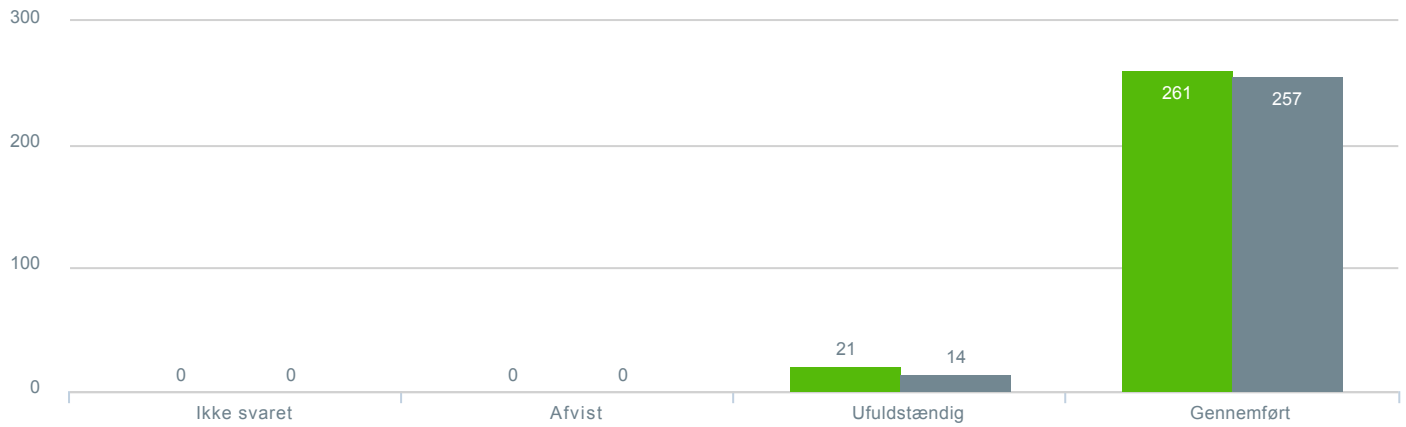

## Svar status

● **Antal besvarelser 2019** [TARGET\_GROUP]. Svar status. Hvilken skole går dit barn på?: Campusskolen **282**

● **Antal besvarelser 2020** Svar status. [LAUNCH]. Hvilken skole går dit barn på?: Campusskolen **271**