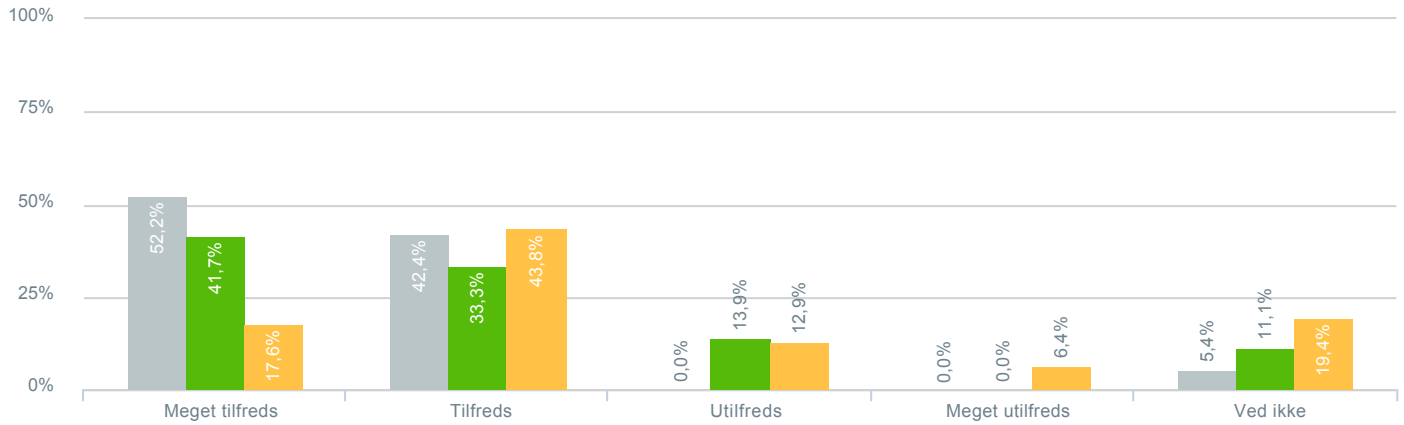

Skolens indsats for at begrænse mobning?

● Besvarelser 2019	Svar status. Hvilken skole går dit barn på?. [TARGET_GROUP]. Hvilken skole går dit barn på?: Kildeskolen	92
● Besvarelser 2020	Svar status. Periode. Hvilken skole går dit barn på?. Hvilken skole går dit barn på?: Kildeskolen	36
● Besvarelser for hele kommunen 2020	Periode. Svar status.	1.398