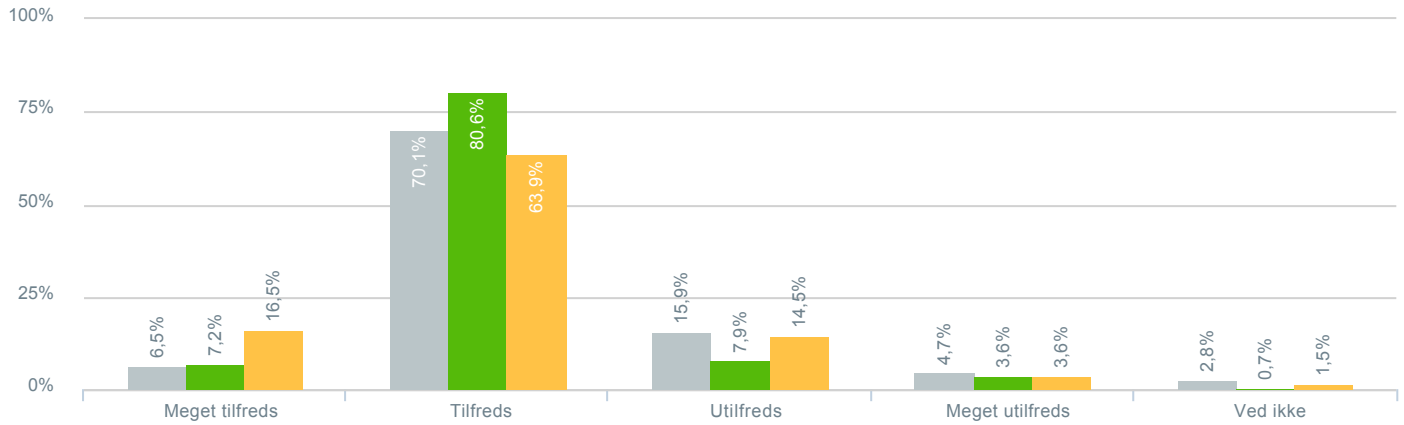

Skoledagens længde i dit barns klasse?

● Besvarelser 2019	Svar status. Hvilken skole går dit barn på?. [TARGET_GROUP]. Hvilken skole går dit barn på?: Byskovskolen afd. Asgård	107
● Besvarelser 2020	Svar status. Periode. Hvilken skole går dit barn på?. Hvilken skole går dit barn på?: Byskovskolen afd. Asgård	139
● Besvarelser for hele kommunen 2020	Periode. Svar status.	1.398