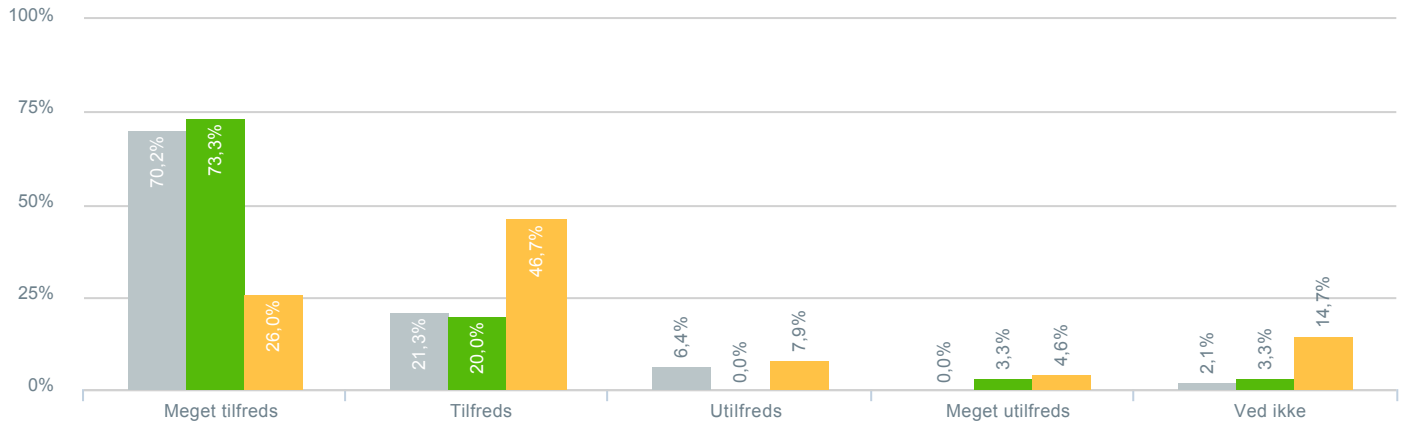

Skoleledelsens måde at repræsentere skolen på?

● Besvarelser 2019	Svar status. Hvilken skole går dit barn på?. [TARGET_GROUP]. Hvilken skole går dit barn på?: Ådalsskolen	47
● Besvarelser 2020	Svar status. Periode. Hvilken skole går dit barn på?. Hvilken skole går dit barn på?: Ådalsskolen	30
● Besvarelser for hele kommunen 2020	Periode. Svar status.	1.398