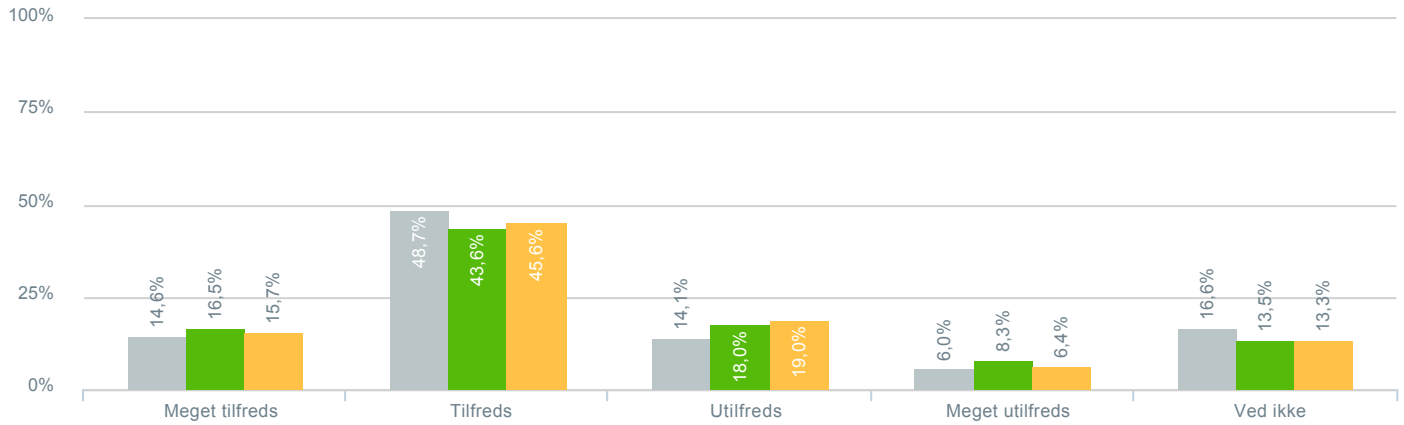

Skolens renommé/ry?

● Besvarelser 2019	Svar status. Hvilken skole går dit barn på?. [TARGET_GROUP]. Hvilken skole går dit barn på?: Vigersted skole	199
● Besvarelser 2020	Svar status. Periode. Hvilken skole går dit barn på?. Hvilken skole går dit barn på?: Vigersted skole	133
● Besvarelser for hele kommunen 2020	Periode. Svar status.	1.398

Skolens renommé/ry?