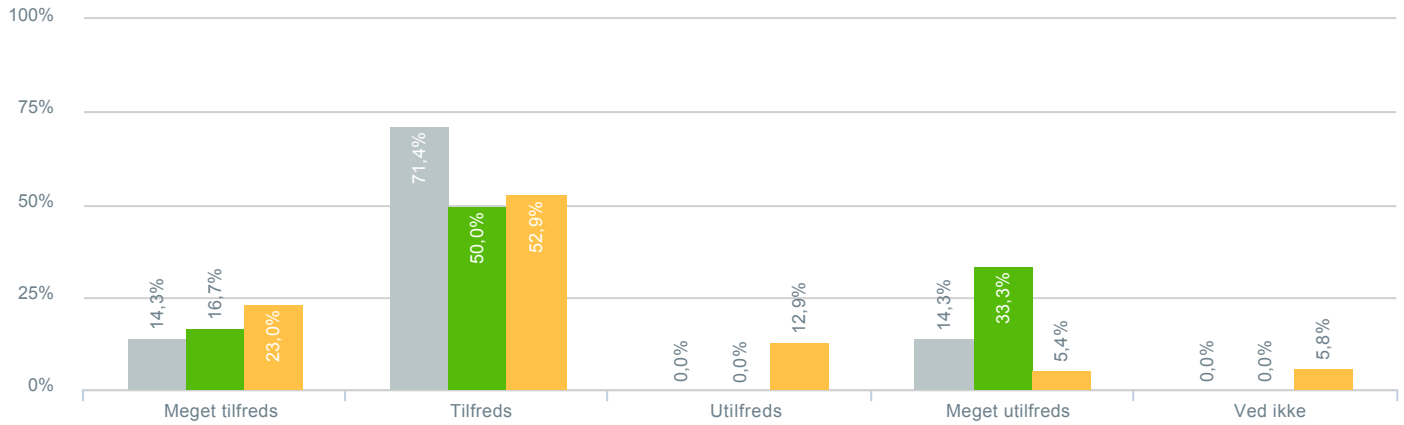

## Skolens arbejde med at få dit barn til at trives?

● <b>Besvarelser 2019</b>	Svar status. Hvilken skole går dit barn på?. [TARGET_GROUP]. Hvilken skole går dit barn på?: Nebsmøllegård	<b>7</b>
● <b>Besvarelser 2020</b>	Svar status. Periode. Hvilken skole går dit barn på?. Hvilken skole går dit barn på?: Nebsmøllegård	<b>6</b>
● <b>Besvarelser for hele kommunen 2020</b>	Periode. Svar status.	<b>1.398</b>