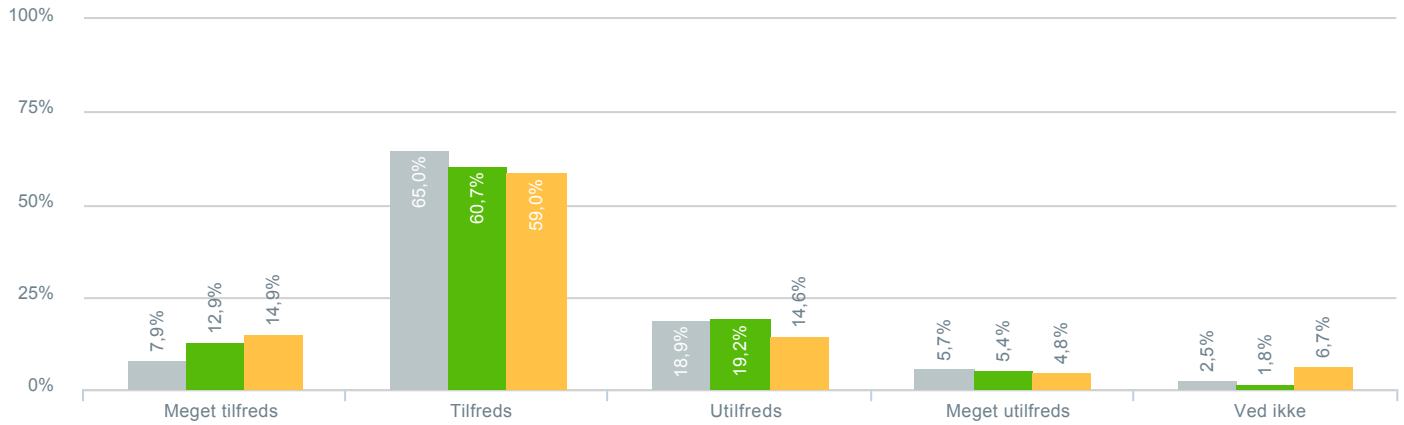

Skolens udvendige rammer (skolegård, boldbaner, legeplads mv.)?

● Besvarelser 2019	Svar status. Hvilken skole går dit barn på?. [TARGET_GROUP]. Hvilken skole går dit barn på?: Valdemarskolen	366
● Besvarelser 2020	Svar status. Periode. Hvilken skole går dit barn på?. Hvilken skole går dit barn på?: Valdemarskolen	224
● Besvarelser for hele kommunen 2020	Periode. Svar status.	1.398