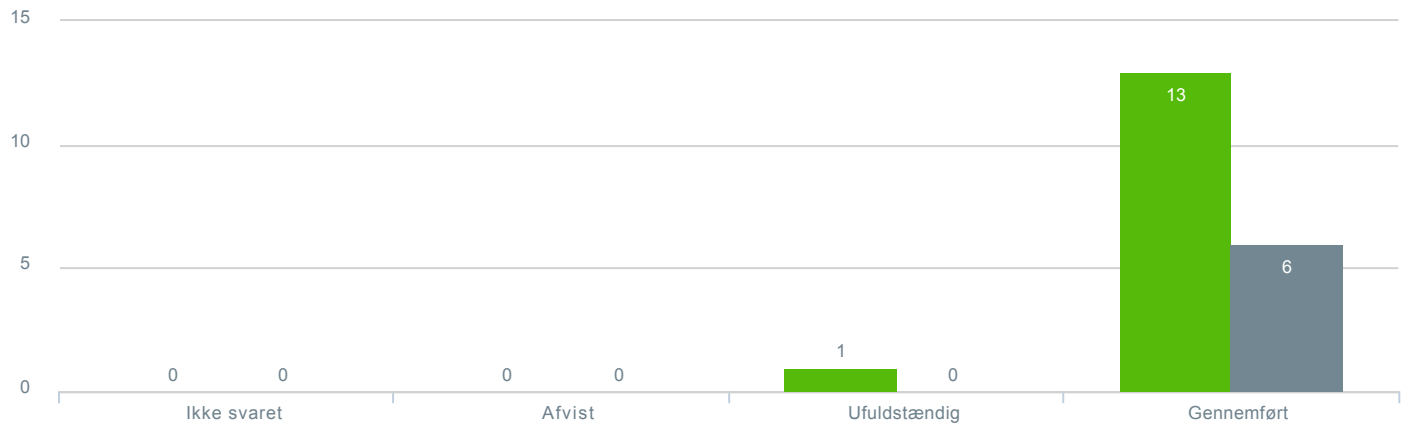

## Svar status

● **Antal besvarelser 2019** [TARGET\_GROUP]. Svar status. Hvilken skole går dit barn på?: Byskovskolen afd. Asgård Centerklasser **14**

● **Antal besvarelser 2020** Svar status. [LAUNCH]. Hvilken skole går dit barn på?: Byskovskolen afd. Asgård Centerklasser **6**