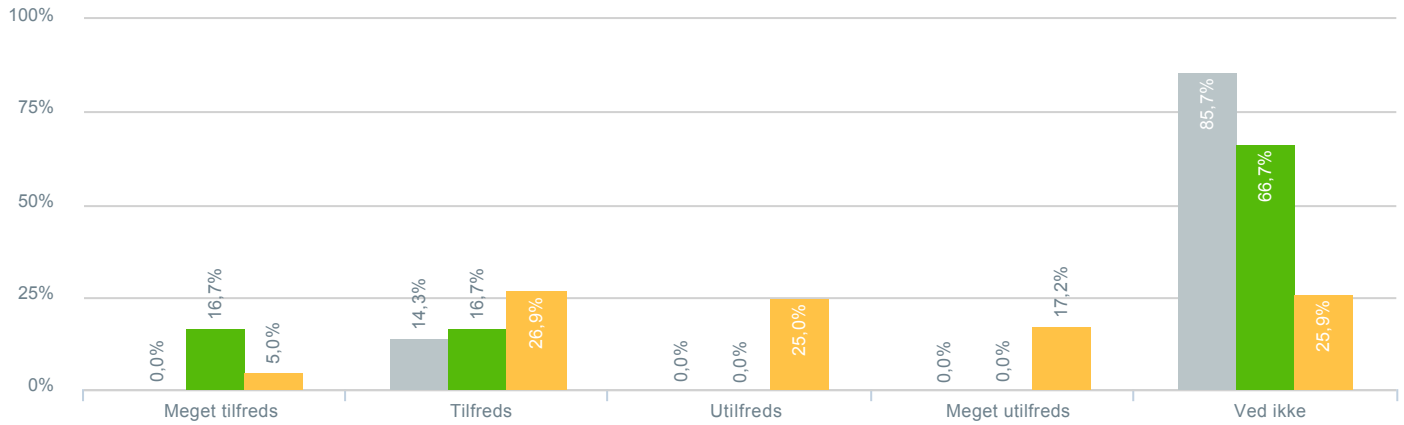

## Kvaliteten af vikardækket undervisning?

● Besvarelser 2019	Svar status. Hvilken skole går dit barn på?. [TARGET_GROUP]. Hvilken skole går dit barn på?: Nebsmøllegård	7
● Besvarelser 2020	Svar status. Periode. Hvilken skole går dit barn på?. Hvilken skole går dit barn på?: Nebsmøllegård	6
● Besvarelser for hele kommunen 2020	Periode. Svar status.	1.398