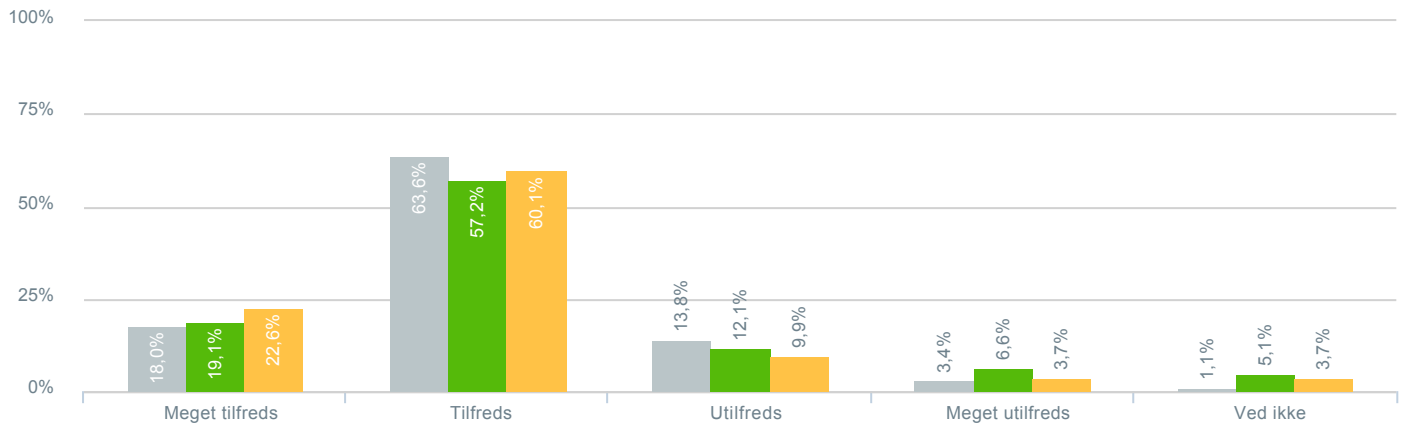

Dit barns faglige udbytte af danskundervisningen?

● Besvarelser 2019	Svar status. Hvilken skole går dit barn på?. [TARGET_GROUP]. Hvilken skole går dit barn på?: Campusskolen	261
● Besvarelser 2020	Svar status. Periode. Hvilken skole går dit barn på?. Hvilken skole går dit barn på?: Campusskolen	257
● Besvarelser for hele kommunen 2020	Periode. Svar status.	1.398