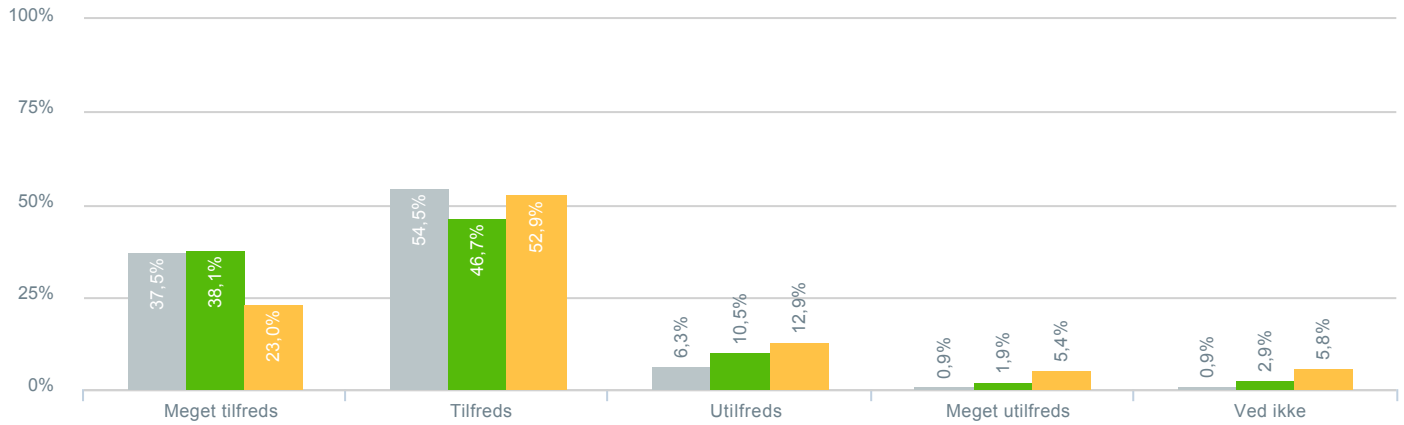

## Skolens arbejde med at få dit barn til at trives?

● <b>Besvarelser 2019</b>	Svar status. Hvilken skole går dit barn på?. [TARGET_GROUP]. Hvilken skole går dit barn på?: Søholmskolen	<b>112</b>
● <b>Besvarelser 2020</b>	Svar status. Periode. Hvilken skole går dit barn på?. Hvilken skole går dit barn på?: Søholmskolen	<b>105</b>
● <b>Besvarelser for hele kommunen 2020</b>	Periode. Svar status.	<b>1.398</b>