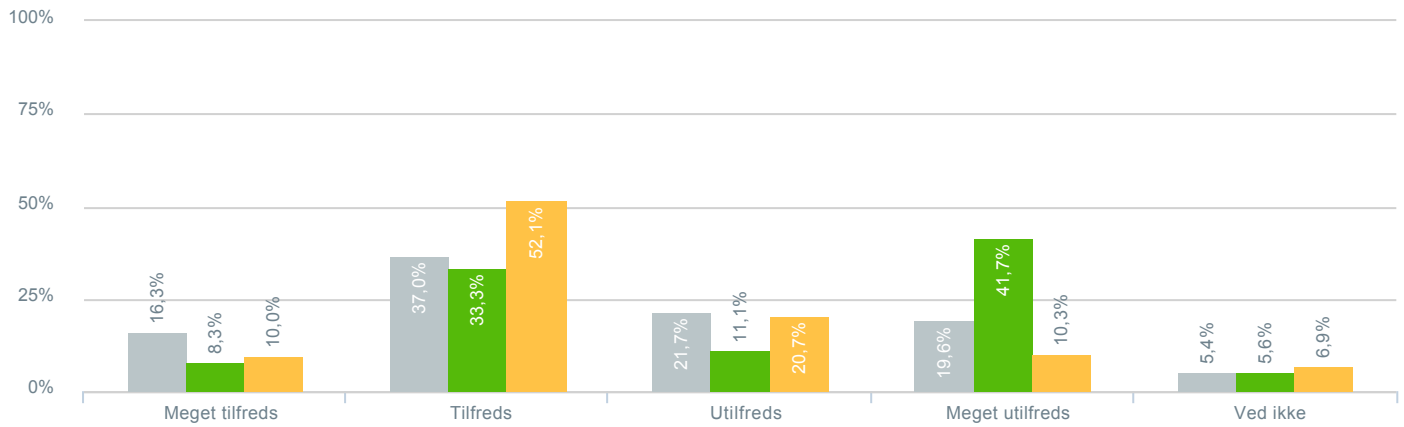

Sikkerheden på skolevejen?

● Besvarelser 2019	Svar status. Hvilken skole går dit barn på?. [TARGET_GROUP]. Hvilken skole går dit barn på?: Kildeskolen	92
● Besvarelser 2020	Svar status. Periode. Hvilken skole går dit barn på?. Hvilken skole går dit barn på?: Kildeskolen	36
● Besvarelser for hele kommunen 2020	Periode. Svar status.	1.356