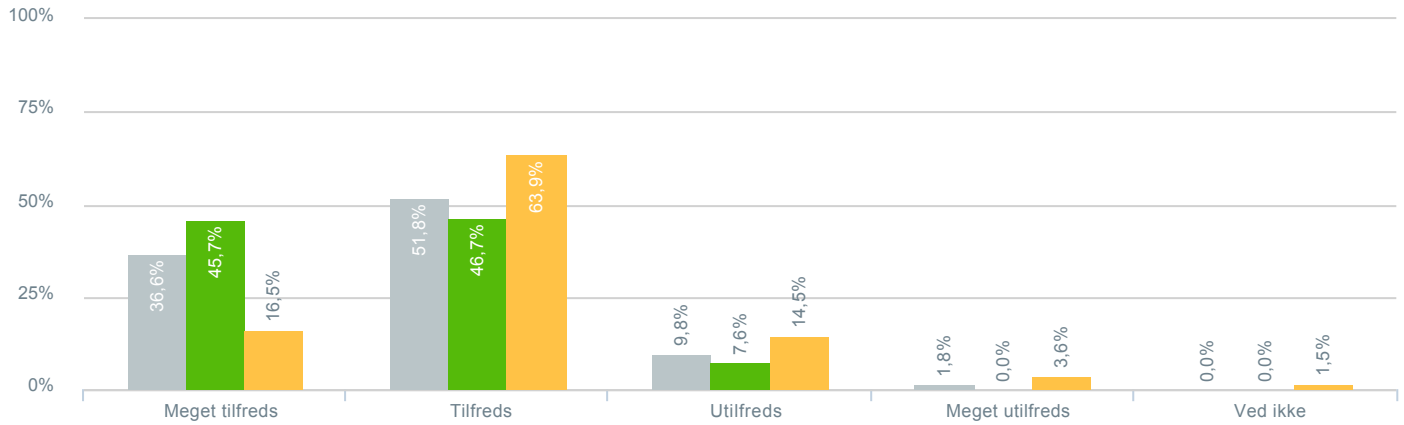

Skoledagens længde i dit barns klasse?

● Besvarelser 2019	Svar status. Hvilken skole går dit barn på?. [TARGET_GROUP]. Hvilken skole går dit barn på?: Søholmskolen	112
● Besvarelser 2020	Svar status. Periode. Hvilken skole går dit barn på?. Hvilken skole går dit barn på?: Søholmskolen	105
● Besvarelser for hele kommunen 2020	Periode. Svar status.	1.398