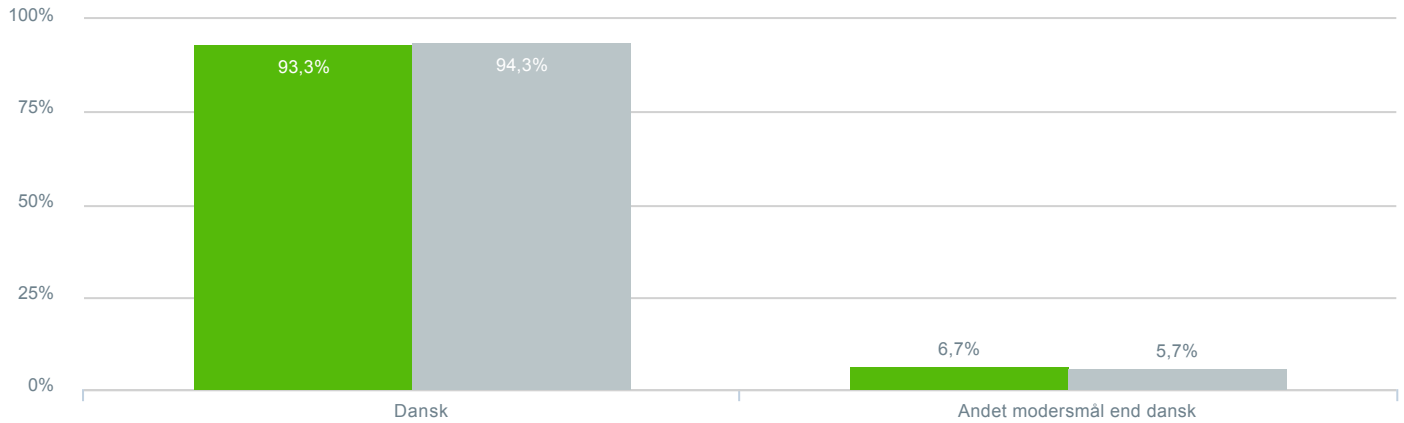

Hvilket sprog tales mest i hjemmet?

- **Besvarelser 2020** Svar status. Periode. Hvilken skole går dit barn på?. Hvilken skole går dit barn på?: Valdemarskolen **224**
- **Besvarelser 2019** Svar status. Hvilken skole går dit barn på?. [TARGET_GROUP]. Hvilken skole går dit barn på?: Valdemarskolen **366**