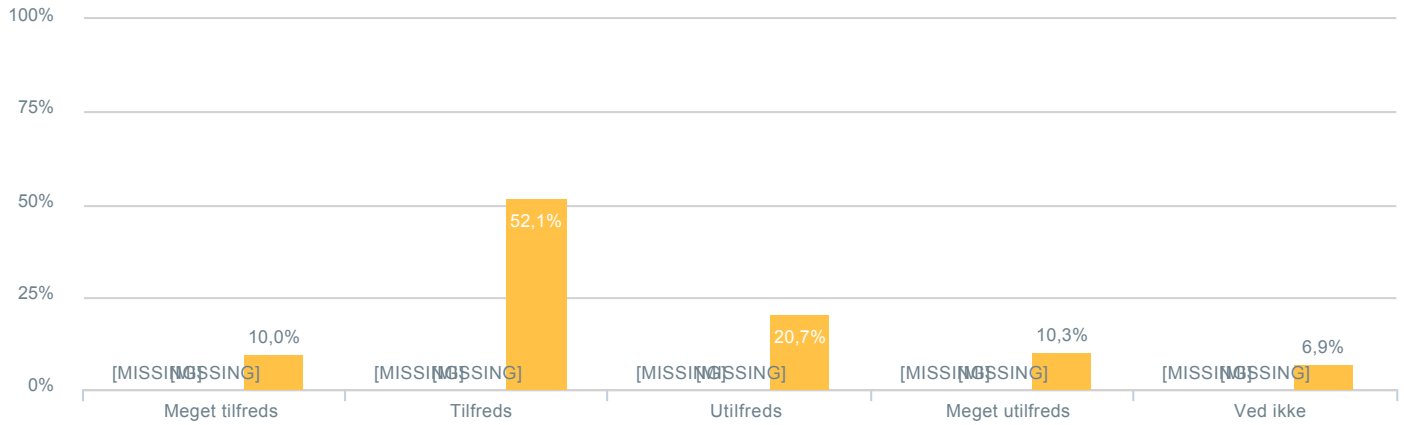

Sikkerheden på skolevejen?

● Besvarelser 2019	Svar status. Hvilken skole går dit barn på?. [TARGET_GROUP]. Hvilken skole går dit barn på?: Ådalsskolen	0
● Besvarelser 2020	Svar status. Periode. Hvilken skole går dit barn på?. Hvilken skole går dit barn på?: Ådalsskolen	0
● Besvarelser for hele kommunen 2020	Periode. Svar status.	1.356