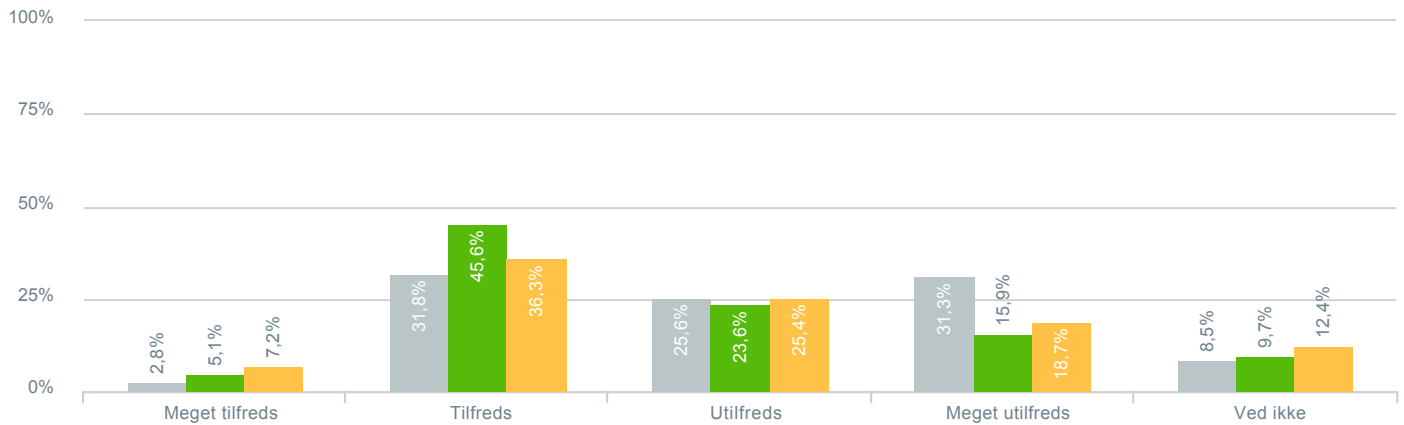

Omfanget af vikardækket undervisning?

● Besvarelser 2019	Svar status. Hvilken skole går dit barn på?. [TARGET_GROUP]. Hvilken skole går dit barn på?: Byskovskolen afd. Benløse	211
● Besvarelser 2020	Svar status. Periode. Hvilken skole går dit barn på?. Hvilken skole går dit barn på?: Byskovskolen afd. Benløse	195
● Besvarelser for hele kommunen 2020	Periode. Svar status.	1.398