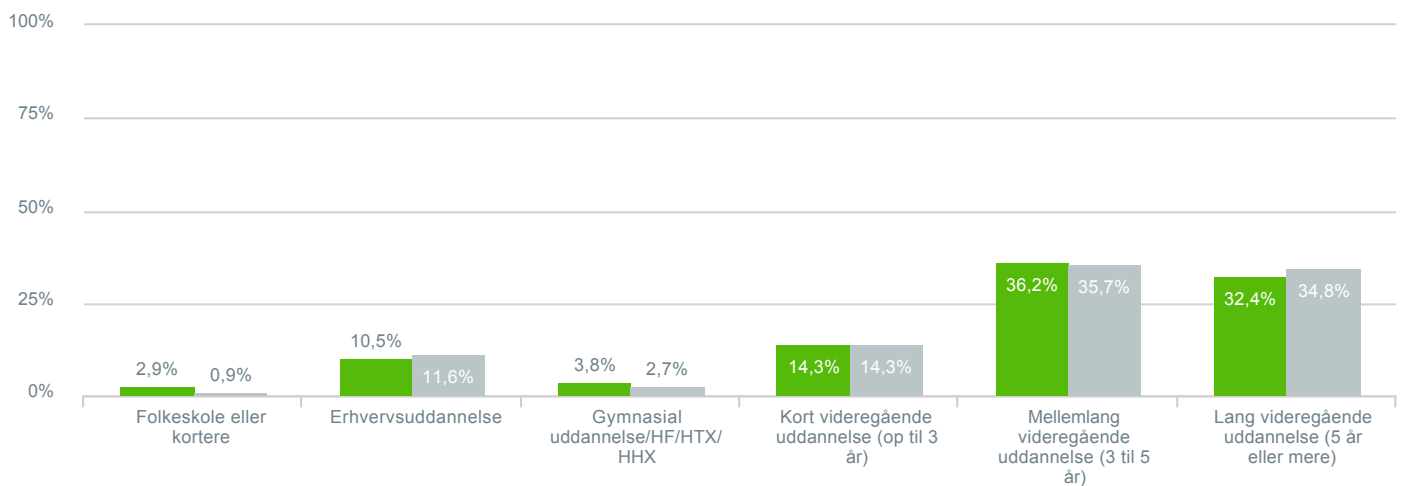

Hvilket uddannelsesniveau har du gennemført?

- **Besvarelser 2020** Svar status. Periode. Hvilken skole går dit barn på?. Hvilken skole går dit barn på?: Søholmskolen **105**
- **Besvarelser 2019** Svar status. Hvilken skole går dit barn på?. [TARGET_GROUP]. Hvilken skole går dit barn på?: Søholmskolen **112**