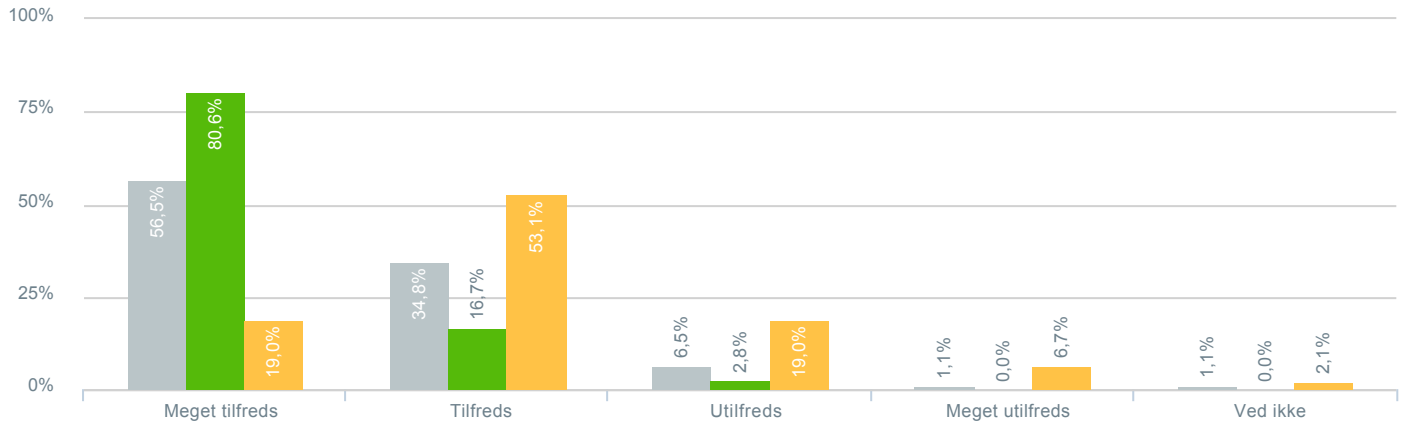

Klassestørrelsen?

● Besvarelser 2019	Svar status. Hvilken skole går dit barn på?. [TARGET_GROUP]. Hvilken skole går dit barn på?: Kildeskolen	92
● Besvarelser 2020	Svar status. Periode. Hvilken skole går dit barn på?. Hvilken skole går dit barn på?: Kildeskolen	36
● Besvarelser for hele kommunen 2020	Periode. Svar status.	1.398

Klassestørrelsen?