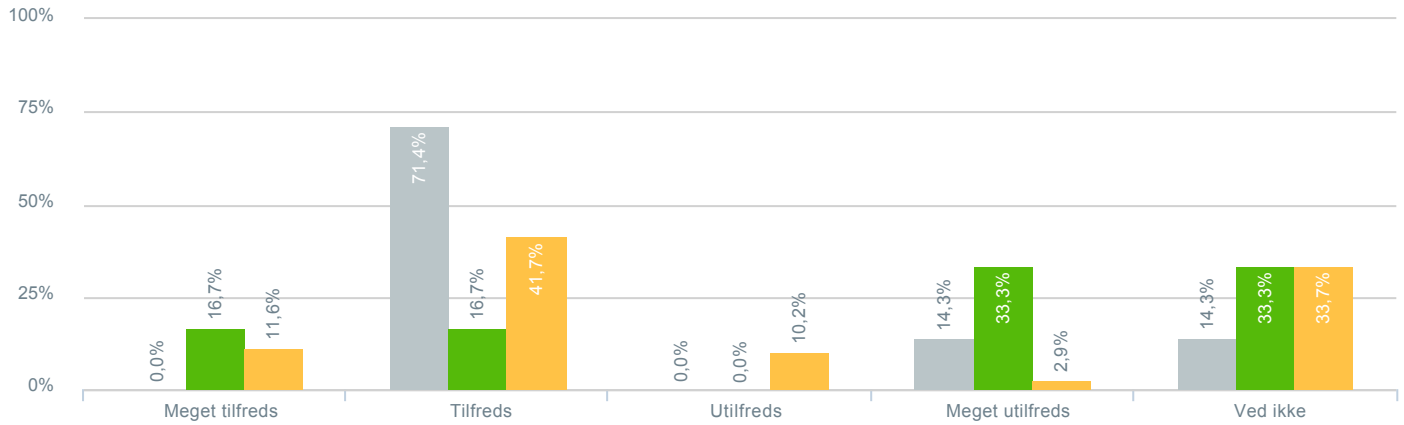

Elevernes medinddragelse i planlægning, udførelse og evaluering af undervisningen?

● Besvarelser 2019	Svar status. Hvilken skole går dit barn på?. [TARGET_GROUP]. Hvilken skole går dit barn på?: Nebsmøllegård	7
● Besvarelser 2020	Svar status. Periode. Hvilken skole går dit barn på?. Hvilken skole går dit barn på?: Nebsmøllegård	6
● Besvarelser for hele kommunen 2020	Periode. Svar status.	1.398