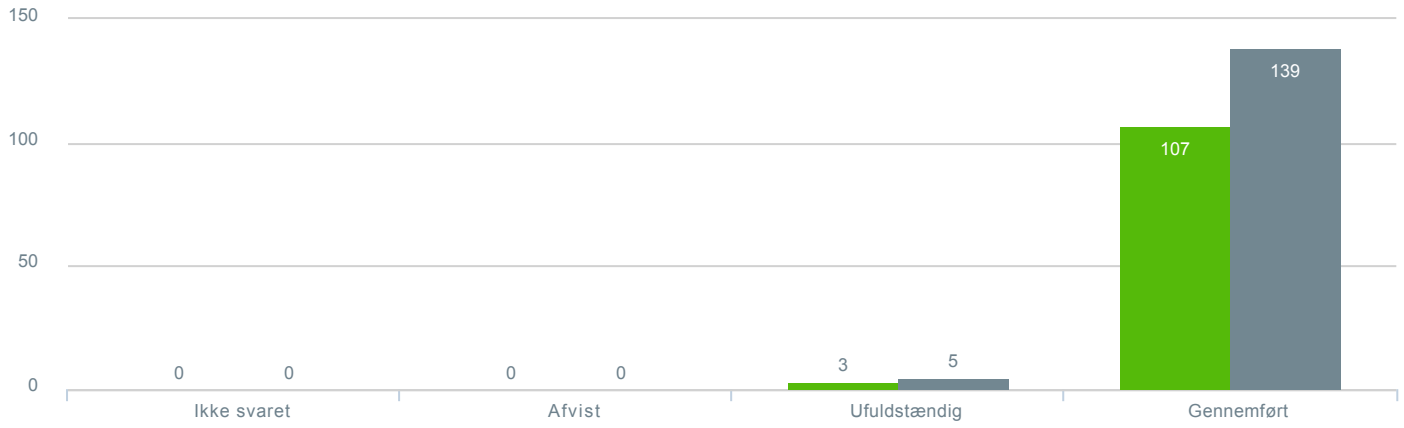

## Svar status

● **Antal besvarelser 2019** [TARGET\_GROUP]. Svar status. Hvilken skole går dit barn på?: Byskovskolen afd. Asgård **110**

● **Antal besvarelser 2020** Svar status. [LAUNCH]. Hvilken skole går dit barn på?: Byskovskolen afd. Asgård **144**