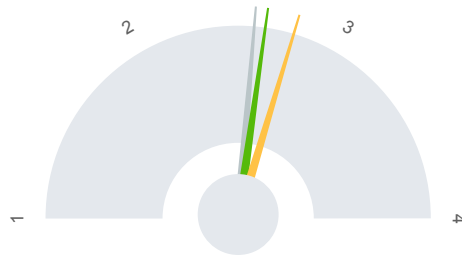

Hvor tilfreds er du med udbyttet af dialogen med skoleledelsen?

Besvarelser 2019	Svar status. Hvilken skole går dit barn på?. [TARGET_GROUP]. Hvilken skole går dit barn på?: Campusskolen	73
● Gennemsnit		2,58
Besvarelser 2020	Svar status. Periode. Hvilken skole går dit barn på?. Hvilken skole går dit barn på?: Campusskolen	68
● Gennemsnit		2,63
Besvarelser for hele kommunen 2020	Periode. Svar status.	489
● Gennemsnit		2,78