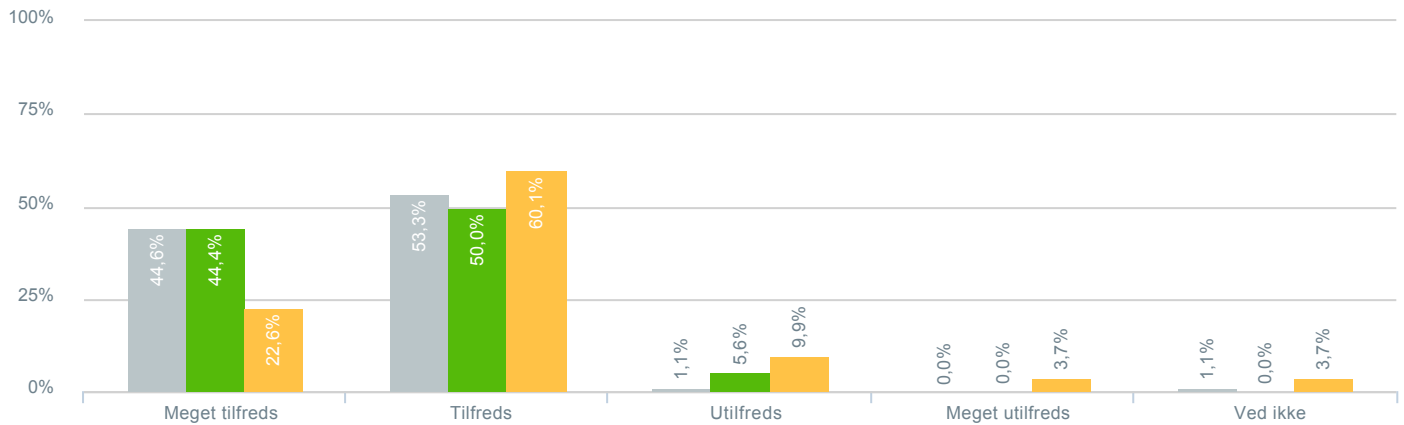

Dit barns faglige udbytte af danskundervisningen?

● Besvarelser 2019	Svar status. Hvilken skole går dit barn på?. [TARGET_GROUP]. Hvilken skole går dit barn på?: Kildeskolen	92
● Besvarelser 2020	Svar status. Periode. Hvilken skole går dit barn på?. Hvilken skole går dit barn på?: Kildeskolen	36
● Besvarelser for hele kommunen 2020	Periode. Svar status.	1.398