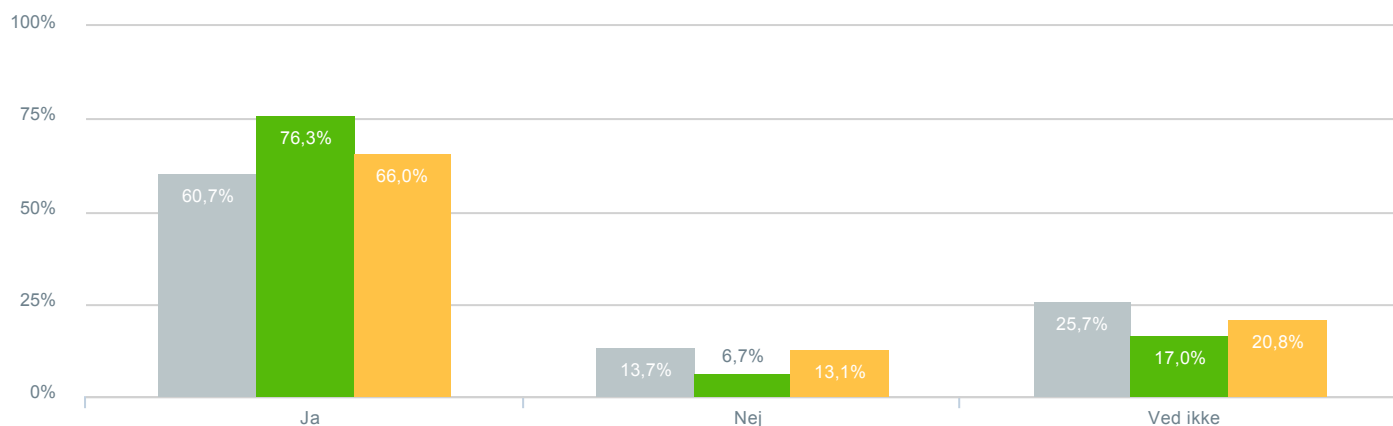

Vil du anbefale skolen til andre forældre?

- **Besvarelser 2019** Svar status. Hvilken skole går dit barn på?. [TARGET_GROUP]. Hvilken skole går dit barn på?: Valdemarskolen **366**
- **Besvarelser 2020** Svar status. Periode. Hvilken skole går dit barn på?. Hvilken skole går dit barn på?: Valdemarskolen **224**
- **Besvarelser for hele kommunen 2020** Periode. Svar status. **1.334**