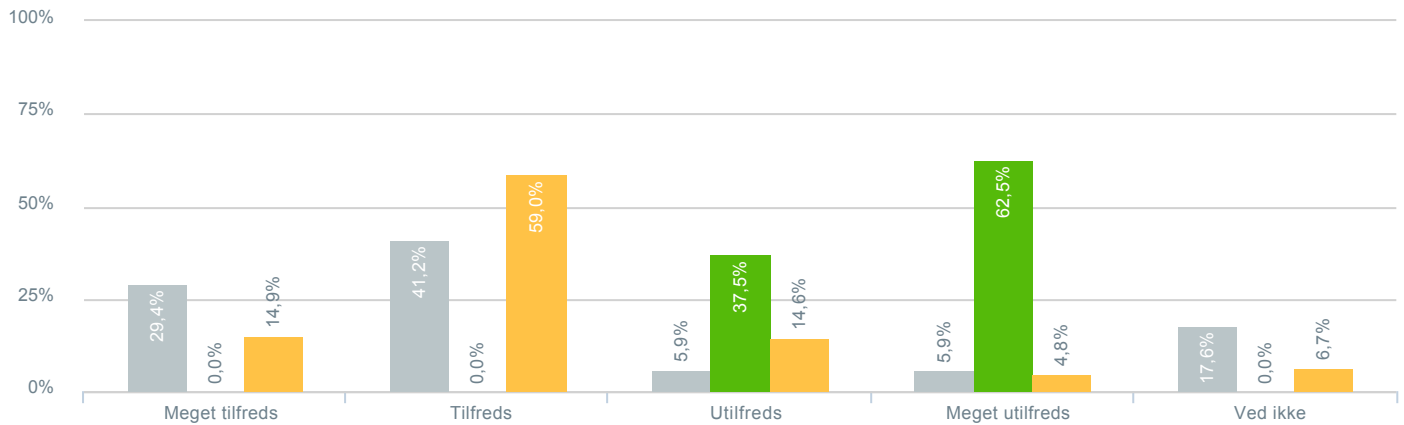

Skolens udvendige rammer (skolegård, boldbaner, legeplads mv.)?

● Besvarelser 2019	Svar status. Hvilken skole går dit barn på?. [TARGET_GROUP]. Hvilken skole går dit barn på?: Vestervejens skole	17
● Besvarelser 2020	Svar status. Periode. Hvilken skole går dit barn på?. Hvilken skole går dit barn på?: Vestervejens skole	8
● Besvarelser for hele kommunen 2020	Periode. Svar status.	1.398