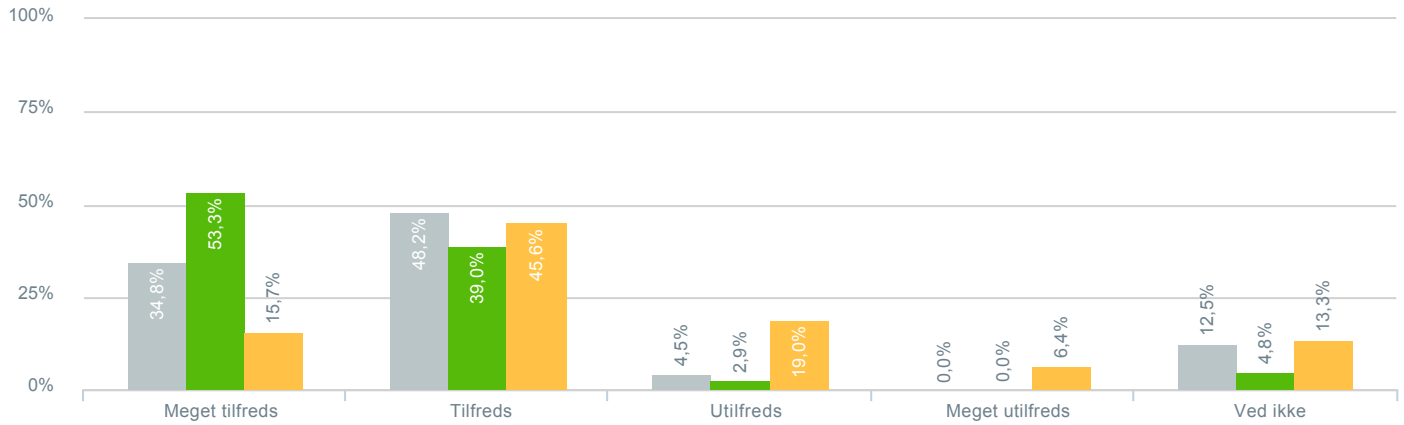

Skolens renommé/ry?

● Besvarelser 2019	Svar status. Hvilken skole går dit barn på?. [TARGET_GROUP]. Hvilken skole går dit barn på?: Søholmskolen	112
● Besvarelser 2020	Svar status. Periode. Hvilken skole går dit barn på?. Hvilken skole går dit barn på?: Søholmskolen	105
● Besvarelser for hele kommunen 2020	Periode. Svar status.	1.398

Skolens renommé/ry?