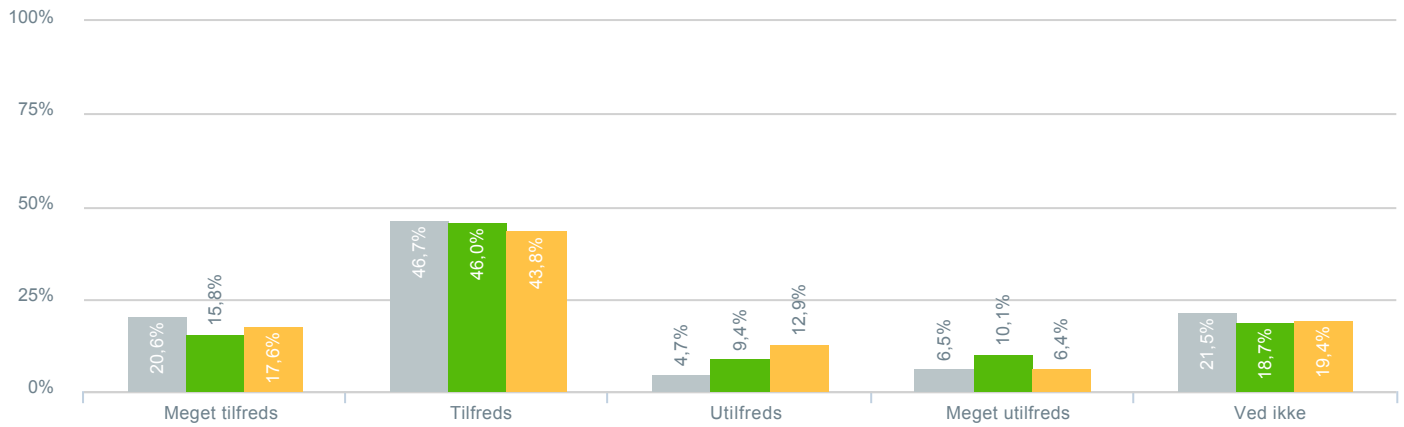

Skolens indsats for at begrænse mobning?

● Besvarelser 2019	Svar status. Hvilken skole går dit barn på?. [TARGET_GROUP]. Hvilken skole går dit barn på?: Byskovskolen afd. Asgård	107
● Besvarelser 2020	Svar status. Periode. Hvilken skole går dit barn på?. Hvilken skole går dit barn på?: Byskovskolen afd. Asgård	139
● Besvarelser for hele kommunen 2020	Periode. Svar status.	1.398