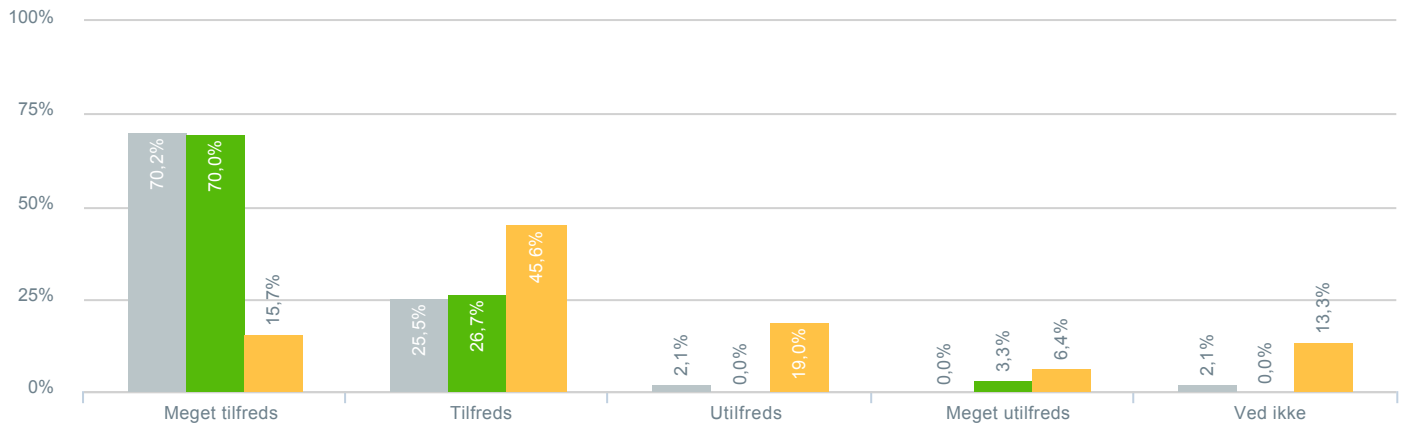

Skolens renommé/ry?

● Besvarelser 2019	Svar status. Hvilken skole går dit barn på?. [TARGET_GROUP]. Hvilken skole går dit barn på?: Ådalsskolen	47
● Besvarelser 2020	Svar status. Periode. Hvilken skole går dit barn på?. Hvilken skole går dit barn på?: Ådalsskolen	30
● Besvarelser for hele kommunen 2020	Periode. Svar status.	1.398

Skolens renommé/ry?