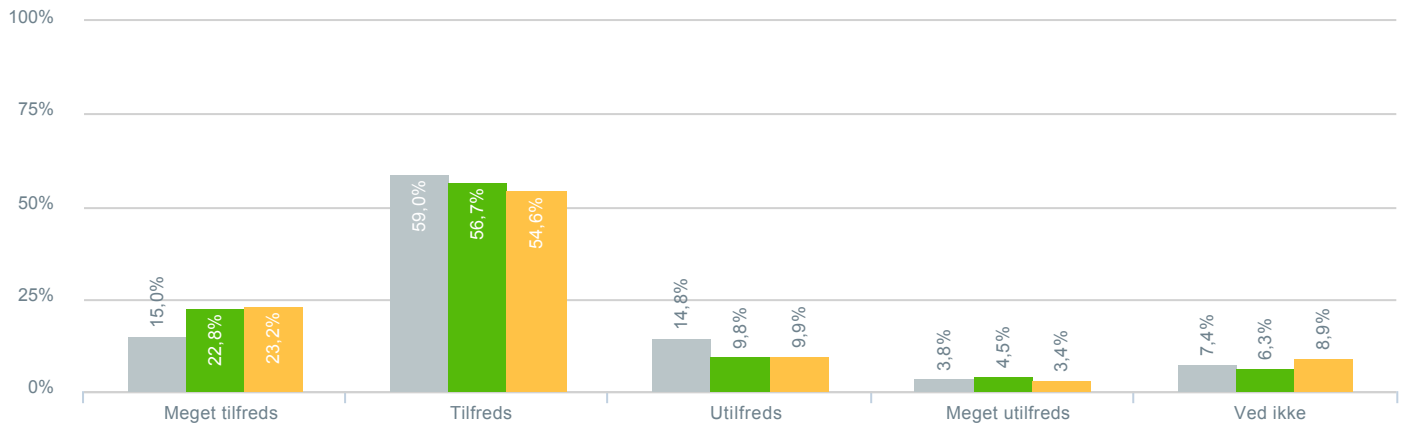

Skolens arbejde med at få dit barn til at føle sig som en del af fællesskabet?

● Besvarelser 2019	Svar status. Hvilken skole går dit barn på?. [TARGET_GROUP]. Hvilken skole går dit barn på?: Valdemarskolen	366
● Besvarelser 2020	Svar status. Periode. Hvilken skole går dit barn på?. Hvilken skole går dit barn på?: Valdemarskolen	224
● Besvarelser for hele kommunen 2020	Periode. Svar status.	1.398