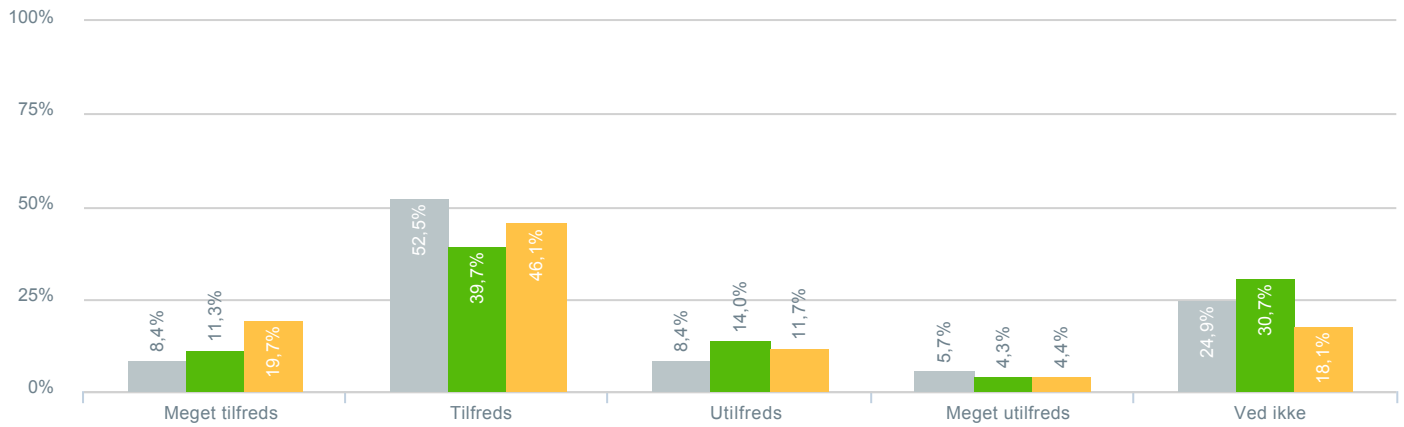

Skolens arbejde med at få alle børn til at føle sig som en del af fællesskabet?

● Besvarelser 2019	Svar status. Hvilken skole går dit barn på?. [TARGET_GROUP]. Hvilken skole går dit barn på?: Campusskolen	261
● Besvarelser 2020	Svar status. Periode. Hvilken skole går dit barn på?. Hvilken skole går dit barn på?: Campusskolen	257
● Besvarelser for hele kommunen 2020	Periode. Svar status.	1.398