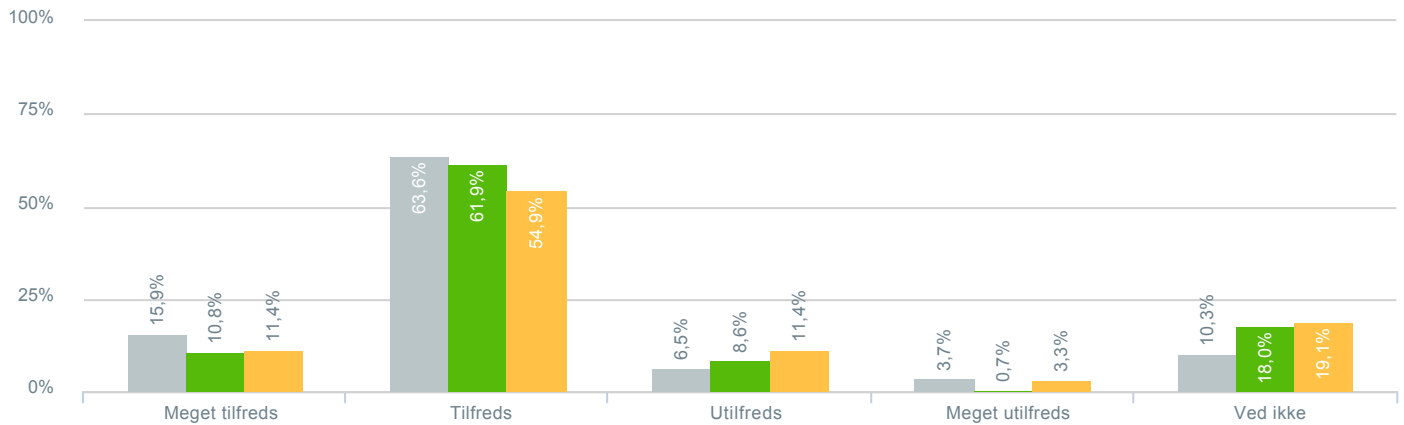

Skolens anvendelse af IT i undervisningen?

● Besvarelser 2019	Svar status. Hvilken skole går dit barn på?. [TARGET_GROUP]. Hvilken skole går dit barn på?: Byskovskolen afd. Asgård	107
● Besvarelser 2020	Svar status. Periode. Hvilken skole går dit barn på?. Hvilken skole går dit barn på?: Byskovskolen afd. Asgård	139
● Besvarelser for hele kommunen 2020	Periode. Svar status.	1.398