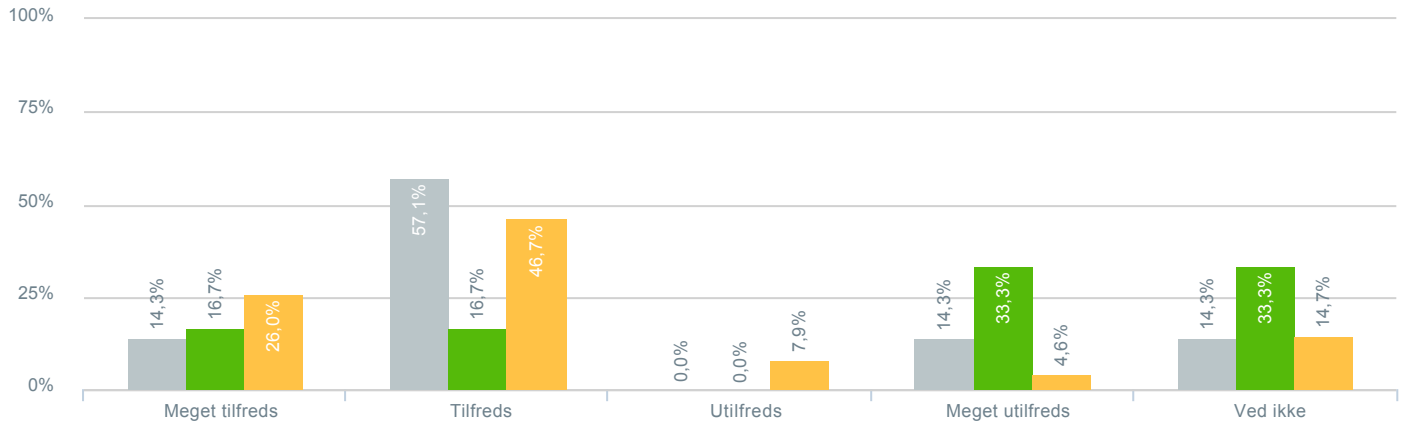

Skoleledelsens måde at repræsentere skolen på?

● Besvarelser 2019	Svar status. Hvilken skole går dit barn på?. [TARGET_GROUP]. Hvilken skole går dit barn på?: Nebsmøllegård	7
● Besvarelser 2020	Svar status. Periode. Hvilken skole går dit barn på?. Hvilken skole går dit barn på?: Nebsmøllegård	6
● Besvarelser for hele kommunen 2020	Periode. Svar status.	1.398