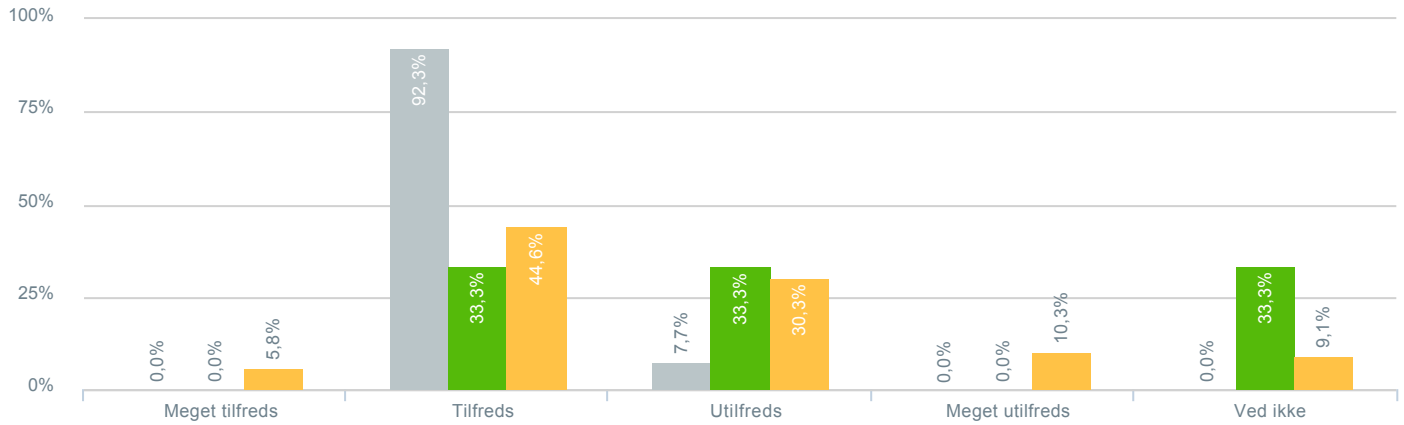

At finde de nødvendige informationer på Aula?

● Besvarelser 2019	Svar status. Hvilken skole går dit barn på?. [TARGET_GROUP]. Hvilken skole går dit barn på?: Byskovskolen afd. Asgård Centerklasser	13
● Besvarelser 2020	Svar status. Periode. Hvilken skole går dit barn på?. Hvilken skole går dit barn på?: Byskovskolen afd. Asgård Centerklasser	6
● Besvarelser for hele kommunen 2020	Periode. Svar status.	1.384