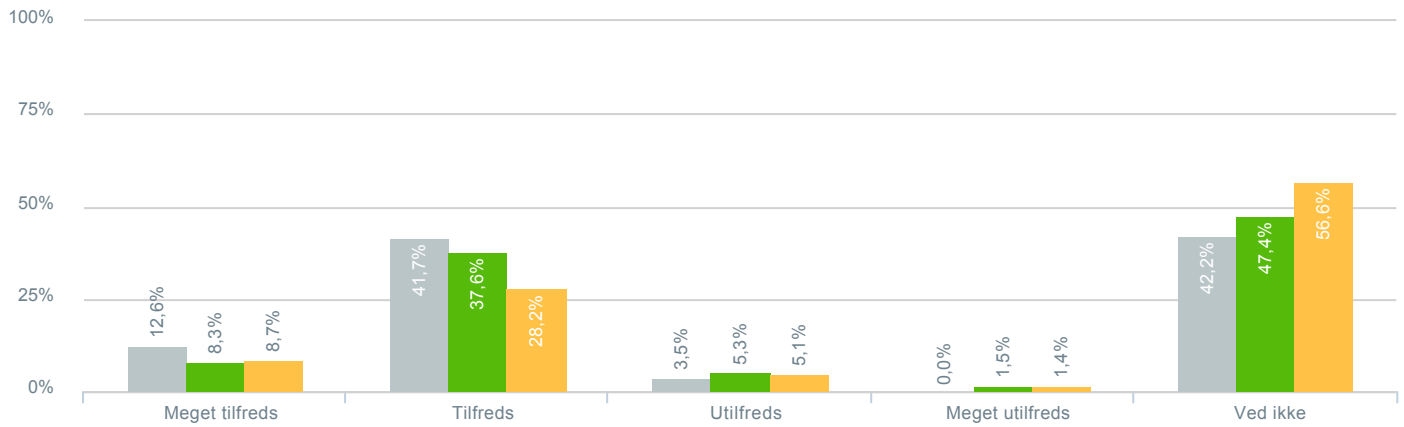

Skolens understøttelse af elevrådsarbejdet?

● Besvarelser 2019	Svar status. Hvilken skole går dit barn på?. [TARGET_GROUP]. Hvilken skole går dit barn på?: Vigersted skole	199
● Besvarelser 2020	Svar status. Periode. Hvilken skole går dit barn på?. Hvilken skole går dit barn på?: Vigersted skole	133
● Besvarelser for hele kommunen 2020	Periode. Svar status.	1.398