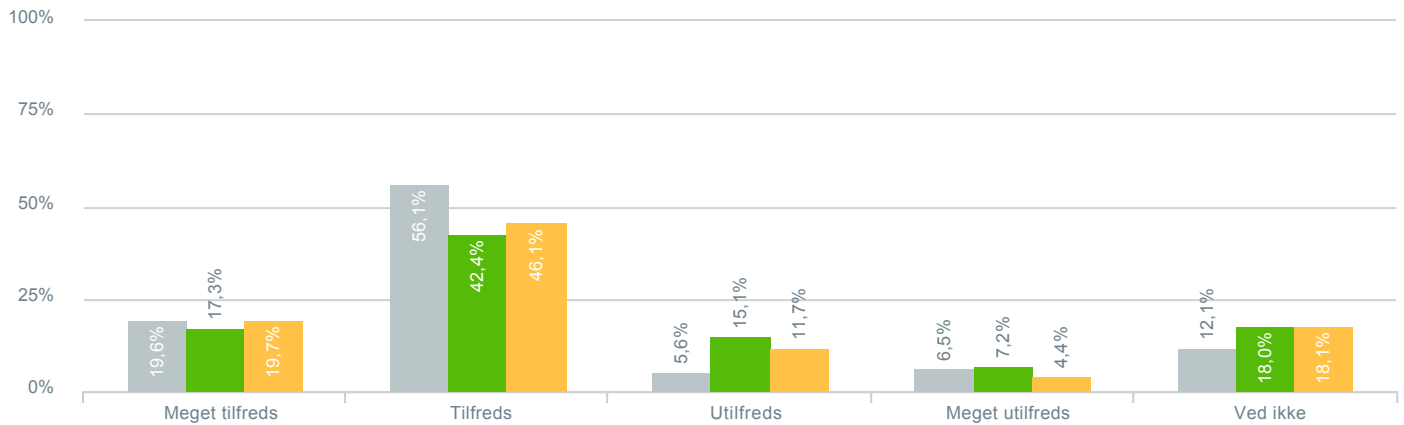

Skolens arbejde med at få alle børn til at føle sig som en del af fællesskabet?

● Besvarelser 2019	Svar status. Hvilken skole går dit barn på?. [TARGET_GROUP]. Hvilken skole går dit barn på?: Byskovskolen afd. Asgård	107
● Besvarelser 2020	Svar status. Periode. Hvilken skole går dit barn på?. Hvilken skole går dit barn på?: Byskovskolen afd. Asgård	139
● Besvarelser for hele kommunen 2020	Periode. Svar status.	1.398