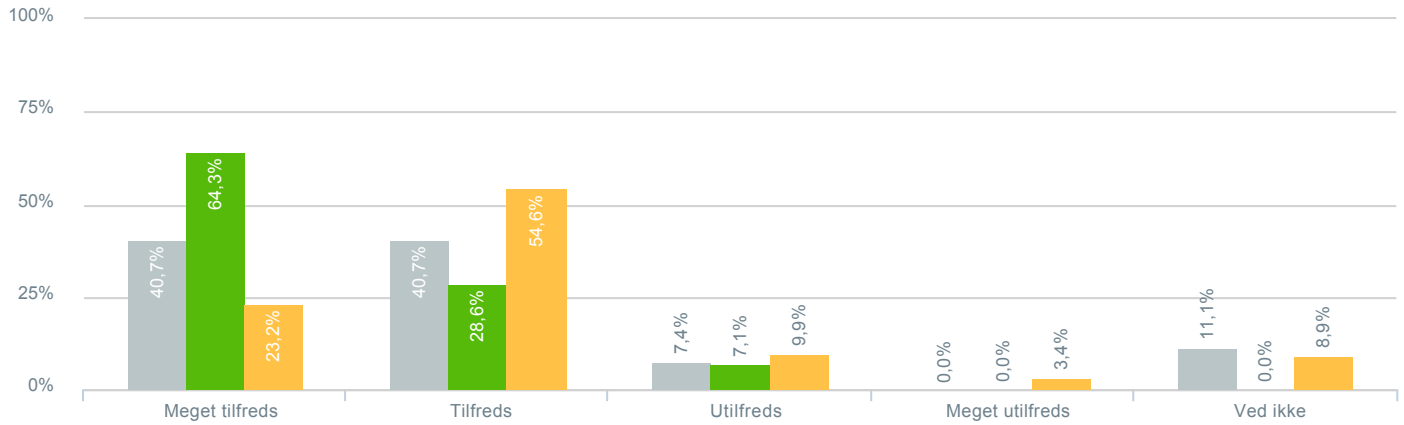

Skolens arbejde med at få dit barn til at føle sig som en del af fællesskabet?

● Besvarelser 2019	Svar status. Hvilken skole går dit barn på?. [TARGET_GROUP]. Hvilken skole går dit barn på?: A-huset Vigersted skole	27
● Besvarelser 2020	Svar status. Periode. Hvilken skole går dit barn på?. Hvilken skole går dit barn på?: A-huset Vigersted skole	14
● Besvarelser for hele kommunen 2020	Periode. Svar status.	1.398