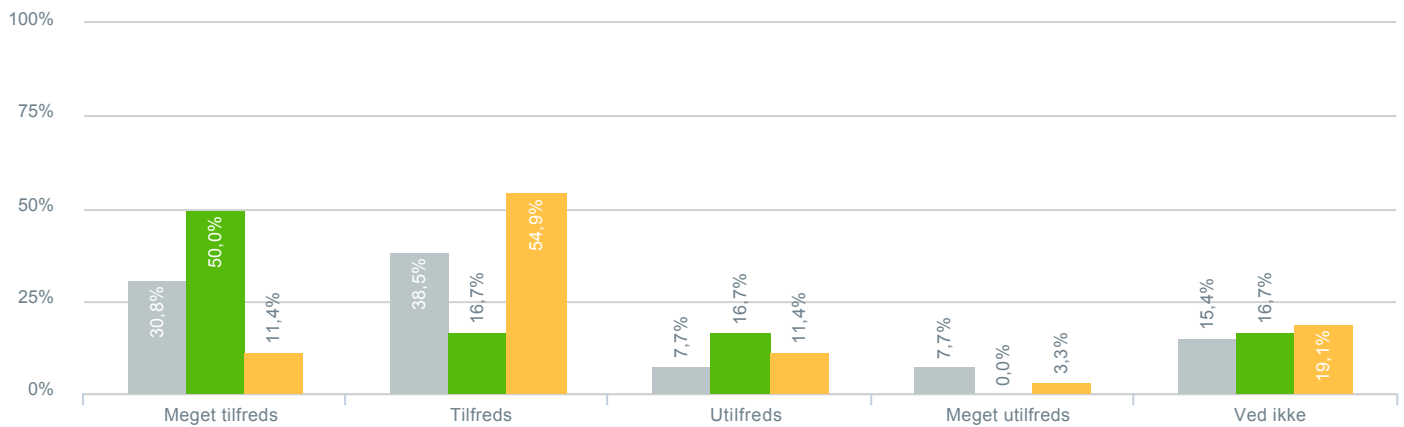

Skolens anvendelse af IT i undervisningen?

● Besvarelser 2019	Svar status. Hvilken skole går dit barn på?. [TARGET_GROUP]. Hvilken skole går dit barn på?: Byskovskolen afd. Asgård Centerklasser	13
● Besvarelser 2020	Svar status. Periode. Hvilken skole går dit barn på?. Hvilken skole går dit barn på?: Byskovskolen afd. Asgård Centerklasser	6
● Besvarelser for hele kommunen 2020	Periode. Svar status.	1.398