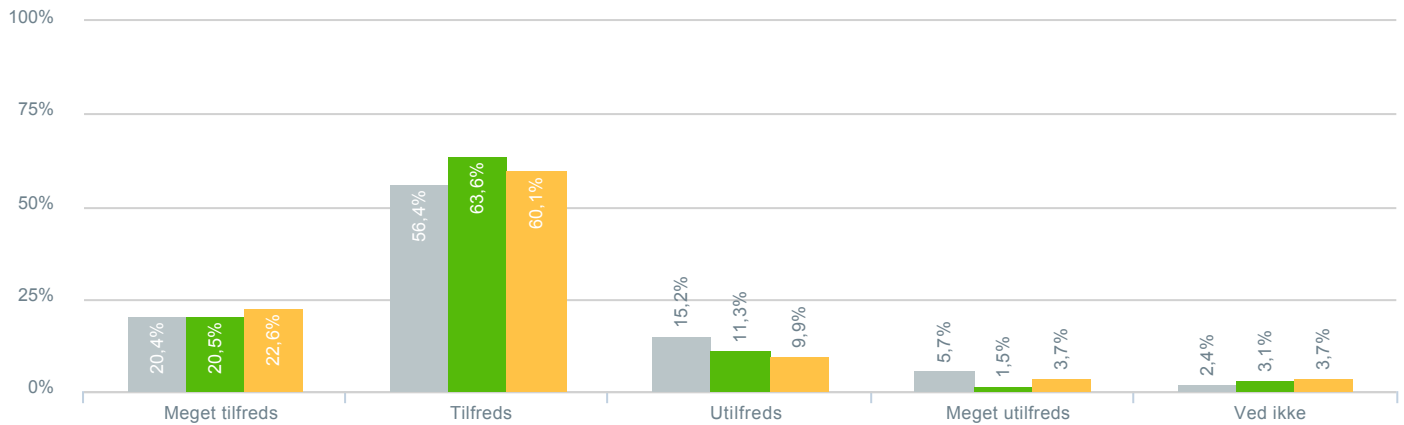

Dit barns faglige udbytte af danskundervisningen?

● Besvarelser 2019	Svar status. Hvilken skole går dit barn på?. [TARGET_GROUP]. Hvilken skole går dit barn på?: Byskovskolen afd. Benløse	211
● Besvarelser 2020	Svar status. Periode. Hvilken skole går dit barn på?. Hvilken skole går dit barn på?: Byskovskolen afd. Benløse	195
● Besvarelser for hele kommunen 2020	Periode. Svar status.	1.398