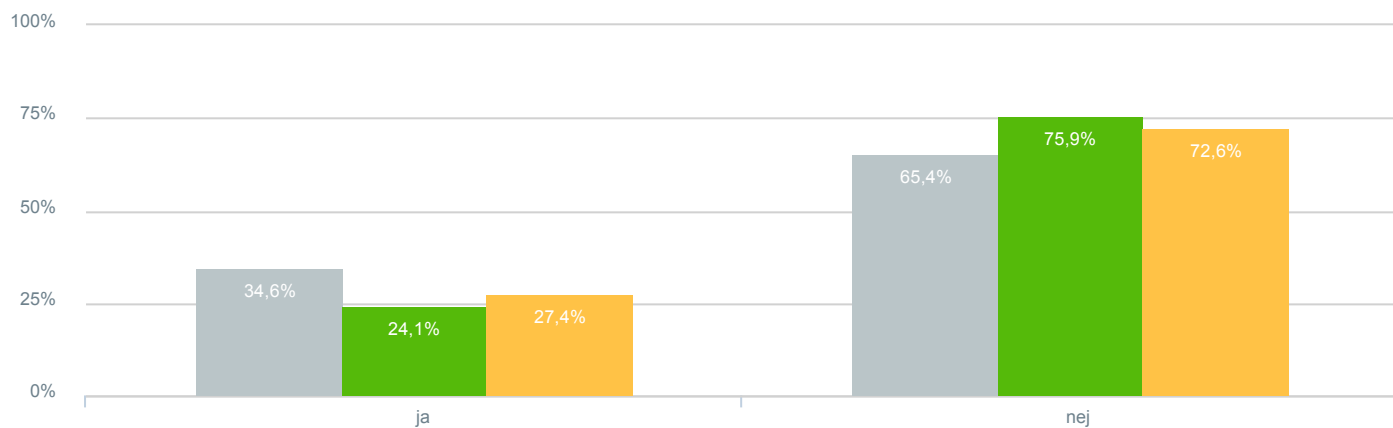

Overvejer du at flytte dit barn i privat- eller friskole?

- **Besvarelser 2019** Svar status. Hvilken skole går dit barn på?. [TARGET_GROUP]. Hvilken skole går dit barn på?: Byskovskolen afd. Benløse **211**
- **Besvarelser 2020** Svar status. Periode. Hvilken skole går dit barn på?. Hvilken skole går dit barn på?: Byskovskolen afd. Benløse **195**
- **Besvarelser for hele kommunen 2020** Periode. Svar status. **1.334**