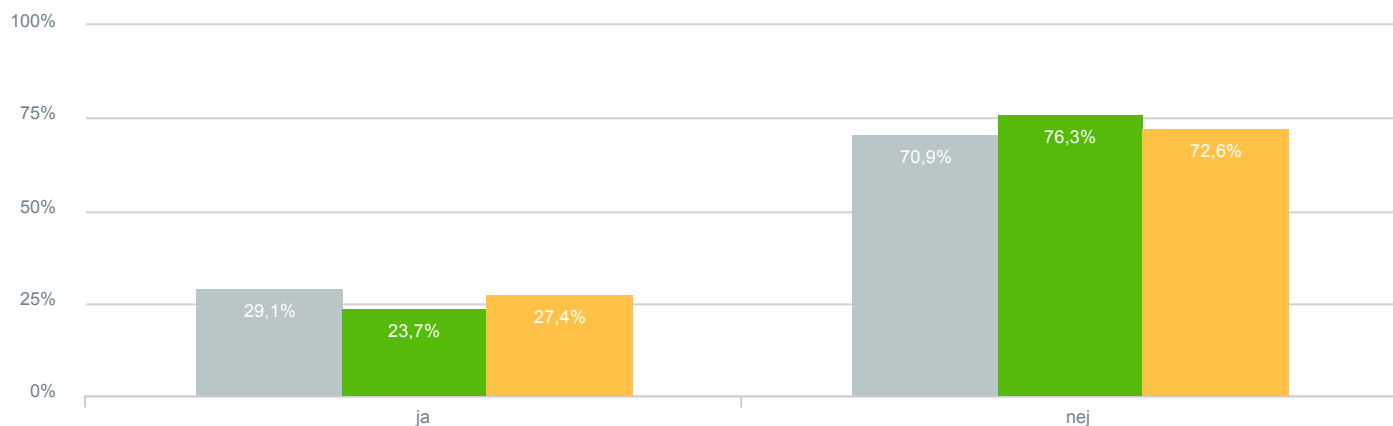

Overvejer du at flytte dit barn i privat- eller friskole?

● Besvarelser 2019	Svar status. Hvilken skole går dit barn på?. [TARGET_GROUP]. Hvilken skole går dit barn på?: Campusskolen	261
● Besvarelser 2020	Svar status. Periode. Hvilken skole går dit barn på?. Hvilken skole går dit barn på?: Campusskolen	257
● Besvarelser for hele kommunen 2020	Periode. Svar status.	1.334