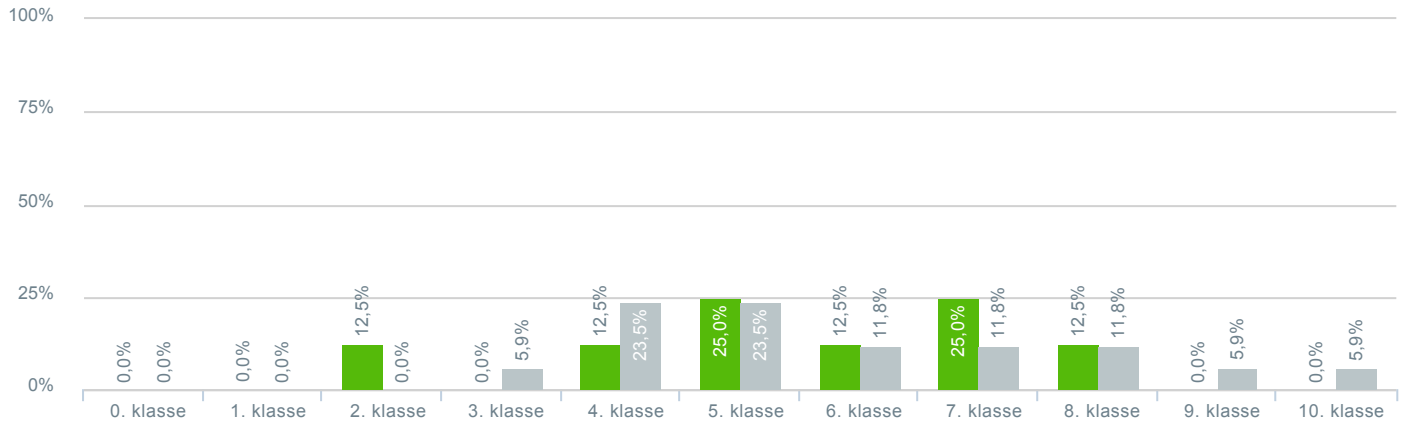

Hvilket klassetrin går dit barn på?

- **Besvarelser 2020** Svar status. Periode. Hvilken skole går dit barn på?. Hvilken skole går dit barn på?: Vestervejens skole **8**
- **Besvarelser 2019** Svar status. Hvilken skole går dit barn på?. [TARGET_GROUP]. Hvilken skole går dit barn på?: Vestervejens skole **17**