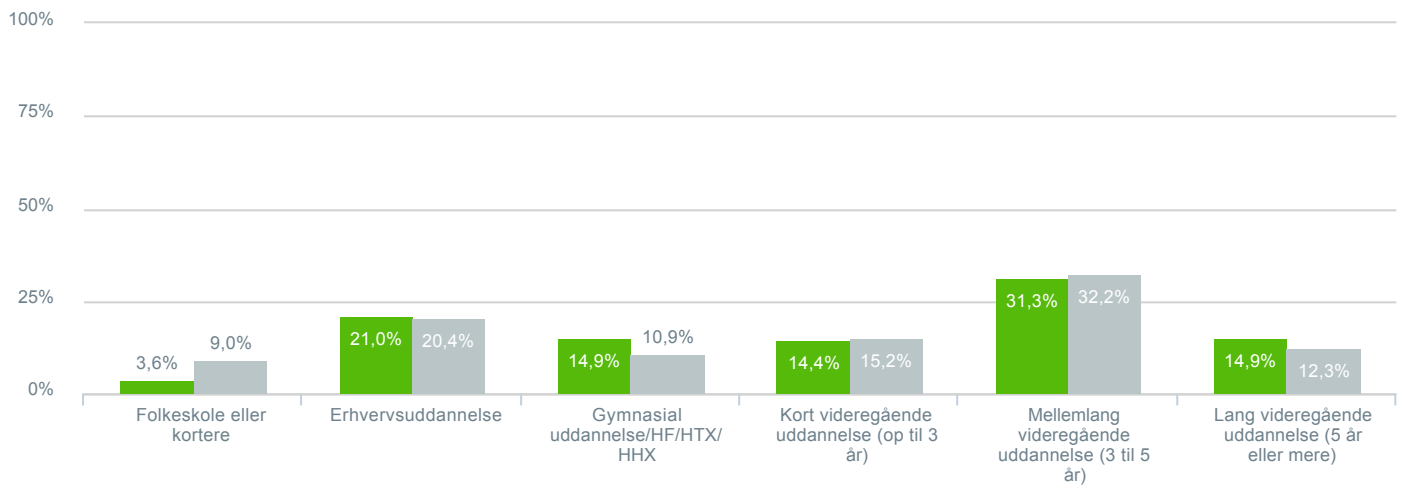

Hvilket uddannelsesniveau har du gennemført?

- **Besvarelser 2020** Svar status. Periode. Hvilken skole går dit barn på?. Hvilken skole går dit barn på?: Byskovskolen afd. Benløse **195**
- **Besvarelser 2019** Svar status. Hvilken skole går dit barn på?. [TARGET_GROUP]. Hvilken skole går dit barn på?: Byskovskolen afd. Benløse **211**