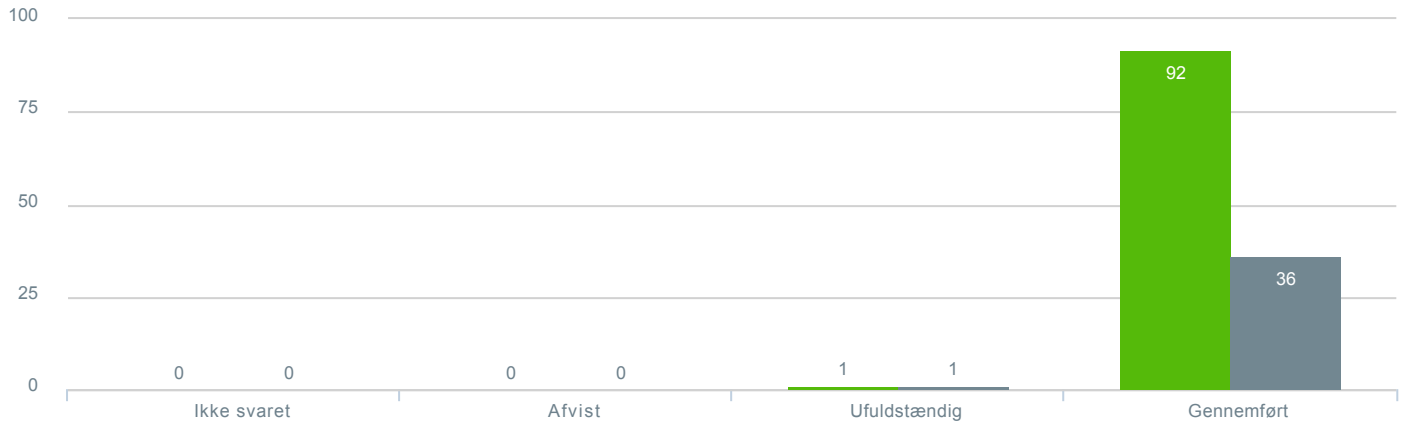

## Svar status

● **Antal besvarelser 2019** [TARGET\_GROUP]. Svar status. Hvilken skole går dit barn på?: Kildeskolen **93**

● **Antal besvarelser 2020** Svar status. [LAUNCH]. Hvilken skole går dit barn på?: Kildeskolen **37**