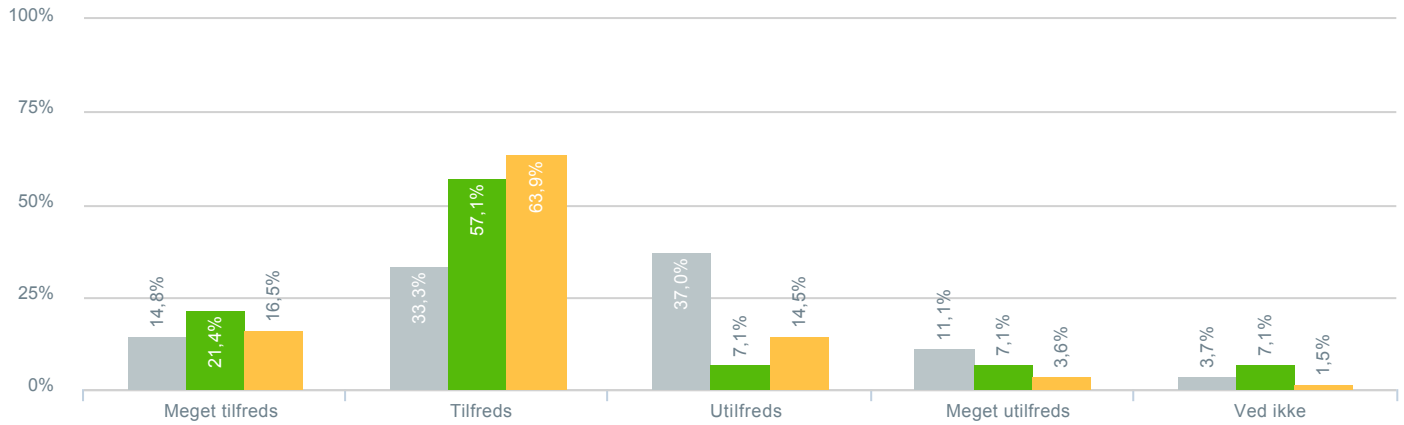

Skoledagens længde i dit barns klasse?

● Besvarelser 2019	Svar status. Hvilken skole går dit barn på?. [TARGET_GROUP]. Hvilken skole går dit barn på?: A-huset Vigersted skole	27
● Besvarelser 2020	Svar status. Periode. Hvilken skole går dit barn på?. Hvilken skole går dit barn på?: A-huset Vigersted skole	14
● Besvarelser for hele kommunen 2020	Periode. Svar status.	1.398