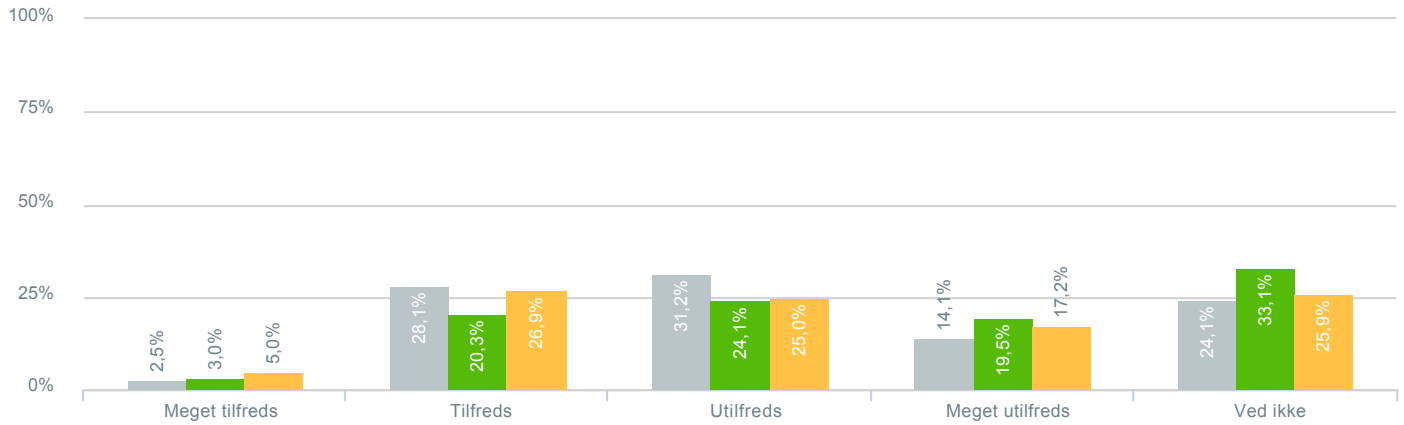

Kvaliteten af vikardækket undervisning?

● Besvarelser 2019	Svar status. Hvilken skole går dit barn på?. [TARGET_GROUP]. Hvilken skole går dit barn på?: Vigersted skole	199
● Besvarelser 2020	Svar status. Periode. Hvilken skole går dit barn på?. Hvilken skole går dit barn på?: Vigersted skole	133
● Besvarelser for hele kommunen 2020	Periode. Svar status.	1.398