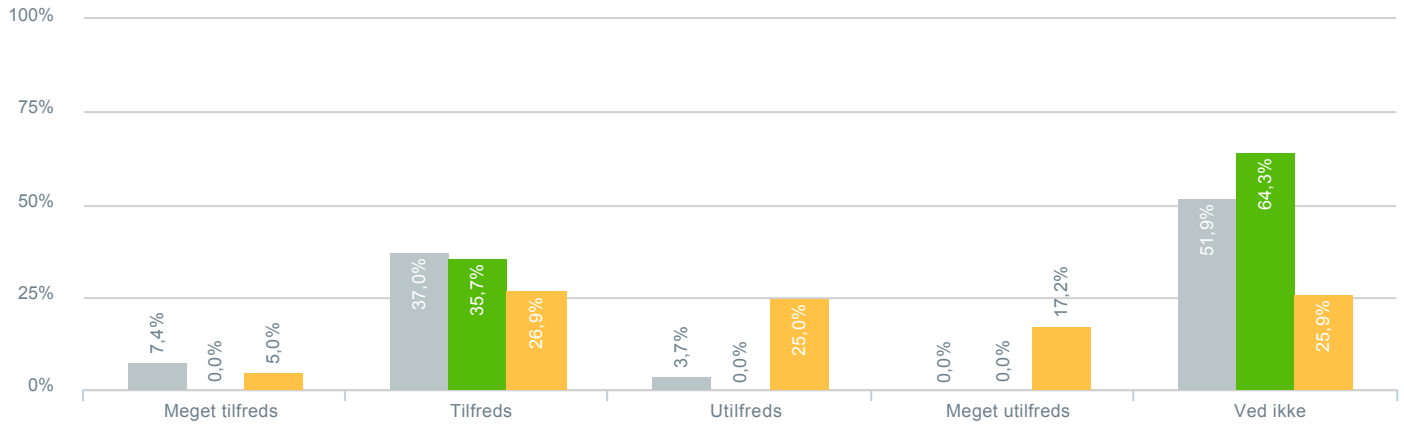

Kvaliteten af vikardækket undervisning?

● Besvarelser 2019	Svar status. Hvilken skole går dit barn på?. [TARGET_GROUP]. Hvilken skole går dit barn på?: A-huset Vigersted skole	27
● Besvarelser 2020	Svar status. Periode. Hvilken skole går dit barn på?. Hvilken skole går dit barn på?: A-huset Vigersted skole	14
● Besvarelser for hele kommunen 2020	Periode. Svar status.	1.398