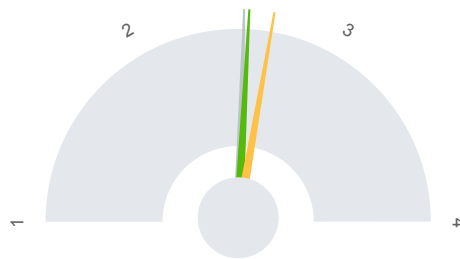

Sikkerheden på skolevejen?

Besvarelser 2019	Svar status. Hvilken skole går dit barn på?. [TARGET_GROUP]. Hvilken skole går dit barn på?: Campusskolen	261
● Gennemsnit		2,53
Besvarelser 2020	Svar status. Periode. Hvilken skole går dit barn på?. Hvilken skole går dit barn på?: Campusskolen	257
● Gennemsnit		2,55
Besvarelser for hele kommunen 2020	Periode. Svar status.	1.356
● Gennemsnit		2,66