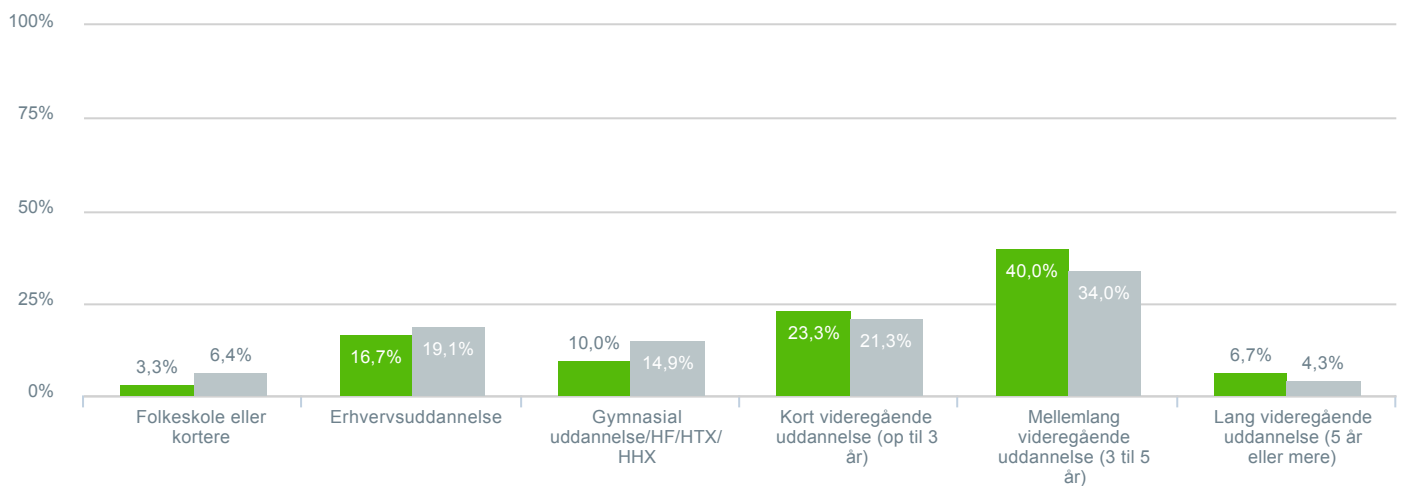

Hvilket uddannelsesniveau har du gennemført?

- **Besvarelser 2020** Svar status. Periode. Hvilken skole går dit barn på?. Hvilken skole går dit barn på?: Ådalsskolen **30**
- **Besvarelser 2019** Svar status. Hvilken skole går dit barn på?. [TARGET_GROUP]. Hvilken skole går dit barn på?: Ådalsskolen **47**