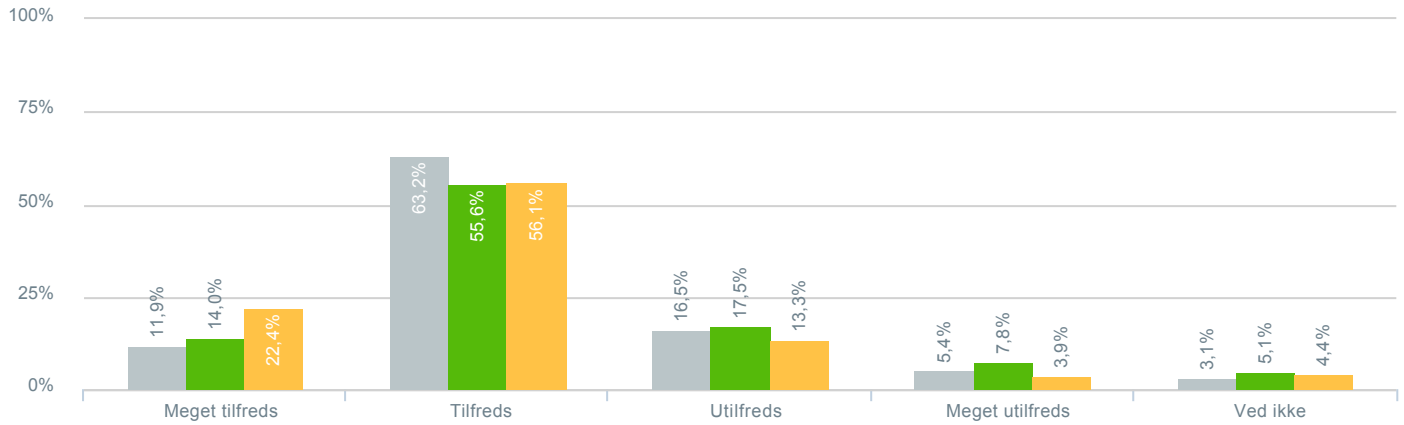

Dit barns faglige udbytte af matematikundervisningen?

● Besvarelser 2019	Svar status. Hvilken skole går dit barn på?. [TARGET_GROUP]. Hvilken skole går dit barn på?: Campusskolen	261
● Besvarelser 2020	Svar status. Periode. Hvilken skole går dit barn på?. Hvilken skole går dit barn på?: Campusskolen	257
● Besvarelser for hele kommunen 2020	Periode. Svar status.	1.398