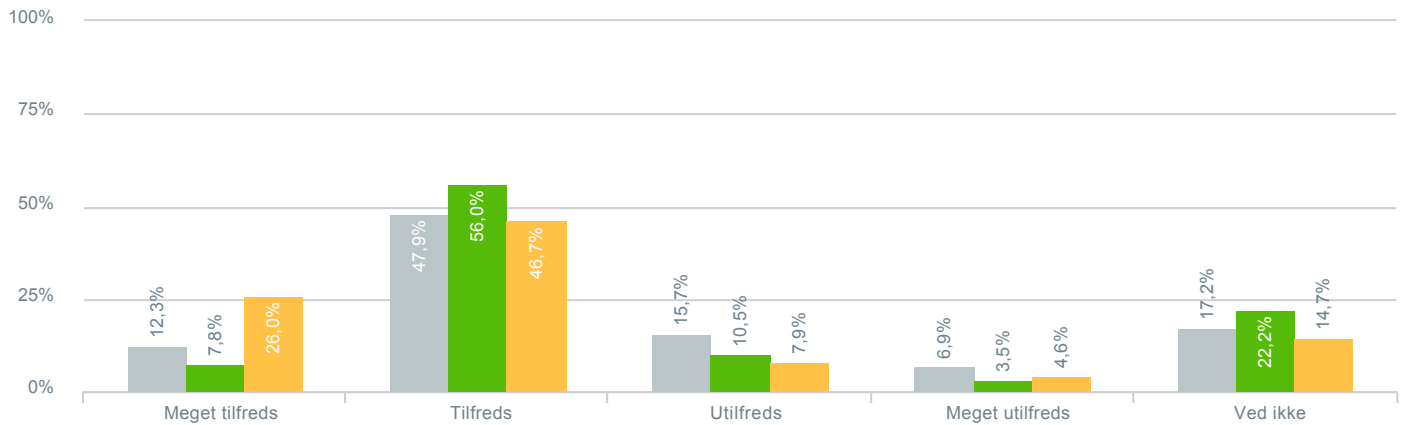

Skoleledelsens måde at repræsentere skolen på?

● Besvarelser 2019	Svar status. Hvilken skole går dit barn på?. [TARGET_GROUP]. Hvilken skole går dit barn på?: Campusskolen	261
● Besvarelser 2020	Svar status. Periode. Hvilken skole går dit barn på?. Hvilken skole går dit barn på?: Campusskolen	257
● Besvarelser for hele kommunen 2020	Periode. Svar status.	1.398