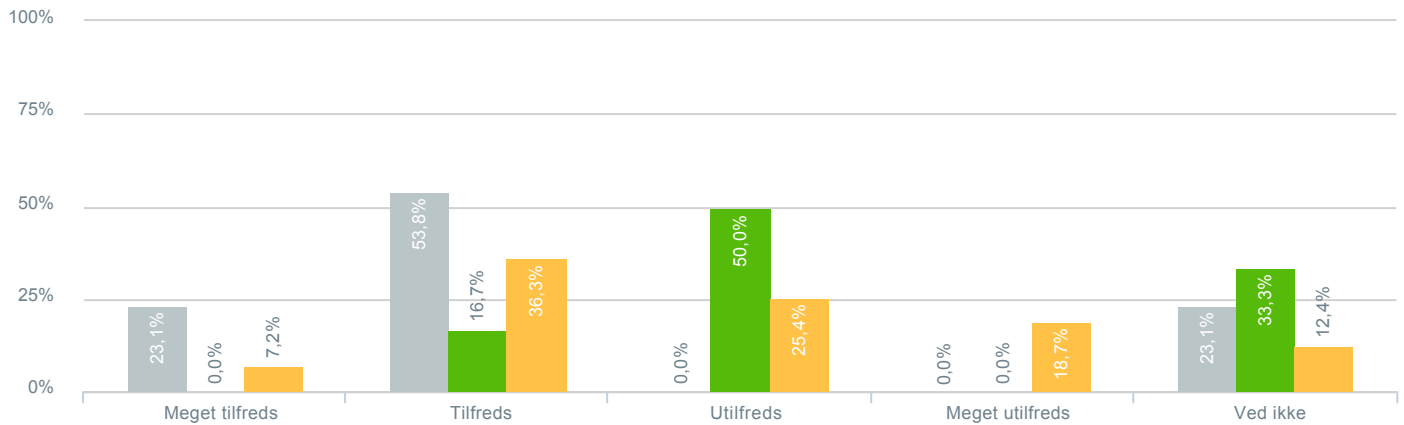

Omfanget af vikardækket undervisning?

● Besvarelser 2019	Svar status. Hvilken skole går dit barn på?. [TARGET_GROUP]. Hvilken skole går dit barn på?: Byskovskolen afd. Asgård Centerklasser	13
● Besvarelser 2020	Svar status. Periode. Hvilken skole går dit barn på?. Hvilken skole går dit barn på?: Byskovskolen afd. Asgård Centerklasser	6
● Besvarelser for hele kommunen 2020	Periode. Svar status.	1.398