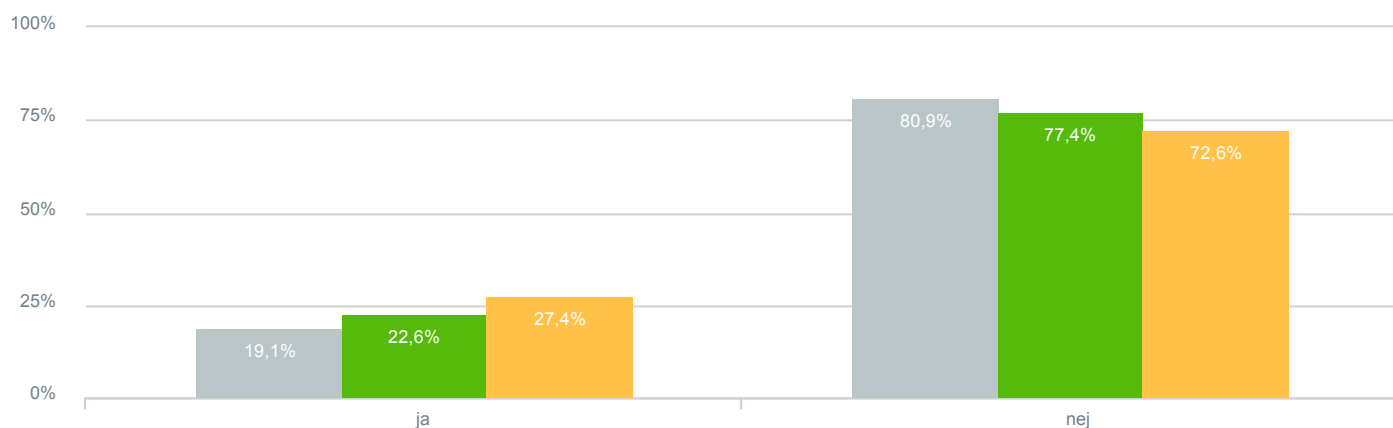

Overvejer du at flytte dit barn i privat- eller friskole?

- **Besvarelser 2019** Svar status. Hvilken skole går dit barn på?. [TARGET_GROUP]. Hvilken skole går dit barn på?: Vigersted skole **199**
- **Besvarelser 2020** Svar status. Periode. Hvilken skole går dit barn på?. Hvilken skole går dit barn på?: Vigersted skole **133**
- **Besvarelser for hele kommunen 2020** Periode. Svar status. **1.334**