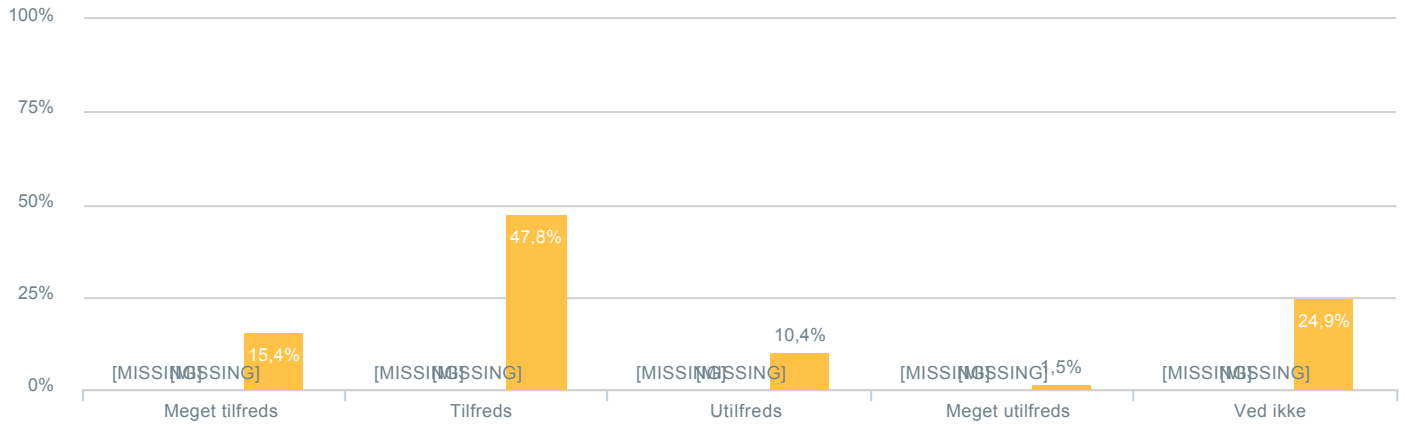

Skolens synlighed i lokalmiljøet?

● Besvarelser 2019	Svar status. Hvilken skole går dit barn på?. [TARGET_GROUP]. Hvilken skole går dit barn på?: Vestervejens skole	0
● Besvarelser 2020	Svar status. Periode. Hvilken skole går dit barn på?. Hvilken skole går dit barn på?: Vestervejens skole	0
● Besvarelser for hele kommunen 2020	Periode. Svar status.	1.334