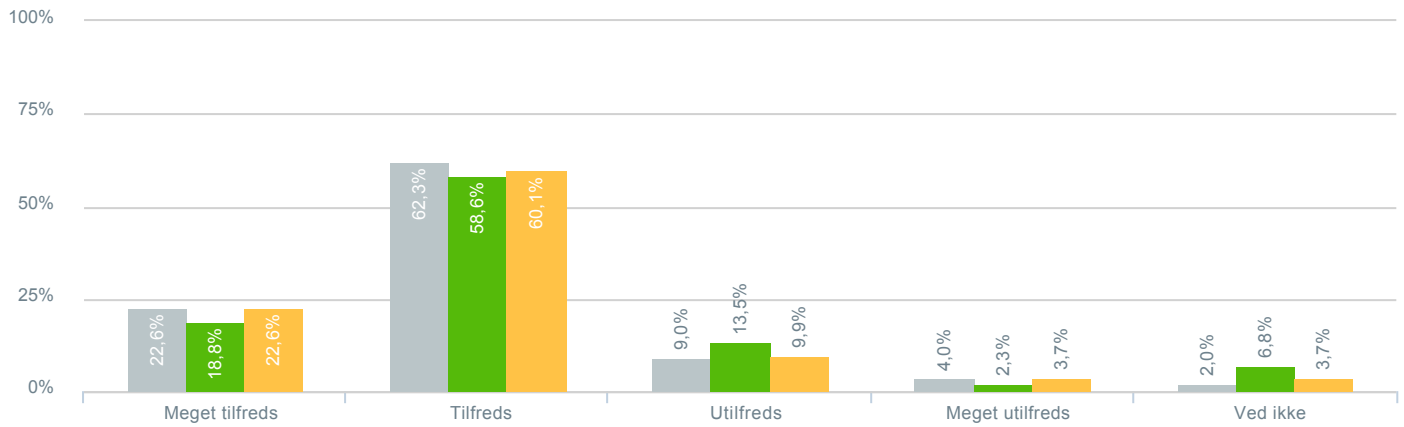

Dit barns faglige udbytte af danskundervisningen?

● Besvarelser 2019	Svar status. Hvilken skole går dit barn på?. [TARGET_GROUP]. Hvilken skole går dit barn på?: Vigersted skole	199
● Besvarelser 2020	Svar status. Periode. Hvilken skole går dit barn på?. Hvilken skole går dit barn på?: Vigersted skole	133
● Besvarelser for hele kommunen 2020	Periode. Svar status.	1.398