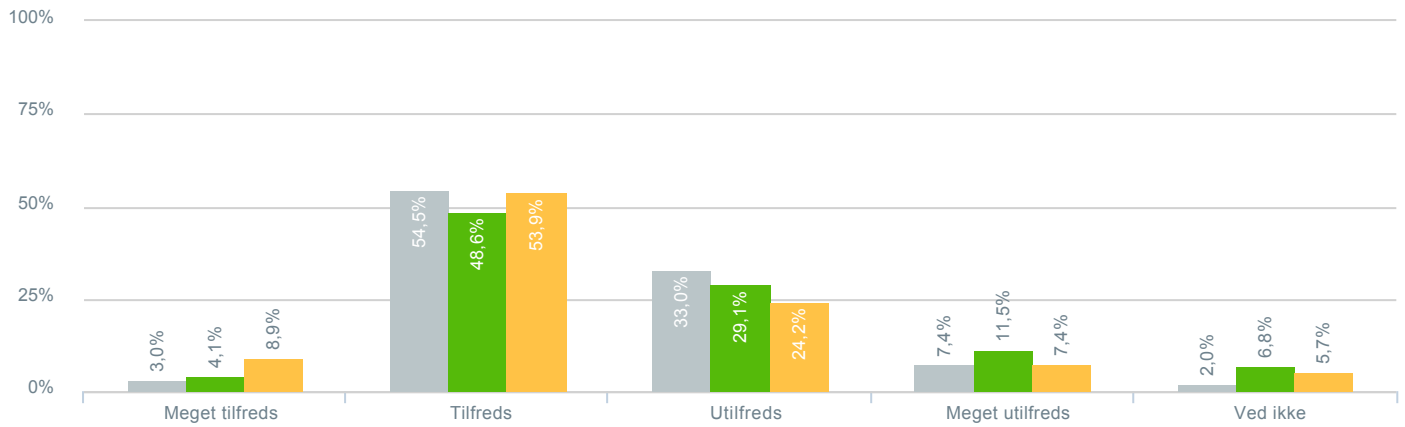

Skolens indvendige rammer (lokaler, inventar, plads mv.)?

● Besvarelser 2019	Svar status. Hvilken skole går dit barn på?. [TARGET_GROUP]. Hvilken skole går dit barn på?: Dagmarskolen	297
● Besvarelser 2020	Svar status. Periode. Hvilken skole går dit barn på?. Hvilken skole går dit barn på?: Dagmarskolen	148
● Besvarelser for hele kommunen 2020	Periode. Svar status.	1.398