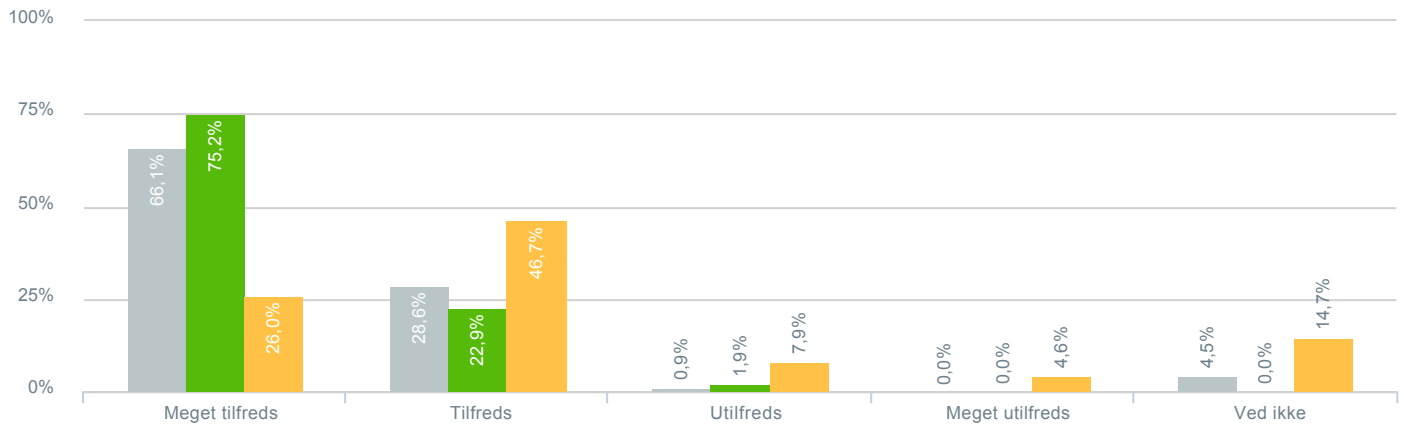

Skoleledelsens måde at repræsentere skolen på?

● Besvarelser 2019	Svar status. Hvilken skole går dit barn på?. [TARGET_GROUP]. Hvilken skole går dit barn på?: Søholmskolen	112
● Besvarelser 2020	Svar status. Periode. Hvilken skole går dit barn på?. Hvilken skole går dit barn på?: Søholmskolen	105
● Besvarelser for hele kommunen 2020	Periode. Svar status.	1.398