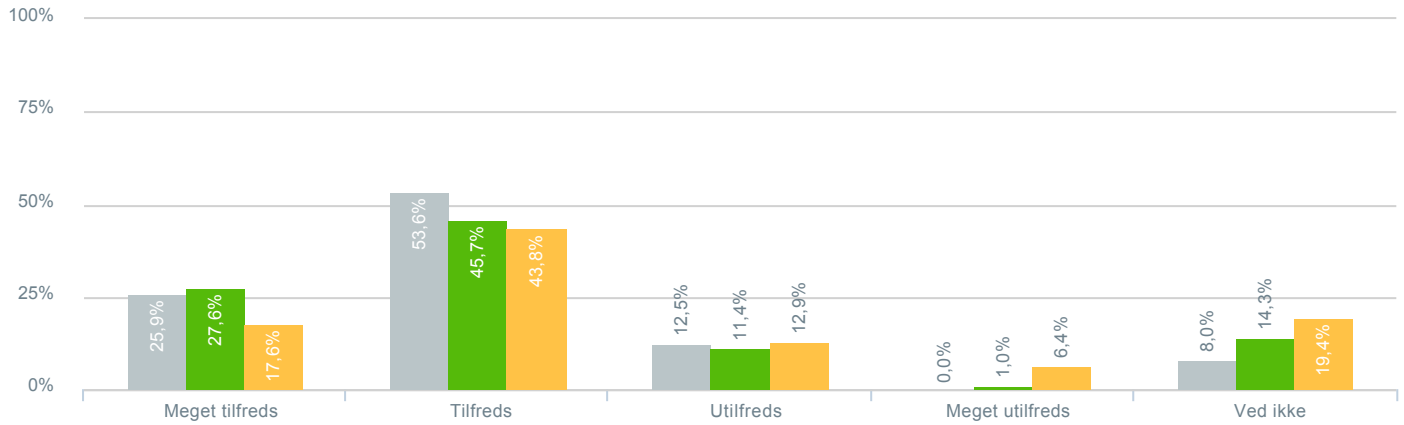

Skolens indsats for at begrænse mobning?

● Besvarelser 2019	Svar status. Hvilken skole går dit barn på?. [TARGET_GROUP]. Hvilken skole går dit barn på?: Søholmskolen	112
● Besvarelser 2020	Svar status. Periode. Hvilken skole går dit barn på?. Hvilken skole går dit barn på?: Søholmskolen	105
● Besvarelser for hele kommunen 2020	Periode. Svar status.	1.398