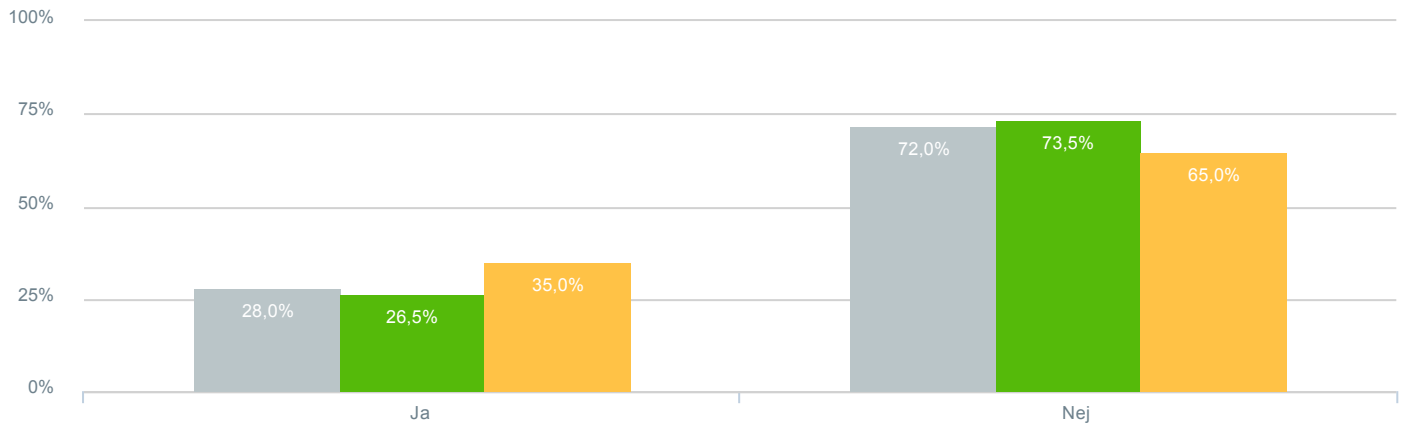

Har du som forældre haft behov for at involvere skoleledelsen i dit barns trivsel og udvikling?

● Besvarelser 2019	Svar status. Hvilken skole går dit barn på?. [TARGET_GROUP]. Hvilken skole går dit barn på?: Campusskolen	261
● Besvarelser 2020	Svar status. Periode. Hvilken skole går dit barn på?. Hvilken skole går dit barn på?: Campusskolen	257
● Besvarelser for hele kommunen 2020	Periode. Svar status.	1.398