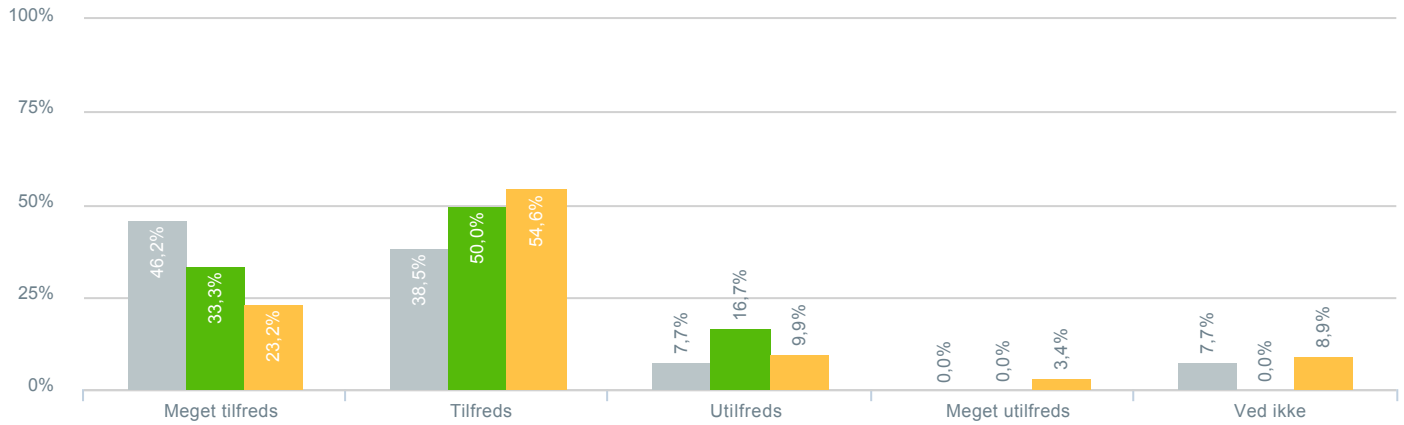

Skolens arbejde med at få dit barn til at føle sig som en del af fællesskabet?

● Besvarelser 2019	Svar status. Hvilken skole går dit barn på?. [TARGET_GROUP]. Hvilken skole går dit barn på?: Byskovskolen afd. Asgård Centerklasser	13
● Besvarelser 2020	Svar status. Periode. Hvilken skole går dit barn på?. Hvilken skole går dit barn på?: Byskovskolen afd. Asgård Centerklasser	6
● Besvarelser for hele kommunen 2020	Periode. Svar status.	1.398