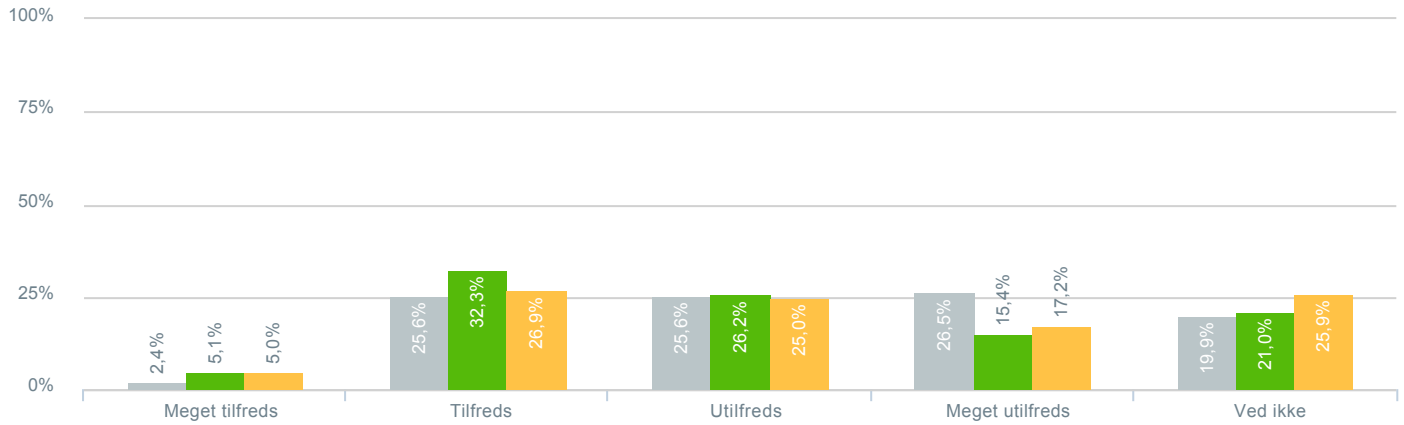

Kvaliteten af vikardækket undervisning?

● Besvarelser 2019	Svar status. Hvilken skole går dit barn på?. [TARGET_GROUP]. Hvilken skole går dit barn på?: Byskovskolen afd. Benløse	211
● Besvarelser 2020	Svar status. Periode. Hvilken skole går dit barn på?. Hvilken skole går dit barn på?: Byskovskolen afd. Benløse	195
● Besvarelser for hele kommunen 2020	Periode. Svar status.	1.398