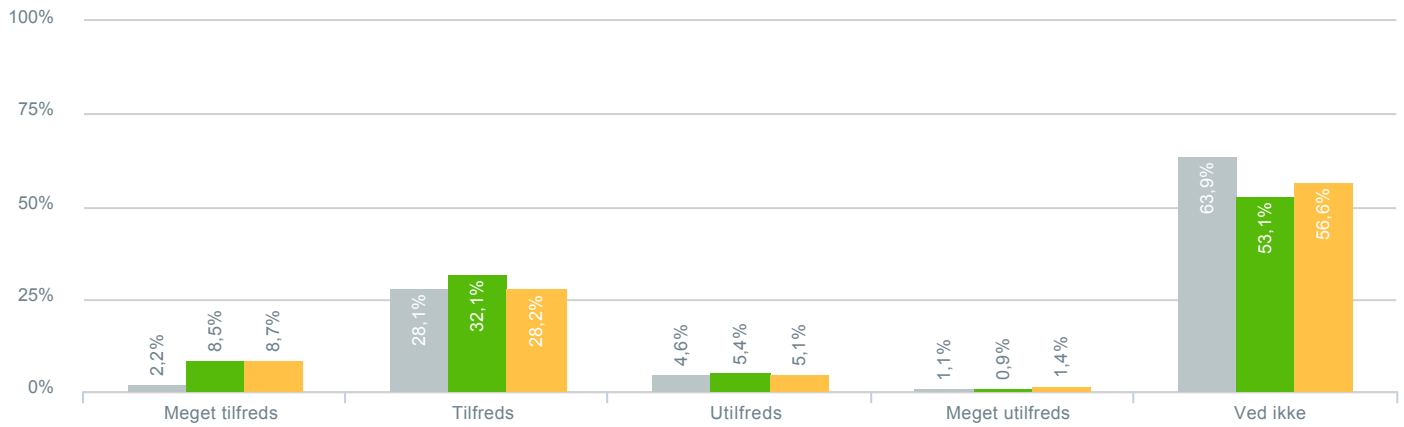

Skolens understøttelse af elevrådsarbejdet?

● Besvarelser 2019	Svar status. Hvilken skole går dit barn på?. [TARGET_GROUP]. Hvilken skole går dit barn på?: Valdemarskolen	366
● Besvarelser 2020	Svar status. Periode. Hvilken skole går dit barn på?. Hvilken skole går dit barn på?: Valdemarskolen	224
● Besvarelser for hele kommunen 2020	Periode. Svar status.	1.398