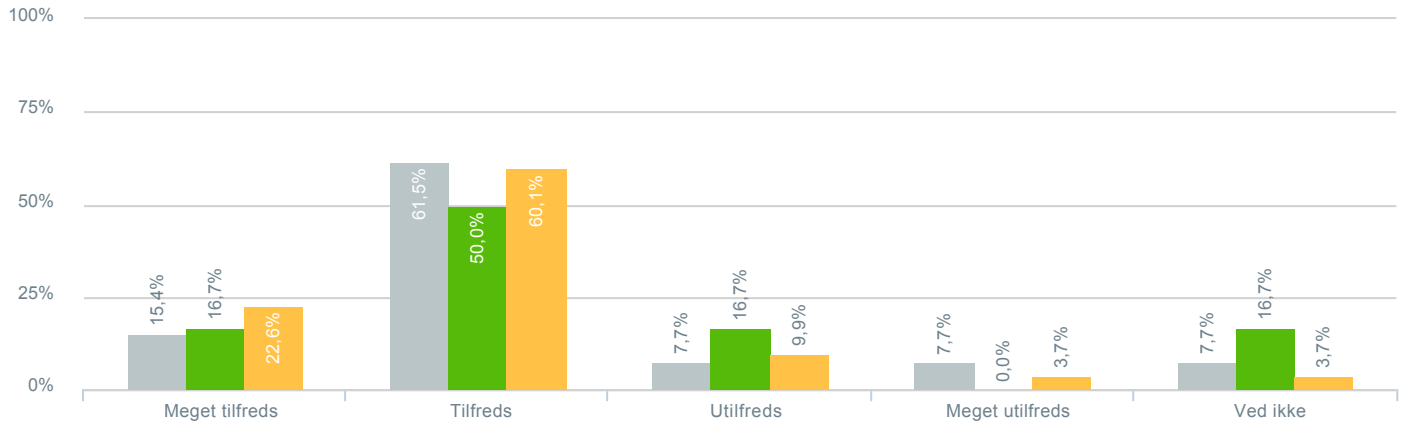

Dit barns faglige udbytte af danskundervisningen?

● Besvarelser 2019	Svar status. Hvilken skole går dit barn på?. [TARGET_GROUP]. Hvilken skole går dit barn på?: Byskovskolen afd. Asgård Centerklasser	13
● Besvarelser 2020	Svar status. Periode. Hvilken skole går dit barn på?. Hvilken skole går dit barn på?: Byskovskolen afd. Asgård Centerklasser	6
● Besvarelser for hele kommunen 2020	Periode. Svar status.	1.398