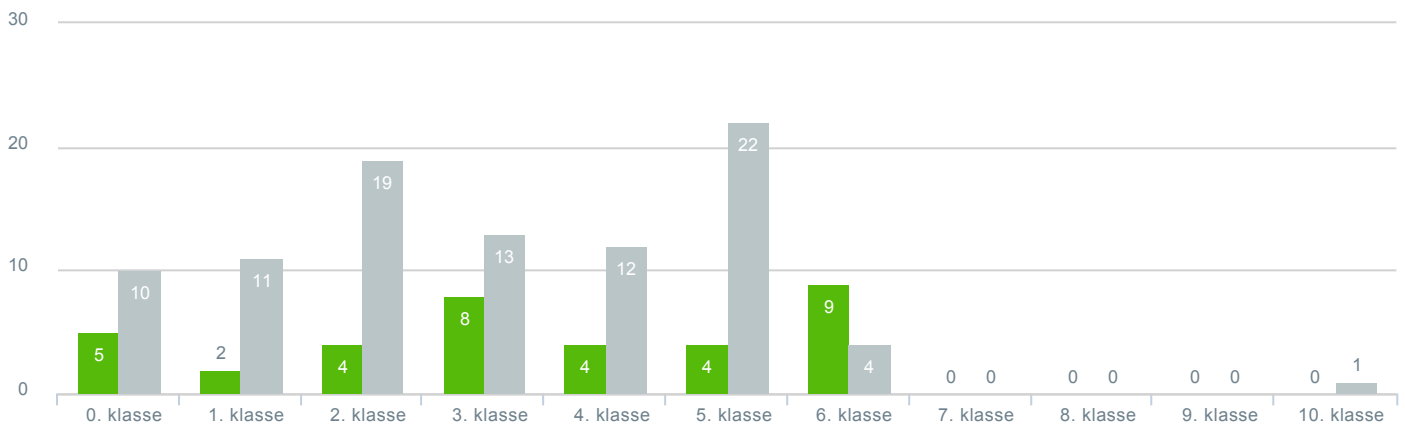

Hvilket klassetrin går dit barn på?

● **Besvarelser 2020** Svar status. Periode. Hvilken skole går dit barn på?. Hvilken skole går dit barn på?: Kildeskolen **36**

● **Besvarelser 2019** Svar status. Hvilken skole går dit barn på?. [TARGET_GROUP]. Hvilken skole går dit barn på?: Kildeskolen **92**