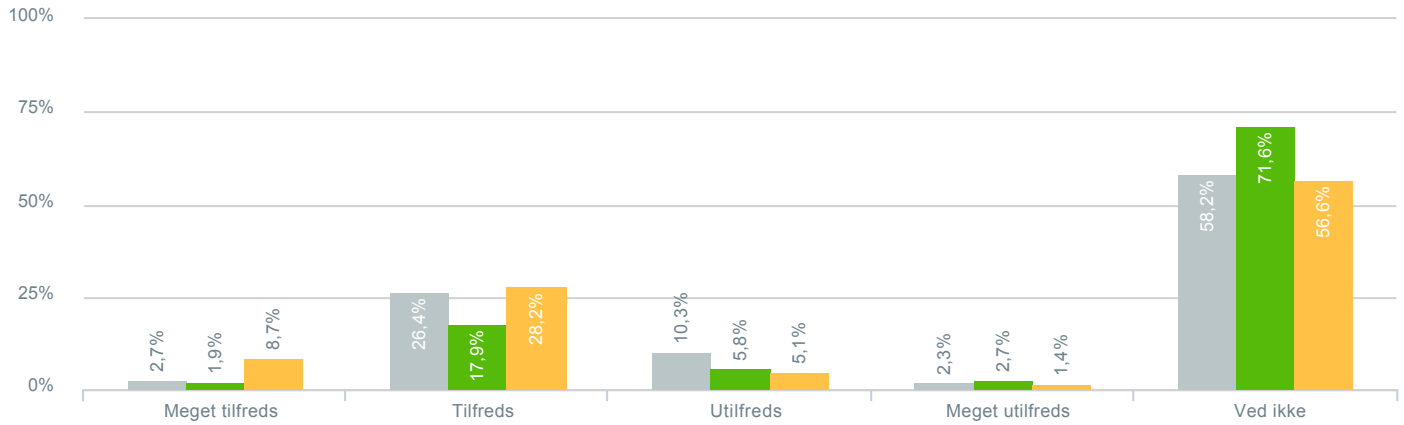

Skolens understøttelse af elevrådsarbejdet?

● Besvarelser 2019	Svar status. Hvilken skole går dit barn på?. [TARGET_GROUP]. Hvilken skole går dit barn på?: Campusskolen	261
● Besvarelser 2020	Svar status. Periode. Hvilken skole går dit barn på?. Hvilken skole går dit barn på?: Campusskolen	257
● Besvarelser for hele kommunen 2020	Periode. Svar status.	1.398