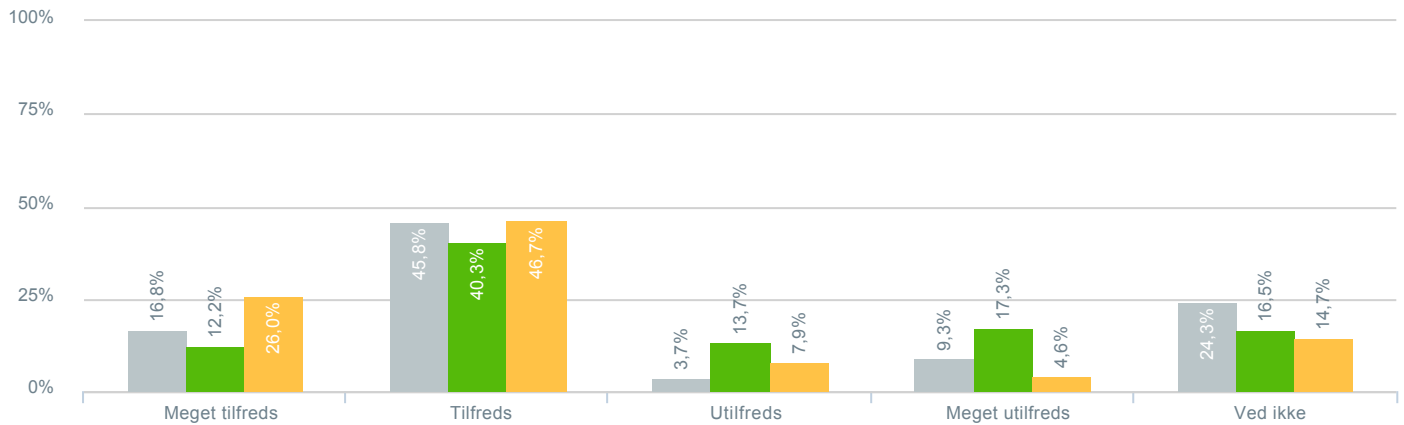

Skoleledelsens måde at repræsentere skolen på?

● Besvarelser 2019	Svar status. Hvilken skole går dit barn på?. [TARGET_GROUP]. Hvilken skole går dit barn på?: Byskovskolen afd. Asgård	107
● Besvarelser 2020	Svar status. Periode. Hvilken skole går dit barn på?. Hvilken skole går dit barn på?: Byskovskolen afd. Asgård	139
● Besvarelser for hele kommunen 2020	Periode. Svar status.	1.398