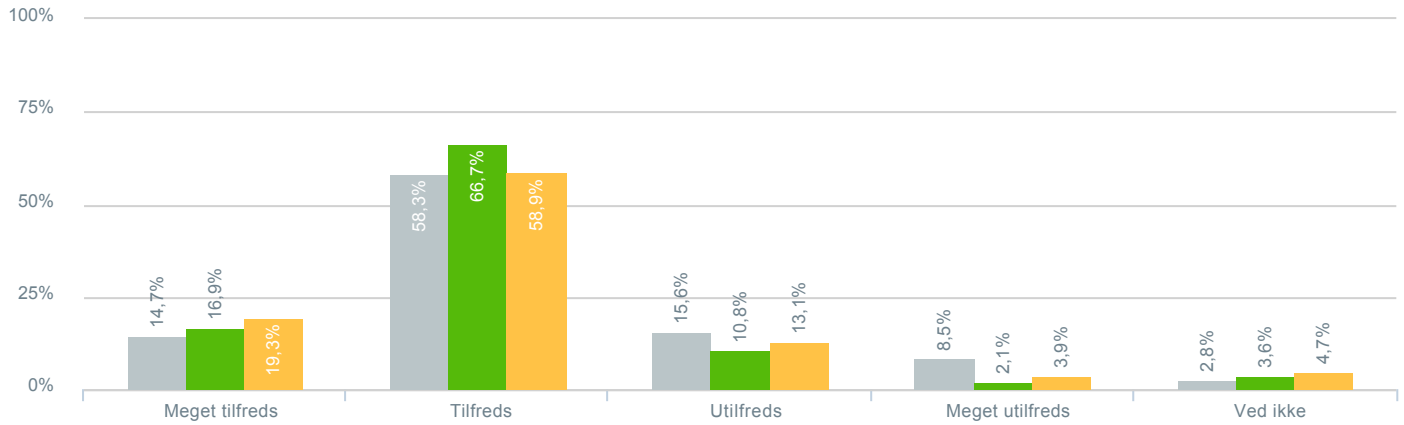

Samlet set med dit barns faglige udbytte af undervisningen?

● Besvarelser 2019	Svar status. Hvilken skole går dit barn på?. [TARGET_GROUP]. Hvilken skole går dit barn på?: Byskovskolen afd. Benløse	211
● Besvarelser 2020	Svar status. Periode. Hvilken skole går dit barn på?. Hvilken skole går dit barn på?: Byskovskolen afd. Benløse	195
● Besvarelser for hele kommunen 2020	Periode. Svar status.	1.398