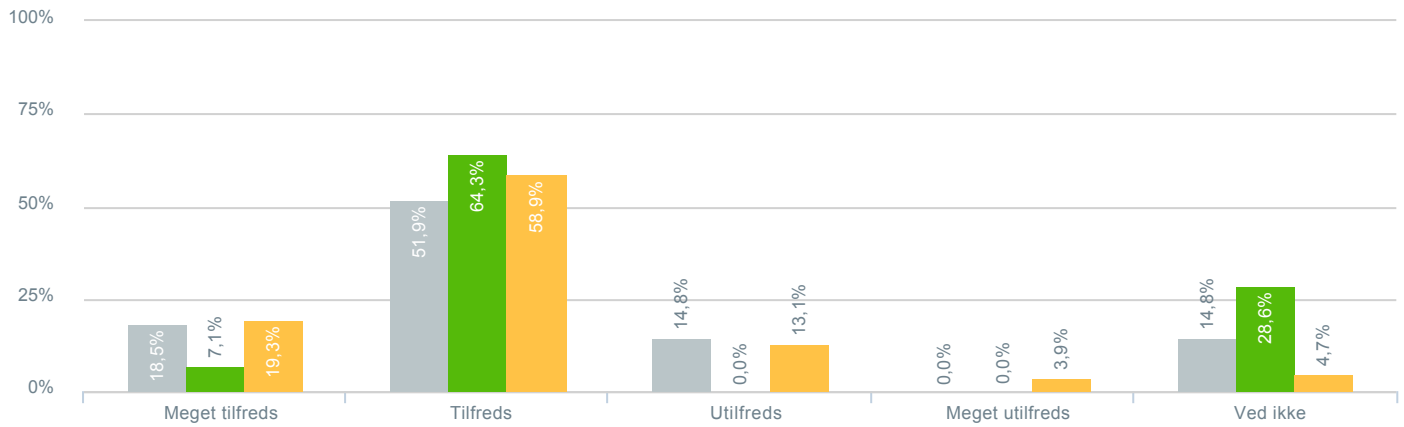

Samlet set med dit barns faglige udbytte af undervisningen?

● Besvarelser 2019	Svar status. Hvilken skole går dit barn på?. [TARGET_GROUP]. Hvilken skole går dit barn på?: A-huset Vigersted skole	27
● Besvarelser 2020	Svar status. Periode. Hvilken skole går dit barn på?. Hvilken skole går dit barn på?: A-huset Vigersted skole	14
● Besvarelser for hele kommunen 2020	Periode. Svar status.	1.398