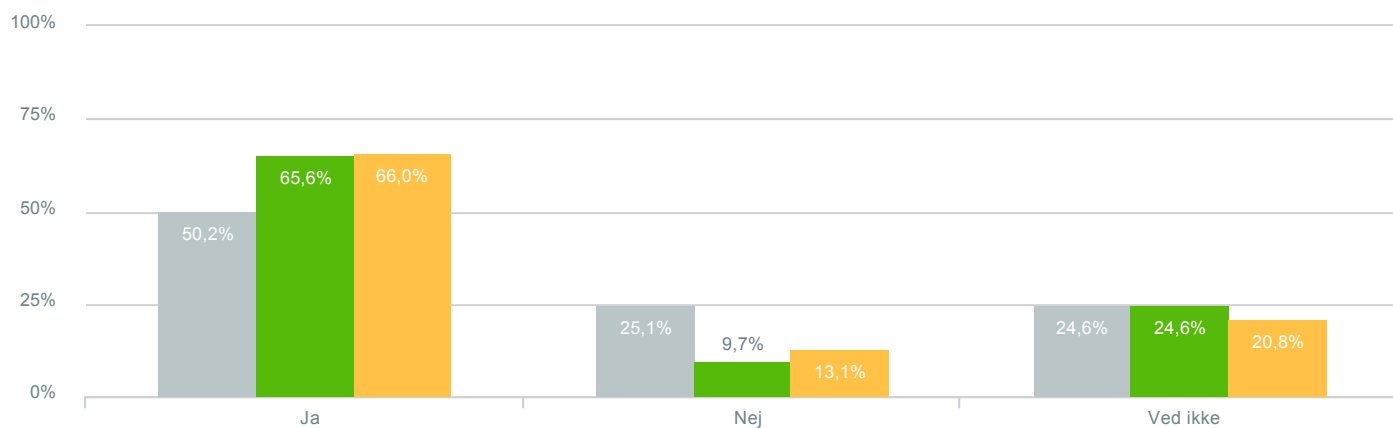

Vil du anbefale skolen til andre forældre?

- **Besvarelser 2019** Svar status. Hvilken skole går dit barn på?. [TARGET_GROUP]. Hvilken skole går dit barn på?: Byskovskolen afd. Benløse **211**
- **Besvarelser 2020** Svar status. Periode. Hvilken skole går dit barn på?. Hvilken skole går dit barn på?: Byskovskolen afd. Benløse **195**
- **Besvarelser for hele kommunen 2020** Periode. Svar status. **1.334**