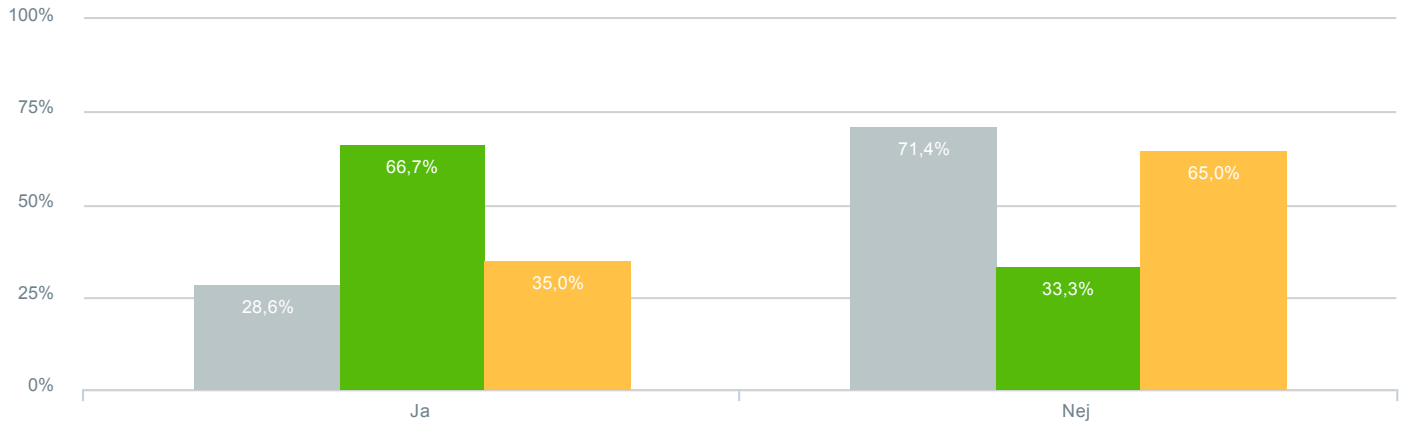

Har du som forældre haft behov for at involvere skoleledelsen i dit barns trivsel og udvikling?

- **Besvarelser 2019** Svar status. Hvilken skole går dit barn på?. [TARGET_GROUP]. Hvilken skole går dit barn på?: Nebsmøllegård 7
- **Besvarelser 2020** Svar status. Periode. Hvilken skole går dit barn på?. Hvilken skole går dit barn på?: Nebsmøllegård 6
- **Besvarelser for hele kommunen 2020** Periode. Svar status. 1.398