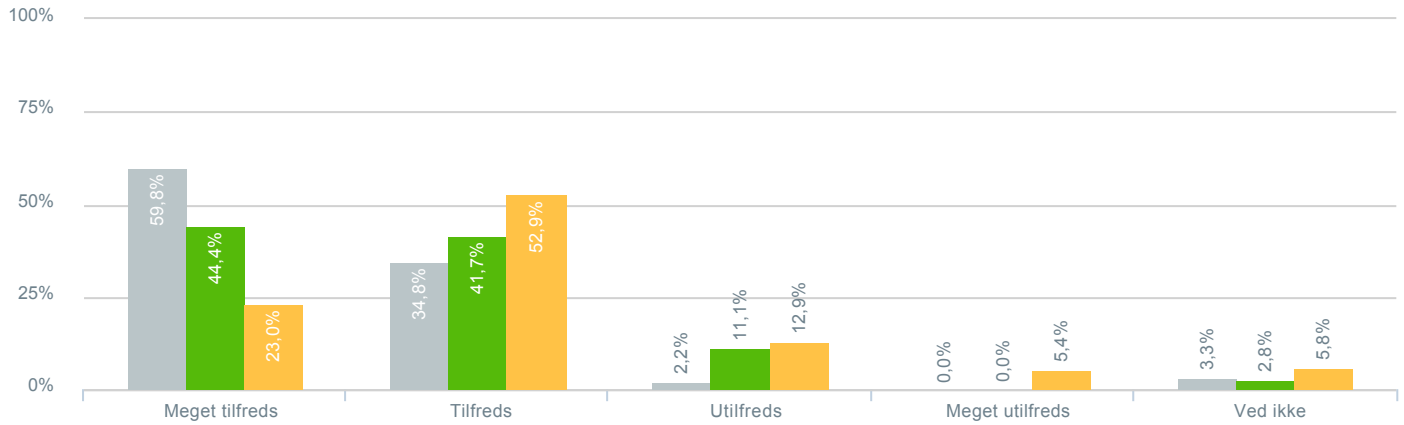

## Skolens arbejde med at få dit barn til at trives?

● <b>Besvarelser 2019</b>	Svar status. Hvilken skole går dit barn på?. [TARGET_GROUP]. Hvilken skole går dit barn på?: Kildeskolen	<b>92</b>
● <b>Besvarelser 2020</b>	Svar status. Periode. Hvilken skole går dit barn på?. Hvilken skole går dit barn på?: Kildeskolen	<b>36</b>
● <b>Besvarelser for hele kommunen 2020</b>	Periode. Svar status.	<b>1.398</b>