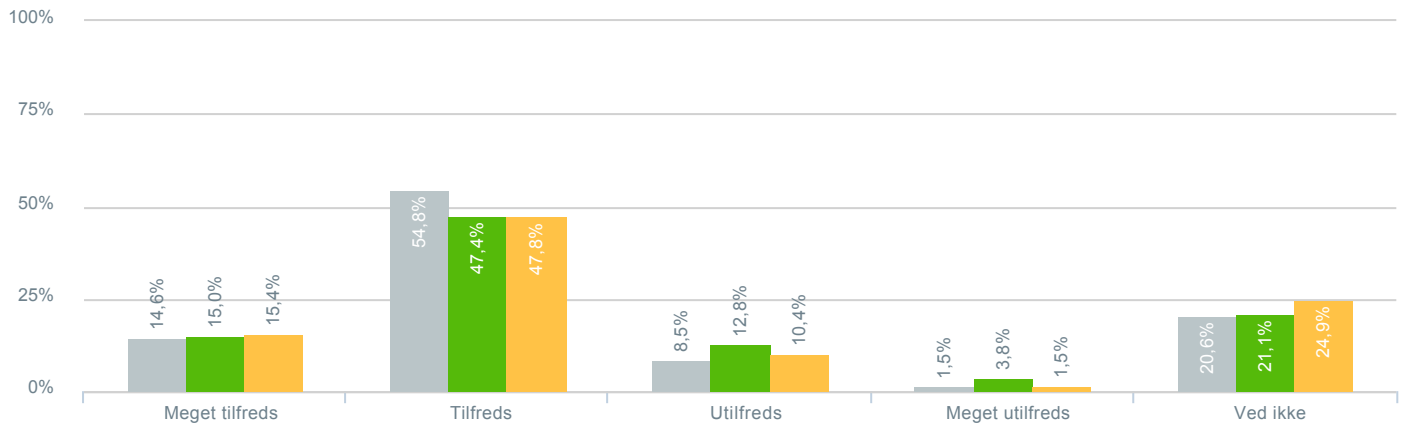

Skolens synlighed i lokalmiljøet?

● Besvarelser 2019	Svar status. Hvilken skole går dit barn på?. [TARGET_GROUP]. Hvilken skole går dit barn på?: Vigersted skole	199
● Besvarelser 2020	Svar status. Periode. Hvilken skole går dit barn på?. Hvilken skole går dit barn på?: Vigersted skole	133
● Besvarelser for hele kommunen 2020	Periode. Svar status.	1.334