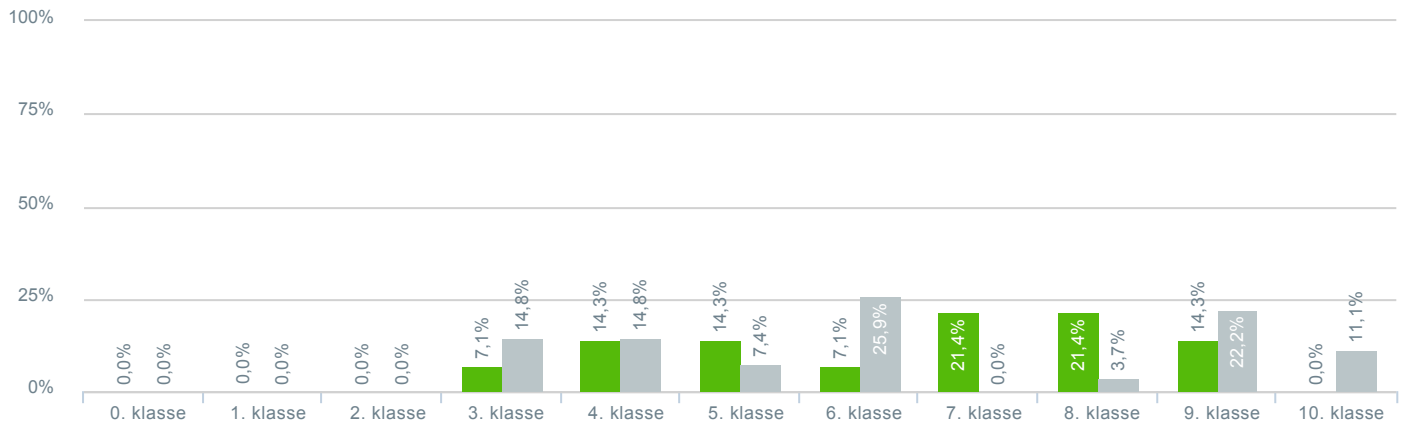

Hvilket klassetrin går dit barn på?

- **Besvarelser 2020** Svar status. Periode. Hvilken skole går dit barn på?. Hvilken skole går dit barn på?: A-huset Vigersted skole **14**
- **Besvarelser 2019** Svar status. Hvilken skole går dit barn på?. [TARGET_GROUP]. Hvilken skole går dit barn på?: A-huset Vigersted skole **27**