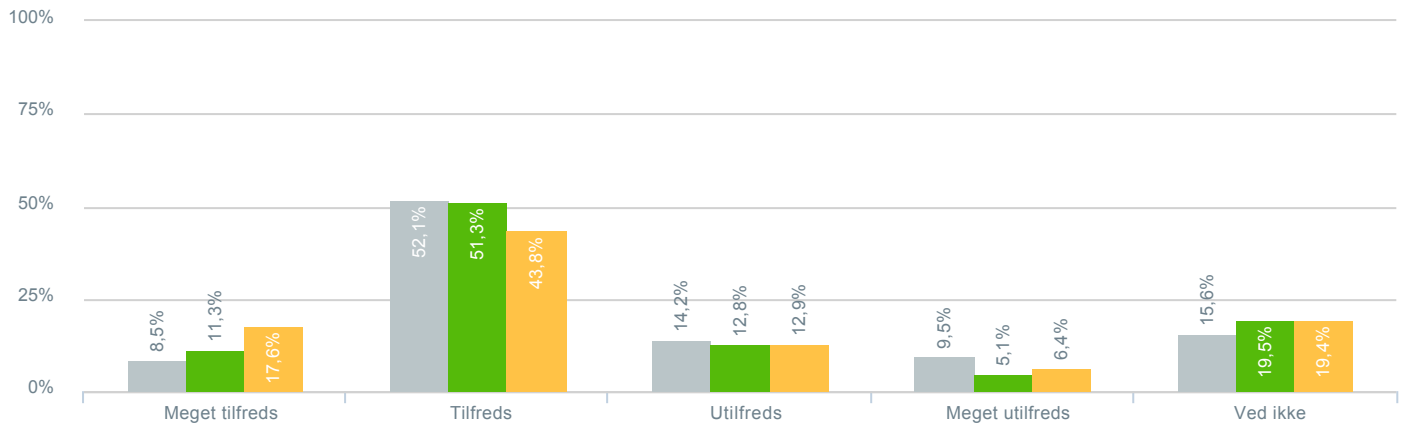

Skolens indsats for at begrænse mobning?

● Besvarelser 2019	Svar status. Hvilken skole går dit barn på?. [TARGET_GROUP]. Hvilken skole går dit barn på?: Byskovskolen afd. Benløse	211
● Besvarelser 2020	Svar status. Periode. Hvilken skole går dit barn på?. Hvilken skole går dit barn på?: Byskovskolen afd. Benløse	195
● Besvarelser for hele kommunen 2020	Periode. Svar status.	1.398