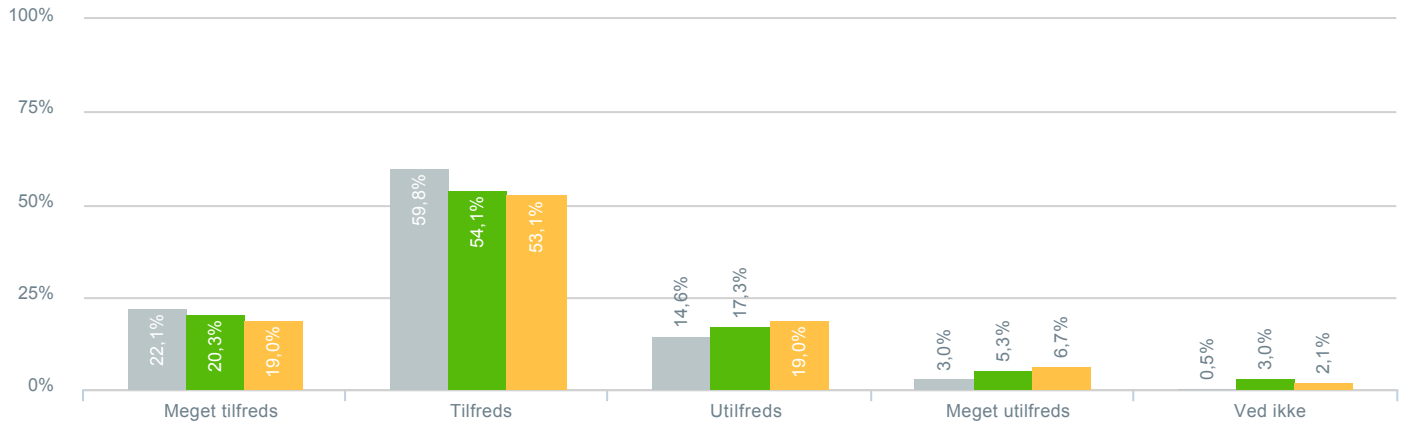

Klassestørrelsen?

● Besvarelser 2019	Svar status. Hvilken skole går dit barn på?. [TARGET_GROUP]. Hvilken skole går dit barn på?: Vigersted skole	199
● Besvarelser 2020	Svar status. Periode. Hvilken skole går dit barn på?. Hvilken skole går dit barn på?: Vigersted skole	133
● Besvarelser for hele kommunen 2020	Periode. Svar status.	1.398

Klassestørrelsen?