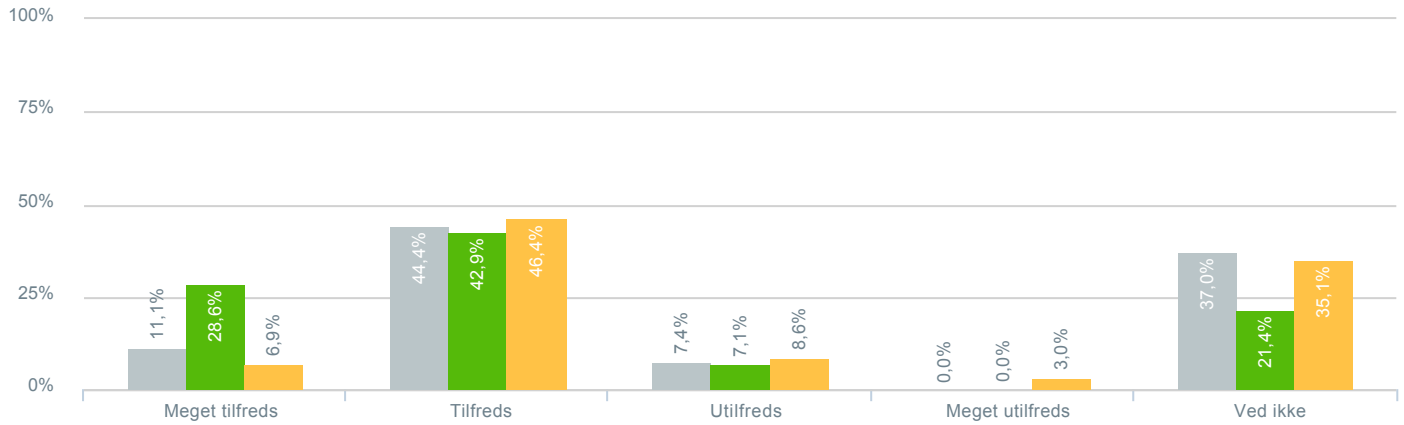

Skolens hjemmeside?

● Besvarelser 2019	Svar status. Hvilken skole går dit barn på?. [TARGET_GROUP]. Hvilken skole går dit barn på?: A-huset Vigersted skole	27
● Besvarelser 2020	Svar status. Periode. Hvilken skole går dit barn på?. Hvilken skole går dit barn på?: A-huset Vigersted skole	14
● Besvarelser for hele kommunen 2020	Periode. Svar status.	1.398

Skolens hjemmeside?