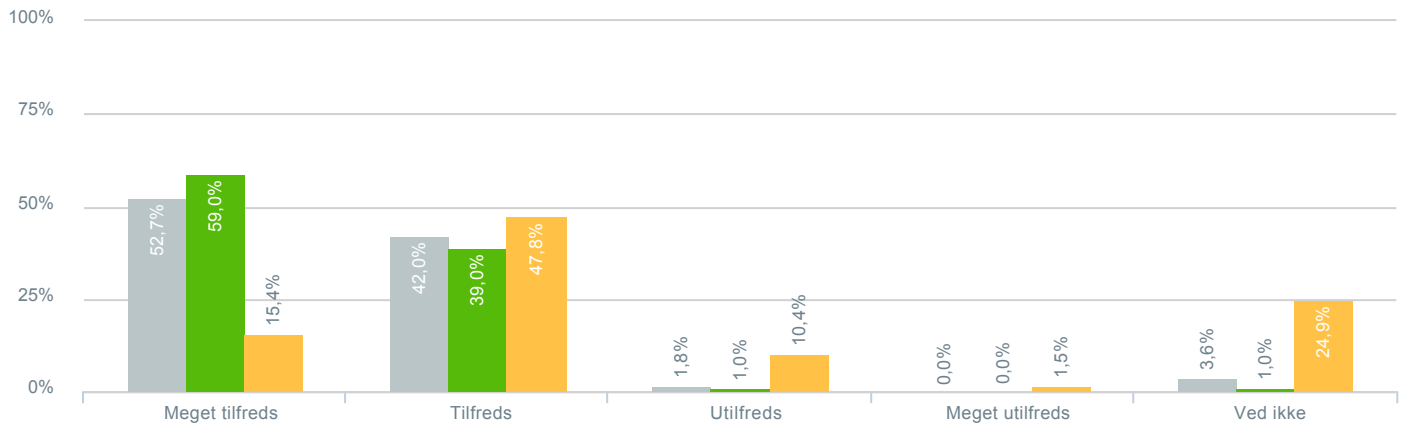

Skolens synlighed i lokalmiljøet?

● Besvarelser 2019	Svar status. Hvilken skole går dit barn på?. [TARGET_GROUP]. Hvilken skole går dit barn på?: Søholmskolen	112
● Besvarelser 2020	Svar status. Periode. Hvilken skole går dit barn på?. Hvilken skole går dit barn på?: Søholmskolen	105
● Besvarelser for hele kommunen 2020	Periode. Svar status.	1.334