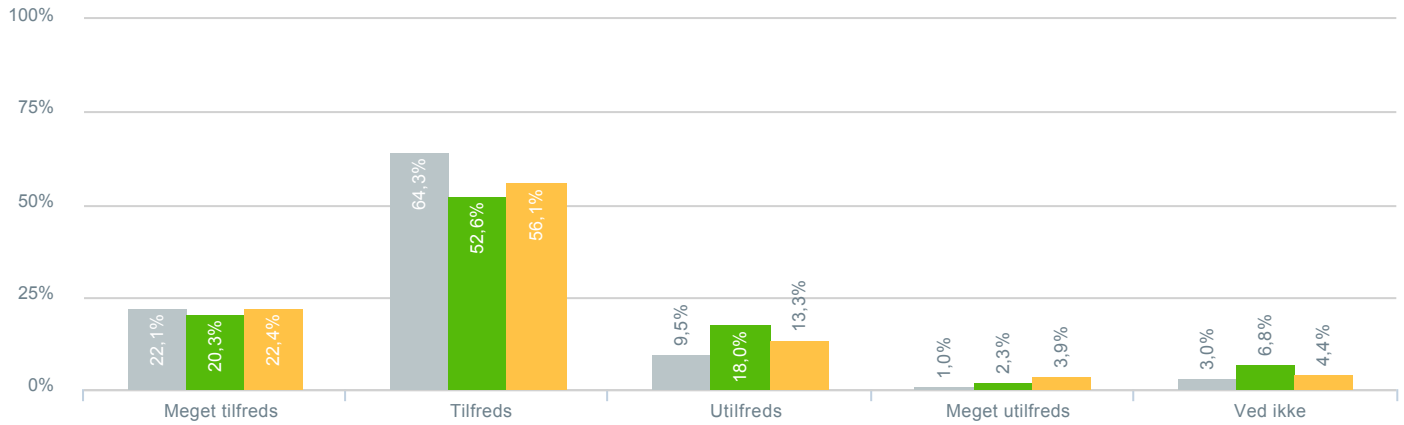

Dit barns faglige udbytte af matematikundervisningen?

● Besvarelser 2019	Svar status. Hvilken skole går dit barn på?. [TARGET_GROUP]. Hvilken skole går dit barn på?: Vigersted skole	199
● Besvarelser 2020	Svar status. Periode. Hvilken skole går dit barn på?. Hvilken skole går dit barn på?: Vigersted skole	133
● Besvarelser for hele kommunen 2020	Periode. Svar status.	1.398