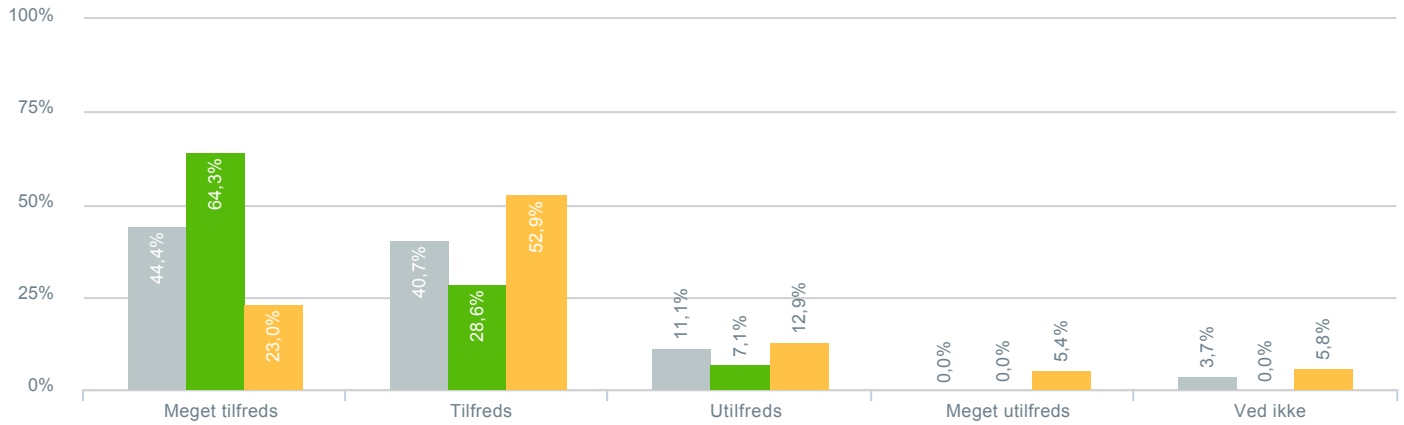

Skolens arbejde med at få dit barn til at trives?

● Besvarelser 2019	Svar status. Hvilken skole går dit barn på?. [TARGET_GROUP]. Hvilken skole går dit barn på?: A-huset Vigersted skole	27
● Besvarelser 2020	Svar status. Periode. Hvilken skole går dit barn på?. Hvilken skole går dit barn på?: A-huset Vigersted skole	14
● Besvarelser for hele kommunen 2020	Periode. Svar status.	1.398