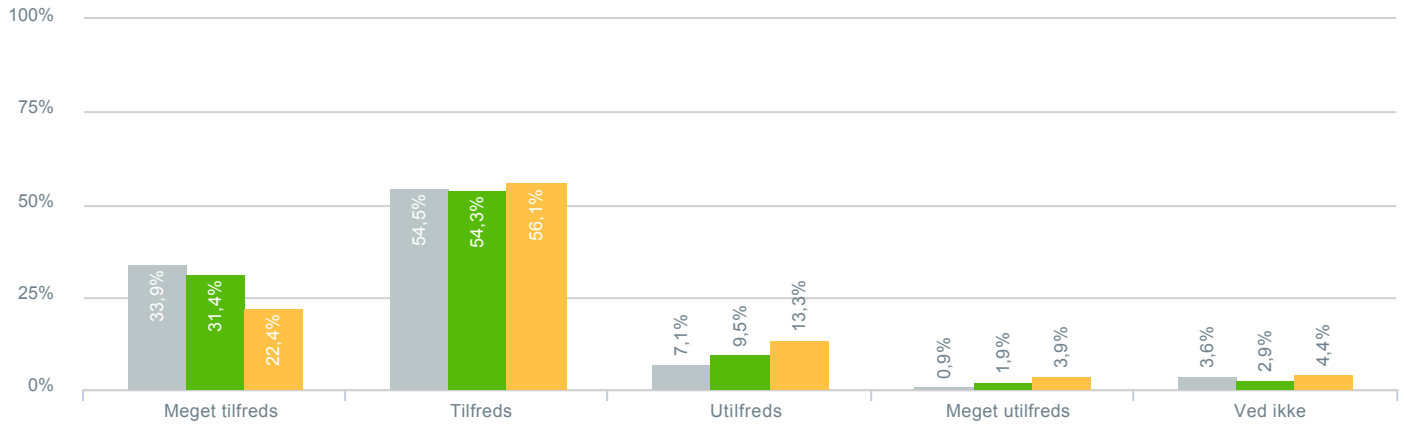

Dit barns faglige udbytte af matematikundervisningen?

● Besvarelser 2019	Svar status. Hvilken skole går dit barn på?. [TARGET_GROUP]. Hvilken skole går dit barn på?: Søholmskolen	112
● Besvarelser 2020	Svar status. Periode. Hvilken skole går dit barn på?. Hvilken skole går dit barn på?: Søholmskolen	105
● Besvarelser for hele kommunen 2020	Periode. Svar status.	1.398