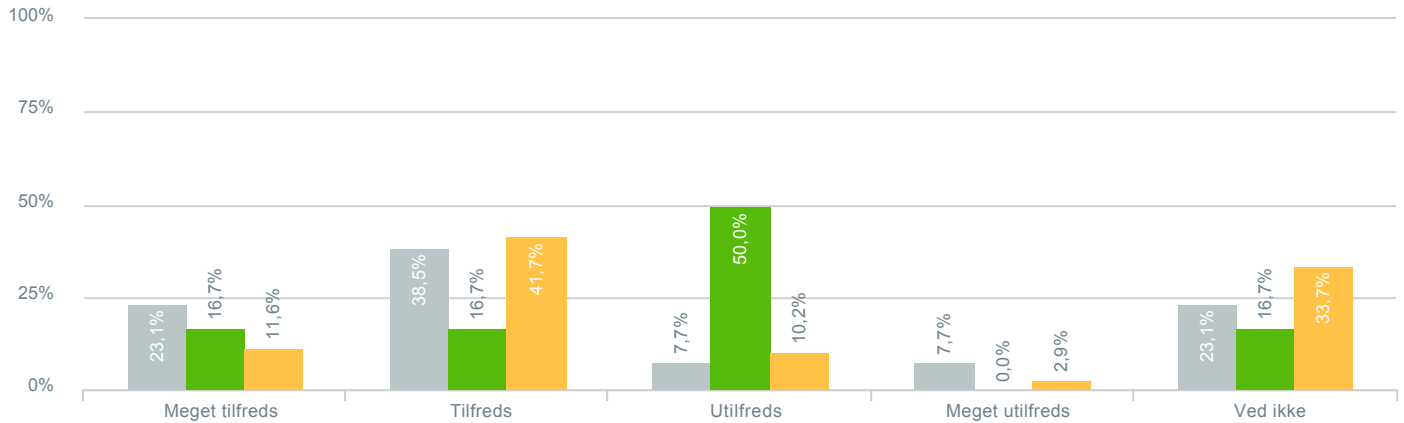

Elevernes medinddragelse i planlægning, udførelse og evaluering af undervisningen?

● Besvarelser 2019	Svar status. Hvilken skole går dit barn på?. [TARGET_GROUP]. Hvilken skole går dit barn på?: Byskovskolen afd. Asgård Centerklasser	13
● Besvarelser 2020	Svar status. Periode. Hvilken skole går dit barn på?. Hvilken skole går dit barn på?: Byskovskolen afd. Asgård Centerklasser	6
● Besvarelser for hele kommunen 2020	Periode. Svar status.	1.398