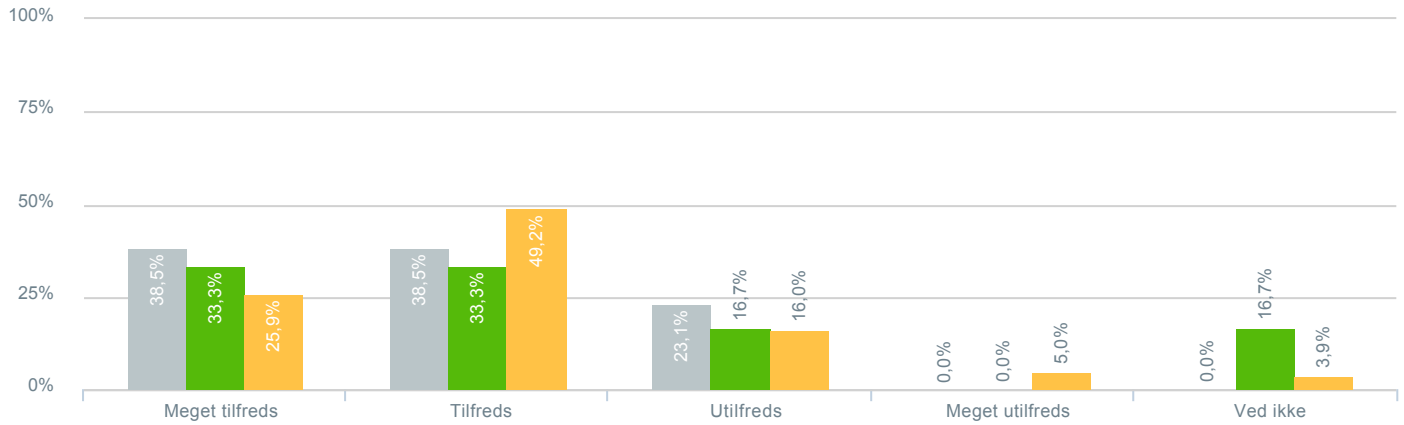

Kommunikationen imellem klassens lærere og dig som forældre om dit barns faglige udvikling?

● Besvarelser 2019	Svar status. Hvilken skole går dit barn på?. [TARGET_GROUP]. Hvilken skole går dit barn på?: Byskovskolen afd. Asgård Centerklasser	13
● Besvarelser 2020	Svar status. Periode. Hvilken skole går dit barn på?. Hvilken skole går dit barn på?: Byskovskolen afd. Asgård Centerklasser	6
● Besvarelser for hele kommunen 2020	Periode. Svar status.	1.398