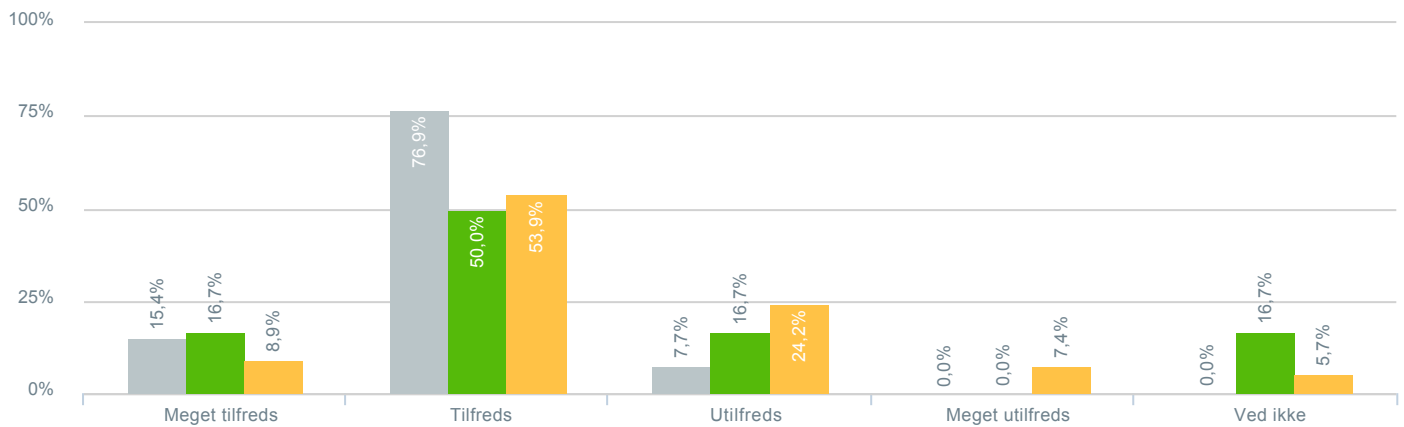

Skolens indvendige rammer (lokaler, inventar, plads mv.)?

● Besvarelser 2019	Svar status. Hvilken skole går dit barn på?. [TARGET_GROUP]. Hvilken skole går dit barn på?: Byskovskolen afd. Asgård Centerklasser	13
● Besvarelser 2020	Svar status. Periode. Hvilken skole går dit barn på?. Hvilken skole går dit barn på?: Byskovskolen afd. Asgård Centerklasser	6
● Besvarelser for hele kommunen 2020	Periode. Svar status.	1.398