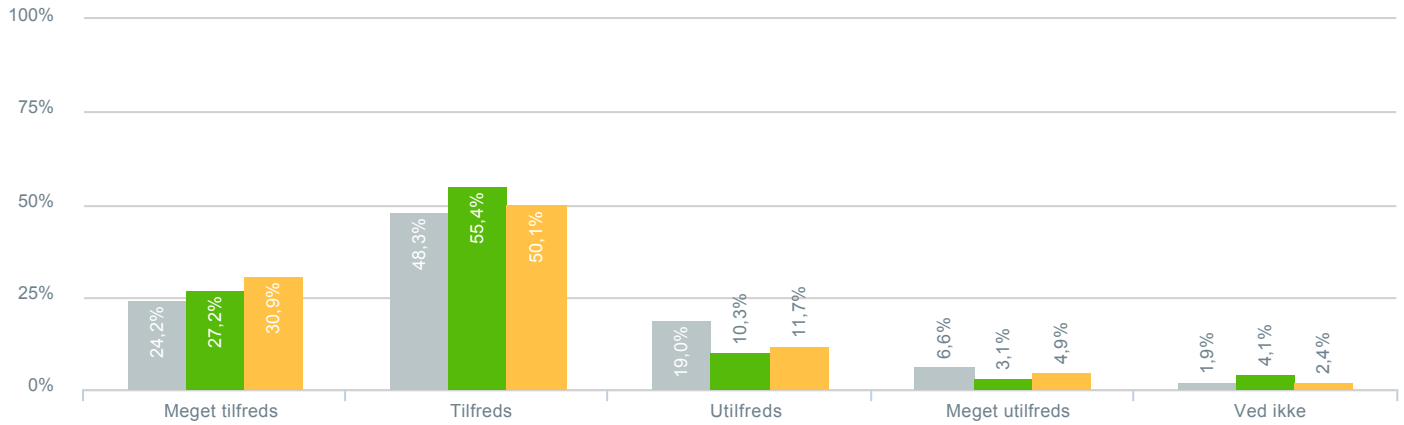

Kommunikationen imellem klassens lærere og dig som forældre om dit barns trivsel?

● Besvarelser 2019	Svar status. Hvilken skole går dit barn på?. [TARGET_GROUP]. Hvilken skole går dit barn på?: Byskovskolen afd. Benløse	211
● Besvarelser 2020	Svar status. Periode. Hvilken skole går dit barn på?. Hvilken skole går dit barn på?: Byskovskolen afd. Benløse	195
● Besvarelser for hele kommunen 2020	Periode. Svar status.	1.398