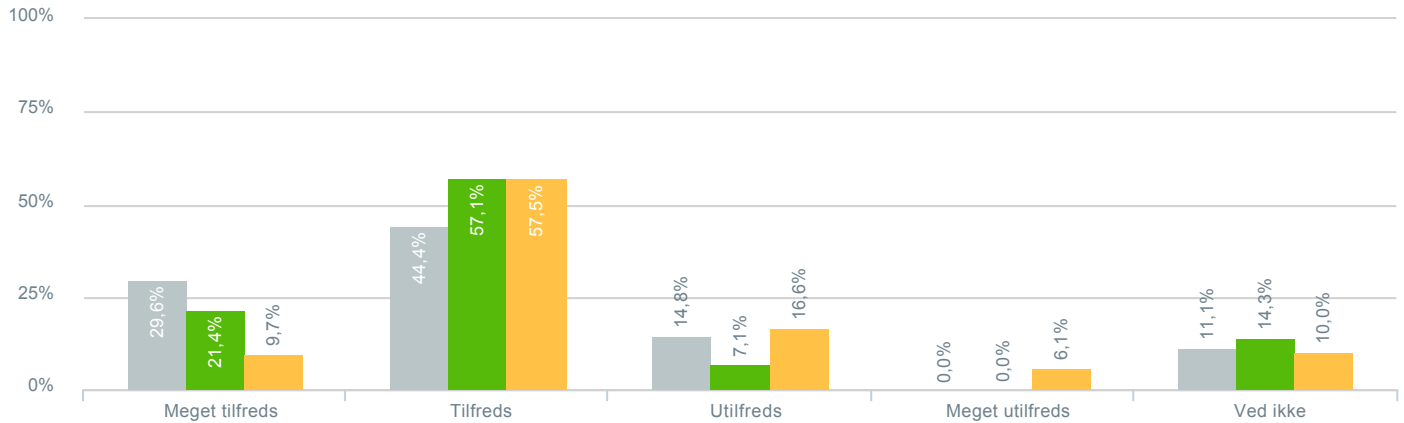

Informationsmængden på Aula?

● Besvarelser 2019	Svar status. Hvilken skole går dit barn på?. [TARGET_GROUP]. Hvilken skole går dit barn på?: A-huset Vigersted skole	27
● Besvarelser 2020	Svar status. Periode. Hvilken skole går dit barn på?. Hvilken skole går dit barn på?: A-huset Vigersted skole	14
● Besvarelser for hele kommunen 2020	Periode. Svar status.	1.384