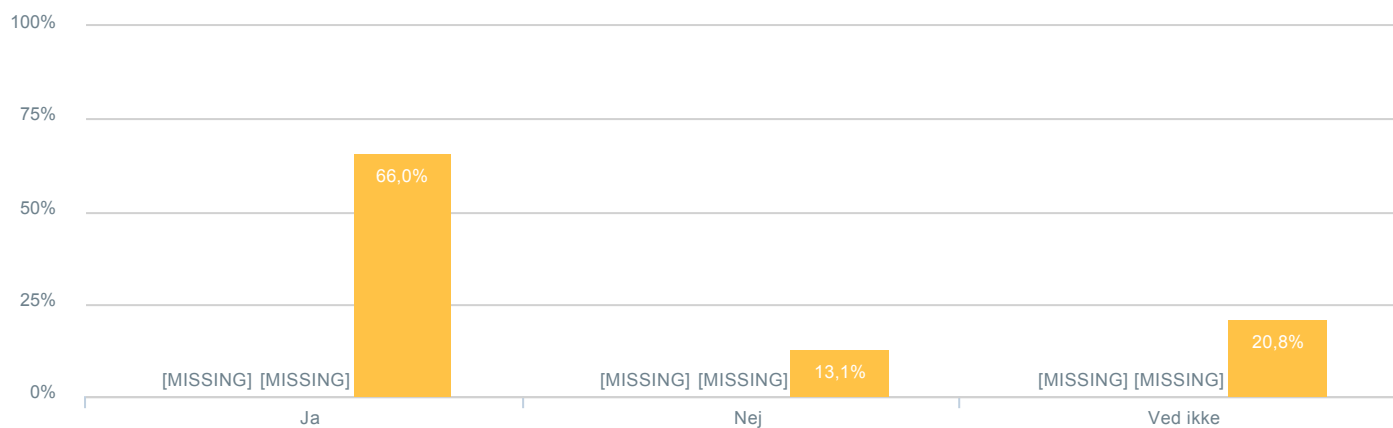

Vil du anbefale skolen til andre forældre?

● Besvarelser 2019	Svar status. Hvilken skole går dit barn på?. [TARGET_GROUP]. Hvilken skole går dit barn på?: A-huset Vigersted skole	0
● Besvarelser 2020	Svar status. Periode. Hvilken skole går dit barn på?. Hvilken skole går dit barn på?: A-huset Vigersted skole	0
● Besvarelser for hele kommunen 2020	Periode. Svar status.	1.334