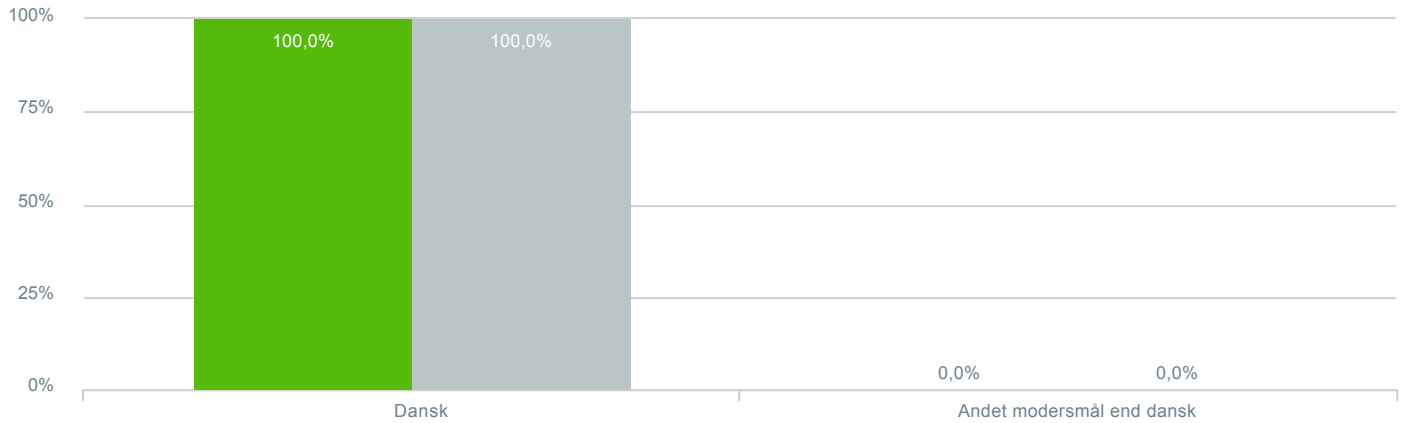

Hvilket sprog tales mest i hjemmet?

- **Besvarelser 2020** Svar status. Periode. Hvilken skole går dit barn på?. Hvilken skole går dit barn på?: Nebsmøllegård **6**
- **Besvarelser 2019** Svar status. Hvilken skole går dit barn på?. [TARGET_GROUP]. Hvilken skole går dit barn på?: Nebsmøllegård **7**