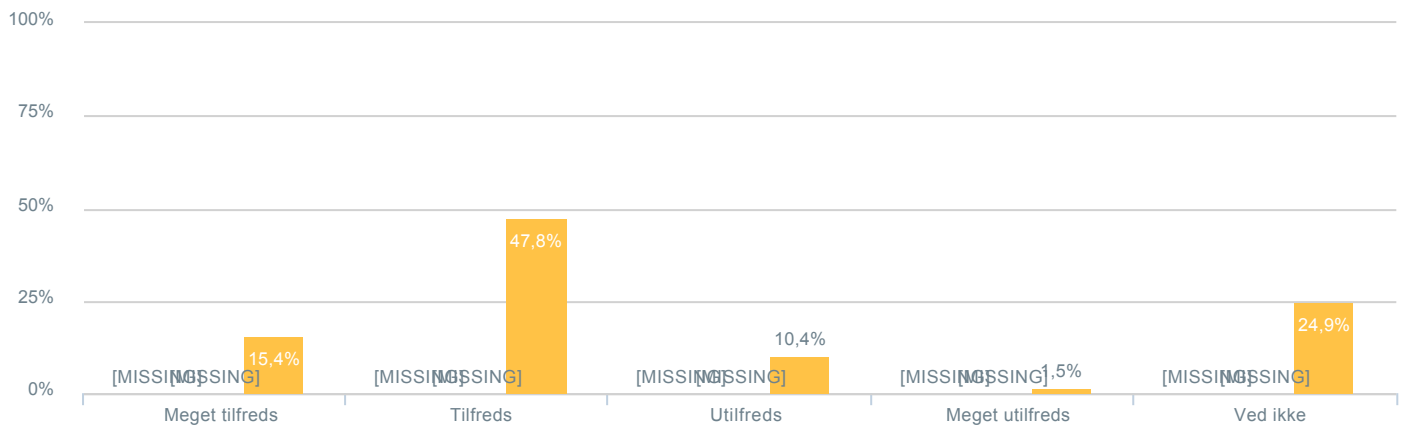

Skolens synlighed i lokalmiljøet?

● Besvarelser 2019	Svar status. Hvilken skole går dit barn på?. [TARGET_GROUP]. Hvilken skole går dit barn på?: Byskovskolen afd. Asgård Centerklasser	0
● Besvarelser 2020	Svar status. Periode. Hvilken skole går dit barn på?. Hvilken skole går dit barn på?: Byskovskolen afd. Asgård Centerklasser	0
● Besvarelser for hele kommunen 2020	Periode. Svar status.	1.334