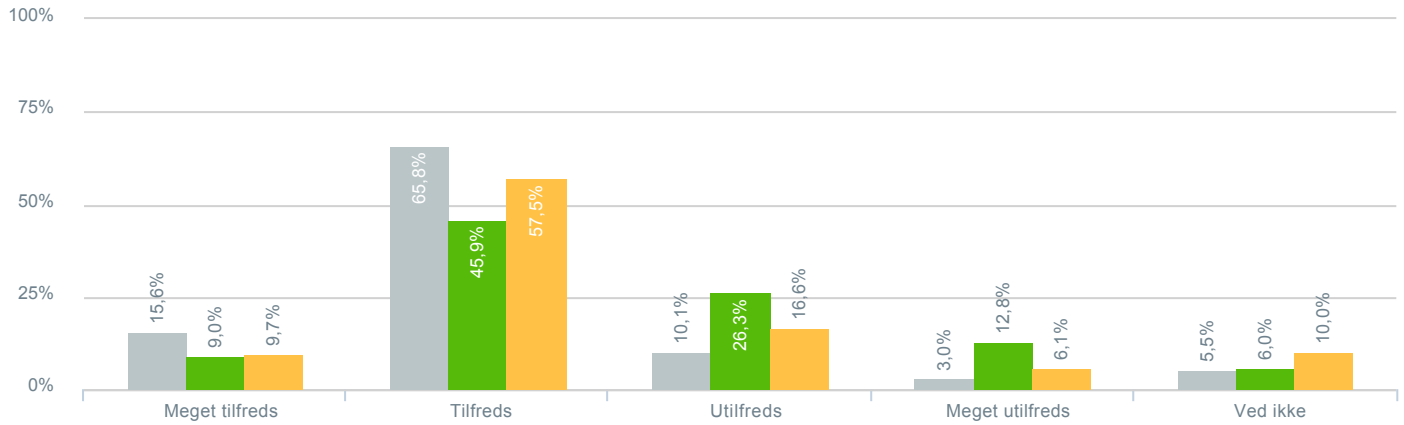

Informationsmængden på Aula?

● Besvarelser 2019	Svar status. Hvilken skole går dit barn på?. [TARGET_GROUP]. Hvilken skole går dit barn på?: Vigersted skole	199
● Besvarelser 2020	Svar status. Periode. Hvilken skole går dit barn på?. Hvilken skole går dit barn på?: Vigersted skole	133
● Besvarelser for hele kommunen 2020	Periode. Svar status.	1.384