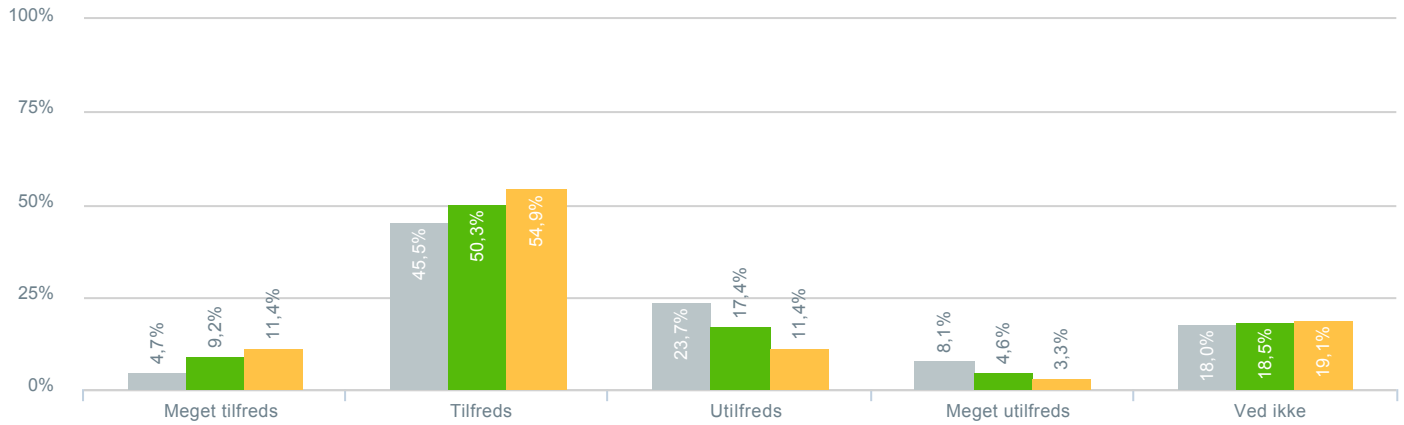

Skolens anvendelse af IT i undervisningen?

● Besvarelser 2019	Svar status. Hvilken skole går dit barn på?. [TARGET_GROUP]. Hvilken skole går dit barn på?: Byskovskolen afd. Benløse	211
● Besvarelser 2020	Svar status. Periode. Hvilken skole går dit barn på?. Hvilken skole går dit barn på?: Byskovskolen afd. Benløse	195
● Besvarelser for hele kommunen 2020	Periode. Svar status.	1.398