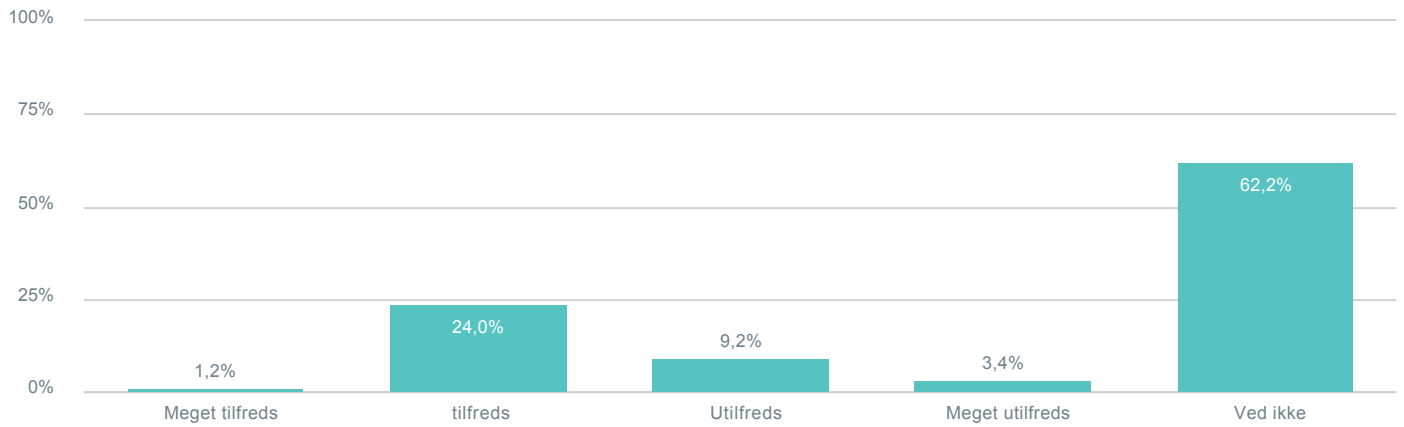

Informationer om andre folkeskoletilbud i kommunen?

Total Hvilken skole går dit barn på?: Byskovskolen afd. Benløse

413