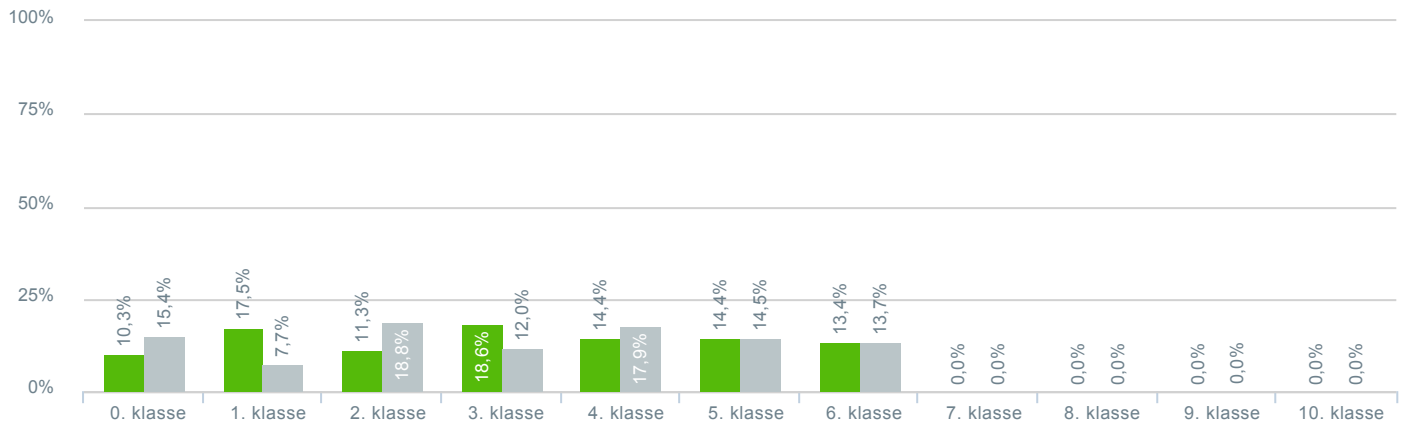

Hvilket klassetrin går dit barn på?

● **Besvarelser 2020** Svar status. Periode. Hvilken skole går dit barn på?. Hvilken skole går dit barn på?: Nordbakkeskolen **97**

● **Besvarelser 2019** Svar status. Hvilken skole går dit barn på?. [TARGET_GROUP]. Hvilken skole går dit barn på?: Nordbakkeskolen **117**