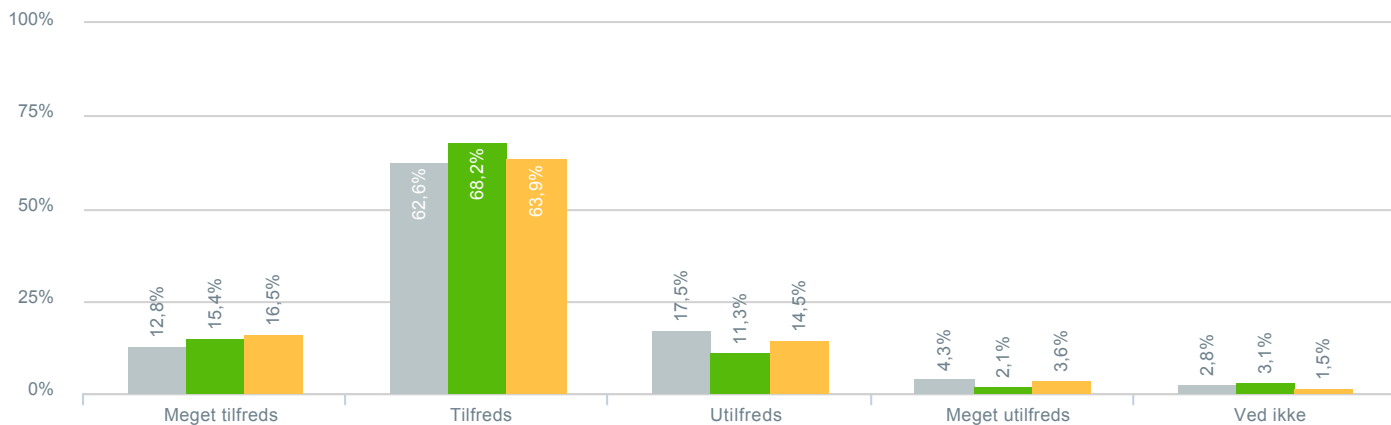

Skoledagens længde i dit barns klasse?

● Besvarelser 2019	Svar status. Hvilken skole går dit barn på?. [TARGET_GROUP]. Hvilken skole går dit barn på?: Byskovskolen afd. Benløse	211
● Besvarelser 2020	Svar status. Periode. Hvilken skole går dit barn på?. Hvilken skole går dit barn på?: Byskovskolen afd. Benløse	195
● Besvarelser for hele kommunen 2020	Periode. Svar status.	1.398