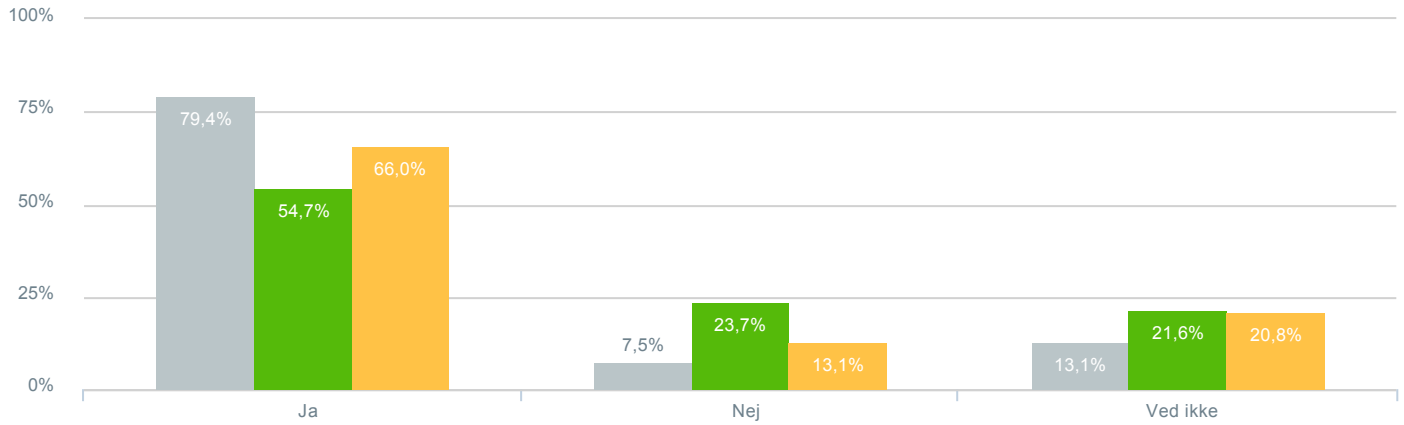

Vil du anbefale skolen til andre forældre?

- **Besvarelser 2019** Svar status. Hvilken skole går dit barn på?. [TARGET_GROUP]. Hvilken skole går dit barn på?: Byskovskolen afd. Asgård **107**
- **Besvarelser 2020** Svar status. Periode. Hvilken skole går dit barn på?. Hvilken skole går dit barn på?: Byskovskolen afd. Asgård **139**
- **Besvarelser for hele kommunen 2020** Periode. Svar status. **1.334**