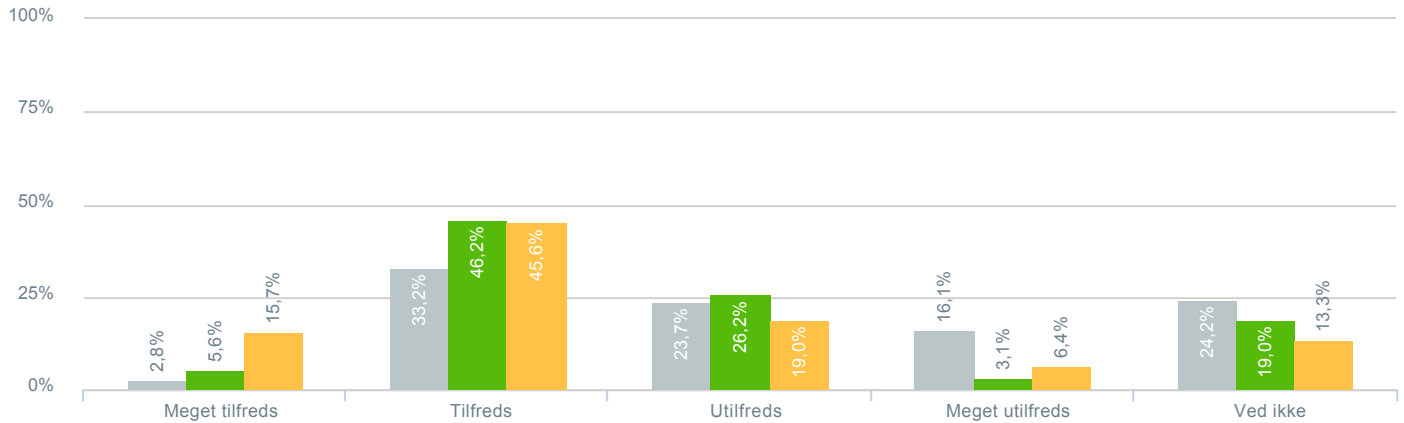

Skolens renommé/ry?

● Besvarelser 2019	Svar status. Hvilken skole går dit barn på?. [TARGET_GROUP]. Hvilken skole går dit barn på?: Byskovskolen afd. Benløse	211
● Besvarelser 2020	Svar status. Periode. Hvilken skole går dit barn på?. Hvilken skole går dit barn på?: Byskovskolen afd. Benløse	195
● Besvarelser for hele kommunen 2020	Periode. Svar status.	1.398

Skolens renommé/ry?