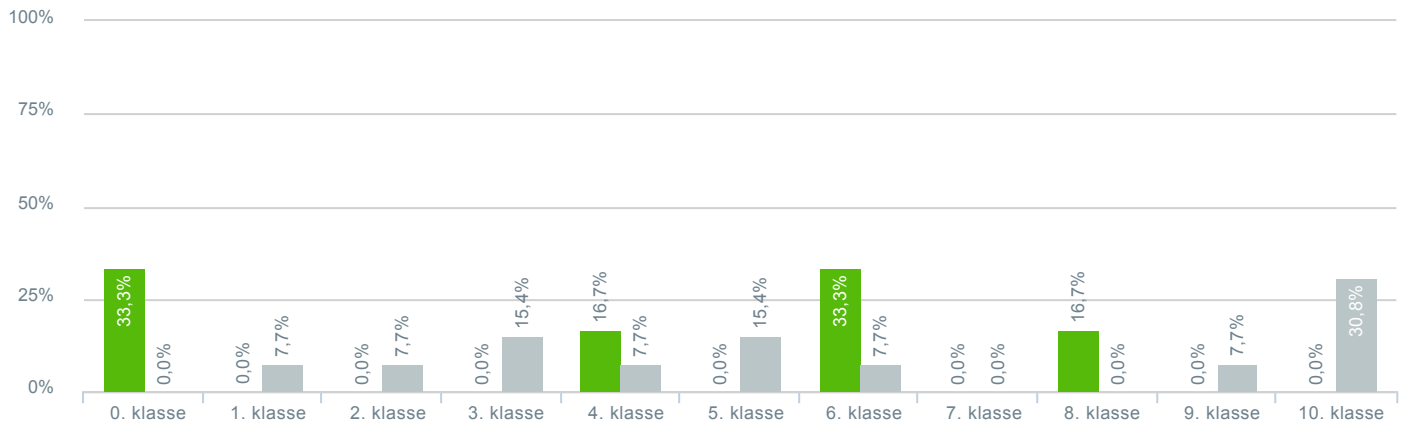

Hvilket klassetrin går dit barn på?

● **Besvarelser 2020** Svar status. Periode. Hvilken skole går dit barn på?. Hvilken skole går dit barn på?: Byskovskolen afd. Asgård Centerklasser **6**

● **Besvarelser 2019** Svar status. Hvilken skole går dit barn på?. [TARGET_GROUP]. Hvilken skole går dit barn på?: Byskovskolen afd. Asgård Centerklasser **13**