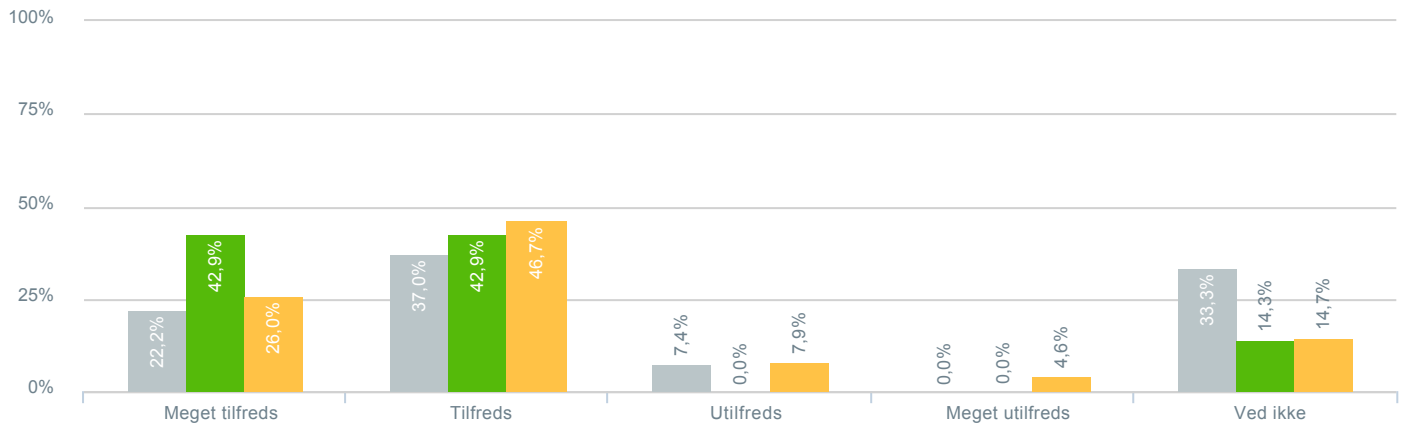

Skoleledelsens måde at repræsentere skolen på?

● Besvarelser 2019	Svar status. Hvilken skole går dit barn på?. [TARGET_GROUP]. Hvilken skole går dit barn på?: A-huset Vigersted skole	27
● Besvarelser 2020	Svar status. Periode. Hvilken skole går dit barn på?. Hvilken skole går dit barn på?: A-huset Vigersted skole	14
● Besvarelser for hele kommunen 2020	Periode. Svar status.	1.398