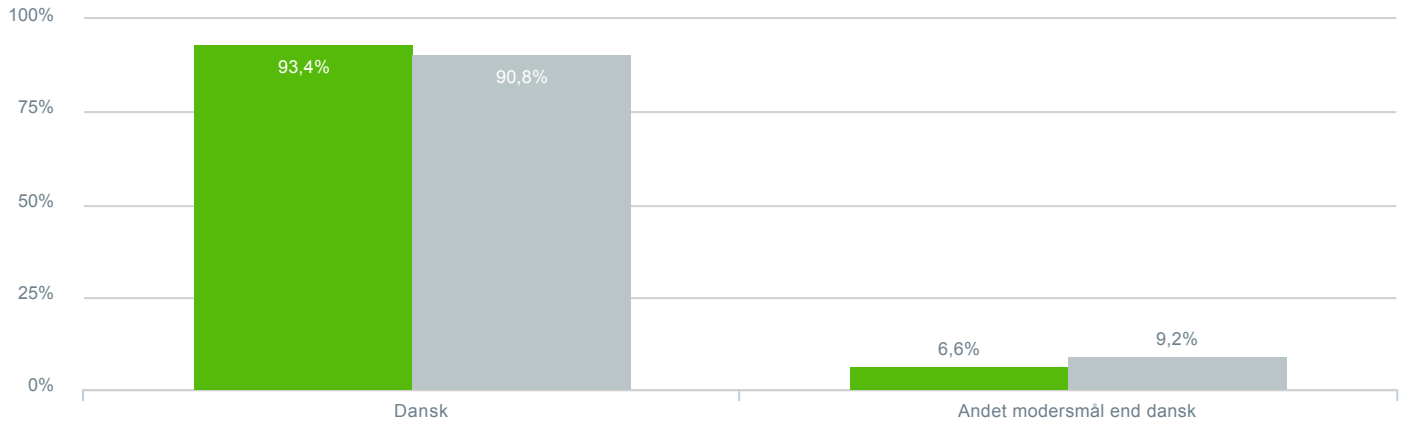

Hvilket sprog tales mest i hjemmet?

- **Besvarelser 2020** Svar status. Periode. Hvilken skole går dit barn på?. Hvilken skole går dit barn på?: Campusskolen **257**
- **Besvarelser 2019** Svar status. Hvilken skole går dit barn på?. [TARGET_GROUP]. Hvilken skole går dit barn på?: Campusskolen **261**