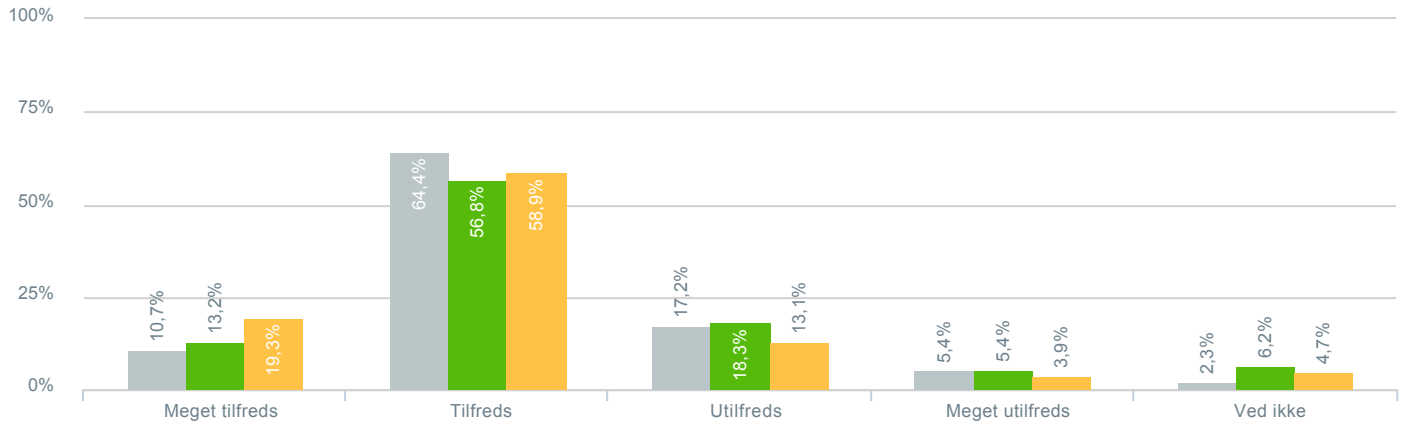

Samlet set med dit barns faglige udbytte af undervisningen?

● Besvarelser 2019	Svar status. Hvilken skole går dit barn på?. [TARGET_GROUP]. Hvilken skole går dit barn på?: Campusskolen	261
● Besvarelser 2020	Svar status. Periode. Hvilken skole går dit barn på?. Hvilken skole går dit barn på?: Campusskolen	257
● Besvarelser for hele kommunen 2020	Periode. Svar status.	1.398