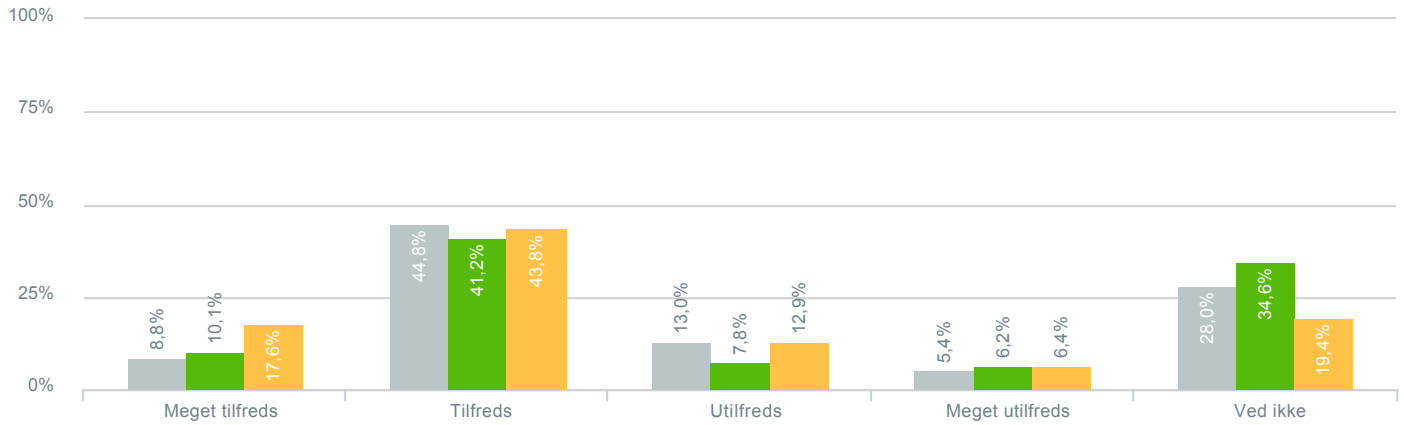

Skolens indsats for at begrænse mobning?

● Besvarelser 2019	Svar status. Hvilken skole går dit barn på?. [TARGET_GROUP]. Hvilken skole går dit barn på?: Campusskolen	261
● Besvarelser 2020	Svar status. Periode. Hvilken skole går dit barn på?. Hvilken skole går dit barn på?: Campusskolen	257
● Besvarelser for hele kommunen 2020	Periode. Svar status.	1.398