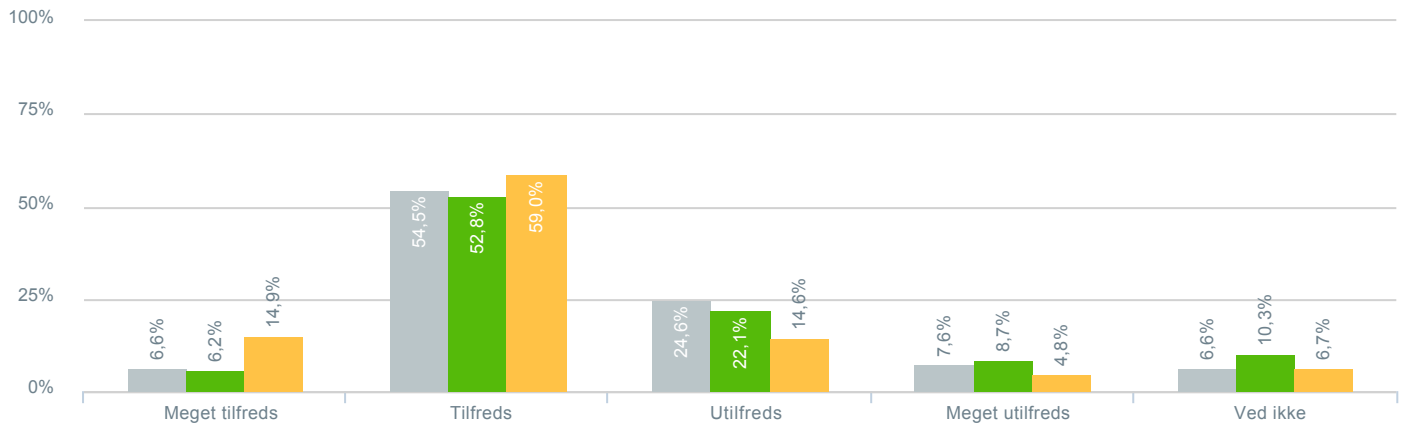

Skolens udvendige rammer (skolegård, boldbaner, legeplads mv.)?

● Besvarelser 2019	Svar status. Hvilken skole går dit barn på?. [TARGET_GROUP]. Hvilken skole går dit barn på?: Byskovskolen afd. Benløse	211
● Besvarelser 2020	Svar status. Periode. Hvilken skole går dit barn på?. Hvilken skole går dit barn på?: Byskovskolen afd. Benløse	195
● Besvarelser for hele kommunen 2020	Periode. Svar status.	1.398