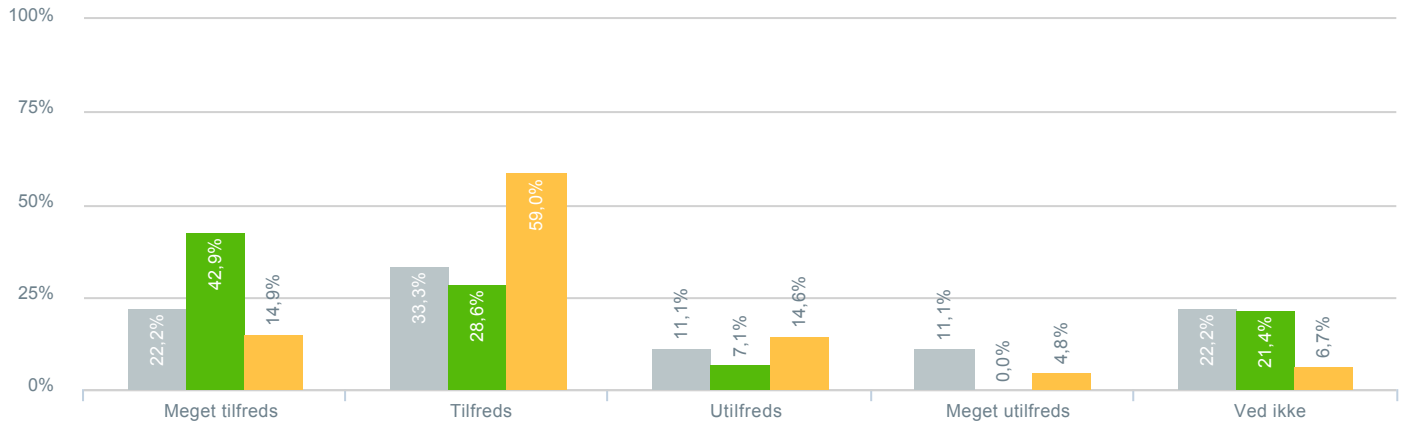

Skolens udvendige rammer (skolegård, boldbaner, legeplads mv.)?

● Besvarelser 2019	Svar status. Hvilken skole går dit barn på?. [TARGET_GROUP]. Hvilken skole går dit barn på?: A-huset Vigersted skole	27
● Besvarelser 2020	Svar status. Periode. Hvilken skole går dit barn på?. Hvilken skole går dit barn på?: A-huset Vigersted skole	14
● Besvarelser for hele kommunen 2020	Periode. Svar status.	1.398