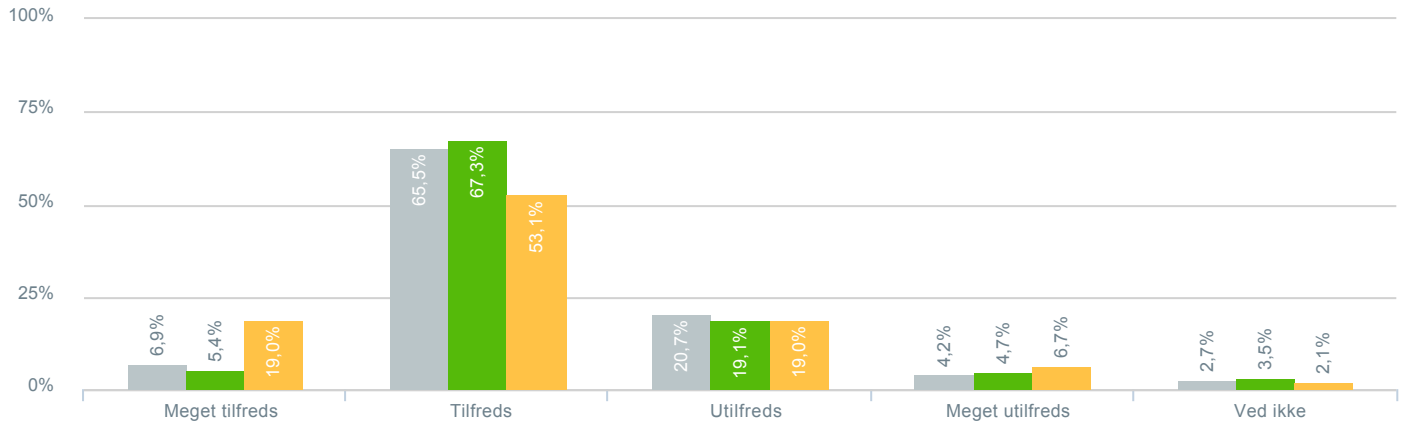

Klassestørrelsen?

● Besvarelser 2019	Svar status. Hvilken skole går dit barn på?. [TARGET_GROUP]. Hvilken skole går dit barn på?: Campusskolen	261
● Besvarelser 2020	Svar status. Periode. Hvilken skole går dit barn på?. Hvilken skole går dit barn på?: Campusskolen	257
● Besvarelser for hele kommunen 2020	Periode. Svar status.	1.398

Klassestørrelsen?