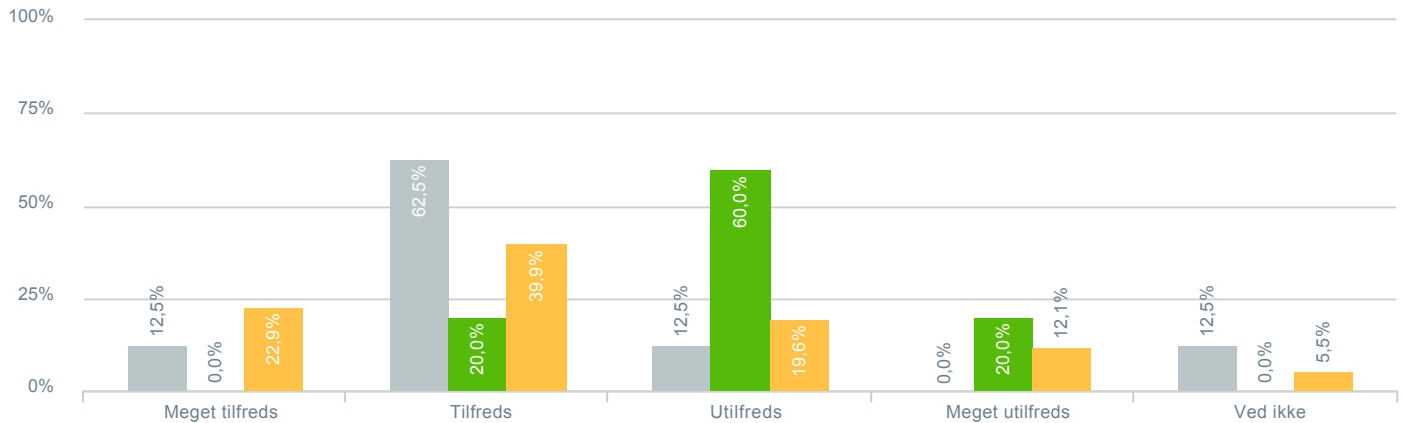

## Hvor tilfreds er du med udbyttet af dialogen med skoleledelsen?

● Besvarelser 2019	Svar status. Hvilken skole går dit barn på?. [TARGET_GROUP]. Hvilken skole går dit barn på?: Vestervejens skole	8
● Besvarelser 2020	Svar status. Periode. Hvilken skole går dit barn på?. Hvilken skole går dit barn på?: Vestervejens skole	5
● Besvarelser for hele kommunen 2020	Periode. Svar status.	489