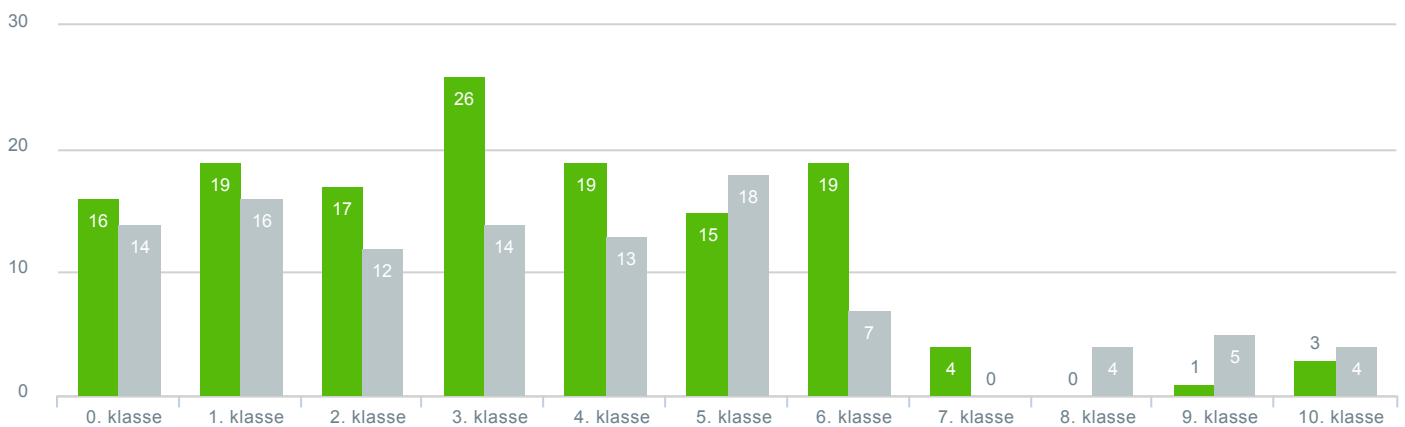

Hvilket klassetrin går dit barn på?

● **Besvarelser 2020** Svar status. Periode. Hvilken skole går dit barn på?. Hvilken skole går dit barn på?: Byskovskolen afd. Asgård **139**

● **Besvarelser 2019** Svar status. Hvilken skole går dit barn på?. [TARGET_GROUP]. Hvilken skole går dit barn på?: Byskovskolen afd. Asgård **107**