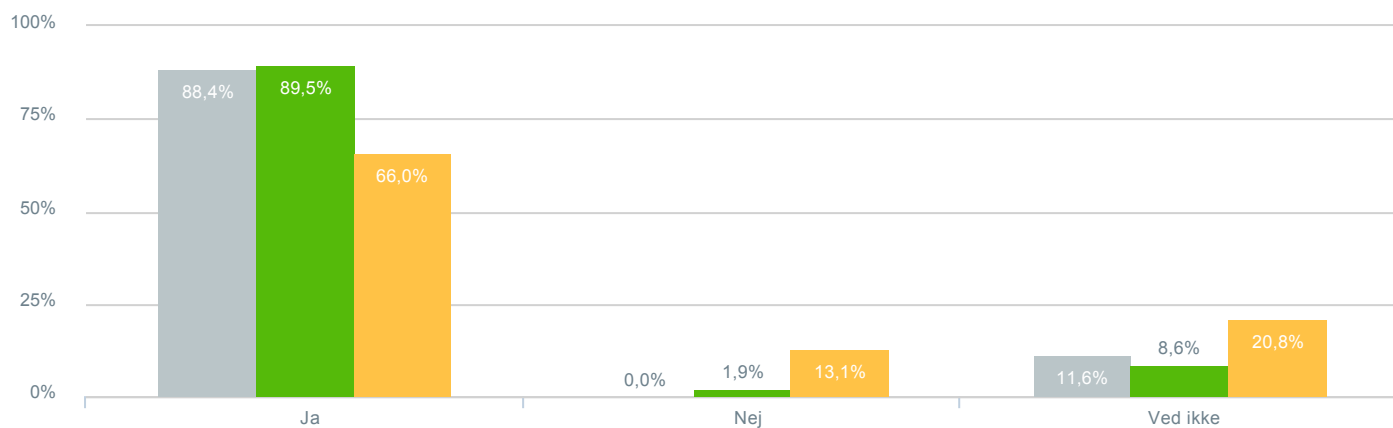

Vil du anbefale skolen til andre forældre?

- **Besvarelser 2019** Svar status. Hvilken skole går dit barn på?. [TARGET_GROUP]. Hvilken skole går dit barn på?: Søholmskolen **112**
- **Besvarelser 2020** Svar status. Periode. Hvilken skole går dit barn på?. Hvilken skole går dit barn på?: Søholmskolen **105**
- **Besvarelser for hele kommunen 2020** Periode. Svar status. **1.334**