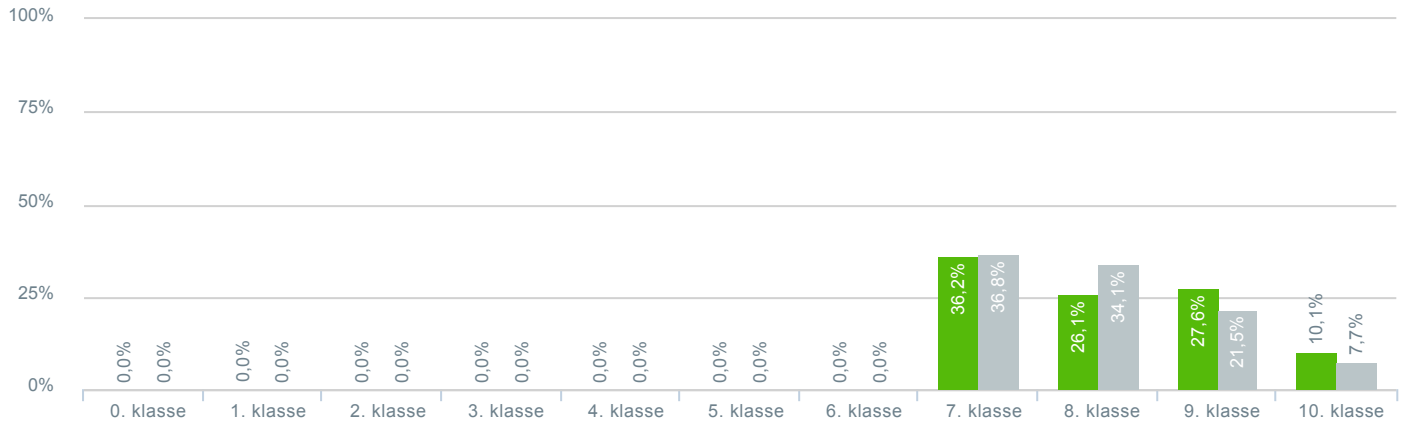

Hvilket klassetrin går dit barn på?

- **Besvarelser 2020** Svar status. Periode. Hvilken skole går dit barn på?. Hvilken skole går dit barn på?: Campusskolen **257**
- **Besvarelser 2019** Svar status. Hvilken skole går dit barn på?. [TARGET_GROUP]. Hvilken skole går dit barn på?: Campusskolen **261**