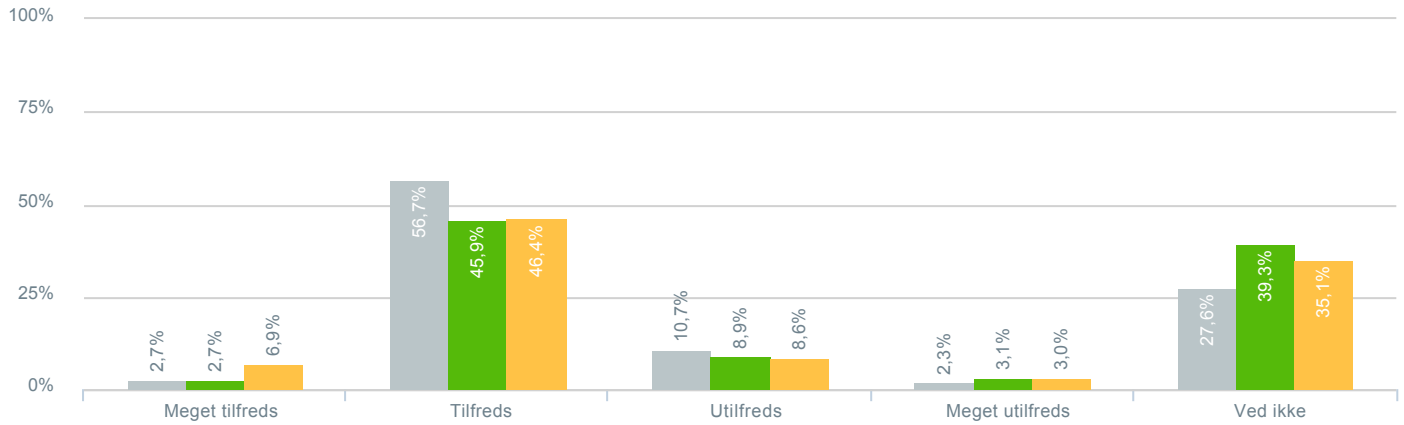

Skolens hjemmeside?

● Besvarelser 2019	Svar status. Hvilken skole går dit barn på?. [TARGET_GROUP]. Hvilken skole går dit barn på?: Campusskolen	261
● Besvarelser 2020	Svar status. Periode. Hvilken skole går dit barn på?. Hvilken skole går dit barn på?: Campusskolen	257
● Besvarelser for hele kommunen 2020	Periode. Svar status.	1.398

Skolens hjemmeside?