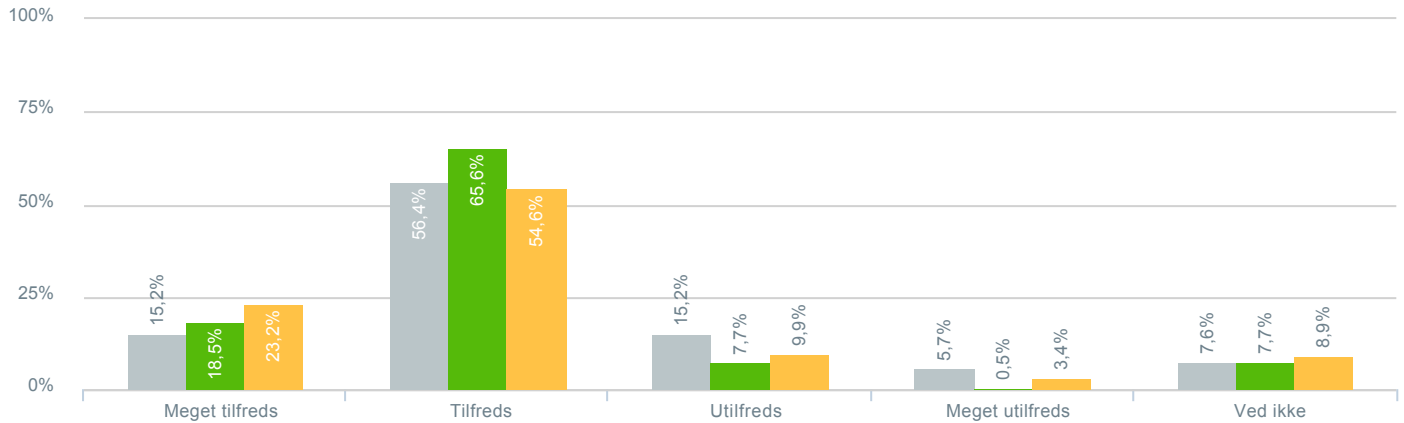

Skolens arbejde med at få dit barn til at føle sig som en del af fællesskabet?

● Besvarelser 2019	Svar status. Hvilken skole går dit barn på?. [TARGET_GROUP]. Hvilken skole går dit barn på?: Byskovskolen afd. Benløse	211
● Besvarelser 2020	Svar status. Periode. Hvilken skole går dit barn på?. Hvilken skole går dit barn på?: Byskovskolen afd. Benløse	195
● Besvarelser for hele kommunen 2020	Periode. Svar status.	1.398