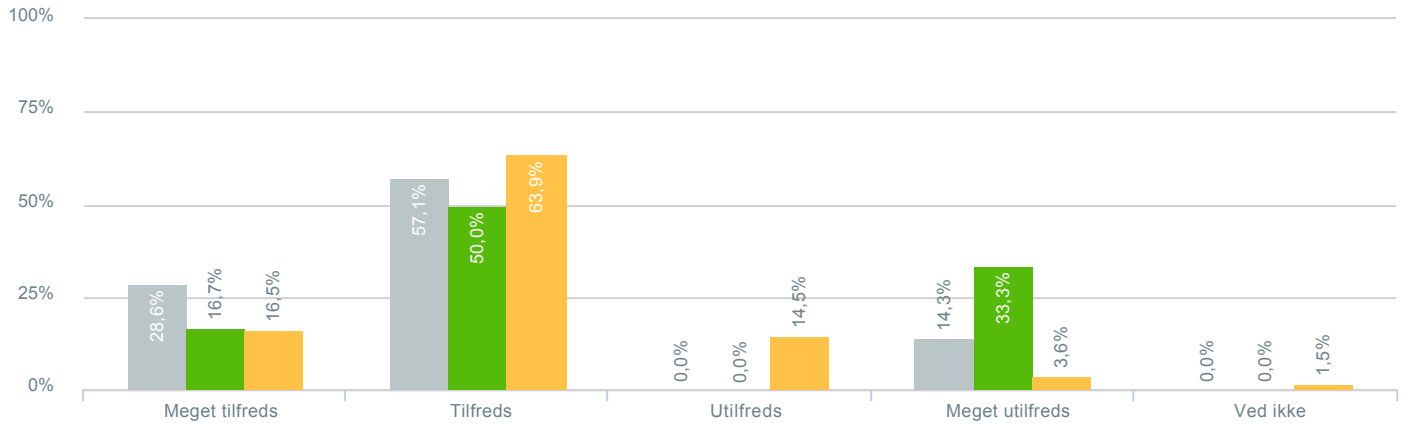

Skoledagens længde i dit barns klasse?

● Besvarelser 2019	Svar status. Hvilken skole går dit barn på?. [TARGET_GROUP]. Hvilken skole går dit barn på?: Nebsmøllegård	7
● Besvarelser 2020	Svar status. Periode. Hvilken skole går dit barn på?. Hvilken skole går dit barn på?: Nebsmøllegård	6
● Besvarelser for hele kommunen 2020	Periode. Svar status.	1.398