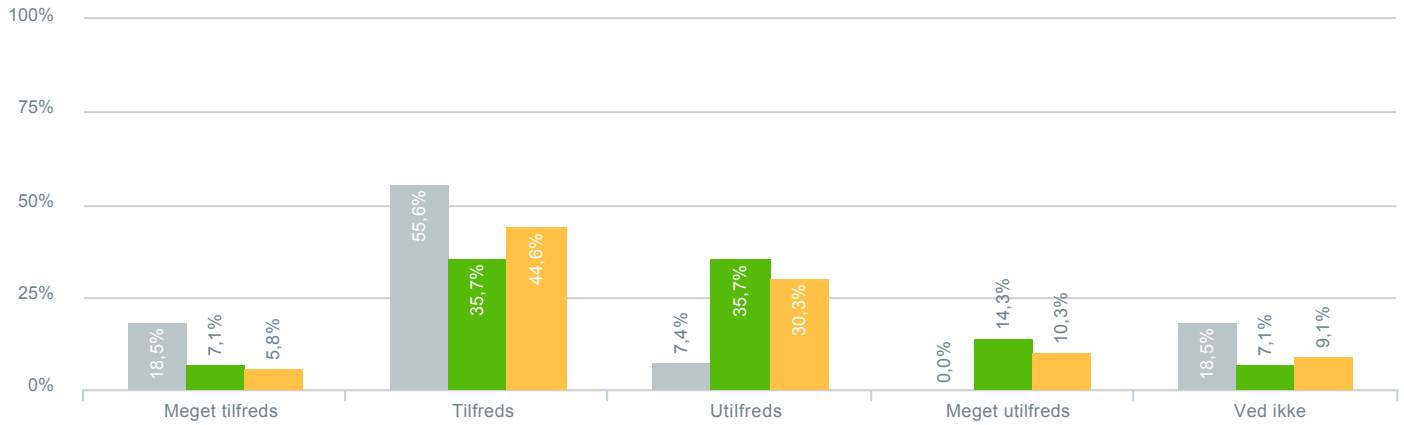

At finde de nødvendige informationer på Aula?

● Besvarelser 2019	Svar status. Hvilken skole går dit barn på?. [TARGET_GROUP]. Hvilken skole går dit barn på?: A-huset Vigersted skole	27
● Besvarelser 2020	Svar status. Periode. Hvilken skole går dit barn på?. Hvilken skole går dit barn på?: A-huset Vigersted skole	14
● Besvarelser for hele kommunen 2020	Periode. Svar status.	1.384