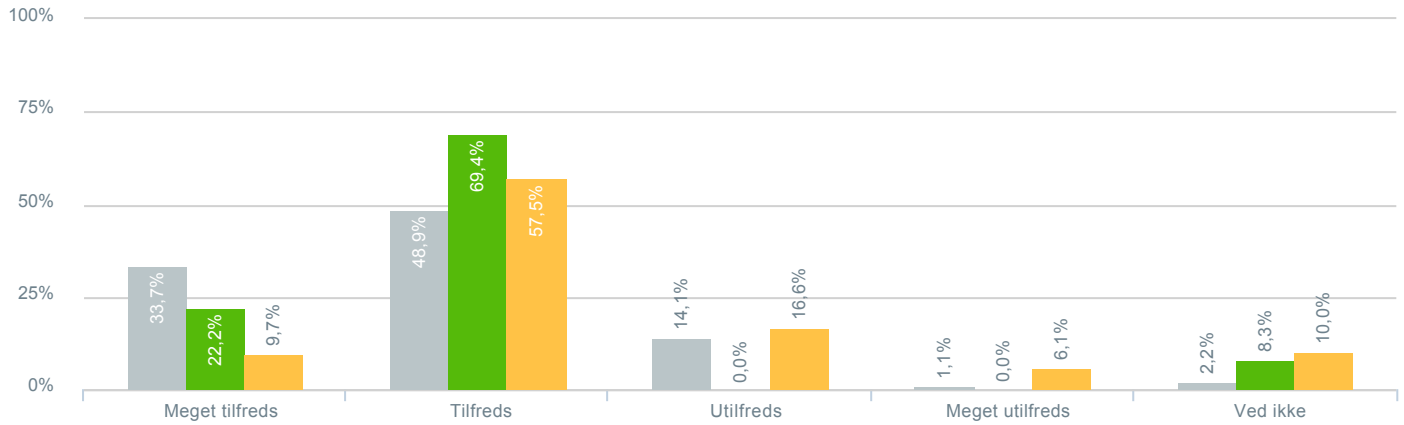

Informationsmængden på Aula?

● Besvarelser 2019	Svar status. Hvilken skole går dit barn på?. [TARGET_GROUP]. Hvilken skole går dit barn på?: Kildeskolen	92
● Besvarelser 2020	Svar status. Periode. Hvilken skole går dit barn på?. Hvilken skole går dit barn på?: Kildeskolen	36
● Besvarelser for hele kommunen 2020	Periode. Svar status.	1.384