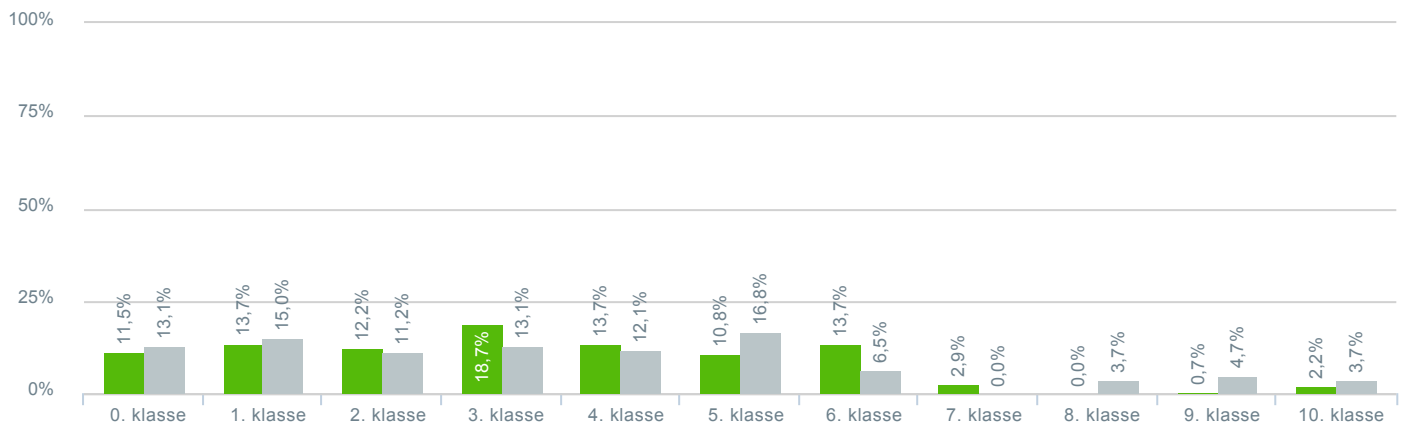

Hvilket klassetrin går dit barn på?

● **Besvarelser 2020** Svar status. Periode. Hvilken skole går dit barn på?. Hvilken skole går dit barn på?: Byskovskolen afd. Asgård **139**

● **Besvarelser 2019** Svar status. Hvilken skole går dit barn på?. [TARGET_GROUP]. Hvilken skole går dit barn på?: Byskovskolen afd. Asgård **107**