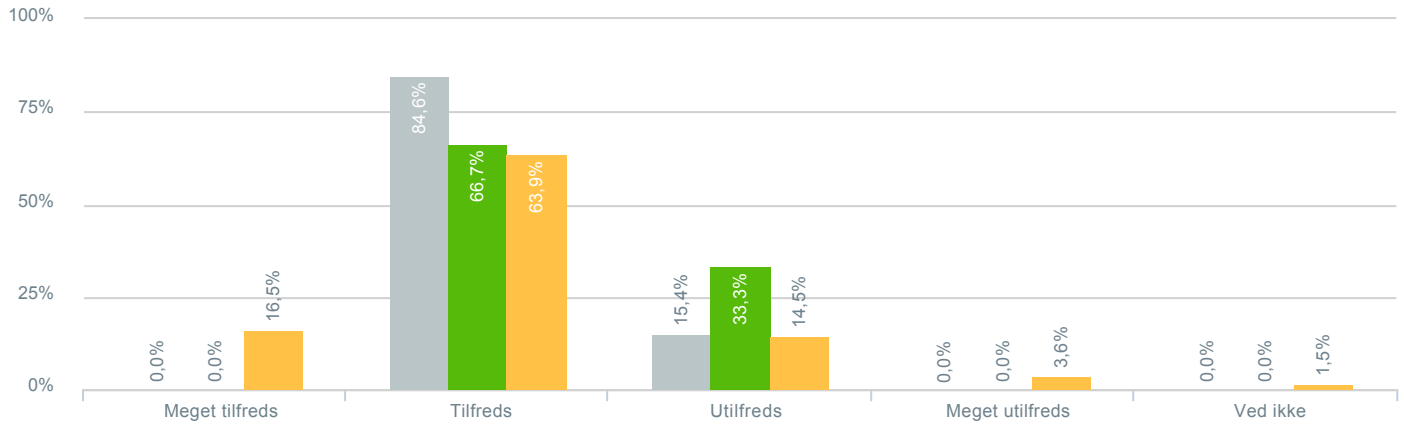

Skoledagens længde i dit barns klasse?

● Besvarelser 2019	Svar status. Hvilken skole går dit barn på?. [TARGET_GROUP]. Hvilken skole går dit barn på?: Byskovskolen afd. Asgård Centerklasser	13
● Besvarelser 2020	Svar status. Periode. Hvilken skole går dit barn på?. Hvilken skole går dit barn på?: Byskovskolen afd. Asgård Centerklasser	6
● Besvarelser for hele kommunen 2020	Periode. Svar status.	1.398