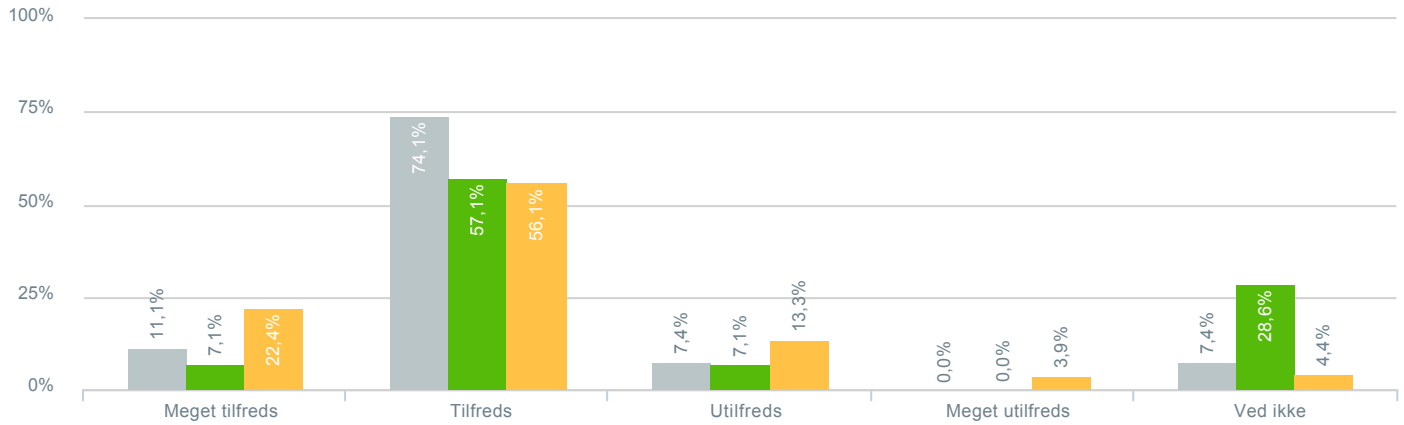

Dit barns faglige udbytte af matematikundervisningen?

● Besvarelser 2019	Svar status. Hvilken skole går dit barn på?. [TARGET_GROUP]. Hvilken skole går dit barn på?: A-huset Vigersted skole	27
● Besvarelser 2020	Svar status. Periode. Hvilken skole går dit barn på?. Hvilken skole går dit barn på?: A-huset Vigersted skole	14
● Besvarelser for hele kommunen 2020	Periode. Svar status.	1.398