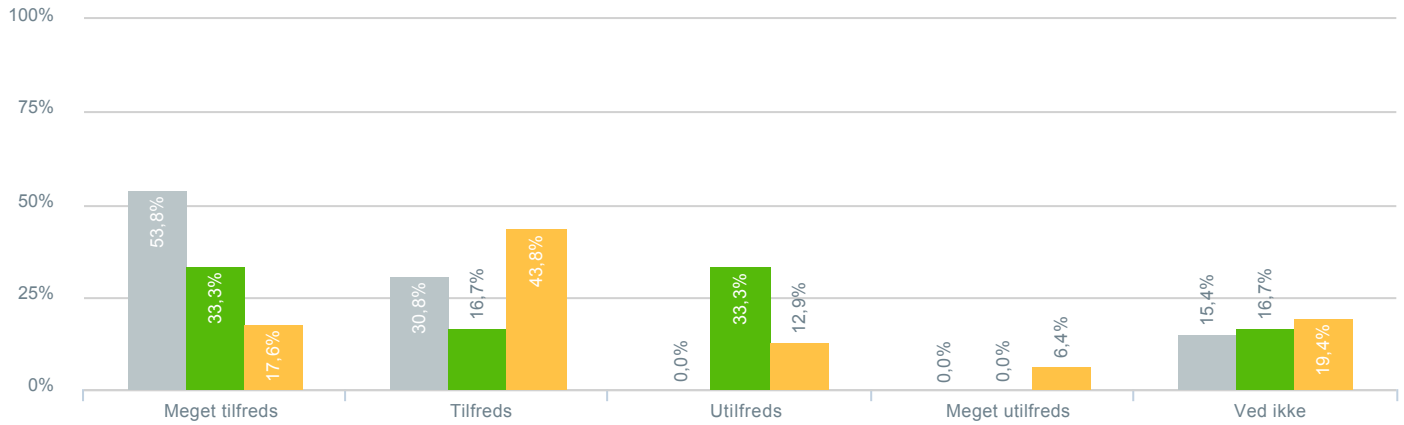

Skolens indsats for at begrænse mobning?

● Besvarelser 2019	Svar status. Hvilken skole går dit barn på?. [TARGET_GROUP]. Hvilken skole går dit barn på?: Byskovskolen afd. Asgård Centerklasser	13
● Besvarelser 2020	Svar status. Periode. Hvilken skole går dit barn på?. Hvilken skole går dit barn på?: Byskovskolen afd. Asgård Centerklasser	6
● Besvarelser for hele kommunen 2020	Periode. Svar status.	1.398