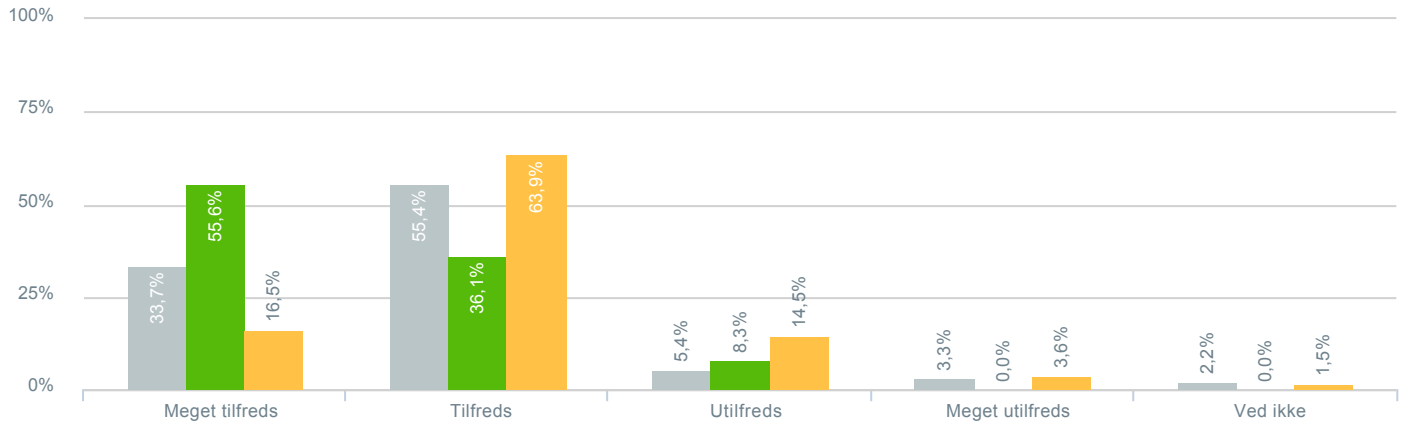

Skoledagens længde i dit barns klasse?

● Besvarelser 2019	Svar status. Hvilken skole går dit barn på?. [TARGET_GROUP]. Hvilken skole går dit barn på?: Kildeskolen	92
● Besvarelser 2020	Svar status. Periode. Hvilken skole går dit barn på?. Hvilken skole går dit barn på?: Kildeskolen	36
● Besvarelser for hele kommunen 2020	Periode. Svar status.	1.398