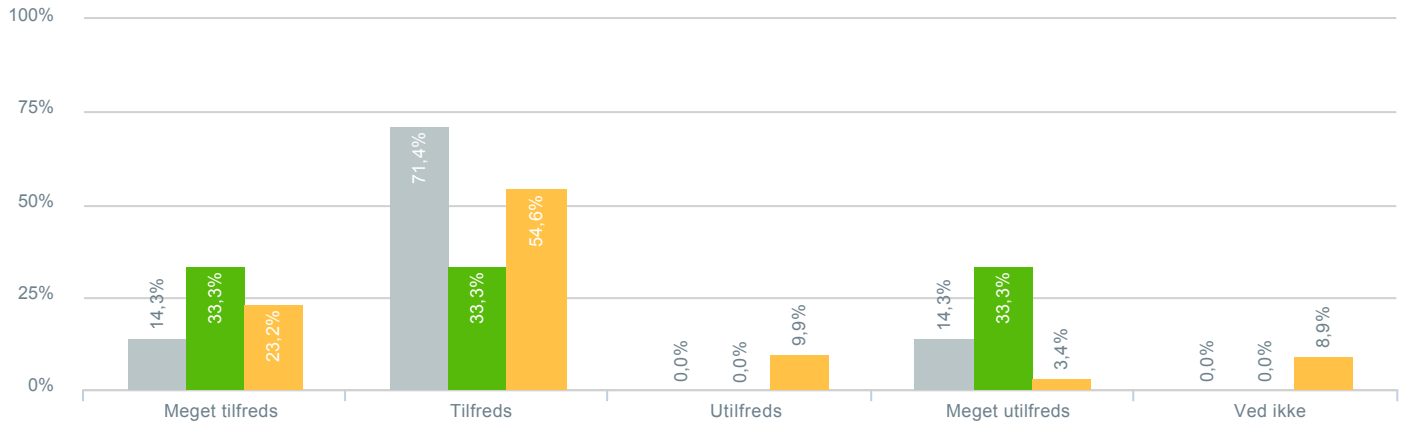

Skolens arbejde med at få dit barn til at føle sig som en del af fællesskabet?

● Besvarelser 2019	Svar status. Hvilken skole går dit barn på?. [TARGET_GROUP]. Hvilken skole går dit barn på?: Nebsmøllegård	7
● Besvarelser 2020	Svar status. Periode. Hvilken skole går dit barn på?. Hvilken skole går dit barn på?: Nebsmøllegård	6
● Besvarelser for hele kommunen 2020	Periode. Svar status.	1.398