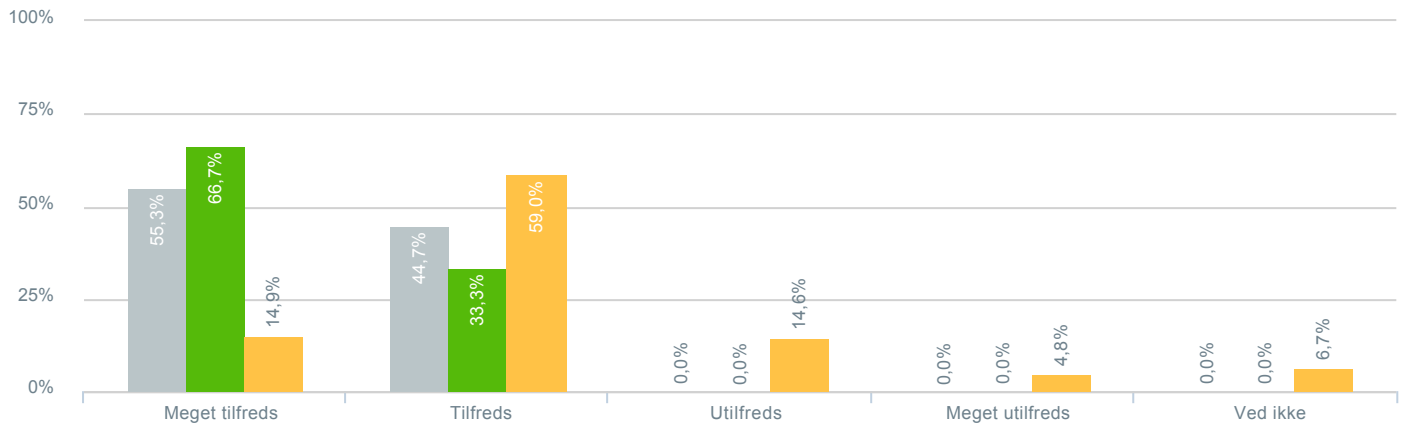

Skolens udvendige rammer (skolegård, boldbaner, legeplads mv.)?

● Besvarelser 2019	Svar status. Hvilken skole går dit barn på?. [TARGET_GROUP]. Hvilken skole går dit barn på?: Ådalsskolen	47
● Besvarelser 2020	Svar status. Periode. Hvilken skole går dit barn på?. Hvilken skole går dit barn på?: Ådalsskolen	30
● Besvarelser for hele kommunen 2020	Periode. Svar status.	1.398