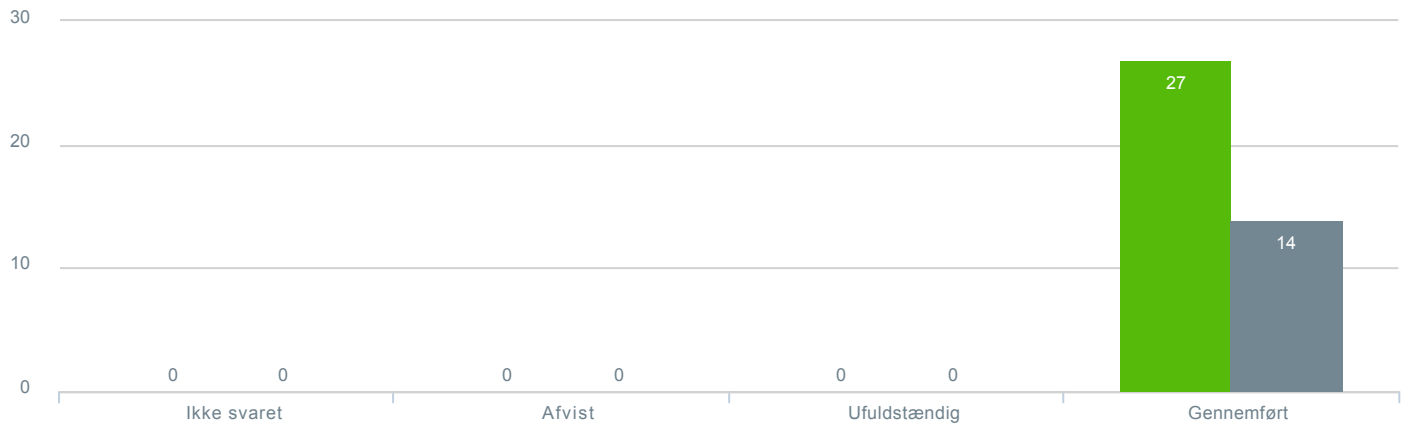

Svar status

- **Antal besvarelser 2019** [TARGET_GROUP]. Svar status. Hvilken skole går dit barn på?: A-huset Vigersted skole **27**
- **Antal besvarelser 2020** Svar status. [LAUNCH]. Hvilken skole går dit barn på?: A-huset Vigersted skole **14**