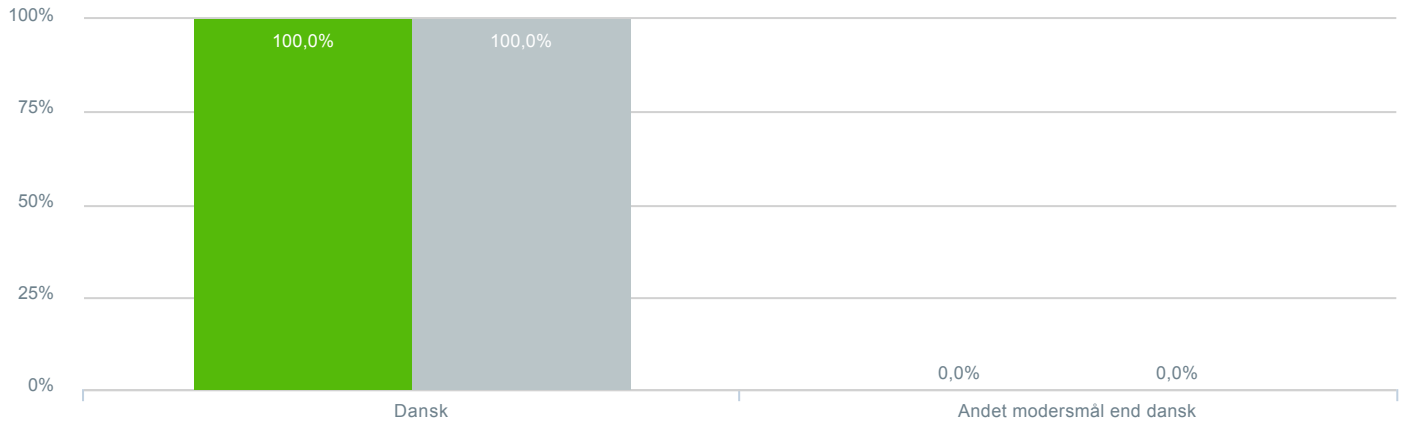

Hvilket sprog tales mest i hjemmet?

- **Besvarelser 2020** Svar status. Periode. Hvilken skole går dit barn på?. Hvilken skole går dit barn på?: Byskovskolen afd. Asgård Centerklasser **6**
- **Besvarelser 2019** Svar status. Hvilken skole går dit barn på?. [TARGET_GROUP]. Hvilken skole går dit barn på?: Byskovskolen afd. Asgård Centerklasser **13**