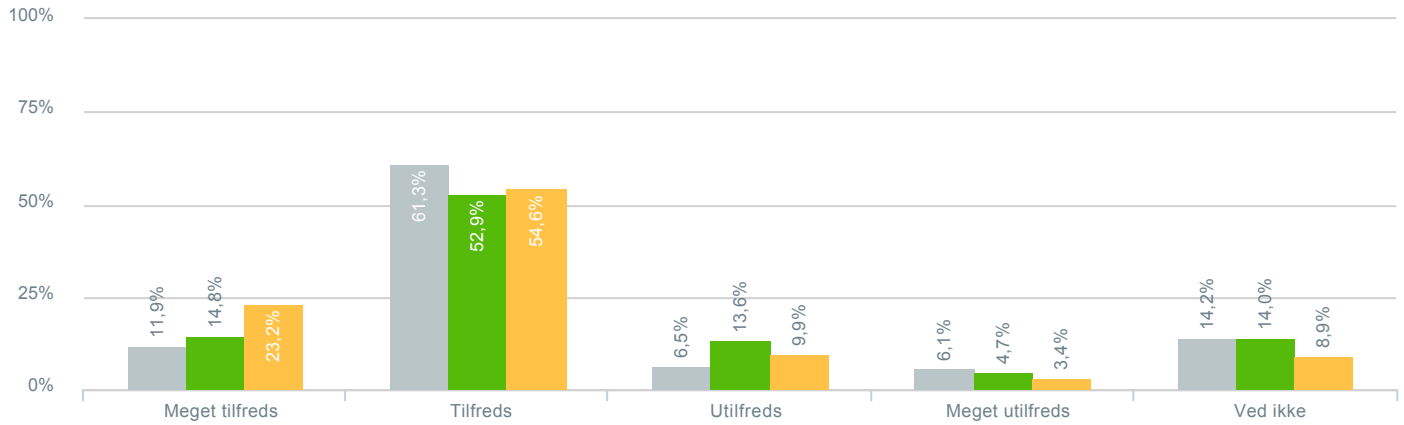

Skolens arbejde med at få dit barn til at føle sig som en del af fællesskabet?

● Besvarelser 2019	Svar status. Hvilken skole går dit barn på?. [TARGET_GROUP]. Hvilken skole går dit barn på?: Campusskolen	261
● Besvarelser 2020	Svar status. Periode. Hvilken skole går dit barn på?. Hvilken skole går dit barn på?: Campusskolen	257
● Besvarelser for hele kommunen 2020	Periode. Svar status.	1.398