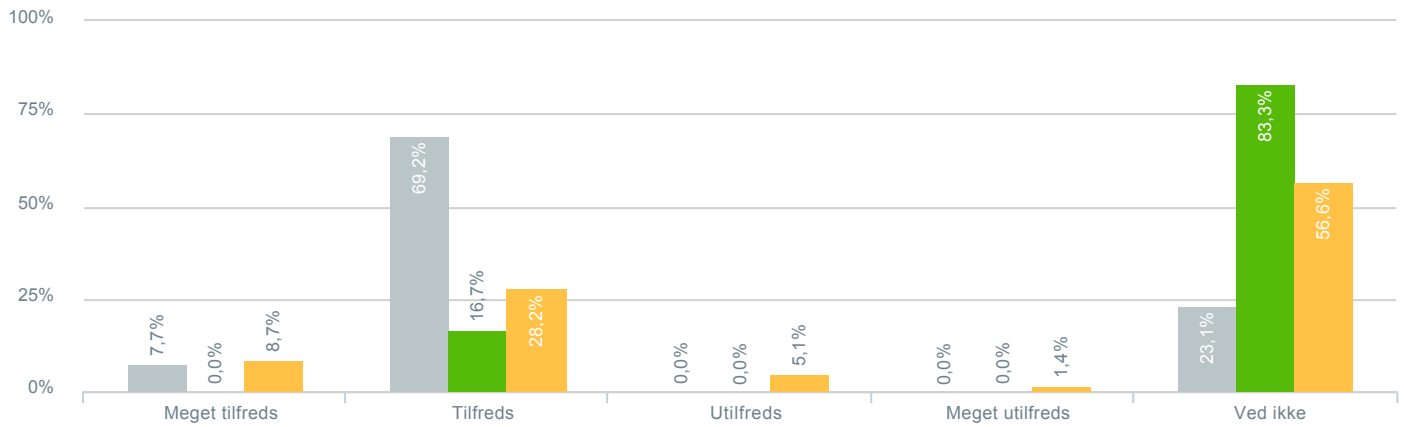

Skolens understøttelse af elevrådsarbejdet?

● Besvarelser 2019	Svar status. Hvilken skole går dit barn på?. [TARGET_GROUP]. Hvilken skole går dit barn på?: Byskovskolen afd. Asgård Centerklasser	13
● Besvarelser 2020	Svar status. Periode. Hvilken skole går dit barn på?. Hvilken skole går dit barn på?: Byskovskolen afd. Asgård Centerklasser	6
● Besvarelser for hele kommunen 2020	Periode. Svar status.	1.398