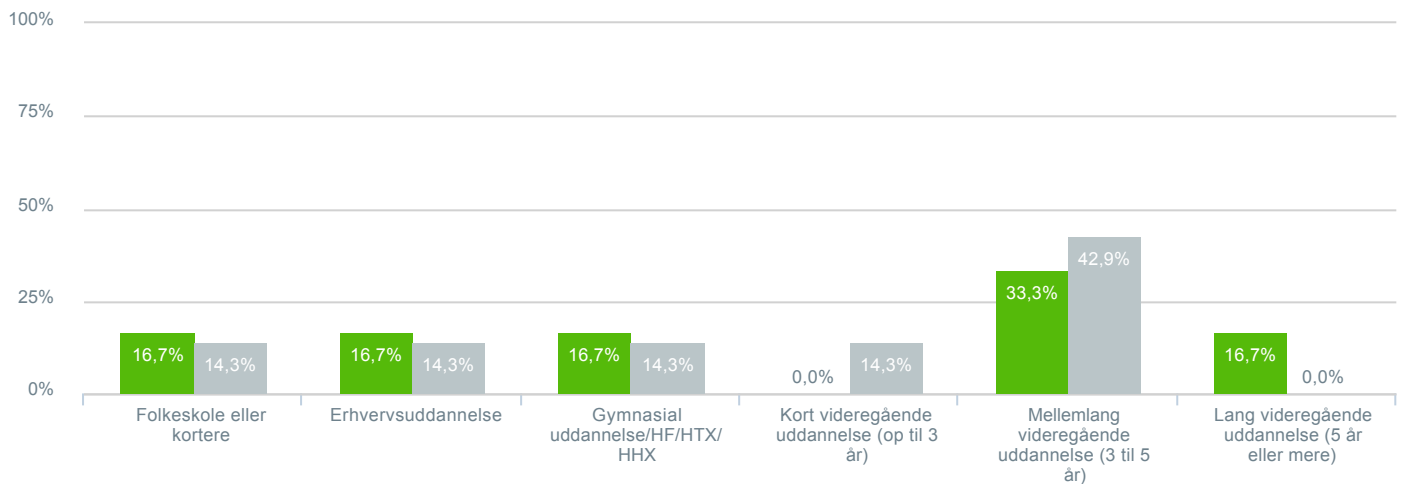

Hvilket uddannelsesniveau har du gennemført?

- **Besvarelser 2020** Svar status. Periode. Hvilken skole går dit barn på?. Hvilken skole går dit barn på?: Nebsmøllegård **6**
- **Besvarelser 2019** Svar status. Hvilken skole går dit barn på?. [TARGET_GROUP]. Hvilken skole går dit barn på?: Nebsmøllegård **7**