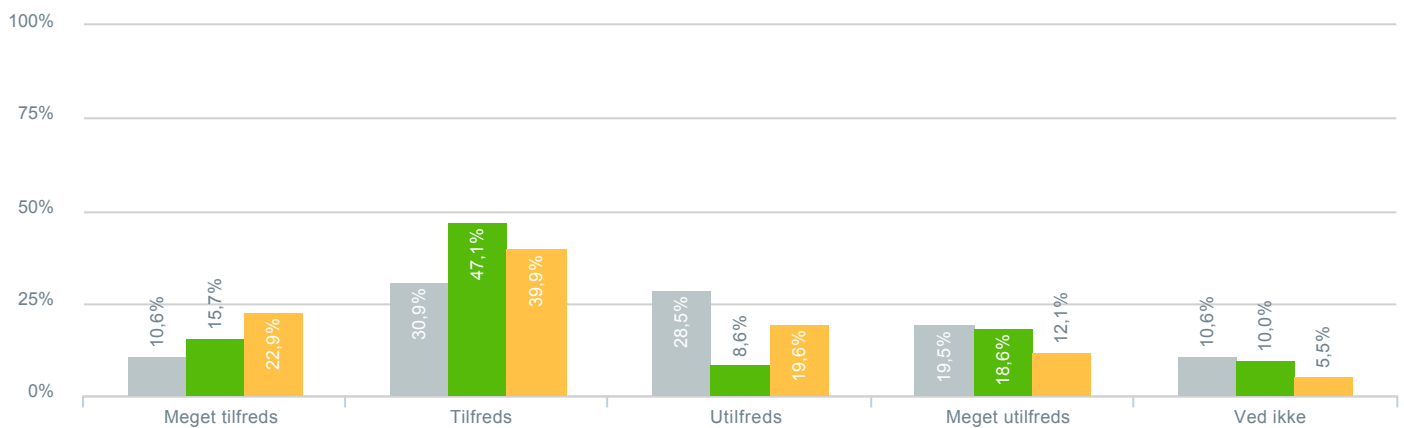

## Hvor tilfreds er du med udbyttet af dialogen med skoleledelsen?

● Besvarelser 2019	Svar status. Hvilken skole går dit barn på?. [TARGET_GROUP]. Hvilken skole går dit barn på?: Valdemarskolen	123
● Besvarelser 2020	Svar status. Periode. Hvilken skole går dit barn på?. Hvilken skole går dit barn på?: Valdemarskolen	70
● Besvarelser for hele kommunen 2020	Periode. Svar status.	489