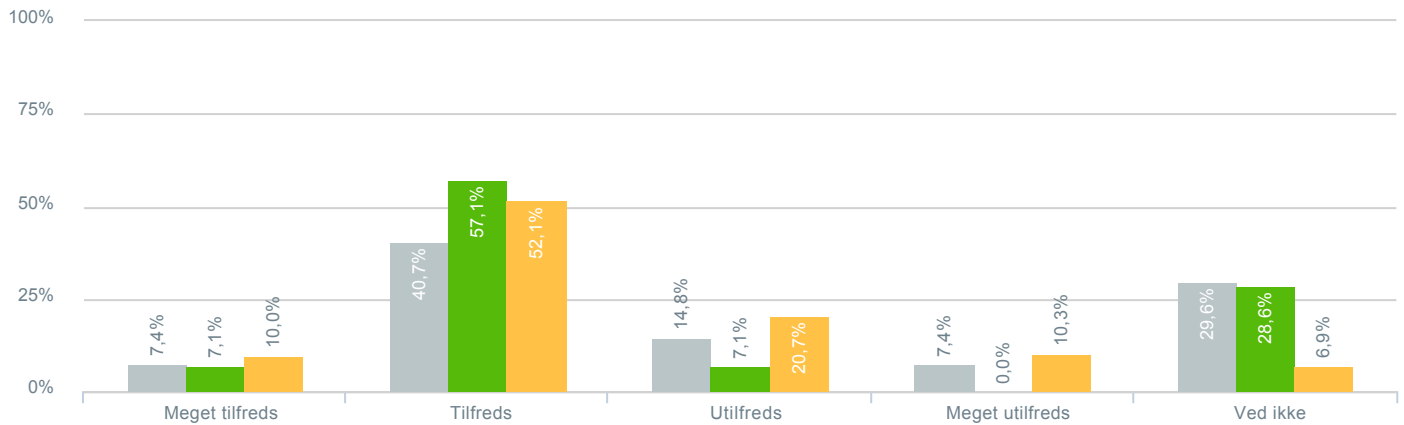

Sikkerheden på skolevejen?

● Besvarelser 2019	Svar status. Hvilken skole går dit barn på?. [TARGET_GROUP]. Hvilken skole går dit barn på?: A-huset Vigersted skole	27
● Besvarelser 2020	Svar status. Periode. Hvilken skole går dit barn på?. Hvilken skole går dit barn på?: A-huset Vigersted skole	14
● Besvarelser for hele kommunen 2020	Periode. Svar status.	1.356