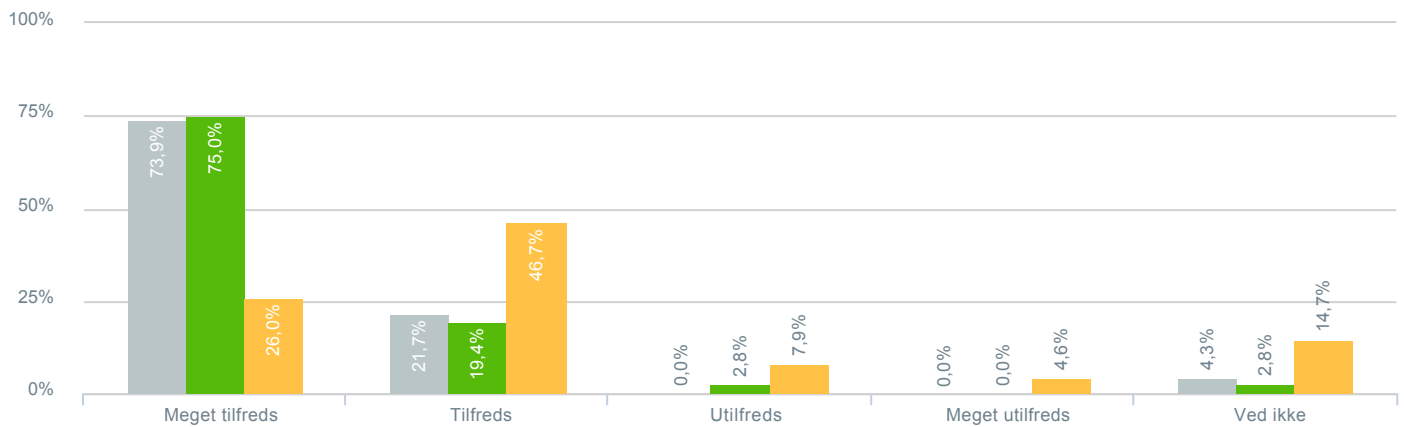

Skoleledelsens måde at repræsentere skolen på?

● Besvarelser 2019	Svar status. Hvilken skole går dit barn på?. [TARGET_GROUP]. Hvilken skole går dit barn på?: Kildeskolen	92
● Besvarelser 2020	Svar status. Periode. Hvilken skole går dit barn på?. Hvilken skole går dit barn på?: Kildeskolen	36
● Besvarelser for hele kommunen 2020	Periode. Svar status.	1.398