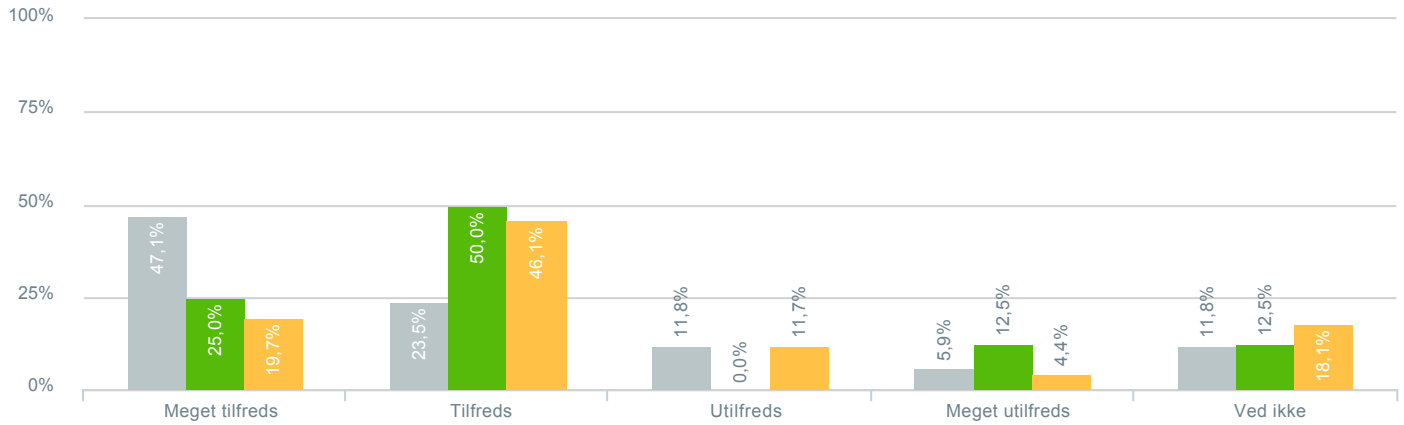

Skolens arbejde med at få alle børn til at føle sig som en del af fællesskabet?

● Besvarelser 2019	Svar status. Hvilken skole går dit barn på?. [TARGET_GROUP]. Hvilken skole går dit barn på?: Vestervejens skole	17
● Besvarelser 2020	Svar status. Periode. Hvilken skole går dit barn på?. Hvilken skole går dit barn på?: Vestervejens skole	8
● Besvarelser for hele kommunen 2020	Periode. Svar status.	1.398