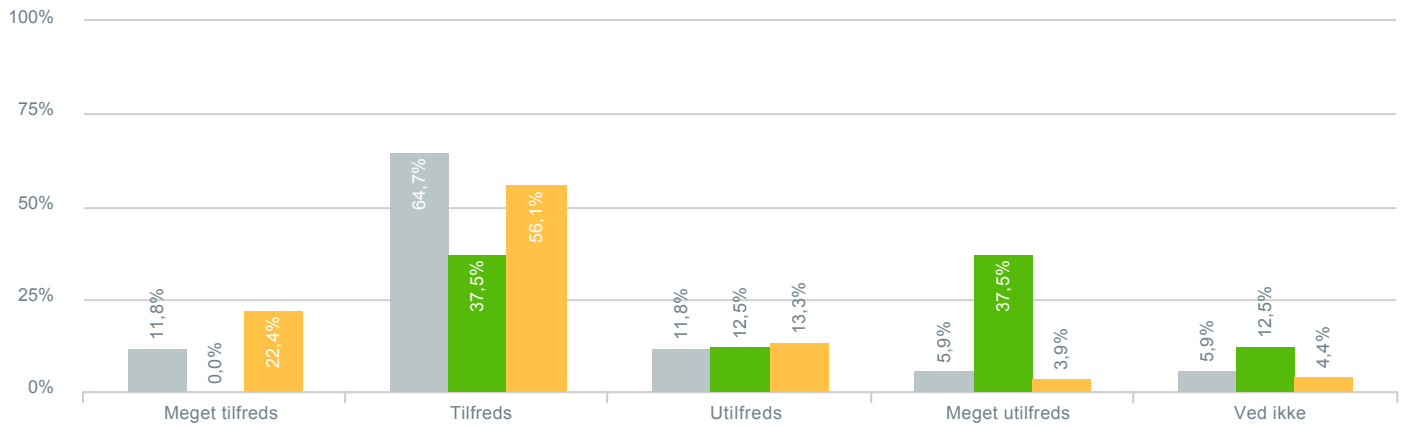

Dit barns faglige udbytte af matematikundervisningen?

● Besvarelser 2019	Svar status. Hvilken skole går dit barn på?. [TARGET_GROUP]. Hvilken skole går dit barn på?: Vestervejens skole	17
● Besvarelser 2020	Svar status. Periode. Hvilken skole går dit barn på?. Hvilken skole går dit barn på?: Vestervejens skole	8
● Besvarelser for hele kommunen 2020	Periode. Svar status.	1.398