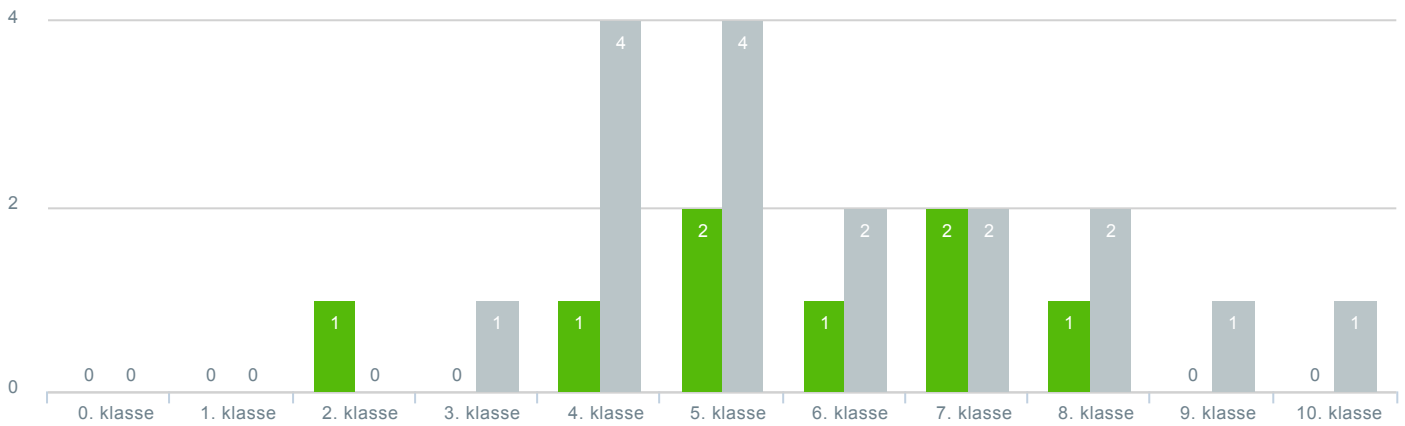

Hvilket klassetrin går dit barn på?

- **Besvarelser 2020** Svar status. Periode. Hvilken skole går dit barn på?. Hvilken skole går dit barn på?: Vestervejens skole **8**
- **Besvarelser 2019** Svar status. Hvilken skole går dit barn på?. [TARGET_GROUP]. Hvilken skole går dit barn på?: Vestervejens skole **17**