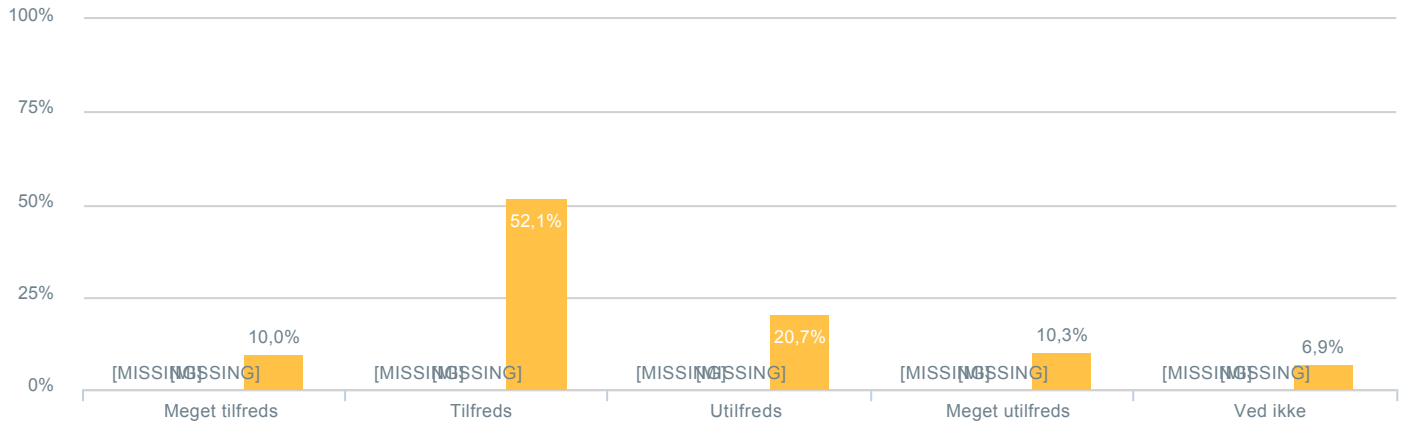

Sikkerheden på skolevejen?

● Besvarelser 2019	Svar status. Hvilken skole går dit barn på?. [TARGET_GROUP]. Hvilken skole går dit barn på?: Nebsmøllegård	0
● Besvarelser 2020	Svar status. Periode. Hvilken skole går dit barn på?. Hvilken skole går dit barn på?: Nebsmøllegård	0
● Besvarelser for hele kommunen 2020	Periode. Svar status.	1.356