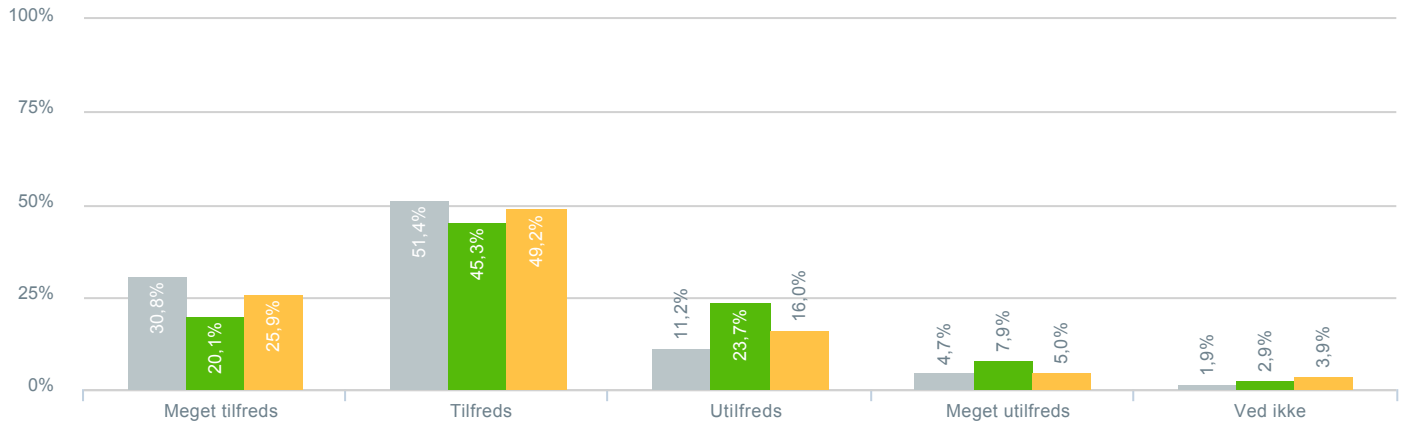

Kommunikationen imellem klassens lærere og dig som forældre om dit barns faglige udvikling?

● Besvarelser 2019	Svar status. Hvilken skole går dit barn på?. [TARGET_GROUP]. Hvilken skole går dit barn på?: Byskovskolen afd. Asgård	107
● Besvarelser 2020	Svar status. Periode. Hvilken skole går dit barn på?. Hvilken skole går dit barn på?: Byskovskolen afd. Asgård	139
● Besvarelser for hele kommunen 2020	Periode. Svar status.	1.398