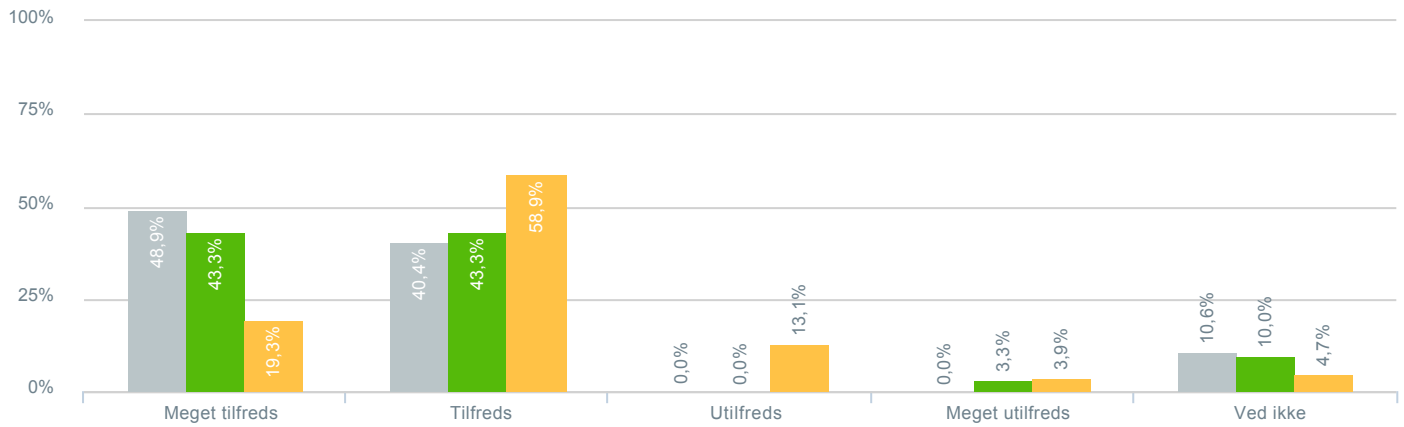

Samlet set med dit barns faglige udbytte af undervisningen?

● Besvarelser 2019	Svar status. Hvilken skole går dit barn på?. [TARGET_GROUP]. Hvilken skole går dit barn på?: Ådalsskolen	47
● Besvarelser 2020	Svar status. Periode. Hvilken skole går dit barn på?. Hvilken skole går dit barn på?: Ådalsskolen	30
● Besvarelser for hele kommunen 2020	Periode. Svar status.	1.398