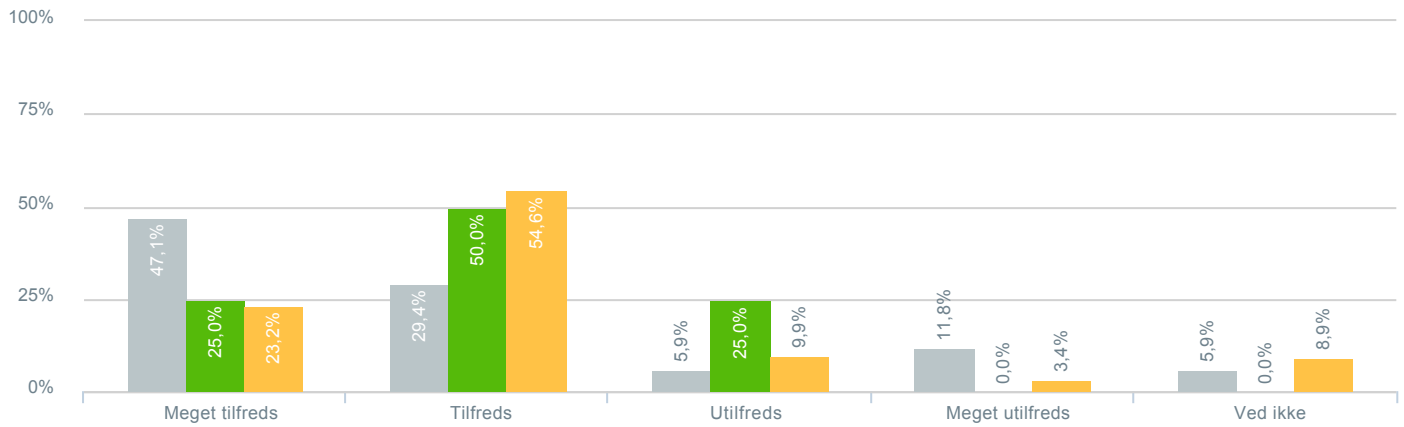

Skolens arbejde med at få dit barn til at føle sig som en del af fællesskabet?

● Besvarelser 2019	Svar status. Hvilken skole går dit barn på?. [TARGET_GROUP]. Hvilken skole går dit barn på?: Vestervejens skole	17
● Besvarelser 2020	Svar status. Periode. Hvilken skole går dit barn på?. Hvilken skole går dit barn på?: Vestervejens skole	8
● Besvarelser for hele kommunen 2020	Periode. Svar status.	1.398