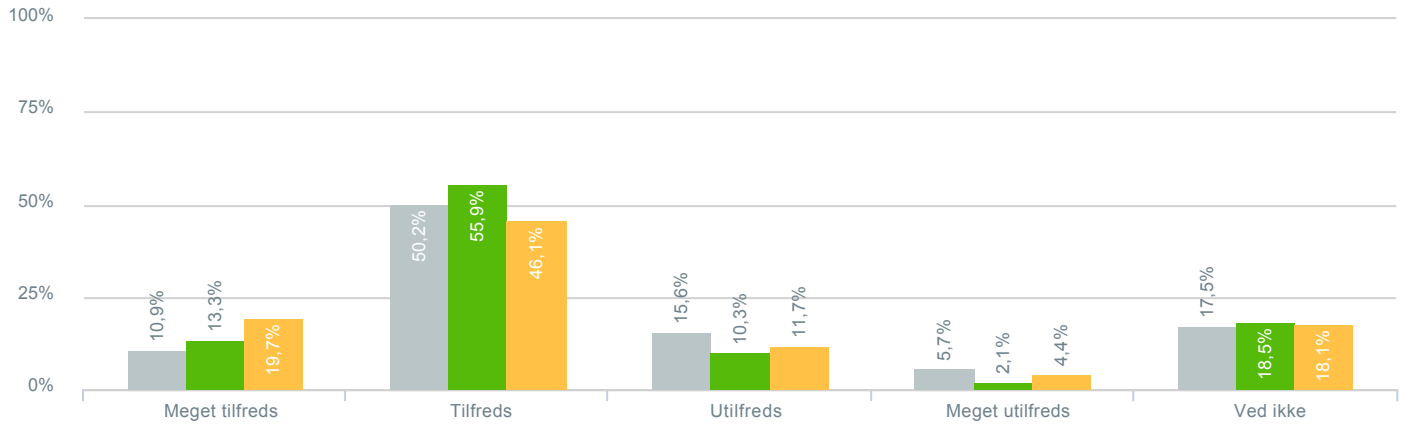

Skolens arbejde med at få alle børn til at føle sig som en del af fællesskabet?

● Besvarelser 2019	Svar status. Hvilken skole går dit barn på?. [TARGET_GROUP]. Hvilken skole går dit barn på?: Byskovskolen afd. Benløse	211
● Besvarelser 2020	Svar status. Periode. Hvilken skole går dit barn på?. Hvilken skole går dit barn på?: Byskovskolen afd. Benløse	195
● Besvarelser for hele kommunen 2020	Periode. Svar status.	1.398