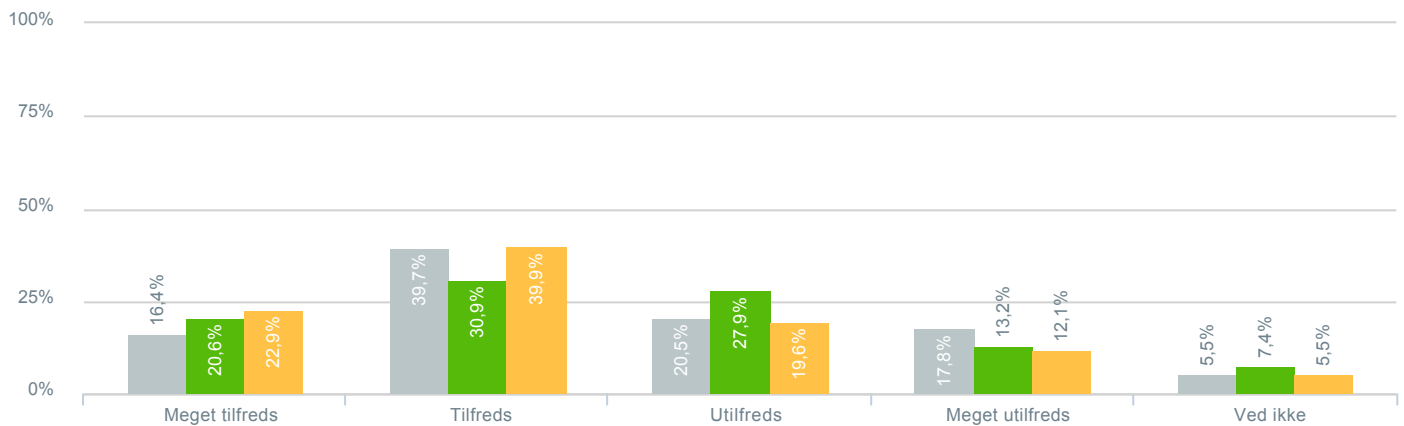

Hvor tilfreds er du med udbyttet af dialogen med skoleledelsen?

● Besvarelser 2019	Svar status. Hvilken skole går dit barn på?. [TARGET_GROUP]. Hvilken skole går dit barn på?: Campusskolen	73
● Besvarelser 2020	Svar status. Periode. Hvilken skole går dit barn på?. Hvilken skole går dit barn på?: Campusskolen	68
● Besvarelser for hele kommunen 2020	Periode. Svar status.	489