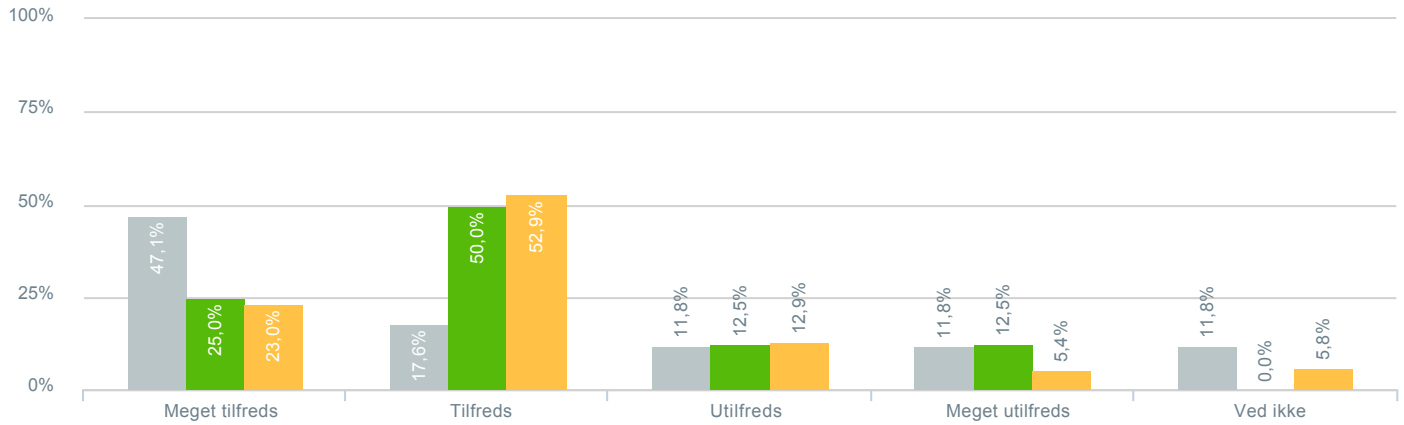

## Skolens arbejde med at få dit barn til at trives?

● <b>Besvarelser 2019</b>	Svar status. Hvilken skole går dit barn på?. [TARGET_GROUP]. Hvilken skole går dit barn på?: Vestervejens skole	<b>17</b>
● <b>Besvarelser 2020</b>	Svar status. Periode. Hvilken skole går dit barn på?. Hvilken skole går dit barn på?: Vestervejens skole	<b>8</b>
● <b>Besvarelser for hele kommunen 2020</b>	Periode. Svar status.	<b>1.398</b>