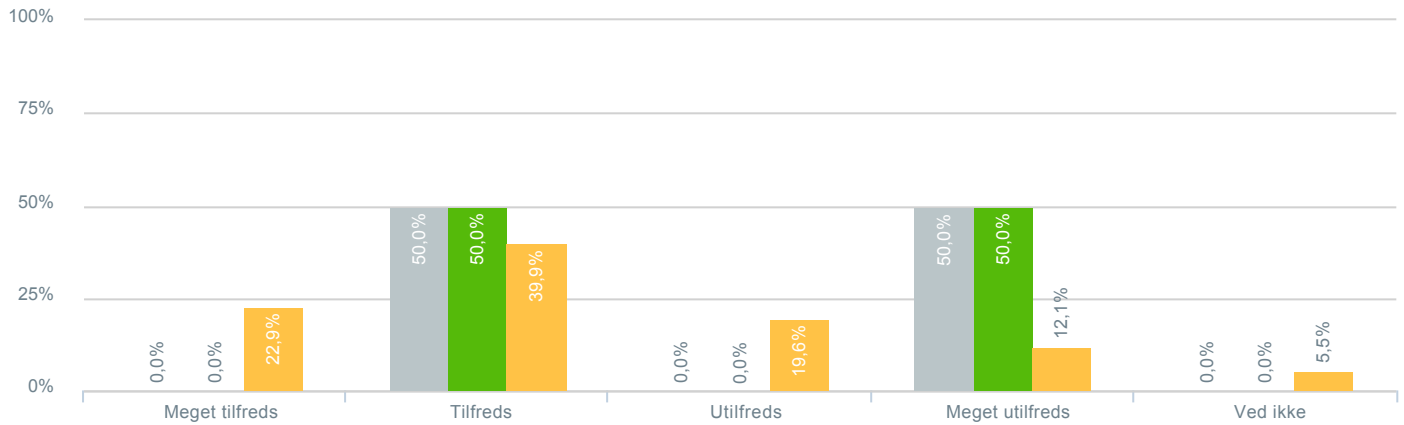

### Hvor tilfreds er du med udbyttet af dialogen med skoleledelsen?

- **Besvarelser 2019** Svar status. Hvilken skole går dit barn på?. [TARGET\_GROUP]. Hvilken skole går dit barn på?: Nebsmøllegård 2
- **Besvarelser 2020** Svar status. Periode. Hvilken skole går dit barn på?. Hvilken skole går dit barn på?: Nebsmøllegård 4
- **Besvarelser for hele kommunen 2020** Periode. Svar status. 489