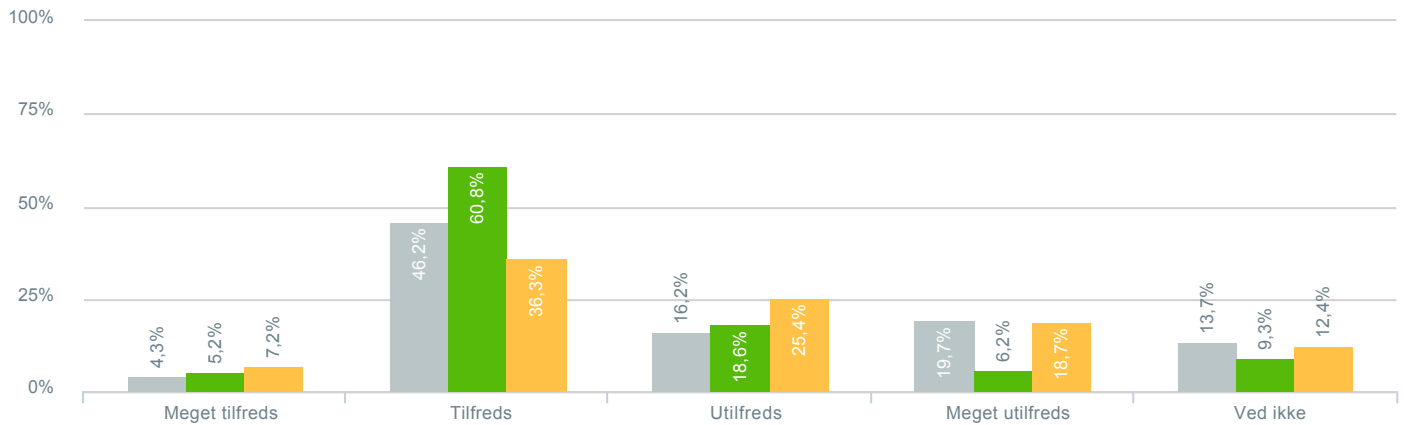

Omfanget af vikardækket undervisning?

● Besvarelser 2019	Svar status. Hvilken skole går dit barn på?. [TARGET_GROUP]. Hvilken skole går dit barn på?: Nordbakkeskolen	117
● Besvarelser 2020	Svar status. Periode. Hvilken skole går dit barn på?. Hvilken skole går dit barn på?: Nordbakkeskolen	97
● Besvarelser for hele kommunen 2020	Periode. Svar status.	1.398