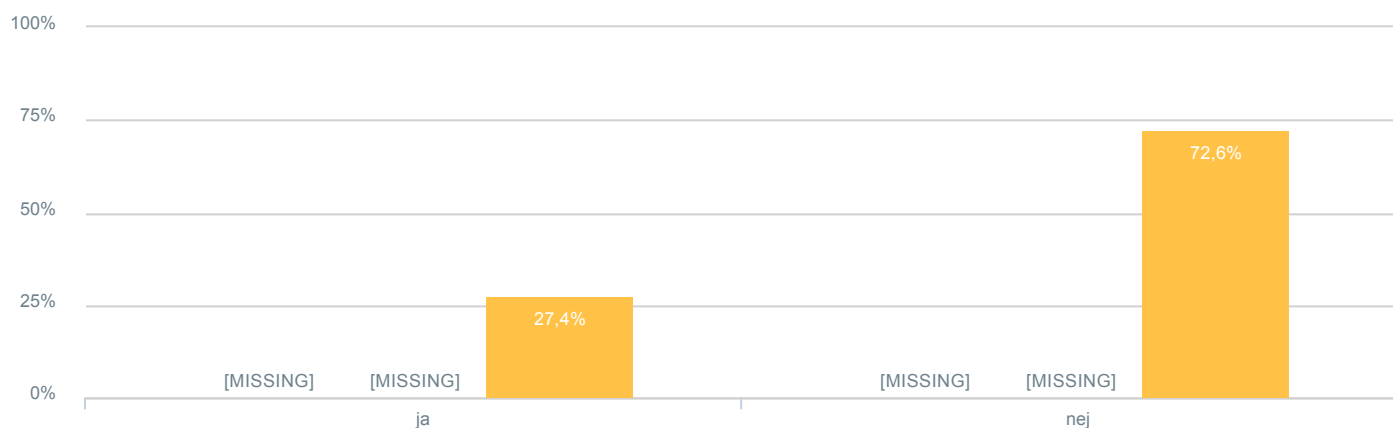

Overvejer du at flytte dit barn i privat- eller friskole?

● Besvarelser 2019	Svar status. Hvilken skole går dit barn på?. [TARGET_GROUP]. Hvilken skole går dit barn på?: Nebsmøllegård	0
● Besvarelser 2020	Svar status. Periode. Hvilken skole går dit barn på?. Hvilken skole går dit barn på?: Nebsmøllegård	0
● Besvarelser for hele kommunen 2020	Periode. Svar status.	1.334