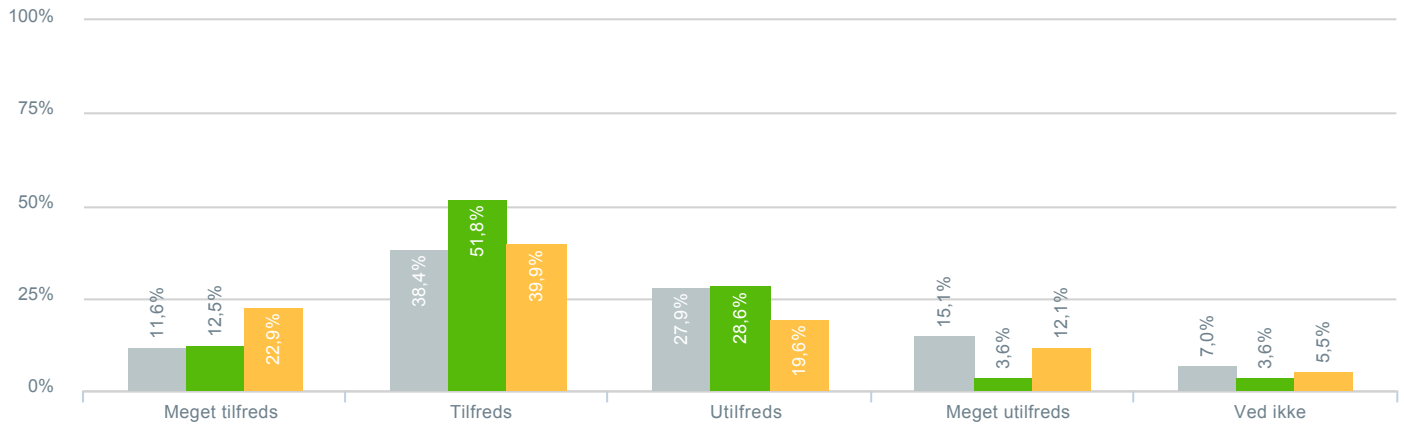

Hvor tilfreds er du med udbyttet af dialogen med skoleledelsen?

● Besvarelser 2019	Svar status. Hvilken skole går dit barn på?. [TARGET_GROUP]. Hvilken skole går dit barn på?: Byskovskolen afd. Benløse	86
● Besvarelser 2020	Svar status. Periode. Hvilken skole går dit barn på?. Hvilken skole går dit barn på?: Byskovskolen afd. Benløse	56
● Besvarelser for hele kommunen 2020	Periode. Svar status.	489