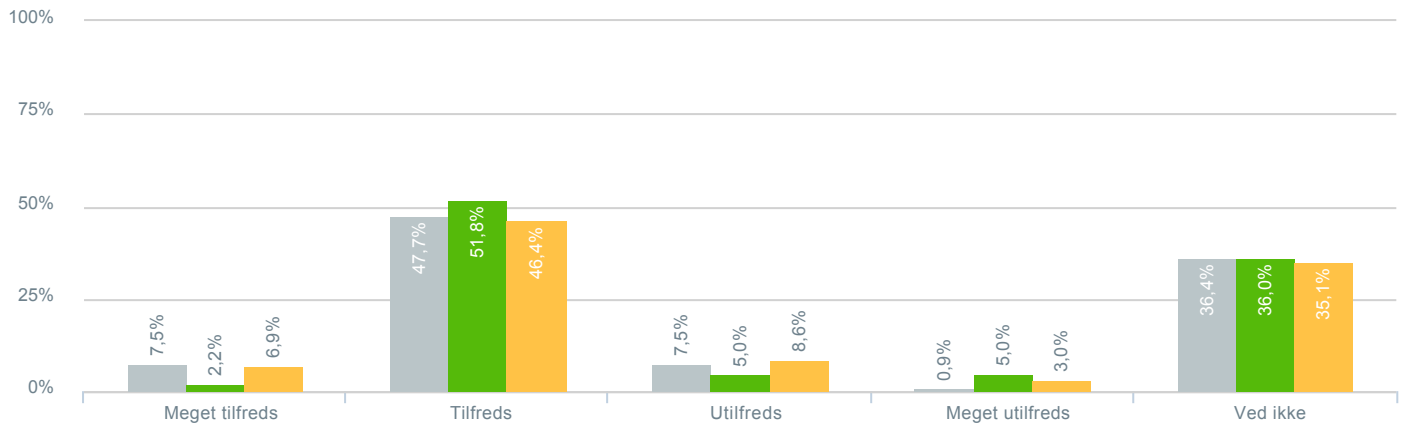

Skolens hjemmeside?

● Besvarelser 2019	Svar status. Hvilken skole går dit barn på?. [TARGET_GROUP]. Hvilken skole går dit barn på?: Byskovskolen afd. Asgård	107
● Besvarelser 2020	Svar status. Periode. Hvilken skole går dit barn på?. Hvilken skole går dit barn på?: Byskovskolen afd. Asgård	139
● Besvarelser for hele kommunen 2020	Periode. Svar status.	1.398

Skolens hjemmeside?