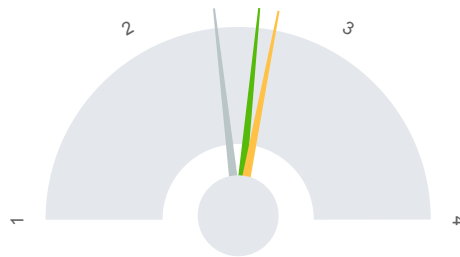

Skolens indvendige rammer (lokaler, inventar, plads mv.)?

● Besvarelser 2019	Svar status. Hvilken skole går dit barn på?. [TARGET_GROUP]. Hvilken skole går dit barn på?: Campusskolen	261
● Gennemsnit		2,39
● Besvarelser 2020	Svar status. Periode. Hvilken skole går dit barn på?. Hvilken skole går dit barn på?: Campusskolen	257
● Gennemsnit		2,59
● Besvarelser for hele kommunen 2020	Periode. Svar status.	1.398
● Gennemsnit		2,68