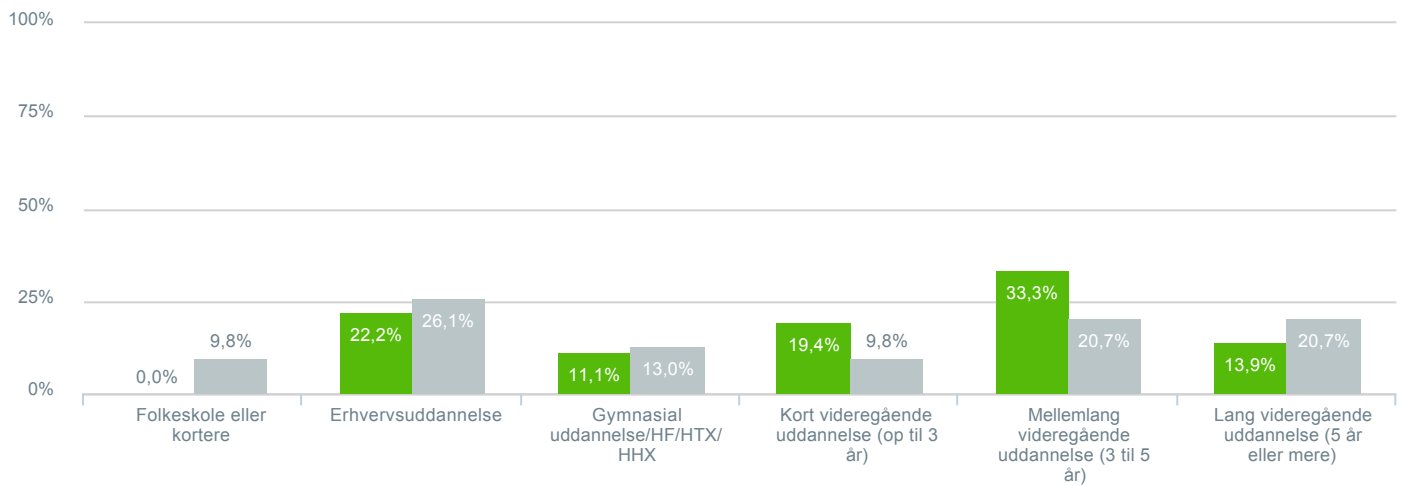

Hvilket uddannelsesniveau har du gennemført?

- **Besvarelser 2020** Svar status. Periode. Hvilken skole går dit barn på?. Hvilken skole går dit barn på?: Kildeskolen **36**
- **Besvarelser 2019** Svar status. Hvilken skole går dit barn på?. [TARGET_GROUP]. Hvilken skole går dit barn på?: Kildeskolen **92**