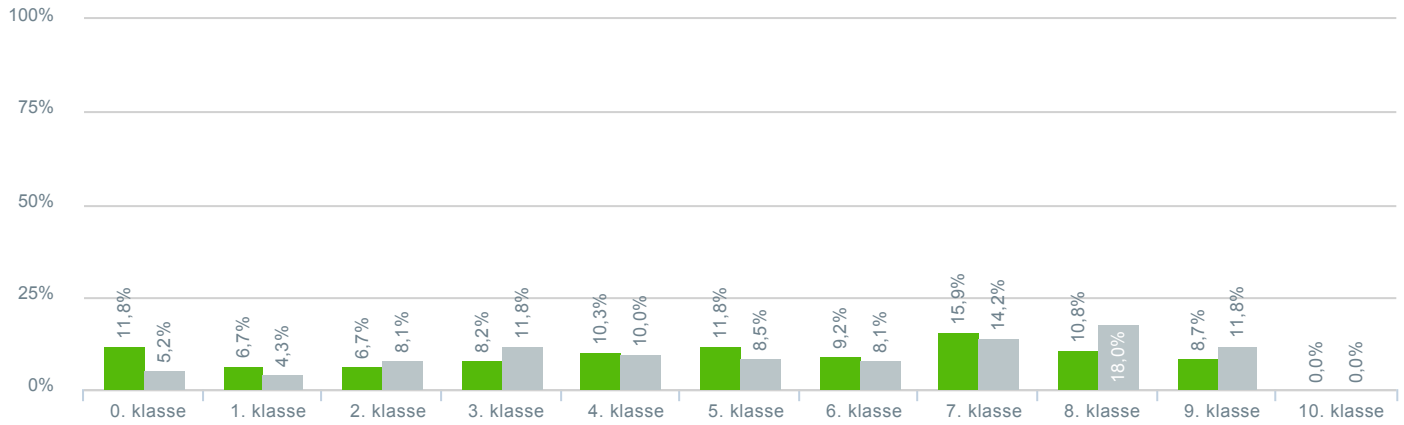

Hvilket klassetrin går dit barn på?

● **Besvarelser 2020** Svar status. Periode. Hvilken skole går dit barn på?. Hvilken skole går dit barn på?: Byskovskolen afd. Benløse **195**

● **Besvarelser 2019** Svar status. Hvilken skole går dit barn på?. [TARGET_GROUP]. Hvilken skole går dit barn på?: Byskovskolen afd. Benløse **211**