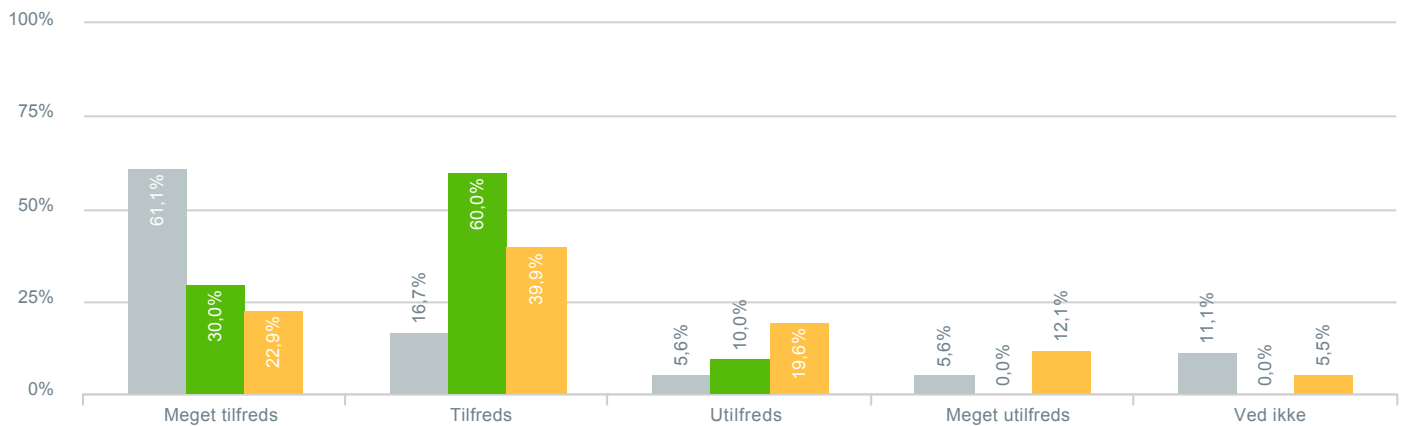

Hvor tilfreds er du med udbyttet af dialogen med skoleledelsen?

● Besvarelser 2019	Svar status. Hvilken skole går dit barn på?. [TARGET_GROUP]. Hvilken skole går dit barn på?: Ådalsskolen	18
● Besvarelser 2020	Svar status. Periode. Hvilken skole går dit barn på?. Hvilken skole går dit barn på?: Ådalsskolen	10
● Besvarelser for hele kommunen 2020	Periode. Svar status.	489