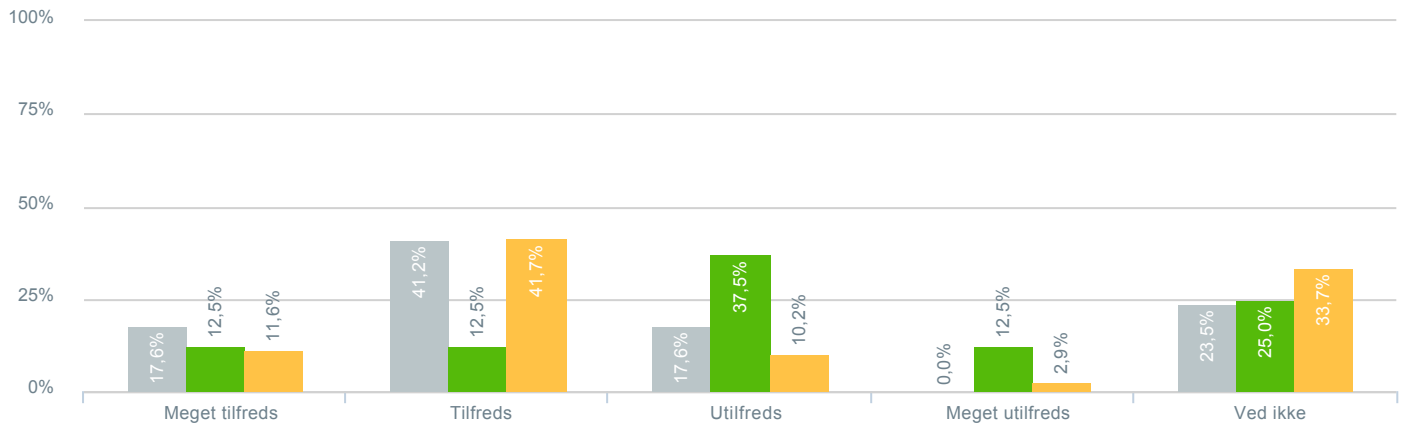

Elevernes medinddragelse i planlægning, udførelse og evaluering af undervisningen?

● Besvarelser 2019	Svar status. Hvilken skole går dit barn på?. [TARGET_GROUP]. Hvilken skole går dit barn på?: Vestervejens skole	17
● Besvarelser 2020	Svar status. Periode. Hvilken skole går dit barn på?. Hvilken skole går dit barn på?: Vestervejens skole	8
● Besvarelser for hele kommunen 2020	Periode. Svar status.	1.398