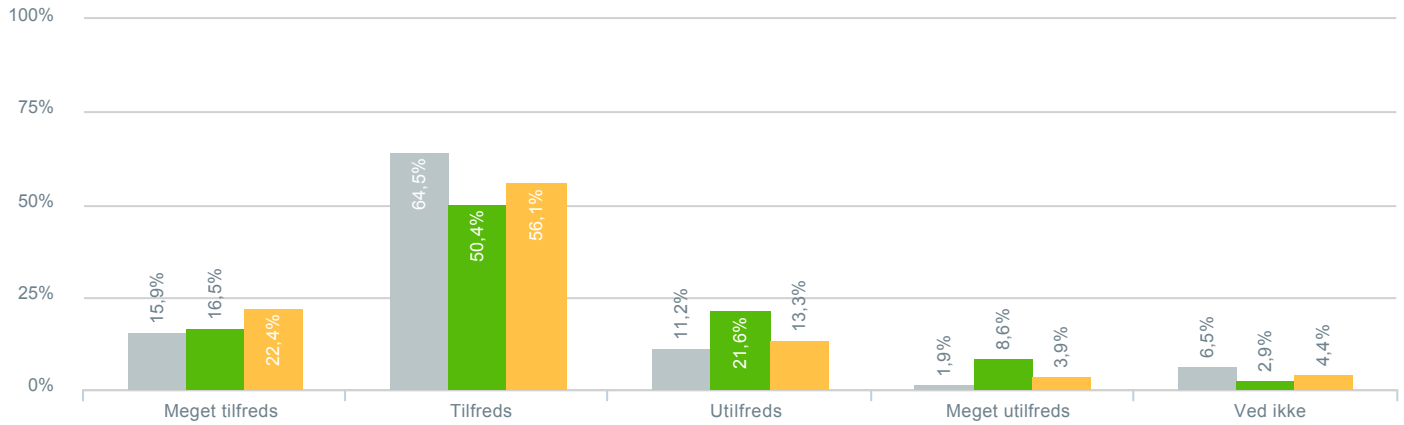

Dit barns faglige udbytte af matematikundervisningen?

● Besvarelser 2019	Svar status. Hvilken skole går dit barn på?. [TARGET_GROUP]. Hvilken skole går dit barn på?: Byskovskolen afd. Asgård	107
● Besvarelser 2020	Svar status. Periode. Hvilken skole går dit barn på?. Hvilken skole går dit barn på?: Byskovskolen afd. Asgård	139
● Besvarelser for hele kommunen 2020	Periode. Svar status.	1.398