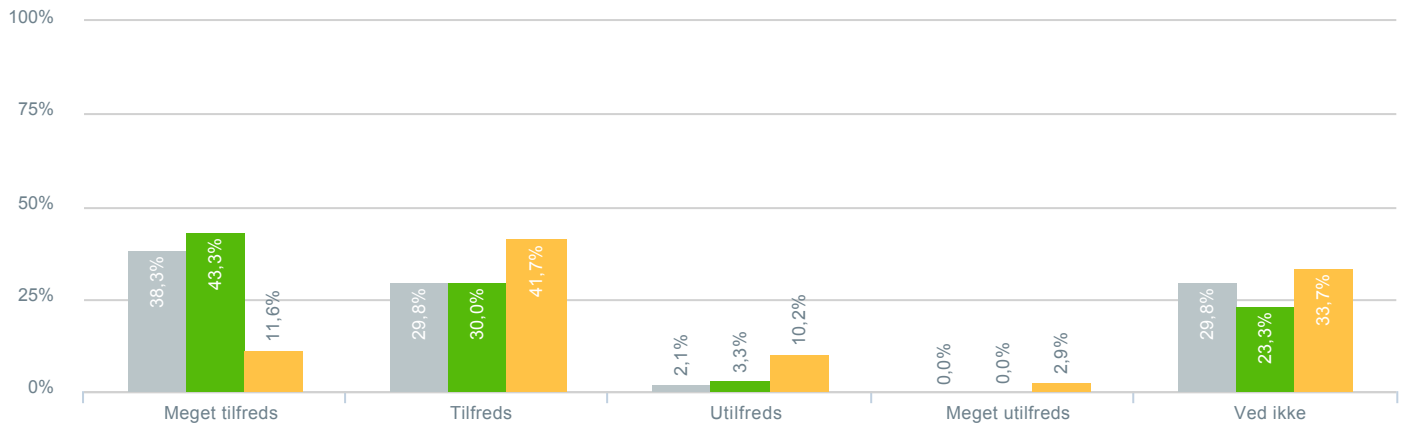

Elevernes medinddragelse i planlægning, udførelse og evaluering af undervisningen?

● Besvarelser 2019	Svar status. Hvilken skole går dit barn på?. [TARGET_GROUP]. Hvilken skole går dit barn på?: Ådalsskolen	47
● Besvarelser 2020	Svar status. Periode. Hvilken skole går dit barn på?. Hvilken skole går dit barn på?: Ådalsskolen	30
● Besvarelser for hele kommunen 2020	Periode. Svar status.	1.398