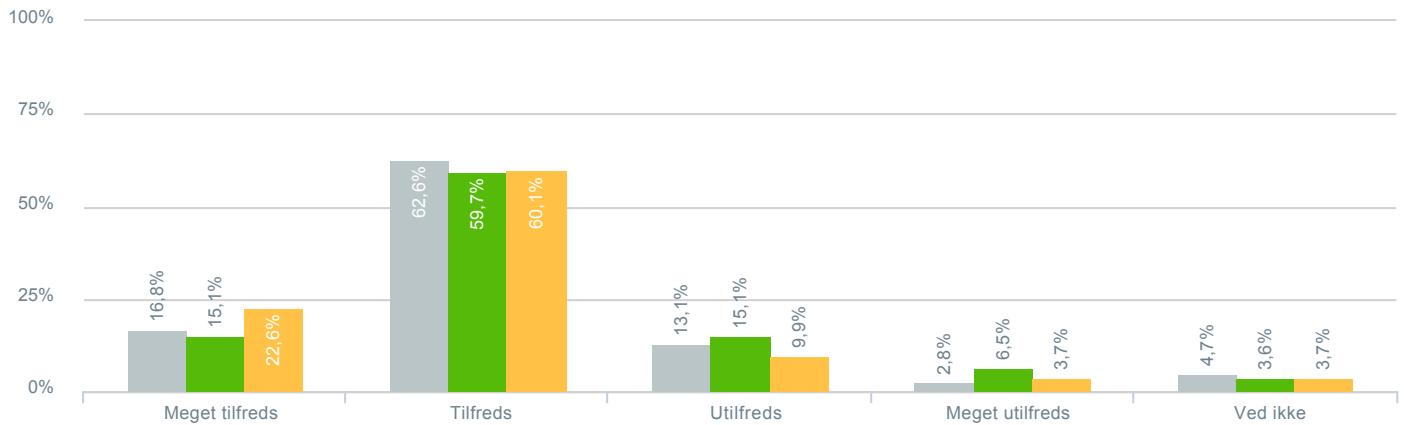

Dit barns faglige udbytte af danskundervisningen?

● Besvarelser 2019	Svar status. Hvilken skole går dit barn på?. [TARGET_GROUP]. Hvilken skole går dit barn på?: Byskovskolen afd. Asgård	107
● Besvarelser 2020	Svar status. Periode. Hvilken skole går dit barn på?. Hvilken skole går dit barn på?: Byskovskolen afd. Asgård	139
● Besvarelser for hele kommunen 2020	Periode. Svar status.	1.398