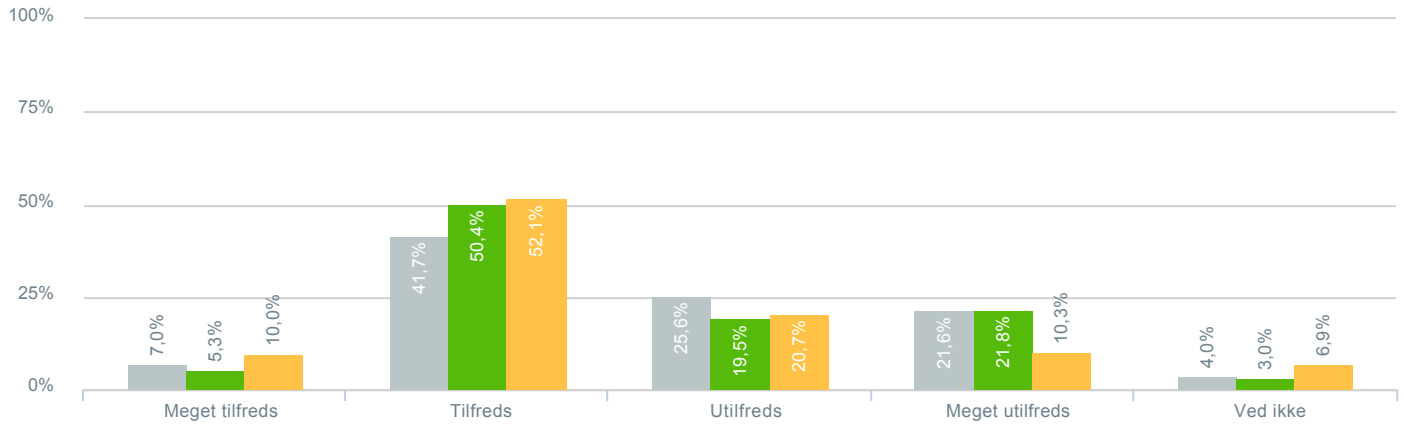

Sikkerheden på skolevejen?

● Besvarelser 2019	Svar status. Hvilken skole går dit barn på?. [TARGET_GROUP]. Hvilken skole går dit barn på?: Vigersted skole	199
● Besvarelser 2020	Svar status. Periode. Hvilken skole går dit barn på?. Hvilken skole går dit barn på?: Vigersted skole	133
● Besvarelser for hele kommunen 2020	Periode. Svar status.	1.356