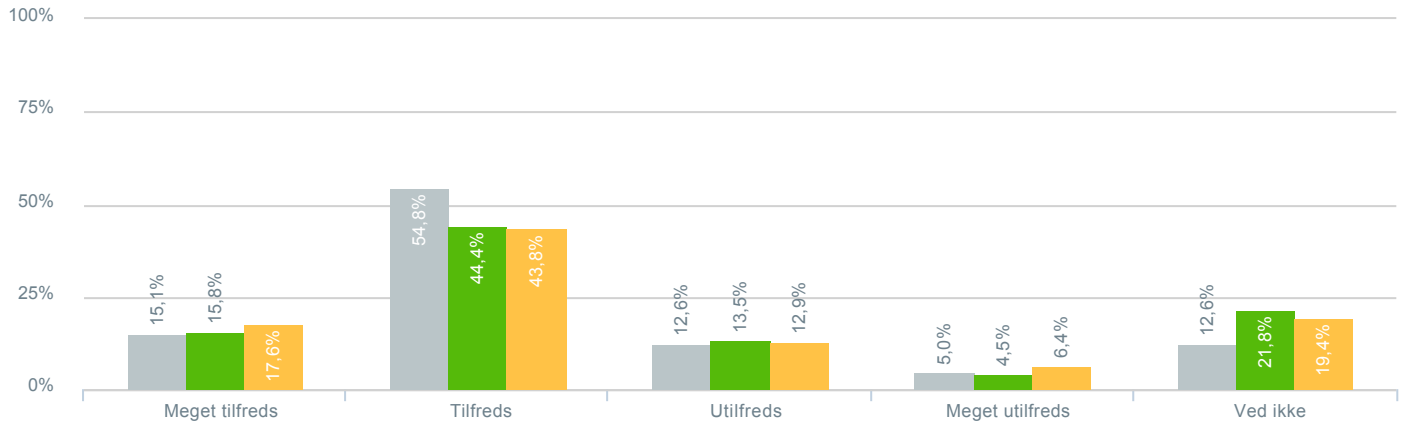

Skolens indsats for at begrænse mobning?

● Besvarelser 2019	Svar status. Hvilken skole går dit barn på?. [TARGET_GROUP]. Hvilken skole går dit barn på?: Vigersted skole	199
● Besvarelser 2020	Svar status. Periode. Hvilken skole går dit barn på?. Hvilken skole går dit barn på?: Vigersted skole	133
● Besvarelser for hele kommunen 2020	Periode. Svar status.	1.398