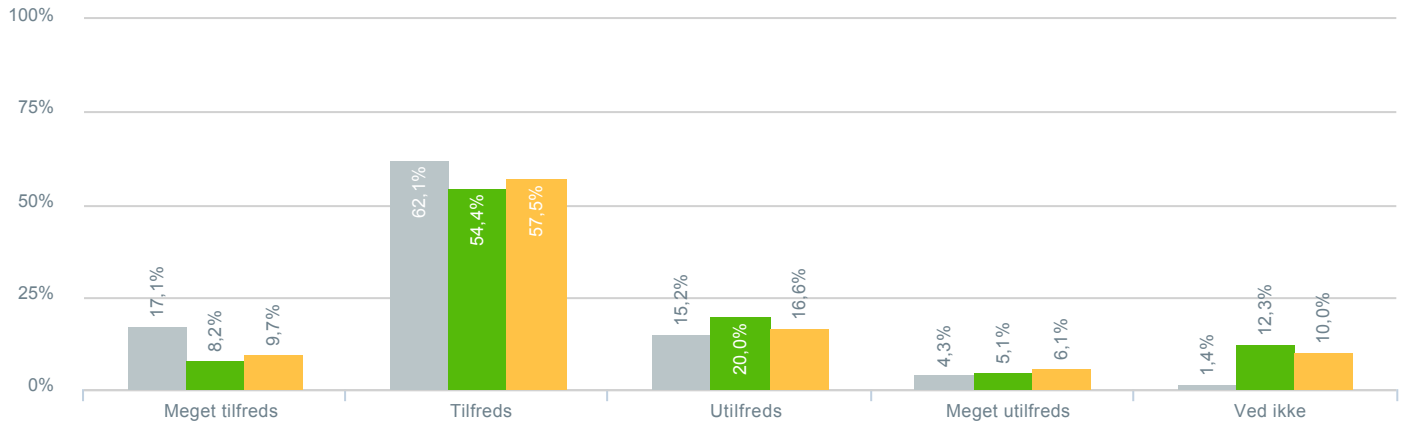

Informationsmængden på Aula?

● Besvarelser 2019	Svar status. Hvilken skole går dit barn på?. [TARGET_GROUP]. Hvilken skole går dit barn på?: Byskovskolen afd. Benløse	211
● Besvarelser 2020	Svar status. Periode. Hvilken skole går dit barn på?. Hvilken skole går dit barn på?: Byskovskolen afd. Benløse	195
● Besvarelser for hele kommunen 2020	Periode. Svar status.	1.384