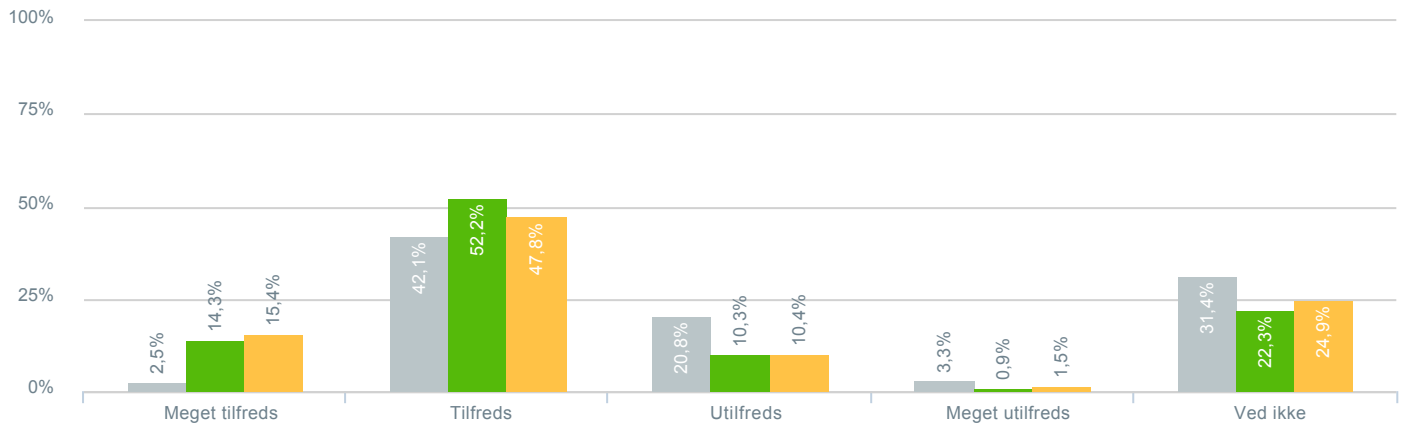

Skolens synlighed i lokalmiljøet?

● Besvarelser 2019	Svar status. Hvilken skole går dit barn på?. [TARGET_GROUP]. Hvilken skole går dit barn på?: Valdemarskolen	366
● Besvarelser 2020	Svar status. Periode. Hvilken skole går dit barn på?. Hvilken skole går dit barn på?: Valdemarskolen	224
● Besvarelser for hele kommunen 2020	Periode. Svar status.	1.334