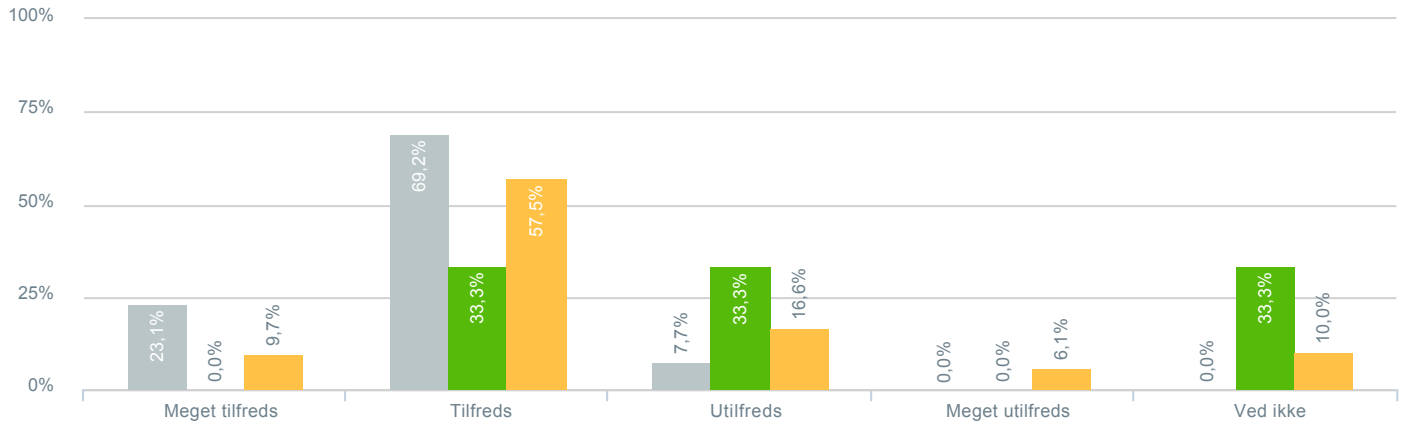

Informationsmængden på Aula?

● Besvarelser 2019	Svar status. Hvilken skole går dit barn på?. [TARGET_GROUP]. Hvilken skole går dit barn på?: Byskovskolen afd. Asgård Centerklasser	13
● Besvarelser 2020	Svar status. Periode. Hvilken skole går dit barn på?. Hvilken skole går dit barn på?: Byskovskolen afd. Asgård Centerklasser	6
● Besvarelser for hele kommunen 2020	Periode. Svar status.	1.384