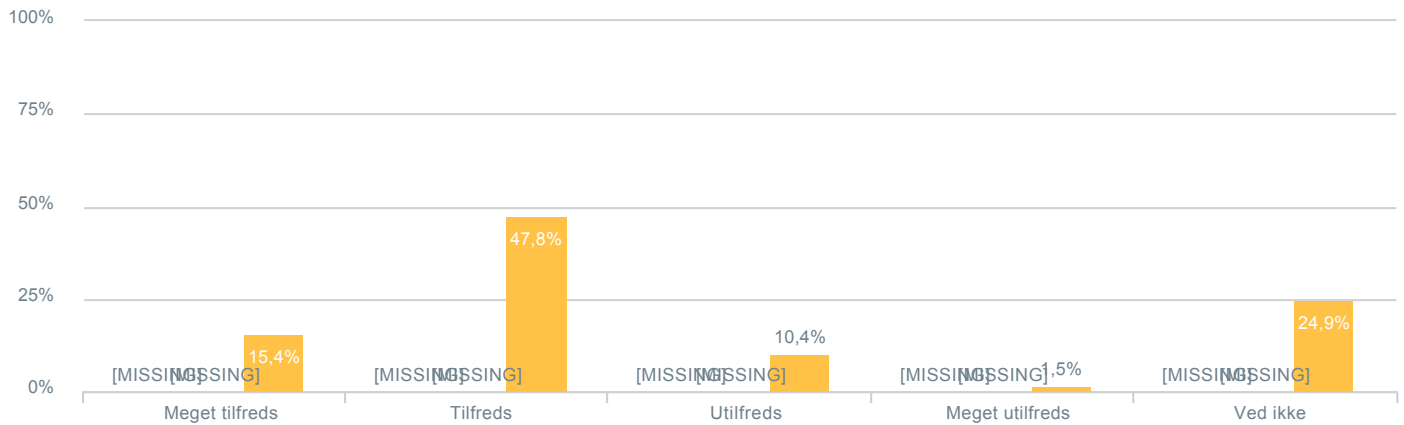

Skolens synlighed i lokalmiljøet?

● Besvarelser 2019	Svar status. Hvilken skole går dit barn på?. [TARGET_GROUP]. Hvilken skole går dit barn på?: A-huset Vigersted skole	0
● Besvarelser 2020	Svar status. Periode. Hvilken skole går dit barn på?. Hvilken skole går dit barn på?: A-huset Vigersted skole	0
● Besvarelser for hele kommunen 2020	Periode. Svar status.	1.334