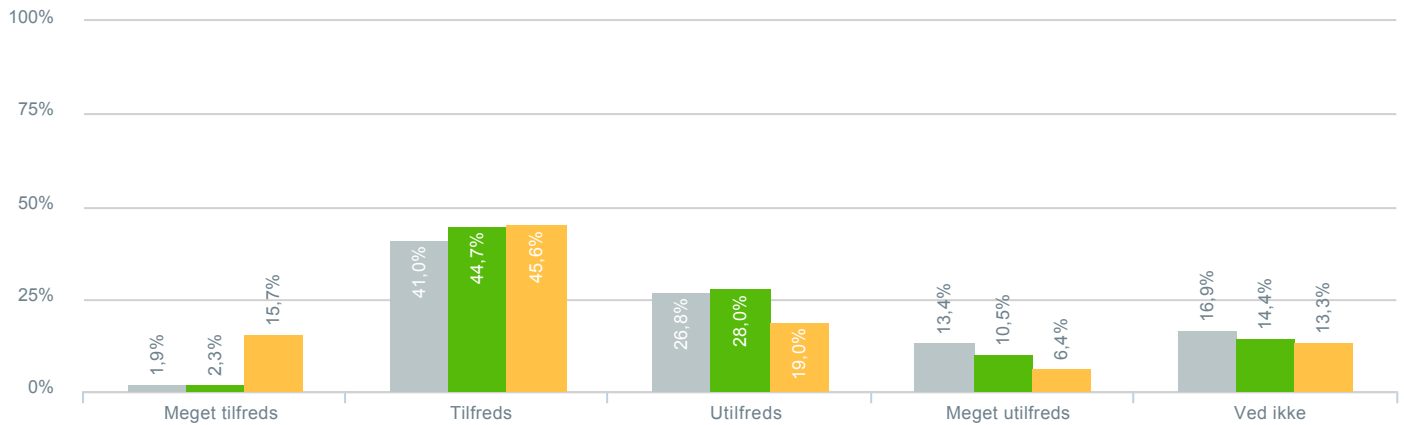

Skolens renommé/ry?

● Besvarelser 2019	Svar status. Hvilken skole går dit barn på?. [TARGET_GROUP]. Hvilken skole går dit barn på?: Campusskolen	261
● Besvarelser 2020	Svar status. Periode. Hvilken skole går dit barn på?. Hvilken skole går dit barn på?: Campusskolen	257
● Besvarelser for hele kommunen 2020	Periode. Svar status.	1.398

Skolens renommé/ry?