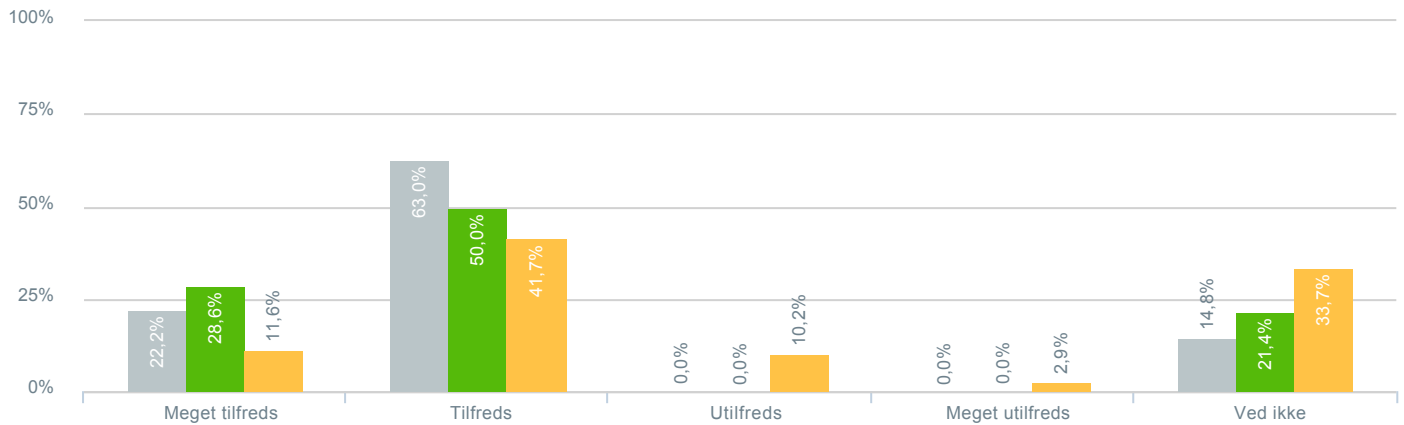

Elevernes medinddragelse i planlægning, udførelse og evaluering af undervisningen?

● Besvarelser 2019	Svar status. Hvilken skole går dit barn på?. [TARGET_GROUP]. Hvilken skole går dit barn på?: A-huset Vigersted skole	27
● Besvarelser 2020	Svar status. Periode. Hvilken skole går dit barn på?. Hvilken skole går dit barn på?: A-huset Vigersted skole	14
● Besvarelser for hele kommunen 2020	Periode. Svar status.	1.398