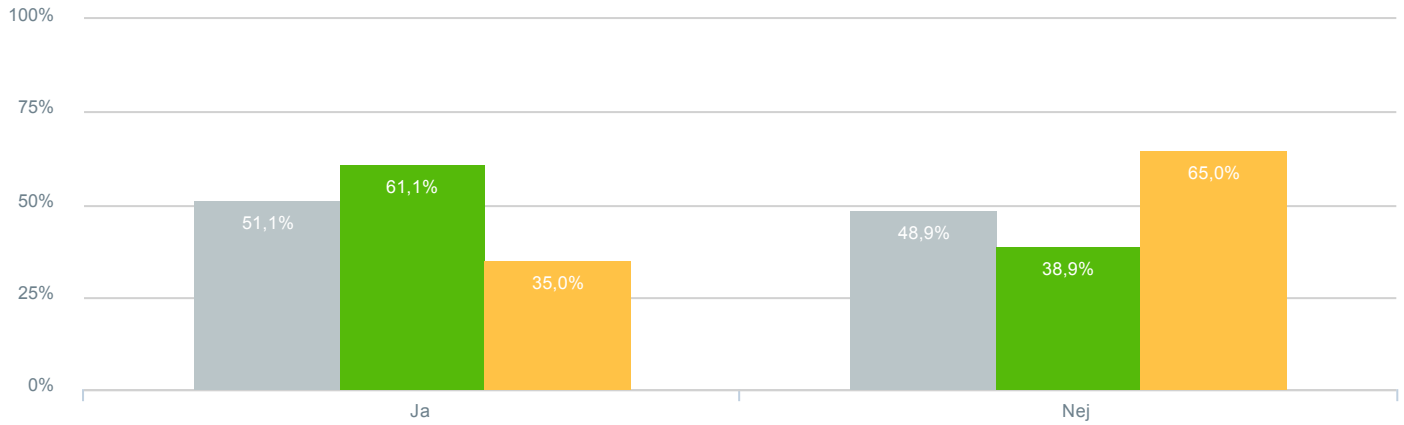

Har du som forældre haft behov for at involvere skoleledelsen i dit barns trivsel og udvikling?

● Besvarelser 2019	Svar status. Hvilken skole går dit barn på?. [TARGET_GROUP]. Hvilken skole går dit barn på?: Kildeskolen	92
● Besvarelser 2020	Svar status. Periode. Hvilken skole går dit barn på?. Hvilken skole går dit barn på?: Kildeskolen	36
● Besvarelser for hele kommunen 2020	Periode. Svar status.	1.398