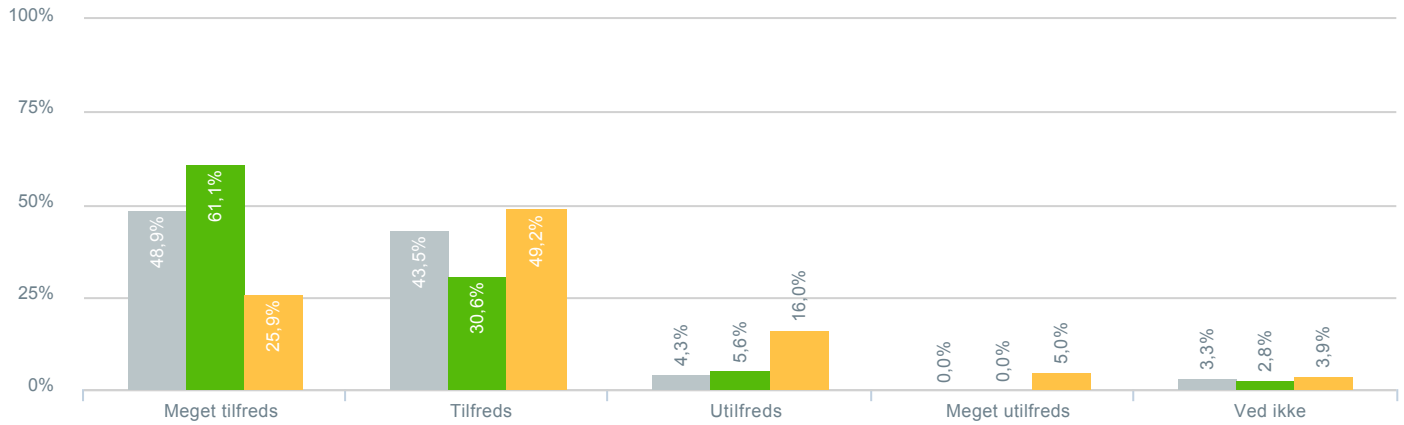

Kommunikationen imellem klassens lærere og dig som forældre om dit barns faglige udvikling?

● Besvarelser 2019	Svar status. Hvilken skole går dit barn på?. [TARGET_GROUP]. Hvilken skole går dit barn på?: Kildeskolen	92
● Besvarelser 2020	Svar status. Periode. Hvilken skole går dit barn på?. Hvilken skole går dit barn på?: Kildeskolen	36
● Besvarelser for hele kommunen 2020	Periode. Svar status.	1.398