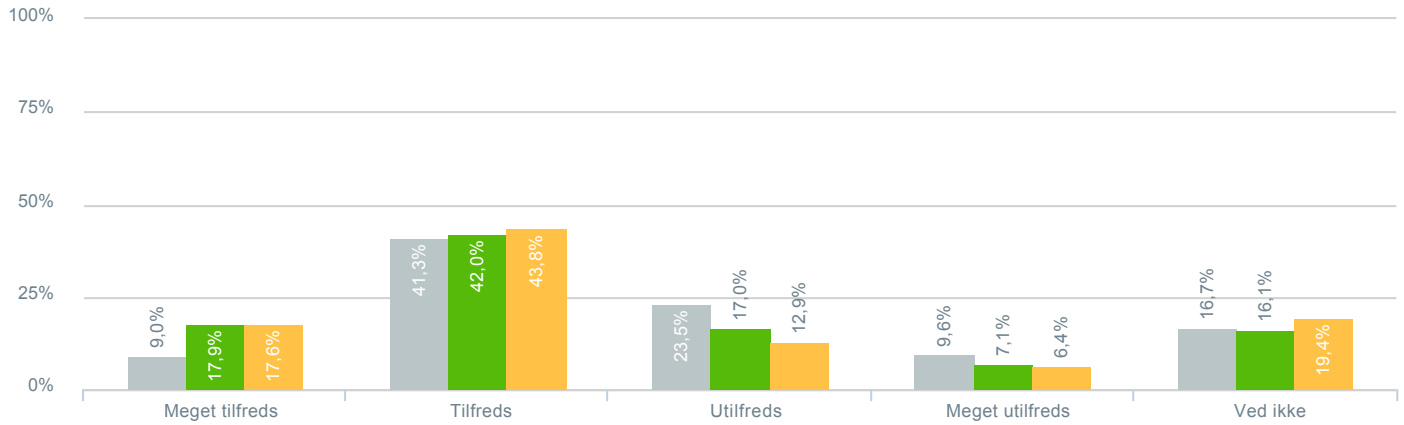

Skolens indsats for at begrænse mobning?

● Besvarelser 2019	Svar status. Hvilken skole går dit barn på?. [TARGET_GROUP]. Hvilken skole går dit barn på?: Valdemarskolen	366
● Besvarelser 2020	Svar status. Periode. Hvilken skole går dit barn på?. Hvilken skole går dit barn på?: Valdemarskolen	224
● Besvarelser for hele kommunen 2020	Periode. Svar status.	1.398