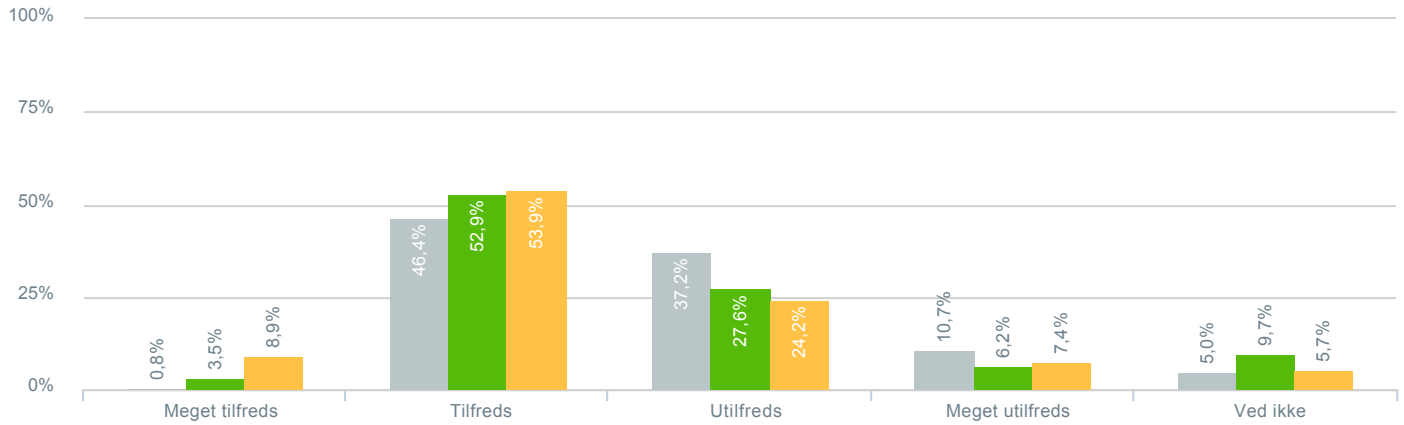

Skolens indvendige rammer (lokaler, inventar, plads mv.)?

● Besvarelser 2019	Svar status. Hvilken skole går dit barn på?. [TARGET_GROUP]. Hvilken skole går dit barn på?: Campusskolen	261
● Besvarelser 2020	Svar status. Periode. Hvilken skole går dit barn på?. Hvilken skole går dit barn på?: Campusskolen	257
● Besvarelser for hele kommunen 2020	Periode. Svar status.	1.398