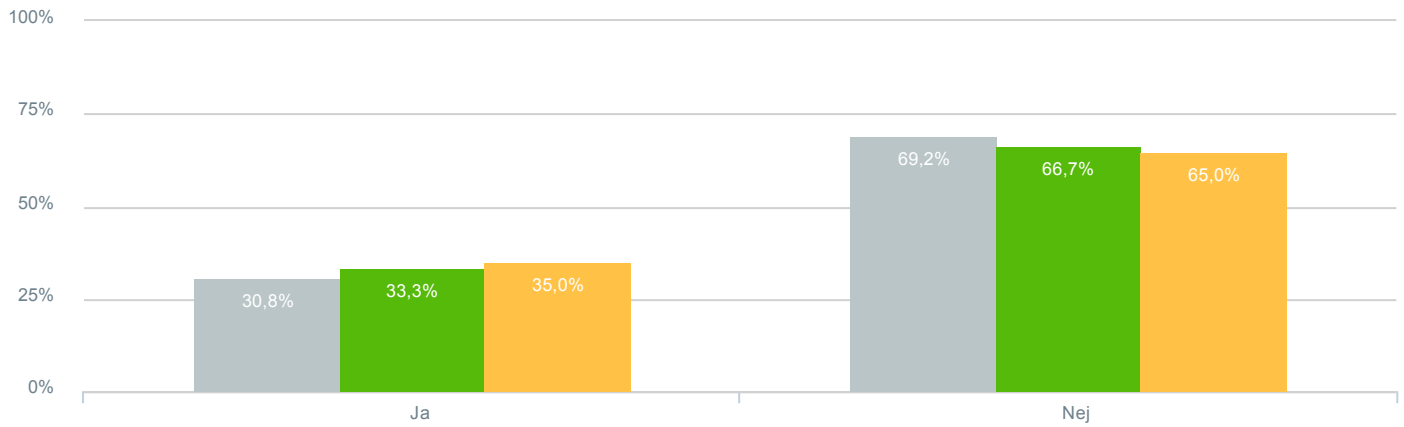

Har du som forældre haft behov for at involvere skoleledelsen i dit barns trivsel og udvikling?

- **Besvarelser 2019** Svar status. Hvilken skole går dit barn på?. [TARGET_GROUP]. Hvilken skole går dit barn på?: Byskovskolen afd. Asgård Centerklasser **13**
- **Besvarelser 2020** Svar status. Periode. Hvilken skole går dit barn på?. Hvilken skole går dit barn på?: Byskovskolen afd. Asgård Centerklasser **6**
- **Besvarelser for hele kommunen 2020** Periode. Svar status. **1.398**