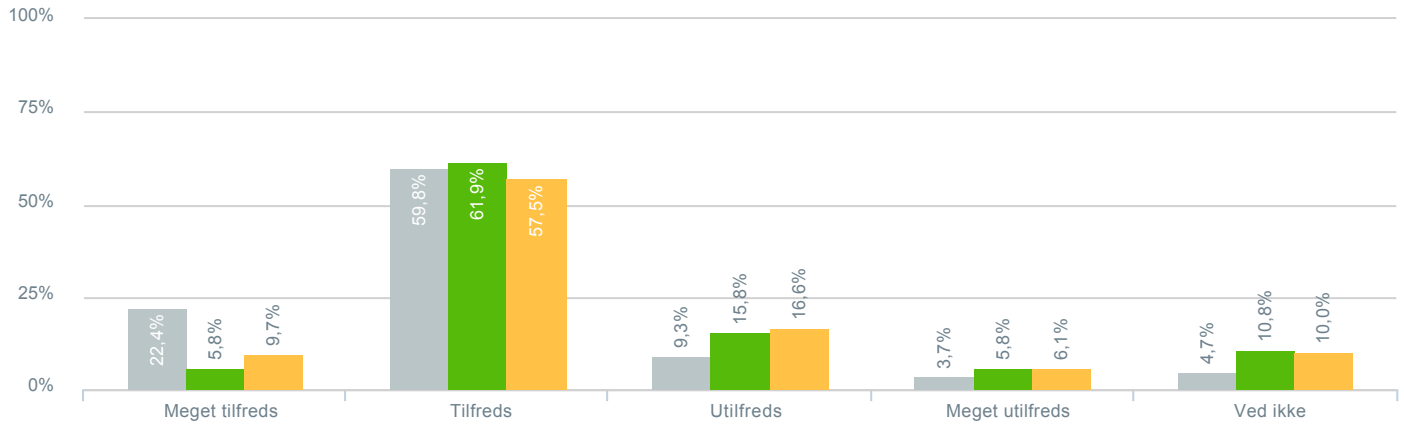

Informationsmængden på Aula?

● Besvarelser 2019	Svar status. Hvilken skole går dit barn på?. [TARGET_GROUP]. Hvilken skole går dit barn på?: Byskovskolen afd. Asgård	107
● Besvarelser 2020	Svar status. Periode. Hvilken skole går dit barn på?. Hvilken skole går dit barn på?: Byskovskolen afd. Asgård	139
● Besvarelser for hele kommunen 2020	Periode. Svar status.	1.384