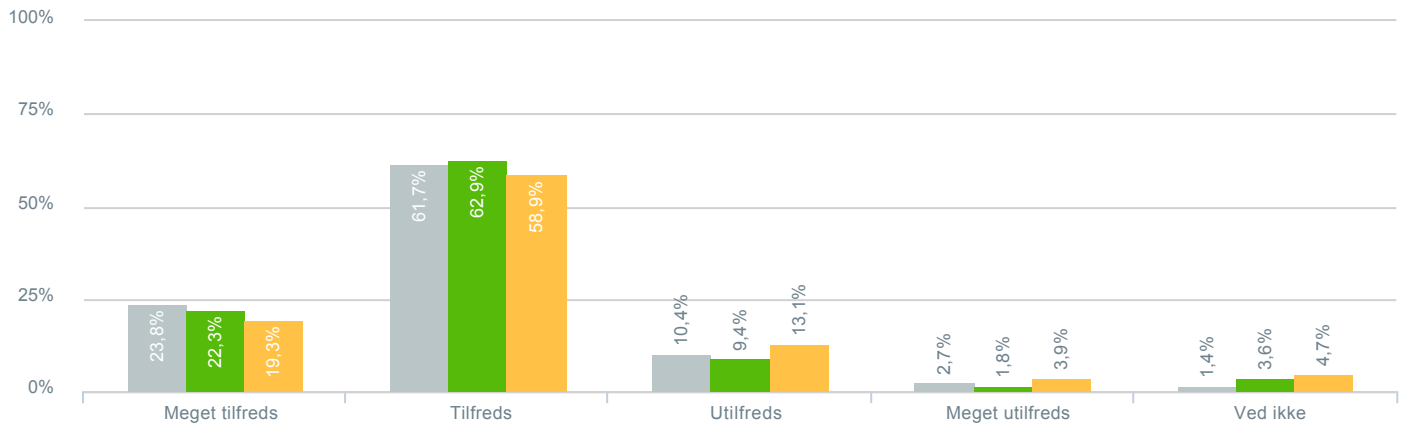

Samlet set med dit barns faglige udbytte af undervisningen?

● Besvarelser 2019	Svar status. Hvilken skole går dit barn på?. [TARGET_GROUP]. Hvilken skole går dit barn på?: Valdemarskolen	366
● Besvarelser 2020	Svar status. Periode. Hvilken skole går dit barn på?. Hvilken skole går dit barn på?: Valdemarskolen	224
● Besvarelser for hele kommunen 2020	Periode. Svar status.	1.398