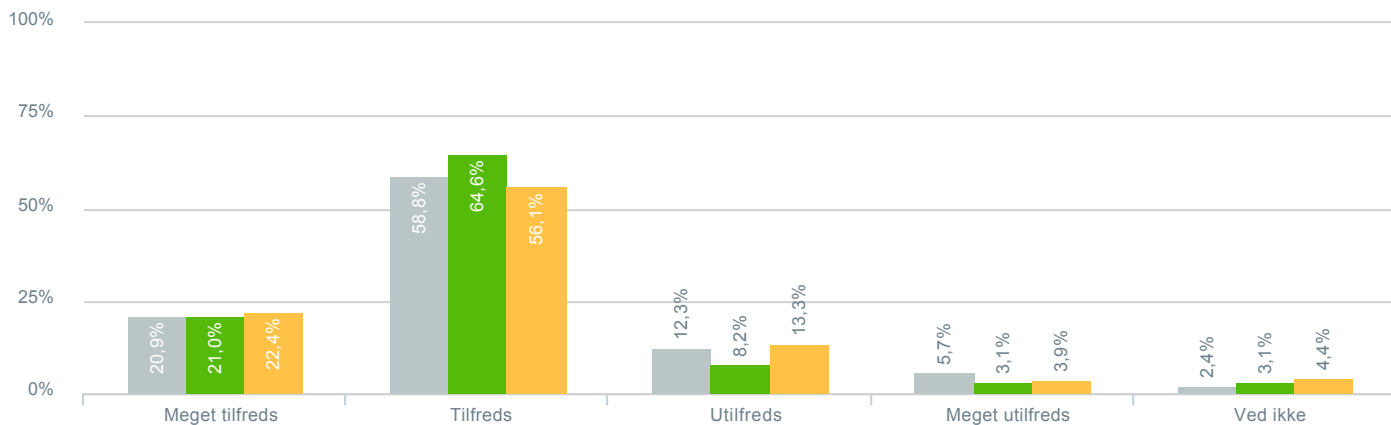

Dit barns faglige udbytte af matematikundervisningen?

● Besvarelser 2019	Svar status. Hvilken skole går dit barn på?. [TARGET_GROUP]. Hvilken skole går dit barn på?: Byskovskolen afd. Benløse	211
● Besvarelser 2020	Svar status. Periode. Hvilken skole går dit barn på?. Hvilken skole går dit barn på?: Byskovskolen afd. Benløse	195
● Besvarelser for hele kommunen 2020	Periode. Svar status.	1.398