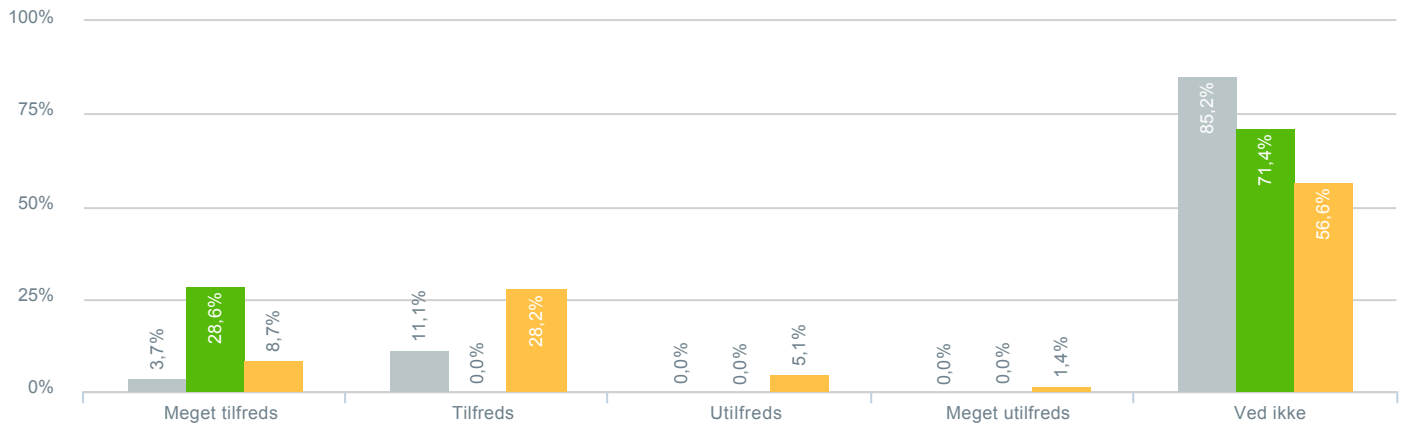

Skolens understøttelse af elevrådsarbejdet?

● Besvarelser 2019	Svar status. Hvilken skole går dit barn på?. [TARGET_GROUP]. Hvilken skole går dit barn på?: A-huset Vigersted skole	27
● Besvarelser 2020	Svar status. Periode. Hvilken skole går dit barn på?. Hvilken skole går dit barn på?: A-huset Vigersted skole	14
● Besvarelser for hele kommunen 2020	Periode. Svar status.	1.398