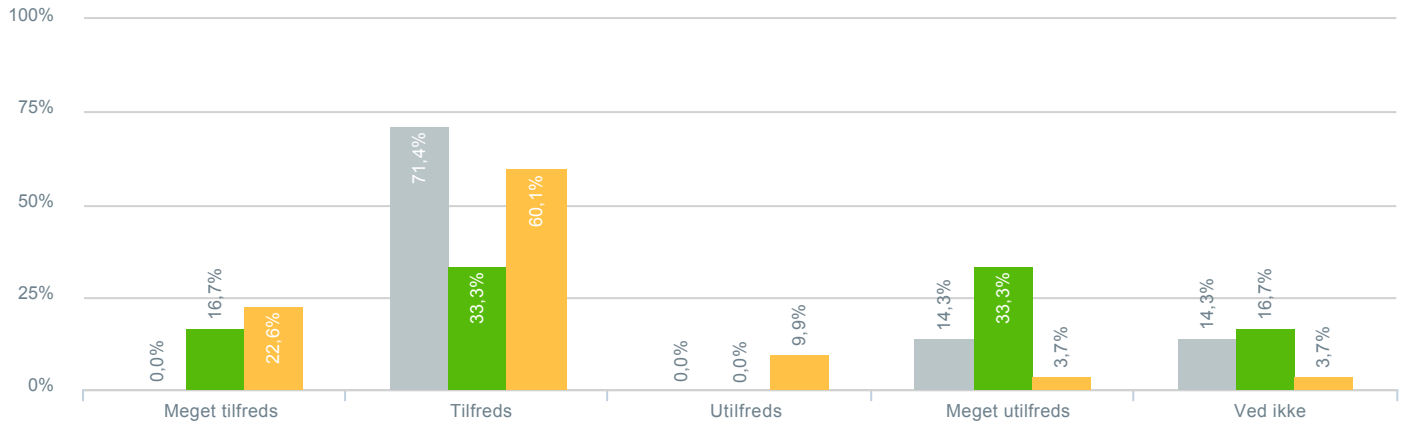

Dit barns faglige udbytte af danskundervisningen?

● Besvarelser 2019	Svar status. Hvilken skole går dit barn på?. [TARGET_GROUP]. Hvilken skole går dit barn på?: Nebsmøllegård	7
● Besvarelser 2020	Svar status. Periode. Hvilken skole går dit barn på?. Hvilken skole går dit barn på?: Nebsmøllegård	6
● Besvarelser for hele kommunen 2020	Periode. Svar status.	1.398