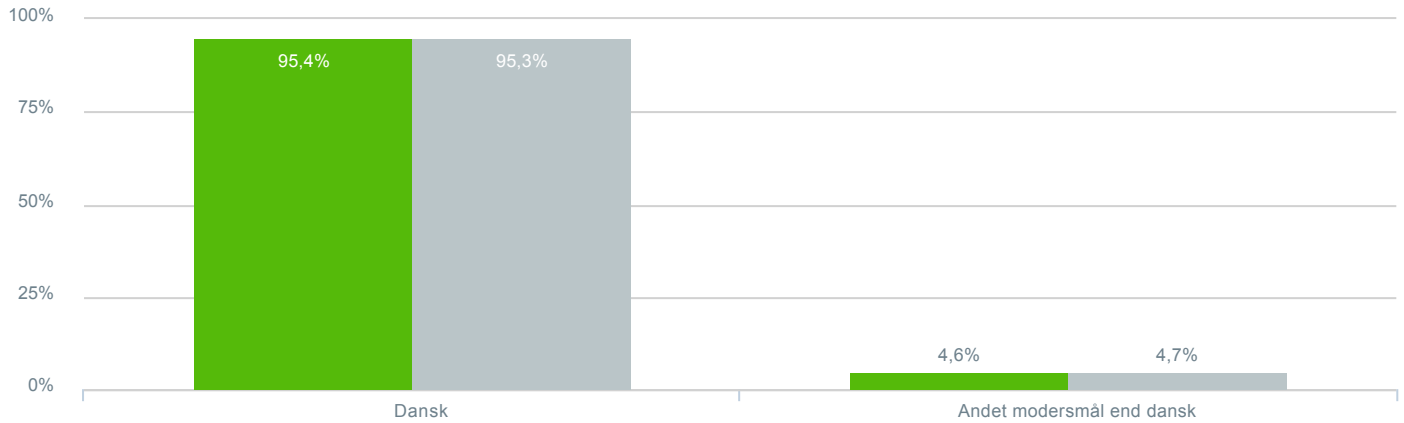

Hvilket sprog tales mest i hjemmet?

- **Besvarelser 2020** Svar status. Periode. Hvilken skole går dit barn på?. Hvilken skole går dit barn på?: Byskovskolen afd. Benløse **195**
- **Besvarelser 2019** Svar status. Hvilken skole går dit barn på?. [TARGET_GROUP]. Hvilken skole går dit barn på?: Byskovskolen afd. Benløse **211**