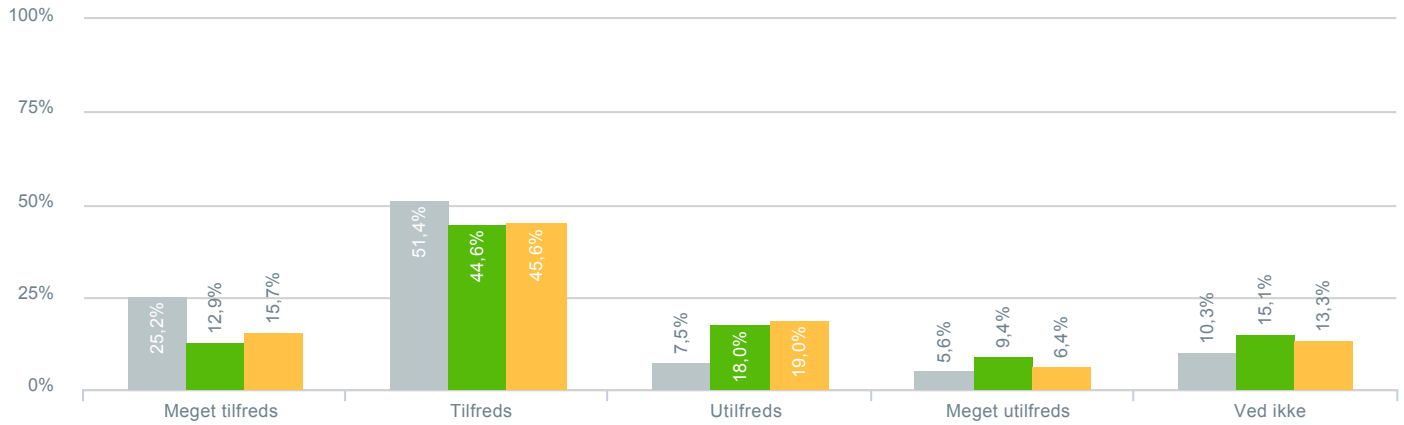

Skolens renommé/ry?

● Besvarelser 2019	Svar status. Hvilken skole går dit barn på?. [TARGET_GROUP]. Hvilken skole går dit barn på?: Byskovskolen afd. Asgård	107
● Besvarelser 2020	Svar status. Periode. Hvilken skole går dit barn på?. Hvilken skole går dit barn på?: Byskovskolen afd. Asgård	139
● Besvarelser for hele kommunen 2020	Periode. Svar status.	1.398

Skolens renommé/ry?