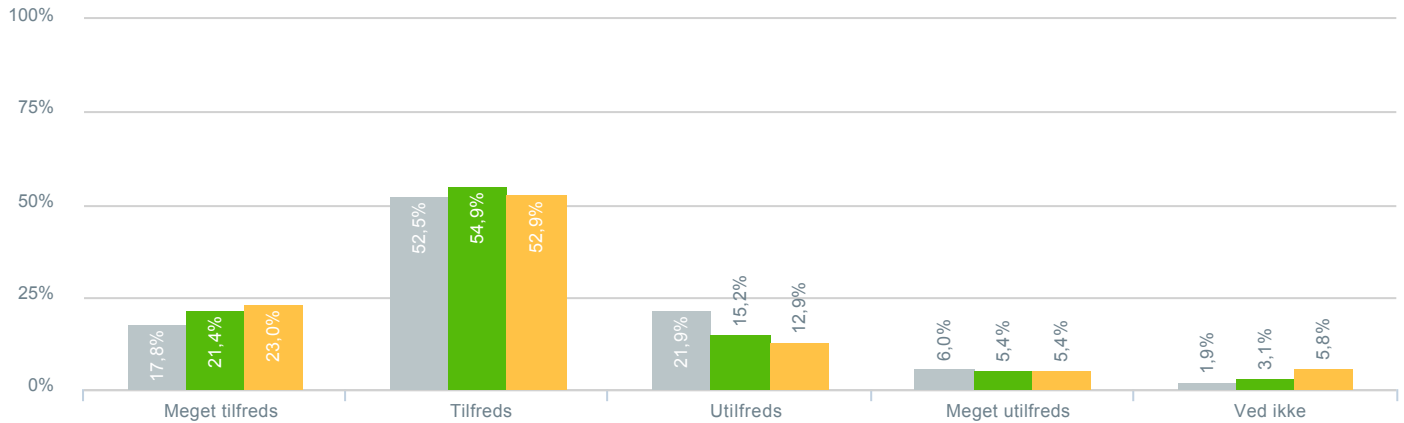

## Skolens arbejde med at få dit barn til at trives?

● <b>Besvarelser 2019</b>	Svar status. Hvilken skole går dit barn på?. [TARGET_GROUP]. Hvilken skole går dit barn på?: Valdemarskolen	<b>366</b>
● <b>Besvarelser 2020</b>	Svar status. Periode. Hvilken skole går dit barn på?. Hvilken skole går dit barn på?: Valdemarskolen	<b>224</b>
● <b>Besvarelser for hele kommunen 2020</b>	Periode. Svar status.	<b>1.398</b>