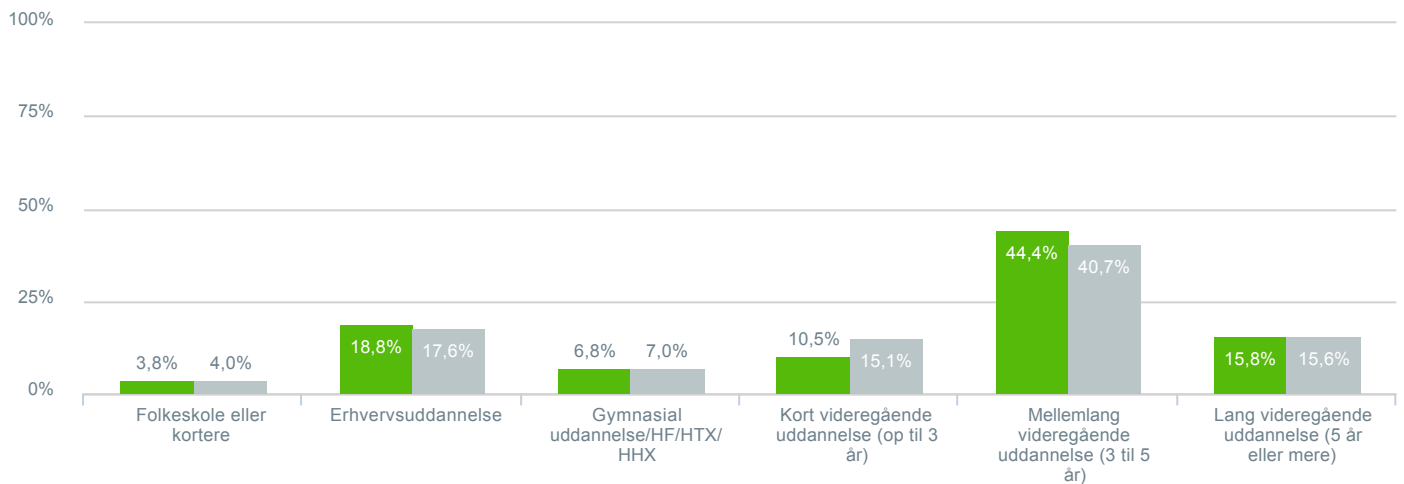

Hvilket uddannelsesniveau har du gennemført?

- **Besvarelser 2020** Svar status. Periode. Hvilken skole går dit barn på?. Hvilken skole går dit barn på?: Vigersted skole **133**
- **Besvarelser 2019** Svar status. Hvilken skole går dit barn på?. [TARGET_GROUP]. Hvilken skole går dit barn på?: Vigersted skole **199**