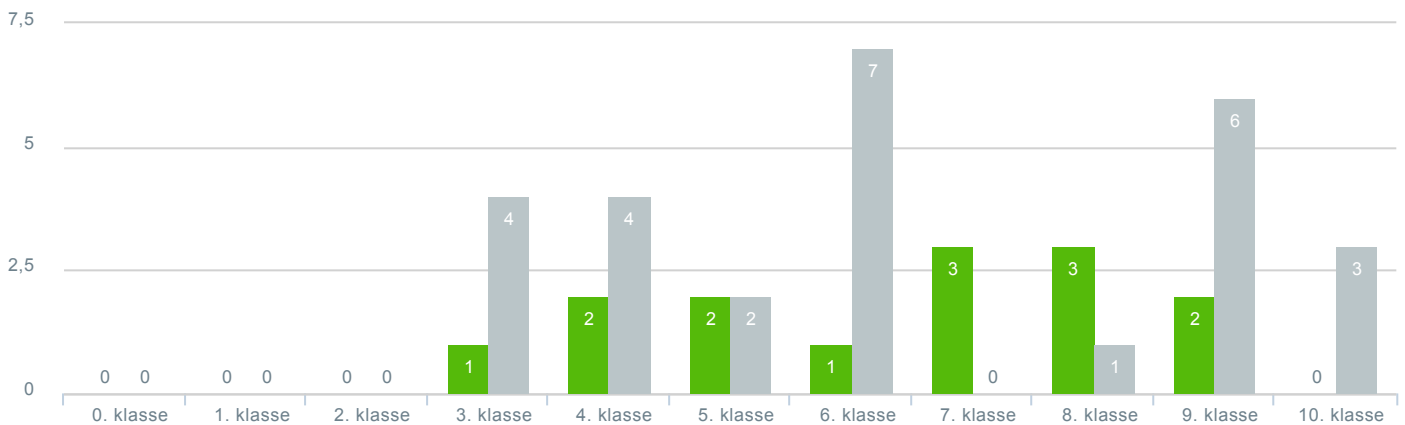

Hvilket klassetrin går dit barn på?

- **Besvarelser 2020** Svar status. Periode. Hvilken skole går dit barn på?. Hvilken skole går dit barn på?: A-huset Vigersted skole **14**
- **Besvarelser 2019** Svar status. Hvilken skole går dit barn på?. [TARGET_GROUP]. Hvilken skole går dit barn på?: A-huset Vigersted skole **27**