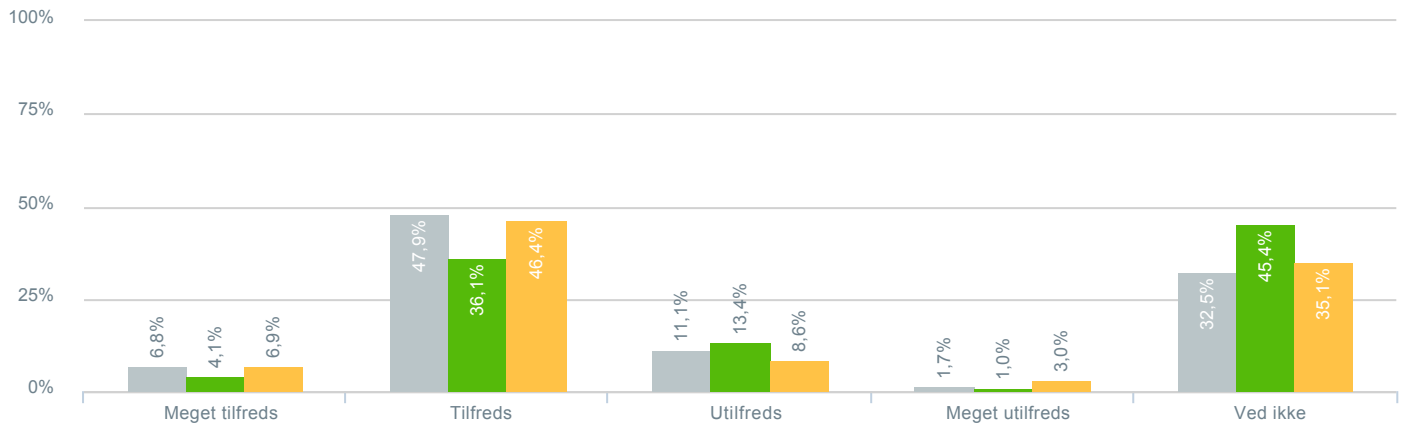

Skolens hjemmeside?

● Besvarelser 2019	Svar status. Hvilken skole går dit barn på?. [TARGET_GROUP]. Hvilken skole går dit barn på?: Nordbakkeskolen	117
● Besvarelser 2020	Svar status. Periode. Hvilken skole går dit barn på?. Hvilken skole går dit barn på?: Nordbakkeskolen	97
● Besvarelser for hele kommunen 2020	Periode. Svar status.	1.398

Skolens hjemmeside?