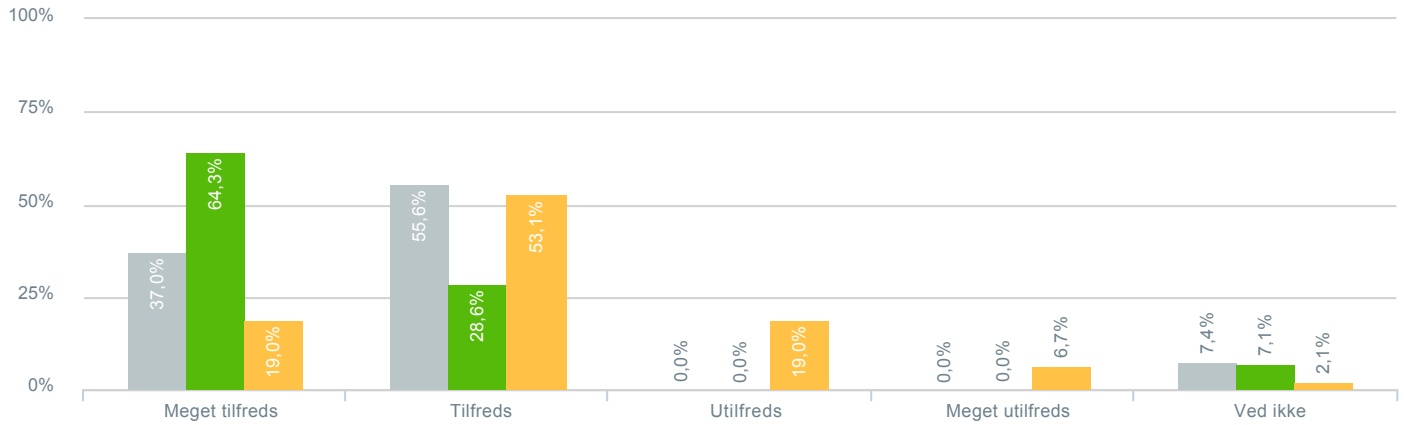

Klassestørrelsen?

● Besvarelser 2019	Svar status. Hvilken skole går dit barn på?. [TARGET_GROUP]. Hvilken skole går dit barn på?: A-huset Vigersted skole	27
● Besvarelser 2020	Svar status. Periode. Hvilken skole går dit barn på?. Hvilken skole går dit barn på?: A-huset Vigersted skole	14
● Besvarelser for hele kommunen 2020	Periode. Svar status.	1.398

Klassestørrelsen?