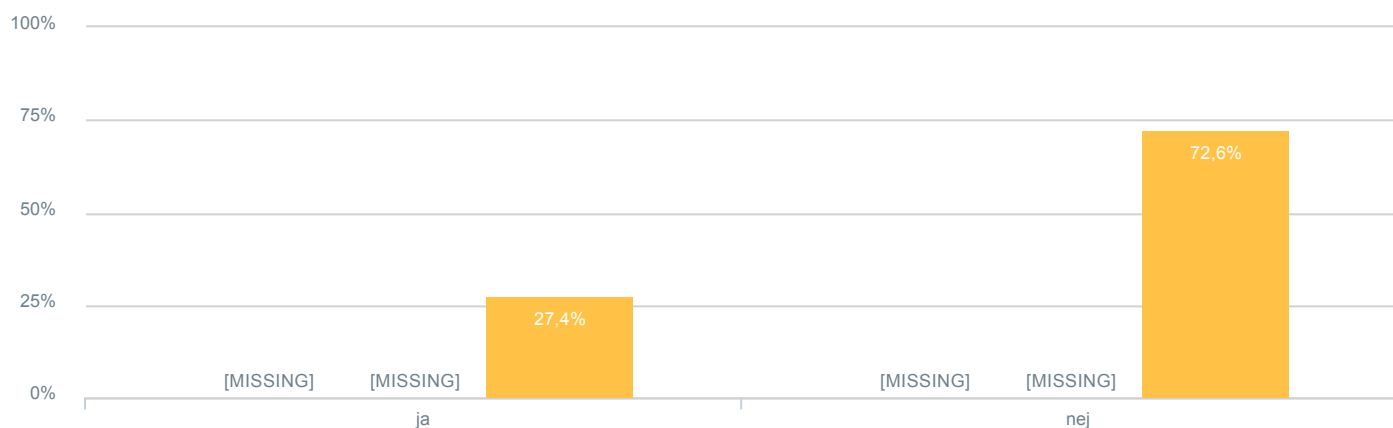

Overvejer du at flytte dit barn i privat- eller friskole?

● Besvarelser 2019	Svar status. Hvilken skole går dit barn på?. [TARGET_GROUP]. Hvilken skole går dit barn på?: A-huset Vigersted skole	0
● Besvarelser 2020	Svar status. Periode. Hvilken skole går dit barn på?. Hvilken skole går dit barn på?: A-huset Vigersted skole	0
● Besvarelser for hele kommunen 2020	Periode. Svar status.	1.334