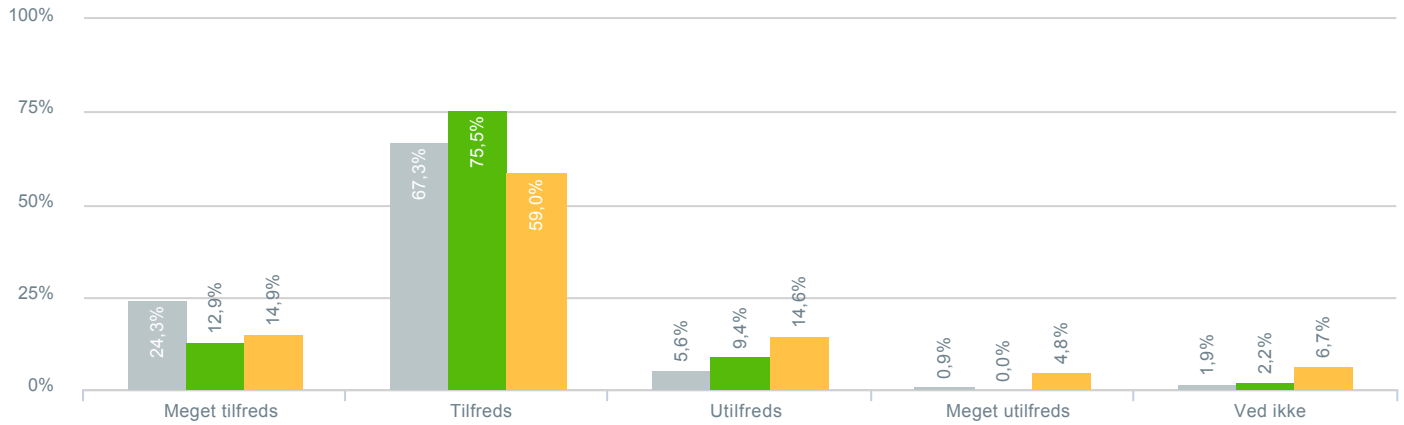

Skolens udvendige rammer (skolegård, boldbaner, legeplads mv.)?

● Besvarelser 2019	Svar status. Hvilken skole går dit barn på?. [TARGET_GROUP]. Hvilken skole går dit barn på?: Byskovskolen afd. Asgård	107
● Besvarelser 2020	Svar status. Periode. Hvilken skole går dit barn på?. Hvilken skole går dit barn på?: Byskovskolen afd. Asgård	139
● Besvarelser for hele kommunen 2020	Periode. Svar status.	1.398