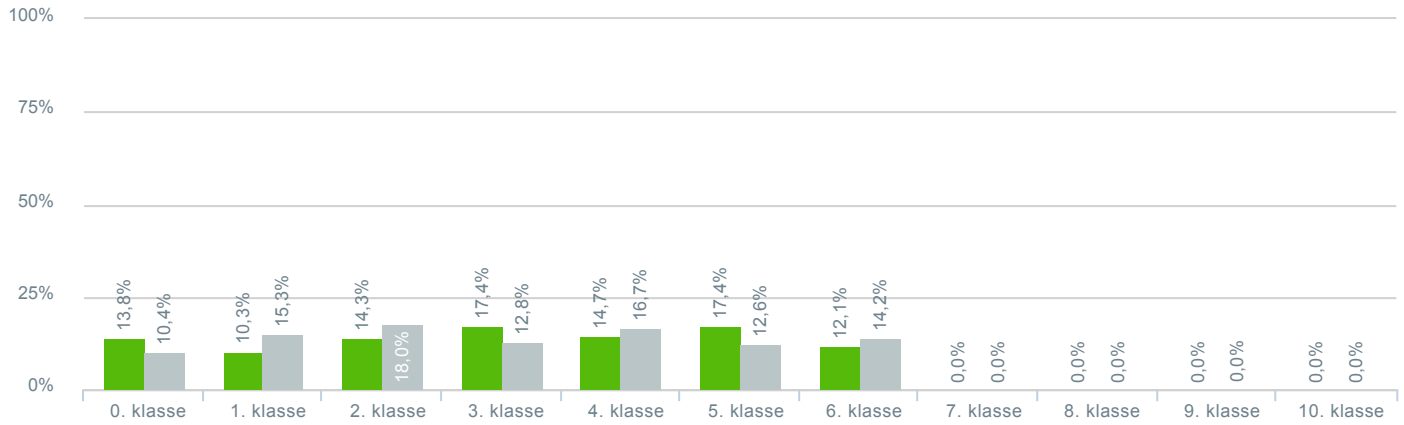

Hvilket klassetrin går dit barn på?

● **Besvarelser 2020** Svar status. Periode. Hvilken skole går dit barn på?. Hvilken skole går dit barn på?: Valdemarskolen **224**

● **Besvarelser 2019** Svar status. Hvilken skole går dit barn på?. [TARGET_GROUP]. Hvilken skole går dit barn på?: Valdemarskolen **366**