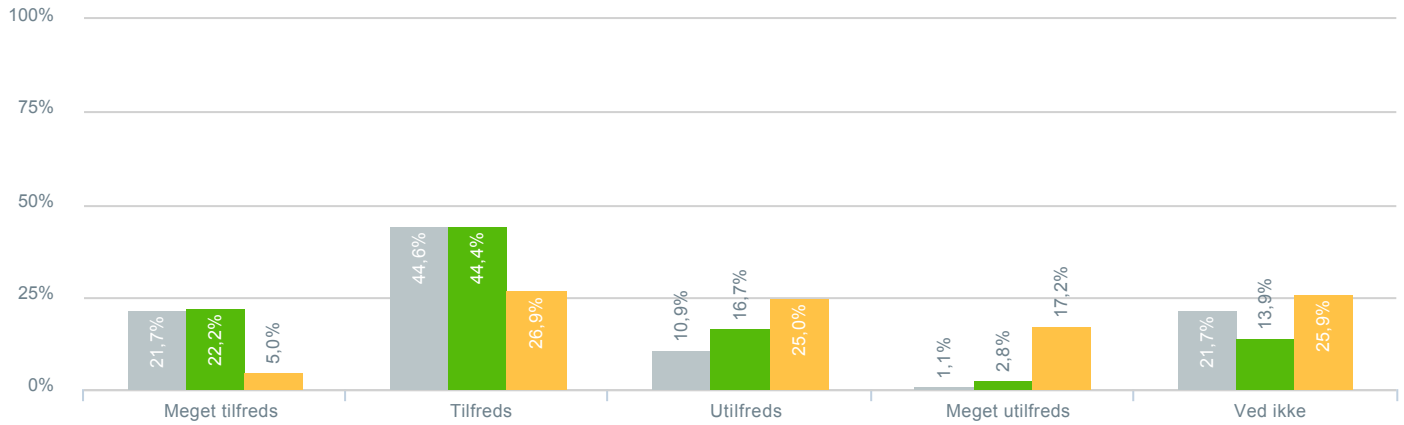

Kvaliteten af vikardækket undervisning?

● Besvarelser 2019	Svar status. Hvilken skole går dit barn på?. [TARGET_GROUP]. Hvilken skole går dit barn på?: Kildeskolen	92
● Besvarelser 2020	Svar status. Periode. Hvilken skole går dit barn på?. Hvilken skole går dit barn på?: Kildeskolen	36
● Besvarelser for hele kommunen 2020	Periode. Svar status.	1.398