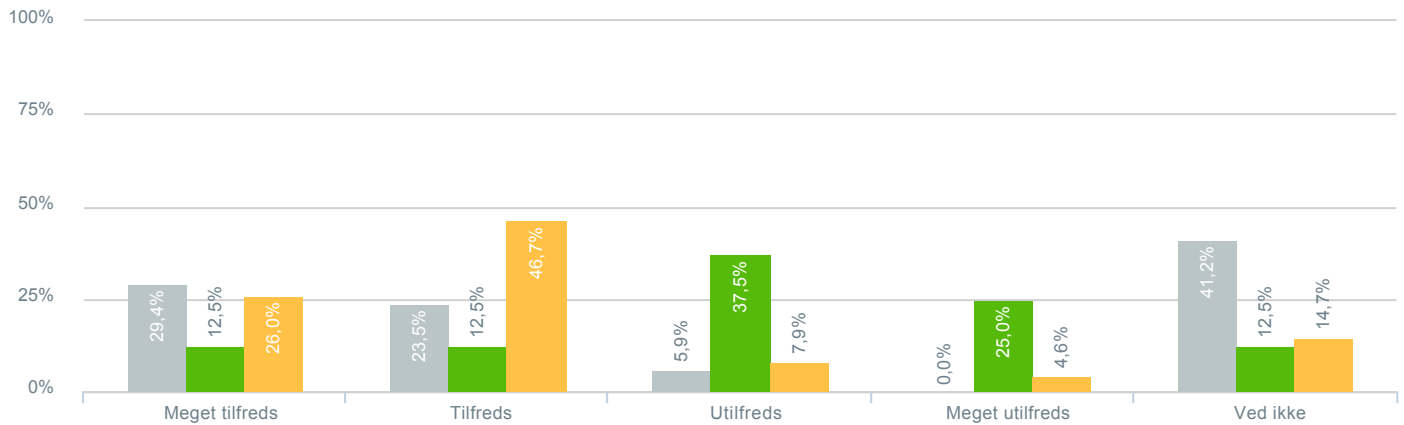

Skoleledelsens måde at repræsentere skolen på?

● Besvarelser 2019	Svar status. Hvilken skole går dit barn på?. [TARGET_GROUP]. Hvilken skole går dit barn på?: Vestervejens skole	17
● Besvarelser 2020	Svar status. Periode. Hvilken skole går dit barn på?. Hvilken skole går dit barn på?: Vestervejens skole	8
● Besvarelser for hele kommunen 2020	Periode. Svar status.	1.398