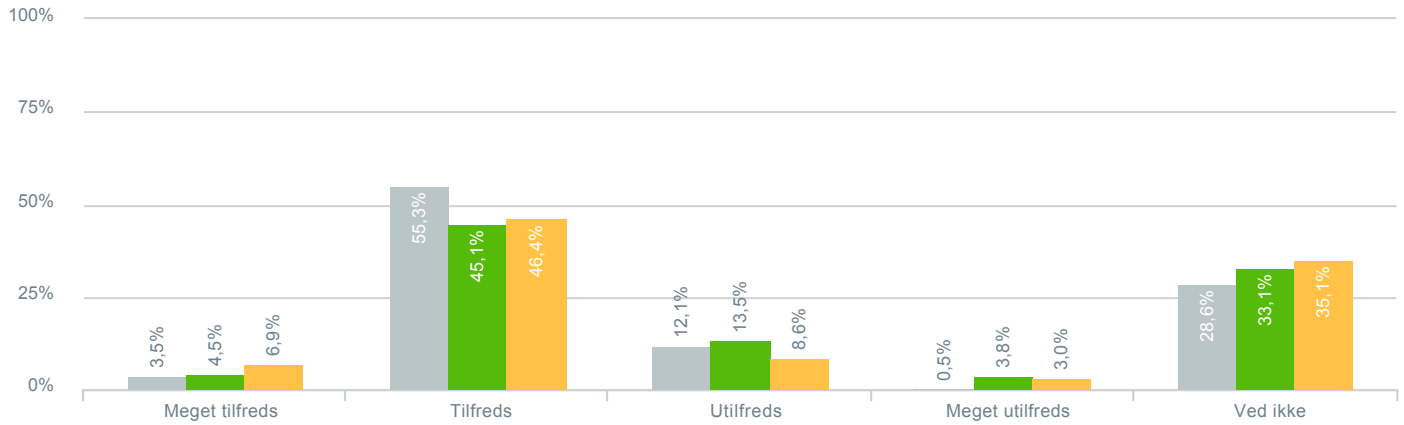

Skolens hjemmeside?

● Besvarelser 2019	Svar status. Hvilken skole går dit barn på?. [TARGET_GROUP]. Hvilken skole går dit barn på?: Vigersted skole	199
● Besvarelser 2020	Svar status. Periode. Hvilken skole går dit barn på?. Hvilken skole går dit barn på?: Vigersted skole	133
● Besvarelser for hele kommunen 2020	Periode. Svar status.	1.398

Skolens hjemmeside?