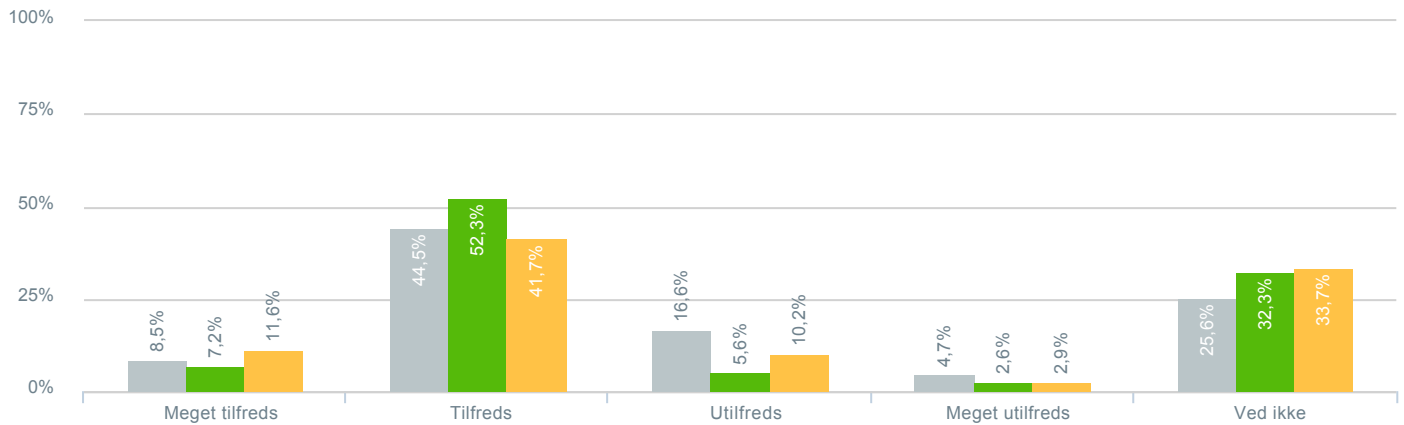

Elevernes medinddragelse i planlægning, udførelse og evaluering af undervisningen?

● Besvarelser 2019	Svar status. Hvilken skole går dit barn på?. [TARGET_GROUP]. Hvilken skole går dit barn på?: Byskovskolen afd. Benløse	211
● Besvarelser 2020	Svar status. Periode. Hvilken skole går dit barn på?. Hvilken skole går dit barn på?: Byskovskolen afd. Benløse	195
● Besvarelser for hele kommunen 2020	Periode. Svar status.	1.398