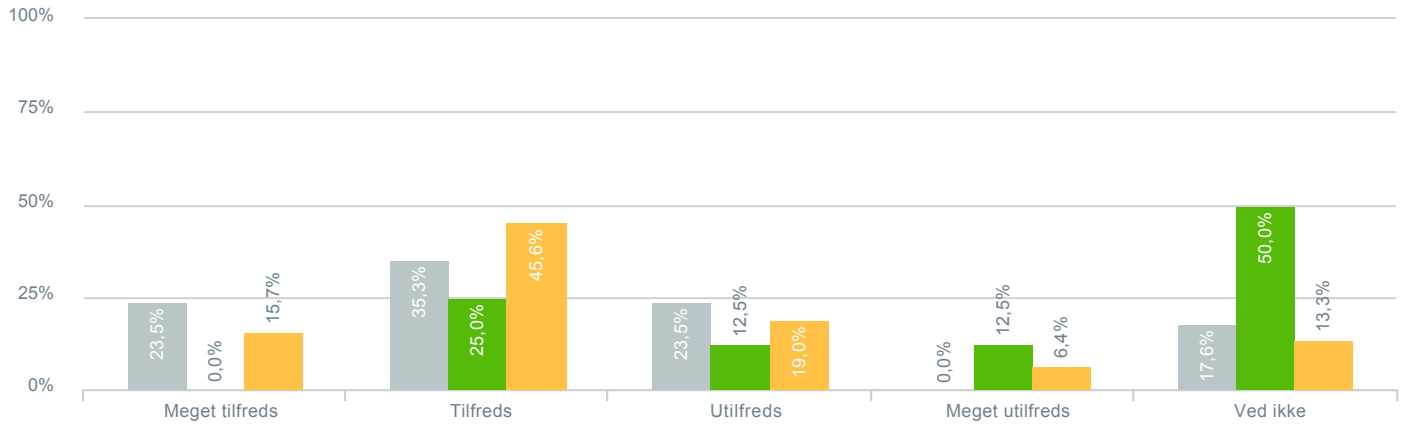

Skolens renommé/ry?

● Besvarelser 2019	Svar status. Hvilken skole går dit barn på?. [TARGET_GROUP]. Hvilken skole går dit barn på?: Vestervejens skole	17
● Besvarelser 2020	Svar status. Periode. Hvilken skole går dit barn på?. Hvilken skole går dit barn på?: Vestervejens skole	8
● Besvarelser for hele kommunen 2020	Periode. Svar status.	1.398

Skolens renommé/ry?