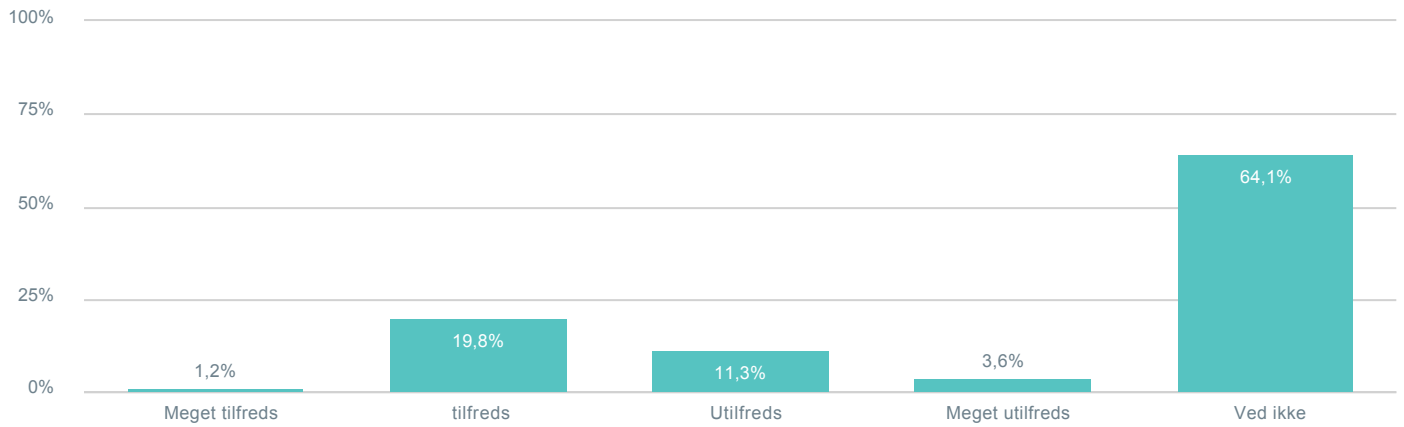

Informationer om andre folkeskoletilbud i kommunen?

Total Hvilken skole går dit barn på?: Byskovskolen afd. Asgård

248