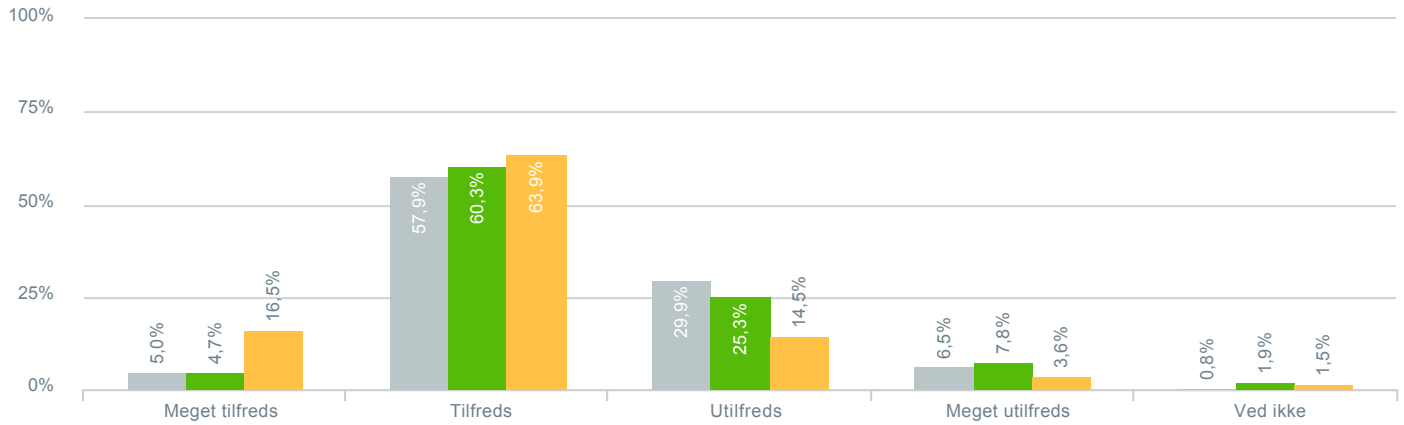

Skoledagens længde i dit barns klasse?

● Besvarelser 2019	Svar status. Hvilken skole går dit barn på?. [TARGET_GROUP]. Hvilken skole går dit barn på?: Campusskolen	261
● Besvarelser 2020	Svar status. Periode. Hvilken skole går dit barn på?. Hvilken skole går dit barn på?: Campusskolen	257
● Besvarelser for hele kommunen 2020	Periode. Svar status.	1.398