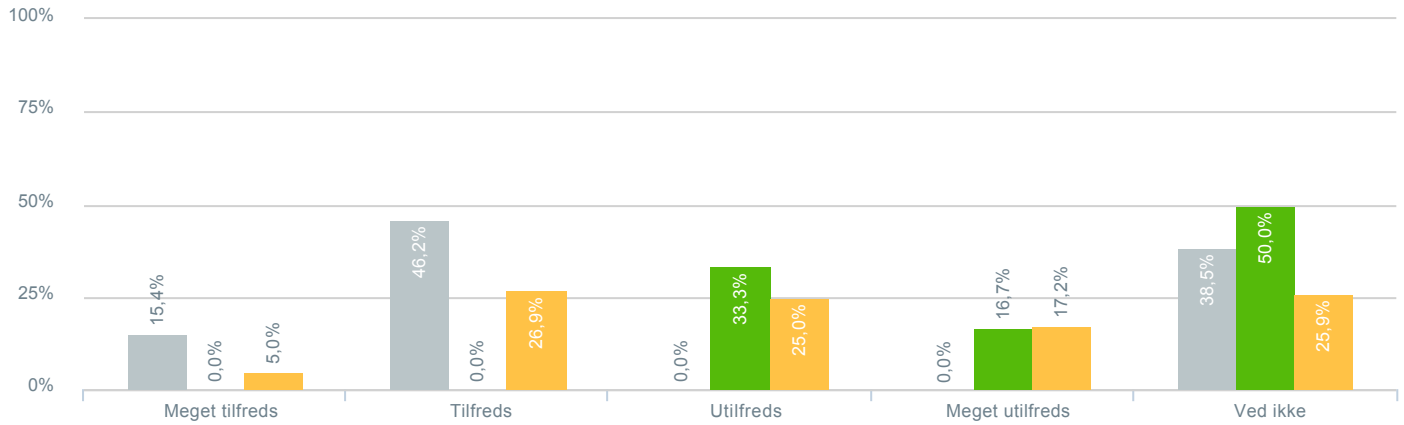

Kvaliteten af vikardækket undervisning?

● Besvarelser 2019	Svar status. Hvilken skole går dit barn på?. [TARGET_GROUP]. Hvilken skole går dit barn på?: Byskovskolen afd. Asgård Centerklasser	13
● Besvarelser 2020	Svar status. Periode. Hvilken skole går dit barn på?. Hvilken skole går dit barn på?: Byskovskolen afd. Asgård Centerklasser	6
● Besvarelser for hele kommunen 2020	Periode. Svar status.	1.398