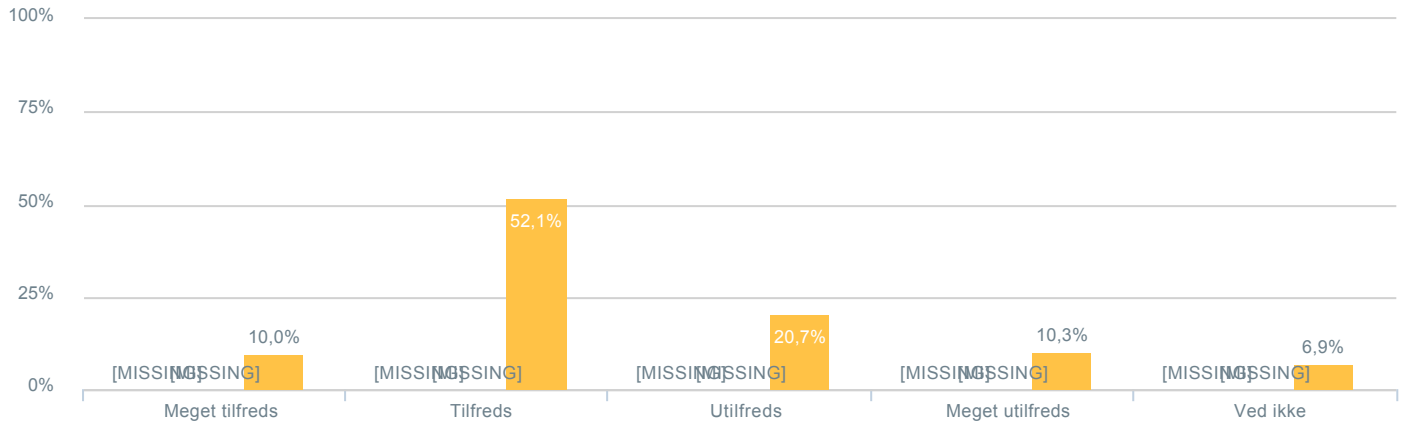

Sikkerheden på skolevejen?

● Besvarelser 2019	Svar status. Hvilken skole går dit barn på?. [TARGET_GROUP]. Hvilken skole går dit barn på?: Byskovskolen afd. Asgård Centerklasser	0
● Besvarelser 2020	Svar status. Periode. Hvilken skole går dit barn på?. Hvilken skole går dit barn på?: Byskovskolen afd. Asgård Centerklasser	0
● Besvarelser for hele kommunen 2020	Periode. Svar status.	1.356