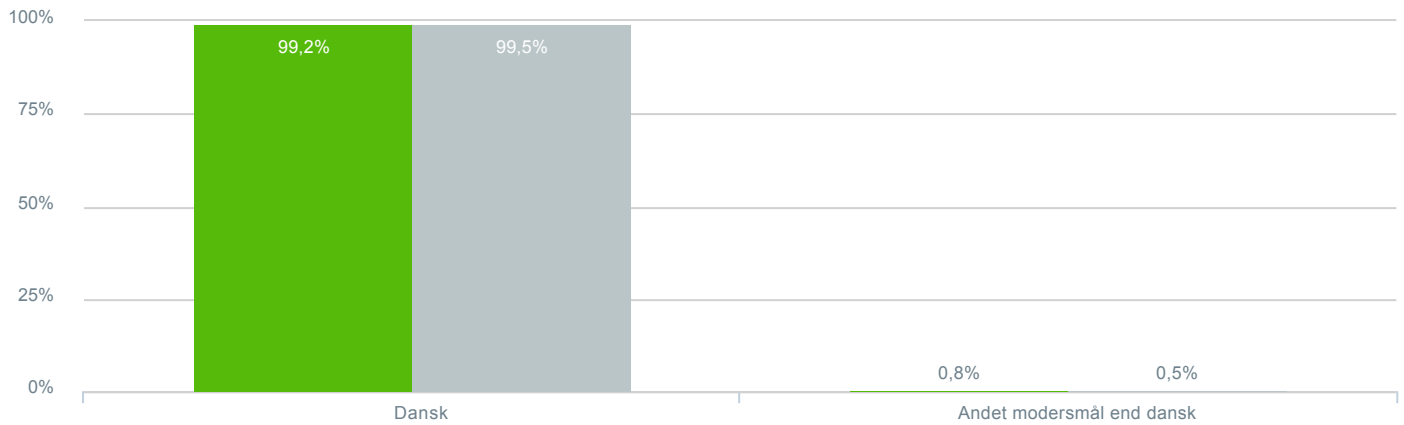

Hvilket sprog tales mest i hjemmet?

- **Besvarelser 2020** Svar status. Periode. Hvilken skole går dit barn på?. Hvilken skole går dit barn på?: Vigersted skole **133**
- **Besvarelser 2019** Svar status. Hvilken skole går dit barn på?. [TARGET_GROUP]. Hvilken skole går dit barn på?: Vigersted skole **199**