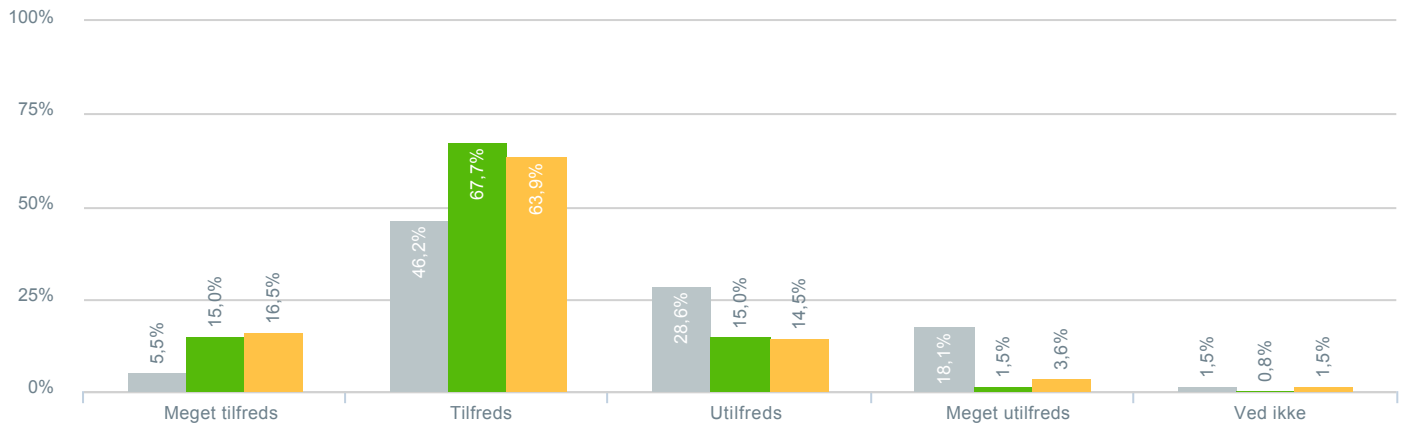

Skoledagens længde i dit barns klasse?

● Besvarelser 2019	Svar status. Hvilken skole går dit barn på?. [TARGET_GROUP]. Hvilken skole går dit barn på?: Vigersted skole	199
● Besvarelser 2020	Svar status. Periode. Hvilken skole går dit barn på?. Hvilken skole går dit barn på?: Vigersted skole	133
● Besvarelser for hele kommunen 2020	Periode. Svar status.	1.398