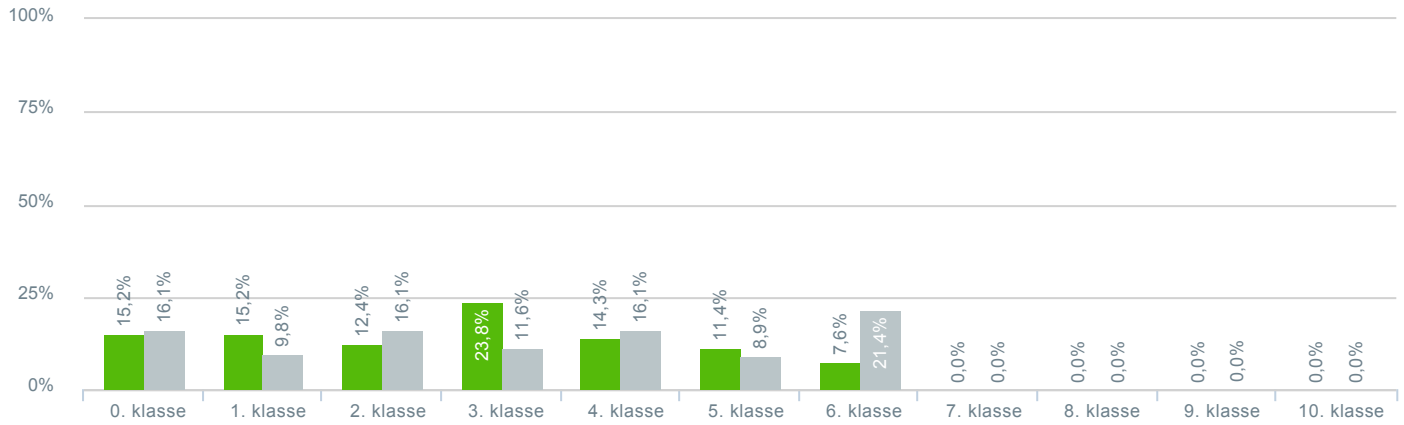

Hvilket klassetrin går dit barn på?

● **Besvarelser 2020** Svar status. Periode. Hvilken skole går dit barn på?. Hvilken skole går dit barn på?: Søholmskolen **105**

● **Besvarelser 2019** Svar status. Hvilken skole går dit barn på?. [TARGET_GROUP]. Hvilken skole går dit barn på?: Søholmskolen **112**