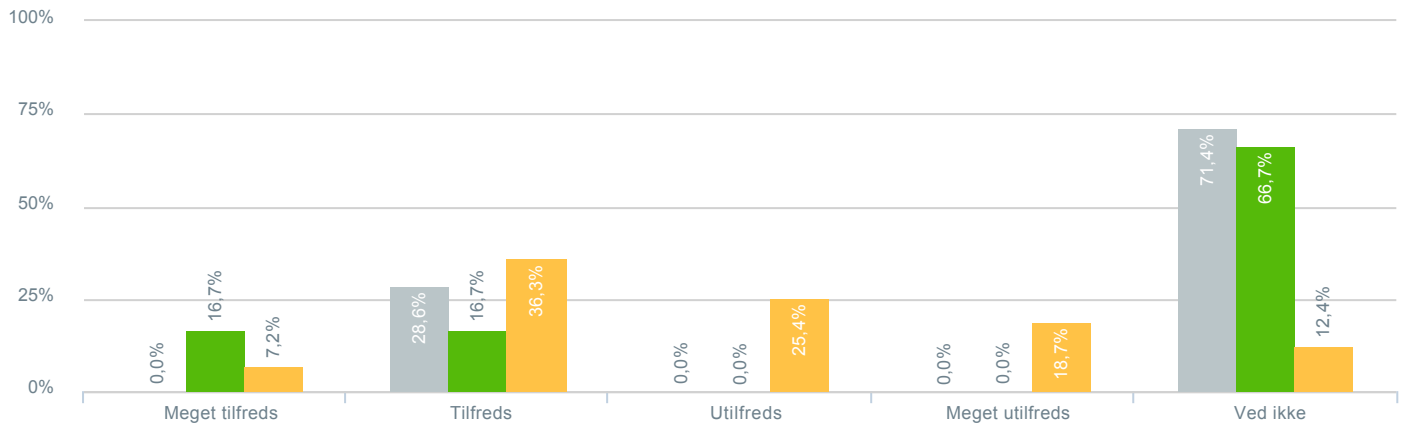

Omfanget af vikardækket undervisning?

● Besvarelser 2019	Svar status. Hvilken skole går dit barn på?. [TARGET_GROUP]. Hvilken skole går dit barn på?: Nebsmøllegård	7
● Besvarelser 2020	Svar status. Periode. Hvilken skole går dit barn på?. Hvilken skole går dit barn på?: Nebsmøllegård	6
● Besvarelser for hele kommunen 2020	Periode. Svar status.	1.398