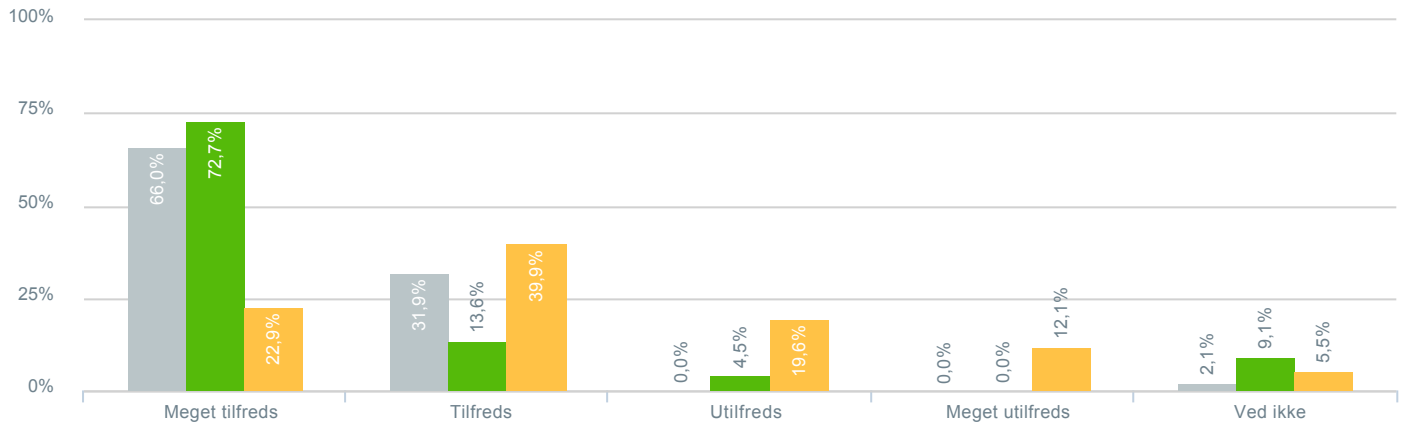

Hvor tilfreds er du med udbyttet af dialogen med skoleledelsen?

● Besvarelser 2019	Svar status. Hvilken skole går dit barn på?. [TARGET_GROUP]. Hvilken skole går dit barn på?: Kildeskolen	47
● Besvarelser 2020	Svar status. Periode. Hvilken skole går dit barn på?. Hvilken skole går dit barn på?: Kildeskolen	22
● Besvarelser for hele kommunen 2020	Periode. Svar status.	489