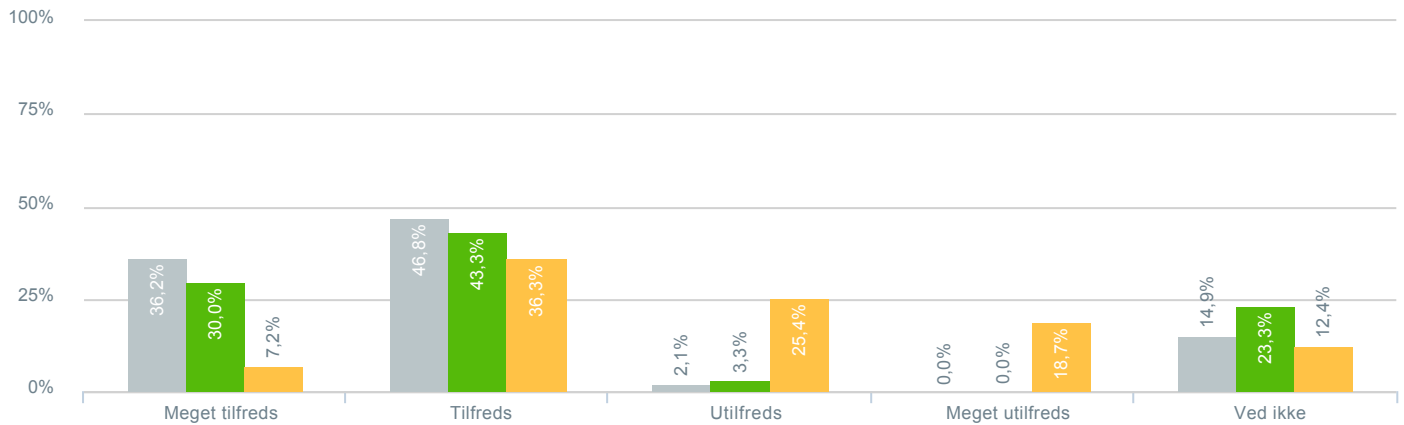

Omfanget af vikardækket undervisning?

● Besvarelser 2019	Svar status. Hvilken skole går dit barn på?. [TARGET_GROUP]. Hvilken skole går dit barn på?: Ådalsskolen	47
● Besvarelser 2020	Svar status. Periode. Hvilken skole går dit barn på?. Hvilken skole går dit barn på?: Ådalsskolen	30
● Besvarelser for hele kommunen 2020	Periode. Svar status.	1.398