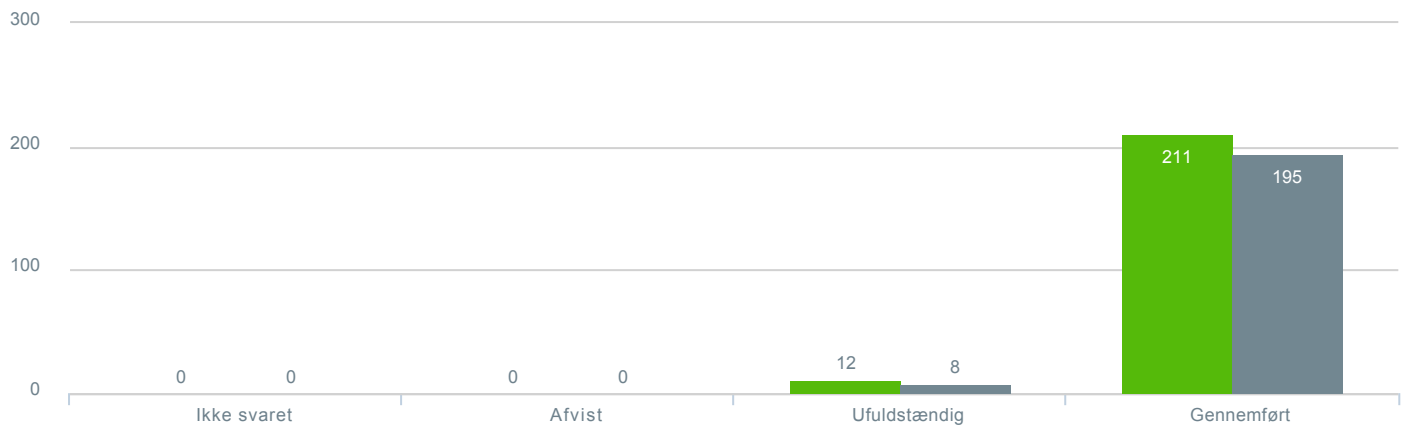

## Svar status

● **Antal besvarelser 2019** [TARGET\_GROUP]. Svar status. Hvilken skole går dit barn på?: Byskovskolen afd. Benløse **223**

● **Antal besvarelser 2020** Svar status. [LAUNCH]. Hvilken skole går dit barn på?: Byskovskolen afd. Benløse **203**