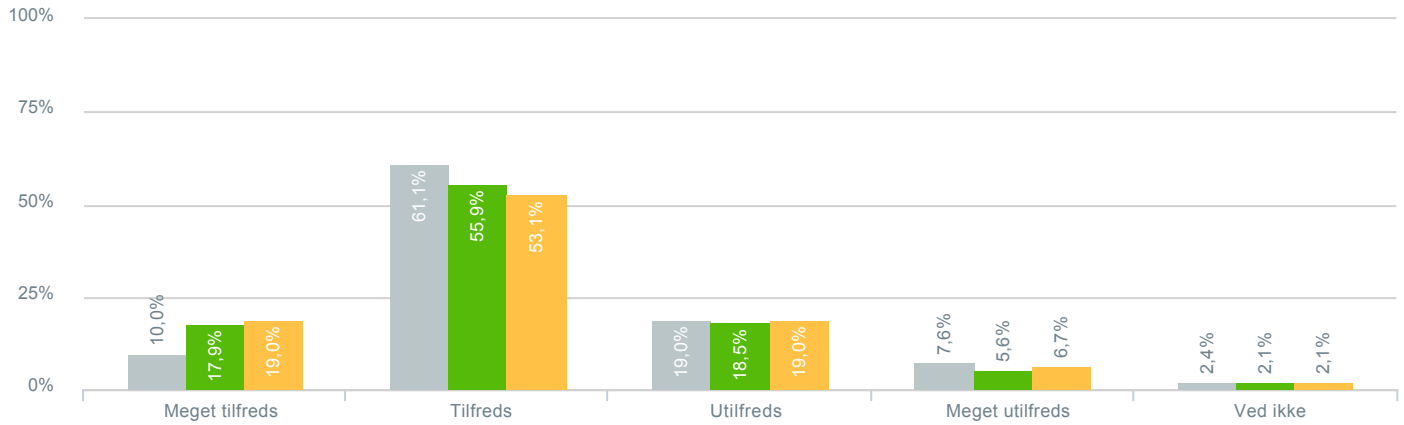

Klassestørrelsen?

● Besvarelser 2019	Svar status. Hvilken skole går dit barn på?. [TARGET_GROUP]. Hvilken skole går dit barn på?: Byskovskolen afd. Benløse	211
● Besvarelser 2020	Svar status. Periode. Hvilken skole går dit barn på?. Hvilken skole går dit barn på?: Byskovskolen afd. Benløse	195
● Besvarelser for hele kommunen 2020	Periode. Svar status.	1.398

Klassestørrelsen?