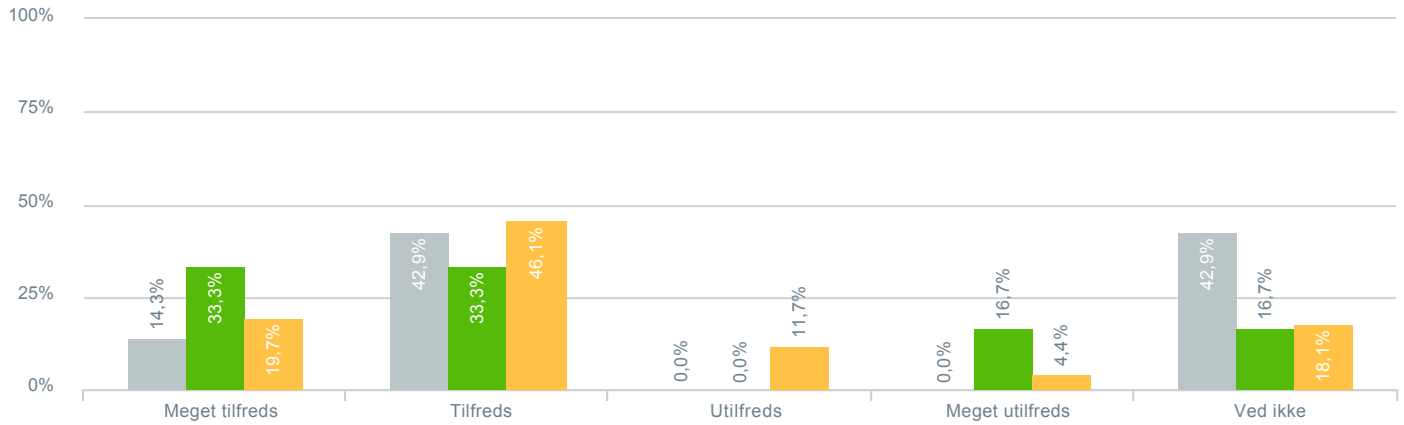

Skolens arbejde med at få alle børn til at føle sig som en del af fællesskabet?

● Besvarelser 2019	Svar status. Hvilken skole går dit barn på?. [TARGET_GROUP]. Hvilken skole går dit barn på?: Nebsmøllegård	7
● Besvarelser 2020	Svar status. Periode. Hvilken skole går dit barn på?. Hvilken skole går dit barn på?: Nebsmøllegård	6
● Besvarelser for hele kommunen 2020	Periode. Svar status.	1.398