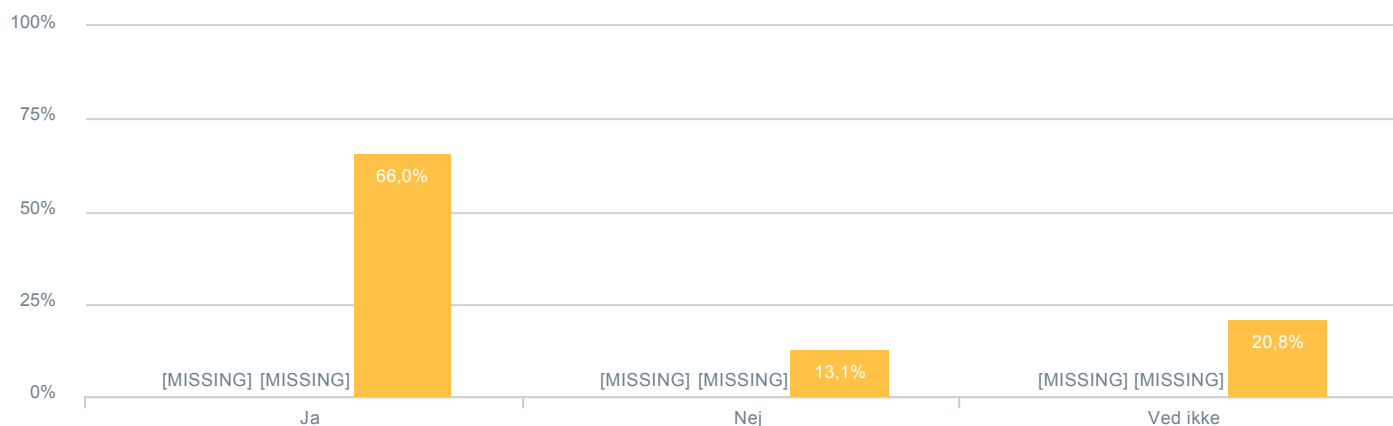

Vil du anbefale skolen til andre forældre?

- **Besvarelser 2019** Svar status. Hvilken skole går dit barn på?. [TARGET_GROUP]. Hvilken skole går dit barn på?: Byskovskolen afd. Asgård Centerklasser **0**
- **Besvarelser 2020** Svar status. Periode. Hvilken skole går dit barn på?. Hvilken skole går dit barn på?: Byskovskolen afd. Asgård Centerklasser **0**
- **Besvarelser for hele kommunen 2020** Periode. Svar status. **1.334**