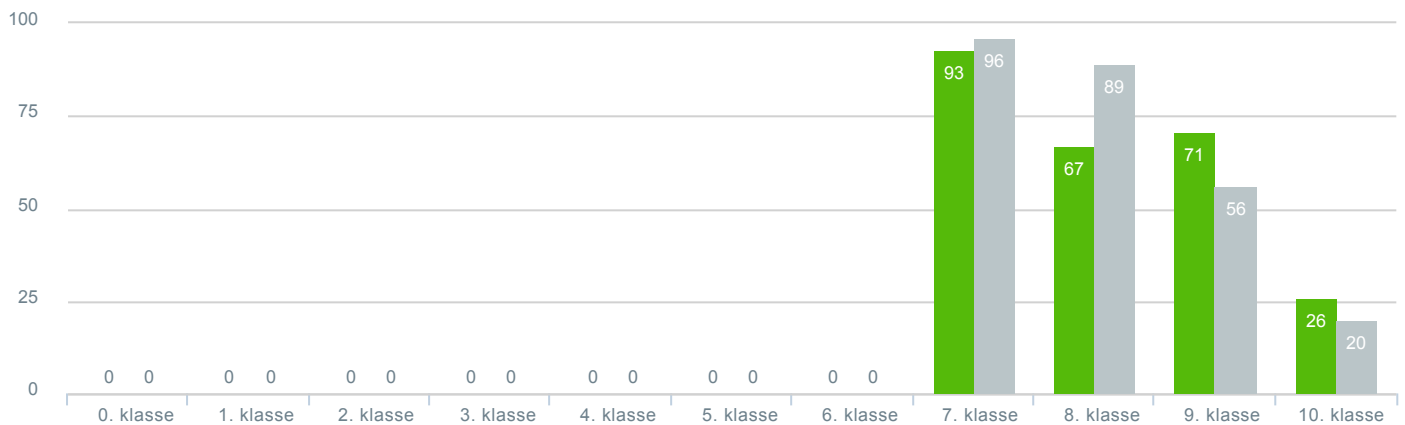

Hvilket klassetrin går dit barn på?

- **Besvarelser 2020** Svar status. Periode. Hvilken skole går dit barn på?. Hvilken skole går dit barn på?: Campusskolen **257**
- **Besvarelser 2019** Svar status. Hvilken skole går dit barn på?. [TARGET_GROUP]. Hvilken skole går dit barn på?: Campusskolen **261**