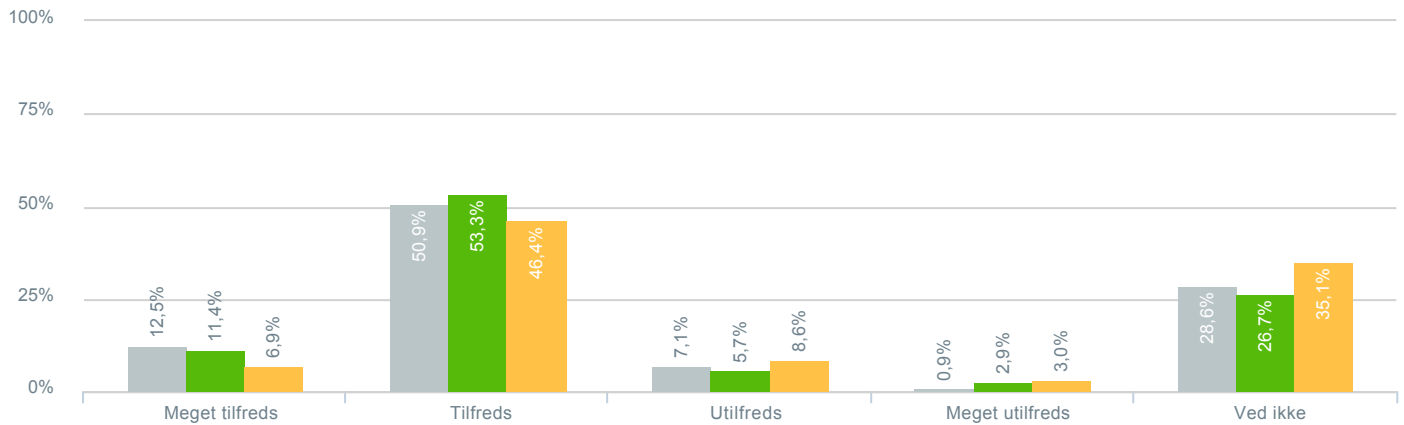

Skolens hjemmeside?

● Besvarelser 2019	Svar status. Hvilken skole går dit barn på?. [TARGET_GROUP]. Hvilken skole går dit barn på?: Søholmskolen	112
● Besvarelser 2020	Svar status. Periode. Hvilken skole går dit barn på?. Hvilken skole går dit barn på?: Søholmskolen	105
● Besvarelser for hele kommunen 2020	Periode. Svar status.	1.398

Skolens hjemmeside?