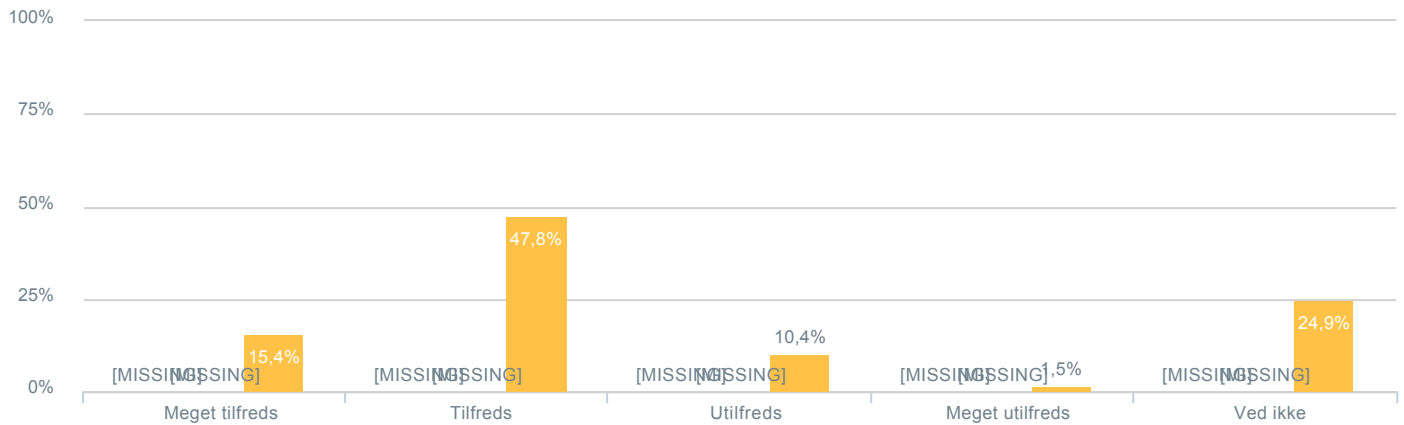

Skolens synlighed i lokalmiljøet?

● Besvarelser 2019	Svar status. Hvilken skole går dit barn på?. [TARGET_GROUP]. Hvilken skole går dit barn på?: Ådalsskolen	0
● Besvarelser 2020	Svar status. Periode. Hvilken skole går dit barn på?. Hvilken skole går dit barn på?: Ådalsskolen	0
● Besvarelser for hele kommunen 2020	Periode. Svar status.	1.334