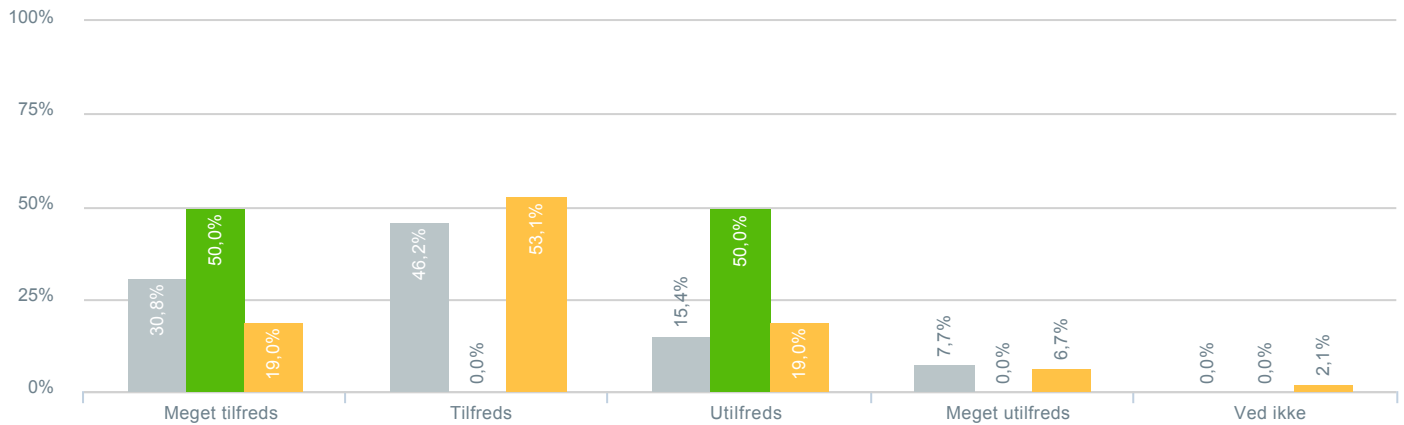

Klassestørrelsen?

● Besvarelser 2019	Svar status. Hvilken skole går dit barn på?. [TARGET_GROUP]. Hvilken skole går dit barn på?: Byskovskolen afd. Asgård Centerklasser	13
● Besvarelser 2020	Svar status. Periode. Hvilken skole går dit barn på?. Hvilken skole går dit barn på?: Byskovskolen afd. Asgård Centerklasser	6
● Besvarelser for hele kommunen 2020	Periode. Svar status.	1.398

Klassestørrelsen?