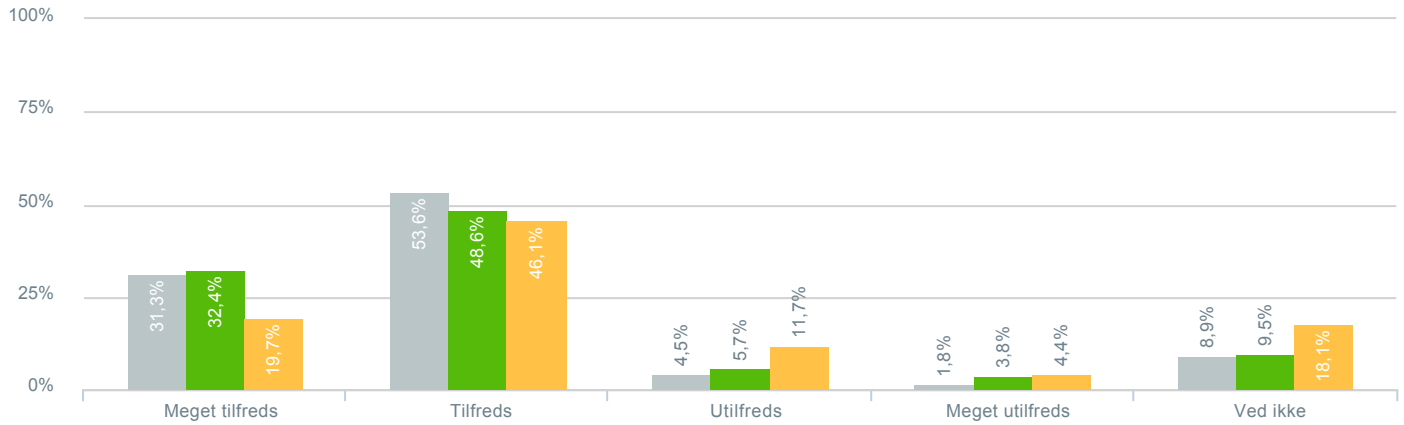

Skolens arbejde med at få alle børn til at føle sig som en del af fællesskabet?

● Besvarelser 2019	Svar status. Hvilken skole går dit barn på?. [TARGET_GROUP]. Hvilken skole går dit barn på?: Søholmskolen	112
● Besvarelser 2020	Svar status. Periode. Hvilken skole går dit barn på?. Hvilken skole går dit barn på?: Søholmskolen	105
● Besvarelser for hele kommunen 2020	Periode. Svar status.	1.398