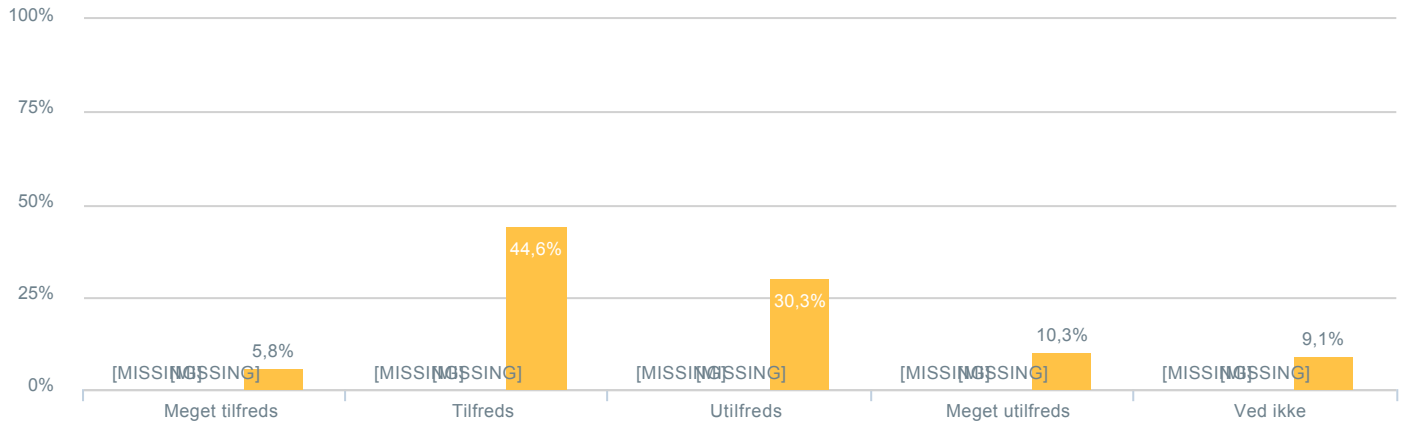

At finde de nødvendige informationer på Aula?

● Besvarelser 2019	Svar status. Hvilken skole går dit barn på?. [TARGET_GROUP]. Hvilken skole går dit barn på?: Nebsmøllegård	0
● Besvarelser 2020	Svar status. Periode. Hvilken skole går dit barn på?. Hvilken skole går dit barn på?: Nebsmøllegård	0
● Besvarelser for hele kommunen 2020	Periode. Svar status.	1.384