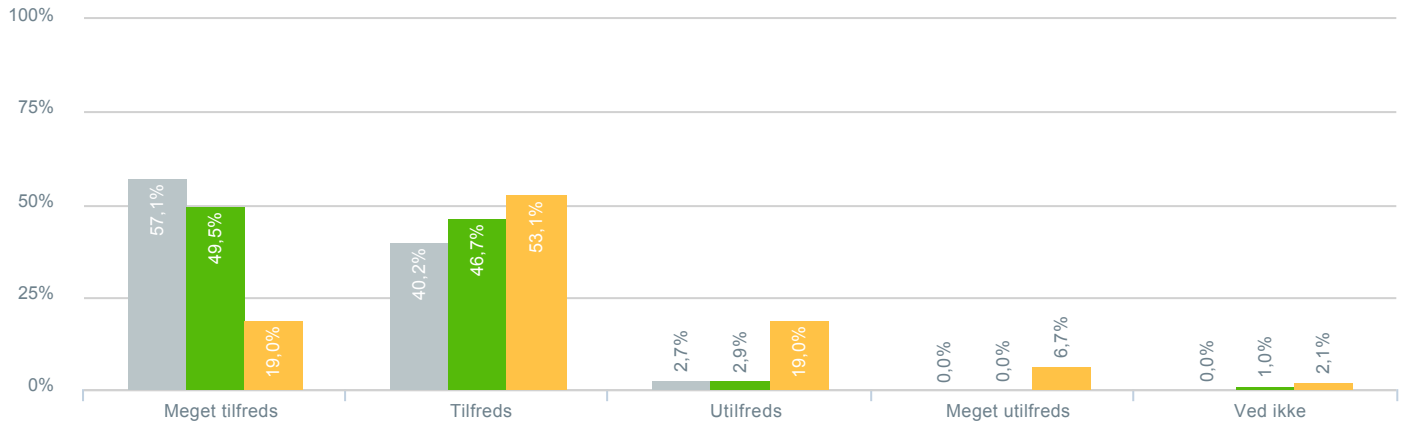

Klassestørrelsen?

● Besvarelser 2019	Svar status. Hvilken skole går dit barn på?. [TARGET_GROUP]. Hvilken skole går dit barn på?: Søholmskolen	112
● Besvarelser 2020	Svar status. Periode. Hvilken skole går dit barn på?. Hvilken skole går dit barn på?: Søholmskolen	105
● Besvarelser for hele kommunen 2020	Periode. Svar status.	1.398

Klassestørrelsen?