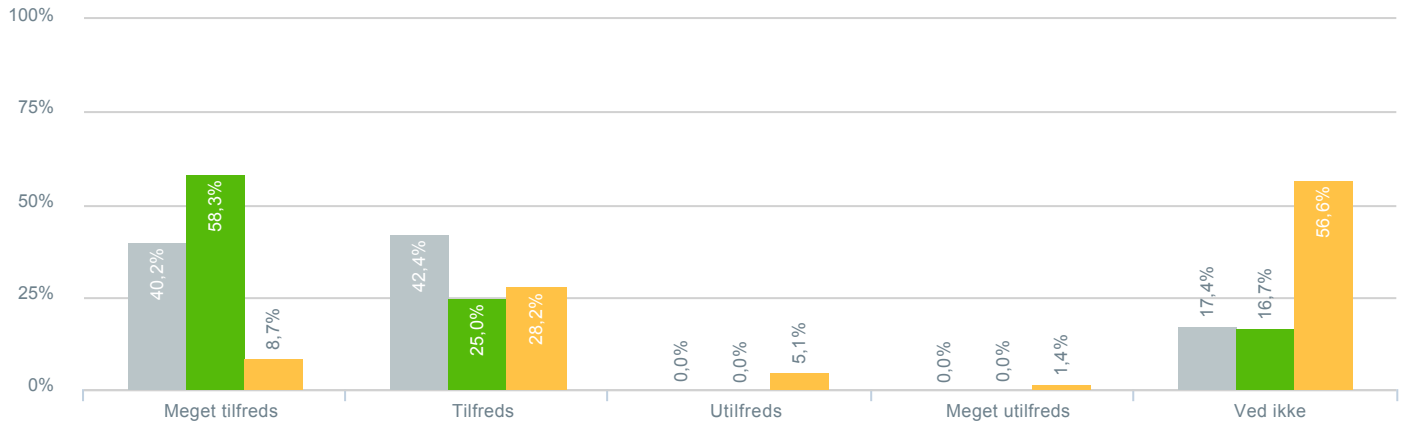

Skolens understøttelse af elevrådsarbejdet?

● Besvarelser 2019	Svar status. Hvilken skole går dit barn på?. [TARGET_GROUP]. Hvilken skole går dit barn på?: Kildeskolen	92
● Besvarelser 2020	Svar status. Periode. Hvilken skole går dit barn på?. Hvilken skole går dit barn på?: Kildeskolen	36
● Besvarelser for hele kommunen 2020	Periode. Svar status.	1.398