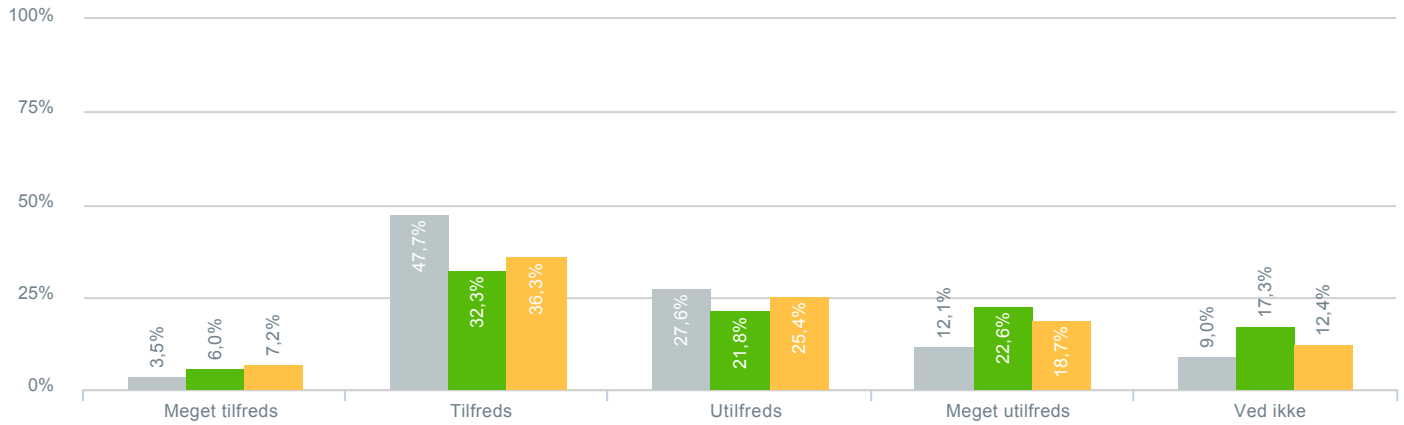

Omfanget af vikardækket undervisning?

● Besvarelser 2019	Svar status. Hvilken skole går dit barn på?. [TARGET_GROUP]. Hvilken skole går dit barn på?: Vigersted skole	199
● Besvarelser 2020	Svar status. Periode. Hvilken skole går dit barn på?. Hvilken skole går dit barn på?: Vigersted skole	133
● Besvarelser for hele kommunen 2020	Periode. Svar status.	1.398