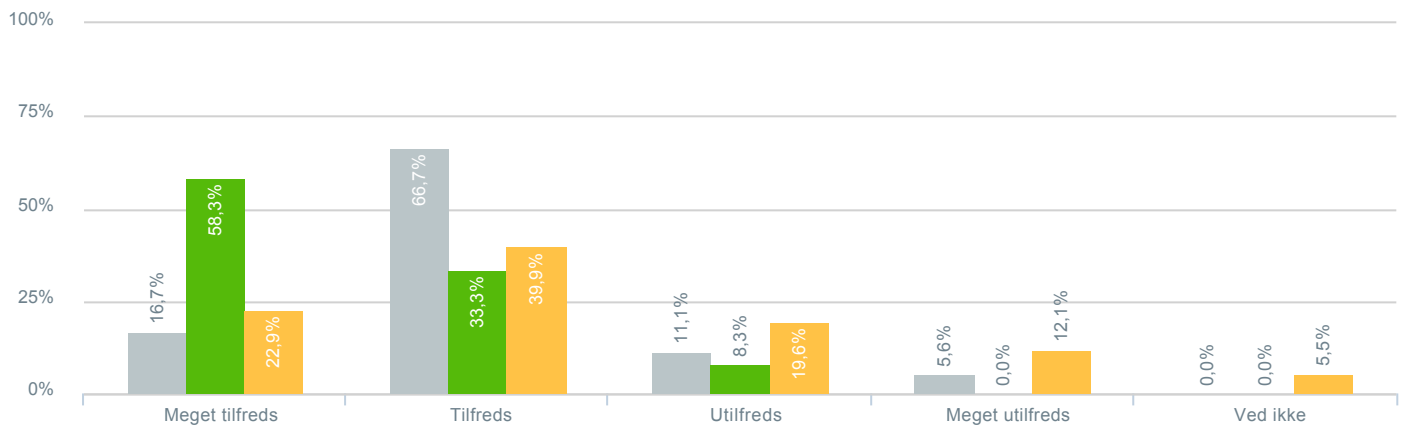

Hvor tilfreds er du med udbyttet af dialogen med skoleledelsen?

● Besvarelser 2019	Svar status. Hvilken skole går dit barn på?. [TARGET_GROUP]. Hvilken skole går dit barn på?: A-huset Vigersted skole	18
● Besvarelser 2020	Svar status. Periode. Hvilken skole går dit barn på?. Hvilken skole går dit barn på?: A-huset Vigersted skole	12
● Besvarelser for hele kommunen 2020	Periode. Svar status.	489