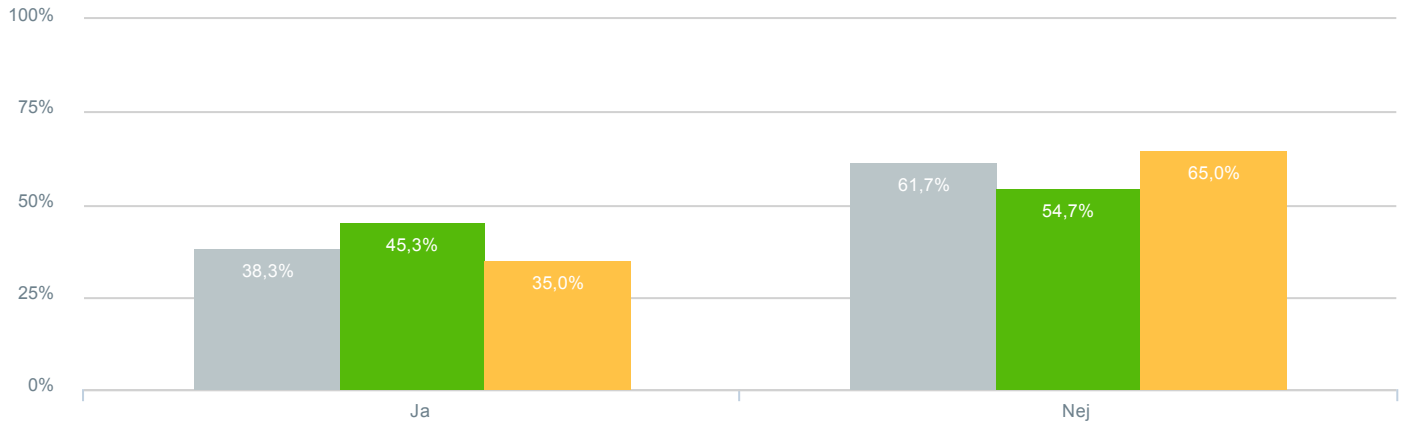

Har du som forældre haft behov for at involvere skoleledelsen i dit barns trivsel og udvikling?

● Besvarelser 2019	Svar status. Hvilken skole går dit barn på?. [TARGET_GROUP]. Hvilken skole går dit barn på?: Byskovskolen afd. Asgård	107
● Besvarelser 2020	Svar status. Periode. Hvilken skole går dit barn på?. Hvilken skole går dit barn på?: Byskovskolen afd. Asgård	139
● Besvarelser for hele kommunen 2020	Periode. Svar status.	1.398