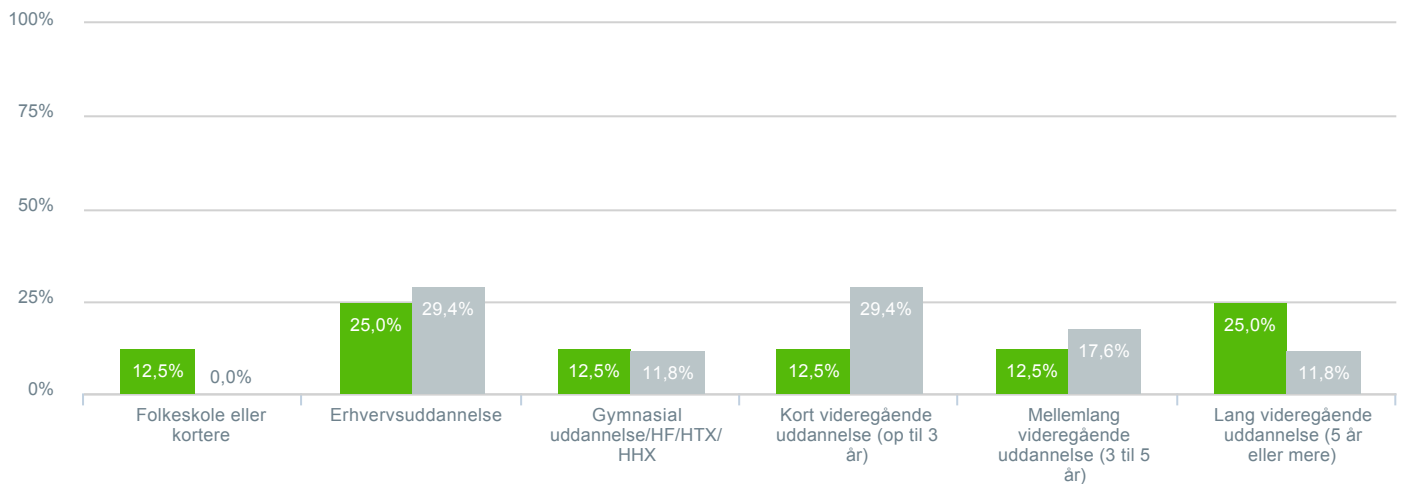

Hvilket uddannelsesniveau har du gennemført?

- **Besvarelser 2020** Svar status. Periode. Hvilken skole går dit barn på?. Hvilken skole går dit barn på?: Vestervejens skole **8**
- **Besvarelser 2019** Svar status. Hvilken skole går dit barn på?. [TARGET_GROUP]. Hvilken skole går dit barn på?: Vestervejens skole **17**