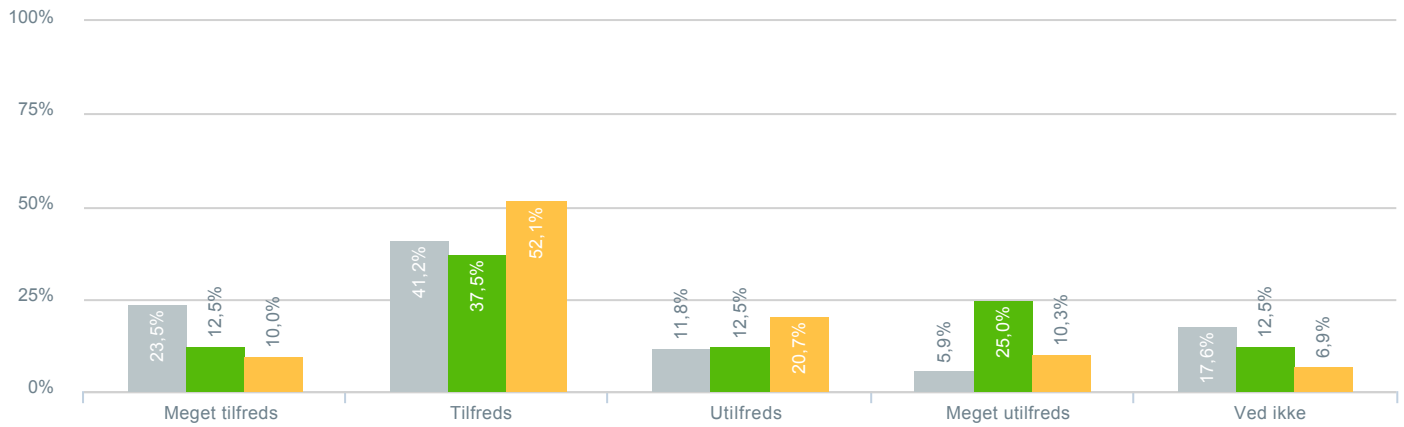

Sikkerheden på skolevejen?

● Besvarelser 2019	Svar status. Hvilken skole går dit barn på?. [TARGET_GROUP]. Hvilken skole går dit barn på?: Vestervejens skole	17
● Besvarelser 2020	Svar status. Periode. Hvilken skole går dit barn på?. Hvilken skole går dit barn på?: Vestervejens skole	8
● Besvarelser for hele kommunen 2020	Periode. Svar status.	1.356