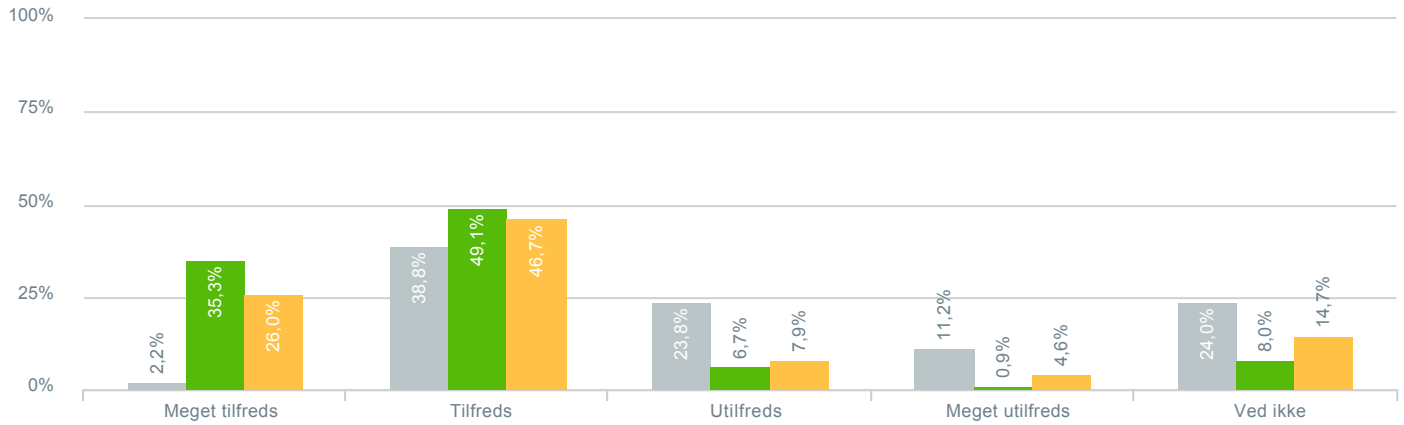

Skoleledelsens måde at repræsentere skolen på?

● Besvarelser 2019	Svar status. Hvilken skole går dit barn på?. [TARGET_GROUP]. Hvilken skole går dit barn på?: Valdemarskolen	366
● Besvarelser 2020	Svar status. Periode. Hvilken skole går dit barn på?. Hvilken skole går dit barn på?: Valdemarskolen	224
● Besvarelser for hele kommunen 2020	Periode. Svar status.	1.398