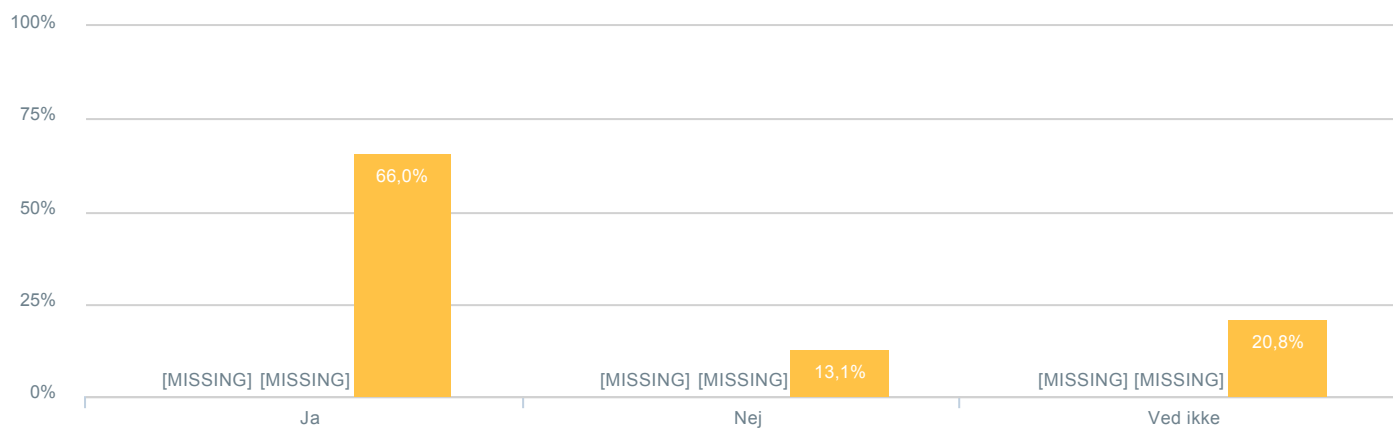

Vil du anbefale skolen til andre forældre?

● Besvarelser 2019	Svar status. Hvilken skole går dit barn på?. [TARGET_GROUP]. Hvilken skole går dit barn på?: Nebsmøllegård	0
● Besvarelser 2020	Svar status. Periode. Hvilken skole går dit barn på?. Hvilken skole går dit barn på?: Nebsmøllegård	0
● Besvarelser for hele kommunen 2020	Periode. Svar status.	1.334