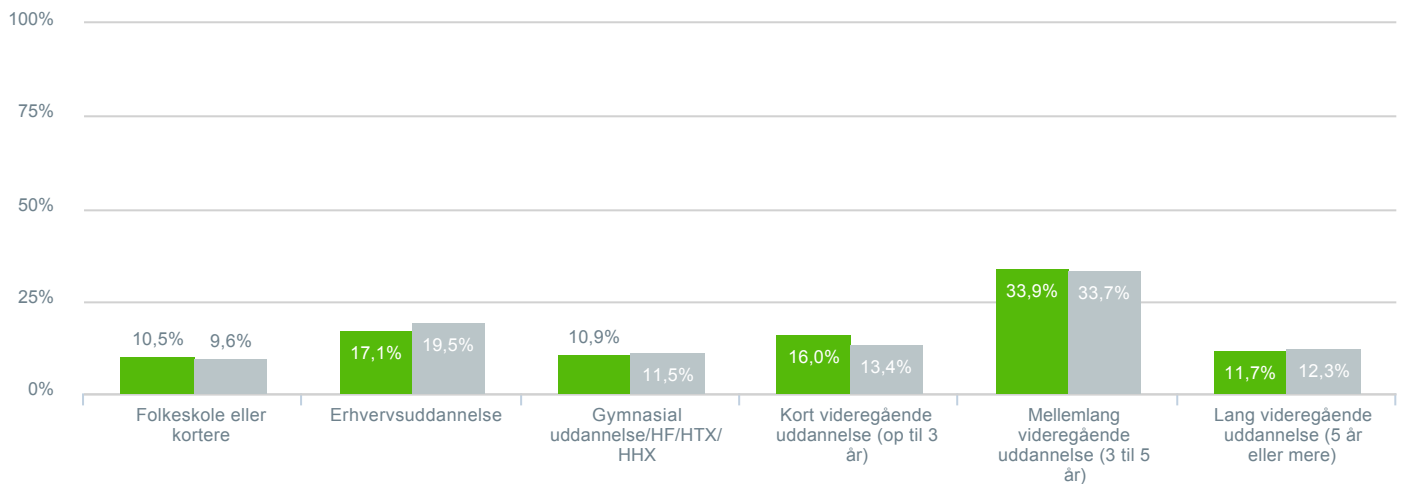

Hvilket uddannelsesniveau har du gennemført?

- **Besvarelser 2020** Svar status. Periode. Hvilken skole går dit barn på?. Hvilken skole går dit barn på?: Campusskolen **257**
- **Besvarelser 2019** Svar status. Hvilken skole går dit barn på?. [TARGET_GROUP]. Hvilken skole går dit barn på?: Campusskolen **261**