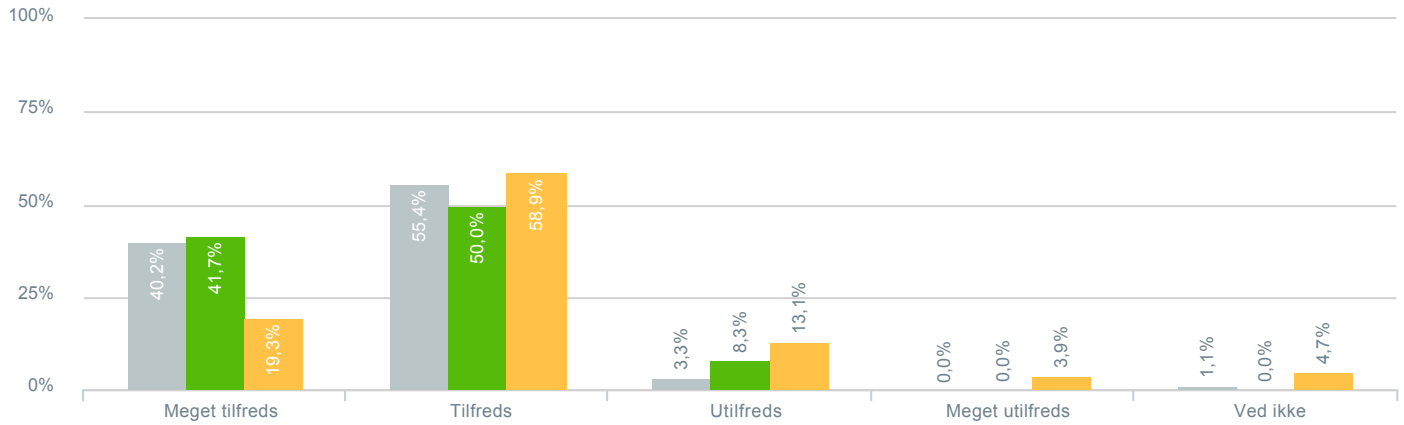

Samlet set med dit barns faglige udbytte af undervisningen?

● Besvarelser 2019	Svar status. Hvilken skole går dit barn på?. [TARGET_GROUP]. Hvilken skole går dit barn på?: Kildeskolen	92
● Besvarelser 2020	Svar status. Periode. Hvilken skole går dit barn på?. Hvilken skole går dit barn på?: Kildeskolen	36
● Besvarelser for hele kommunen 2020	Periode. Svar status.	1.398