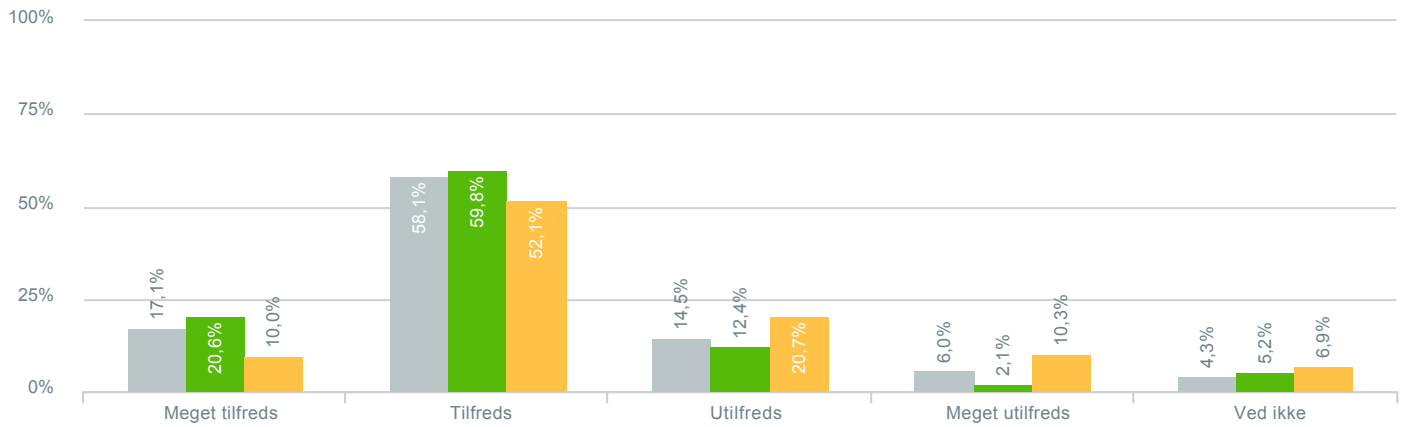

Sikkerheden på skolevejen?

● Besvarelser 2019	Svar status. Hvilken skole går dit barn på?. [TARGET_GROUP]. Hvilken skole går dit barn på?: Nordbakkeskolen	117
● Besvarelser 2020	Svar status. Periode. Hvilken skole går dit barn på?. Hvilken skole går dit barn på?: Nordbakkeskolen	97
● Besvarelser for hele kommunen 2020	Periode. Svar status.	1.356