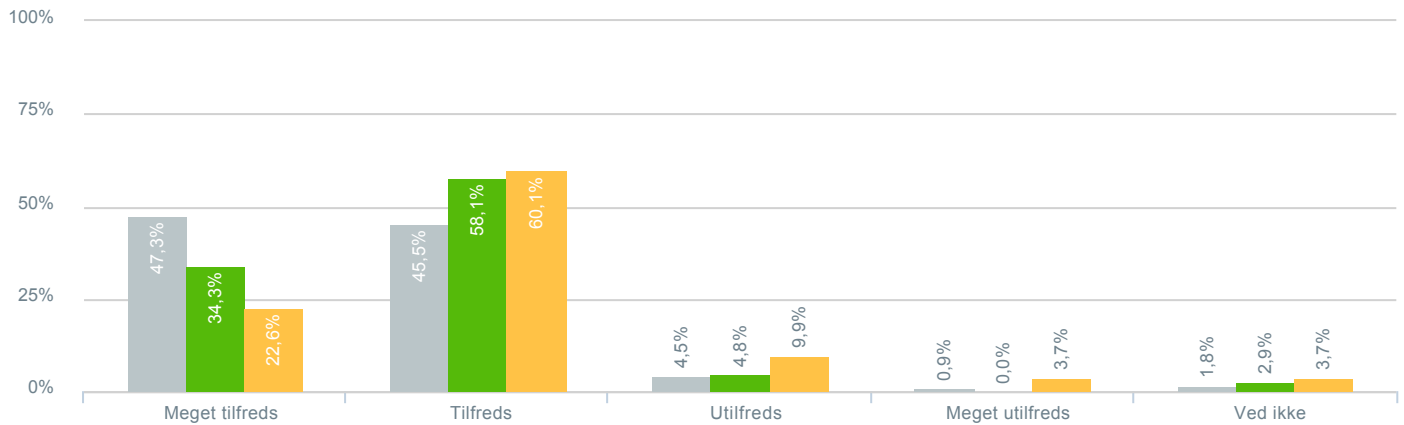

Dit barns faglige udbytte af danskundervisningen?

● Besvarelser 2019	Svar status. Hvilken skole går dit barn på?. [TARGET_GROUP]. Hvilken skole går dit barn på?: Søholmskolen	112
● Besvarelser 2020	Svar status. Periode. Hvilken skole går dit barn på?. Hvilken skole går dit barn på?: Søholmskolen	105
● Besvarelser for hele kommunen 2020	Periode. Svar status.	1.398