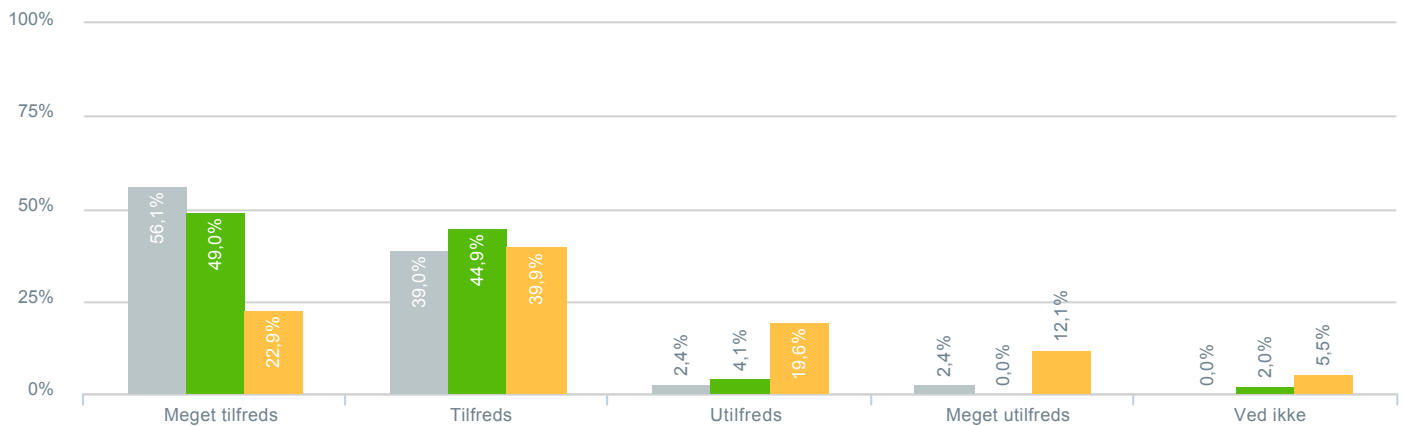

Hvor tilfreds er du med udbyttet af dialogen med skoleledelsen?

● Besvarelser 2019	Svar status. Hvilken skole går dit barn på?. [TARGET_GROUP]. Hvilken skole går dit barn på?: Søholmskolen	41
● Besvarelser 2020	Svar status. Periode. Hvilken skole går dit barn på?. Hvilken skole går dit barn på?: Søholmskolen	49
● Besvarelser for hele kommunen 2020	Periode. Svar status.	489