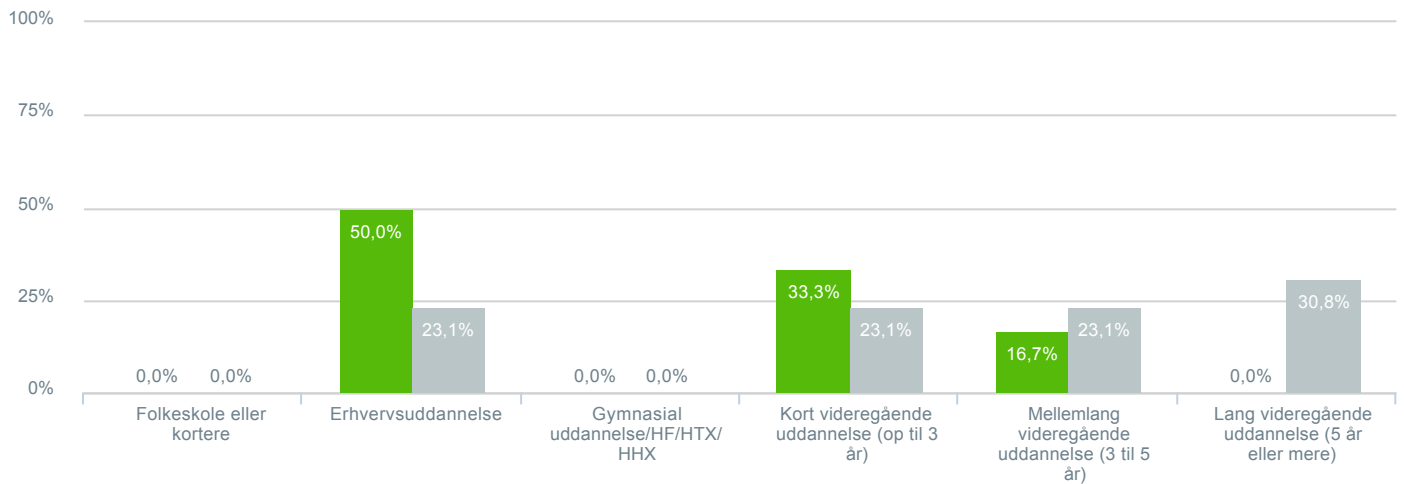

Hvilket uddannelsesniveau har du gennemført?

- **Besvarelser 2020** Svar status. Periode. Hvilken skole går dit barn på?. Hvilken skole går dit barn på?: Byskovskolen afd. Asgård Centerklasser **6**
- **Besvarelser 2019** Svar status. Hvilken skole går dit barn på?. [TARGET_GROUP]. Hvilken skole går dit barn på?: Byskovskolen afd. Asgård Centerklasser **13**