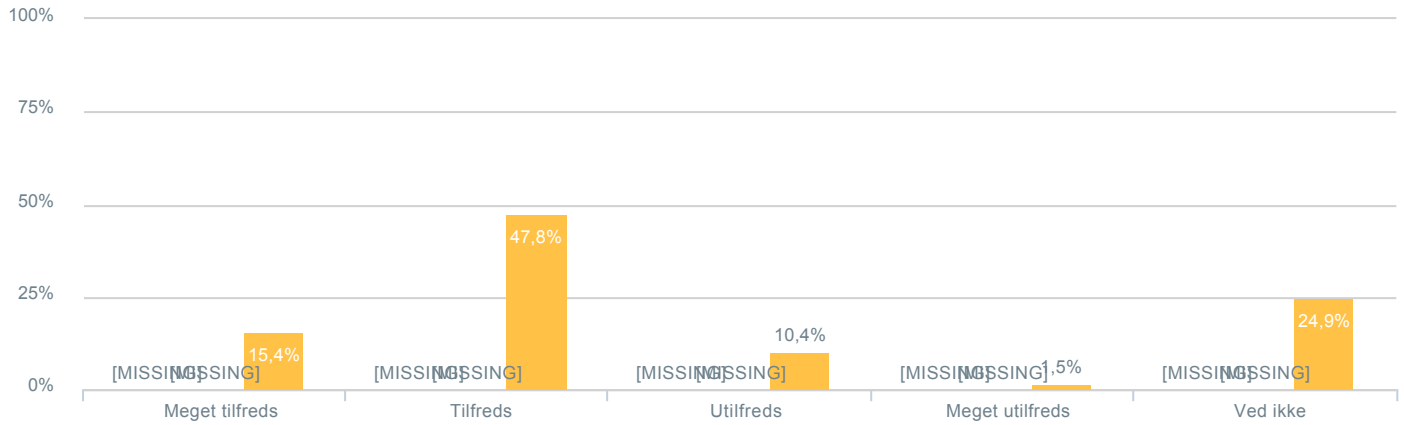

Skolens synlighed i lokalmiljøet?

● Besvarelser 2019	Svar status. Hvilken skole går dit barn på?. [TARGET_GROUP]. Hvilken skole går dit barn på?: Nebsmøllegård	0
● Besvarelser 2020	Svar status. Periode. Hvilken skole går dit barn på?. Hvilken skole går dit barn på?: Nebsmøllegård	0
● Besvarelser for hele kommunen 2020	Periode. Svar status.	1.334