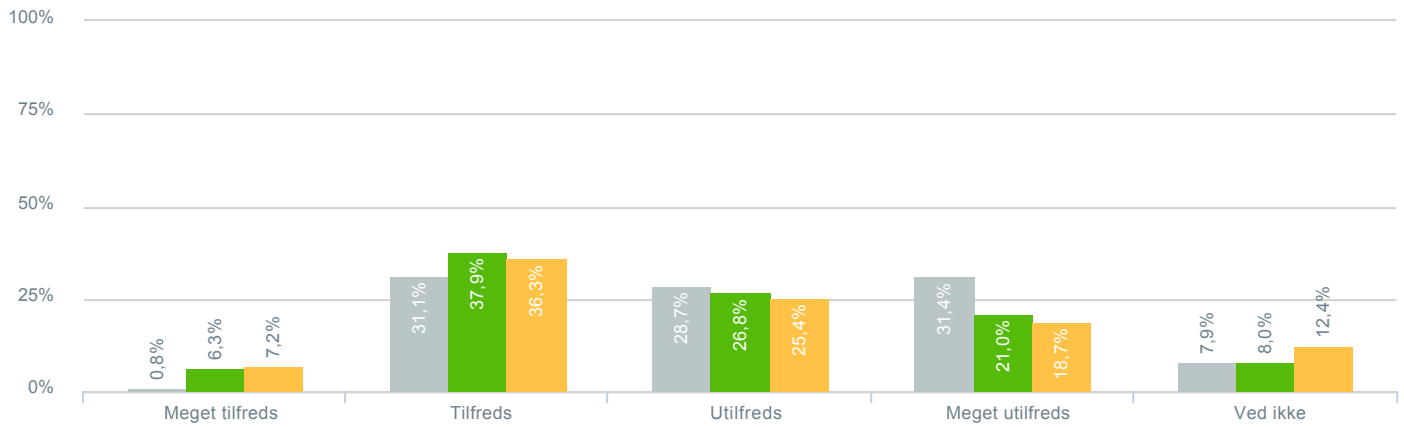

Omfanget af vikardækket undervisning?

● Besvarelser 2019	Svar status. Hvilken skole går dit barn på?. [TARGET_GROUP]. Hvilken skole går dit barn på?: Valdemarskolen	366
● Besvarelser 2020	Svar status. Periode. Hvilken skole går dit barn på?. Hvilken skole går dit barn på?: Valdemarskolen	224
● Besvarelser for hele kommunen 2020	Periode. Svar status.	1.398