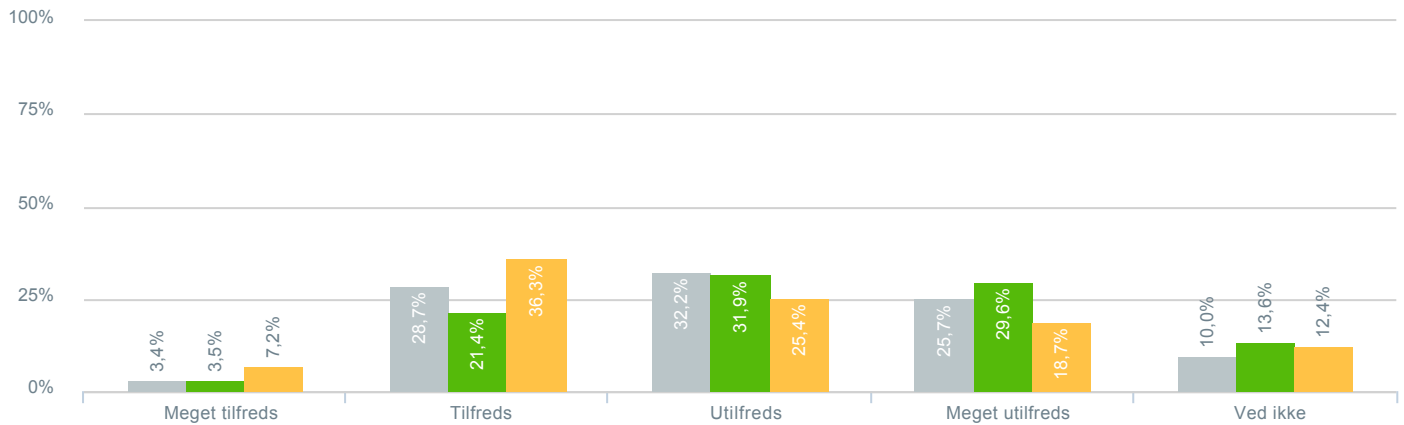

Omfanget af vikardækket undervisning?

● Besvarelser 2019	Svar status. Hvilken skole går dit barn på?. [TARGET_GROUP]. Hvilken skole går dit barn på?: Campusskolen	261
● Besvarelser 2020	Svar status. Periode. Hvilken skole går dit barn på?. Hvilken skole går dit barn på?: Campusskolen	257
● Besvarelser for hele kommunen 2020	Periode. Svar status.	1.398