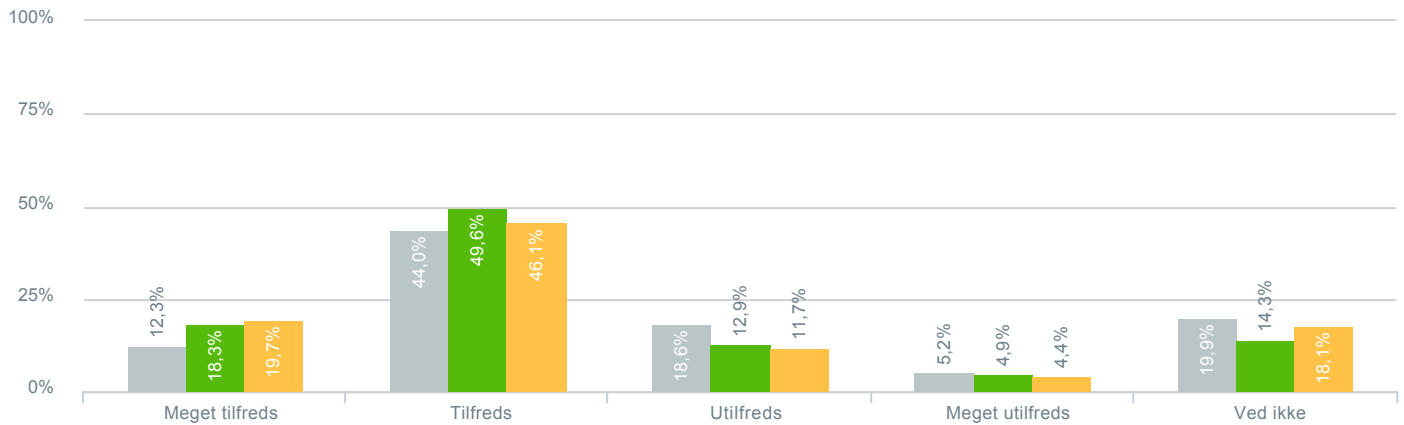

Skolens arbejde med at få alle børn til at føle sig som en del af fællesskabet?

● Besvarelser 2019	Svar status. Hvilken skole går dit barn på?. [TARGET_GROUP]. Hvilken skole går dit barn på?: Valdemarskolen	366
● Besvarelser 2020	Svar status. Periode. Hvilken skole går dit barn på?. Hvilken skole går dit barn på?: Valdemarskolen	224
● Besvarelser for hele kommunen 2020	Periode. Svar status.	1.398