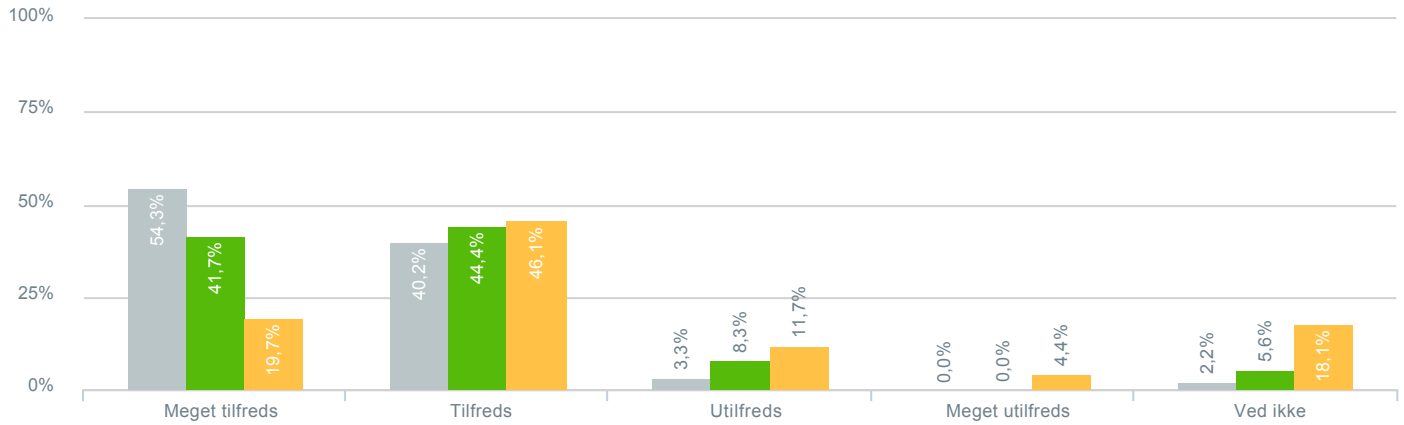

Skolens arbejde med at få alle børn til at føle sig som en del af fællesskabet?

● Besvarelser 2019	Svar status. Hvilken skole går dit barn på?. [TARGET_GROUP]. Hvilken skole går dit barn på?: Kildeskolen	92
● Besvarelser 2020	Svar status. Periode. Hvilken skole går dit barn på?. Hvilken skole går dit barn på?: Kildeskolen	36
● Besvarelser for hele kommunen 2020	Periode. Svar status.	1.398