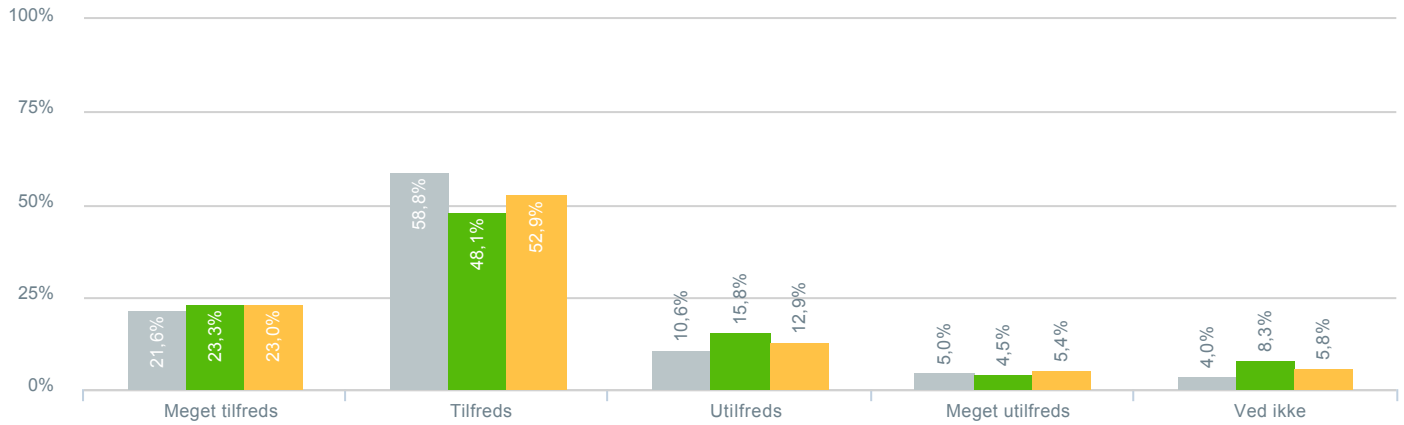

## Skolens arbejde med at få dit barn til at trives?

● <b>Besvarelser 2019</b>	Svar status. Hvilken skole går dit barn på?. [TARGET_GROUP]. Hvilken skole går dit barn på?: Vigersted skole	<b>199</b>
● <b>Besvarelser 2020</b>	Svar status. Periode. Hvilken skole går dit barn på?. Hvilken skole går dit barn på?: Vigersted skole	<b>133</b>
● <b>Besvarelser for hele kommunen 2020</b>	Periode. Svar status.	<b>1.398</b>