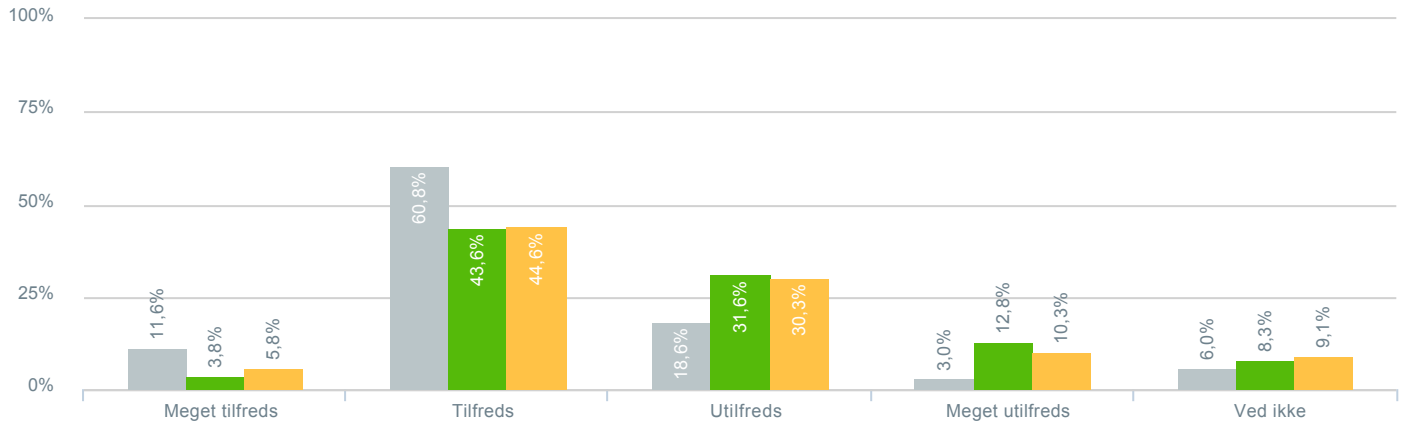

At finde de nødvendige informationer på Aula?

● Besvarelser 2019	Svar status. Hvilken skole går dit barn på?. [TARGET_GROUP]. Hvilken skole går dit barn på?: Vigersted skole	199
● Besvarelser 2020	Svar status. Periode. Hvilken skole går dit barn på?. Hvilken skole går dit barn på?: Vigersted skole	133
● Besvarelser for hele kommunen 2020	Periode. Svar status.	1.384