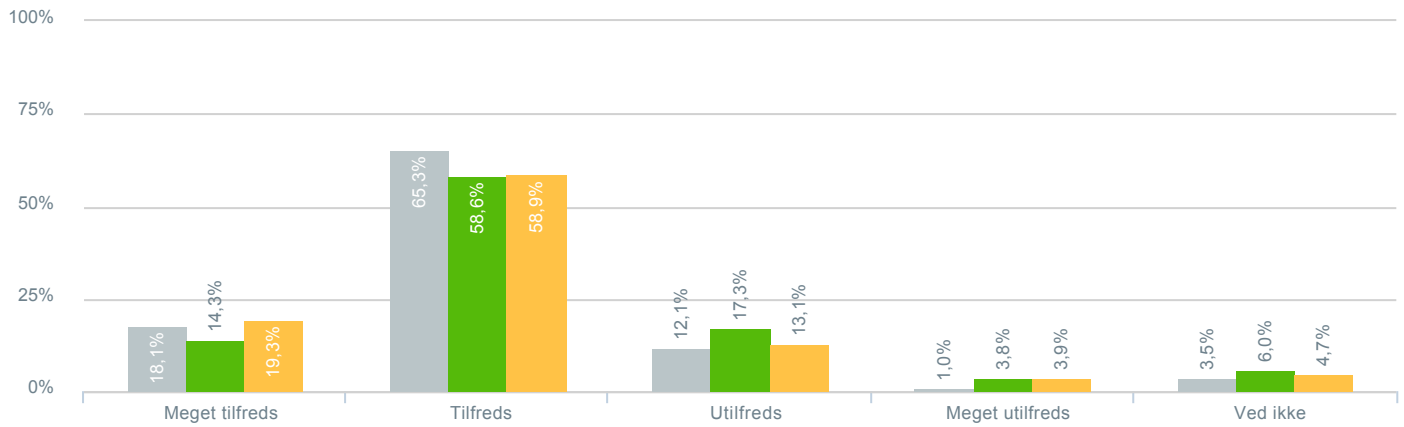

Samlet set med dit barns faglige udbytte af undervisningen?

● Besvarelser 2019	Svar status. Hvilken skole går dit barn på?. [TARGET_GROUP]. Hvilken skole går dit barn på?: Vigersted skole	199
● Besvarelser 2020	Svar status. Periode. Hvilken skole går dit barn på?. Hvilken skole går dit barn på?: Vigersted skole	133
● Besvarelser for hele kommunen 2020	Periode. Svar status.	1.398