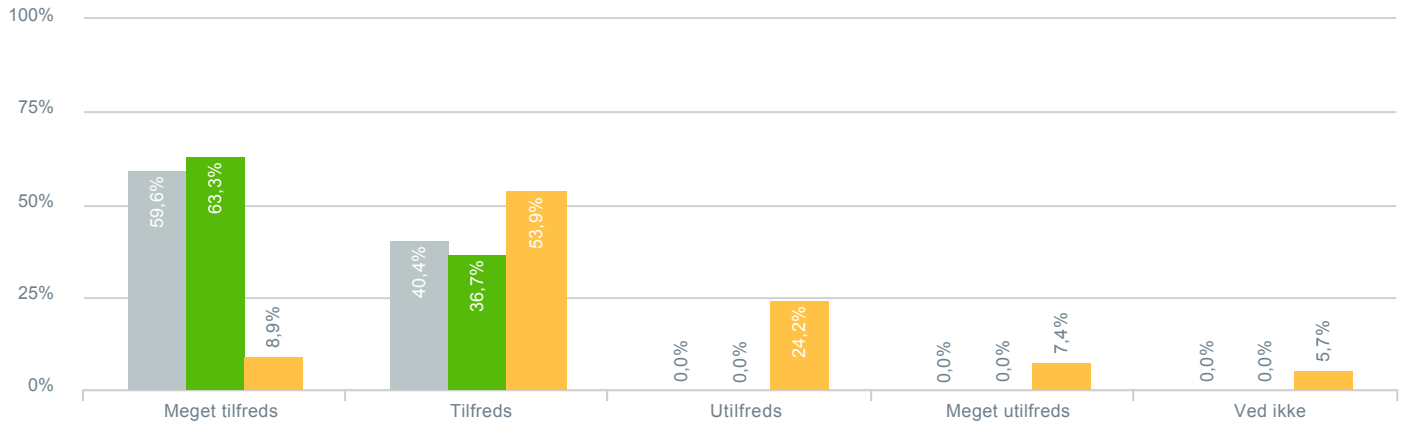

### Skolens indvendige rammer (lokaler, inventar, plads mv.)?

● Besvarelser 2019	Svar status. Hvilken skole går dit barn på?. [TARGET_GROUP]. Hvilken skole går dit barn på?: Ådalsskolen	47
● Besvarelser 2020	Svar status. Periode. Hvilken skole går dit barn på?. Hvilken skole går dit barn på?: Ådalsskolen	30
● Besvarelser for hele kommunen 2020	Periode. Svar status.	1.398