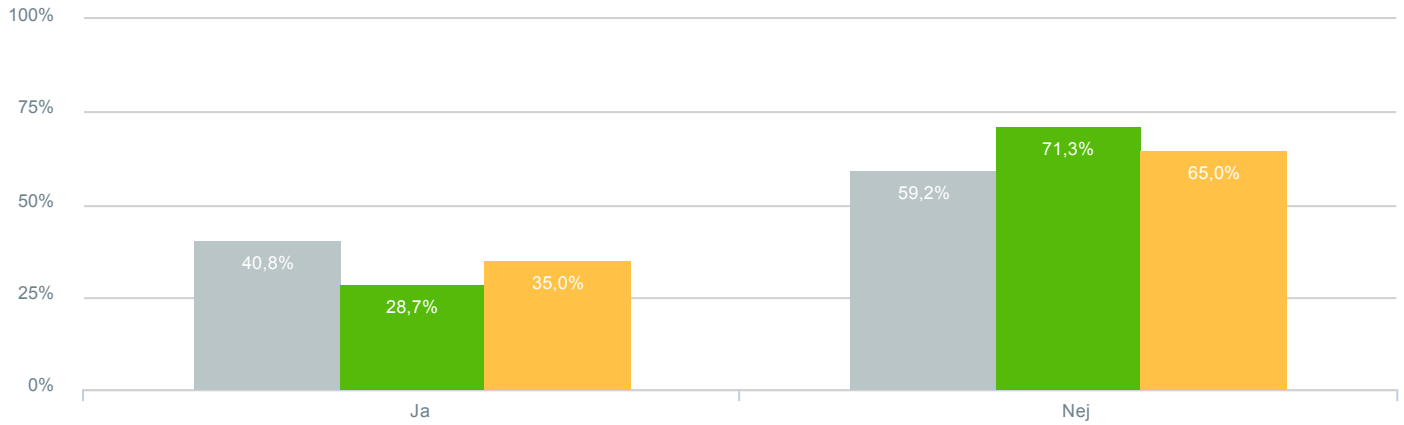

Har du som forældre haft behov for at involvere skoleledelsen i dit barns trivsel og udvikling?

● Besvarelser 2019	Svar status. Hvilken skole går dit barn på?. [TARGET_GROUP]. Hvilken skole går dit barn på?: Byskovskolen afd. Benløse	211
● Besvarelser 2020	Svar status. Periode. Hvilken skole går dit barn på?. Hvilken skole går dit barn på?: Byskovskolen afd. Benløse	195
● Besvarelser for hele kommunen 2020	Periode. Svar status.	1.398