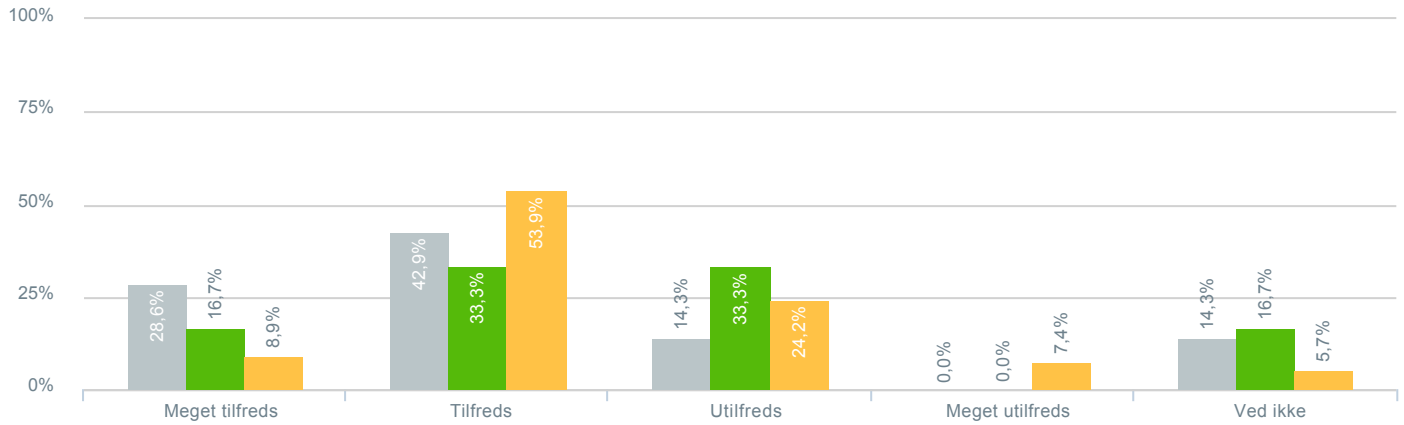

Skolens indvendige rammer (lokaler, inventar, plads mv.)?

● Besvarelser 2019	Svar status. Hvilken skole går dit barn på?. [TARGET_GROUP]. Hvilken skole går dit barn på?: Nebsmøllegård	7
● Besvarelser 2020	Svar status. Periode. Hvilken skole går dit barn på?. Hvilken skole går dit barn på?: Nebsmøllegård	6
● Besvarelser for hele kommunen 2020	Periode. Svar status.	1.398