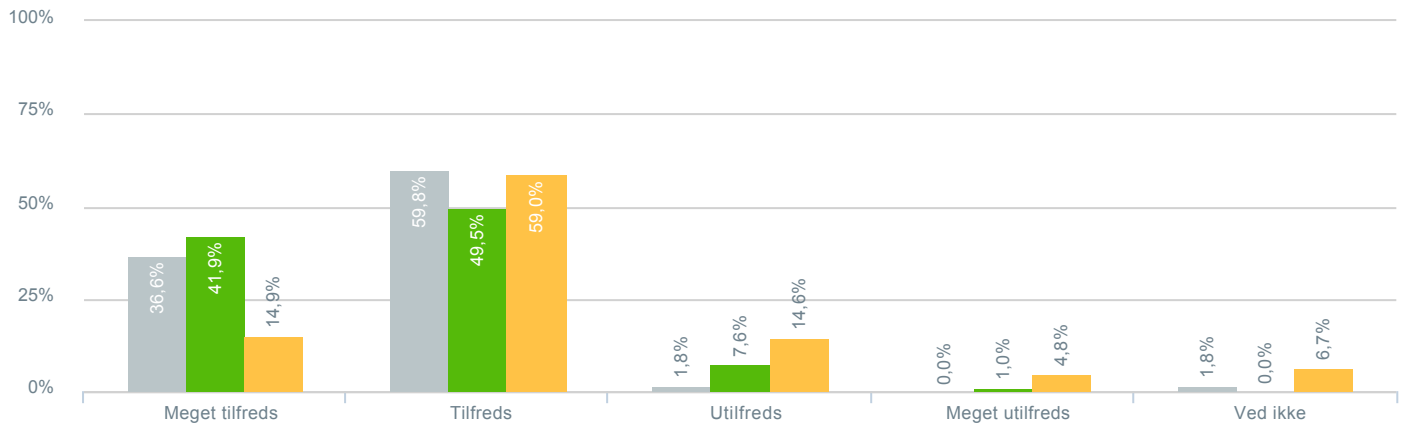

Skolens udvendige rammer (skolegård, boldbaner, legeplads mv.)?

● Besvarelser 2019	Svar status. Hvilken skole går dit barn på?. [TARGET_GROUP]. Hvilken skole går dit barn på?: Søholmskolen	112
● Besvarelser 2020	Svar status. Periode. Hvilken skole går dit barn på?. Hvilken skole går dit barn på?: Søholmskolen	105
● Besvarelser for hele kommunen 2020	Periode. Svar status.	1.398