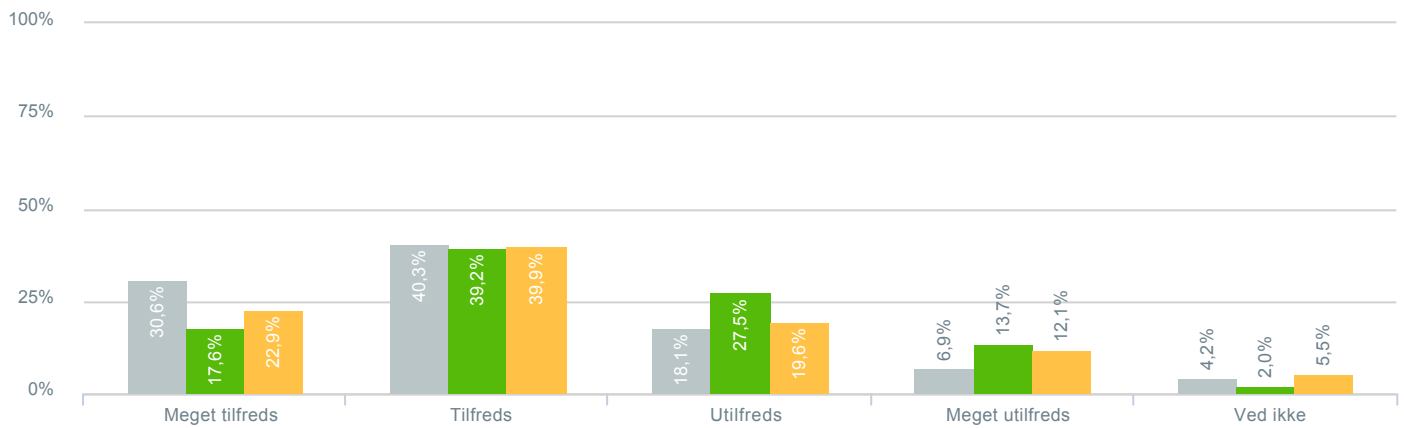

## Hvor tilfreds er du med udbyttet af dialogen med skoleledelsen?

● Besvarelser 2019	Svar status. Hvilken skole går dit barn på?. [TARGET_GROUP]. Hvilken skole går dit barn på?: Vigersted skole	72
● Besvarelser 2020	Svar status. Periode. Hvilken skole går dit barn på?. Hvilken skole går dit barn på?: Vigersted skole	51
● Besvarelser for hele kommunen 2020	Periode. Svar status.	489