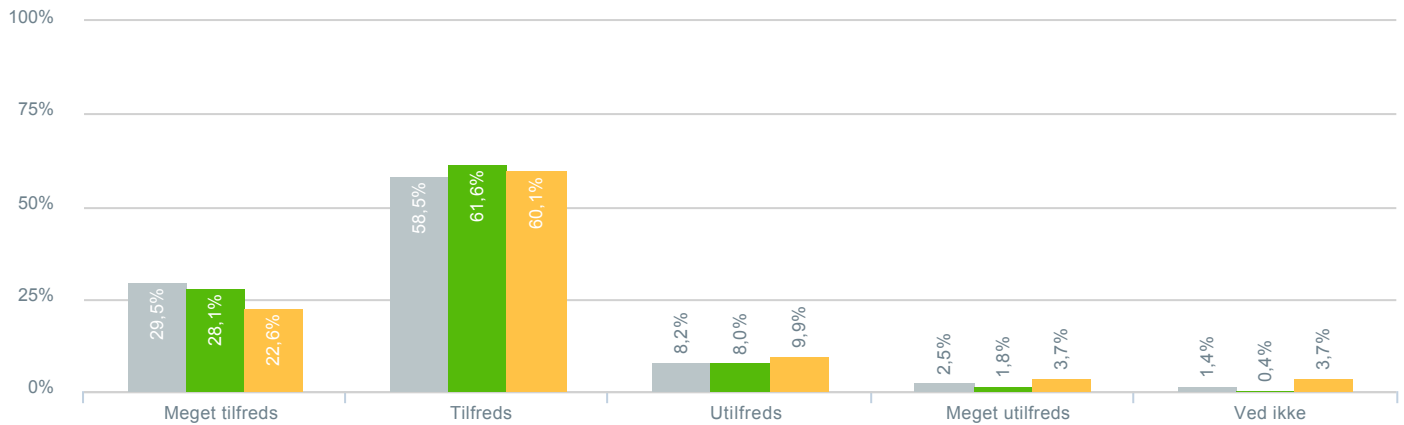

Dit barns faglige udbytte af danskundervisningen?

● Besvarelser 2019	Svar status. Hvilken skole går dit barn på?. [TARGET_GROUP]. Hvilken skole går dit barn på?: Valdemarskolen	366
● Besvarelser 2020	Svar status. Periode. Hvilken skole går dit barn på?. Hvilken skole går dit barn på?: Valdemarskolen	224
● Besvarelser for hele kommunen 2020	Periode. Svar status.	1.398