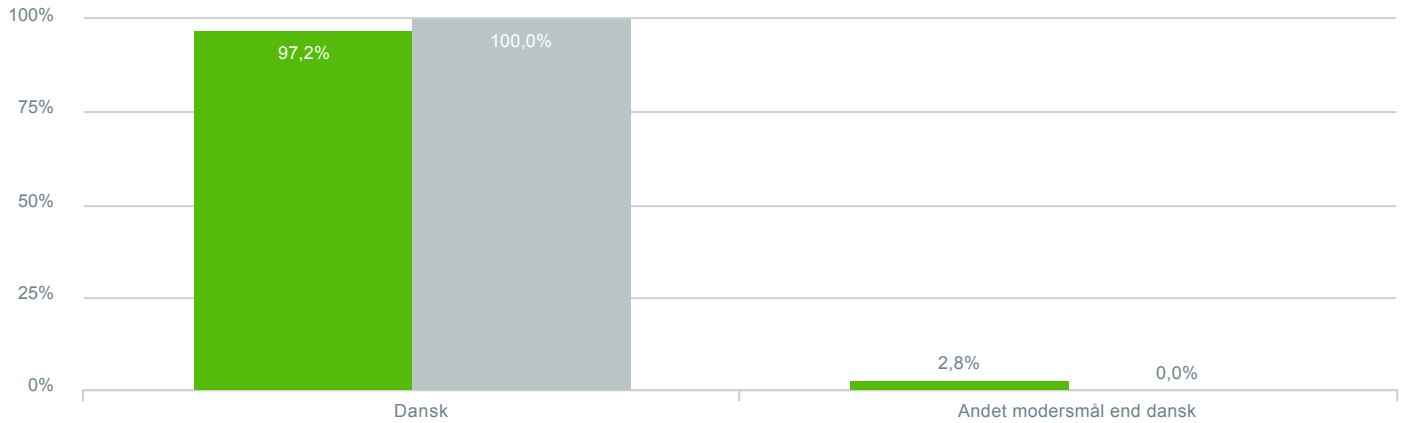

Hvilket sprog tales mest i hjemmet?

- **Besvarelser 2020** Svar status. Periode. Hvilken skole går dit barn på?. Hvilken skole går dit barn på?: Kildeskolen **36**
- **Besvarelser 2019** Svar status. Hvilken skole går dit barn på?. [TARGET_GROUP]. Hvilken skole går dit barn på?: Kildeskolen **92**