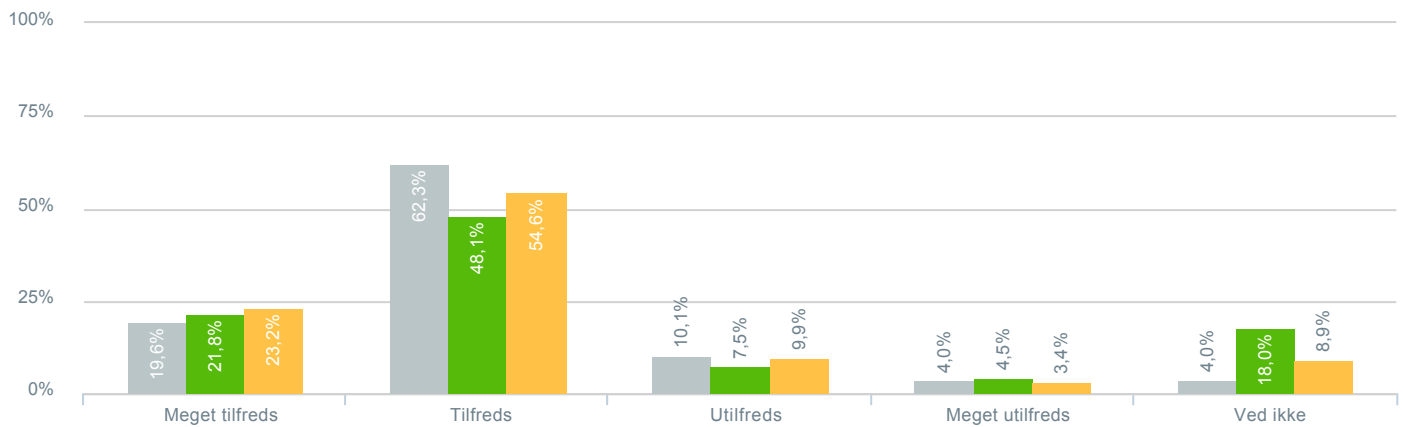

Skolens arbejde med at få dit barn til at føle sig som en del af fællesskabet?

● Besvarelser 2019	Svar status. Hvilken skole går dit barn på?. [TARGET_GROUP]. Hvilken skole går dit barn på?: Vigersted skole	199
● Besvarelser 2020	Svar status. Periode. Hvilken skole går dit barn på?. Hvilken skole går dit barn på?: Vigersted skole	133
● Besvarelser for hele kommunen 2020	Periode. Svar status.	1.398