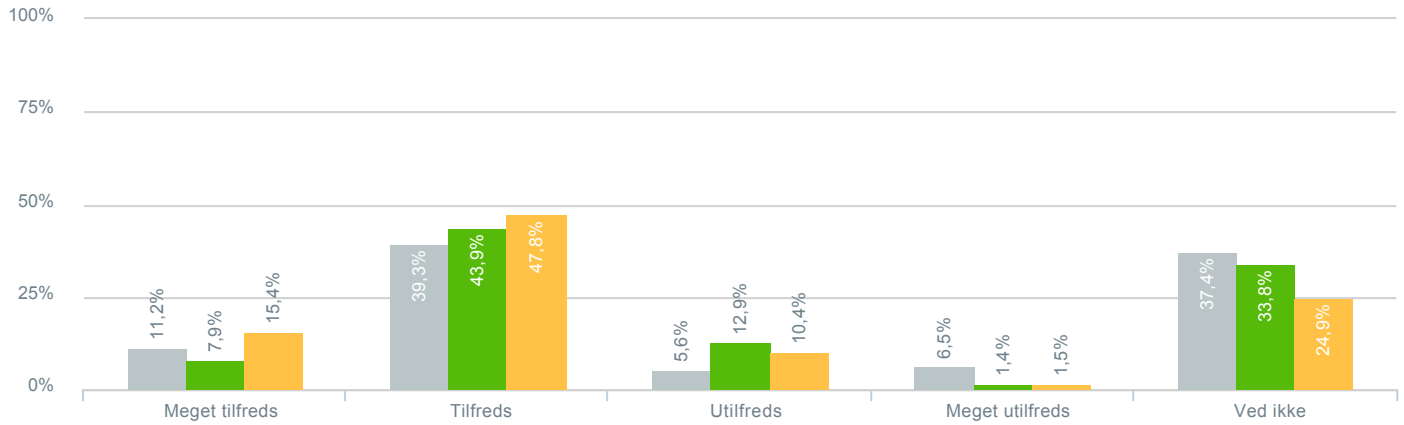

Skolens synlighed i lokalmiljøet?

● Besvarelser 2019	Svar status. Hvilken skole går dit barn på?. [TARGET_GROUP]. Hvilken skole går dit barn på?: Byskovskolen afd. Asgård	107
● Besvarelser 2020	Svar status. Periode. Hvilken skole går dit barn på?. Hvilken skole går dit barn på?: Byskovskolen afd. Asgård	139
● Besvarelser for hele kommunen 2020	Periode. Svar status.	1.334