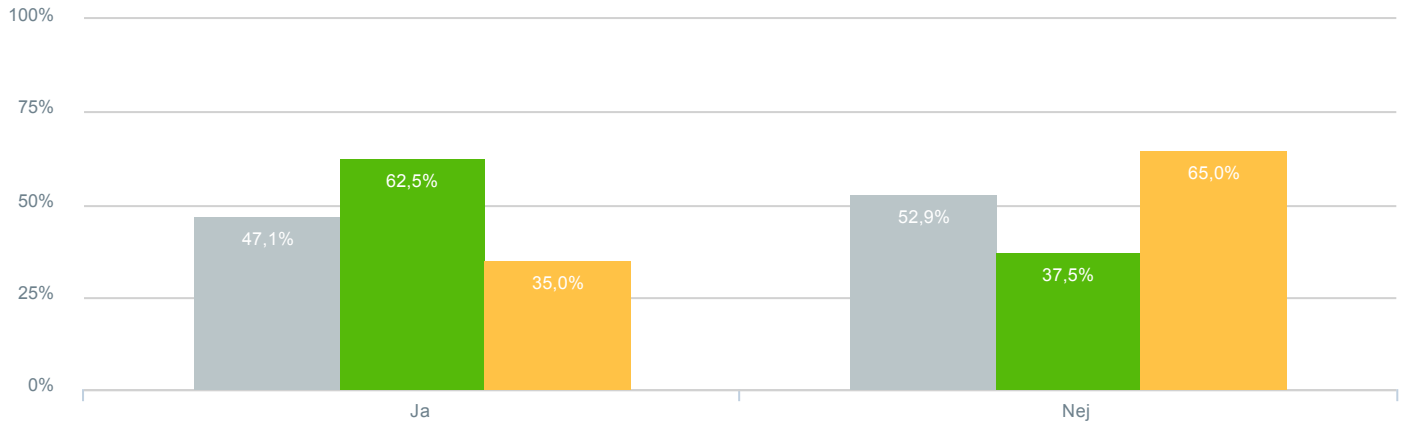

Har du som forældre haft behov for at involvere skoleledelsen i dit barns trivsel og udvikling?

● Besvarelser 2019	Svar status. Hvilken skole går dit barn på?. [TARGET_GROUP]. Hvilken skole går dit barn på?: Vestervejens skole	17
● Besvarelser 2020	Svar status. Periode. Hvilken skole går dit barn på?. Hvilken skole går dit barn på?: Vestervejens skole	8
● Besvarelser for hele kommunen 2020	Periode. Svar status.	1.398