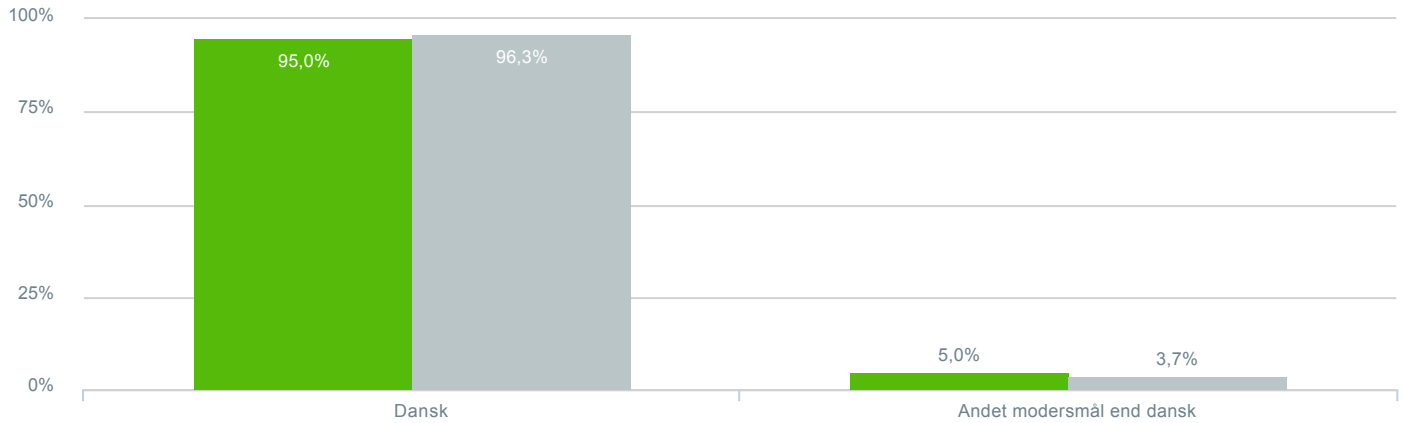

Hvilket sprog tales mest i hjemmet?

- **Besvarelser 2020** Svar status. Periode. Hvilken skole går dit barn på?. Hvilken skole går dit barn på?: Byskovskolen afd. Asgård **139**
- **Besvarelser 2019** Svar status. Hvilken skole går dit barn på?. [TARGET_GROUP]. Hvilken skole går dit barn på?: Byskovskolen afd. Asgård **107**