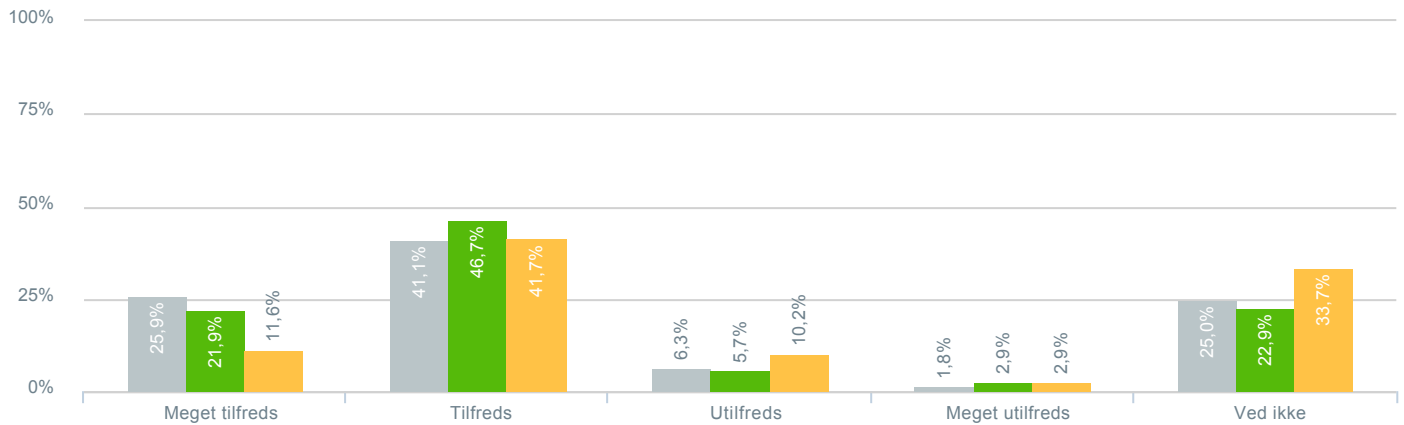

Elevernes medinddragelse i planlægning, udførelse og evaluering af undervisningen?

● Besvarelser 2019	Svar status. Hvilken skole går dit barn på?. [TARGET_GROUP]. Hvilken skole går dit barn på?: Søholmskolen	112
● Besvarelser 2020	Svar status. Periode. Hvilken skole går dit barn på?. Hvilken skole går dit barn på?: Søholmskolen	105
● Besvarelser for hele kommunen 2020	Periode. Svar status.	1.398