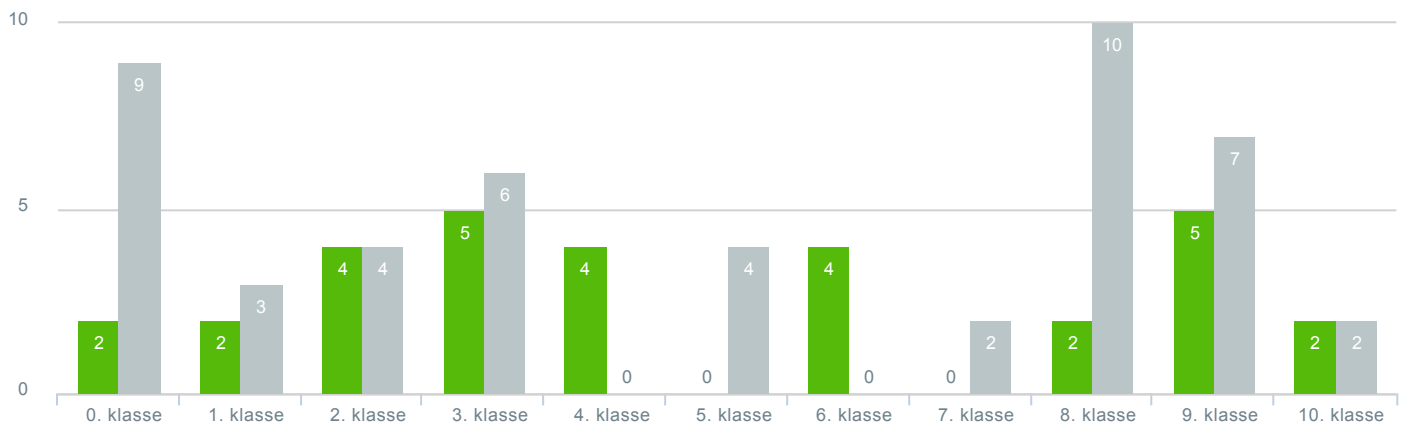

Hvilket klassetrin går dit barn på?

● **Besvarelser 2020** Svar status. Periode. Hvilken skole går dit barn på?. Hvilken skole går dit barn på?: Ådalsskolen **30**

● **Besvarelser 2019** Svar status. Hvilken skole går dit barn på?. [TARGET_GROUP]. Hvilken skole går dit barn på?: Ådalsskolen **47**