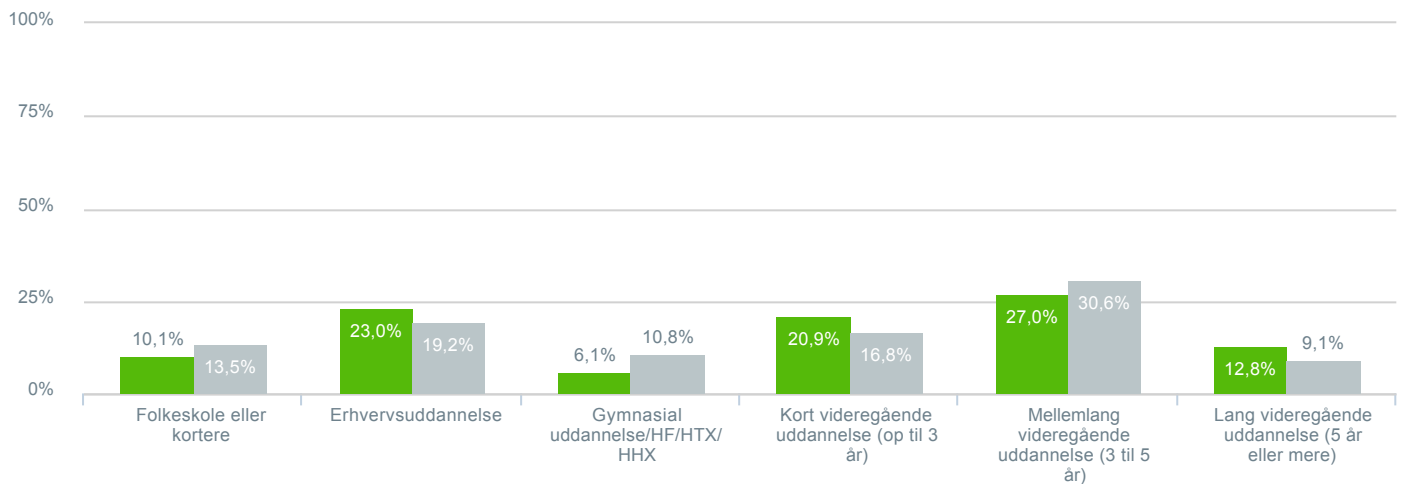

Hvilket uddannelsesniveau har du gennemført?

- **Besvarelser 2020** Svar status. Periode. Hvilken skole går dit barn på?. Hvilken skole går dit barn på?: Dagmarskolen **148**
- **Besvarelser 2019** Svar status. Hvilken skole går dit barn på?. [TARGET_GROUP]. Hvilken skole går dit barn på?: Dagmarskolen **297**