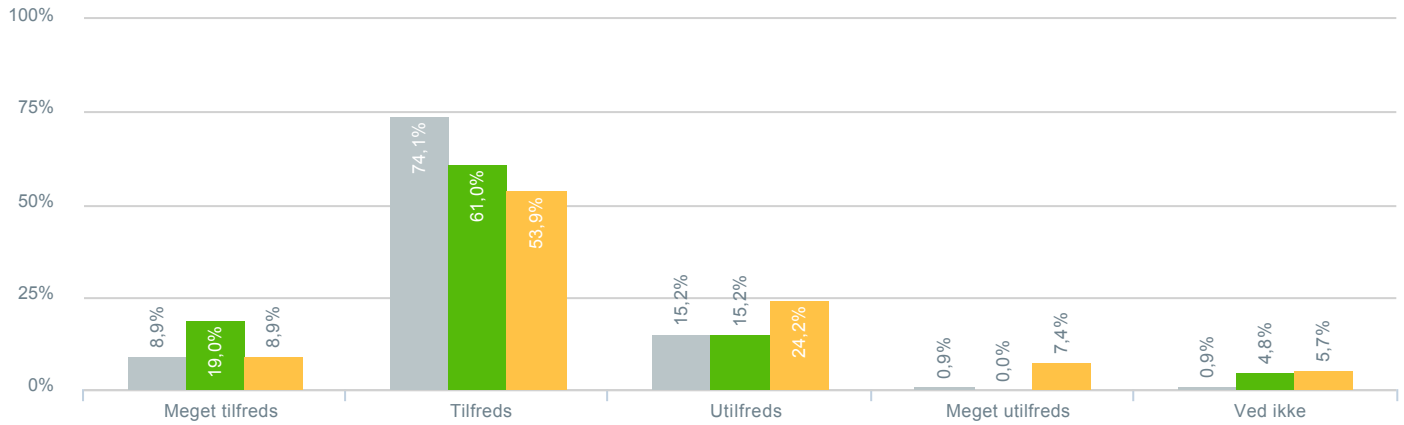

### Skolens indvendige rammer (lokaler, inventar, plads mv.)?

● Besvarelser 2019	Svar status. Hvilken skole går dit barn på?. [TARGET_GROUP]. Hvilken skole går dit barn på?: Søholmskolen	112
● Besvarelser 2020	Svar status. Periode. Hvilken skole går dit barn på?. Hvilken skole går dit barn på?: Søholmskolen	105
● Besvarelser for hele kommunen 2020	Periode. Svar status.	1.398