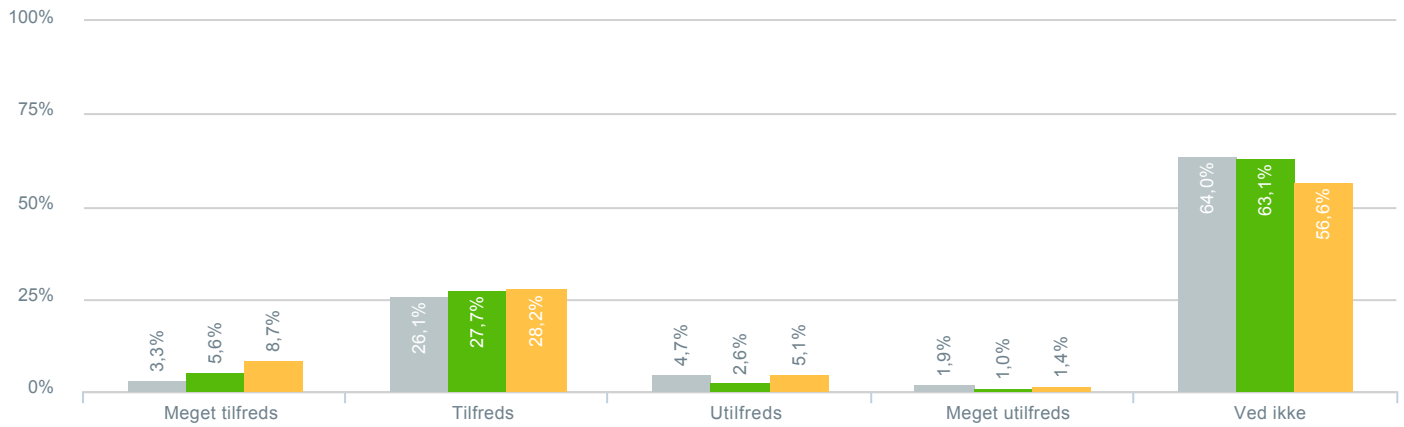

Skolens understøttelse af elevrådsarbejdet?

● Besvarelser 2019	Svar status. Hvilken skole går dit barn på?. [TARGET_GROUP]. Hvilken skole går dit barn på?: Byskovskolen afd. Benløse	211
● Besvarelser 2020	Svar status. Periode. Hvilken skole går dit barn på?. Hvilken skole går dit barn på?: Byskovskolen afd. Benløse	195
● Besvarelser for hele kommunen 2020	Periode. Svar status.	1.398