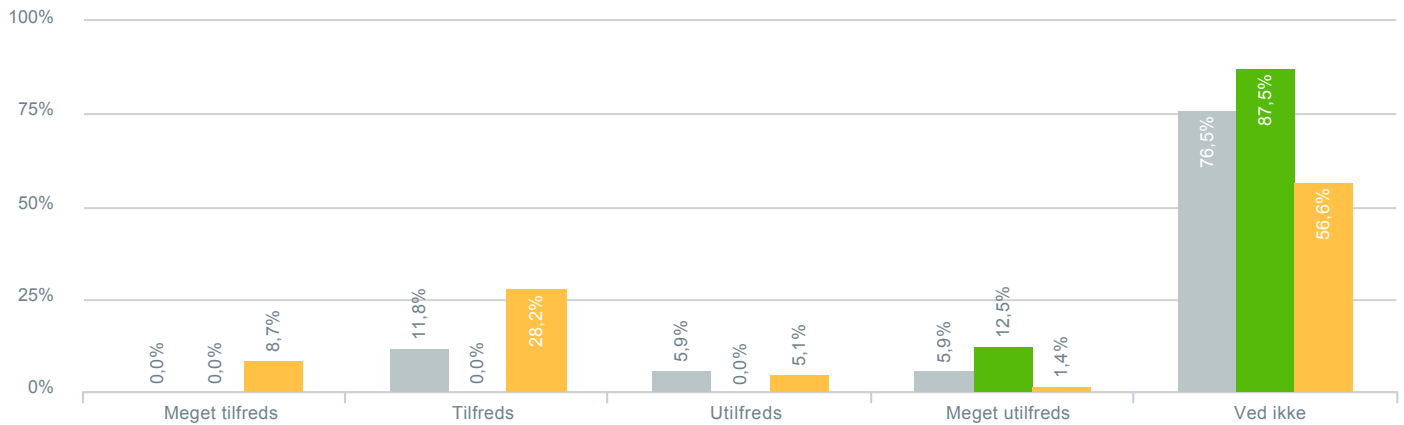

Skolens understøttelse af elevrådsarbejdet?

● Besvarelser 2019	Svar status. Hvilken skole går dit barn på?. [TARGET_GROUP]. Hvilken skole går dit barn på?: Vestervejens skole	17
● Besvarelser 2020	Svar status. Periode. Hvilken skole går dit barn på?. Hvilken skole går dit barn på?: Vestervejens skole	8
● Besvarelser for hele kommunen 2020	Periode. Svar status.	1.398