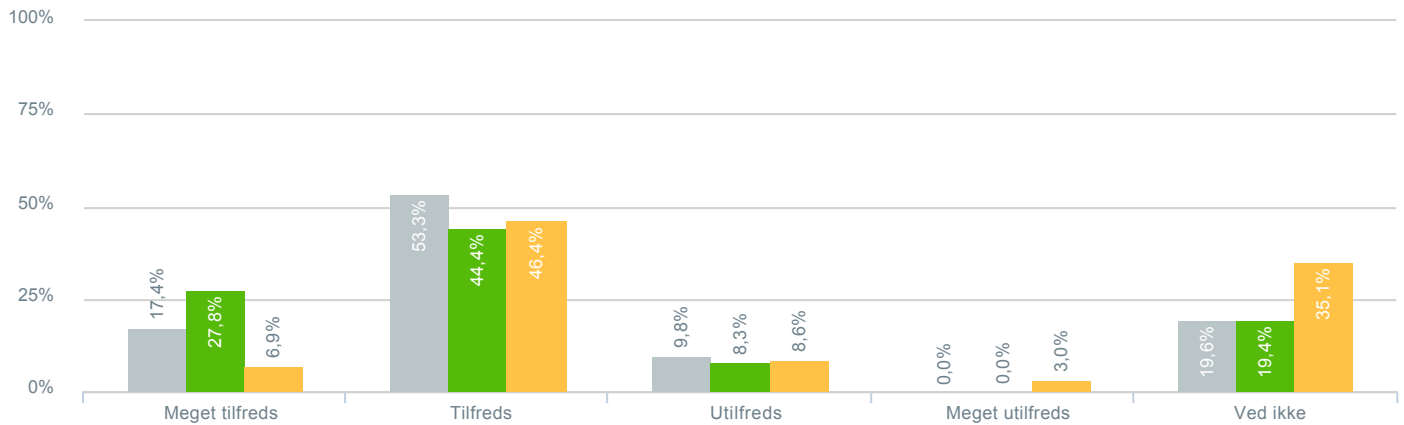

Skolens hjemmeside?

● Besvarelser 2019	Svar status. Hvilken skole går dit barn på?. [TARGET_GROUP]. Hvilken skole går dit barn på?: Kildeskolen	92
● Besvarelser 2020	Svar status. Periode. Hvilken skole går dit barn på?. Hvilken skole går dit barn på?: Kildeskolen	36
● Besvarelser for hele kommunen 2020	Periode. Svar status.	1.398

Skolens hjemmeside?