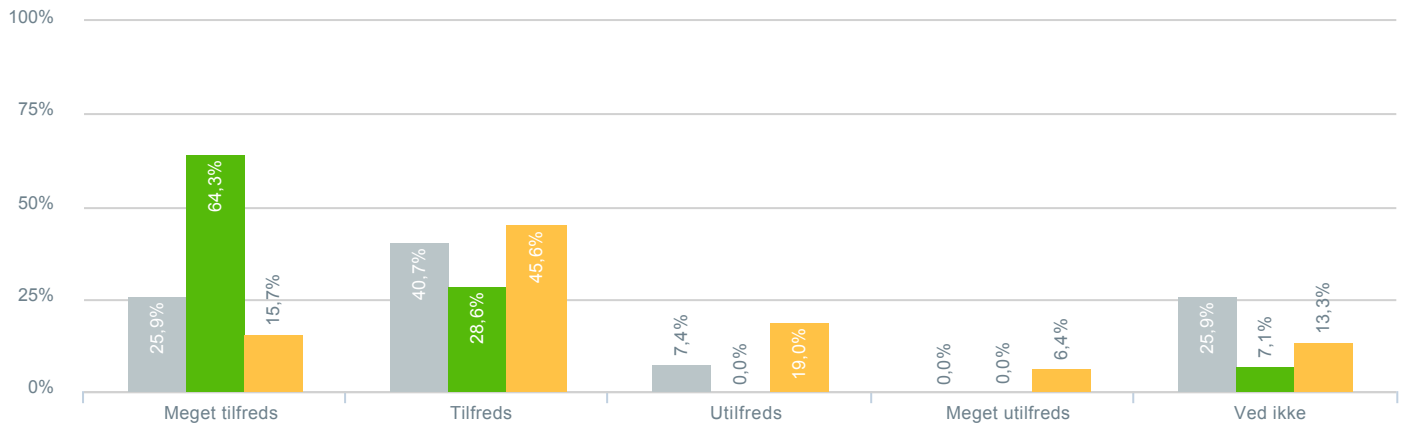

Skolens renommé/ry?

● Besvarelser 2019	Svar status. Hvilken skole går dit barn på?. [TARGET_GROUP]. Hvilken skole går dit barn på?: A-huset Vigersted skole	27
● Besvarelser 2020	Svar status. Periode. Hvilken skole går dit barn på?. Hvilken skole går dit barn på?: A-huset Vigersted skole	14
● Besvarelser for hele kommunen 2020	Periode. Svar status.	1.398

Skolens renommé/ry?