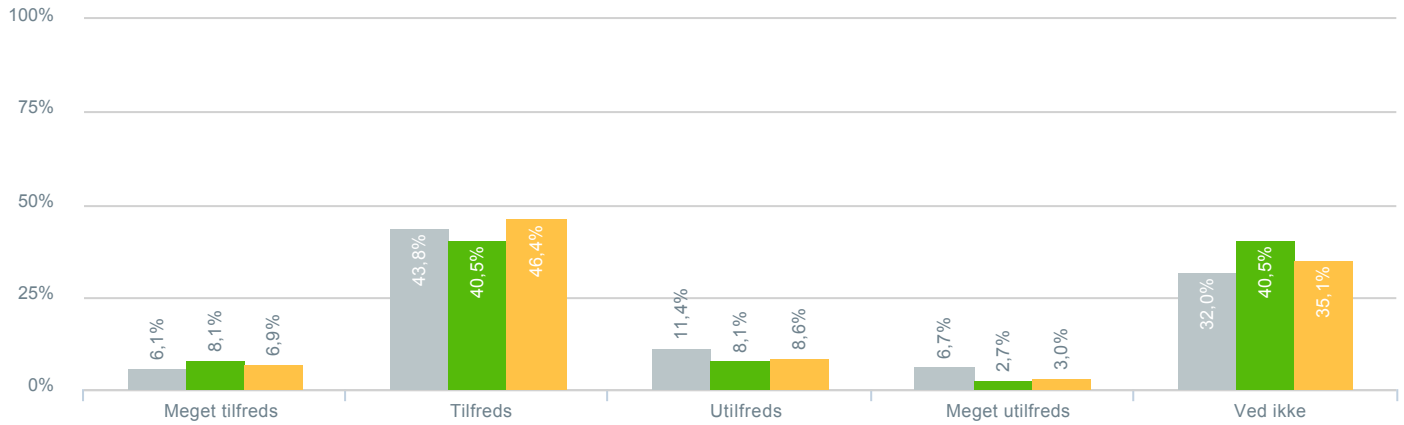

Skolens hjemmeside?

● Besvarelser 2019	Svar status. Hvilken skole går dit barn på?. [TARGET_GROUP]. Hvilken skole går dit barn på?: Dagmarskolen	297
● Besvarelser 2020	Svar status. Periode. Hvilken skole går dit barn på?. Hvilken skole går dit barn på?: Dagmarskolen	148
● Besvarelser for hele kommunen 2020	Periode. Svar status.	1.398

Skolens hjemmeside?