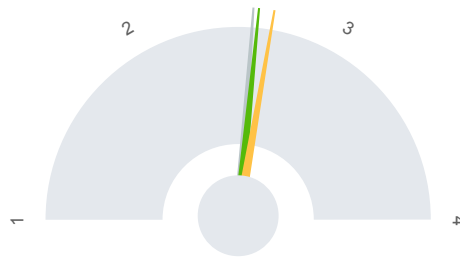

Sikkerheden på skolevejen?

Besvarelser 2019	Svar status. Hvilken skole går dit barn på?. [TARGET_GROUP]. Hvilken skole går dit barn på?: Søholmskolen	112
● Gennemsnit		2,57
Besvarelser 2020	Svar status. Periode. Hvilken skole går dit barn på?. Hvilken skole går dit barn på?: Søholmskolen	105
● Gennemsnit		2,59
Besvarelser for hele kommunen 2020	Periode. Svar status.	1.356
● Gennemsnit		2,66