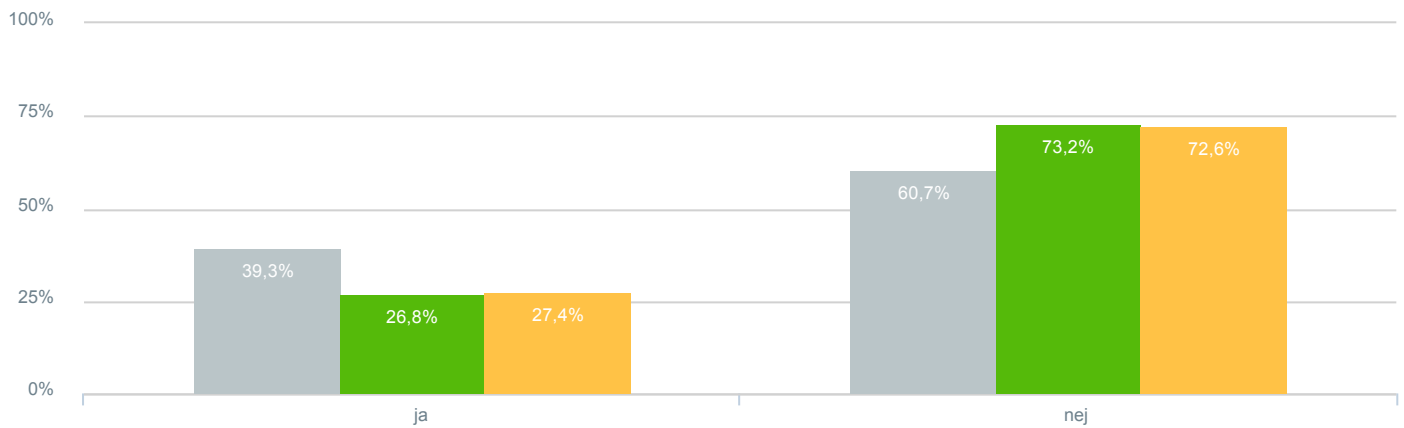

Overvejer du at flytte dit barn i privat- eller friskole?

- **Besvarelser 2019** Svar status. Hvilken skole går dit barn på?. [TARGET_GROUP]. Hvilken skole går dit barn på?: Nordbakkeskolen **117**
- **Besvarelser 2020** Svar status. Periode. Hvilken skole går dit barn på?. Hvilken skole går dit barn på?: Nordbakkeskolen **97**
- **Besvarelser for hele kommunen 2020** Periode. Svar status. **1.334**