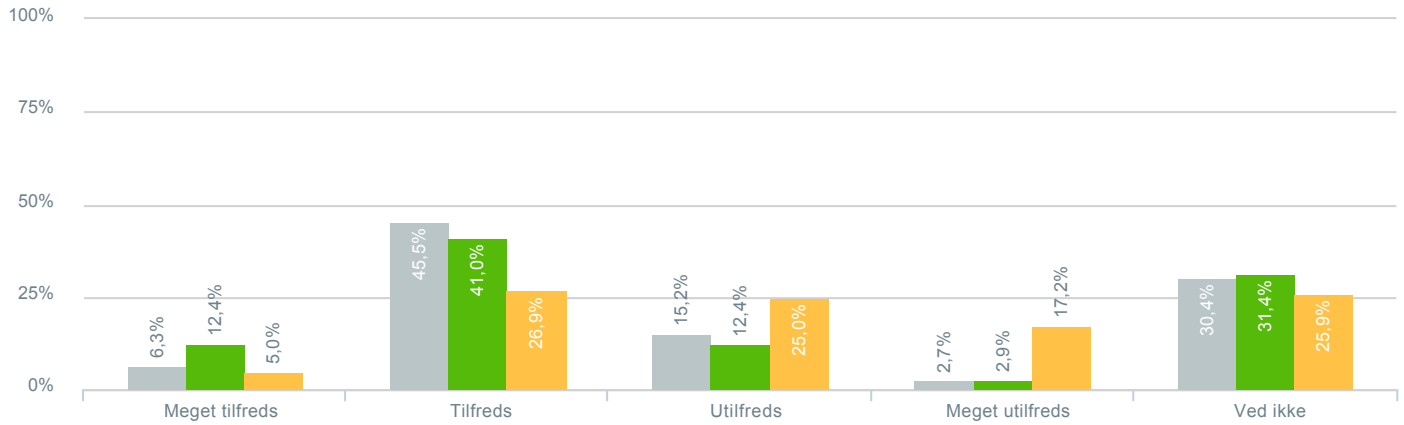

Kvaliteten af vikardækket undervisning?

● Besvarelser 2019	Svar status. Hvilken skole går dit barn på?. [TARGET_GROUP]. Hvilken skole går dit barn på?: Søholmskolen	112
● Besvarelser 2020	Svar status. Periode. Hvilken skole går dit barn på?. Hvilken skole går dit barn på?: Søholmskolen	105
● Besvarelser for hele kommunen 2020	Periode. Svar status.	1.398