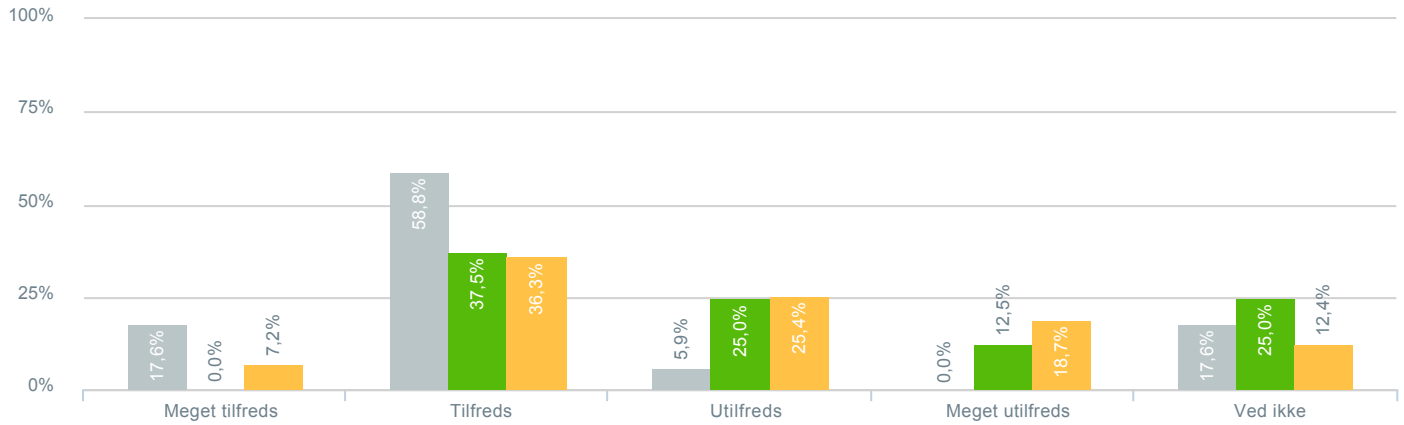

Omfanget af vikardækket undervisning?

● Besvarelser 2019	Svar status. Hvilken skole går dit barn på?. [TARGET_GROUP]. Hvilken skole går dit barn på?: Vestervejens skole	17
● Besvarelser 2020	Svar status. Periode. Hvilken skole går dit barn på?. Hvilken skole går dit barn på?: Vestervejens skole	8
● Besvarelser for hele kommunen 2020	Periode. Svar status.	1.398