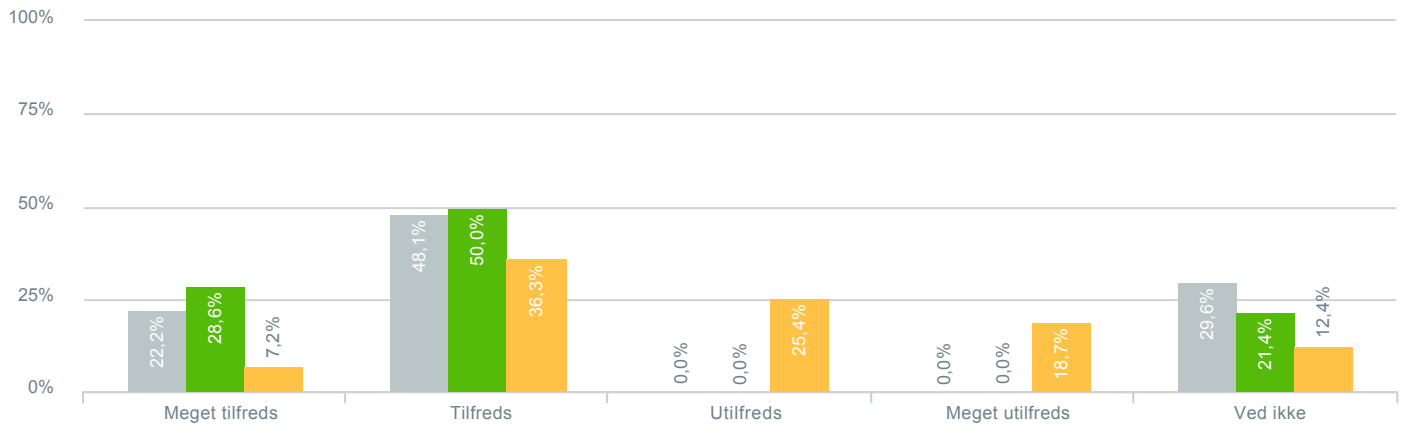

Omfanget af vikardækket undervisning?

● Besvarelser 2019	Svar status. Hvilken skole går dit barn på?. [TARGET_GROUP]. Hvilken skole går dit barn på?: A-huset Vigersted skole	27
● Besvarelser 2020	Svar status. Periode. Hvilken skole går dit barn på?. Hvilken skole går dit barn på?: A-huset Vigersted skole	14
● Besvarelser for hele kommunen 2020	Periode. Svar status.	1.398