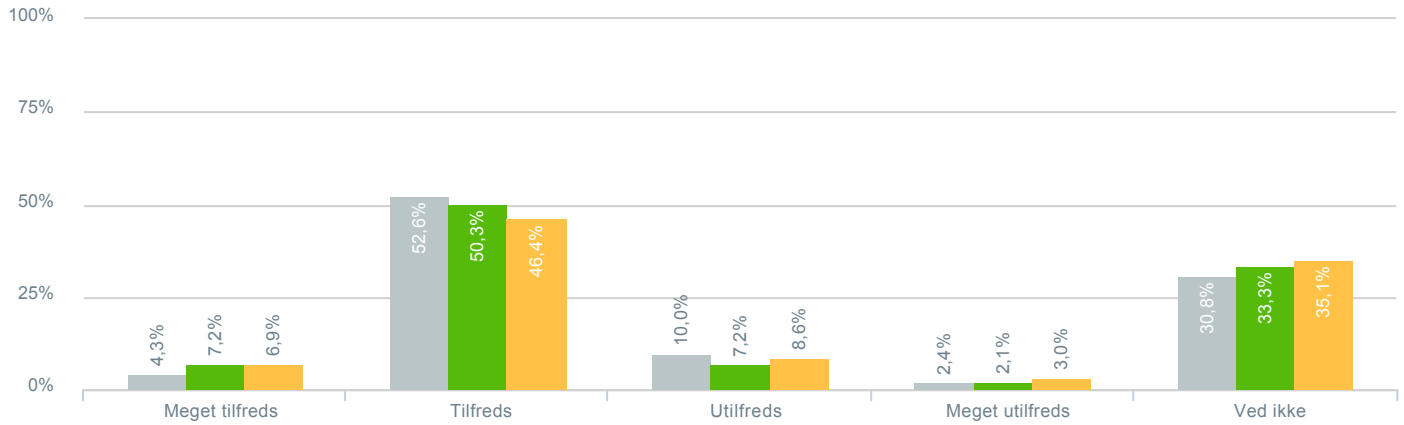

Skolens hjemmeside?

● Besvarelser 2019	Svar status. Hvilken skole går dit barn på?. [TARGET_GROUP]. Hvilken skole går dit barn på?: Byskovskolen afd. Benløse	211
● Besvarelser 2020	Svar status. Periode. Hvilken skole går dit barn på?. Hvilken skole går dit barn på?: Byskovskolen afd. Benløse	195
● Besvarelser for hele kommunen 2020	Periode. Svar status.	1.398

Skolens hjemmeside?