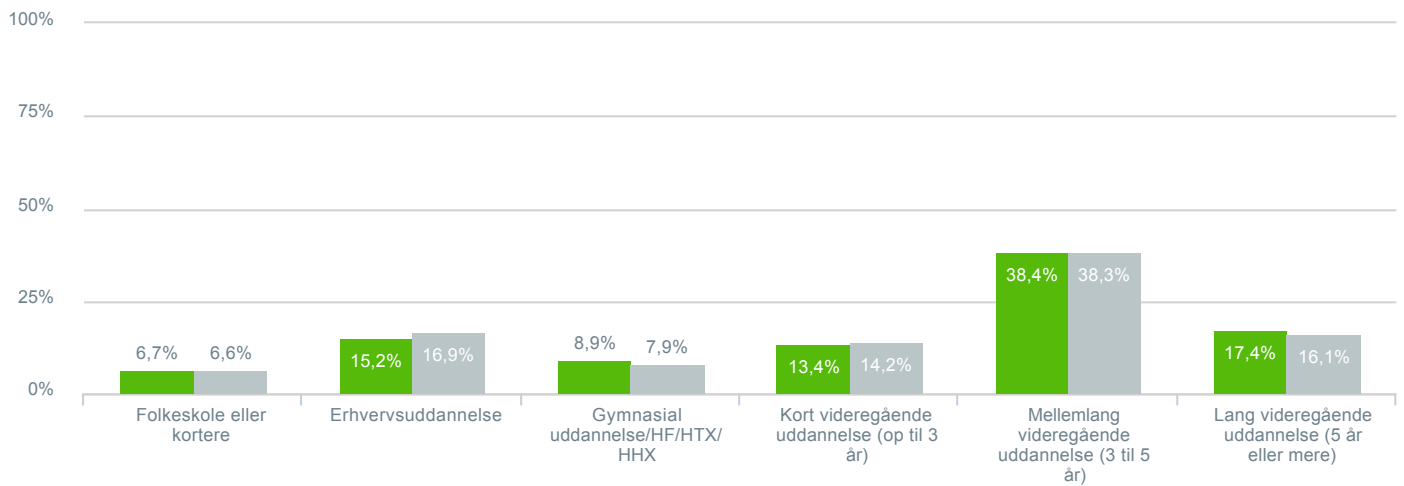

Hvilket uddannelsesniveau har du gennemført?

- **Besvarelser 2020** Svar status. Periode. Hvilken skole går dit barn på?. Hvilken skole går dit barn på?: Valdemarskolen **224**
- **Besvarelser 2019** Svar status. Hvilken skole går dit barn på?. [TARGET_GROUP]. Hvilken skole går dit barn på?: Valdemarskolen **366**