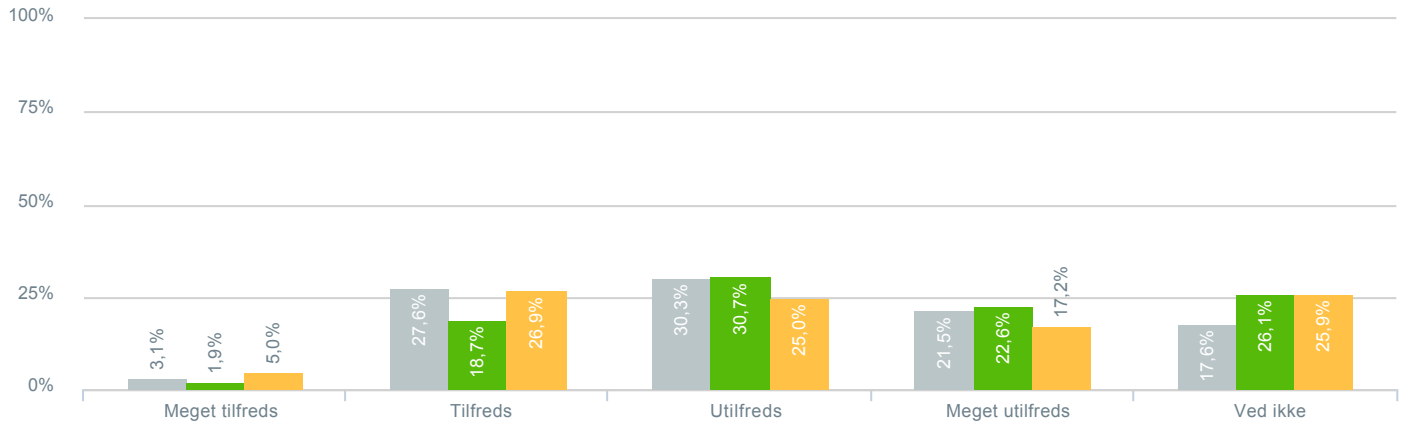

Kvaliteten af vikardækket undervisning?

● Besvarelser 2019	Svar status. Hvilken skole går dit barn på?. [TARGET_GROUP]. Hvilken skole går dit barn på?: Campusskolen	261
● Besvarelser 2020	Svar status. Periode. Hvilken skole går dit barn på?. Hvilken skole går dit barn på?: Campusskolen	257
● Besvarelser for hele kommunen 2020	Periode. Svar status.	1.398