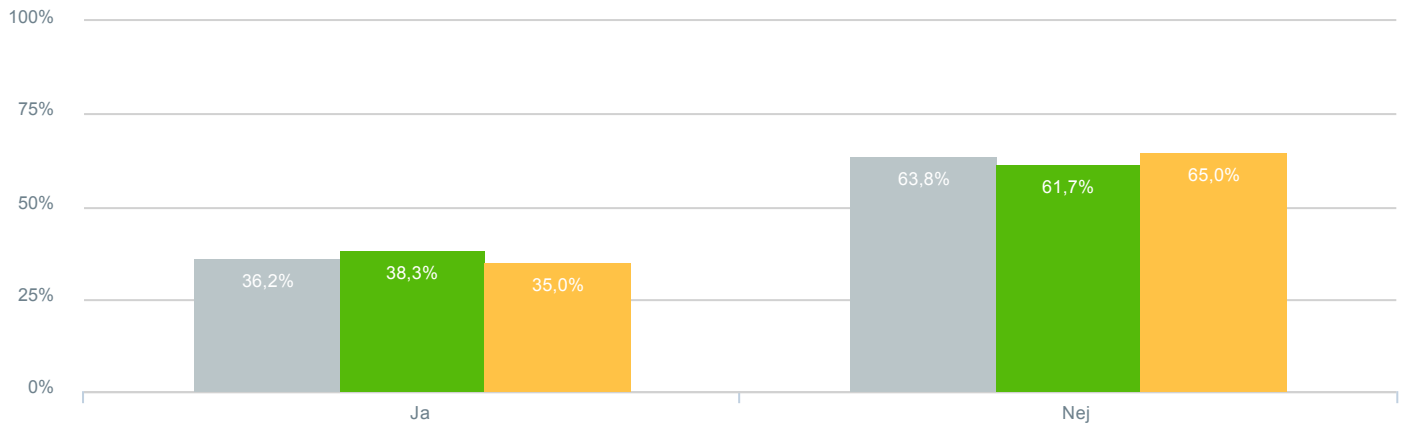

Har du som forældre haft behov for at involvere skoleledelsen i dit barns trivsel og udvikling?

● Besvarelser 2019	Svar status. Hvilken skole går dit barn på?. [TARGET_GROUP]. Hvilken skole går dit barn på?: Vigersted skole	199
● Besvarelser 2020	Svar status. Periode. Hvilken skole går dit barn på?. Hvilken skole går dit barn på?: Vigersted skole	133
● Besvarelser for hele kommunen 2020	Periode. Svar status.	1.398