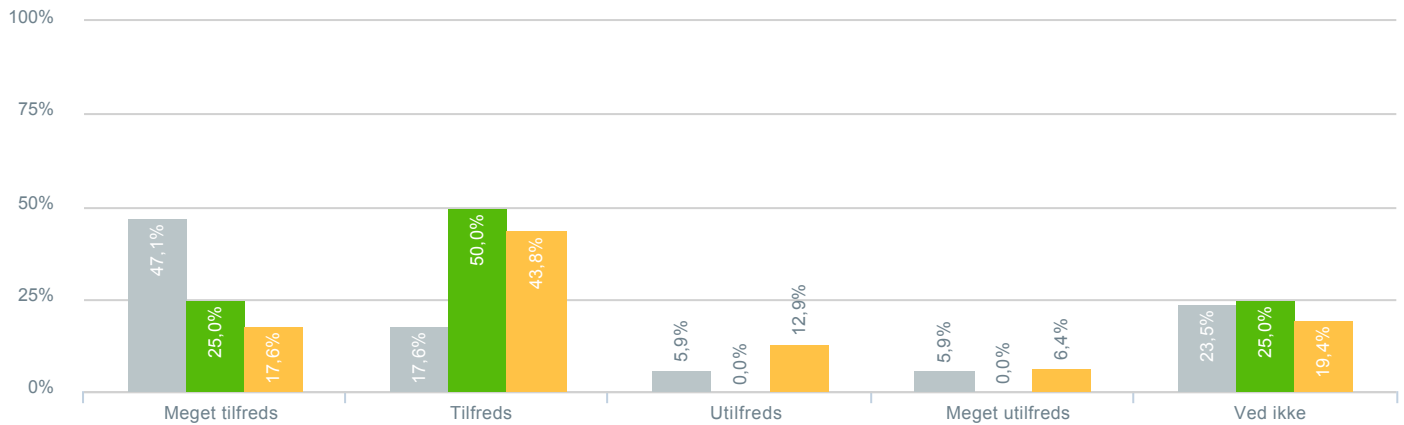

Skolens indsats for at begrænse mobning?

● Besvarelser 2019	Svar status. Hvilken skole går dit barn på?. [TARGET_GROUP]. Hvilken skole går dit barn på?: Vestervejens skole	17
● Besvarelser 2020	Svar status. Periode. Hvilken skole går dit barn på?. Hvilken skole går dit barn på?: Vestervejens skole	8
● Besvarelser for hele kommunen 2020	Periode. Svar status.	1.398