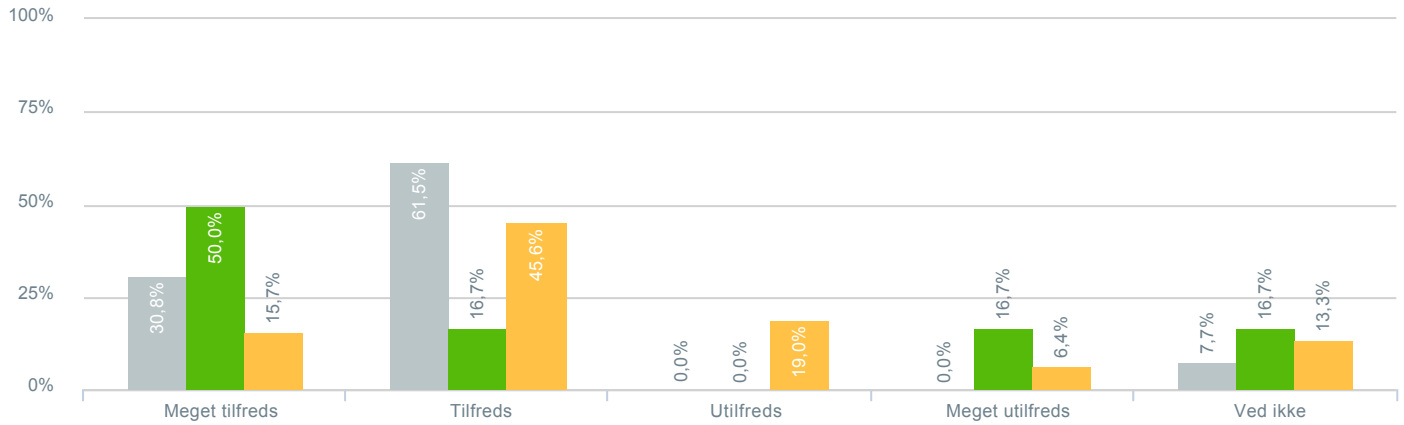

Skolens renommé/ry?

● Besvarelser 2019	Svar status. Hvilken skole går dit barn på?. [TARGET_GROUP]. Hvilken skole går dit barn på?: Byskovskolen afd. Asgård Centerklasser	13
● Besvarelser 2020	Svar status. Periode. Hvilken skole går dit barn på?. Hvilken skole går dit barn på?: Byskovskolen afd. Asgård Centerklasser	6
● Besvarelser for hele kommunen 2020	Periode. Svar status.	1.398

Skolens renommé/ry?