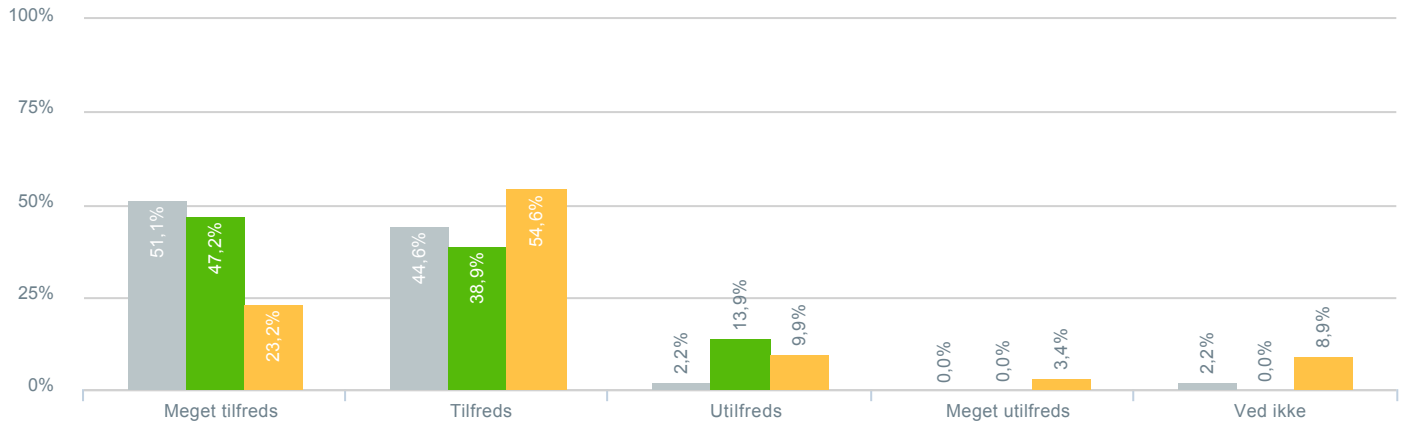

Skolens arbejde med at få dit barn til at føle sig som en del af fællesskabet?

● Besvarelser 2019	Svar status. Hvilken skole går dit barn på?. [TARGET_GROUP]. Hvilken skole går dit barn på?: Kildeskolen	92
● Besvarelser 2020	Svar status. Periode. Hvilken skole går dit barn på?. Hvilken skole går dit barn på?: Kildeskolen	36
● Besvarelser for hele kommunen 2020	Periode. Svar status.	1.398