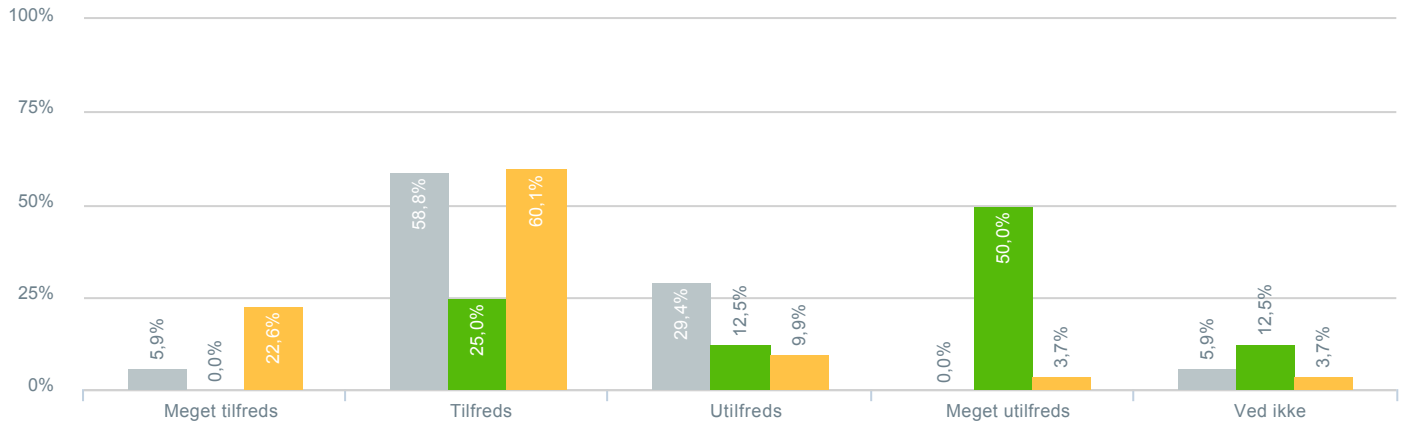

Dit barns faglige udbytte af danskundervisningen?

● Besvarelser 2019	Svar status. Hvilken skole går dit barn på?. [TARGET_GROUP]. Hvilken skole går dit barn på?: Vestervejens skole	17
● Besvarelser 2020	Svar status. Periode. Hvilken skole går dit barn på?. Hvilken skole går dit barn på?: Vestervejens skole	8
● Besvarelser for hele kommunen 2020	Periode. Svar status.	1.398