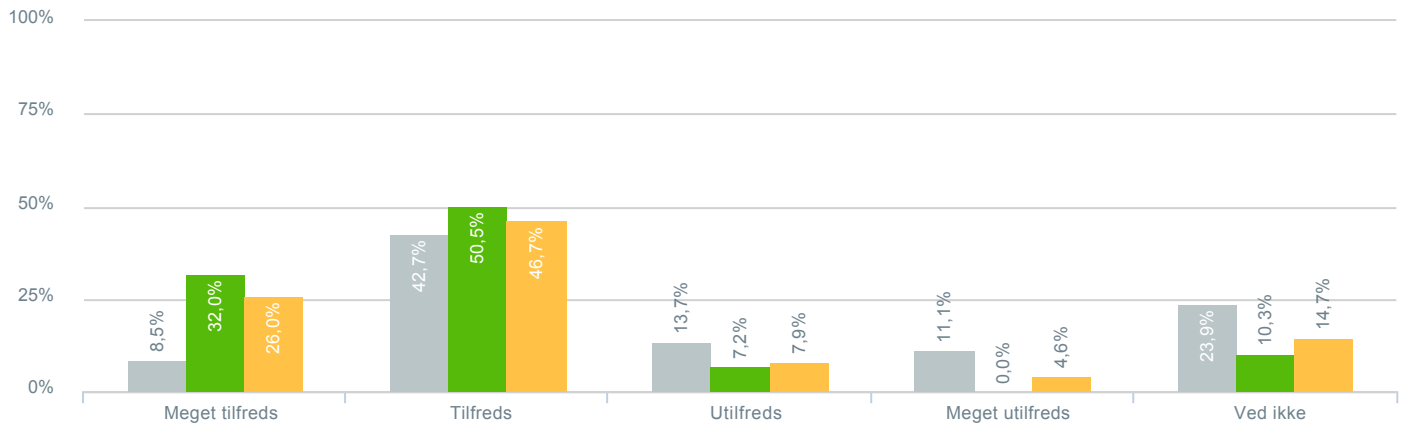

Skoleledelsens måde at repræsentere skolen på?

● Besvarelser 2019	Svar status. Hvilken skole går dit barn på?. [TARGET_GROUP]. Hvilken skole går dit barn på?: Nordbakkeskolen	117
● Besvarelser 2020	Svar status. Periode. Hvilken skole går dit barn på?. Hvilken skole går dit barn på?: Nordbakkeskolen	97
● Besvarelser for hele kommunen 2020	Periode. Svar status.	1.398