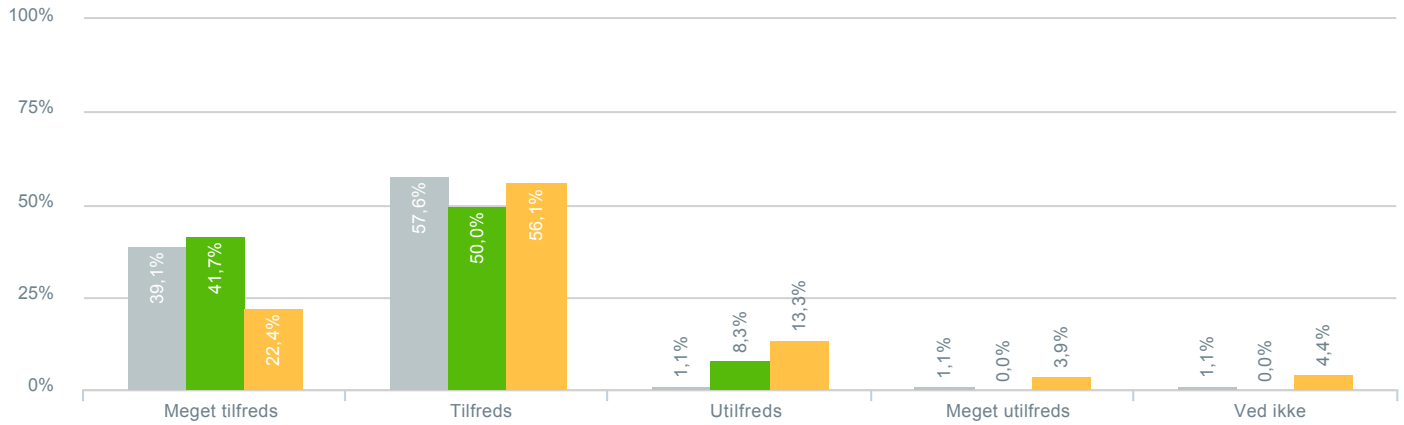

Dit barns faglige udbytte af matematikundervisningen?

● Besvarelser 2019	Svar status. Hvilken skole går dit barn på?. [TARGET_GROUP]. Hvilken skole går dit barn på?: Kildeskolen	92
● Besvarelser 2020	Svar status. Periode. Hvilken skole går dit barn på?. Hvilken skole går dit barn på?: Kildeskolen	36
● Besvarelser for hele kommunen 2020	Periode. Svar status.	1.398