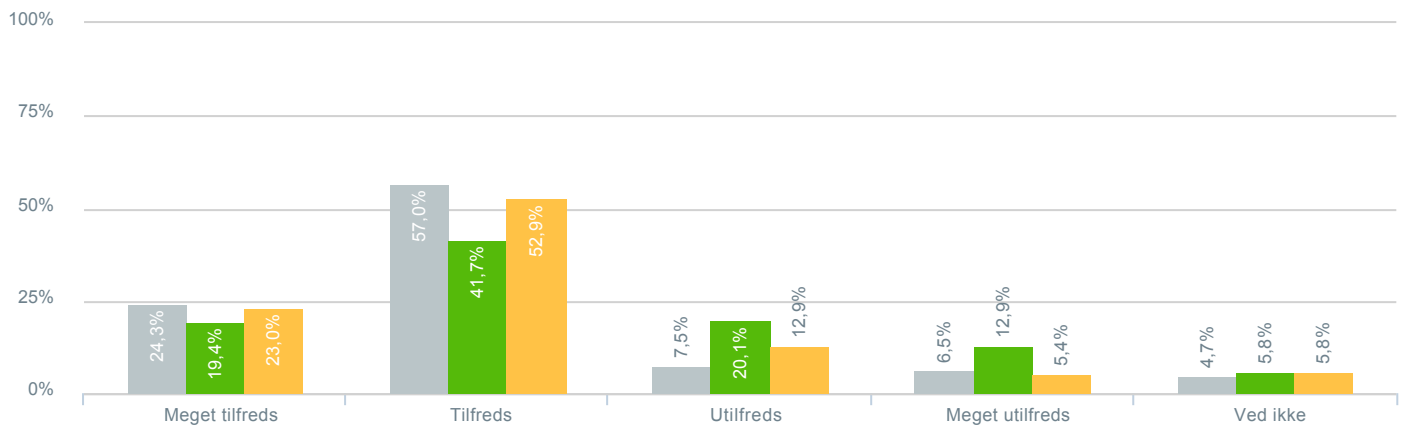

Skolens arbejde med at få dit barn til at trives?

● Besvarelser 2019	Svar status. Hvilken skole går dit barn på?. [TARGET_GROUP]. Hvilken skole går dit barn på?: Byskovskolen afd. Asgård	107
● Besvarelser 2020	Svar status. Periode. Hvilken skole går dit barn på?. Hvilken skole går dit barn på?: Byskovskolen afd. Asgård	139
● Besvarelser for hele kommunen 2020	Periode. Svar status.	1.398