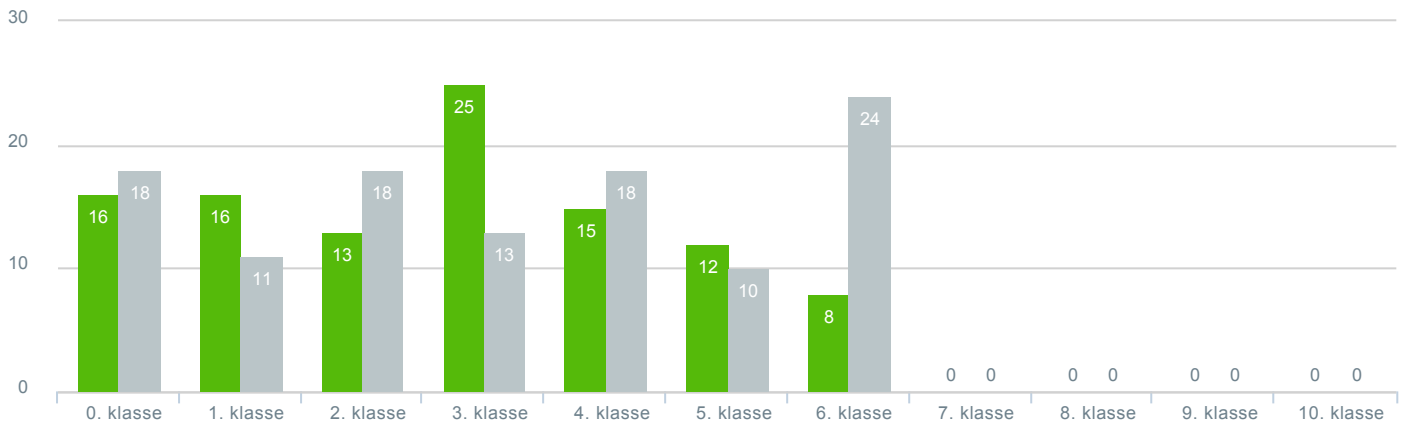

Hvilket klassetrin går dit barn på?

● **Besvarelser 2020** Svar status. Periode. Hvilken skole går dit barn på?. Hvilken skole går dit barn på?: Søholmskolen **105**

● **Besvarelser 2019** Svar status. Hvilken skole går dit barn på?. [TARGET_GROUP]. Hvilken skole går dit barn på?: Søholmskolen **112**