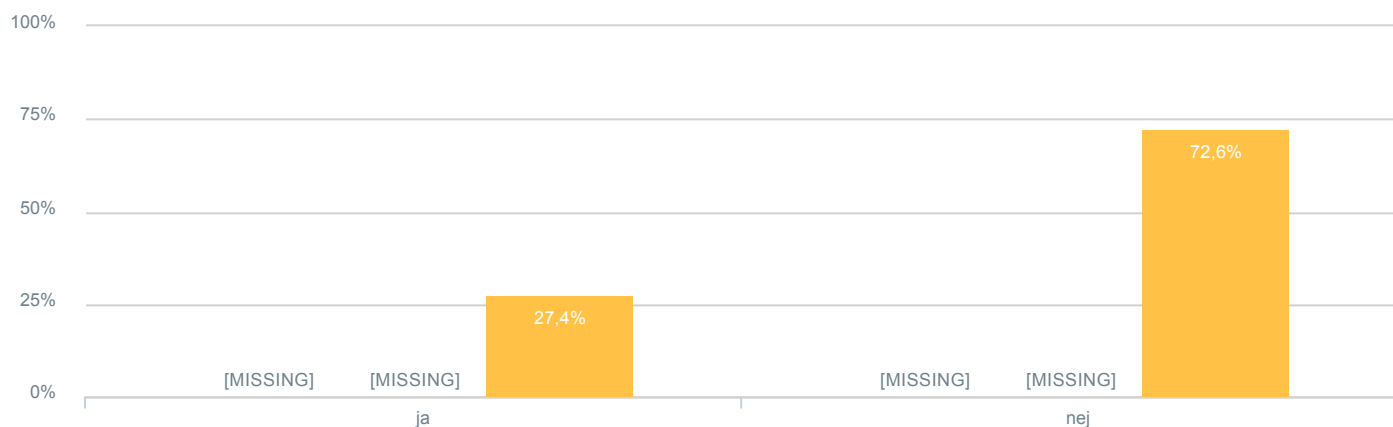

Overvejer du at flytte dit barn i privat- eller friskole?

- **Besvarelser 2019** Svar status. Hvilken skole går dit barn på?. [TARGET_GROUP]. Hvilken skole går dit barn på?: Byskovskolen afd. Asgård Centerklasser **0**
- **Besvarelser 2020** Svar status. Periode. Hvilken skole går dit barn på?. Hvilken skole går dit barn på?: Byskovskolen afd. Asgård Centerklasser **0**
- **Besvarelser for hele kommunen 2020** Periode. Svar status. **1.334**