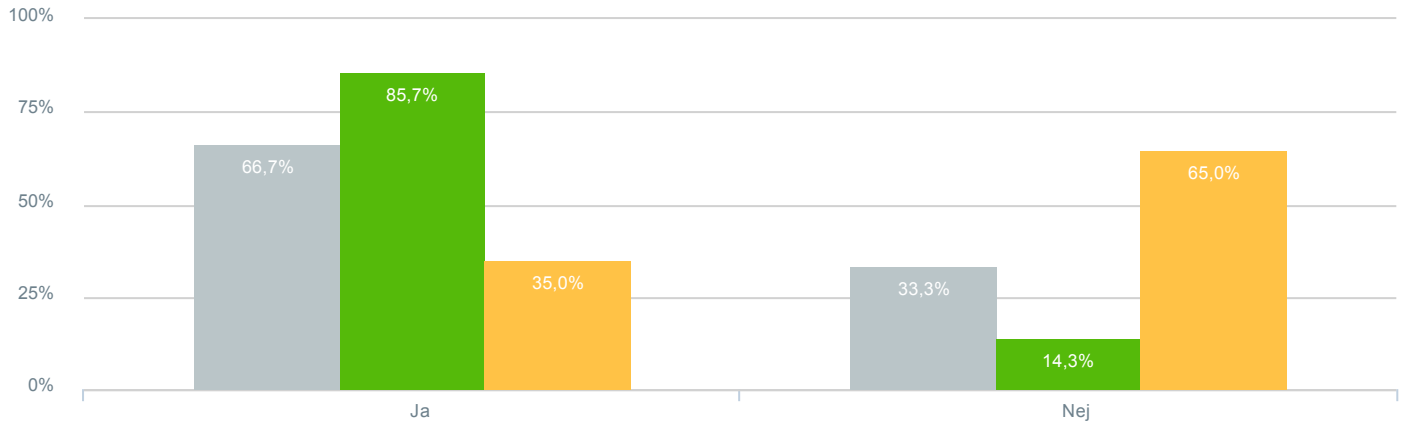

Har du som forældre haft behov for at involvere skoleledelsen i dit barns trivsel og udvikling?

● Besvarelser 2019	Svar status. Hvilken skole går dit barn på?. [TARGET_GROUP]. Hvilken skole går dit barn på?: A-huset Vigersted skole	27
● Besvarelser 2020	Svar status. Periode. Hvilken skole går dit barn på?. Hvilken skole går dit barn på?: A-huset Vigersted skole	14
● Besvarelser for hele kommunen 2020	Periode. Svar status.	1.398