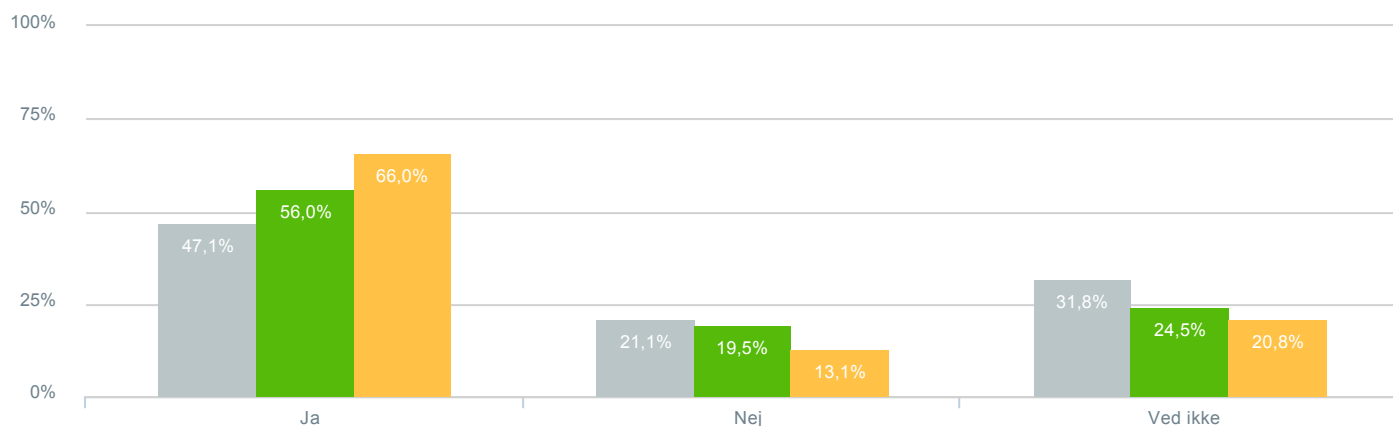

Vil du anbefale skolen til andre forældre?

● Besvarelser 2019	Svar status. Hvilken skole går dit barn på?. [TARGET_GROUP]. Hvilken skole går dit barn på?: Campusskolen	261
● Besvarelser 2020	Svar status. Periode. Hvilken skole går dit barn på?. Hvilken skole går dit barn på?: Campusskolen	257
● Besvarelser for hele kommunen 2020	Periode. Svar status.	1.334