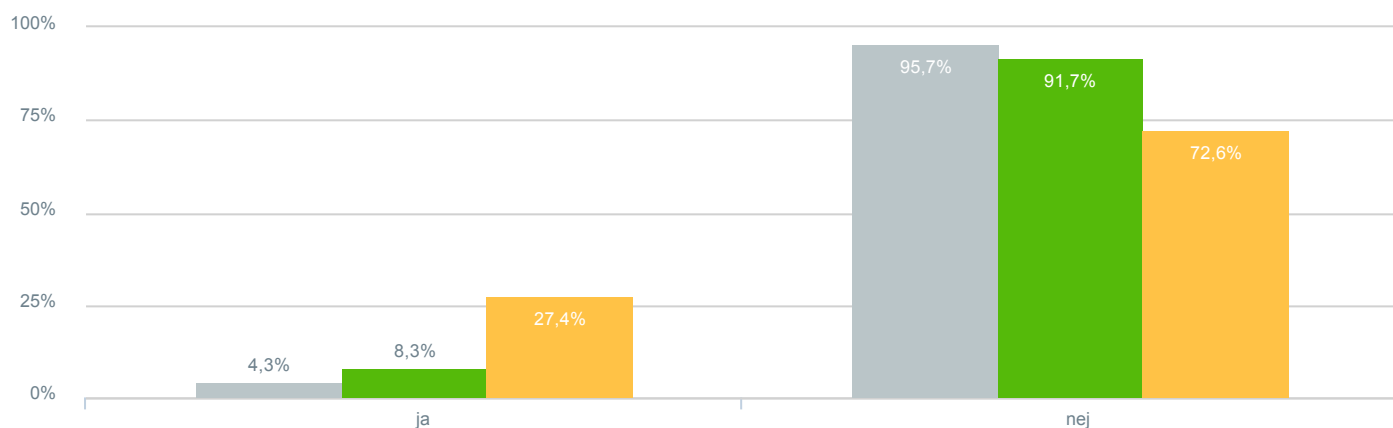

Overvejer du at flytte dit barn i privat- eller friskole?

● Besvarelser 2019	Svar status. Hvilken skole går dit barn på?. [TARGET_GROUP]. Hvilken skole går dit barn på?: Kildeskolen	92
● Besvarelser 2020	Svar status. Periode. Hvilken skole går dit barn på?. Hvilken skole går dit barn på?: Kildeskolen	36
● Besvarelser for hele kommunen 2020	Periode. Svar status.	1.334