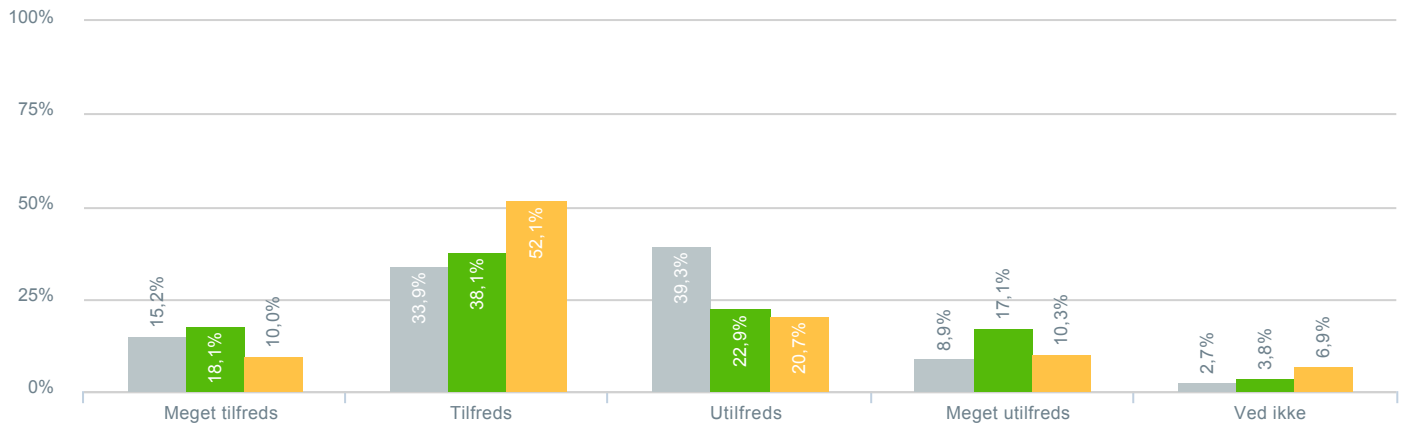

Sikkerheden på skolevejen?

● Besvarelser 2019	Svar status. Hvilken skole går dit barn på?. [TARGET_GROUP]. Hvilken skole går dit barn på?: Søholmskolen	112
● Besvarelser 2020	Svar status. Periode. Hvilken skole går dit barn på?. Hvilken skole går dit barn på?: Søholmskolen	105
● Besvarelser for hele kommunen 2020	Periode. Svar status.	1.356