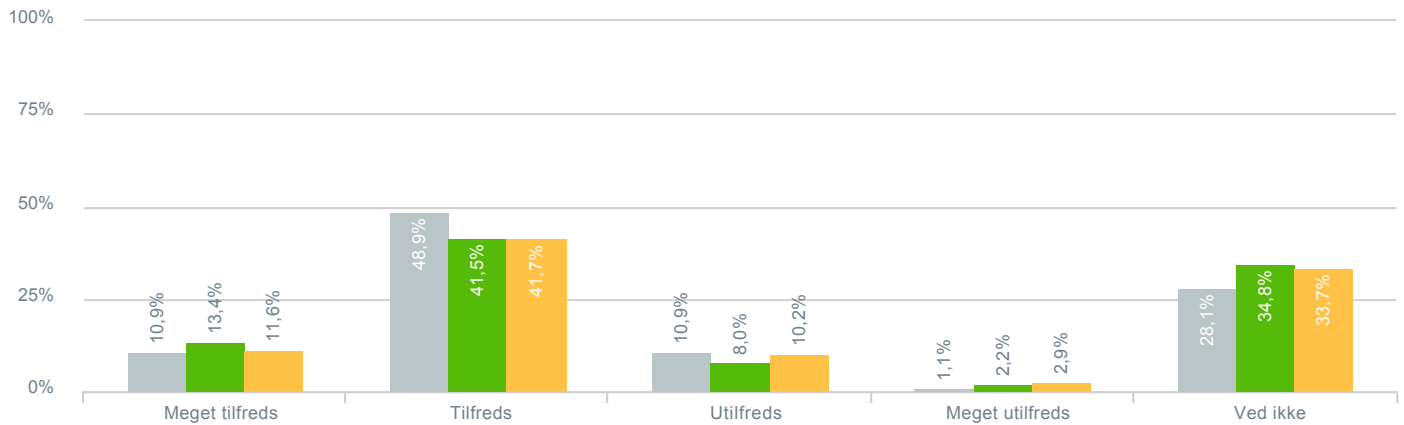

Elevernes medinddragelse i planlægning, udførelse og evaluering af undervisningen?

● Besvarelser 2019	Svar status. Hvilken skole går dit barn på?. [TARGET_GROUP]. Hvilken skole går dit barn på?: Valdemarskolen	366
● Besvarelser 2020	Svar status. Periode. Hvilken skole går dit barn på?. Hvilken skole går dit barn på?: Valdemarskolen	224
● Besvarelser for hele kommunen 2020	Periode. Svar status.	1.398