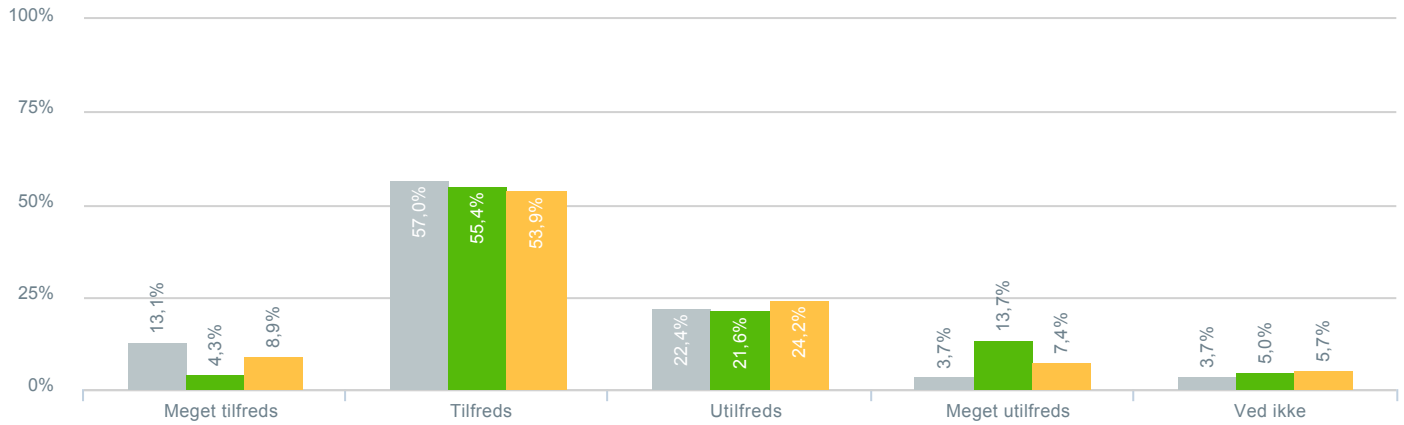

Skolens indvendige rammer (lokaler, inventar, plads mv.)?

● Besvarelser 2019	Svar status. Hvilken skole går dit barn på?. [TARGET_GROUP]. Hvilken skole går dit barn på?: Byskovskolen afd. Asgård	107
● Besvarelser 2020	Svar status. Periode. Hvilken skole går dit barn på?. Hvilken skole går dit barn på?: Byskovskolen afd. Asgård	139
● Besvarelser for hele kommunen 2020	Periode. Svar status.	1.398