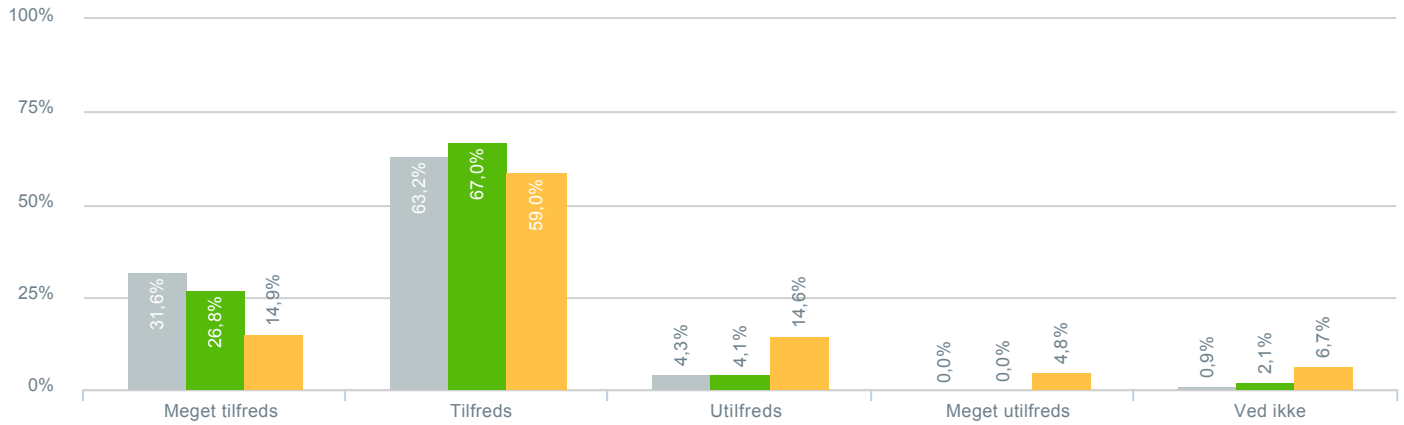

Skolens udvendige rammer (skolegård, boldbaner, legeplads mv.)?

● Besvarelser 2019	Svar status. Hvilken skole går dit barn på?. [TARGET_GROUP]. Hvilken skole går dit barn på?: Nordbakkeskolen	117
● Besvarelser 2020	Svar status. Periode. Hvilken skole går dit barn på?. Hvilken skole går dit barn på?: Nordbakkeskolen	97
● Besvarelser for hele kommunen 2020	Periode. Svar status.	1.398