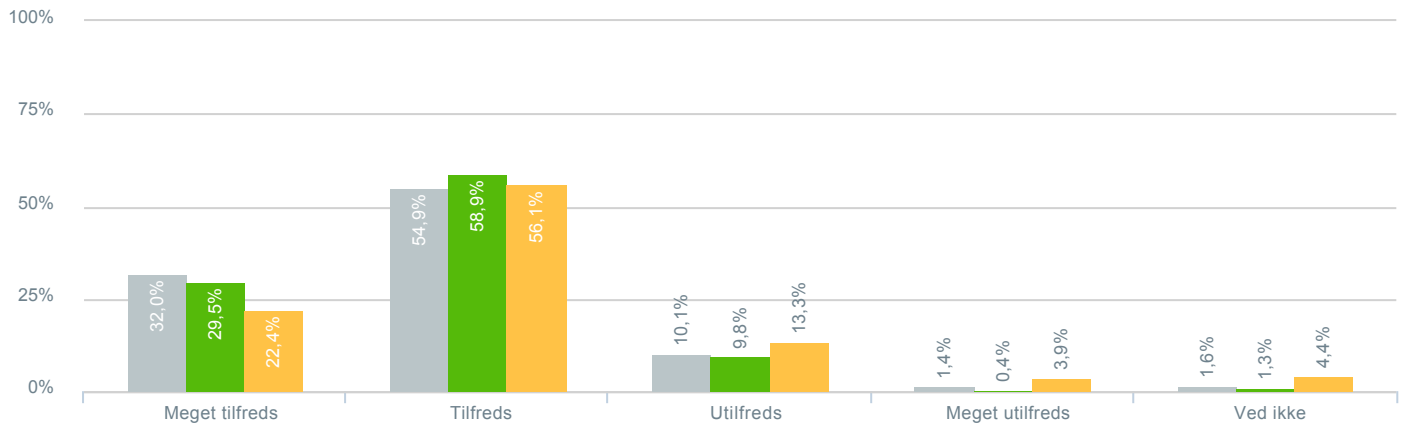

Dit barns faglige udbytte af matematikundervisningen?

● Besvarelser 2019	Svar status. Hvilken skole går dit barn på?. [TARGET_GROUP]. Hvilken skole går dit barn på?: Valdemarskolen	366
● Besvarelser 2020	Svar status. Periode. Hvilken skole går dit barn på?. Hvilken skole går dit barn på?: Valdemarskolen	224
● Besvarelser for hele kommunen 2020	Periode. Svar status.	1.398