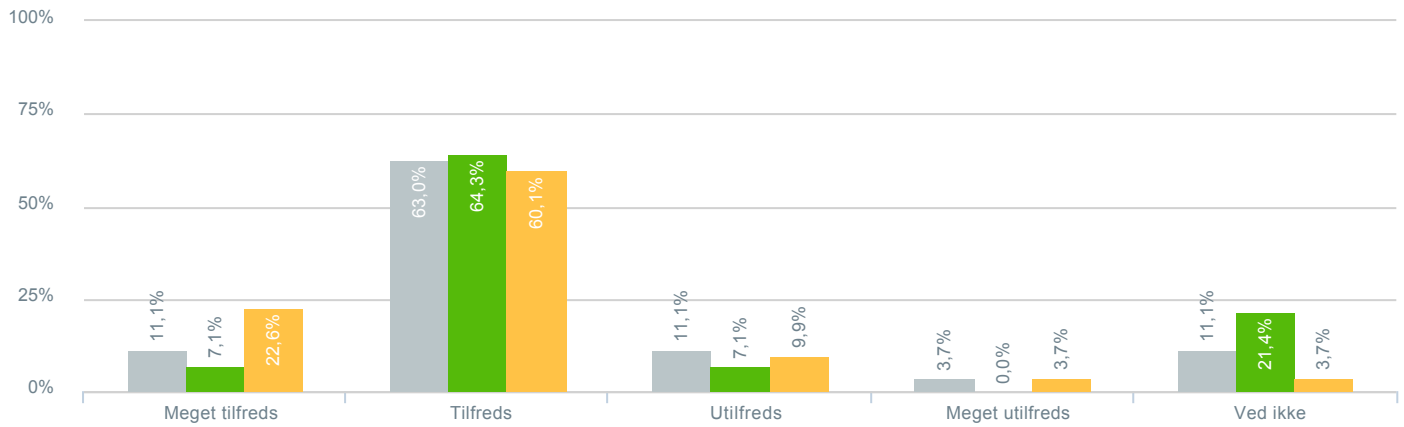

Dit barns faglige udbytte af danskundervisningen?

● Besvarelser 2019	Svar status. Hvilken skole går dit barn på?. [TARGET_GROUP]. Hvilken skole går dit barn på?: A-huset Vigersted skole	27
● Besvarelser 2020	Svar status. Periode. Hvilken skole går dit barn på?. Hvilken skole går dit barn på?: A-huset Vigersted skole	14
● Besvarelser for hele kommunen 2020	Periode. Svar status.	1.398