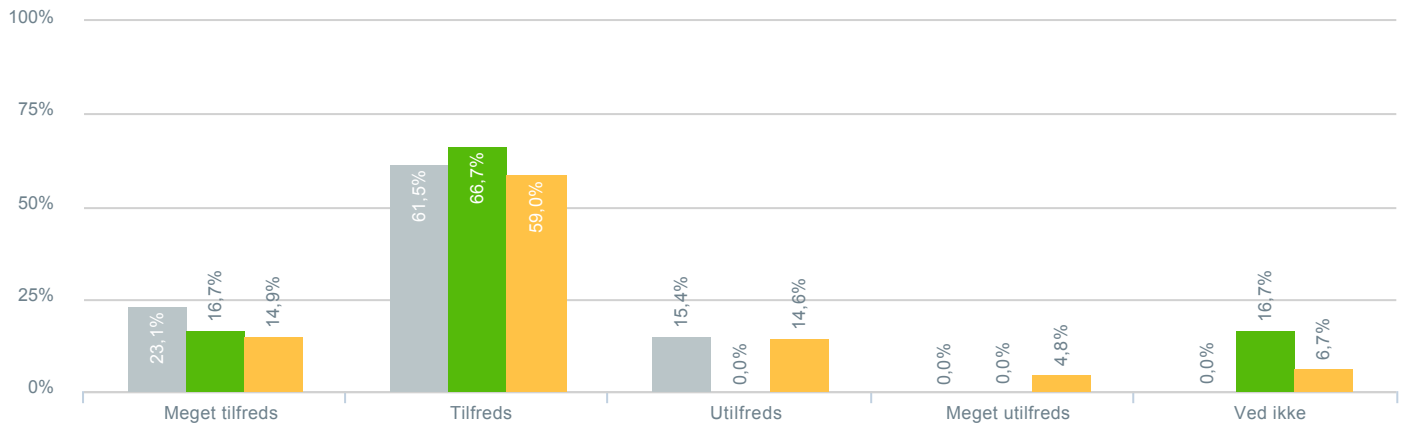

Skolens udvendige rammer (skolegård, boldbaner, legeplads mv.)?

● Besvarelser 2019	Svar status. Hvilken skole går dit barn på?. [TARGET_GROUP]. Hvilken skole går dit barn på?: Byskovskolen afd. Asgård Centerklasser	13
● Besvarelser 2020	Svar status. Periode. Hvilken skole går dit barn på?. Hvilken skole går dit barn på?: Byskovskolen afd. Asgård Centerklasser	6
● Besvarelser for hele kommunen 2020	Periode. Svar status.	1.398