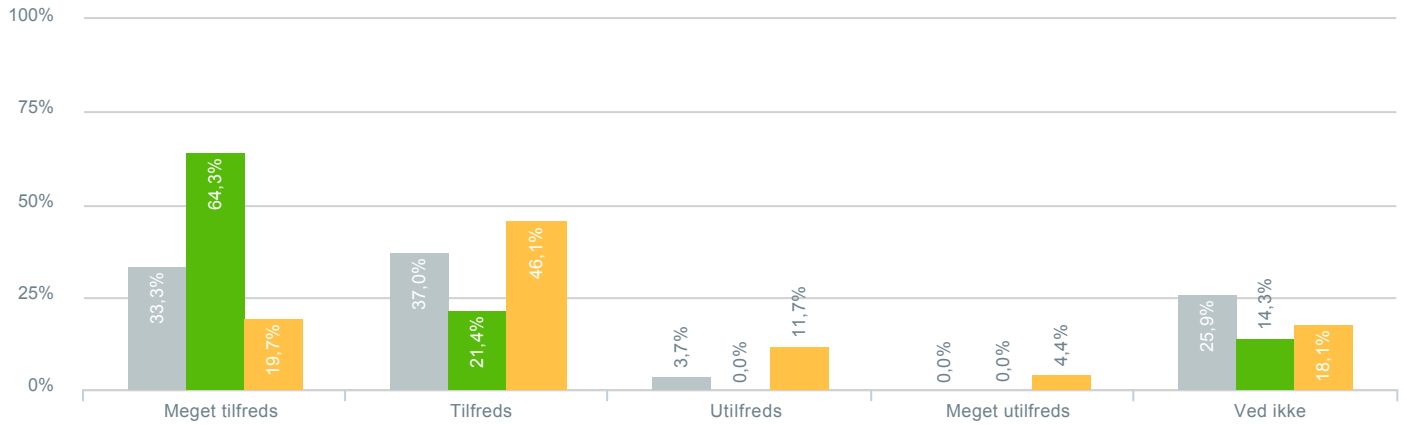

Skolens arbejde med at få alle børn til at føle sig som en del af fællesskabet?

● Besvarelser 2019	Svar status. Hvilken skole går dit barn på?. [TARGET_GROUP]. Hvilken skole går dit barn på?: A-huset Vigersted skole	27
● Besvarelser 2020	Svar status. Periode. Hvilken skole går dit barn på?. Hvilken skole går dit barn på?: A-huset Vigersted skole	14
● Besvarelser for hele kommunen 2020	Periode. Svar status.	1.398