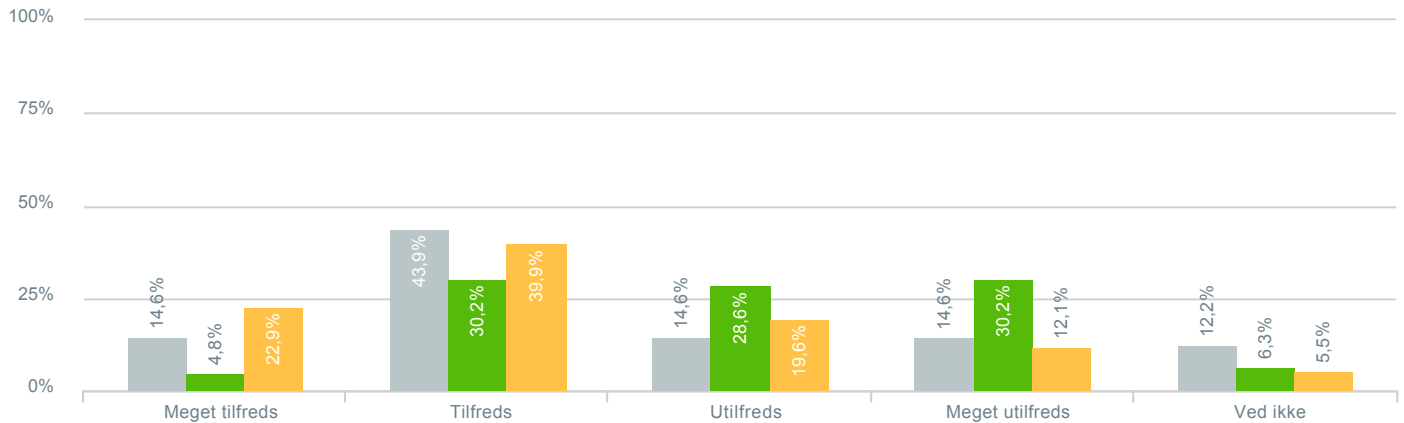

Hvor tilfreds er du med udbyttet af dialogen med skoleledelsen?

● Besvarelser 2019	Svar status. Hvilken skole går dit barn på?. [TARGET_GROUP]. Hvilken skole går dit barn på?: Byskovskolen afd. Asgård	41
● Besvarelser 2020	Svar status. Periode. Hvilken skole går dit barn på?. Hvilken skole går dit barn på?: Byskovskolen afd. Asgård	63
● Besvarelser for hele kommunen 2020	Periode. Svar status.	489