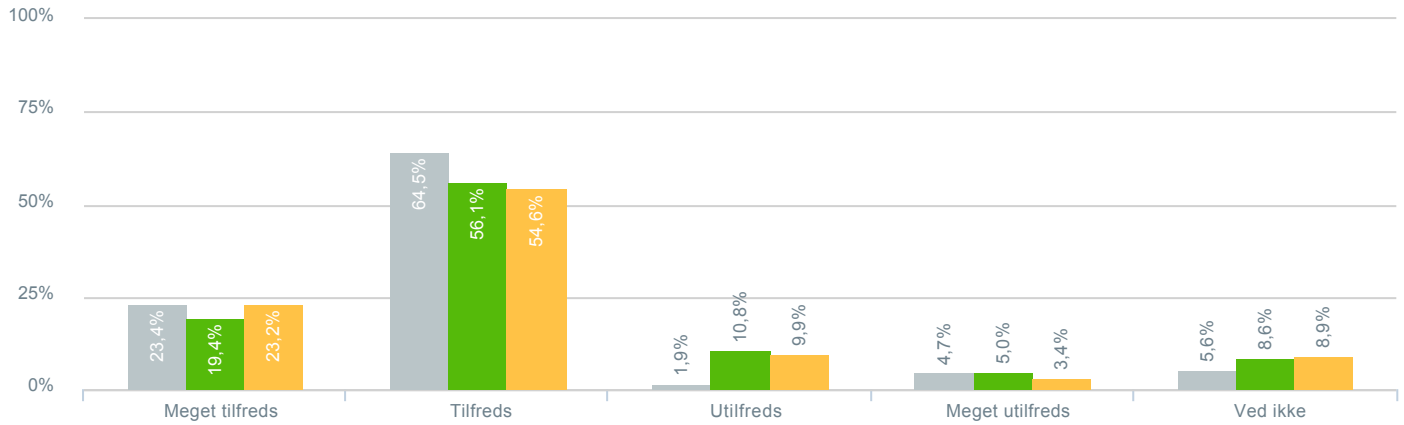

Skolens arbejde med at få dit barn til at føle sig som en del af fællesskabet?

● Besvarelser 2019	Svar status. Hvilken skole går dit barn på?. [TARGET_GROUP]. Hvilken skole går dit barn på?: Byskovskolen afd. Asgård	107
● Besvarelser 2020	Svar status. Periode. Hvilken skole går dit barn på?. Hvilken skole går dit barn på?: Byskovskolen afd. Asgård	139
● Besvarelser for hele kommunen 2020	Periode. Svar status.	1.398