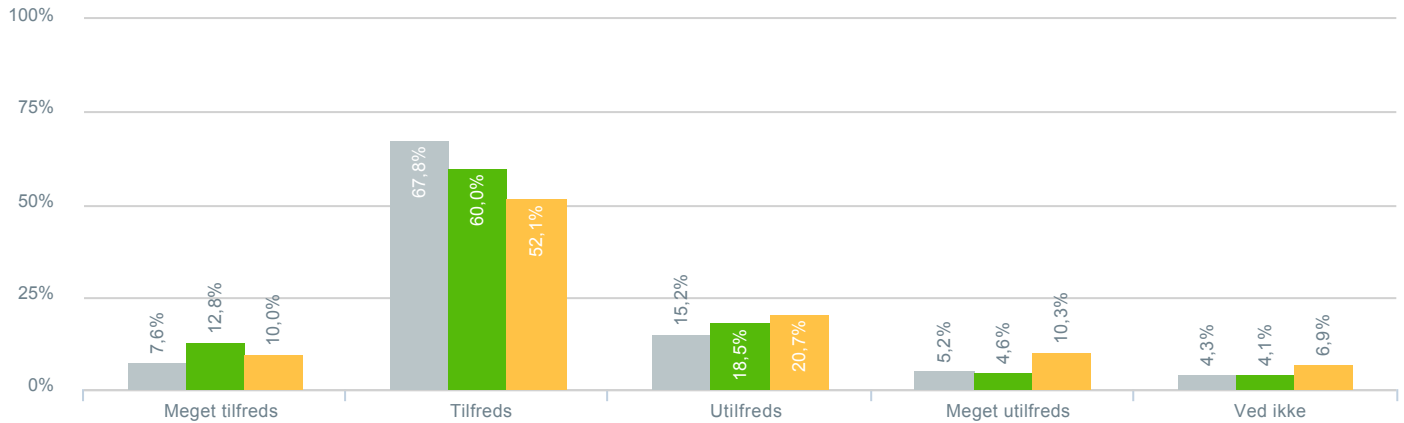

Sikkerheden på skolevejen?

● Besvarelser 2019	Svar status. Hvilken skole går dit barn på?. [TARGET_GROUP]. Hvilken skole går dit barn på?: Byskovskolen afd. Benløse	211
● Besvarelser 2020	Svar status. Periode. Hvilken skole går dit barn på?. Hvilken skole går dit barn på?: Byskovskolen afd. Benløse	195
● Besvarelser for hele kommunen 2020	Periode. Svar status.	1.356