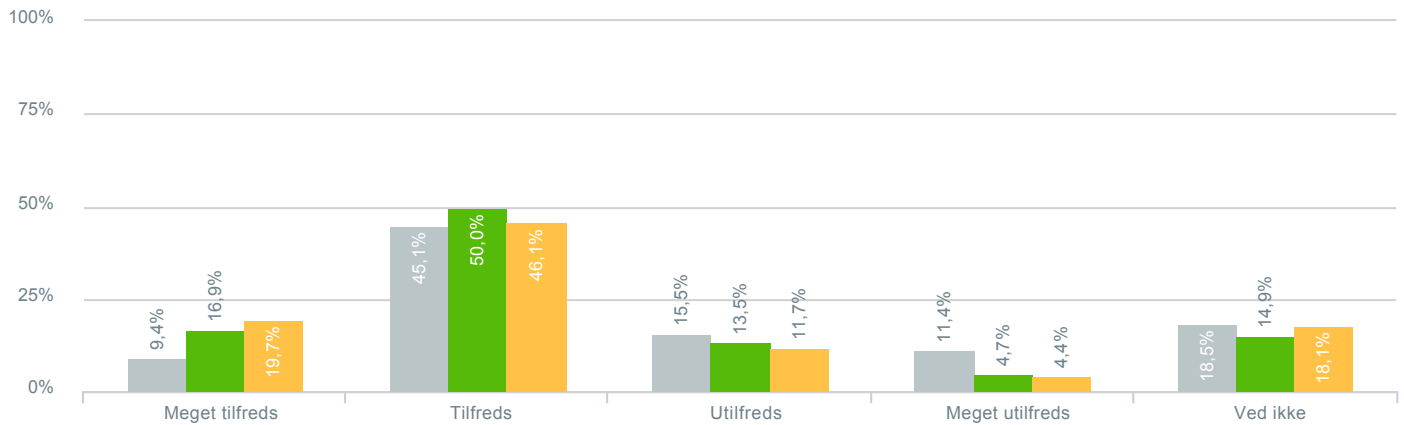

Skolens arbejde med at få alle børn til at føle sig som en del af fællesskabet?

● Besvarelser 2019	Svar status. Hvilken skole går dit barn på?. [TARGET_GROUP]. Hvilken skole går dit barn på?: Dagmarskolen	297
● Besvarelser 2020	Svar status. Periode. Hvilken skole går dit barn på?. Hvilken skole går dit barn på?: Dagmarskolen	148
● Besvarelser for hele kommunen 2020	Periode. Svar status.	1.398