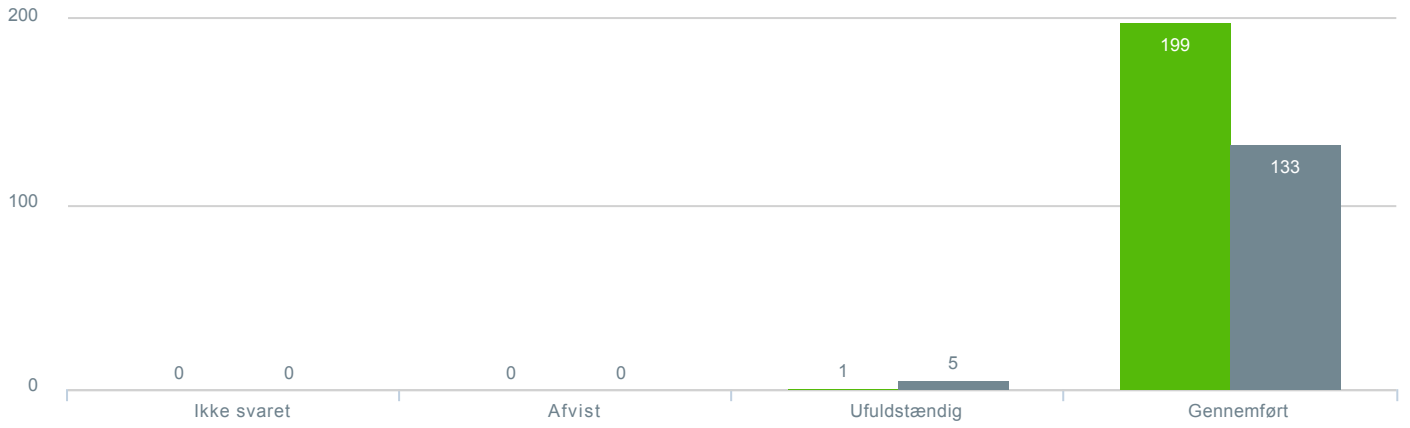

## Svar status

● **Antal besvarelser 2019** [TARGET\_GROUP]. Svar status. Hvilken skole går dit barn på?: Vigersted skole **200**

● **Antal besvarelser 2020** Svar status. [LAUNCH]. Hvilken skole går dit barn på?: Vigersted skole **138**