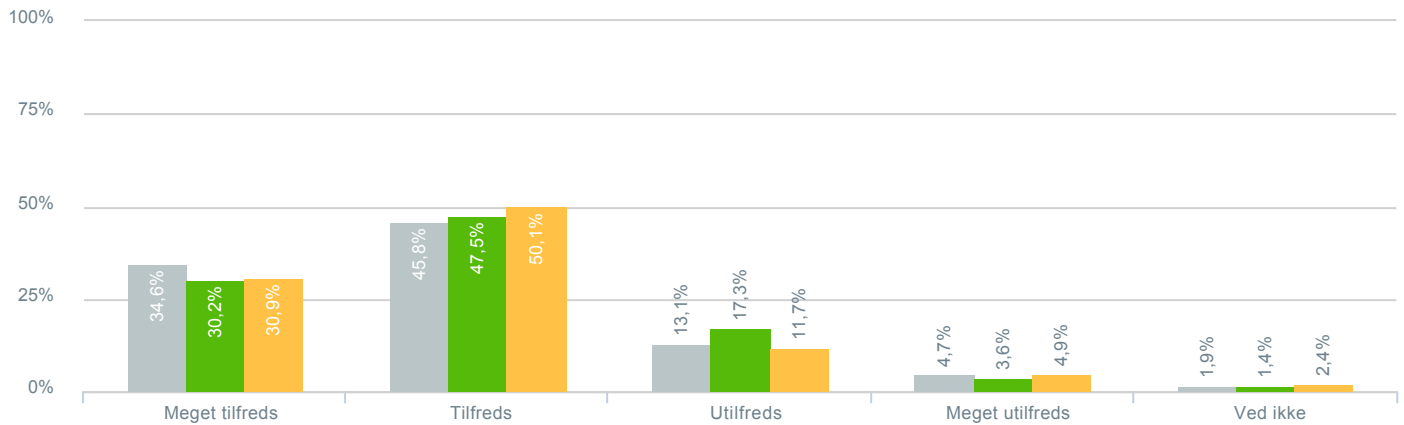

Kommunikationen imellem klassens lærere og dig som forældre om dit barns trivsel?

● Besvarelser 2019	Svar status. Hvilken skole går dit barn på?. [TARGET_GROUP]. Hvilken skole går dit barn på?: Byskovskolen afd. Asgård	107
● Besvarelser 2020	Svar status. Periode. Hvilken skole går dit barn på?. Hvilken skole går dit barn på?: Byskovskolen afd. Asgård	139
● Besvarelser for hele kommunen 2020	Periode. Svar status.	1.398