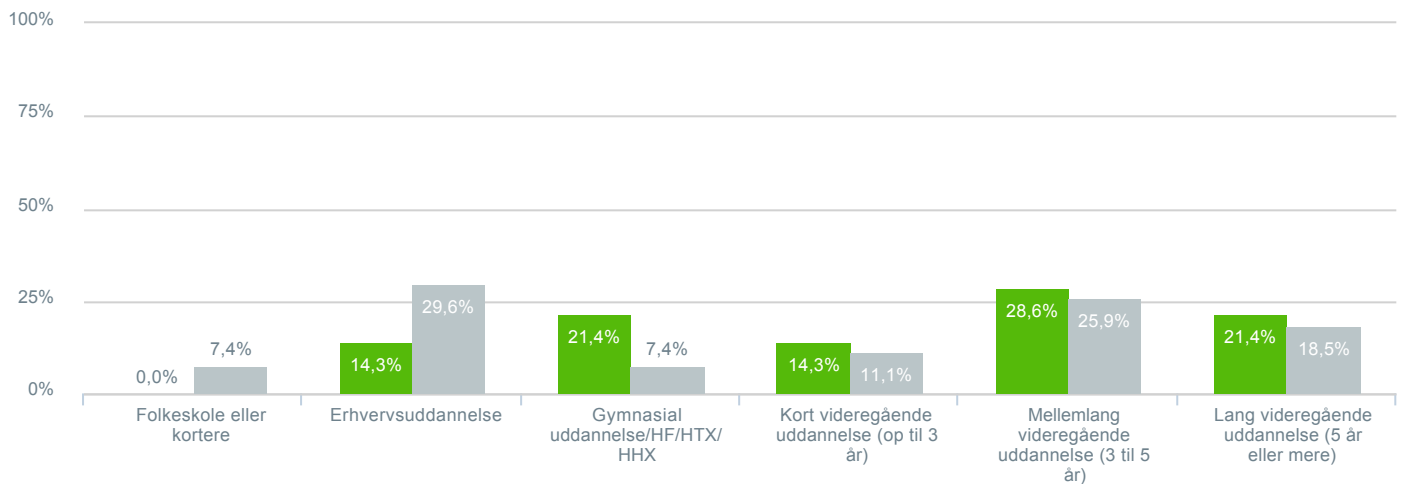

Hvilket uddannelsesniveau har du gennemført?

- **Besvarelser 2020** Svar status. Periode. Hvilken skole går dit barn på?. Hvilken skole går dit barn på?: A-huset Vigersted skole **14**
- **Besvarelser 2019** Svar status. Hvilken skole går dit barn på?. [TARGET_GROUP]. Hvilken skole går dit barn på?: A-huset Vigersted skole **27**