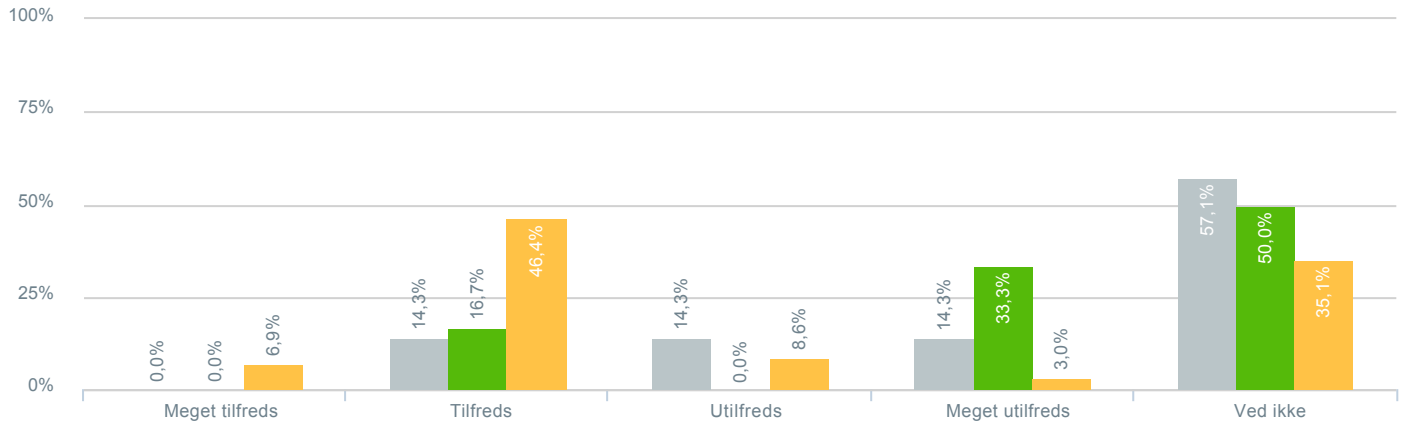

Skolens hjemmeside?

● Besvarelser 2019	Svar status. Hvilken skole går dit barn på?. [TARGET_GROUP]. Hvilken skole går dit barn på?: Nebsmøllegård	7
● Besvarelser 2020	Svar status. Periode. Hvilken skole går dit barn på?. Hvilken skole går dit barn på?: Nebsmøllegård	6
● Besvarelser for hele kommunen 2020	Periode. Svar status.	1.398

Skolens hjemmeside?