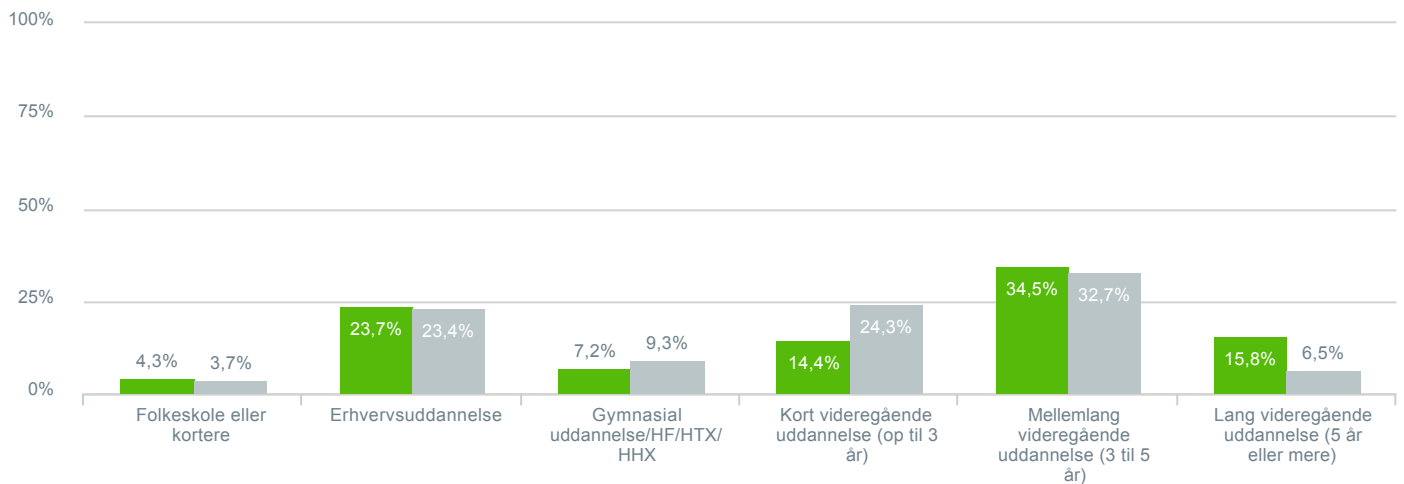

Hvilket uddannelsesniveau har du gennemført?

- **Besvarelser 2020** Svar status. Periode. Hvilken skole går dit barn på?. Hvilken skole går dit barn på?: Byskovskolen afd. Asgård **139**
- **Besvarelser 2019** Svar status. Hvilken skole går dit barn på?. [TARGET_GROUP]. Hvilken skole går dit barn på?: Byskovskolen afd. Asgård **107**