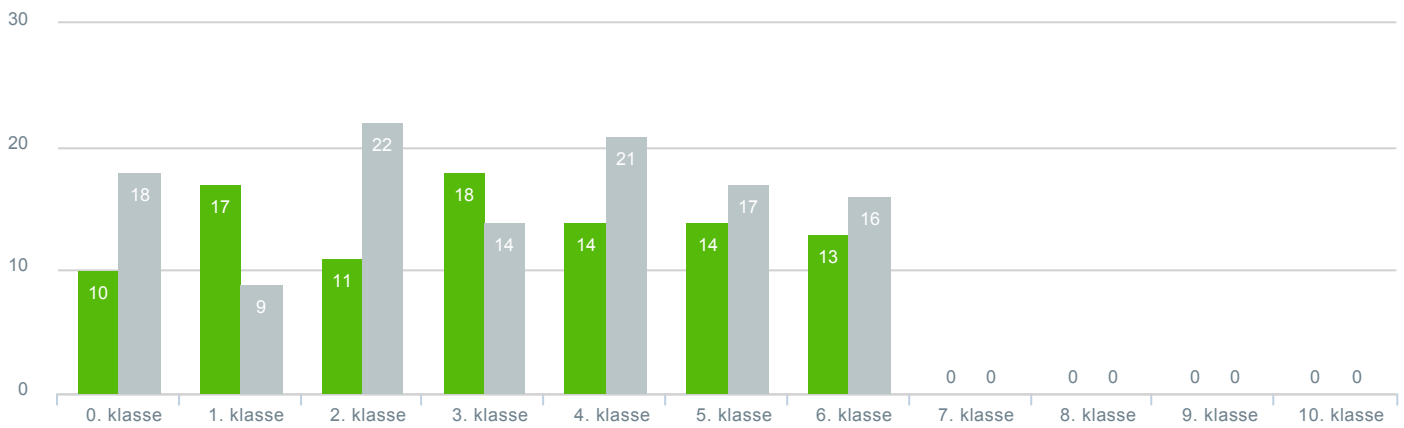

Hvilket klassetrin går dit barn på?

● **Besvarelser 2020** Svar status. Periode. Hvilken skole går dit barn på?. Hvilken skole går dit barn på?: Nordbakkeskolen **97**

● **Besvarelser 2019** Svar status. Hvilken skole går dit barn på?. [TARGET_GROUP]. Hvilken skole går dit barn på?: Nordbakkeskolen **117**