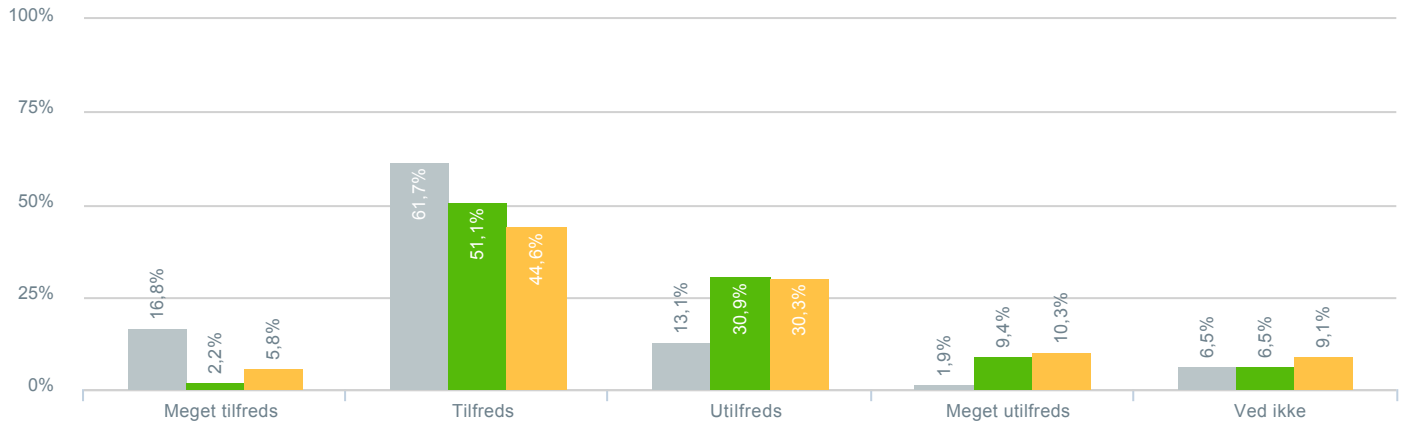

At finde de nødvendige informationer på Aula?

● Besvarelser 2019	Svar status. Hvilken skole går dit barn på?. [TARGET_GROUP]. Hvilken skole går dit barn på?: Byskovskolen afd. Asgård	107
● Besvarelser 2020	Svar status. Periode. Hvilken skole går dit barn på?. Hvilken skole går dit barn på?: Byskovskolen afd. Asgård	139
● Besvarelser for hele kommunen 2020	Periode. Svar status.	1.384