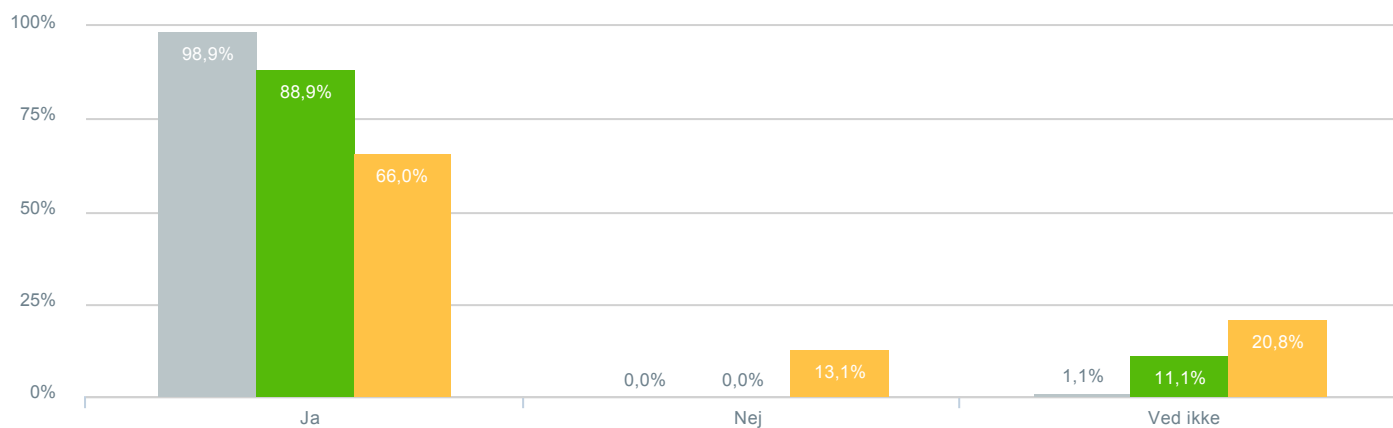

Vil du anbefale skolen til andre forældre?

● Besvarelser 2019	Svar status. Hvilken skole går dit barn på?. [TARGET_GROUP]. Hvilken skole går dit barn på?: Kildeskolen	92
● Besvarelser 2020	Svar status. Periode. Hvilken skole går dit barn på?. Hvilken skole går dit barn på?: Kildeskolen	36
● Besvarelser for hele kommunen 2020	Periode. Svar status.	1.334