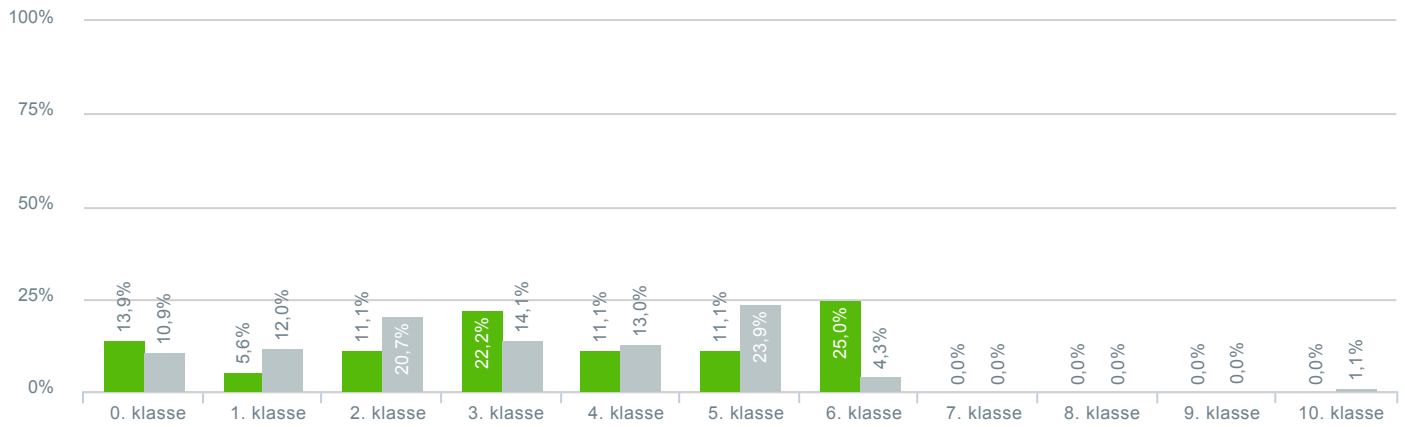

Hvilket klassetrin går dit barn på?

● **Besvarelser 2020** Svar status. Periode. Hvilken skole går dit barn på?. Hvilken skole går dit barn på?: Kildeskolen **36**

● **Besvarelser 2019** Svar status. Hvilken skole går dit barn på?. [TARGET_GROUP]. Hvilken skole går dit barn på?: Kildeskolen **92**