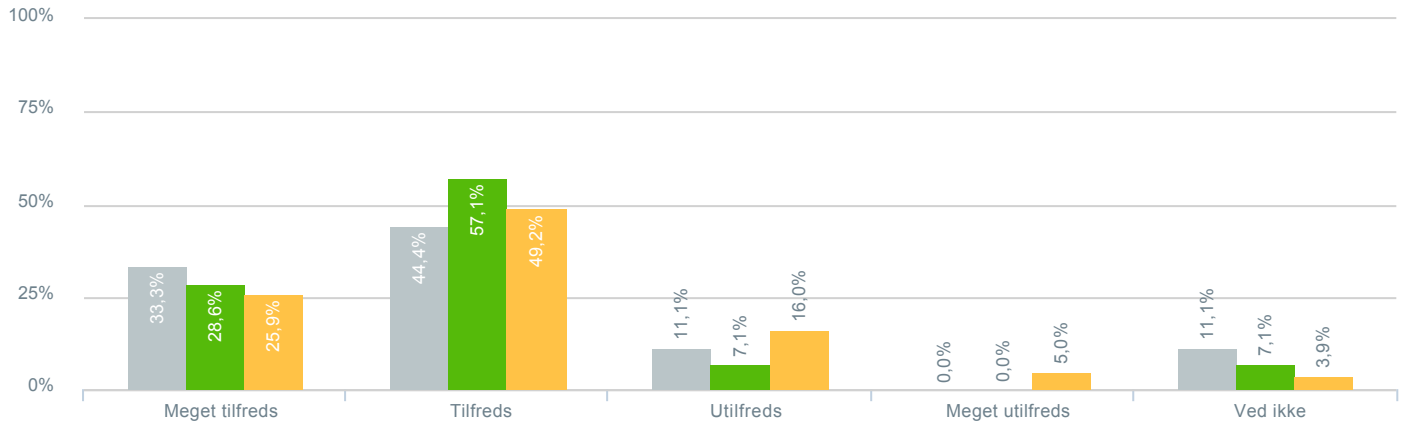

Kommunikationen imellem klassens lærere og dig som forældre om dit barns faglige udvikling?

● Besvarelser 2019	Svar status. Hvilken skole går dit barn på?. [TARGET_GROUP]. Hvilken skole går dit barn på?: A-huset Vigersted skole	27
● Besvarelser 2020	Svar status. Periode. Hvilken skole går dit barn på?. Hvilken skole går dit barn på?: A-huset Vigersted skole	14
● Besvarelser for hele kommunen 2020	Periode. Svar status.	1.398