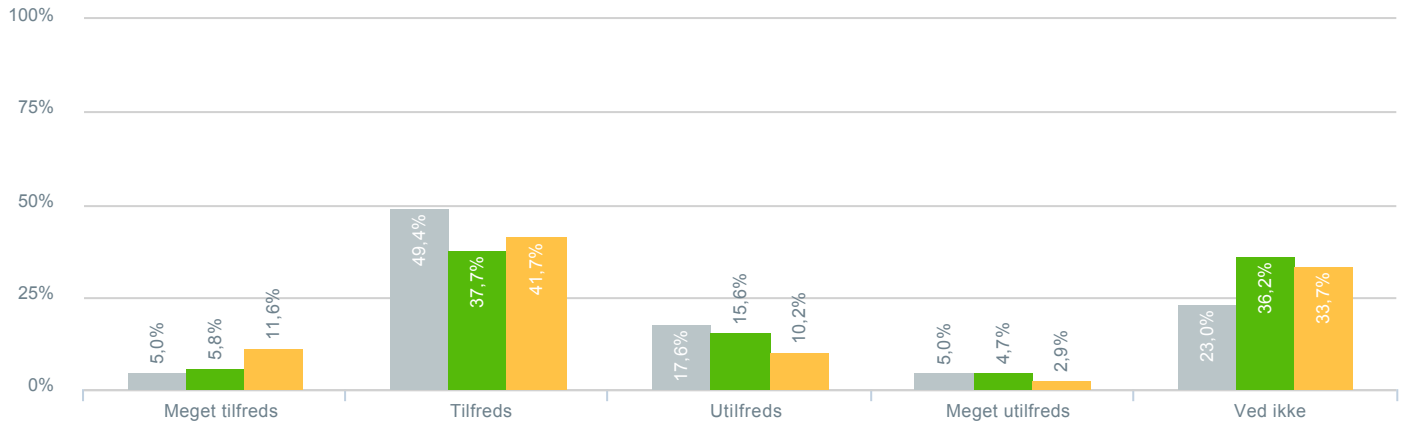

Elevernes medinddragelse i planlægning, udførelse og evaluering af undervisningen?

● Besvarelser 2019	Svar status. Hvilken skole går dit barn på?. [TARGET_GROUP]. Hvilken skole går dit barn på?: Campusskolen	261
● Besvarelser 2020	Svar status. Periode. Hvilken skole går dit barn på?. Hvilken skole går dit barn på?: Campusskolen	257
● Besvarelser for hele kommunen 2020	Periode. Svar status.	1.398