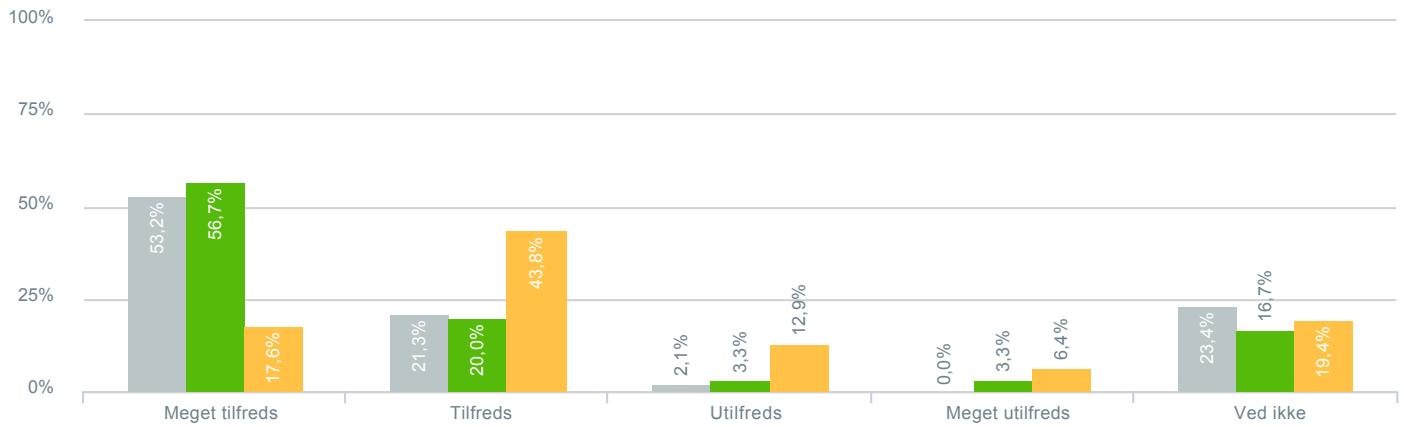

Skolens indsats for at begrænse mobning?

● Besvarelser 2019	Svar status. Hvilken skole går dit barn på?. [TARGET_GROUP]. Hvilken skole går dit barn på?: Ådalsskolen	47
● Besvarelser 2020	Svar status. Periode. Hvilken skole går dit barn på?. Hvilken skole går dit barn på?: Ådalsskolen	30
● Besvarelser for hele kommunen 2020	Periode. Svar status.	1.398