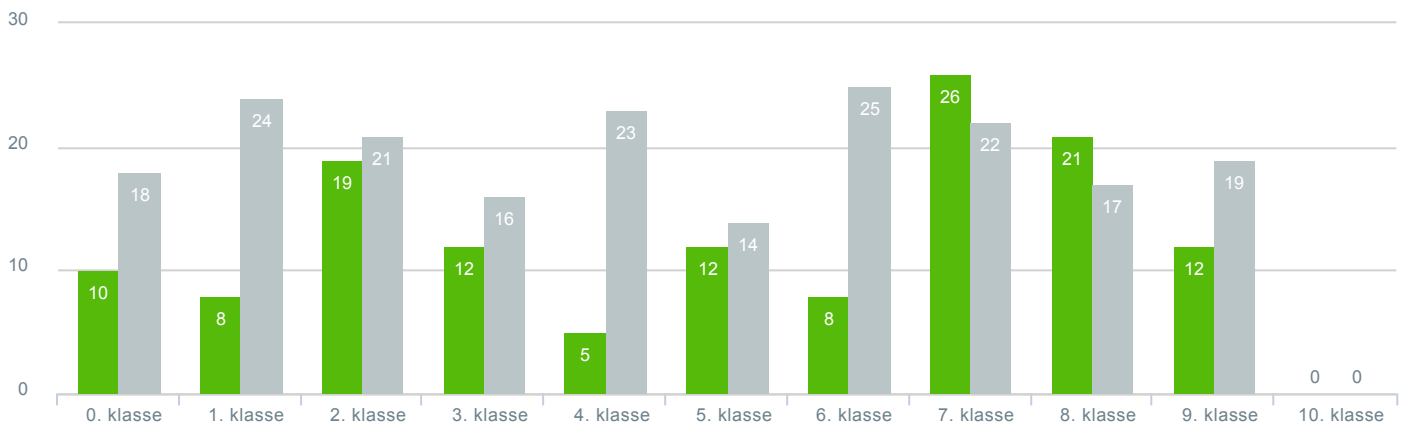

Hvilket klassetrin går dit barn på?

● **Besvarelser 2020** Svar status. Periode. Hvilken skole går dit barn på?. Hvilken skole går dit barn på?: Vigersted skole **133**

● **Besvarelser 2019** Svar status. Hvilken skole går dit barn på?. [TARGET_GROUP]. Hvilken skole går dit barn på?: Vigersted skole **199**