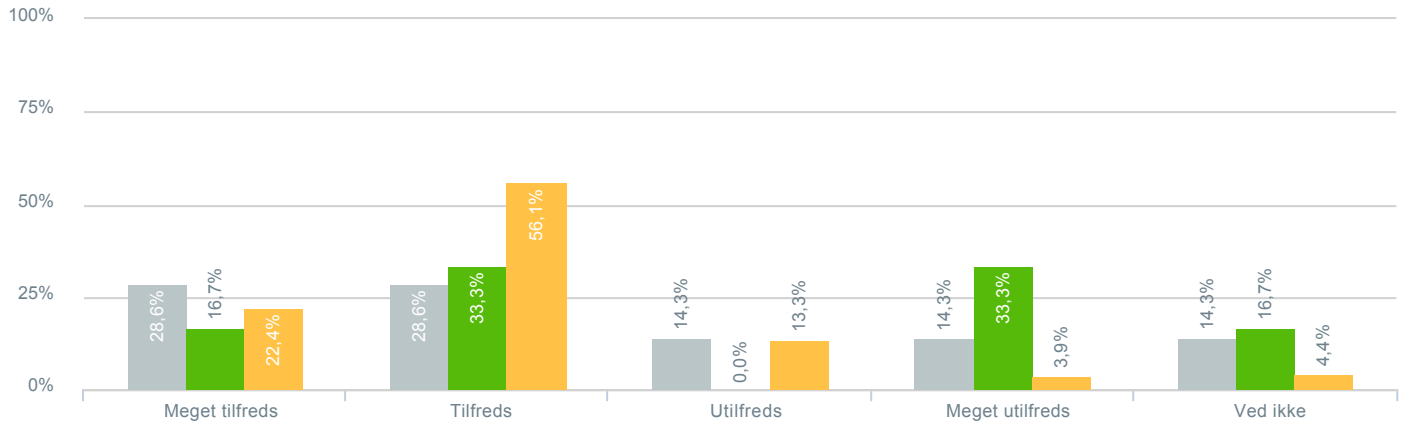

Dit barns faglige udbytte af matematikundervisningen?

● Besvarelser 2019	Svar status. Hvilken skole går dit barn på?. [TARGET_GROUP]. Hvilken skole går dit barn på?: Nebsmøllegård	7
● Besvarelser 2020	Svar status. Periode. Hvilken skole går dit barn på?. Hvilken skole går dit barn på?: Nebsmøllegård	6
● Besvarelser for hele kommunen 2020	Periode. Svar status.	1.398