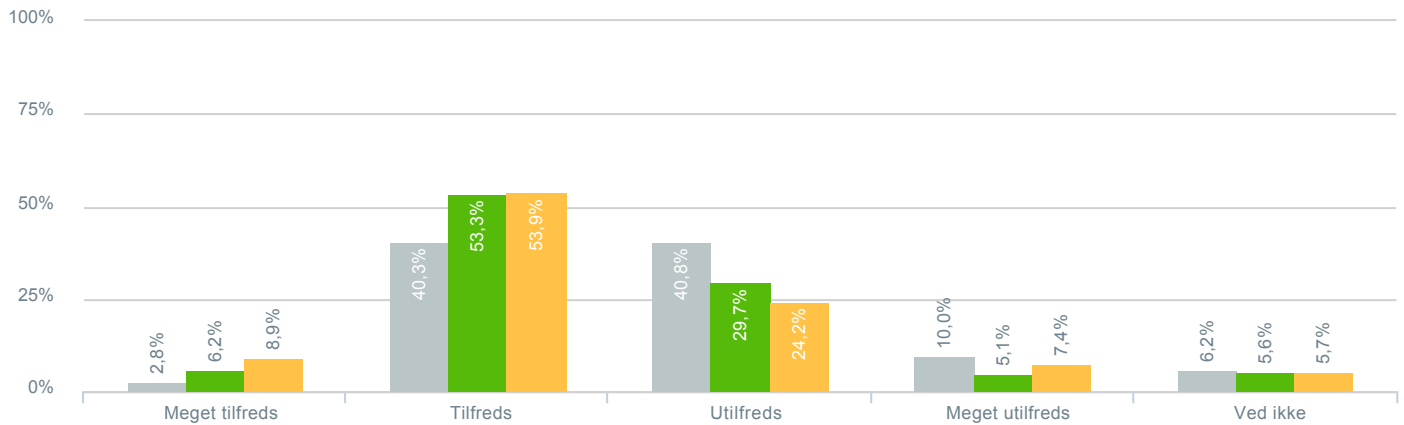

Skolens indvendige rammer (lokaler, inventar, plads mv.)?

● Besvarelser 2019	Svar status. Hvilken skole går dit barn på?. [TARGET_GROUP]. Hvilken skole går dit barn på?: Byskovskolen afd. Benløse	211
● Besvarelser 2020	Svar status. Periode. Hvilken skole går dit barn på?. Hvilken skole går dit barn på?: Byskovskolen afd. Benløse	195
● Besvarelser for hele kommunen 2020	Periode. Svar status.	1.398