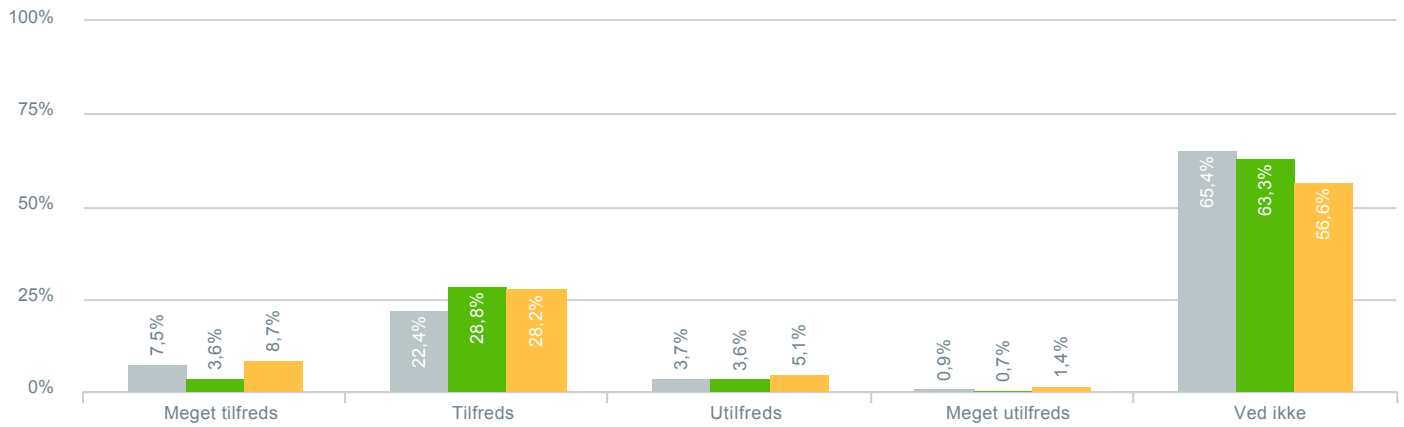

Skolens understøttelse af elevrådsarbejdet?

● Besvarelser 2019	Svar status. Hvilken skole går dit barn på?. [TARGET_GROUP]. Hvilken skole går dit barn på?: Byskovskolen afd. Asgård	107
● Besvarelser 2020	Svar status. Periode. Hvilken skole går dit barn på?. Hvilken skole går dit barn på?: Byskovskolen afd. Asgård	139
● Besvarelser for hele kommunen 2020	Periode. Svar status.	1.398