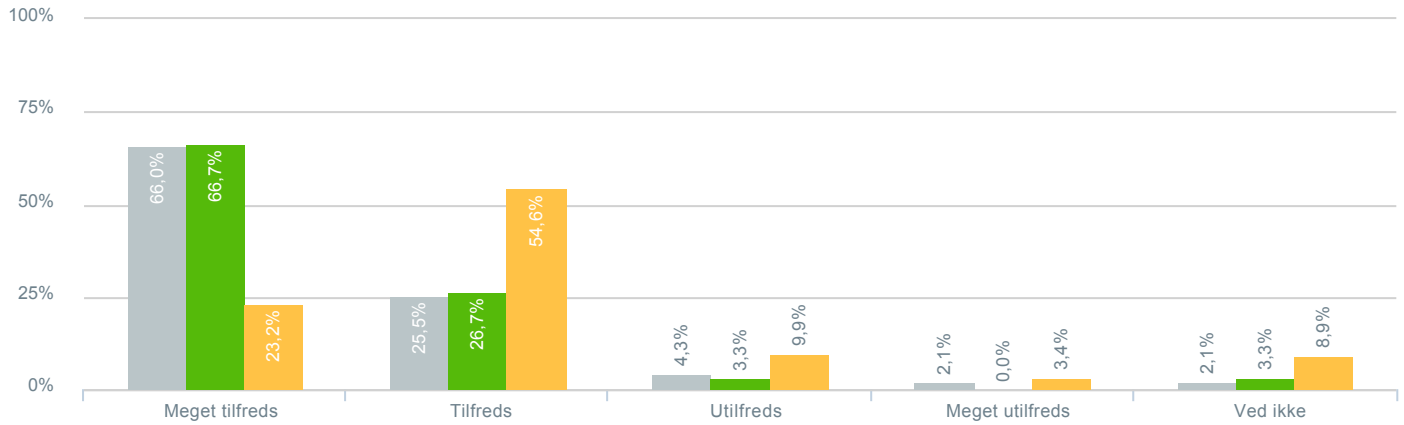

Skolens arbejde med at få dit barn til at føle sig som en del af fællesskabet?

● Besvarelser 2019	Svar status. Hvilken skole går dit barn på?. [TARGET_GROUP]. Hvilken skole går dit barn på?: Ådalsskolen	47
● Besvarelser 2020	Svar status. Periode. Hvilken skole går dit barn på?. Hvilken skole går dit barn på?: Ådalsskolen	30
● Besvarelser for hele kommunen 2020	Periode. Svar status.	1.398