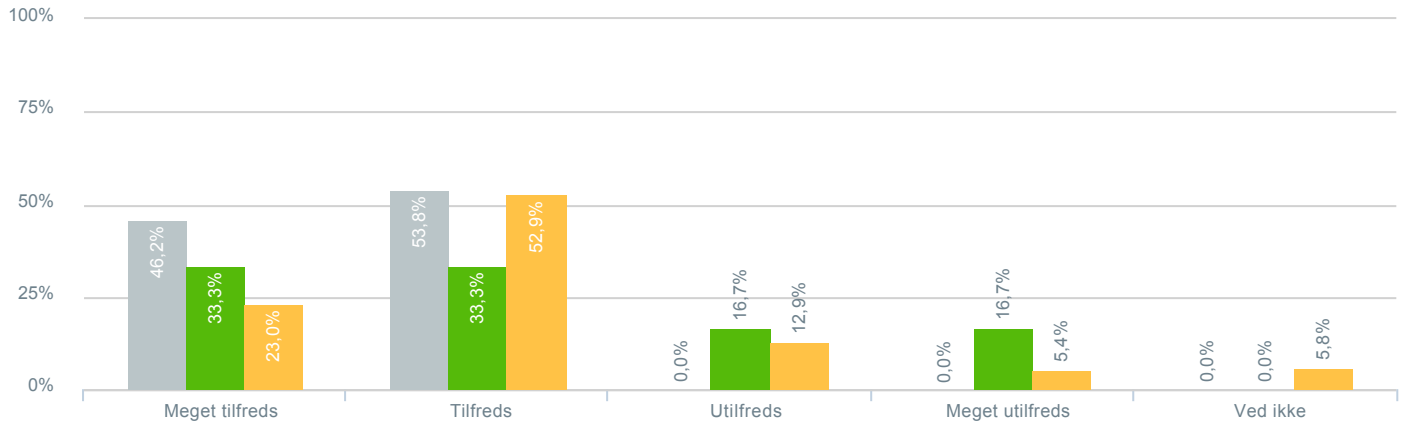

Skolens arbejde med at få dit barn til at trives?

● Besvarelser 2019	Svar status. Hvilken skole går dit barn på?. [TARGET_GROUP]. Hvilken skole går dit barn på?: Byskovskolen afd. Asgård Centerklasser	13
● Besvarelser 2020	Svar status. Periode. Hvilken skole går dit barn på?. Hvilken skole går dit barn på?: Byskovskolen afd. Asgård Centerklasser	6
● Besvarelser for hele kommunen 2020	Periode. Svar status.	1.398