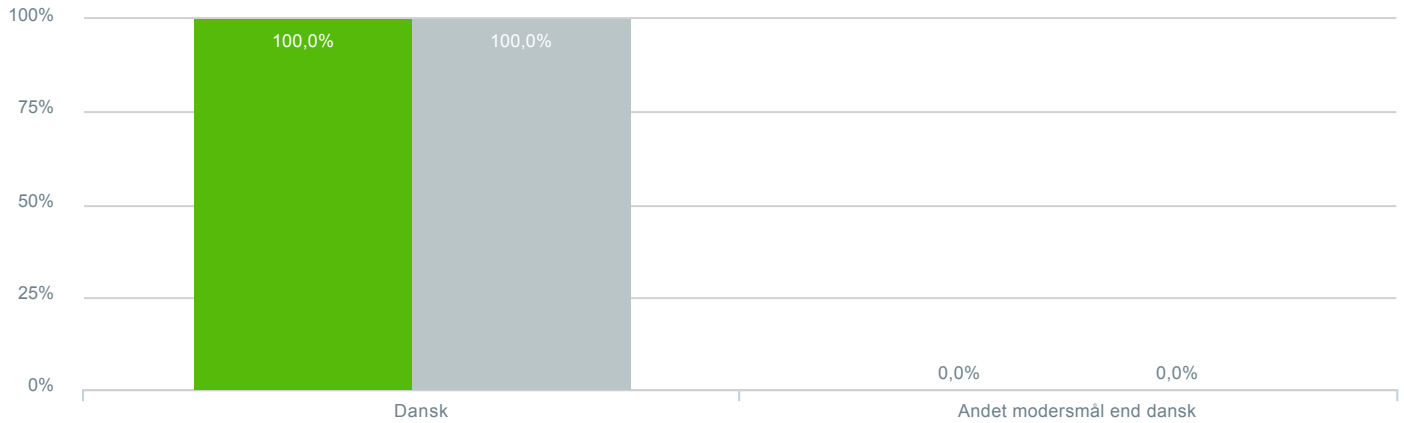

Hvilket sprog tales mest i hjemmet?

- **Besvarelser 2020** Svar status. Periode. Hvilken skole går dit barn på?. Hvilken skole går dit barn på?: A-huset Vigersted skole **14**
- **Besvarelser 2019** Svar status. Hvilken skole går dit barn på?. [TARGET_GROUP]. Hvilken skole går dit barn på?: A-huset Vigersted skole **27**