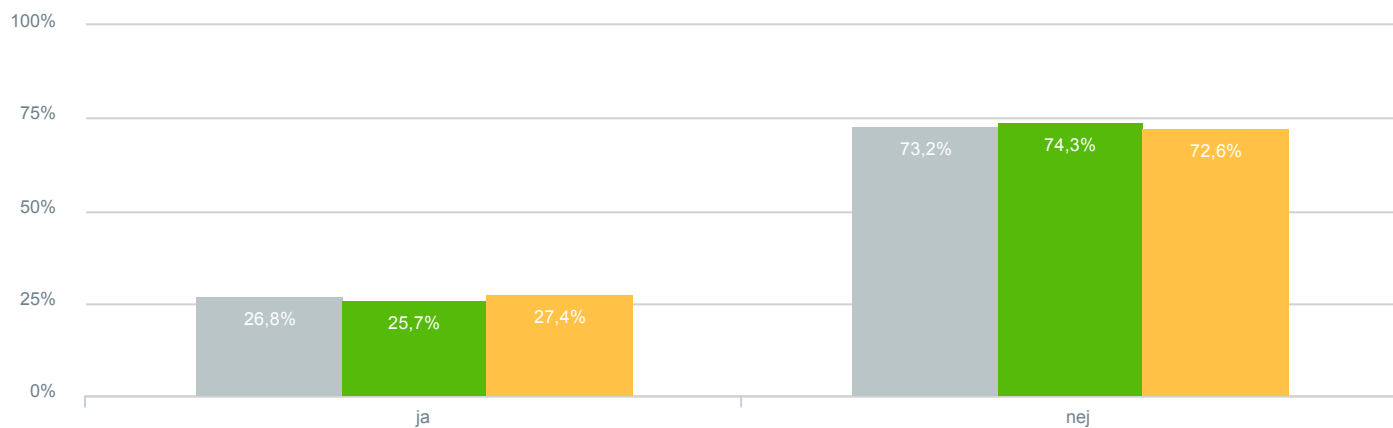

Overvejer du at flytte dit barn i privat- eller friskole?

- **Besvarelser 2019** Svar status. Hvilken skole går dit barn på?. [TARGET_GROUP]. Hvilken skole går dit barn på?: Søholmskolen **112**
- **Besvarelser 2020** Svar status. Periode. Hvilken skole går dit barn på?. Hvilken skole går dit barn på?: Søholmskolen **105**
- **Besvarelser for hele kommunen 2020** Periode. Svar status. **1.334**