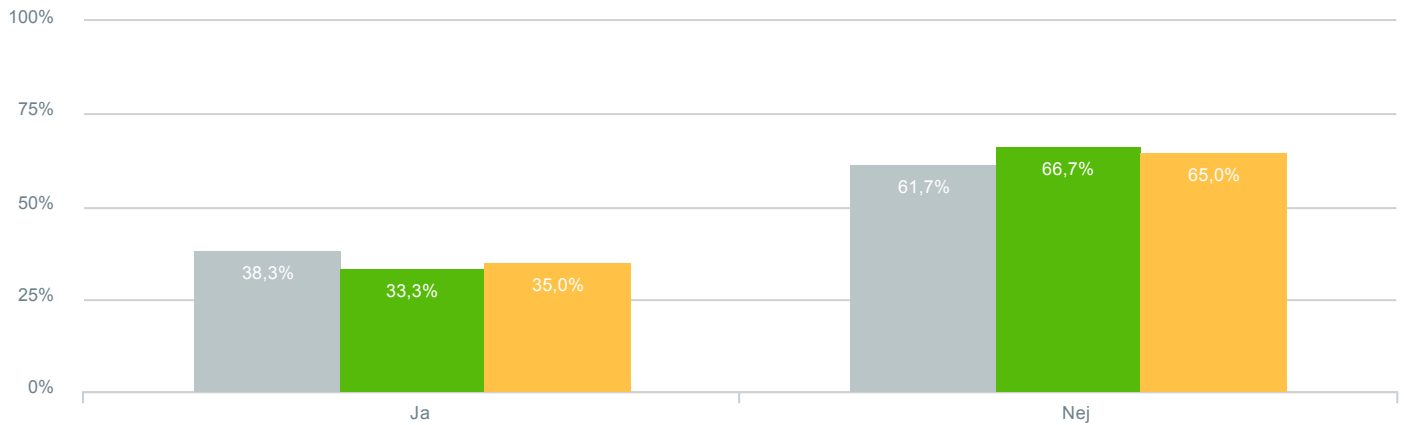

Har du som forældre haft behov for at involvere skoleledelsen i dit barns trivsel og udvikling?

● Besvarelser 2019	Svar status. Hvilken skole går dit barn på?. [TARGET_GROUP]. Hvilken skole går dit barn på?: Ådalsskolen	47
● Besvarelser 2020	Svar status. Periode. Hvilken skole går dit barn på?. Hvilken skole går dit barn på?: Ådalsskolen	30
● Besvarelser for hele kommunen 2020	Periode. Svar status.	1.398