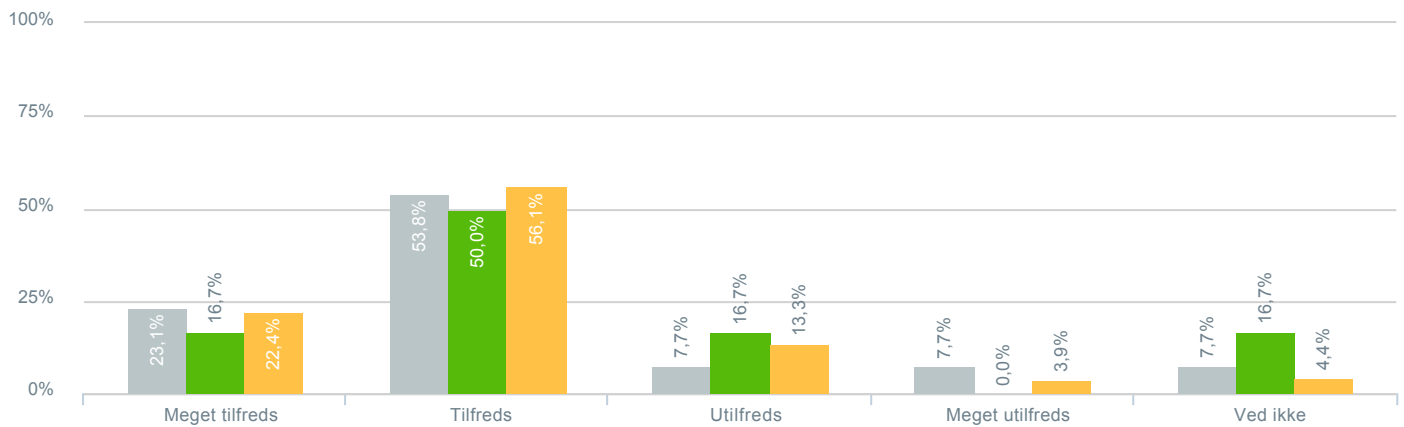

Dit barns faglige udbytte af matematikundervisningen?

● Besvarelser 2019	Svar status. Hvilken skole går dit barn på?. [TARGET_GROUP]. Hvilken skole går dit barn på?: Byskovskolen afd. Asgård Centerklasser	13
● Besvarelser 2020	Svar status. Periode. Hvilken skole går dit barn på?. Hvilken skole går dit barn på?: Byskovskolen afd. Asgård Centerklasser	6
● Besvarelser for hele kommunen 2020	Periode. Svar status.	1.398