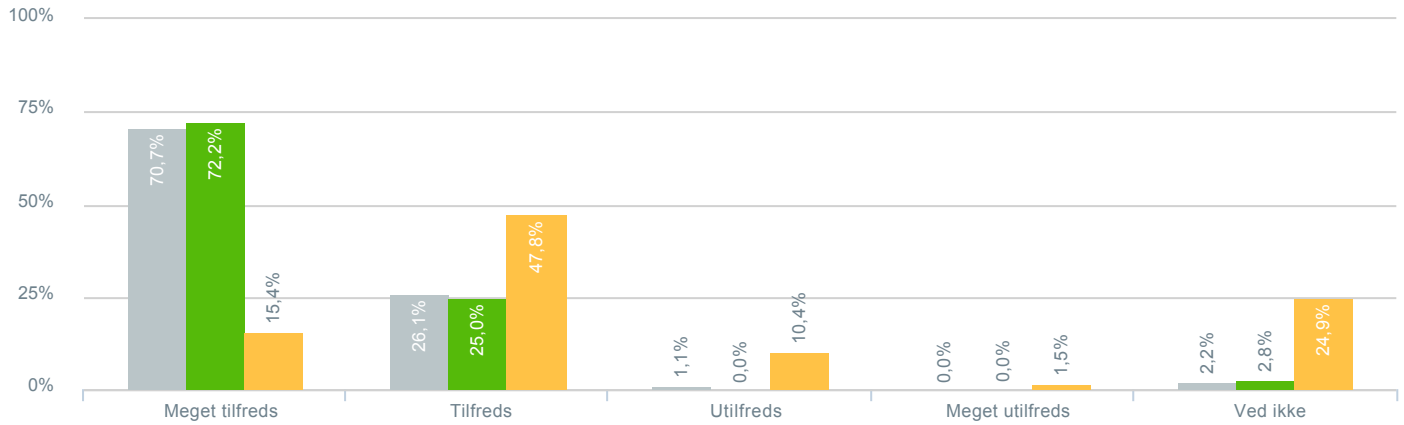

Skolens synlighed i lokalmiljøet?

● Besvarelser 2019	Svar status. Hvilken skole går dit barn på?. [TARGET_GROUP]. Hvilken skole går dit barn på?: Kildeskolen	92
● Besvarelser 2020	Svar status. Periode. Hvilken skole går dit barn på?. Hvilken skole går dit barn på?: Kildeskolen	36
● Besvarelser for hele kommunen 2020	Periode. Svar status.	1.334