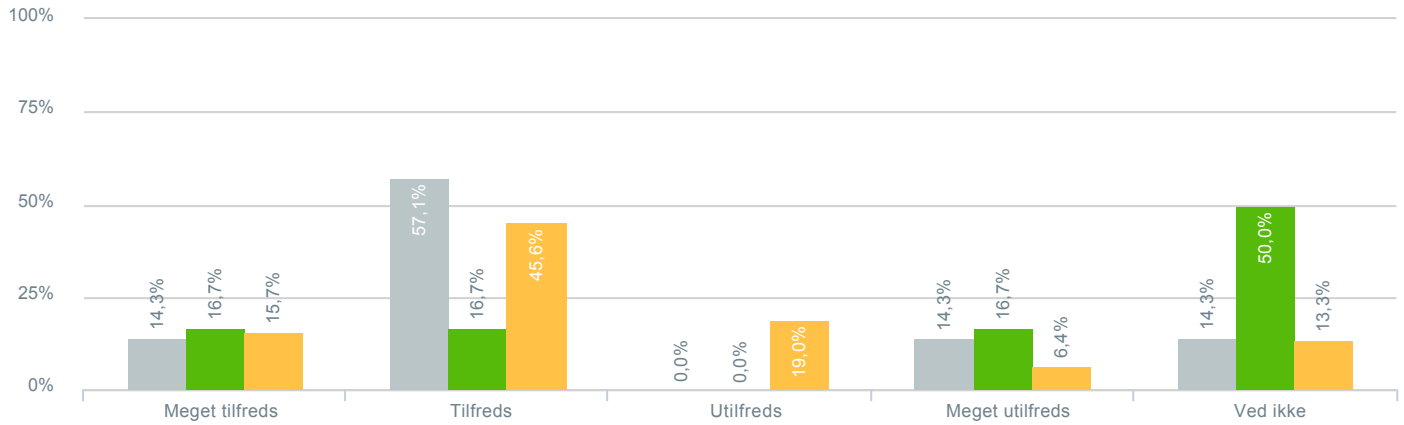

Skolens renommé/ry?

● Besvarelser 2019	Svar status. Hvilken skole går dit barn på?. [TARGET_GROUP]. Hvilken skole går dit barn på?: Nebsmøllegård	7
● Besvarelser 2020	Svar status. Periode. Hvilken skole går dit barn på?. Hvilken skole går dit barn på?: Nebsmøllegård	6
● Besvarelser for hele kommunen 2020	Periode. Svar status.	1.398

Skolens renommé/ry?