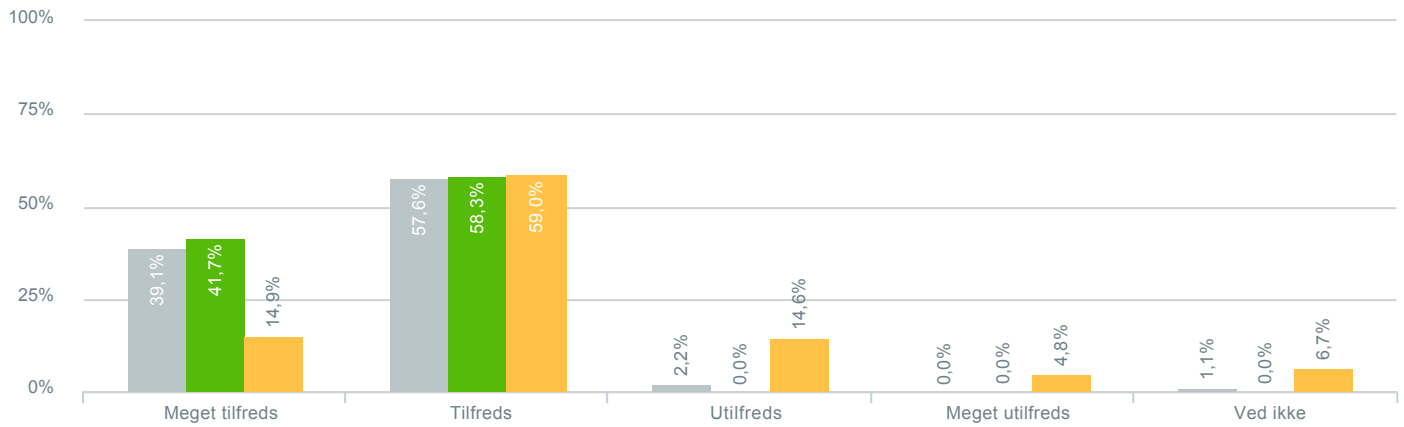

Skolens udvendige rammer (skolegård, boldbaner, legeplads mv.)?

● Besvarelser 2019	Svar status. Hvilken skole går dit barn på?. [TARGET_GROUP]. Hvilken skole går dit barn på?: Kildeskolen	92
● Besvarelser 2020	Svar status. Periode. Hvilken skole går dit barn på?. Hvilken skole går dit barn på?: Kildeskolen	36
● Besvarelser for hele kommunen 2020	Periode. Svar status.	1.398