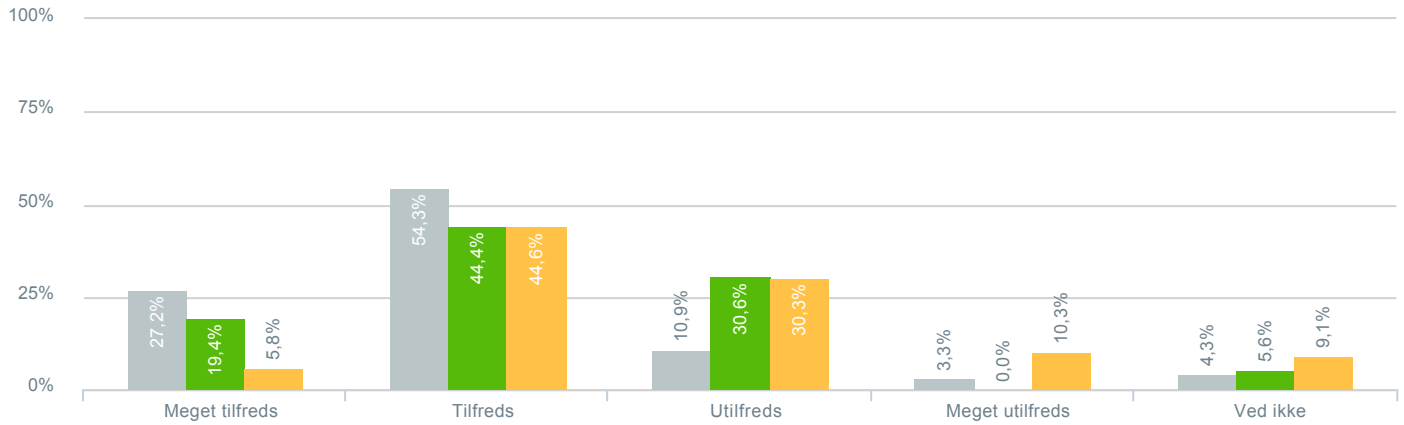

At finde de nødvendige informationer på Aula?

● Besvarelser 2019	Svar status. Hvilken skole går dit barn på?. [TARGET_GROUP]. Hvilken skole går dit barn på?: Kildeskolen	92
● Besvarelser 2020	Svar status. Periode. Hvilken skole går dit barn på?. Hvilken skole går dit barn på?: Kildeskolen	36
● Besvarelser for hele kommunen 2020	Periode. Svar status.	1.384