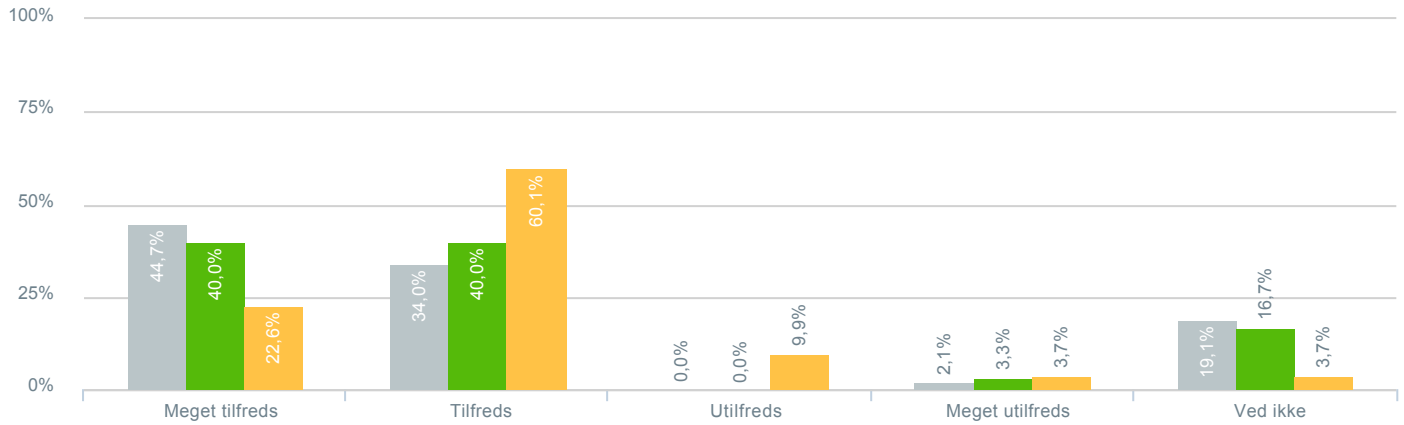

Dit barns faglige udbytte af danskundervisningen?

● Besvarelser 2019	Svar status. Hvilken skole går dit barn på?. [TARGET_GROUP]. Hvilken skole går dit barn på?: Ådalsskolen	47
● Besvarelser 2020	Svar status. Periode. Hvilken skole går dit barn på?. Hvilken skole går dit barn på?: Ådalsskolen	30
● Besvarelser for hele kommunen 2020	Periode. Svar status.	1.398