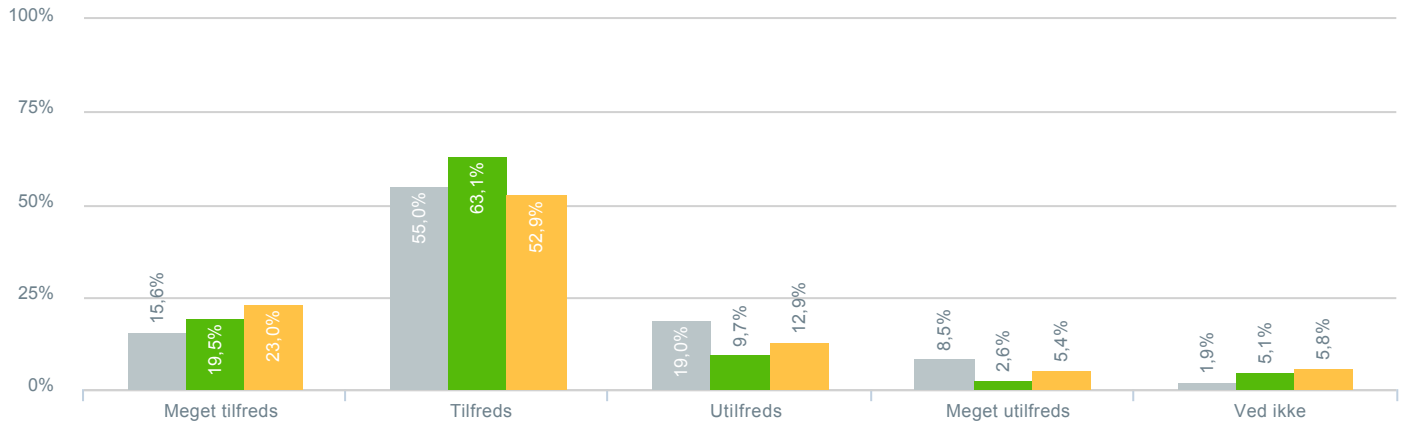

## Skolens arbejde med at få dit barn til at trives?

● <b>Besvarelser 2019</b>	Svar status. Hvilken skole går dit barn på?. [TARGET_GROUP]. Hvilken skole går dit barn på?: Byskovskolen afd. Benløse	<b>211</b>
● <b>Besvarelser 2020</b>	Svar status. Periode. Hvilken skole går dit barn på?. Hvilken skole går dit barn på?: Byskovskolen afd. Benløse	<b>195</b>
● <b>Besvarelser for hele kommunen 2020</b>	Periode. Svar status.	<b>1.398</b>