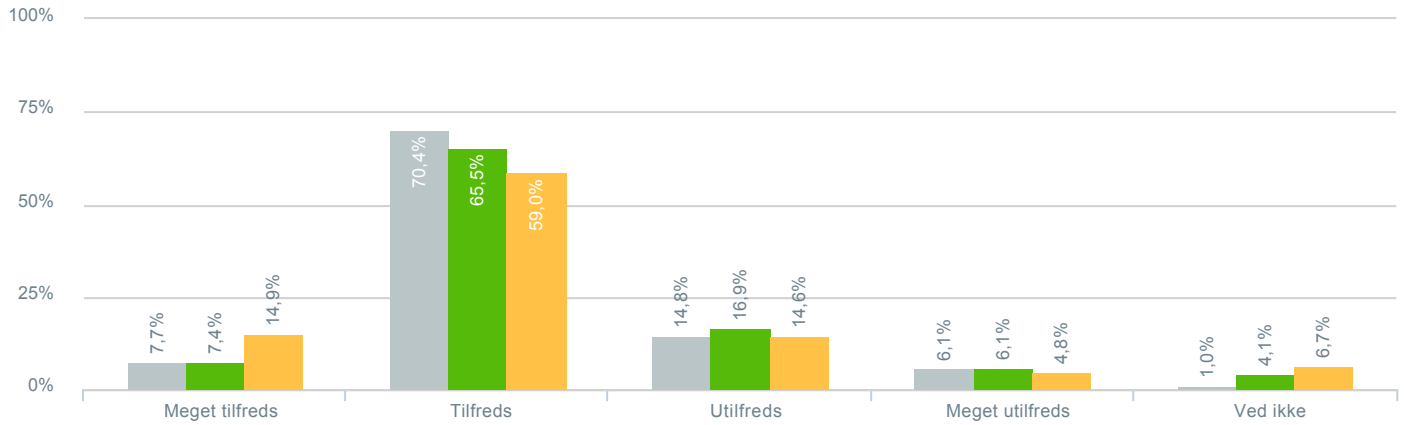

Skolens udvendige rammer (skolegård, boldbaner, legeplads mv.)?

● Besvarelser 2019	Svar status. Hvilken skole går dit barn på?. [TARGET_GROUP]. Hvilken skole går dit barn på?: Dagmarskolen	297
● Besvarelser 2020	Svar status. Periode. Hvilken skole går dit barn på?. Hvilken skole går dit barn på?: Dagmarskolen	148
● Besvarelser for hele kommunen 2020	Periode. Svar status.	1.398