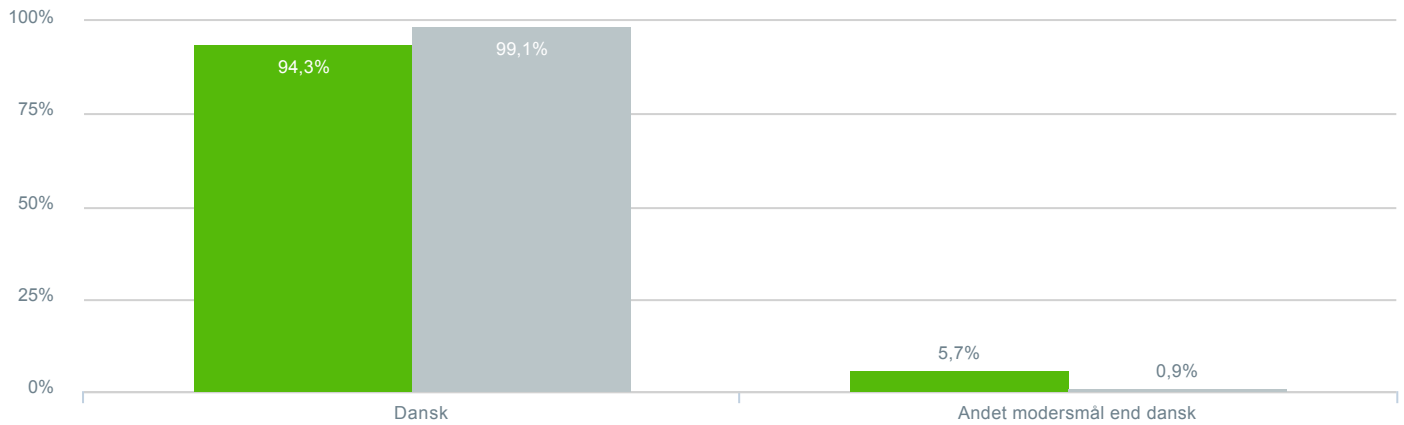

Hvilket sprog tales mest i hjemmet?

- **Besvarelser 2020** Svar status. Periode. Hvilken skole går dit barn på?. Hvilken skole går dit barn på?: Søholmskolen **105**
- **Besvarelser 2019** Svar status. Hvilken skole går dit barn på?. [TARGET_GROUP]. Hvilken skole går dit barn på?: Søholmskolen **112**