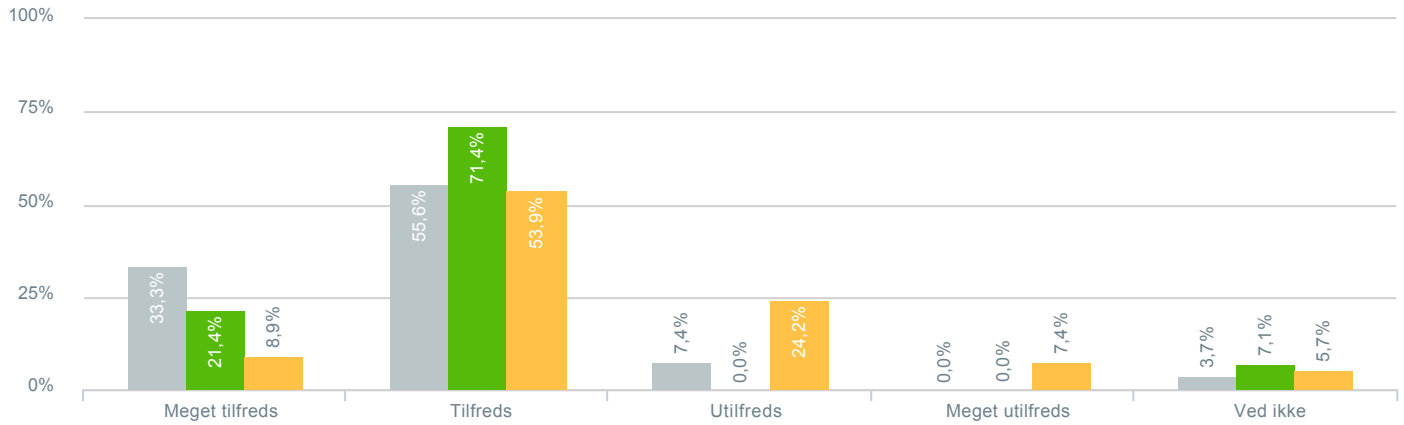

Skolens indvendige rammer (lokaler, inventar, plads mv.)?

● Besvarelser 2019	Svar status. Hvilken skole går dit barn på?. [TARGET_GROUP]. Hvilken skole går dit barn på?: A-huset Vigersted skole	27
● Besvarelser 2020	Svar status. Periode. Hvilken skole går dit barn på?. Hvilken skole går dit barn på?: A-huset Vigersted skole	14
● Besvarelser for hele kommunen 2020	Periode. Svar status.	1.398