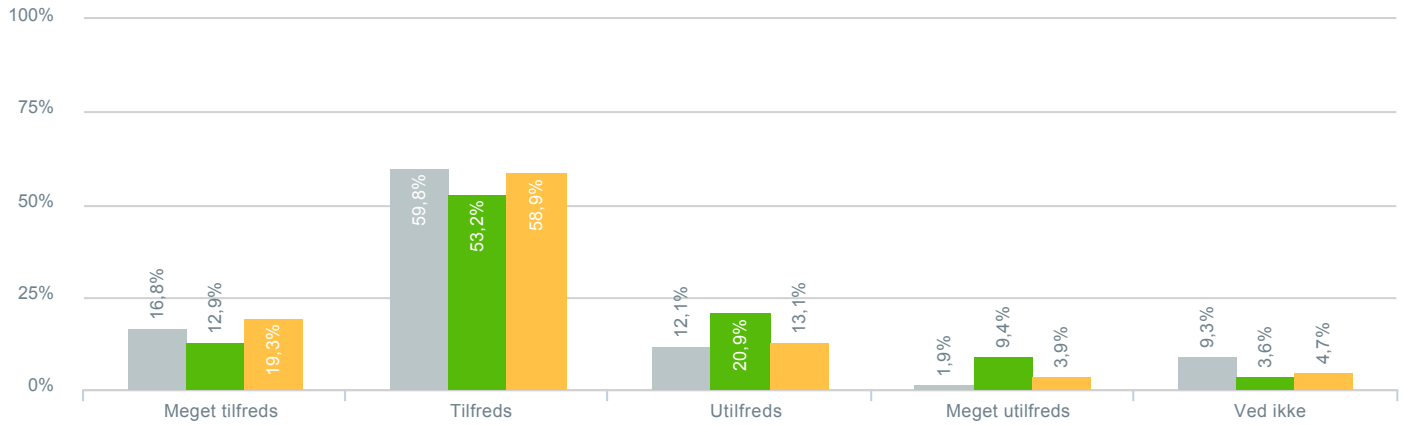

Samlet set med dit barns faglige udbytte af undervisningen?

● Besvarelser 2019	Svar status. Hvilken skole går dit barn på?. [TARGET_GROUP]. Hvilken skole går dit barn på?: Byskovskolen afd. Asgård	107
● Besvarelser 2020	Svar status. Periode. Hvilken skole går dit barn på?. Hvilken skole går dit barn på?: Byskovskolen afd. Asgård	139
● Besvarelser for hele kommunen 2020	Periode. Svar status.	1.398