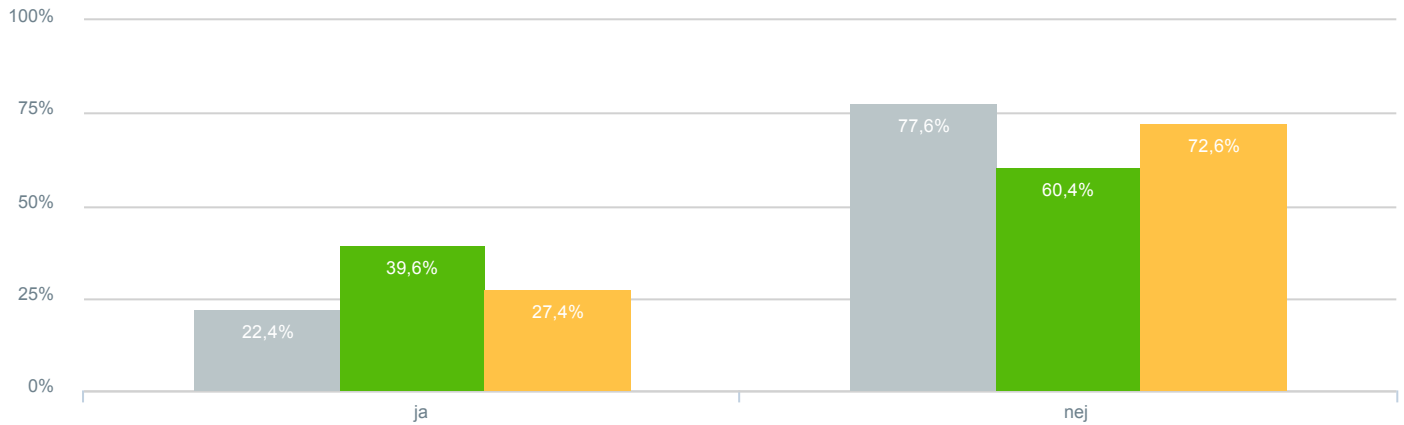

Overvejer du at flytte dit barn i privat- eller friskole?

- **Besvarelser 2019** Svar status. Hvilken skole går dit barn på?. [TARGET_GROUP]. Hvilken skole går dit barn på?: Byskovskolen afd. Asgård **107**
- **Besvarelser 2020** Svar status. Periode. Hvilken skole går dit barn på?. Hvilken skole går dit barn på?: Byskovskolen afd. Asgård **139**
- **Besvarelser for hele kommunen 2020** Periode. Svar status. **1.334**