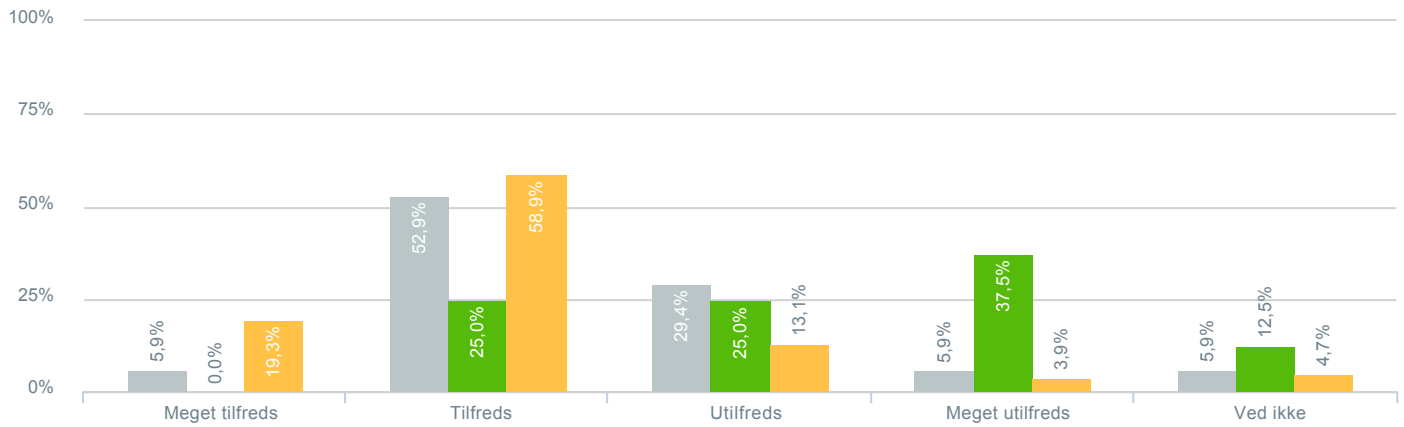

Samlet set med dit barns faglige udbytte af undervisningen?

● Besvarelser 2019	Svar status. Hvilken skole går dit barn på?. [TARGET_GROUP]. Hvilken skole går dit barn på?: Vestervejens skole	17
● Besvarelser 2020	Svar status. Periode. Hvilken skole går dit barn på?. Hvilken skole går dit barn på?: Vestervejens skole	8
● Besvarelser for hele kommunen 2020	Periode. Svar status.	1.398