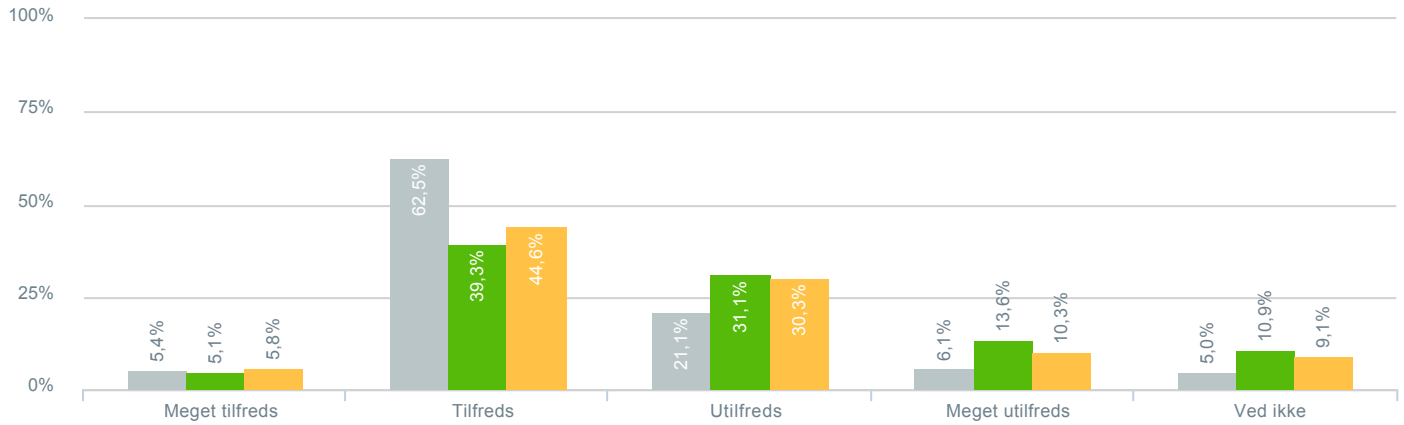

At finde de nødvendige informationer på Aula?

● Besvarelser 2019	Svar status. Hvilken skole går dit barn på?. [TARGET_GROUP]. Hvilken skole går dit barn på?: Campusskolen	261
● Besvarelser 2020	Svar status. Periode. Hvilken skole går dit barn på?. Hvilken skole går dit barn på?: Campusskolen	257
● Besvarelser for hele kommunen 2020	Periode. Svar status.	1.384