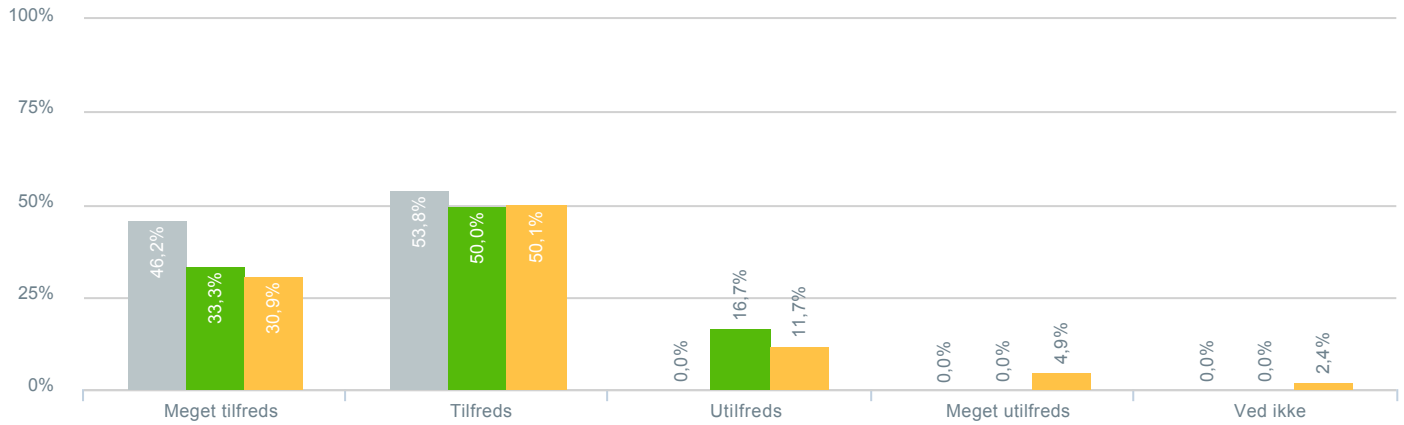

Kommunikationen imellem klassens lærere og dig som forældre om dit barns trivsel?

● Besvarelser 2019	Svar status. Hvilken skole går dit barn på?. [TARGET_GROUP]. Hvilken skole går dit barn på?: Byskovskolen afd. Asgård Centerklasser	13
● Besvarelser 2020	Svar status. Periode. Hvilken skole går dit barn på?. Hvilken skole går dit barn på?: Byskovskolen afd. Asgård Centerklasser	6
● Besvarelser for hele kommunen 2020	Periode. Svar status.	1.398