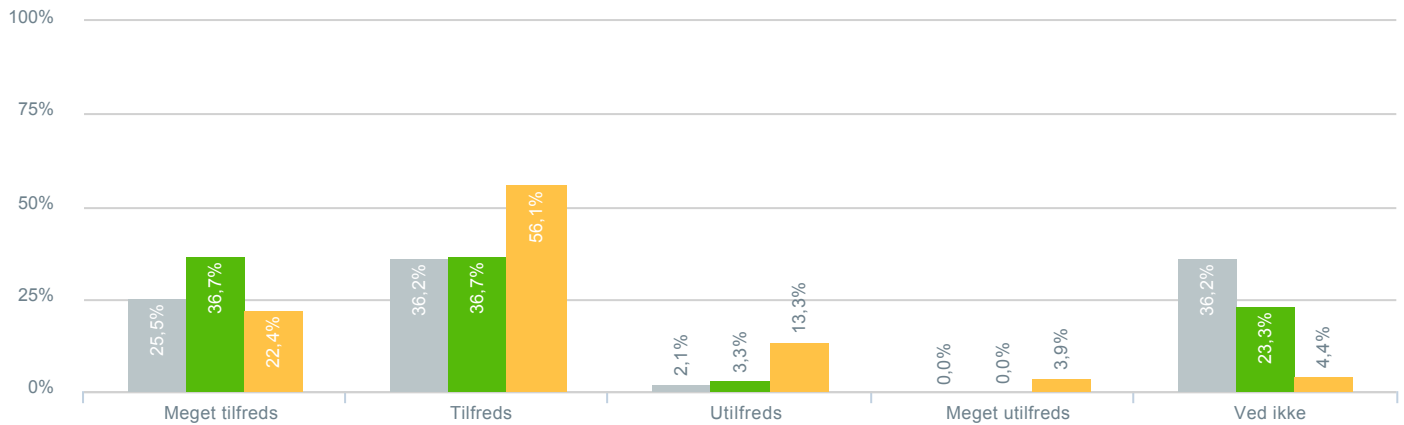

Dit barns faglige udbytte af matematikundervisningen?

● Besvarelser 2019	Svar status. Hvilken skole går dit barn på?. [TARGET_GROUP]. Hvilken skole går dit barn på?: Ådalsskolen	47
● Besvarelser 2020	Svar status. Periode. Hvilken skole går dit barn på?. Hvilken skole går dit barn på?: Ådalsskolen	30
● Besvarelser for hele kommunen 2020	Periode. Svar status.	1.398