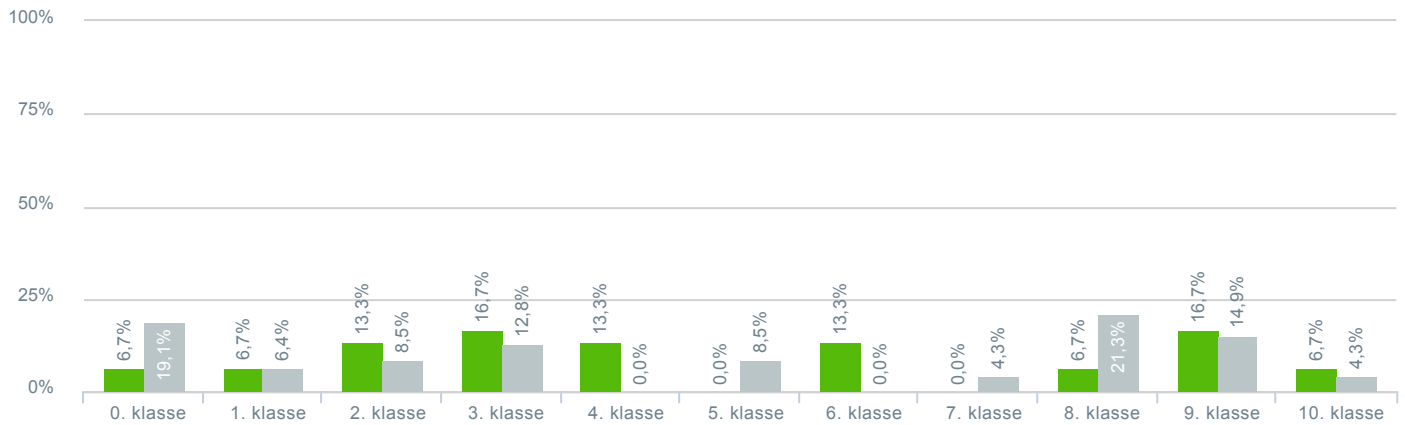

Hvilket klassetrin går dit barn på?

● **Besvarelser 2020** Svar status. Periode. Hvilken skole går dit barn på?. Hvilken skole går dit barn på?: Ådalsskolen **30**

● **Besvarelser 2019** Svar status. Hvilken skole går dit barn på?. [TARGET_GROUP]. Hvilken skole går dit barn på?: Ådalsskolen **47**