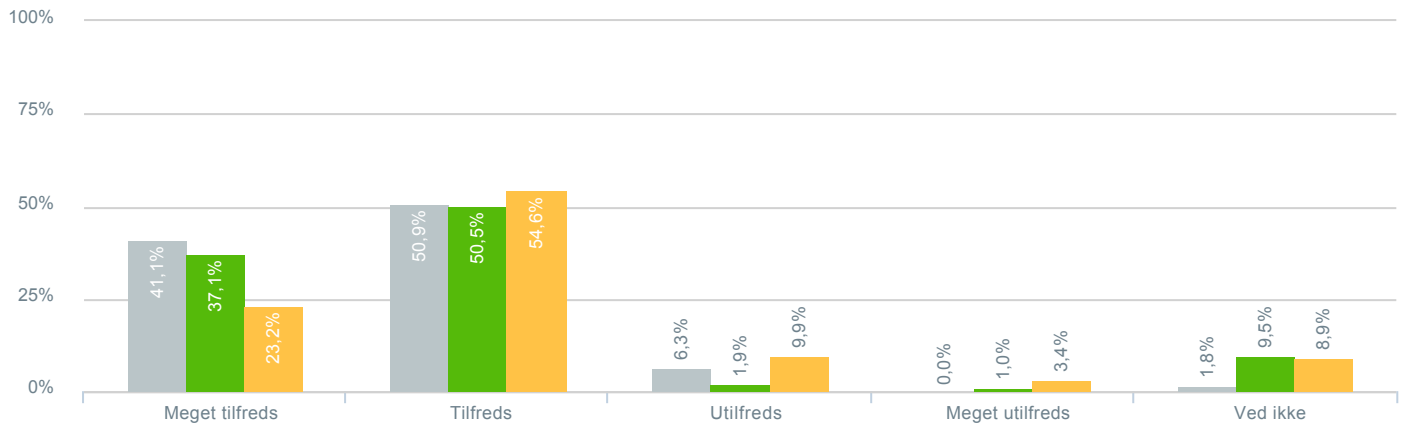

Skolens arbejde med at få dit barn til at føle sig som en del af fællesskabet?

● Besvarelser 2019	Svar status. Hvilken skole går dit barn på?. [TARGET_GROUP]. Hvilken skole går dit barn på?: Søholmskolen	112
● Besvarelser 2020	Svar status. Periode. Hvilken skole går dit barn på?. Hvilken skole går dit barn på?: Søholmskolen	105
● Besvarelser for hele kommunen 2020	Periode. Svar status.	1.398