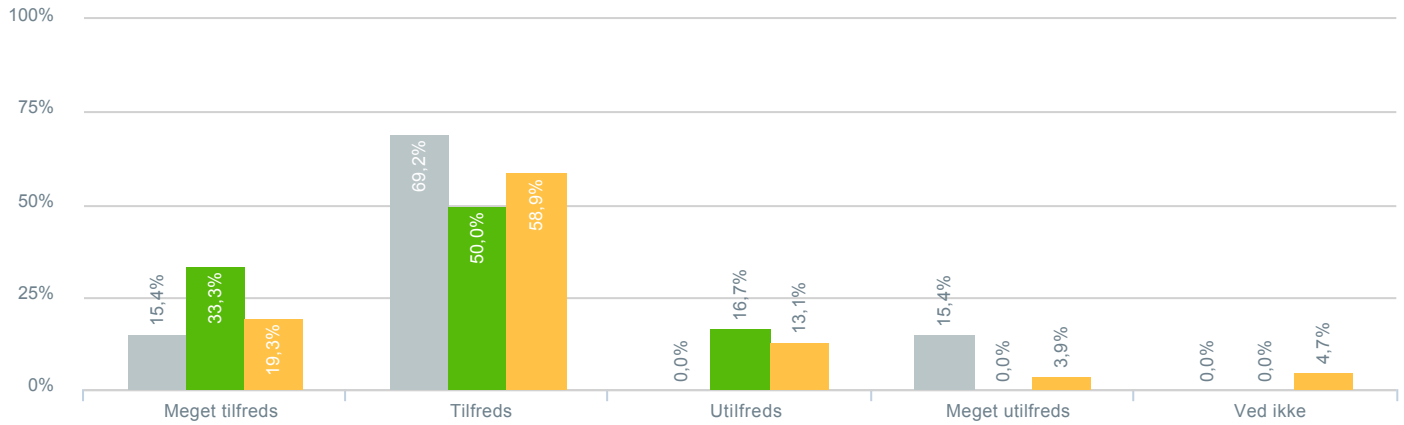

Samlet set med dit barns faglige udbytte af undervisningen?

● Besvarelser 2019	Svar status. Hvilken skole går dit barn på?. [TARGET_GROUP]. Hvilken skole går dit barn på?: Byskovskolen afd. Asgård Centerklasser	13
● Besvarelser 2020	Svar status. Periode. Hvilken skole går dit barn på?. Hvilken skole går dit barn på?: Byskovskolen afd. Asgård Centerklasser	6
● Besvarelser for hele kommunen 2020	Periode. Svar status.	1.398