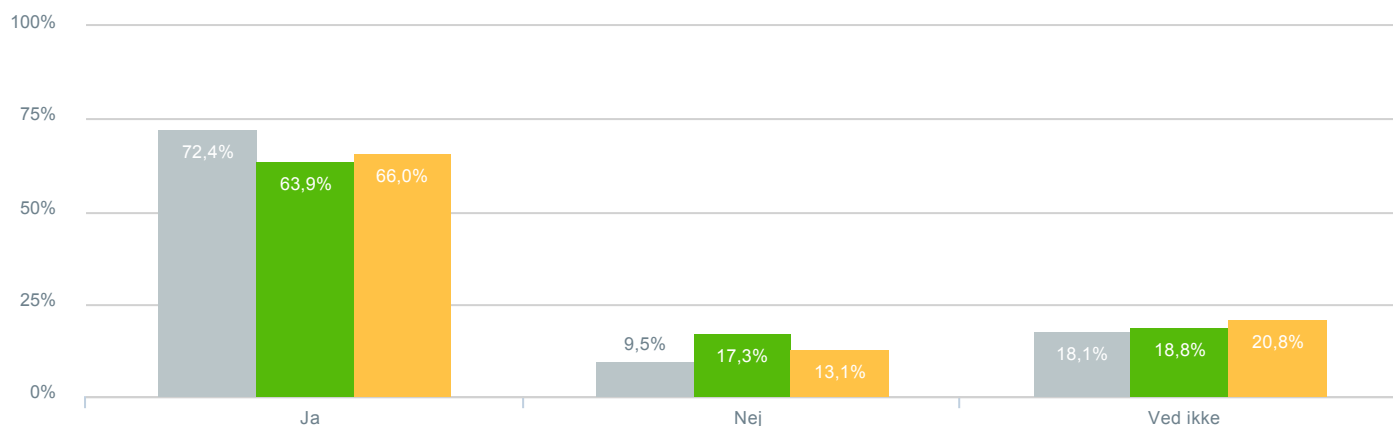

Vil du anbefale skolen til andre forældre?

- **Besvarelser 2019** Svar status. Hvilken skole går dit barn på?. [TARGET_GROUP]. Hvilken skole går dit barn på?: Vigersted skole **199**
- **Besvarelser 2020** Svar status. Periode. Hvilken skole går dit barn på?. Hvilken skole går dit barn på?: Vigersted skole **133**
- **Besvarelser for hele kommunen 2020** Periode. Svar status. **1.334**