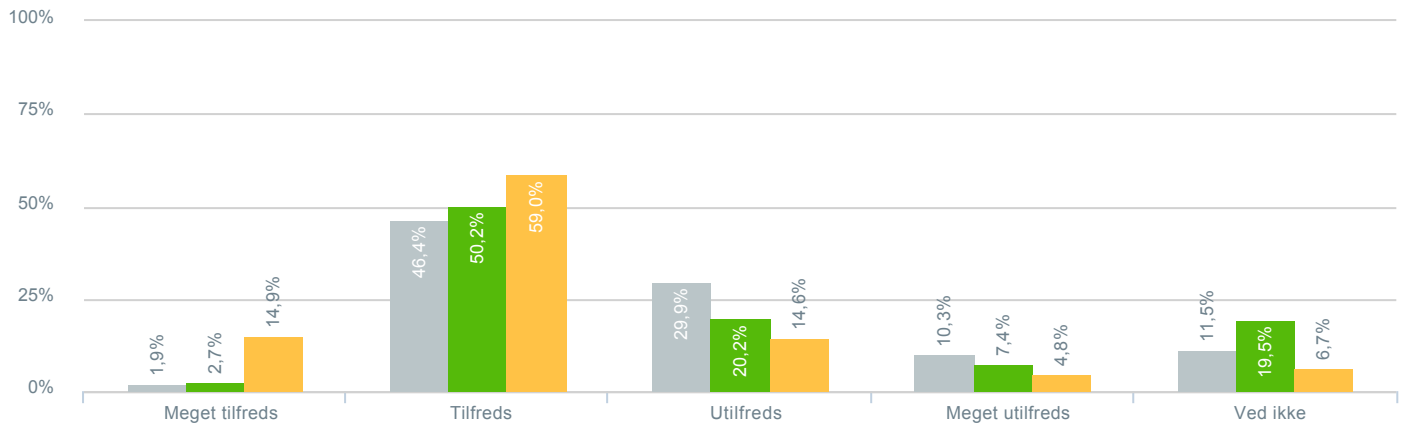

Skolens udvendige rammer (skolegård, boldbaner, legeplads mv.)?

● Besvarelser 2019	Svar status. Hvilken skole går dit barn på?. [TARGET_GROUP]. Hvilken skole går dit barn på?: Campusskolen	261
● Besvarelser 2020	Svar status. Periode. Hvilken skole går dit barn på?. Hvilken skole går dit barn på?: Campusskolen	257
● Besvarelser for hele kommunen 2020	Periode. Svar status.	1.398