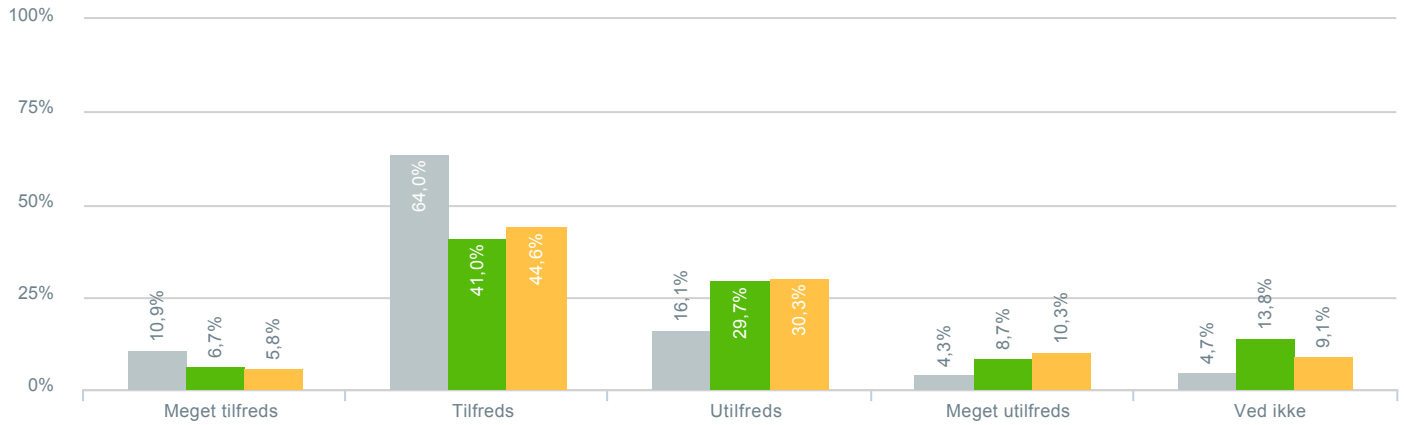

At finde de nødvendige informationer på Aula?

● Besvarelser 2019	Svar status. Hvilken skole går dit barn på?. [TARGET_GROUP]. Hvilken skole går dit barn på?: Byskovskolen afd. Benløse	211
● Besvarelser 2020	Svar status. Periode. Hvilken skole går dit barn på?. Hvilken skole går dit barn på?: Byskovskolen afd. Benløse	195
● Besvarelser for hele kommunen 2020	Periode. Svar status.	1.384