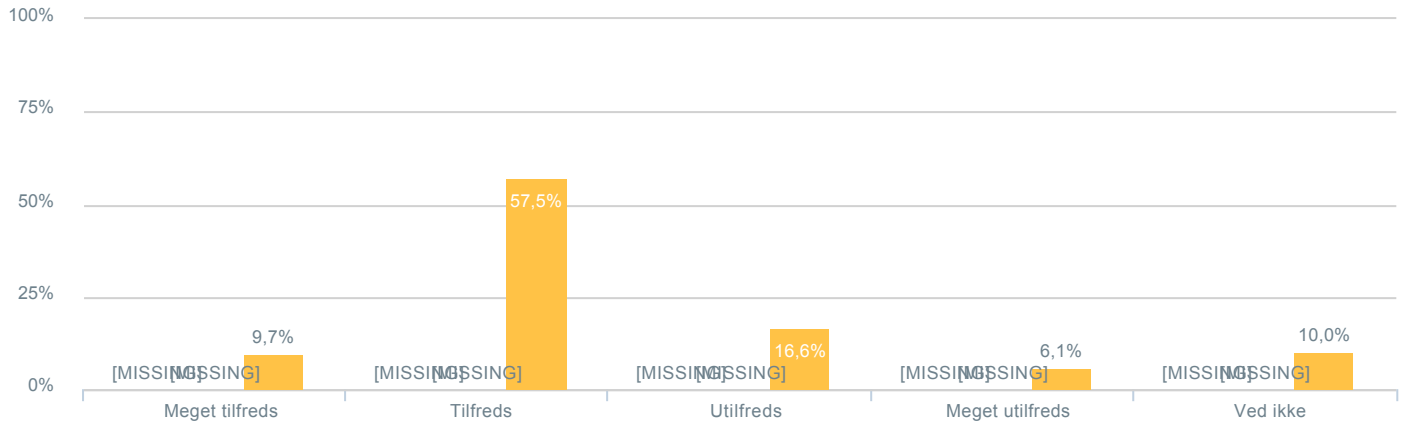

## Informationsmængden på Aula?

● Besvarelser 2019	Svar status. Hvilken skole går dit barn på?. [TARGET_GROUP]. Hvilken skole går dit barn på?: Nebsmøllegård	0
● Besvarelser 2020	Svar status. Periode. Hvilken skole går dit barn på?. Hvilken skole går dit barn på?: Nebsmøllegård	0
● Besvarelser for hele kommunen 2020	Periode. Svar status.	1.384