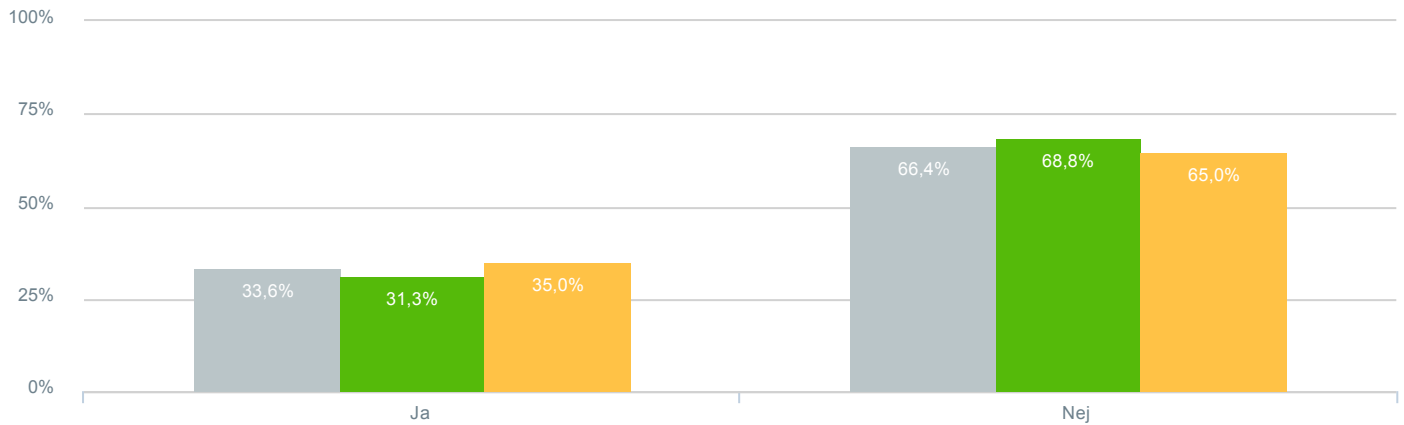

Har du som forældre haft behov for at involvere skoleledelsen i dit barns trivsel og udvikling?

● Besvarelser 2019	Svar status. Hvilken skole går dit barn på?. [TARGET_GROUP]. Hvilken skole går dit barn på?: Valdemarskolen	366
● Besvarelser 2020	Svar status. Periode. Hvilken skole går dit barn på?. Hvilken skole går dit barn på?: Valdemarskolen	224
● Besvarelser for hele kommunen 2020	Periode. Svar status.	1.398