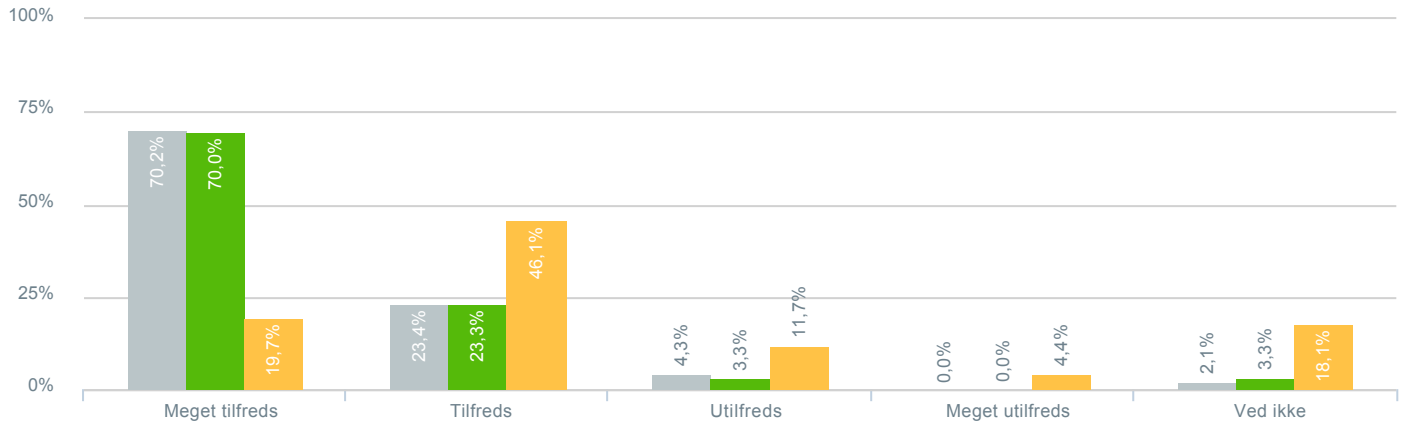

Skolens arbejde med at få alle børn til at føle sig som en del af fællesskabet?

● Besvarelser 2019	Svar status. Hvilken skole går dit barn på?. [TARGET_GROUP]. Hvilken skole går dit barn på?: Ådalsskolen	47
● Besvarelser 2020	Svar status. Periode. Hvilken skole går dit barn på?. Hvilken skole går dit barn på?: Ådalsskolen	30
● Besvarelser for hele kommunen 2020	Periode. Svar status.	1.398