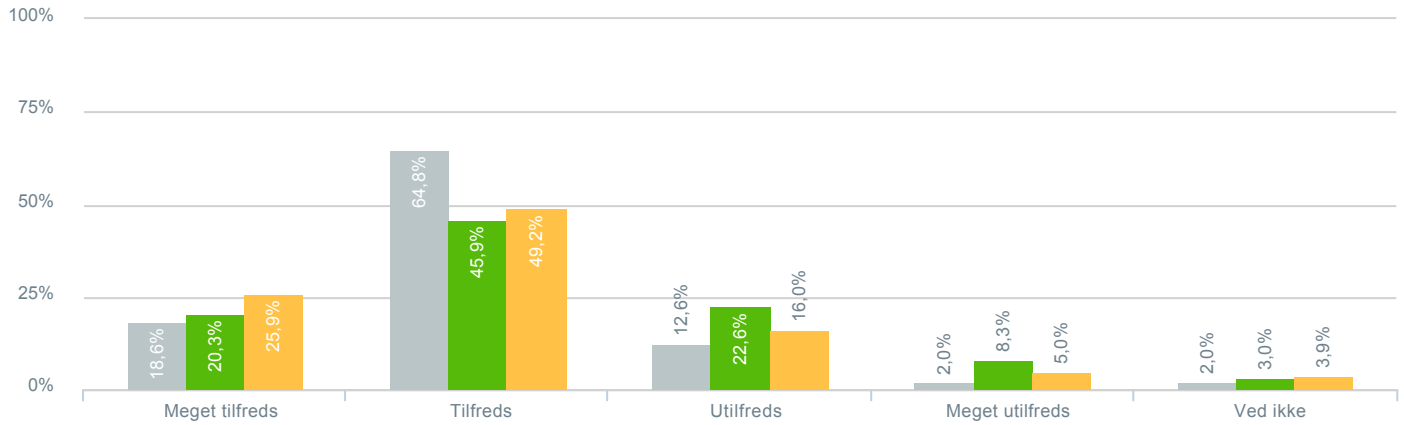

Kommunikationen imellem klassens lærere og dig som forældre om dit barns faglige udvikling?

● Besvarelser 2019	Svar status. Hvilken skole går dit barn på?. [TARGET_GROUP]. Hvilken skole går dit barn på?: Vigersted skole	199
● Besvarelser 2020	Svar status. Periode. Hvilken skole går dit barn på?. Hvilken skole går dit barn på?: Vigersted skole	133
● Besvarelser for hele kommunen 2020	Periode. Svar status.	1.398