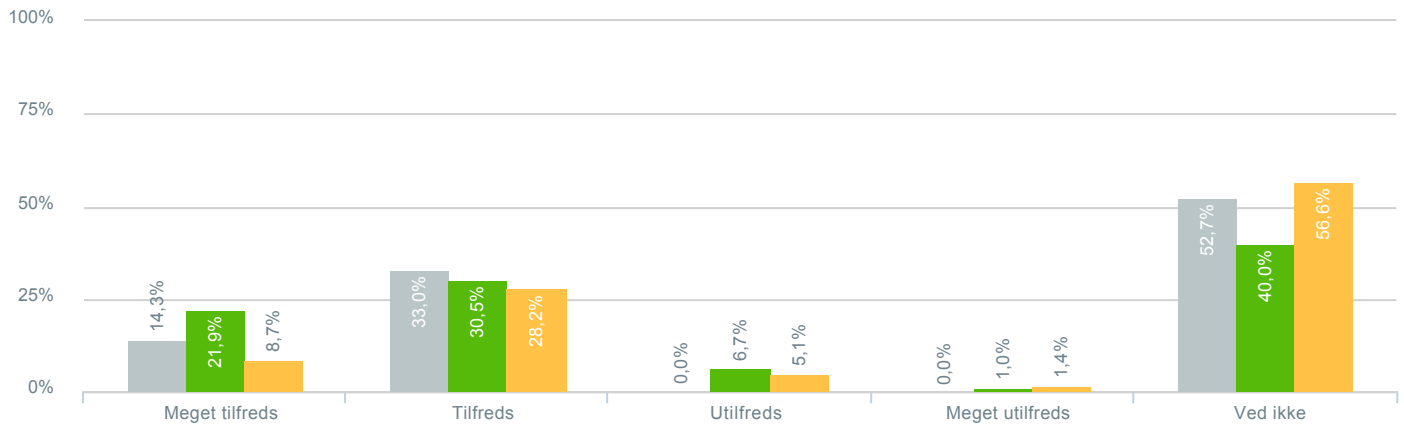

Skolens understøttelse af elevrådsarbejdet?

● Besvarelser 2019	Svar status. Hvilken skole går dit barn på?. [TARGET_GROUP]. Hvilken skole går dit barn på?: Søholmskolen	112
● Besvarelser 2020	Svar status. Periode. Hvilken skole går dit barn på?. Hvilken skole går dit barn på?: Søholmskolen	105
● Besvarelser for hele kommunen 2020	Periode. Svar status.	1.398