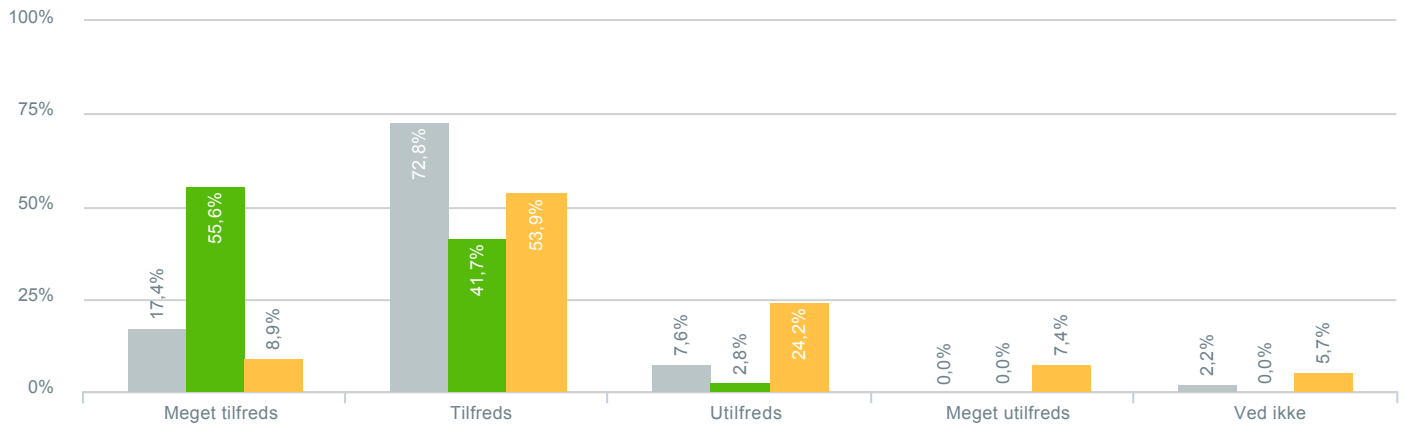

Skolens indvendige rammer (lokaler, inventar, plads mv.)?

● Besvarelser 2019	Svar status. Hvilken skole går dit barn på?. [TARGET_GROUP]. Hvilken skole går dit barn på?: Kildeskolen	92
● Besvarelser 2020	Svar status. Periode. Hvilken skole går dit barn på?. Hvilken skole går dit barn på?: Kildeskolen	36
● Besvarelser for hele kommunen 2020	Periode. Svar status.	1.398