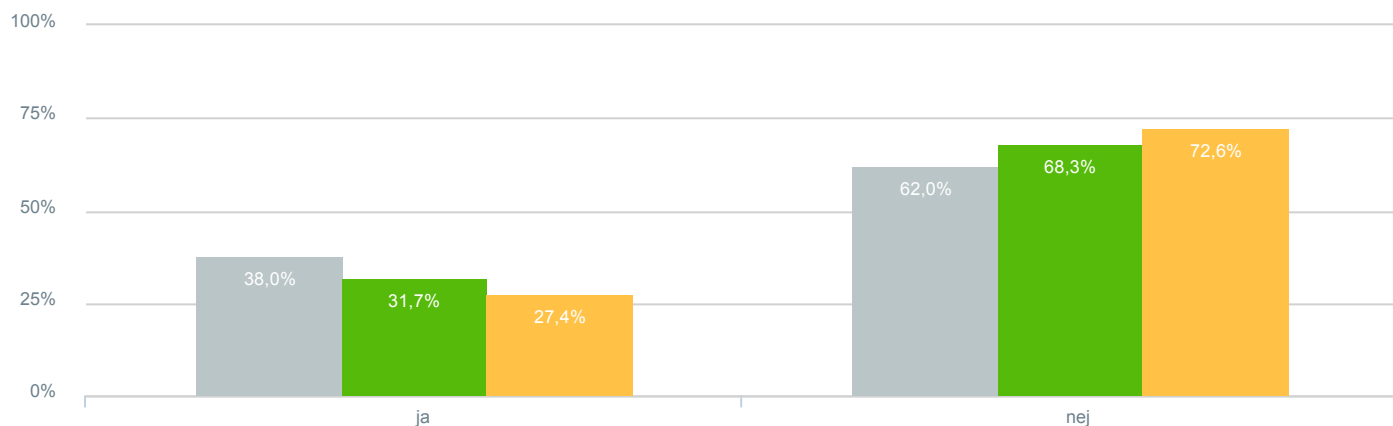

Overvejer du at flytte dit barn i privat- eller friskole?

- **Besvarelser 2019** Svar status. Hvilken skole går dit barn på?. [TARGET_GROUP]. Hvilken skole går dit barn på?: Valdemarskolen **366**
- **Besvarelser 2020** Svar status. Periode. Hvilken skole går dit barn på?. Hvilken skole går dit barn på?: Valdemarskolen **224**
- **Besvarelser for hele kommunen 2020** Periode. Svar status. **1.334**