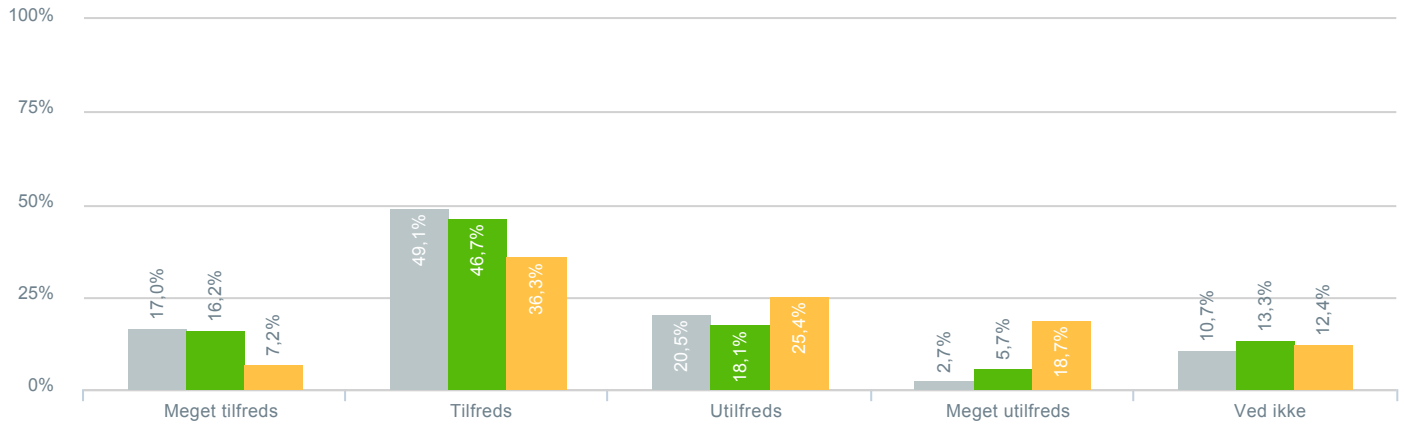

Omfanget af vikardækket undervisning?

● Besvarelser 2019	Svar status. Hvilken skole går dit barn på?. [TARGET_GROUP]. Hvilken skole går dit barn på?: Søholmskolen	112
● Besvarelser 2020	Svar status. Periode. Hvilken skole går dit barn på?. Hvilken skole går dit barn på?: Søholmskolen	105
● Besvarelser for hele kommunen 2020	Periode. Svar status.	1.398