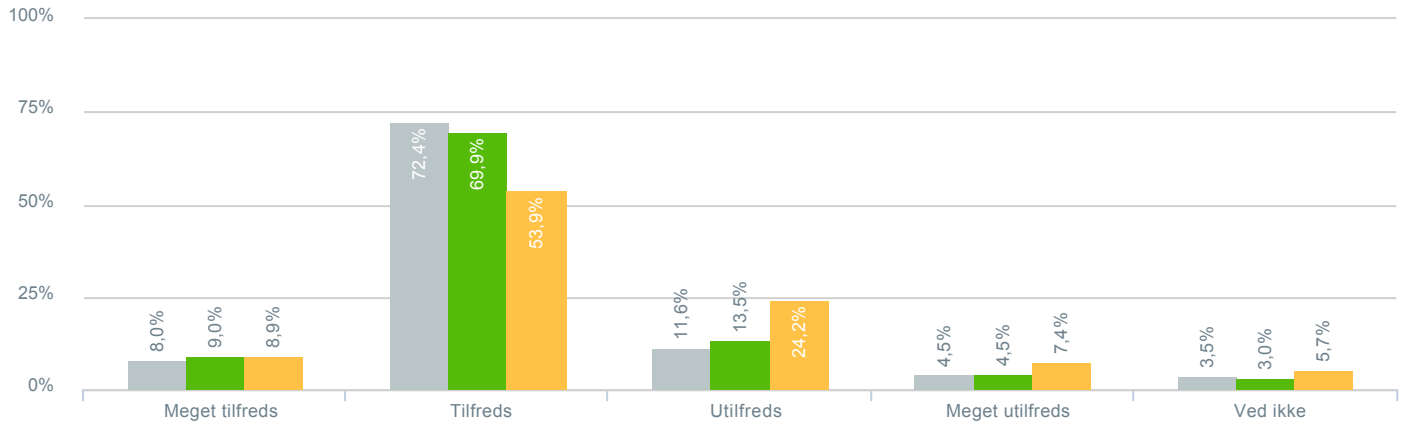

Skolens indvendige rammer (lokaler, inventar, plads mv.)?

● Besvarelser 2019	Svar status. Hvilken skole går dit barn på?. [TARGET_GROUP]. Hvilken skole går dit barn på?: Vigersted skole	199
● Besvarelser 2020	Svar status. Periode. Hvilken skole går dit barn på?. Hvilken skole går dit barn på?: Vigersted skole	133
● Besvarelser for hele kommunen 2020	Periode. Svar status.	1.398