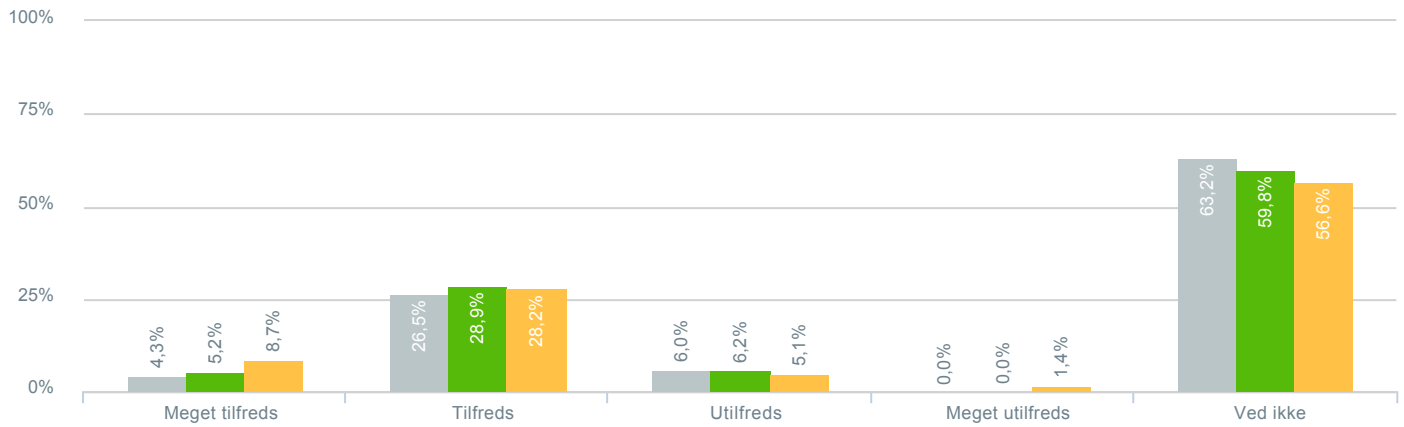

Skolens understøttelse af elevrådsarbejdet?

● Besvarelser 2019	Svar status. Hvilken skole går dit barn på?. [TARGET_GROUP]. Hvilken skole går dit barn på?: Nordbakkeskolen	117
● Besvarelser 2020	Svar status. Periode. Hvilken skole går dit barn på?. Hvilken skole går dit barn på?: Nordbakkeskolen	97
● Besvarelser for hele kommunen 2020	Periode. Svar status.	1.398