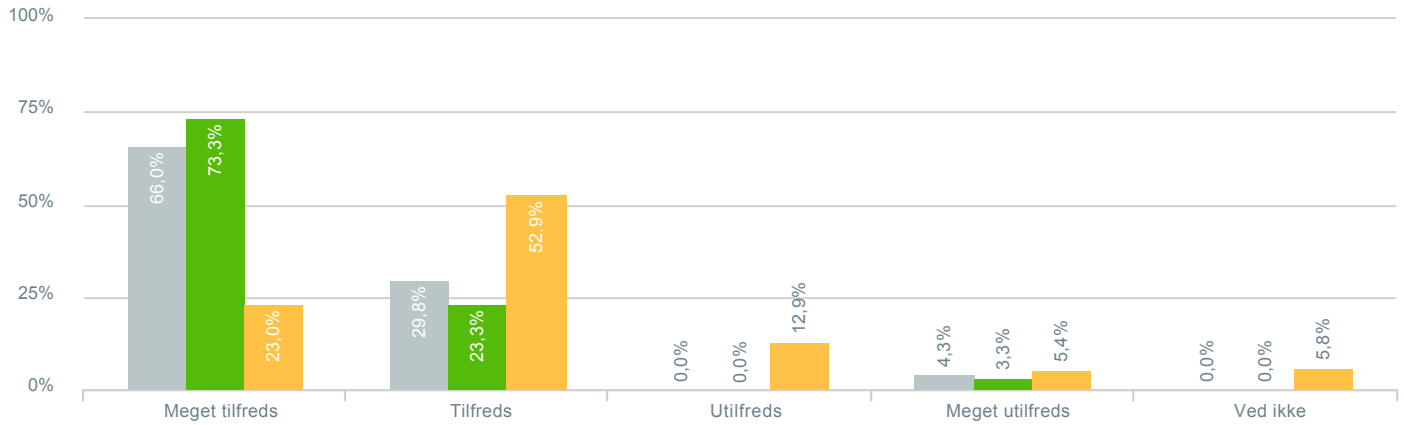

Skolens arbejde med at få dit barn til at trives?

● Besvarelser 2019	Svar status. Hvilken skole går dit barn på?. [TARGET_GROUP]. Hvilken skole går dit barn på?: Ådalsskolen	47
● Besvarelser 2020	Svar status. Periode. Hvilken skole går dit barn på?. Hvilken skole går dit barn på?: Ådalsskolen	30
● Besvarelser for hele kommunen 2020	Periode. Svar status.	1.398