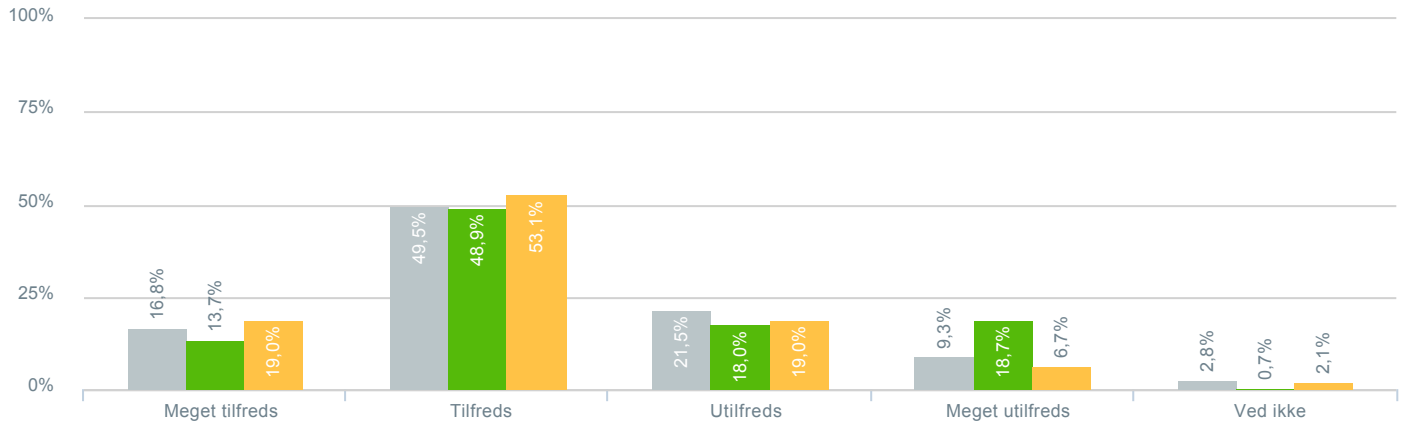

Klassestørrelsen?

● Besvarelser 2019	Svar status. Hvilken skole går dit barn på?. [TARGET_GROUP]. Hvilken skole går dit barn på?: Byskovskolen afd. Asgård	107
● Besvarelser 2020	Svar status. Periode. Hvilken skole går dit barn på?. Hvilken skole går dit barn på?: Byskovskolen afd. Asgård	139
● Besvarelser for hele kommunen 2020	Periode. Svar status.	1.398

Klassestørrelsen?