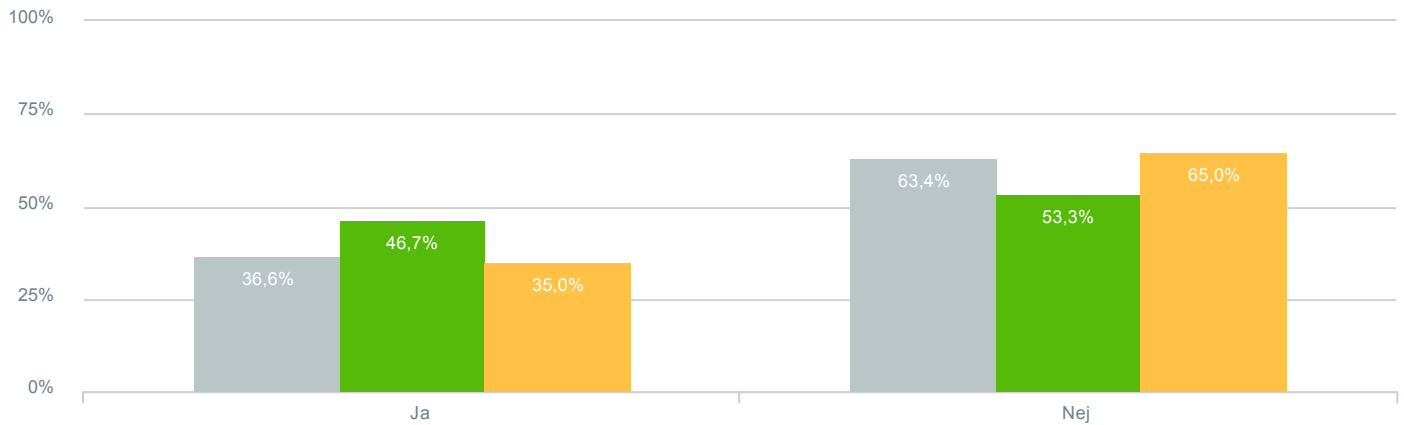

## Har du som forældre haft behov for at involvere skoleledelsen i dit barns trivsel og udvikling?

● Besvarelser 2019	Svar status. Hvilken skole går dit barn på?. [TARGET_GROUP]. Hvilken skole går dit barn på?: Søholmskolen	112
● Besvarelser 2020	Svar status. Periode. Hvilken skole går dit barn på?. Hvilken skole går dit barn på?: Søholmskolen	105
● Besvarelser for hele kommunen 2020	Periode. Svar status.	1.398