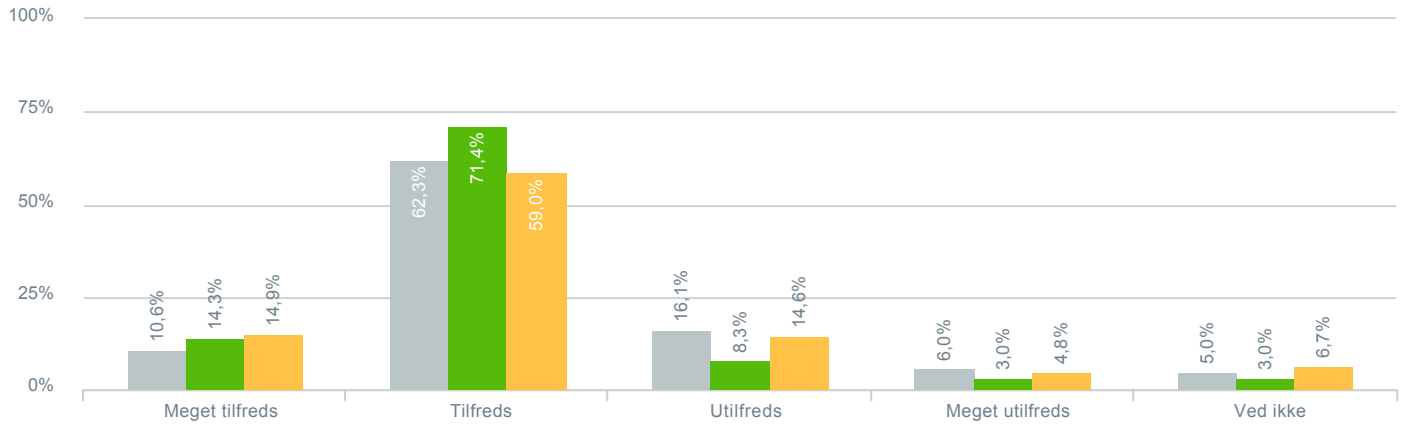

Skolens udvendige rammer (skolegård, boldbaner, legeplads mv.)?

● Besvarelser 2019	Svar status. Hvilken skole går dit barn på?. [TARGET_GROUP]. Hvilken skole går dit barn på?: Vigersted skole	199
● Besvarelser 2020	Svar status. Periode. Hvilken skole går dit barn på?. Hvilken skole går dit barn på?: Vigersted skole	133
● Besvarelser for hele kommunen 2020	Periode. Svar status.	1.398