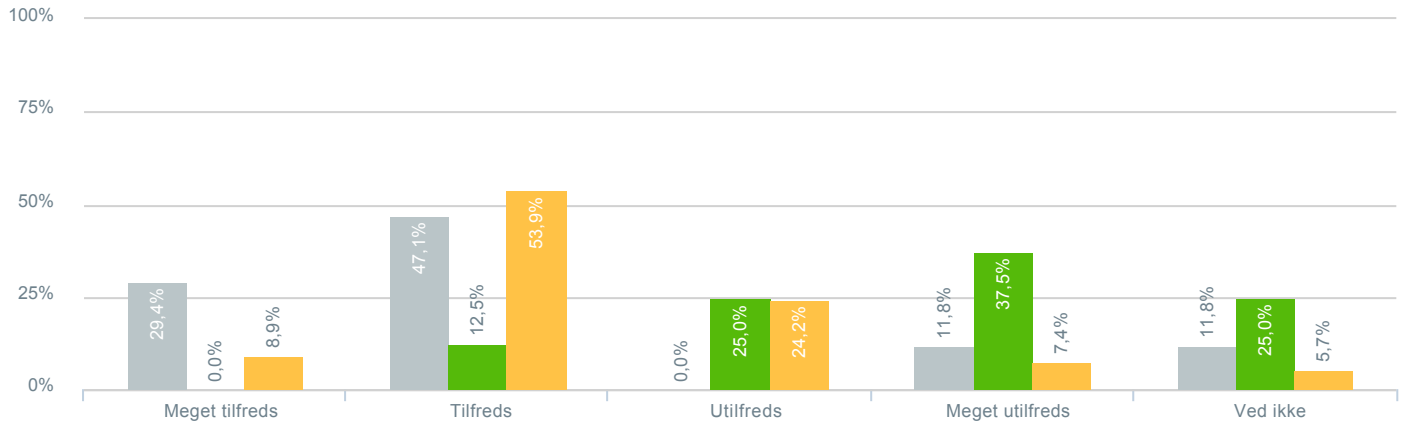

Skolens indvendige rammer (lokaler, inventar, plads mv.)?

● Besvarelser 2019	Svar status. Hvilken skole går dit barn på?. [TARGET_GROUP]. Hvilken skole går dit barn på?: Vestervejens skole	17
● Besvarelser 2020	Svar status. Periode. Hvilken skole går dit barn på?. Hvilken skole går dit barn på?: Vestervejens skole	8
● Besvarelser for hele kommunen 2020	Periode. Svar status.	1.398