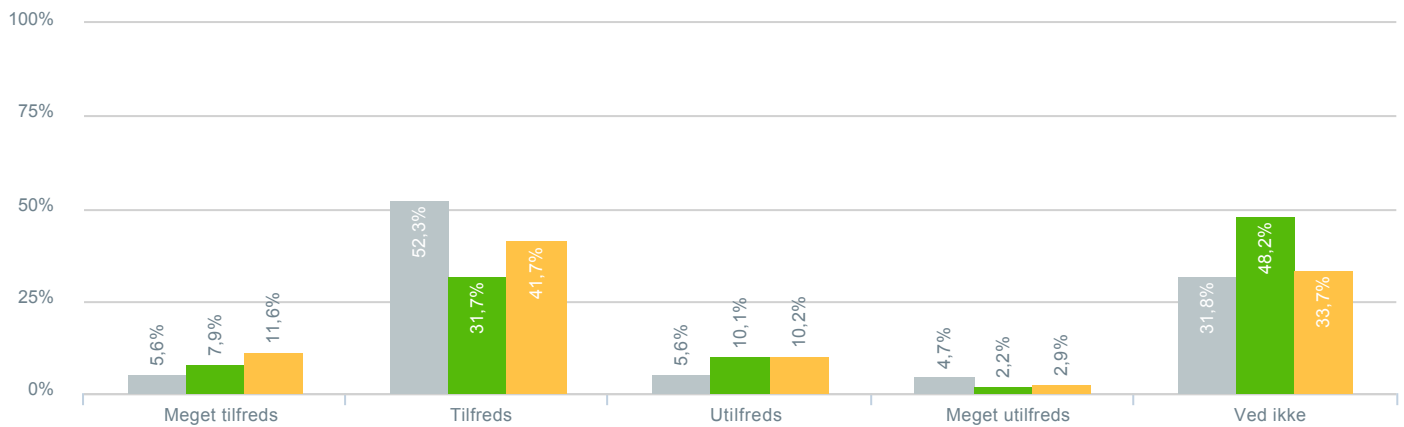

Elevernes medinddragelse i planlægning, udførelse og evaluering af undervisningen?

● Besvarelser 2019	Svar status. Hvilken skole går dit barn på?. [TARGET_GROUP]. Hvilken skole går dit barn på?: Byskovskolen afd. Asgård	107
● Besvarelser 2020	Svar status. Periode. Hvilken skole går dit barn på?. Hvilken skole går dit barn på?: Byskovskolen afd. Asgård	139
● Besvarelser for hele kommunen 2020	Periode. Svar status.	1.398