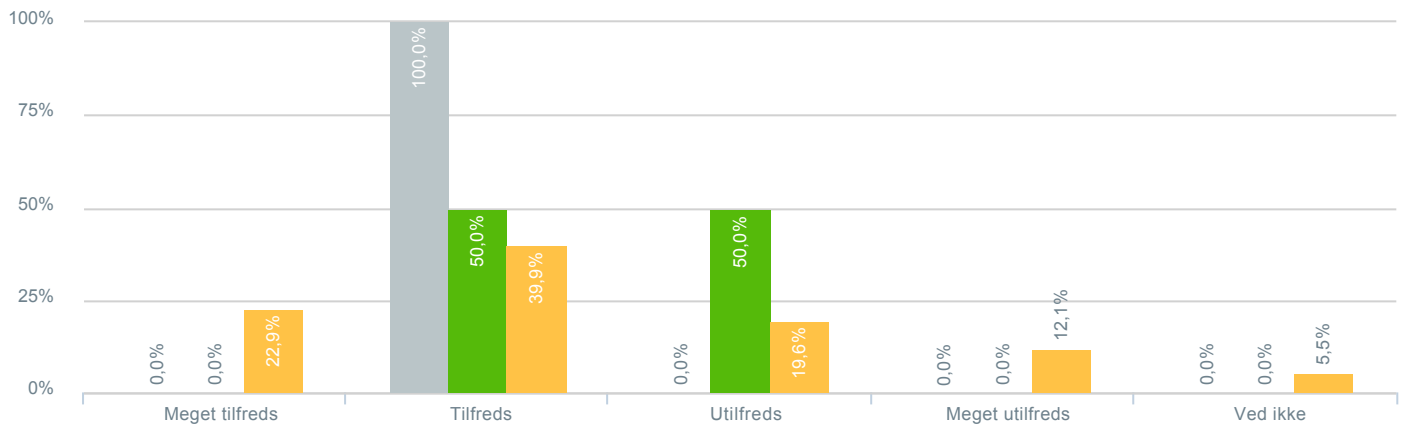

Hvor tilfreds er du med udbyttet af dialogen med skoleledelsen?

- **Besvarelser 2019** Svar status. Hvilken skole går dit barn på?. [TARGET_GROUP]. Hvilken skole går dit barn på?: Byskovskolen afd. Asgård Centerklasser **4**
- **Besvarelser 2020** Svar status. Periode. Hvilken skole går dit barn på?. Hvilken skole går dit barn på?: Byskovskolen afd. Asgård Centerklasser **2**
- **Besvarelser for hele kommunen 2020** Periode. Svar status. **489**