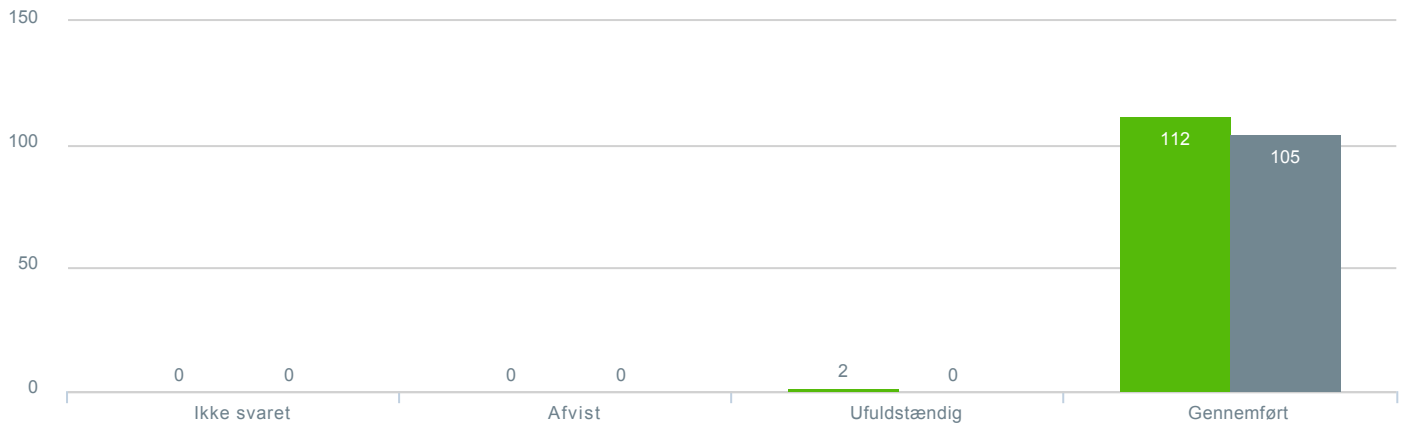

## Svar status

● **Antal besvarelser 2019** [TARGET\_GROUP]. Svar status. Hvilken skole går dit barn på?: Søholmskolen **114**

● **Antal besvarelser 2020** Svar status. [LAUNCH]. Hvilken skole går dit barn på?: Søholmskolen **105**