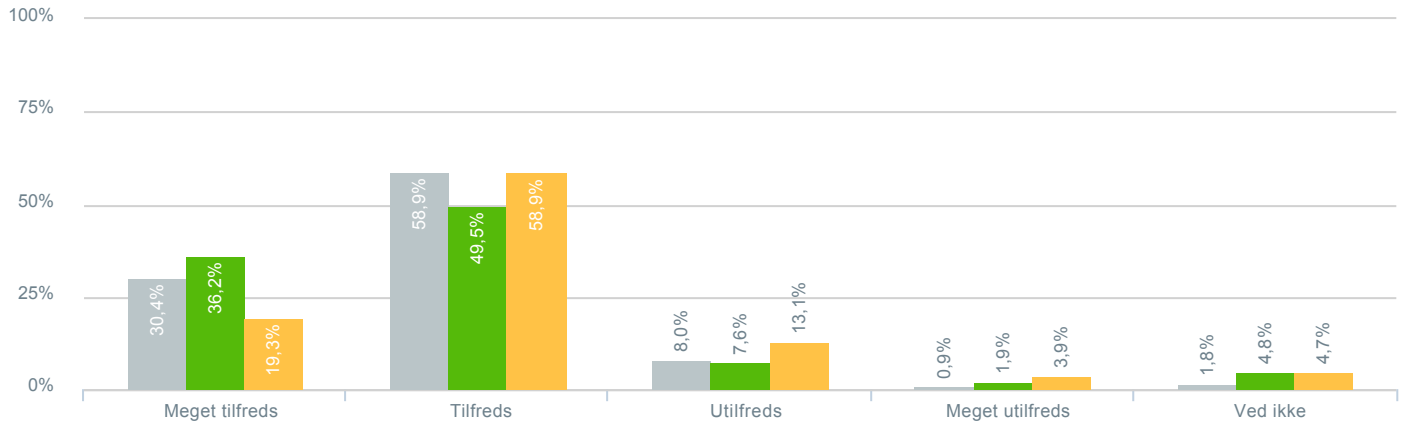

Samlet set med dit barns faglige udbytte af undervisningen?

● Besvarelser 2019	Svar status. Hvilken skole går dit barn på?. [TARGET_GROUP]. Hvilken skole går dit barn på?: Søholmskolen	112
● Besvarelser 2020	Svar status. Periode. Hvilken skole går dit barn på?. Hvilken skole går dit barn på?: Søholmskolen	105
● Besvarelser for hele kommunen 2020	Periode. Svar status.	1.398