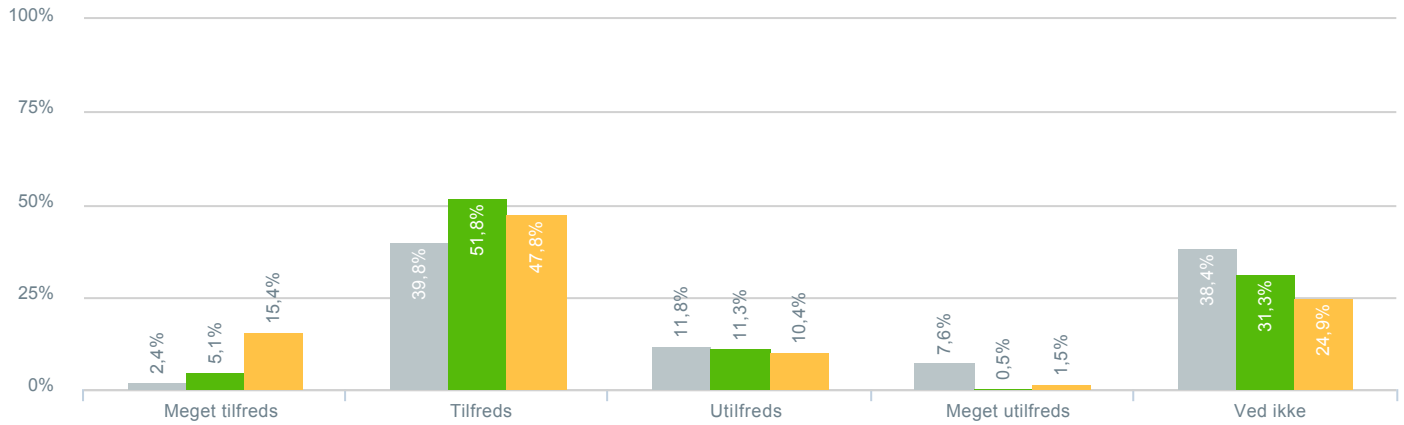

Skolens synlighed i lokalmiljøet?

● Besvarelser 2019	Svar status. Hvilken skole går dit barn på?. [TARGET_GROUP]. Hvilken skole går dit barn på?: Byskovskolen afd. Benløse	211
● Besvarelser 2020	Svar status. Periode. Hvilken skole går dit barn på?. Hvilken skole går dit barn på?: Byskovskolen afd. Benløse	195
● Besvarelser for hele kommunen 2020	Periode. Svar status.	1.334