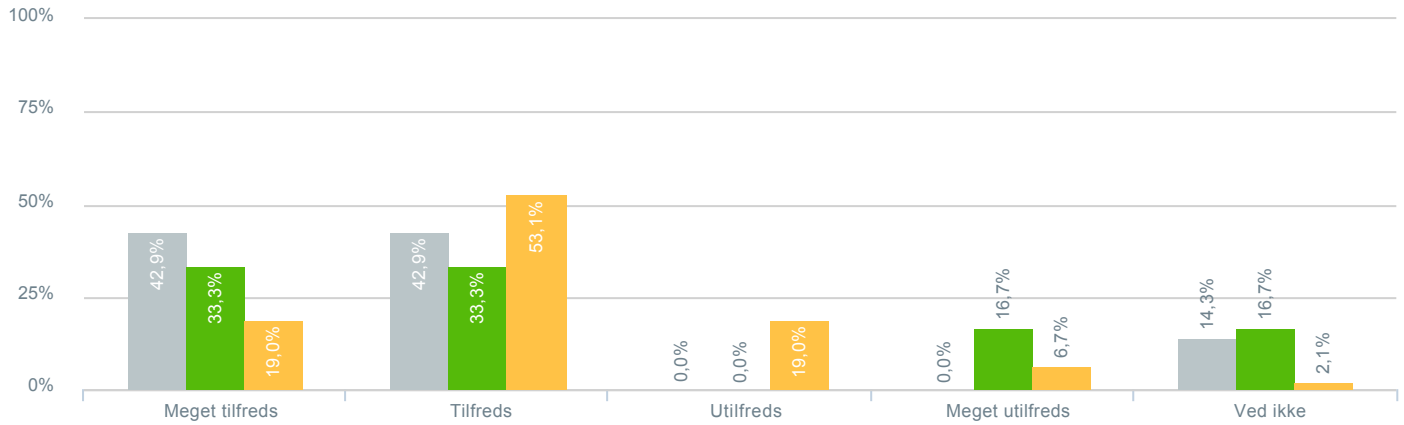

Klassestørrelsen?

● Besvarelser 2019	Svar status. Hvilken skole går dit barn på?. [TARGET_GROUP]. Hvilken skole går dit barn på?: Nebsmøllegård	7
● Besvarelser 2020	Svar status. Periode. Hvilken skole går dit barn på?. Hvilken skole går dit barn på?: Nebsmøllegård	6
● Besvarelser for hele kommunen 2020	Periode. Svar status.	1.398

Klassestørrelsen?