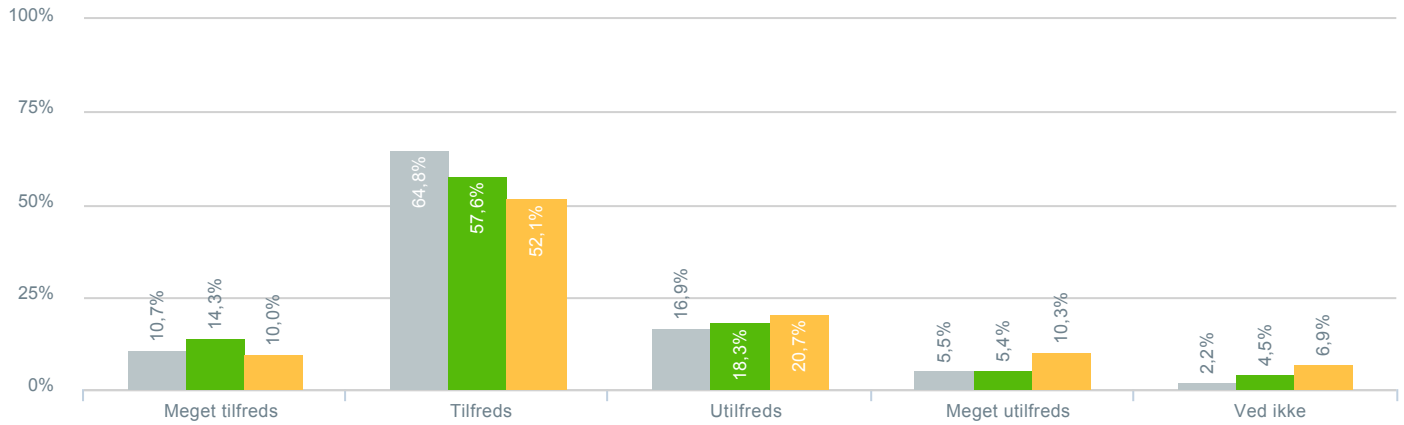

Sikkerheden på skolevejen?

● Besvarelser 2019	Svar status. Hvilken skole går dit barn på?. [TARGET_GROUP]. Hvilken skole går dit barn på?: Valdemarskolen	366
● Besvarelser 2020	Svar status. Periode. Hvilken skole går dit barn på?. Hvilken skole går dit barn på?: Valdemarskolen	224
● Besvarelser for hele kommunen 2020	Periode. Svar status.	1.356