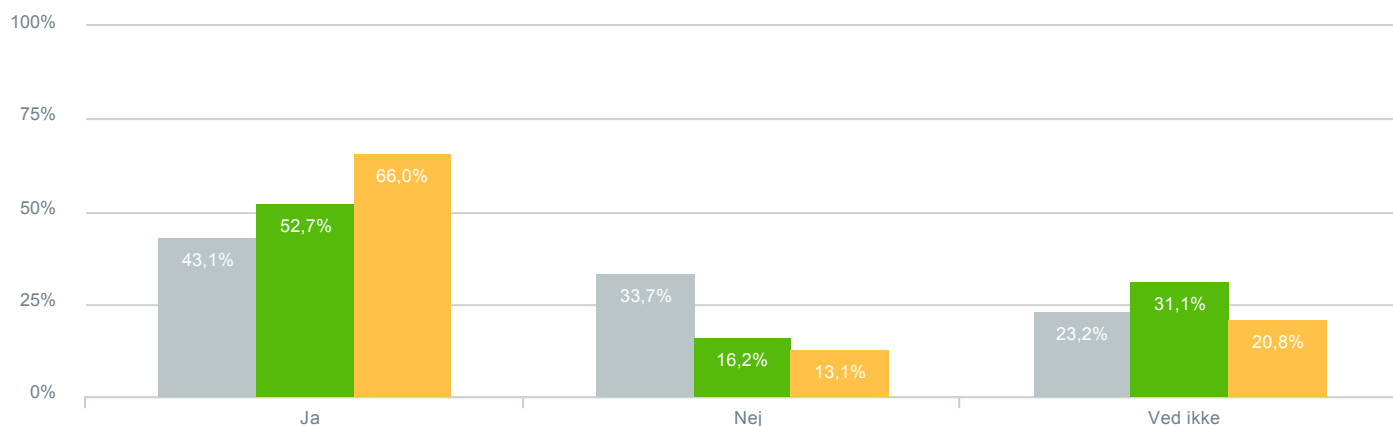

Vil du anbefale skolen til andre forældre?

- **Besvarelser 2019** Svar status. Hvilken skole går dit barn på?. [TARGET_GROUP]. Hvilken skole går dit barn på?: Dagmarskolen **297**
- **Besvarelser 2020** Svar status. Periode. Hvilken skole går dit barn på?. Hvilken skole går dit barn på?: Dagmarskolen **148**
- **Besvarelser for hele kommunen 2020** Periode. Svar status. **1.334**