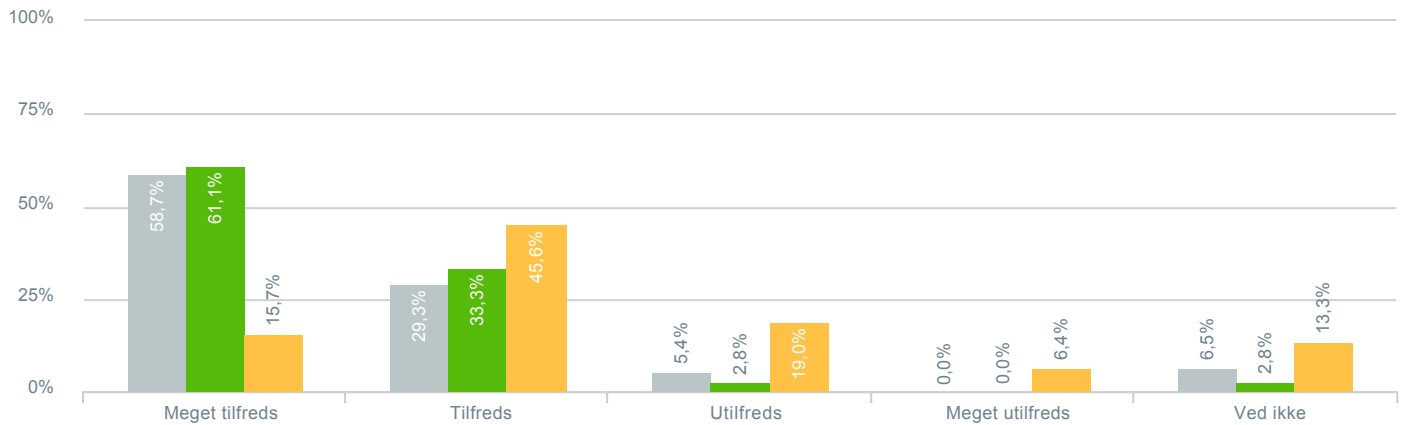

Skolens renommé/ry?

● Besvarelser 2019	Svar status. Hvilken skole går dit barn på?. [TARGET_GROUP]. Hvilken skole går dit barn på?: Kildeskolen	92
● Besvarelser 2020	Svar status. Periode. Hvilken skole går dit barn på?. Hvilken skole går dit barn på?: Kildeskolen	36
● Besvarelser for hele kommunen 2020	Periode. Svar status.	1.398

Skolens renommé/ry?