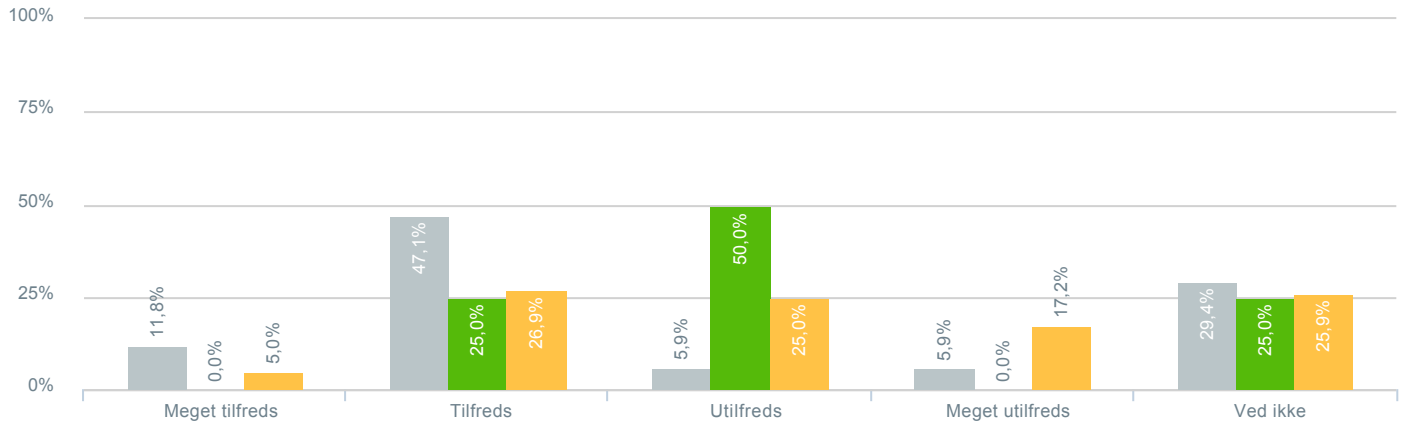

Kvaliteten af vikardækket undervisning?

● Besvarelser 2019	Svar status. Hvilken skole går dit barn på?. [TARGET_GROUP]. Hvilken skole går dit barn på?: Vestervejens skole	17
● Besvarelser 2020	Svar status. Periode. Hvilken skole går dit barn på?. Hvilken skole går dit barn på?: Vestervejens skole	8
● Besvarelser for hele kommunen 2020	Periode. Svar status.	1.398