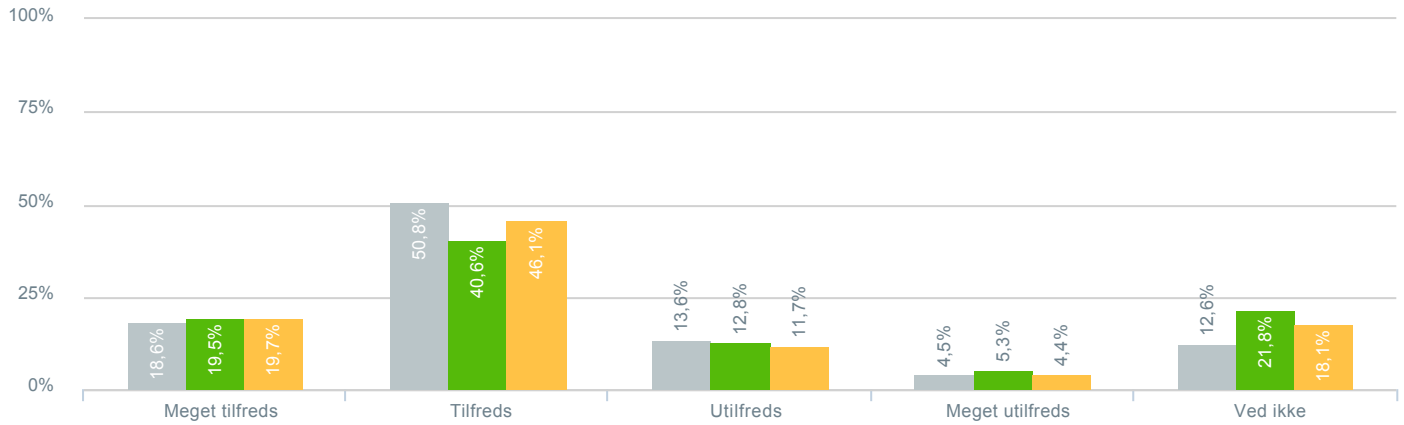

Skolens arbejde med at få alle børn til at føle sig som en del af fællesskabet?

● Besvarelser 2019	Svar status. Hvilken skole går dit barn på?. [TARGET_GROUP]. Hvilken skole går dit barn på?: Vigersted skole	199
● Besvarelser 2020	Svar status. Periode. Hvilken skole går dit barn på?. Hvilken skole går dit barn på?: Vigersted skole	133
● Besvarelser for hele kommunen 2020	Periode. Svar status.	1.398