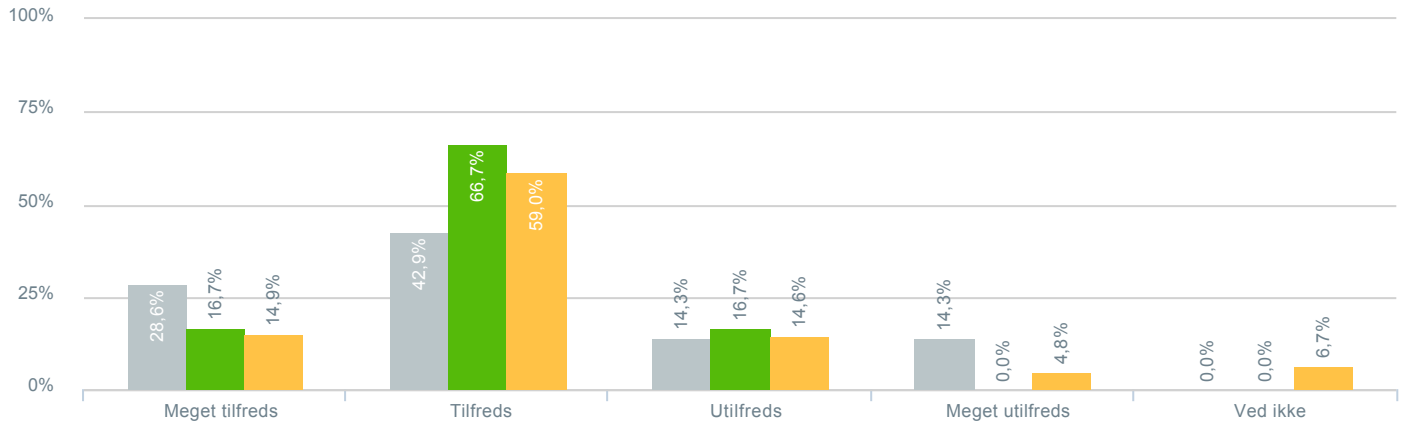

Skolens udvendige rammer (skolegård, boldbaner, legeplads mv.)?

● Besvarelser 2019	Svar status. Hvilken skole går dit barn på?. [TARGET_GROUP]. Hvilken skole går dit barn på?: Nebsmøllegård	7
● Besvarelser 2020	Svar status. Periode. Hvilken skole går dit barn på?. Hvilken skole går dit barn på?: Nebsmøllegård	6
● Besvarelser for hele kommunen 2020	Periode. Svar status.	1.398