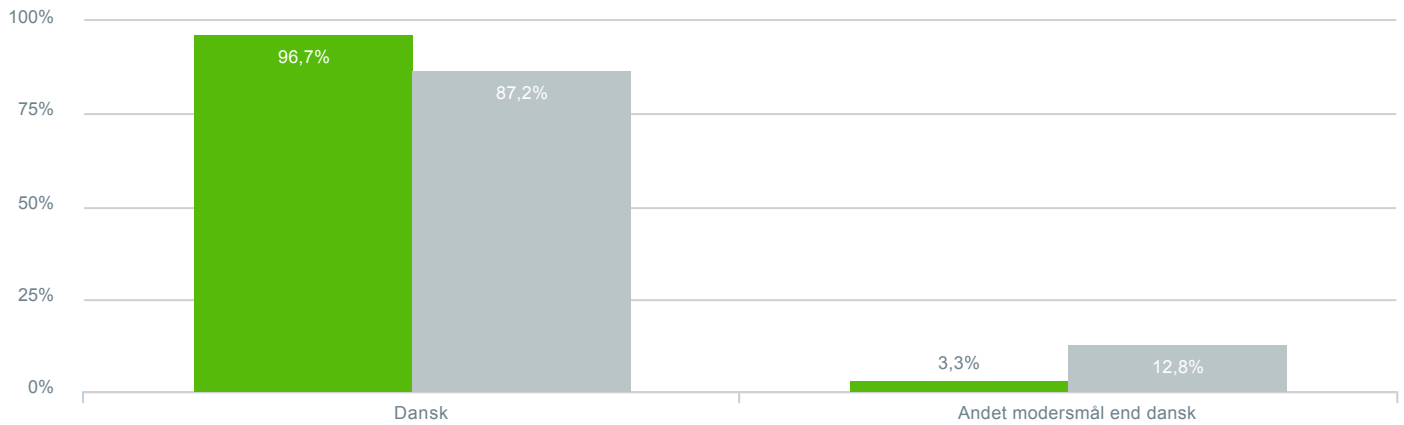

Hvilket sprog tales mest i hjemmet?

- **Besvarelser 2020** Svar status. Periode. Hvilken skole går dit barn på?. Hvilken skole går dit barn på?: Ådalsskolen **30**
- **Besvarelser 2019** Svar status. Hvilken skole går dit barn på?. [TARGET_GROUP]. Hvilken skole går dit barn på?: Ådalsskolen **47**