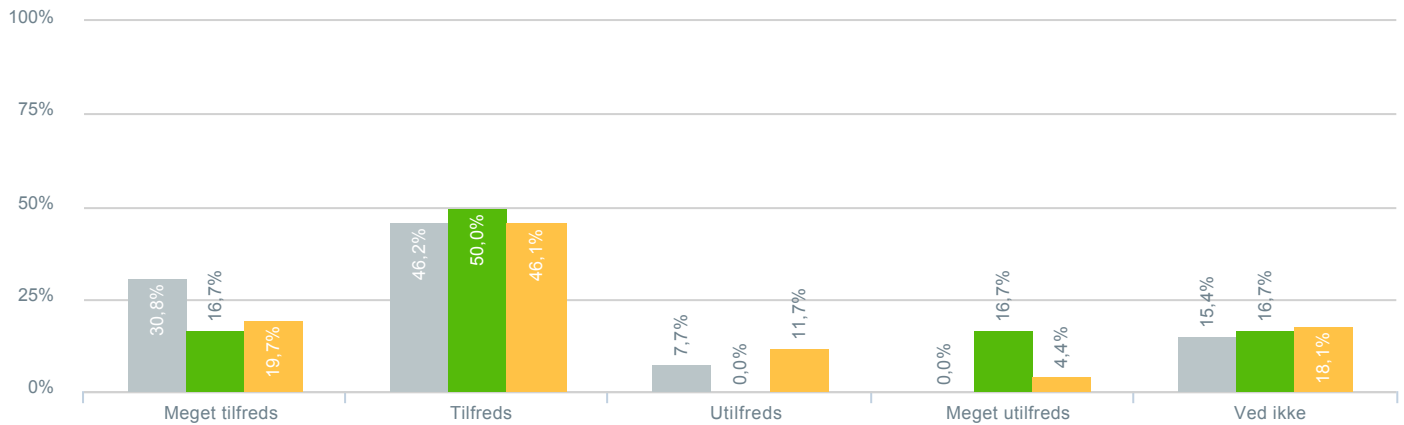

Skolens arbejde med at få alle børn til at føle sig som en del af fællesskabet?

● Besvarelser 2019	Svar status. Hvilken skole går dit barn på?. [TARGET_GROUP]. Hvilken skole går dit barn på?: Byskovskolen afd. Asgård Centerklasser	13
● Besvarelser 2020	Svar status. Periode. Hvilken skole går dit barn på?. Hvilken skole går dit barn på?: Byskovskolen afd. Asgård Centerklasser	6
● Besvarelser for hele kommunen 2020	Periode. Svar status.	1.398