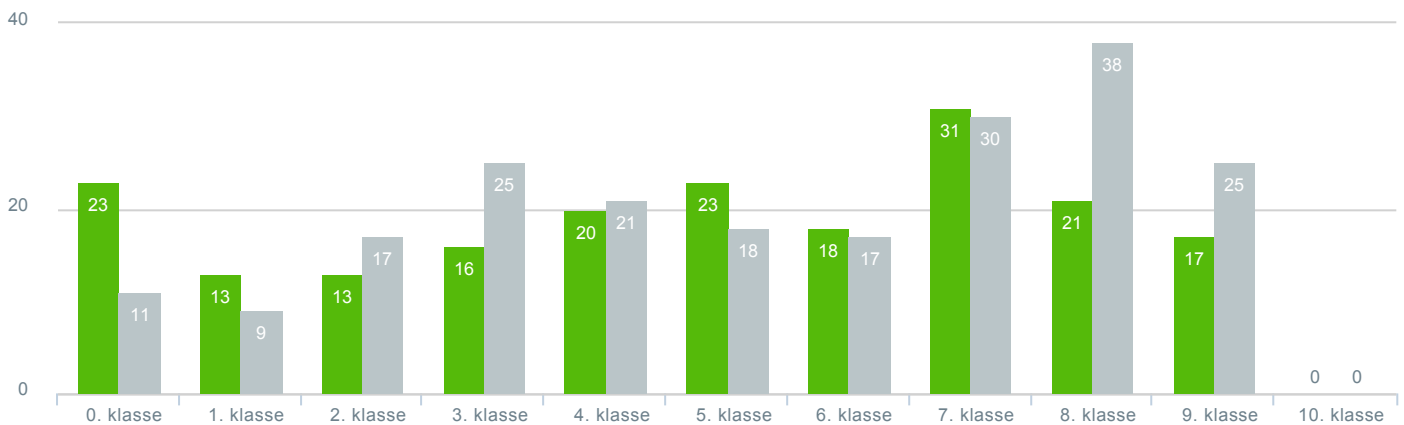

Hvilket klassetrin går dit barn på?

● **Besvarelser 2020** Svar status. Periode. Hvilken skole går dit barn på?. Hvilken skole går dit barn på?: Byskovskolen afd. Benløse **195**

● **Besvarelser 2019** Svar status. Hvilken skole går dit barn på?. [TARGET_GROUP]. Hvilken skole går dit barn på?: Byskovskolen afd. Benløse **211**