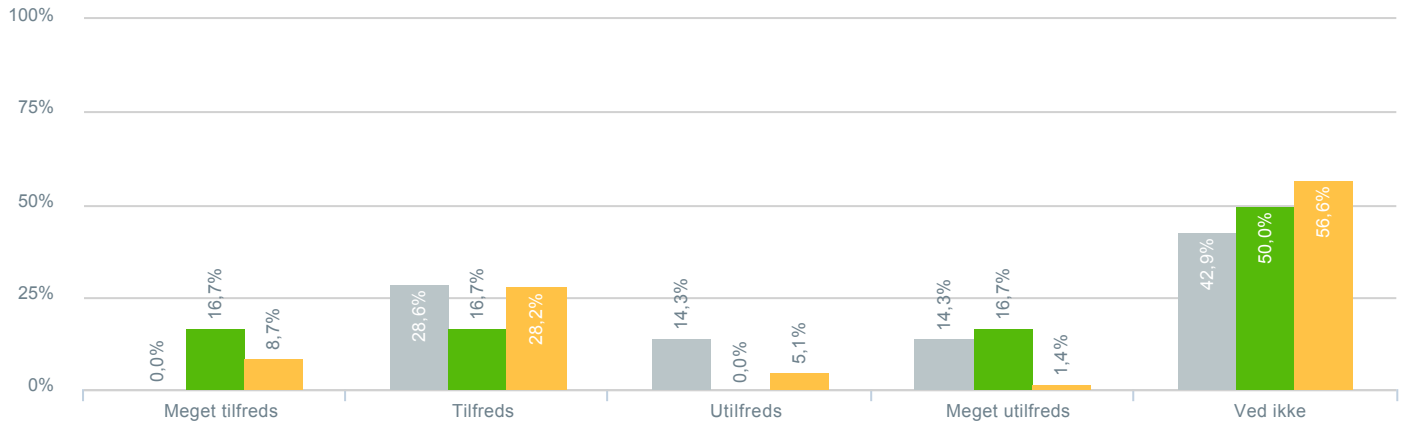

Skolens understøttelse af elevrådsarbejdet?

● Besvarelser 2019	Svar status. Hvilken skole går dit barn på?. [TARGET_GROUP]. Hvilken skole går dit barn på?: Nebsmøllegård	7
● Besvarelser 2020	Svar status. Periode. Hvilken skole går dit barn på?. Hvilken skole går dit barn på?: Nebsmøllegård	6
● Besvarelser for hele kommunen 2020	Periode. Svar status.	1.398