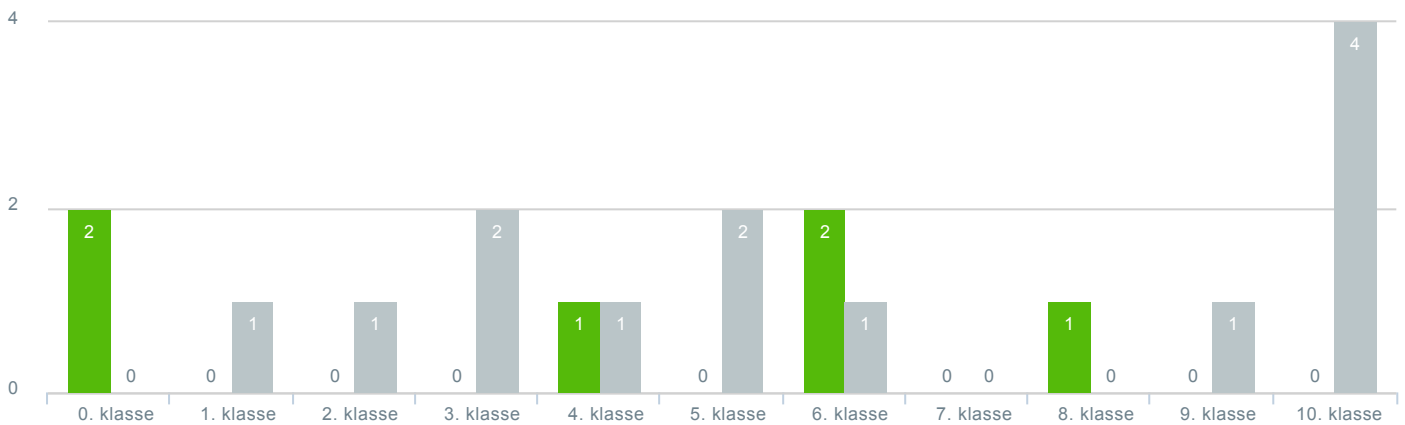

Hvilket klassetrin går dit barn på?

● **Besvarelser 2020** Svar status. Periode. Hvilken skole går dit barn på?. Hvilken skole går dit barn på?: Byskovskolen afd. Asgård Centerklasser **6**

● **Besvarelser 2019** Svar status. Hvilken skole går dit barn på?. [TARGET_GROUP]. Hvilken skole går dit barn på?: Byskovskolen afd. Asgård Centerklasser **13**