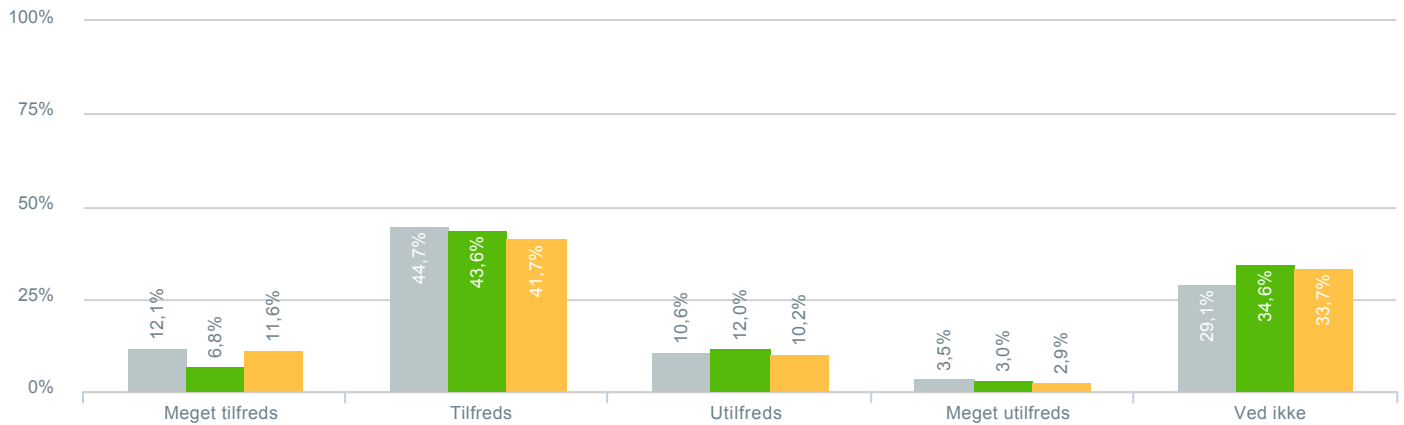

Elevernes medinddragelse i planlægning, udførelse og evaluering af undervisningen?

● Besvarelser 2019	Svar status. Hvilken skole går dit barn på?. [TARGET_GROUP]. Hvilken skole går dit barn på?: Vigersted skole	199
● Besvarelser 2020	Svar status. Periode. Hvilken skole går dit barn på?. Hvilken skole går dit barn på?: Vigersted skole	133
● Besvarelser for hele kommunen 2020	Periode. Svar status.	1.398