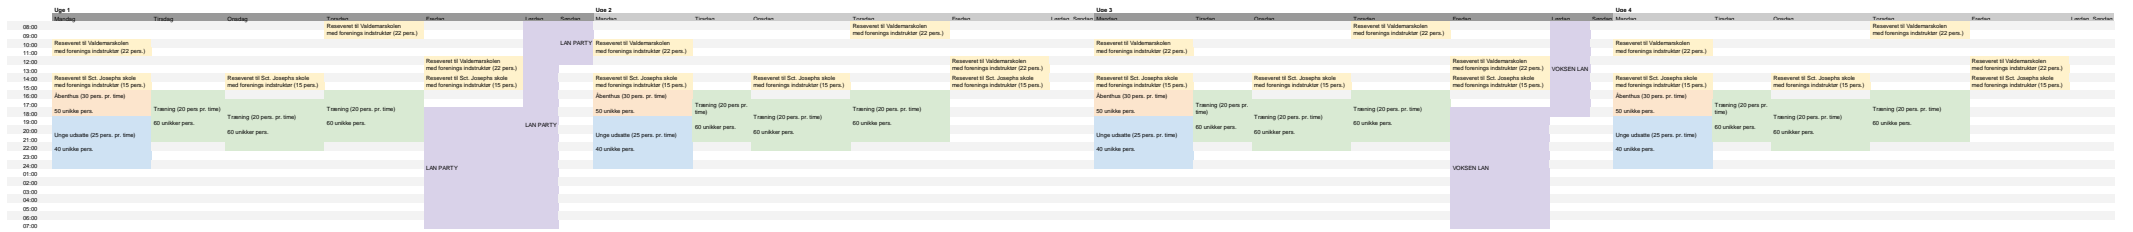

Ugeopsummering Uge1 af:							
Antal personer	127	60	75	82	101	64	64
Aktive timer	13	6	8	8	16	24	5
<table border="1" style="width: 100%; height: 40px;"> <tr> <td>LAN</td> <td>215</td> </tr> <tr> <td></td> <td>62</td> </tr> </table>							
Ugeopsummering Uge 2 af:							
Antal personer	506	240	300	303	146	64	64
Aktive timer	52	24	32	32	72	96	20