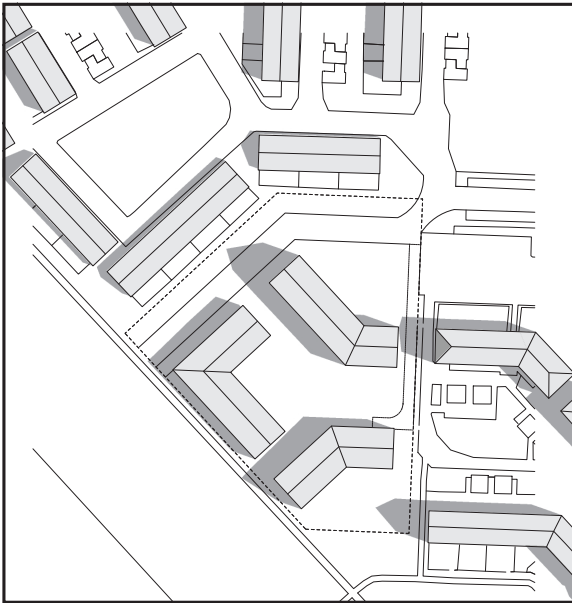

Skyggediagrammer - sommersolhverv

Sommersolhverv
kl. 9.00

Sommersolhverv
kl. 12.00

Sommersolhverv
kl. 15.00

Sommersolhverv
kl. 18.00