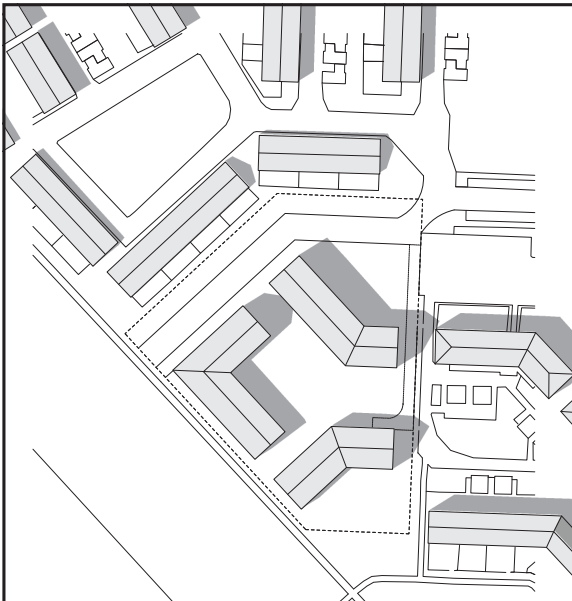

Skyggediagrammer - sommersolhverv

Sommersolhverv
kl. 9.00

Sommersolhverv
kl. 12.00

Sommersolhverv
kl. 15.00

Sommersolhverv
kl. 18.00