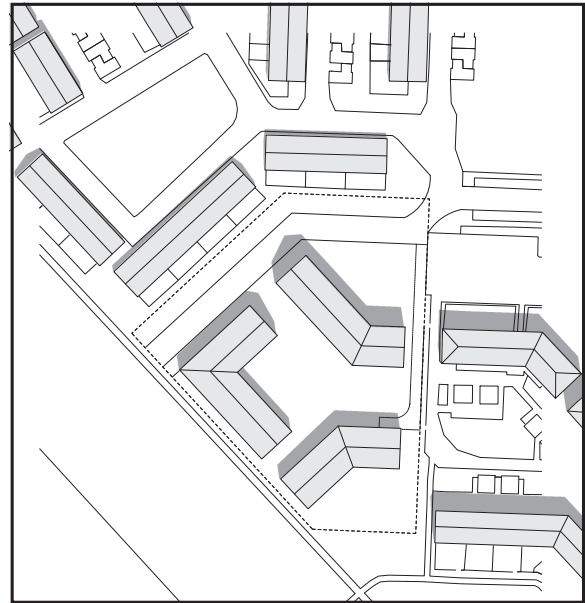

Skyggediagrammer - sommersolhverv

Sommersolhverv
kl. 9.00

Sommersolhverv
kl. 12.00

Sommersolhverv
kl. 15.00

Sommersolhverv
kl. 18.00