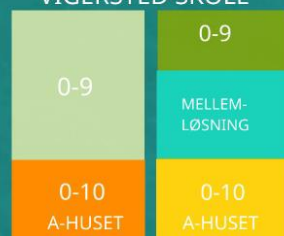

Fælles overbygning

EKSISTERENDE TILBUD

KOMMENDE TILBUD

NORDBAKKESKOLEN

VALDEMARSKOLEN

DAGMARSKOLEN

CAMPUSSKOLEN

ÅDALSKOLEN

VESTERVEJS SKOLE

KILDESKOLEN

BYSKOVSKOLEN

SØHOLMSKOLEN

VIGERSTED SKOLE

UNGDOMSSKOLEN

RINGSTED KC