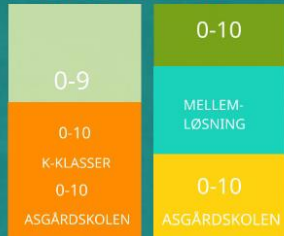

Fælles overbygning

EKSISTERENDE TILBUD

KOMMENDE TILBUD

NORDBAKKESKOLEN

VALDEMARSKOLEN

DAGMARSKOLEN

CAMPUSSKOLEN

ÅDALSKOLEN

VESTERVEJS SKOLE

KILDESKOLEN

BYSKOVSKOLEN

SØHOLMSKOLEN

VIGERSTED SKOLE

UNGDOMSSKOLEN

RINGSTED KC