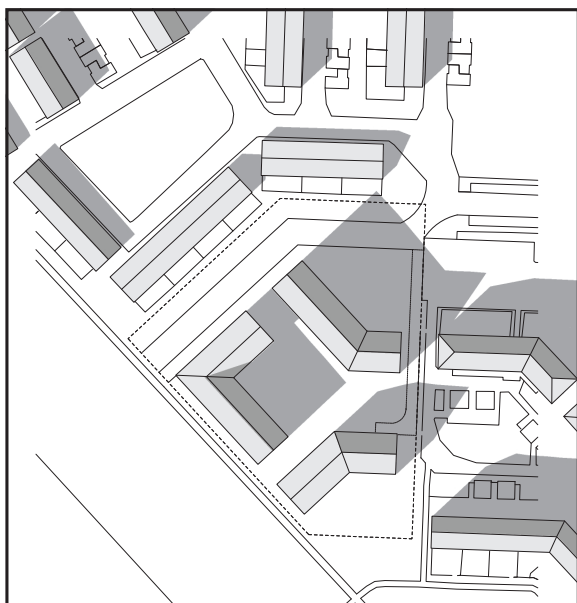

# Skyggediagrammer - jævndøgn

Jævndøgn  
kl. 9.00

Jævndøgn  
kl. 12.00

Jævndøgn  
kl. 15.00

Jævndøgn  
kl. 18.00