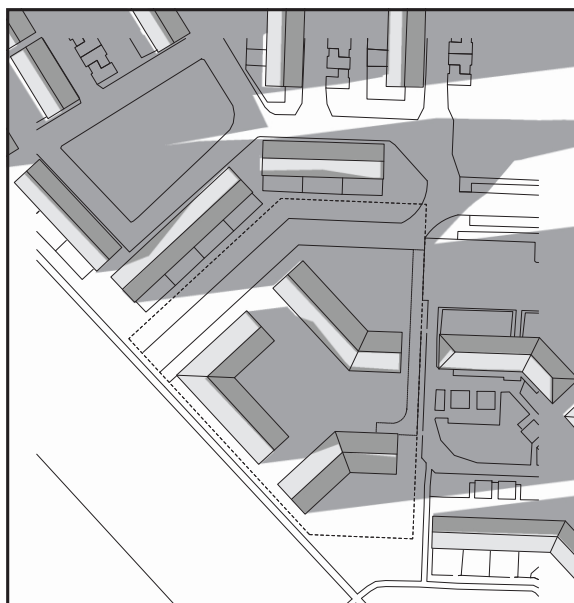

# Skyggediagrammer - jævndøgn

Jævndøgn  
kl. 9.00

Jævndøgn  
kl. 12.00

Jævndøgn  
kl. 15.00

Jævndøgn  
kl. 18.00