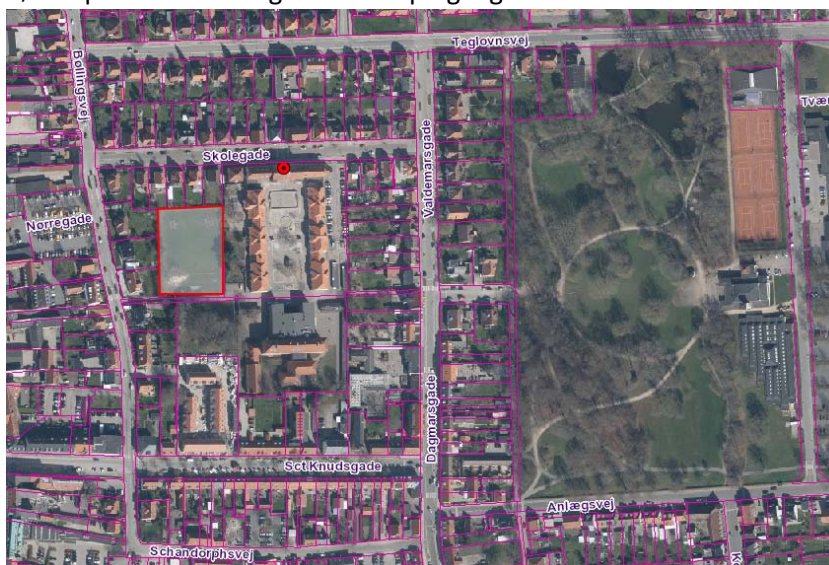

2. Korsevænget – grønt areal ved legeplads ca. 3600 m²

Adgang til parkering, tilkørsel fra Korsevænget, adgang til toilet og bad på Dagmarskolen. Det skal undersøges om hvorvidt arealet er anvendeligt til placering af campingvogne.

3. Korsevænget - grønt areal 7522 m²

Adgang til parkering, tilkørsel fra Korsevænget, adgang til toilet og bad på Dagmarskolen. Det skal undersøges om hvorvidt arealet er anvendeligt til placering af campingvogne.

4. **Havemøllevej – grønt areal ved åen ca. 7400 m²**

Tilkørsel fra Havemøllevej.

5. **Valdemarskolen – boldbane areal 3834 m²**

Adgang til parkering, tilkørsel fra Bøllingsvej eller Valdemarsgade/Dagmarsgade via sti, adgang til toilet og bad i gymnastiksal på Valdemarskolen. Tæt på festivalområdet. Det skal undersøges om kørsel på stien er muligt med campingvogne.

6. **Kaserneområdet – storparcel Regimentet ved musikskolen ca. 13.000 m²**

Adgang til parkering på Batteriet, tæt på festivalområde og på Ringsted Sportscenter. Her skal de tilføres muld, planeres sås græs før anvendelse til camping er muligt.