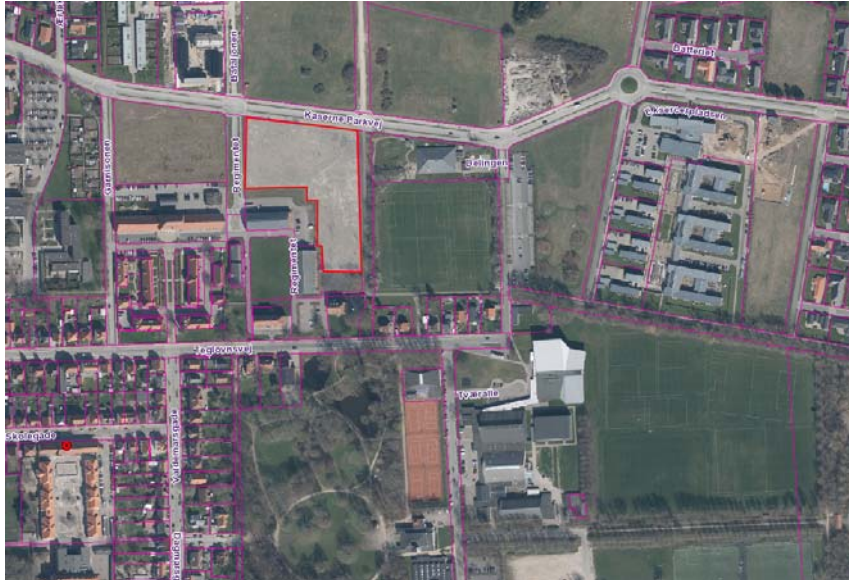

2. Korsevænget – grønt areal ved legeplads ca. 3600 m²

Adgang til parkering, tilkørsel fra Korsevænget, adgang til toilet og bad på Dagmarskolen. Det skal undersøges om hvorvidt arealet er anvendeligt til placering af campingvogne.

4. **Havemøllevej – grønt areal ved åen ca. 7400 m²**

Tilkørsel fra Havemøllevej.

5. **Valdemarskolen – boldbane areal 3834 m²**

Adgang til parkering, tilkørsel fra Bøllingsvej eller Valdemarsgade/Dagmarsgade via sti, adgang til toilet og bad i gymnastiksal på Valdemarskolen. Tæt på festivalområdet. Det skal undersøges om kørsel på stien er muligt med campingvogne.

6. **Kaserneområdet – storparcel Regimentet ved musikskolen ca. 13.000 m²**

Adgang til parkering på Batteriet, tæt på festivalområde og på Ringsted Sportscenter. Her skal de tilføres muld, planeres sås græs før anvendelse til camping er muligt.

7. **Kaserneområdet – grønt areal i Skovbyen v/Lavetten og Østre Fæld ca. 30.500 m²**

Arealet kan benyttes til både camping og parkering. Det skal undersøges nærmere om der skal ske nogen tiltag før at det er anvendeligt ud over græsslåning. Arealet kan benyttes til parkering fra 2020.