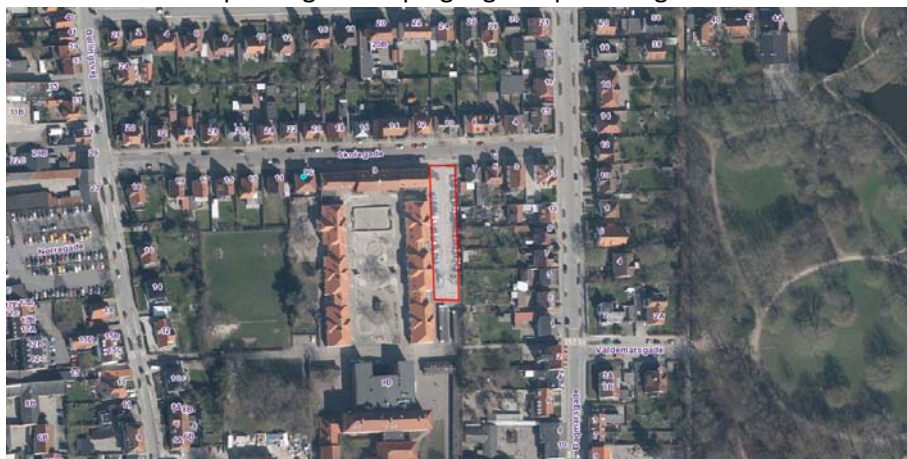

10. Valdemarskolen parkeringsplads ca. 1.100 m²

Kan anvendes til opstilling af campingvogne + parkering.