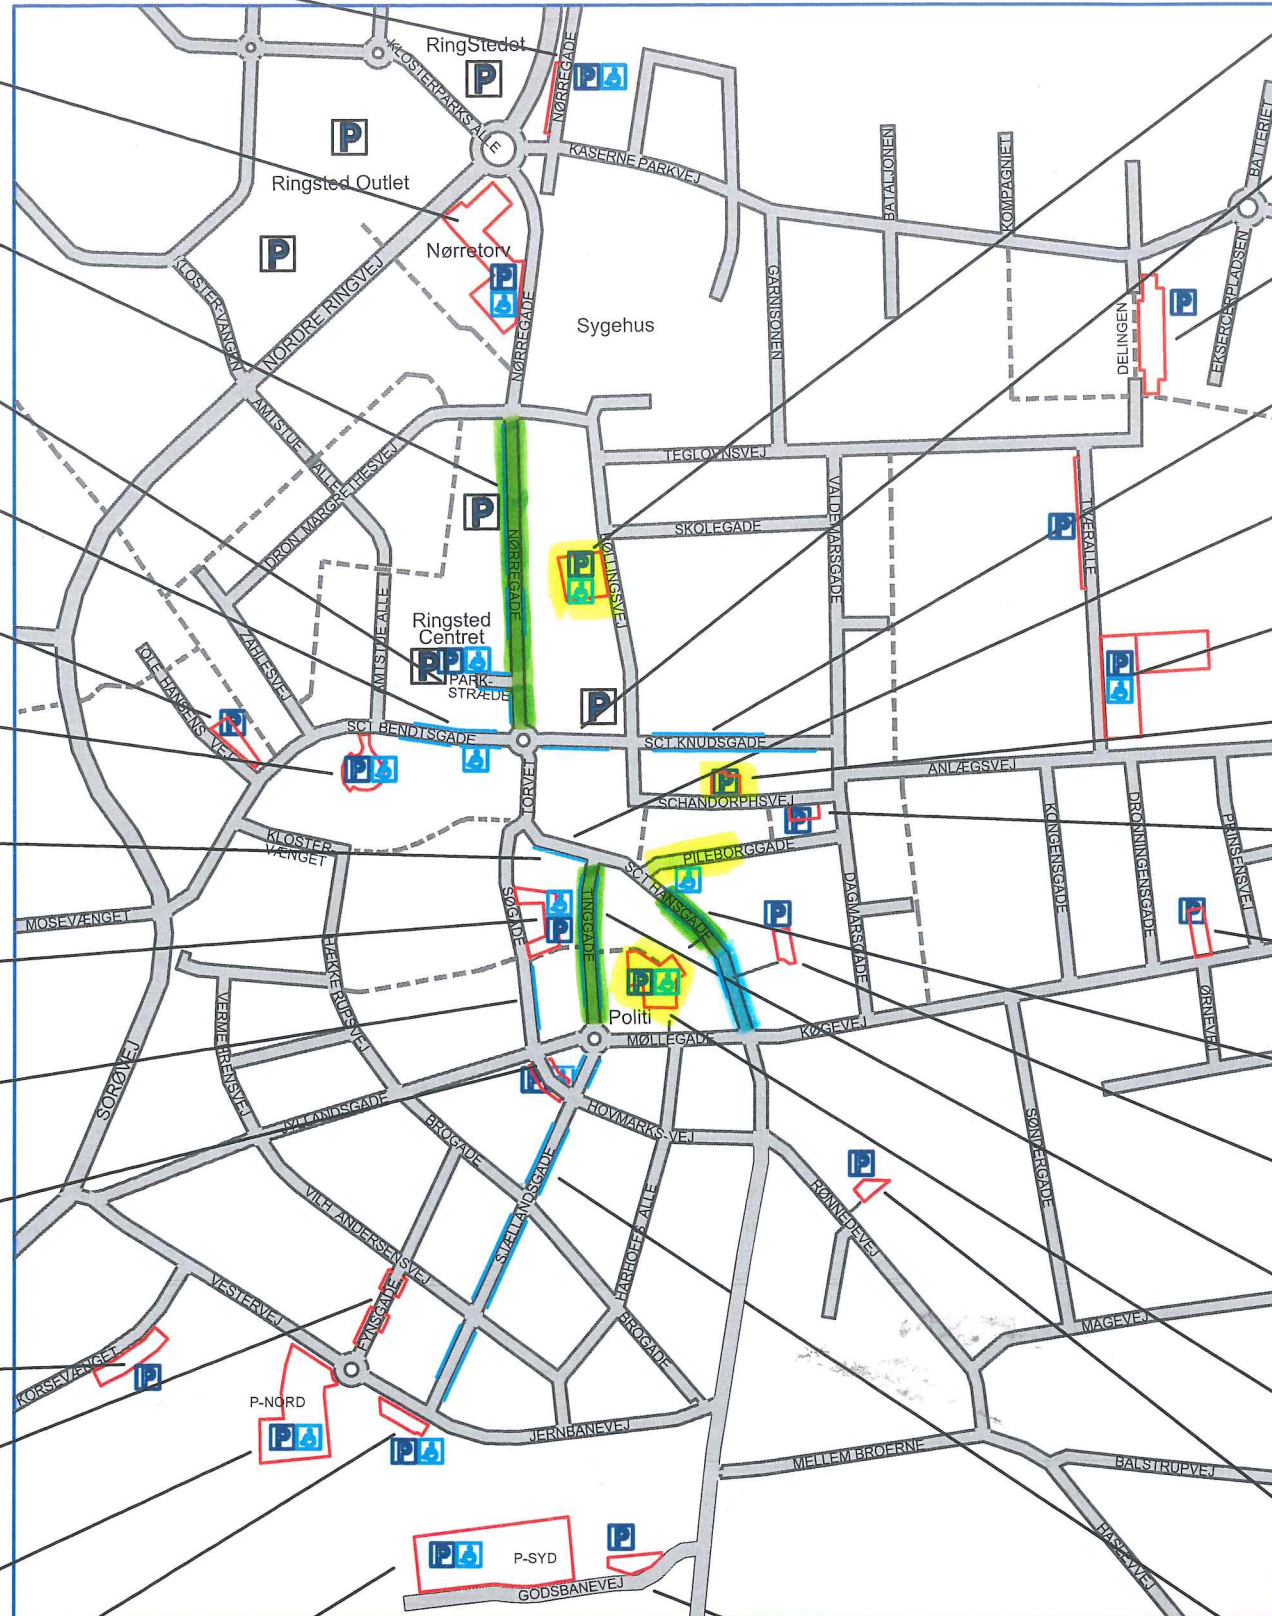

# P-pladser i Ringsted By

<b>Nørregade Nord</b>	
Ca. 75 pladser	
1 timers parkering	20 stk.
Fri parkering	55 stk.
Invalide parkering	1 stk.
<b>Nørretorv</b>	
Ca. 220 pladser	
2 timers parkering	118 stk.
Fri parkering	100 stk.
Invalide parkering	2 stk.
<b>Nørregade Syd</b>	
Ca. 40 pladser	
30 min. parkering	38 stk.
1 times parkering	0 stk.
15 min. parkering	2 stk.
<b>Parkstræde</b>	
Ca. 11 pladser	
30 min. parkering	11 stk.
Fri parkering	0 stk.
<b>Sct Bendts Gade</b>	
Ca. 35 pladser	
1 times parkering	15 stk.
Fri parkering	18 stk.
Invalide parkering	2 stk.
<b>Ole Hansens Vej</b>	
Ca. 58 pladser	
Tidsbegrænsning	0 stk.
Fri parkering	58 stk.
Invalide parkering	0 stk.
<b>Sct Bendts Kirke</b>	
Ca. 56 pladser	
3 times parkering	20 stk.
Fri parkering	34 stk.
Invalide parkering	2 stk.
<b>Sct Hansgade "Gågade" Sydsiden</b>	
2 timers parkering	7 stk.
<b>Søgade P-plads</b>	
Ca. 76 pladser	
2 timers parkering	39 stk.
Fri parkering	36 stk.
Invalide parkering	1 stk.
<b>Søgade</b>	
Ca. 12 pladser	
Fri parkering	12 stk.
Invalide parkering	2 stk.
<b>Søgade "Bananen"</b>	
Ca. 38 pladser	
1 times parkering	21 stk.
Fri parkering	16 stk.
Invalide parkering	1 stk.
<b>Korsevænget</b>	
Ca. 40 pladser	
Fri parkering	40 stk.
Invalide parkering	0 stk.
<b>Fynsgade</b>	
Ca. 45 pladser	
Fri parkering	45 stk.
Invalide parkering	0 stk.
<b>Stationen P-pl. P-NORD</b>	
Ca. 371 pladser	
Fri parkering	368 stk.
Invalide parkering	3 stk.
<b>Stations forplads</b>	
Ca. 19 pladser	
15 min parkering	11 stk.
Kiss and ride	7 stk.
Invalide parkering	1 stk.
<b>Godsbanevej P-SYD</b>	
Ca. 420 pladser	
Fri parkering	402 stk.
Invalide parkering	4 stk.
El-bil parkering	7 stk.
MC parkering	5 stk.

█ Forlæng tidsbegrænsning fra 30 min til 1 time  
█ Sct. Hansgade Syd fra 30 min til 2 timer  
█ Ændring til parkering uden tidsbegrænsning