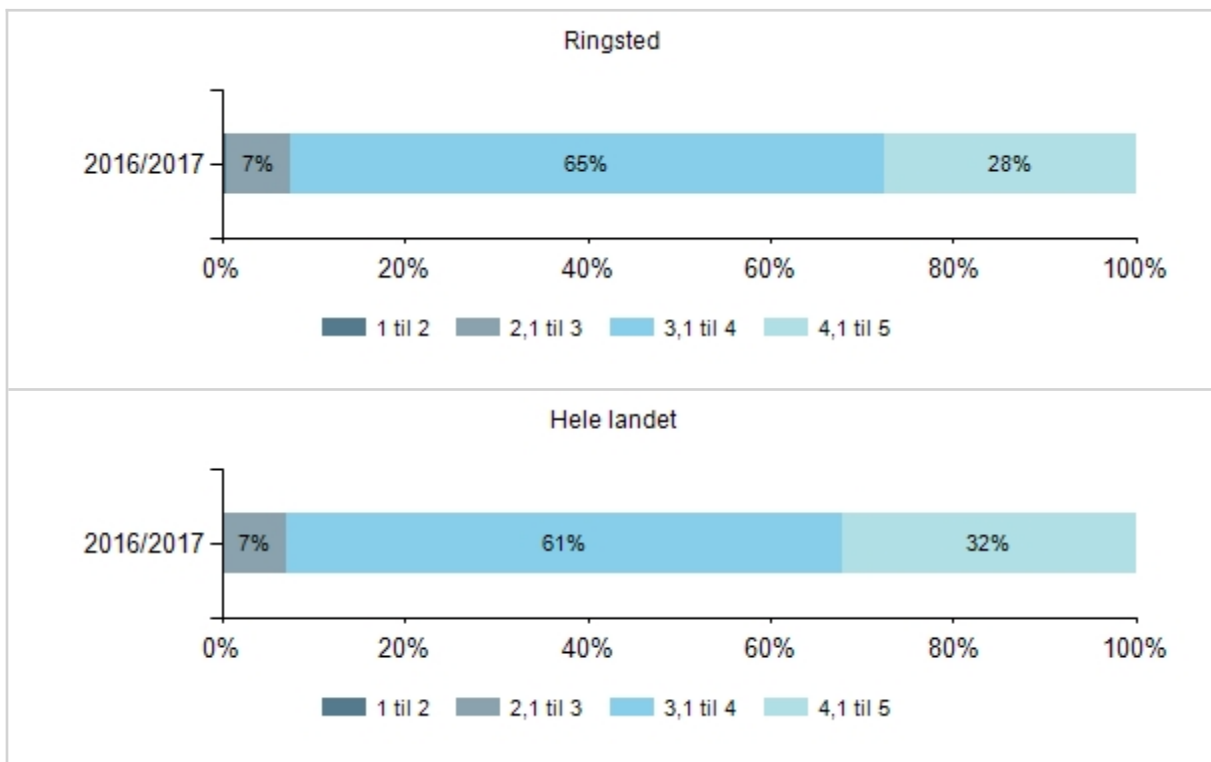

Bilag

Klip fra kvalitetsrapport 16/17 side 11-14

Trivsel, samlet indikator, Ringsted, 2016/17

Trivsel, samlet indikator, fordeling pr køn, Ringsted, 2016/2017

Trivsel, samlet indikator, fordeling pr køn, Ringsted, 2015/2016

Trivsel, samlet indikator, fordeling pr køn, Ringsted, 2014/2015