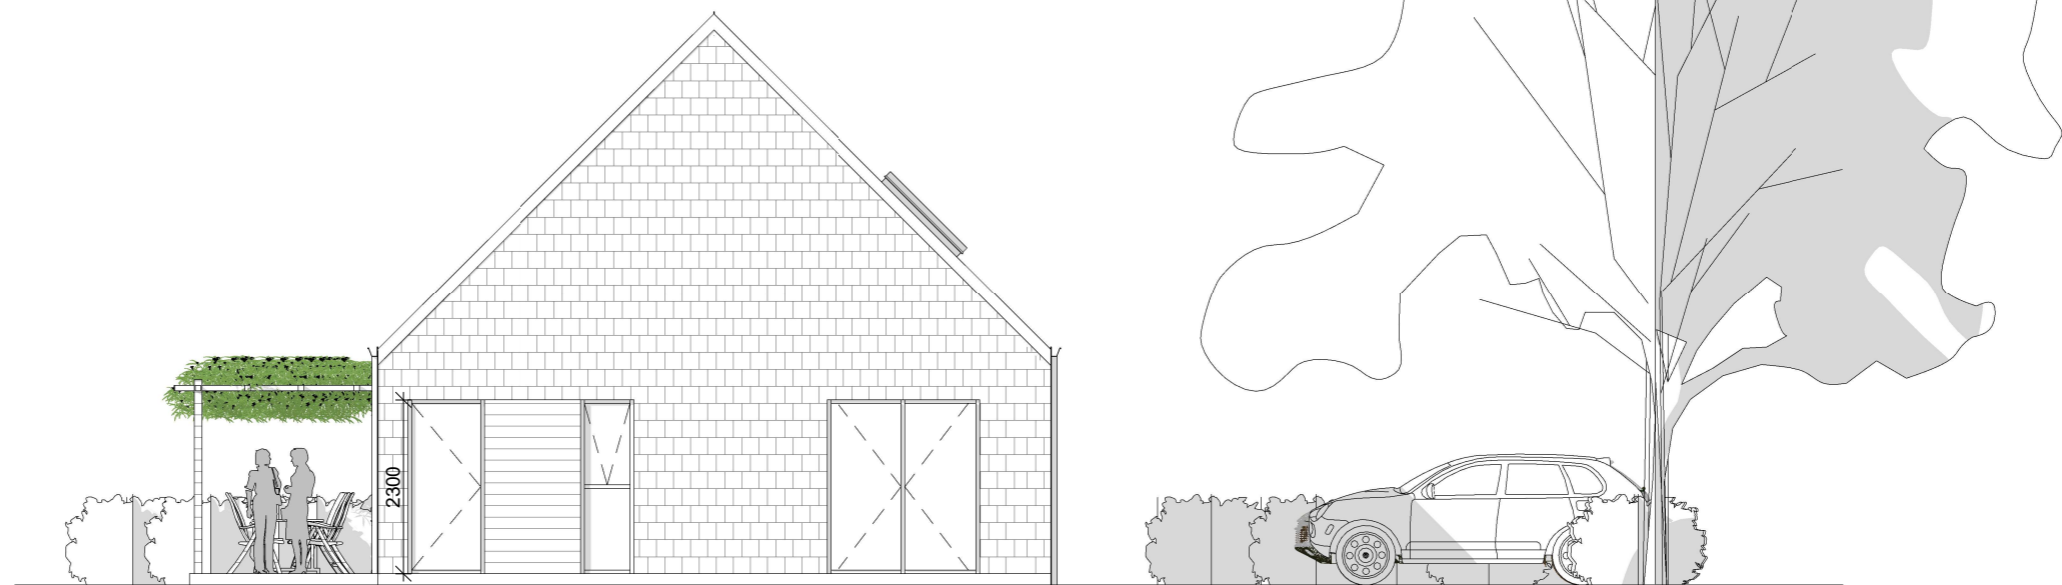

VEST FACADE

ØST FACADE

novaform

ARKITEKTERNE

Dronningsgade 66, 2. sal - 1420 København K - +45 61 26 30 04 - mail@novaform.dk

SAG: Brentbjergvej 24, 4100 Ringsted

SAG NR:

-

EMNE: Facader, øst & vest

TEGN AF: HH/KS

MÅL: 1 : 100

DATO: 20.09.2018

A202

BYGHERRE: Finn & Charlotte

Mål på tegning er anvisninger og skal kontrolleres og godkendes af hovedentreprenør inden udførelse.