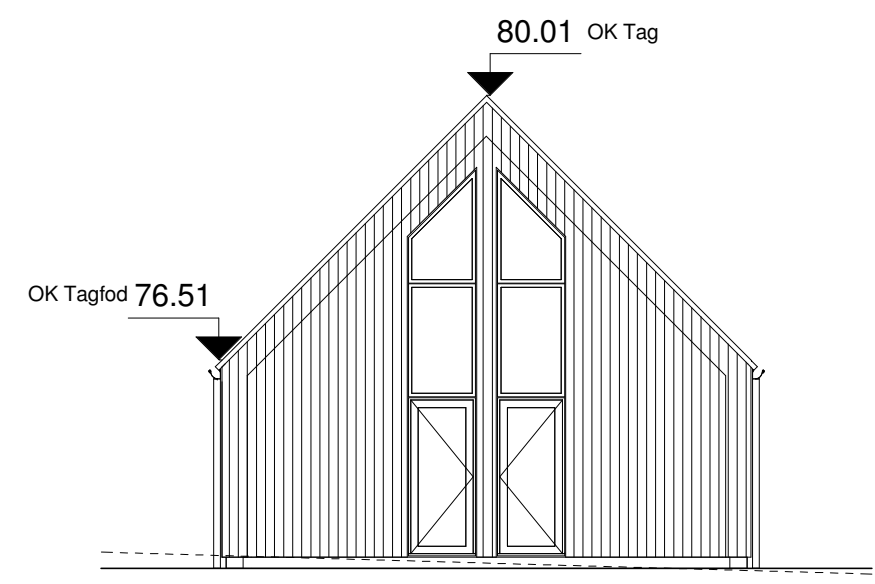

Nord - Vest Facade

Nord - Øst Facade

Syd- Øst Facade

Syd- Vest Facade

Bygherre : Vesterskoven I/S cvr. 37120014 Tlf. 45460080	Tegn. nr. :004	 EMCA HUSET TILBAGE TIL FRITIDEN
Byggeadr. : Langebjergvej 60, 4100 Ringsted	Sags. nr. :00011	
Mat. nr. : 56b Haraldsted By, Haraldsted	Mål : 1 : 100	
Dato : 28.06.2018	Sign. :KSK	
Tgn. navn : Facader	Type : EMCA 105/70 Godkendt :JSH	
EMCA HUSET ApS - Korden 1A - DK 8751 Gedved - Tlf. 20 55 17 77 - CVR- nr. 37601446 - www.emcahuset.dk		