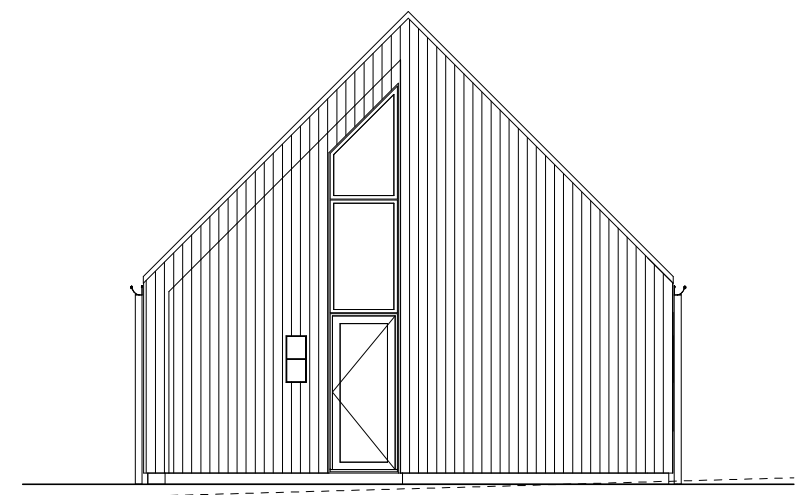

Nord - Vest Facade

Nord - Øst Facade

Syd- Øst Facade

Syd- Vest Facade

Bygherre : Vesterskoven I/S cvr. 37120014 Tlf. 45460080	Tegn. nr. :004	 EMCA HUSET TILBAGE TIL FRITIDEN
Byggeadr. : Langebjergvej 60, 4100 Ringsted	Sags. nr. :00011	
Mat. nr. : 56b Haraldsted By, Haraldsted	Mål : 1 : 100	
Dato : 28.06.2018	Sign. :KSK	
Tgn. navn : Facader	Type : EMCA 105/70 Godkendt :JSH	
EMCA HUSET ApS - Korden 1A - DK 8751 Gedved - Tlf. 20 55 17 77 - CVR- nr. 37601446 - www.emcahuset.dk		