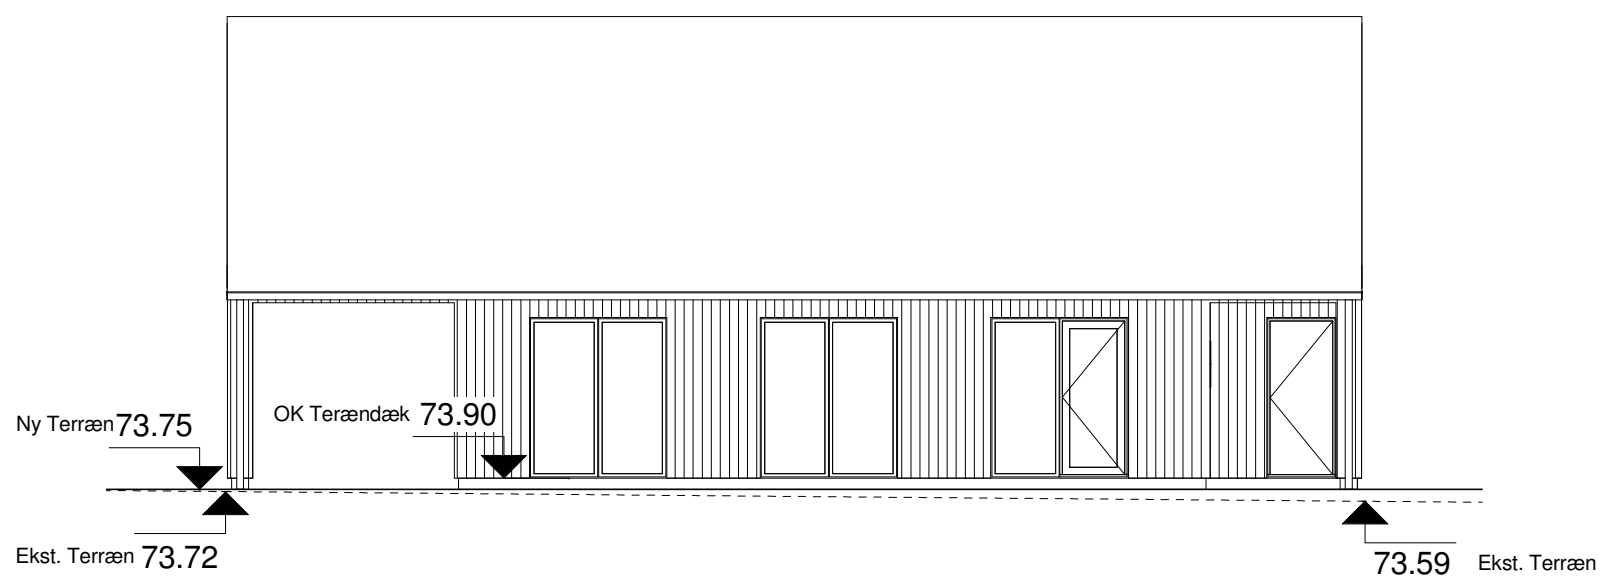

Nord - Vest Facade

Nord - Øst Facade

Syd- Øst Facade

Syd- Vest Facade

Bygherre : Vesterskoven I/S cvr. 37120014 Tlf. 45460080	Tegn. nr. :004	 EMCA HUSET TILBAGE TIL FRITIDEN
Byggeadr. : Langebjergvej 60, 4100 Ringsted	Sags. nr. :00011	
Mat. nr. : 56b Haraldsted By, Haraldsted	Mål : 1 : 100	
Dato : 28.06.2018	Sign. :KSK	
Tgn. navn : Facader	Type : EMCA 105/70 Godkendt :JSH	
EMCA HUSET ApS - Korden 1A - DK 8751 Gedved - Tlf. 20 55 17 77 - CVR- nr. 37601446 - www.emcahuset.dk		