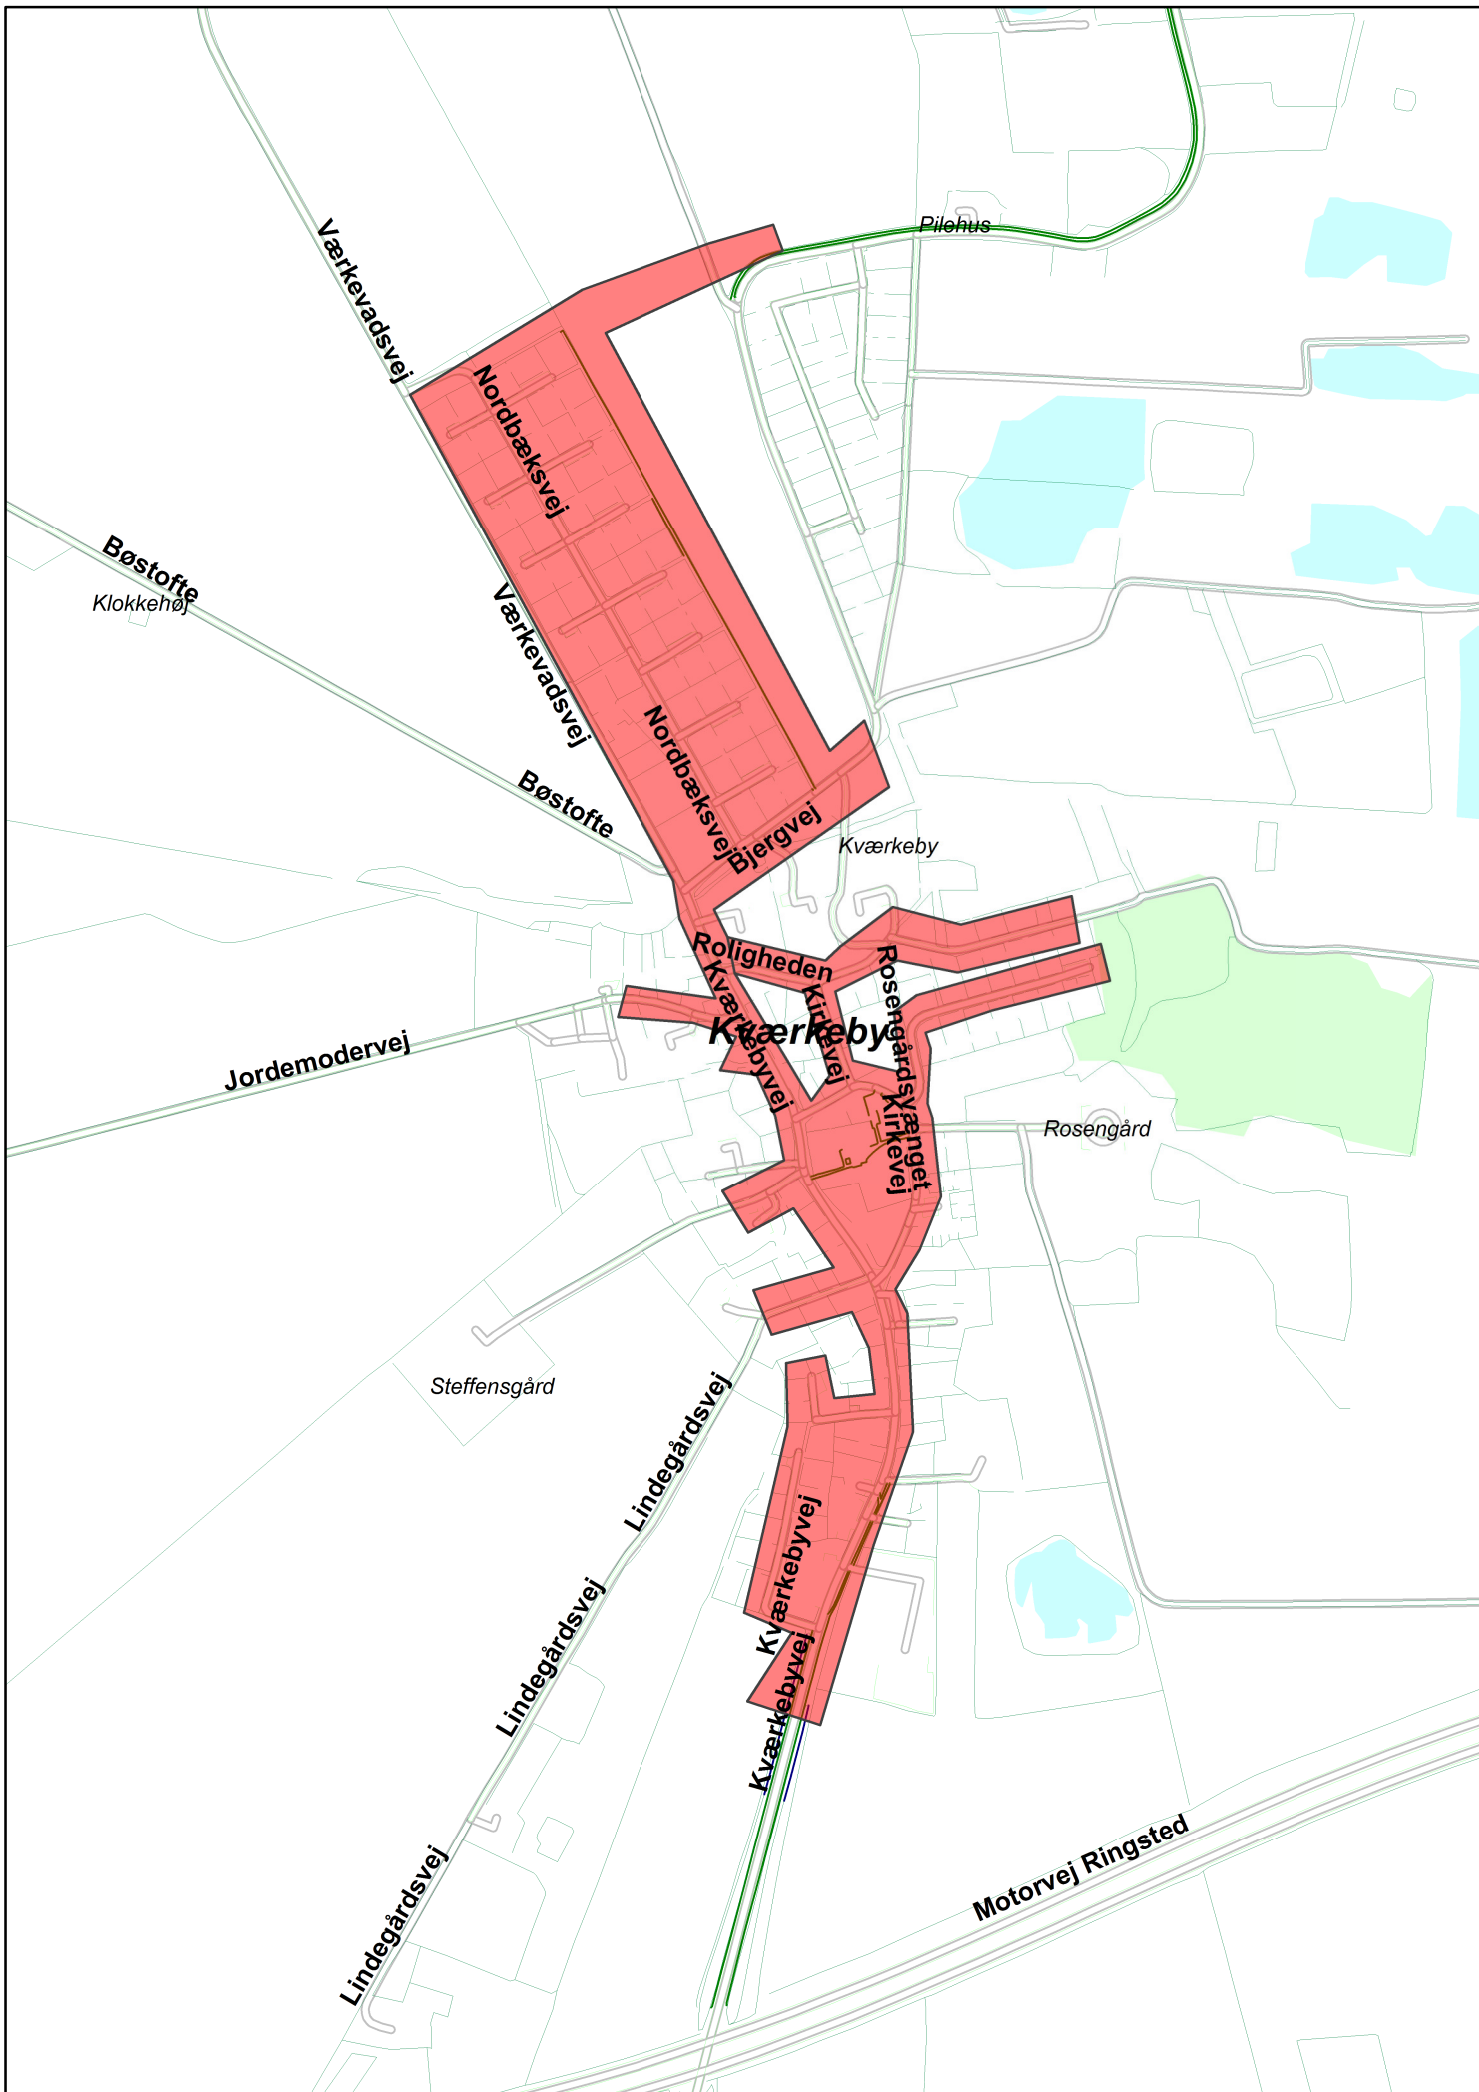

Ringsted - områder uden natsluk