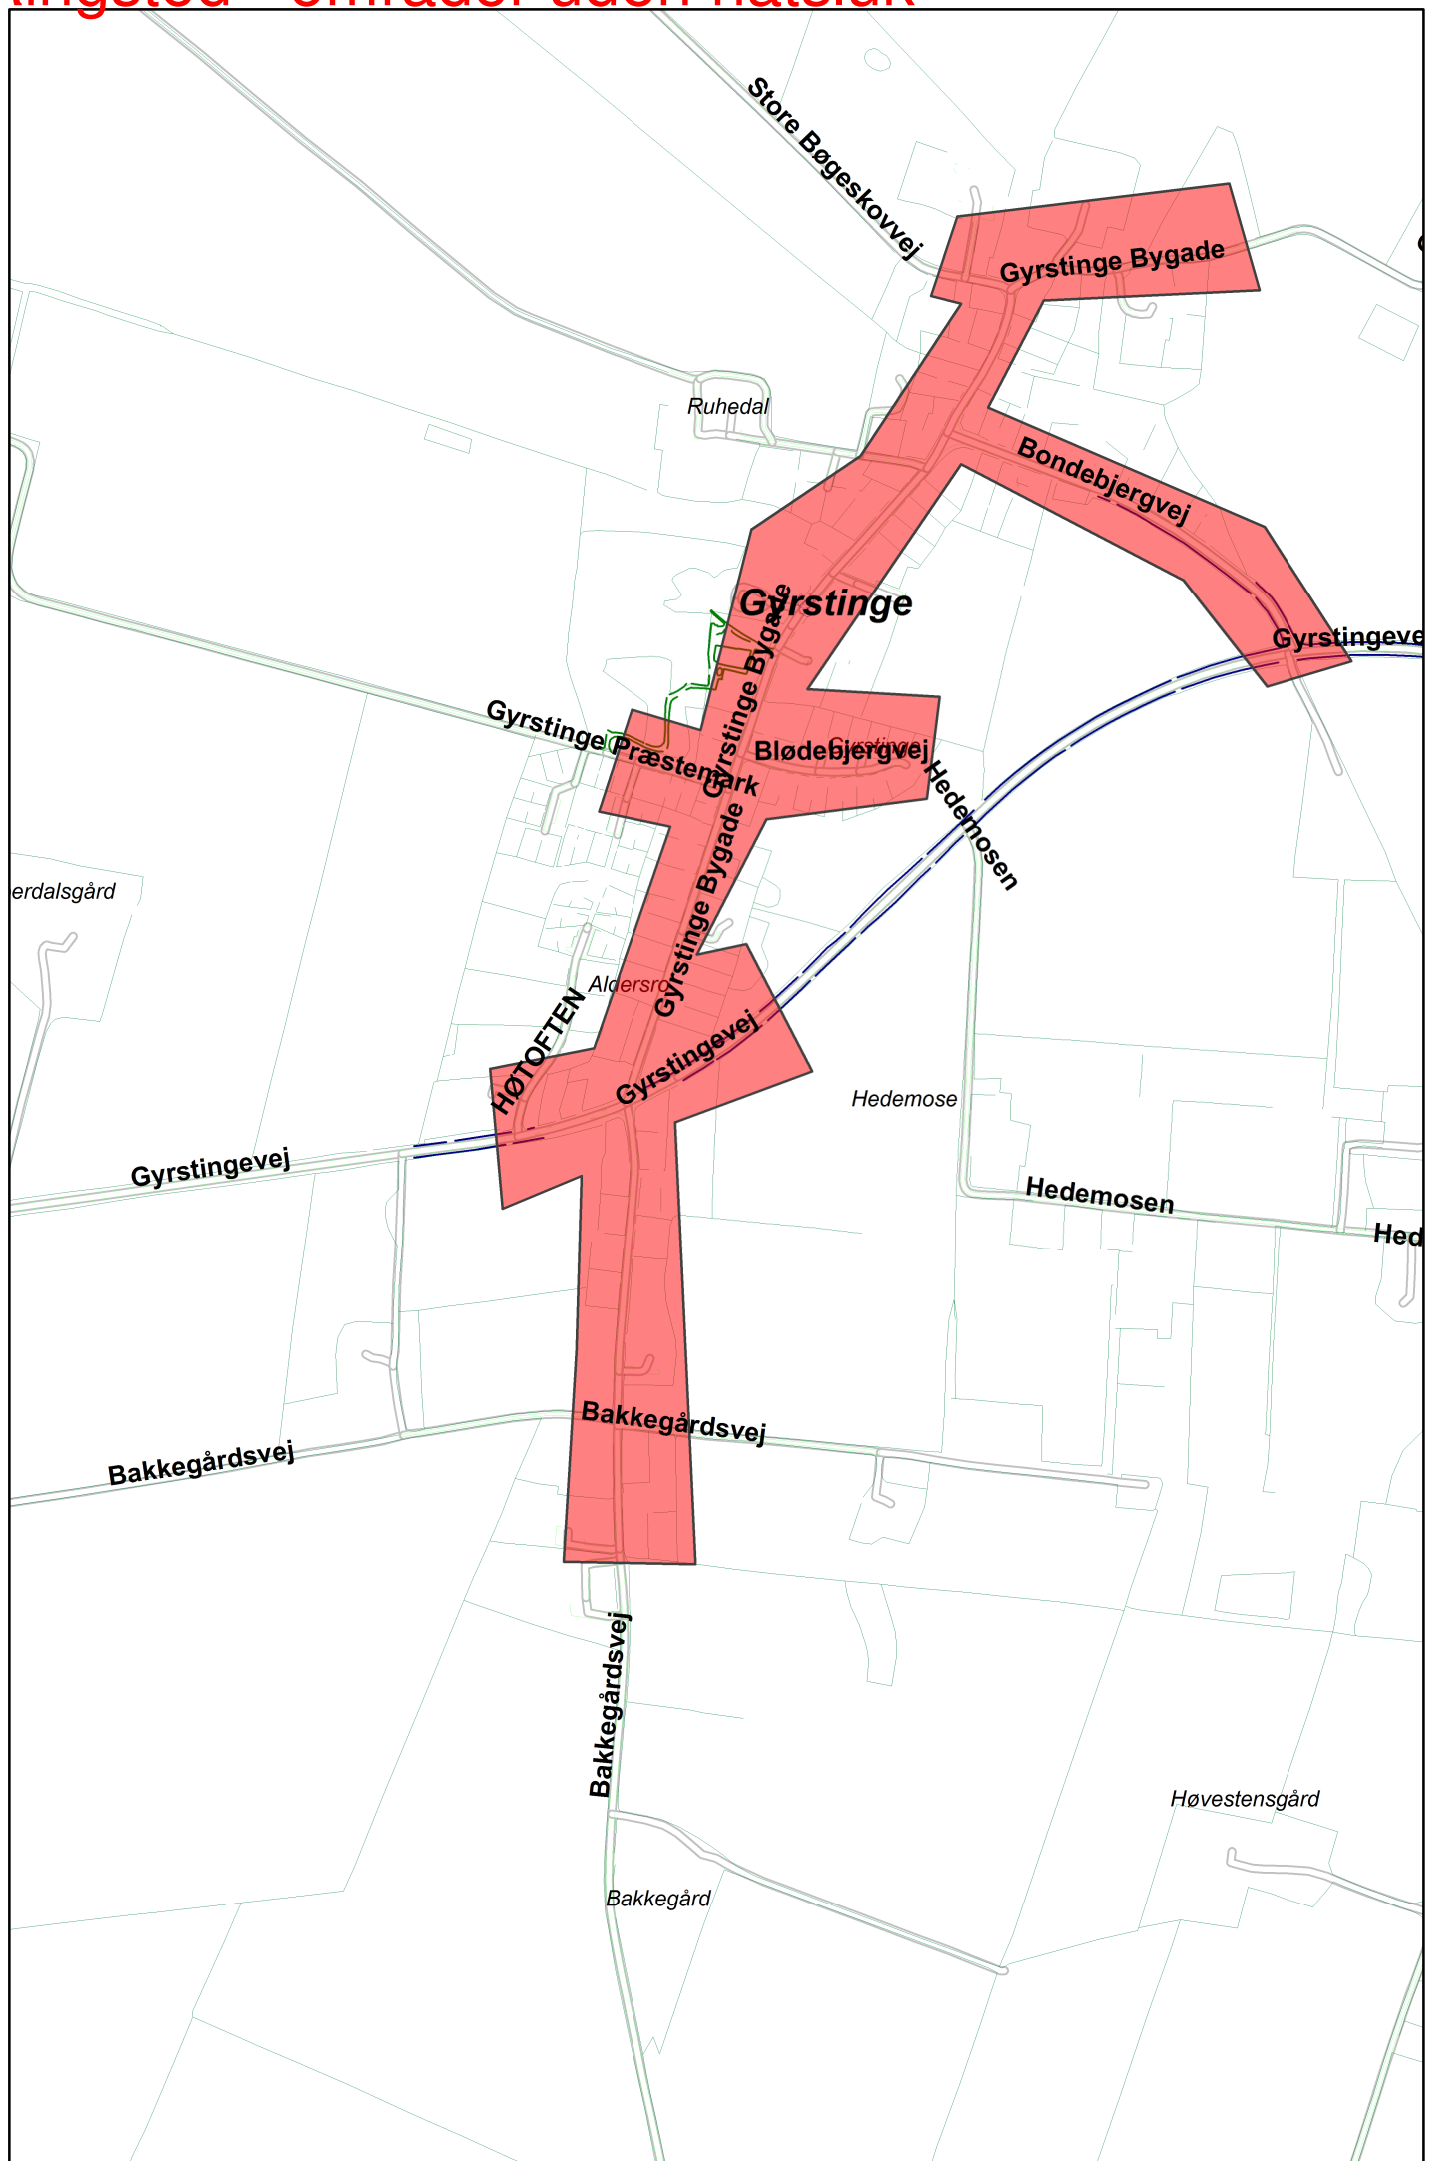

Ringsted - områder uden natsluk