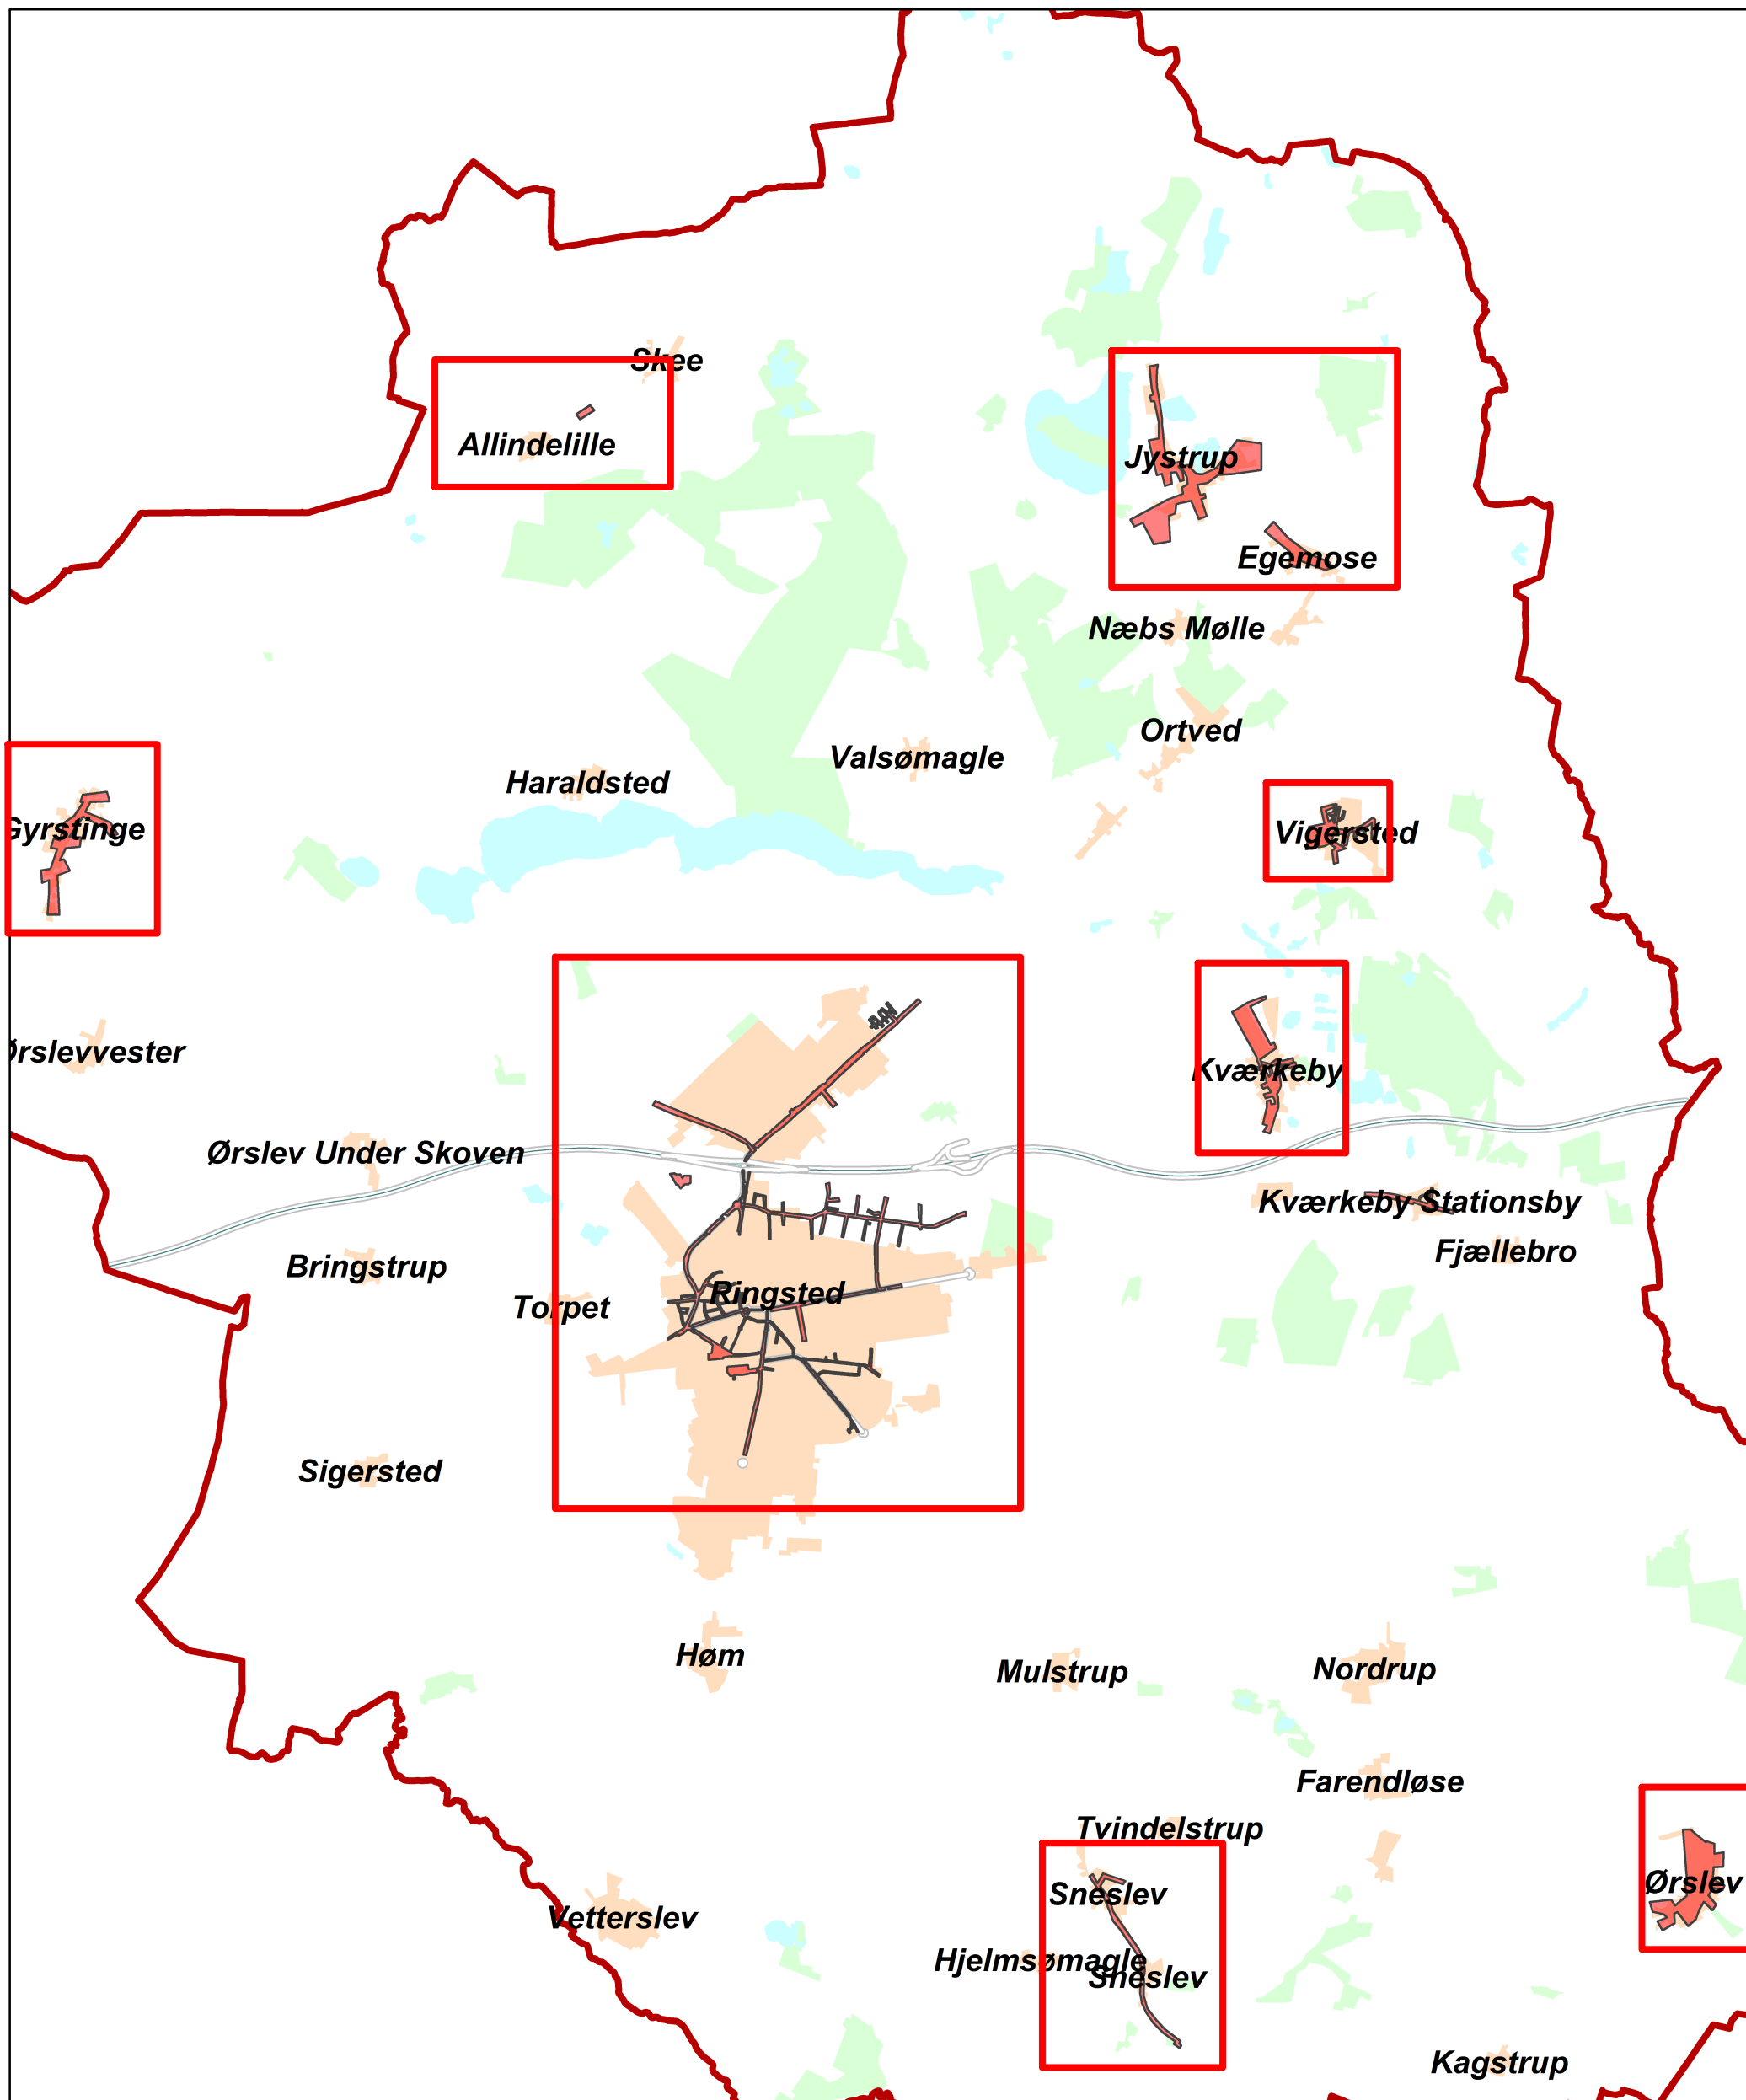

# Ringsted - områder uden natsluk Oversigt

<b>Veje UDEN NatSluk</b>
Jystrup Bygade 1 - 26, Jystrup Midtsj.
AVNSBJERGVEJ, JYSTRUP RINGSTED
Bakkegårdsvej 59 - 102
Bakkegårdsvej v/nr 104
Balstrupvej
BALSTRUPVEJ 58 - 87
Balstrupvej v 33
Banegården P-plads
Banegårdspladsen
Banegårdspladsen ny
Baretten
Bastionen - stamvej
Bataljonen o f Regimentet
Batteriet, boligveje
Batteriet, Stamvej
Batteriet, sti-forlængelse
Benløse Skel, Benløse
BIRKEVEJ 1 - 6, JYSTRUP RINGSTED
Bjergvej 1-53, Kværkeby
Blødebjergvej, Gyrstinge
Bondebjergvej 2 - 14, Gyrstinge
BROGADE (FODGÆNGER) RINGSTED
Bymarken, Jystrup
DEGNEBAKKEN, Vigersted
DEGNEBAKKEN, Vigersted (Clima 42W)
DEGNEBAKKEN, Vigersted (plurio)
DEGNEBAKKEN, Vigersted (Plurio)42W)
Delingen
Dronningensgade
EGEMOSEVEJ 1-60
Egemosevej, Egemose
Egevej
Eilekiersvej mel Roskilde/Tofteåsvej, Benløse
Eksercerpladsen
Eksercerpladsen
Ellebæksvej 1-5, Jystryd Midtsj.
Enghusene 2 - 12, Jystrup
Enghusene, Jystrup
ESPESKOVVEJ 1 - 14, ØRSLEV RINGSTED
Felten-Adgangsvej
Fodgænger
Fodgænger Mågevej v 4
Fynsgade
Garnisonen
Gartnervænget, Stamvej, Benløse
GRAVERSENSVEJ
Gyrstinge Bygade 2 - 85
Gyrstinge Bygade v/nr. 1
Gyrstinge Præstemark