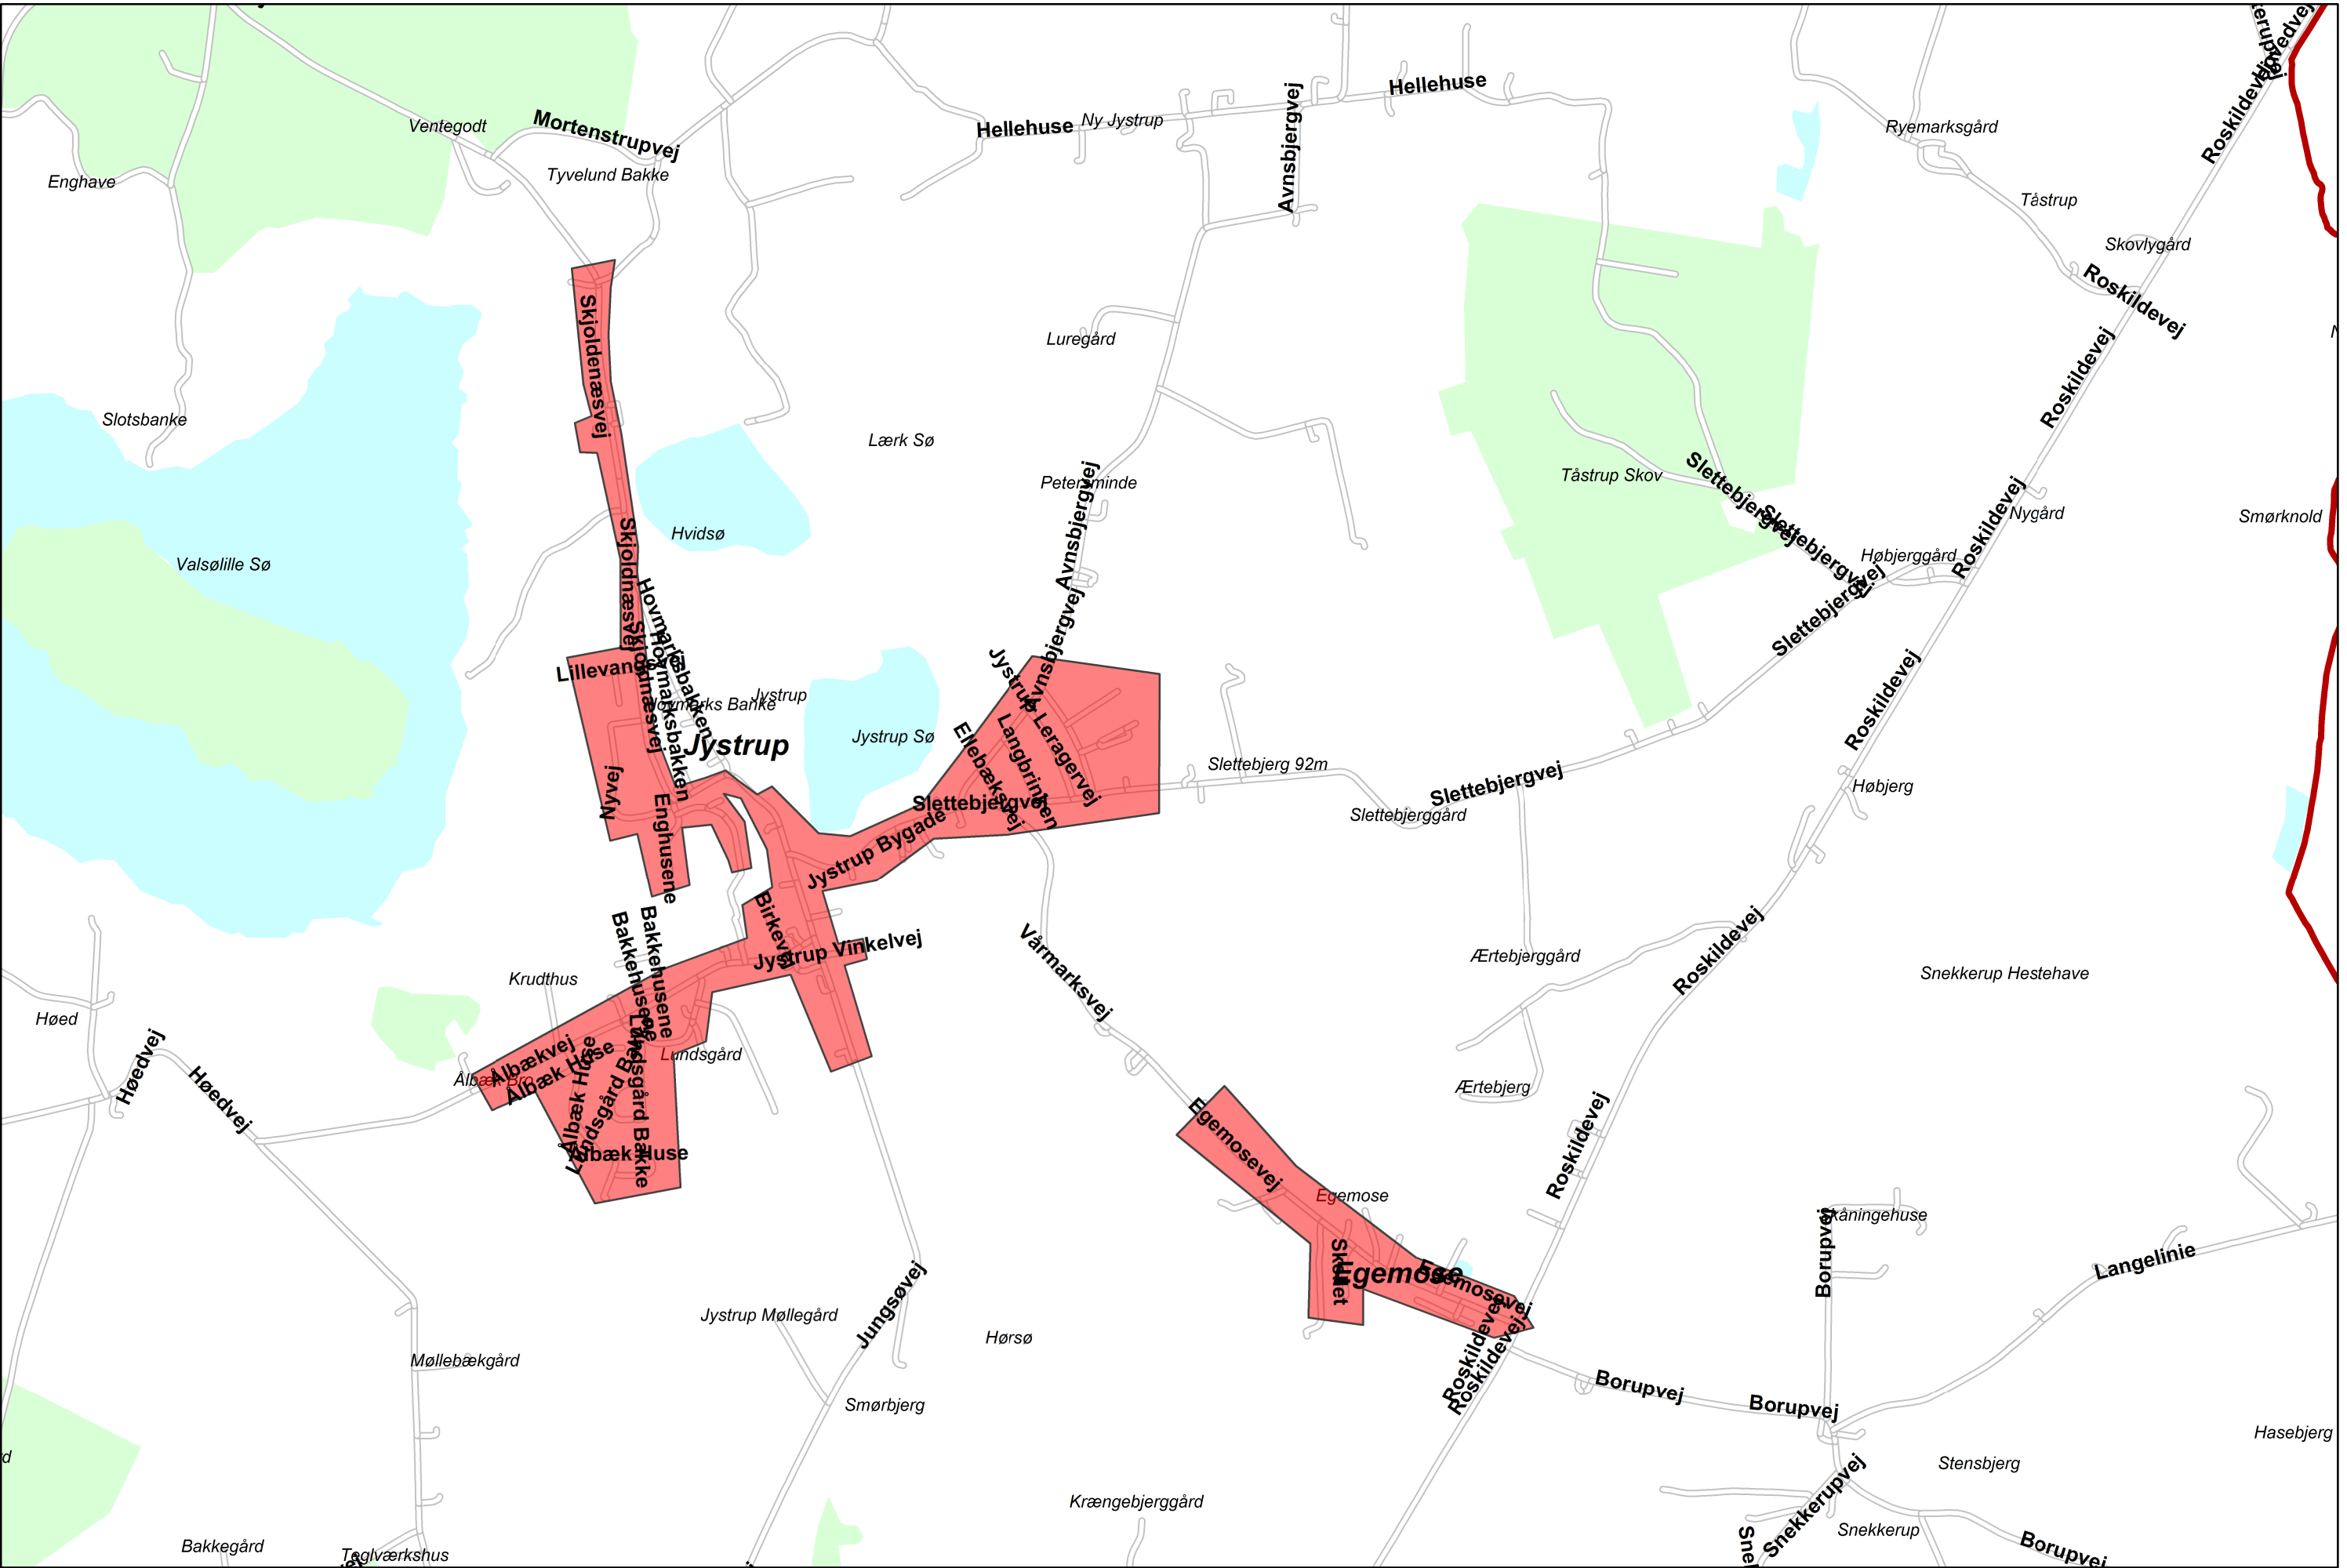

Jystrup/Egemose - områder uden natsluk