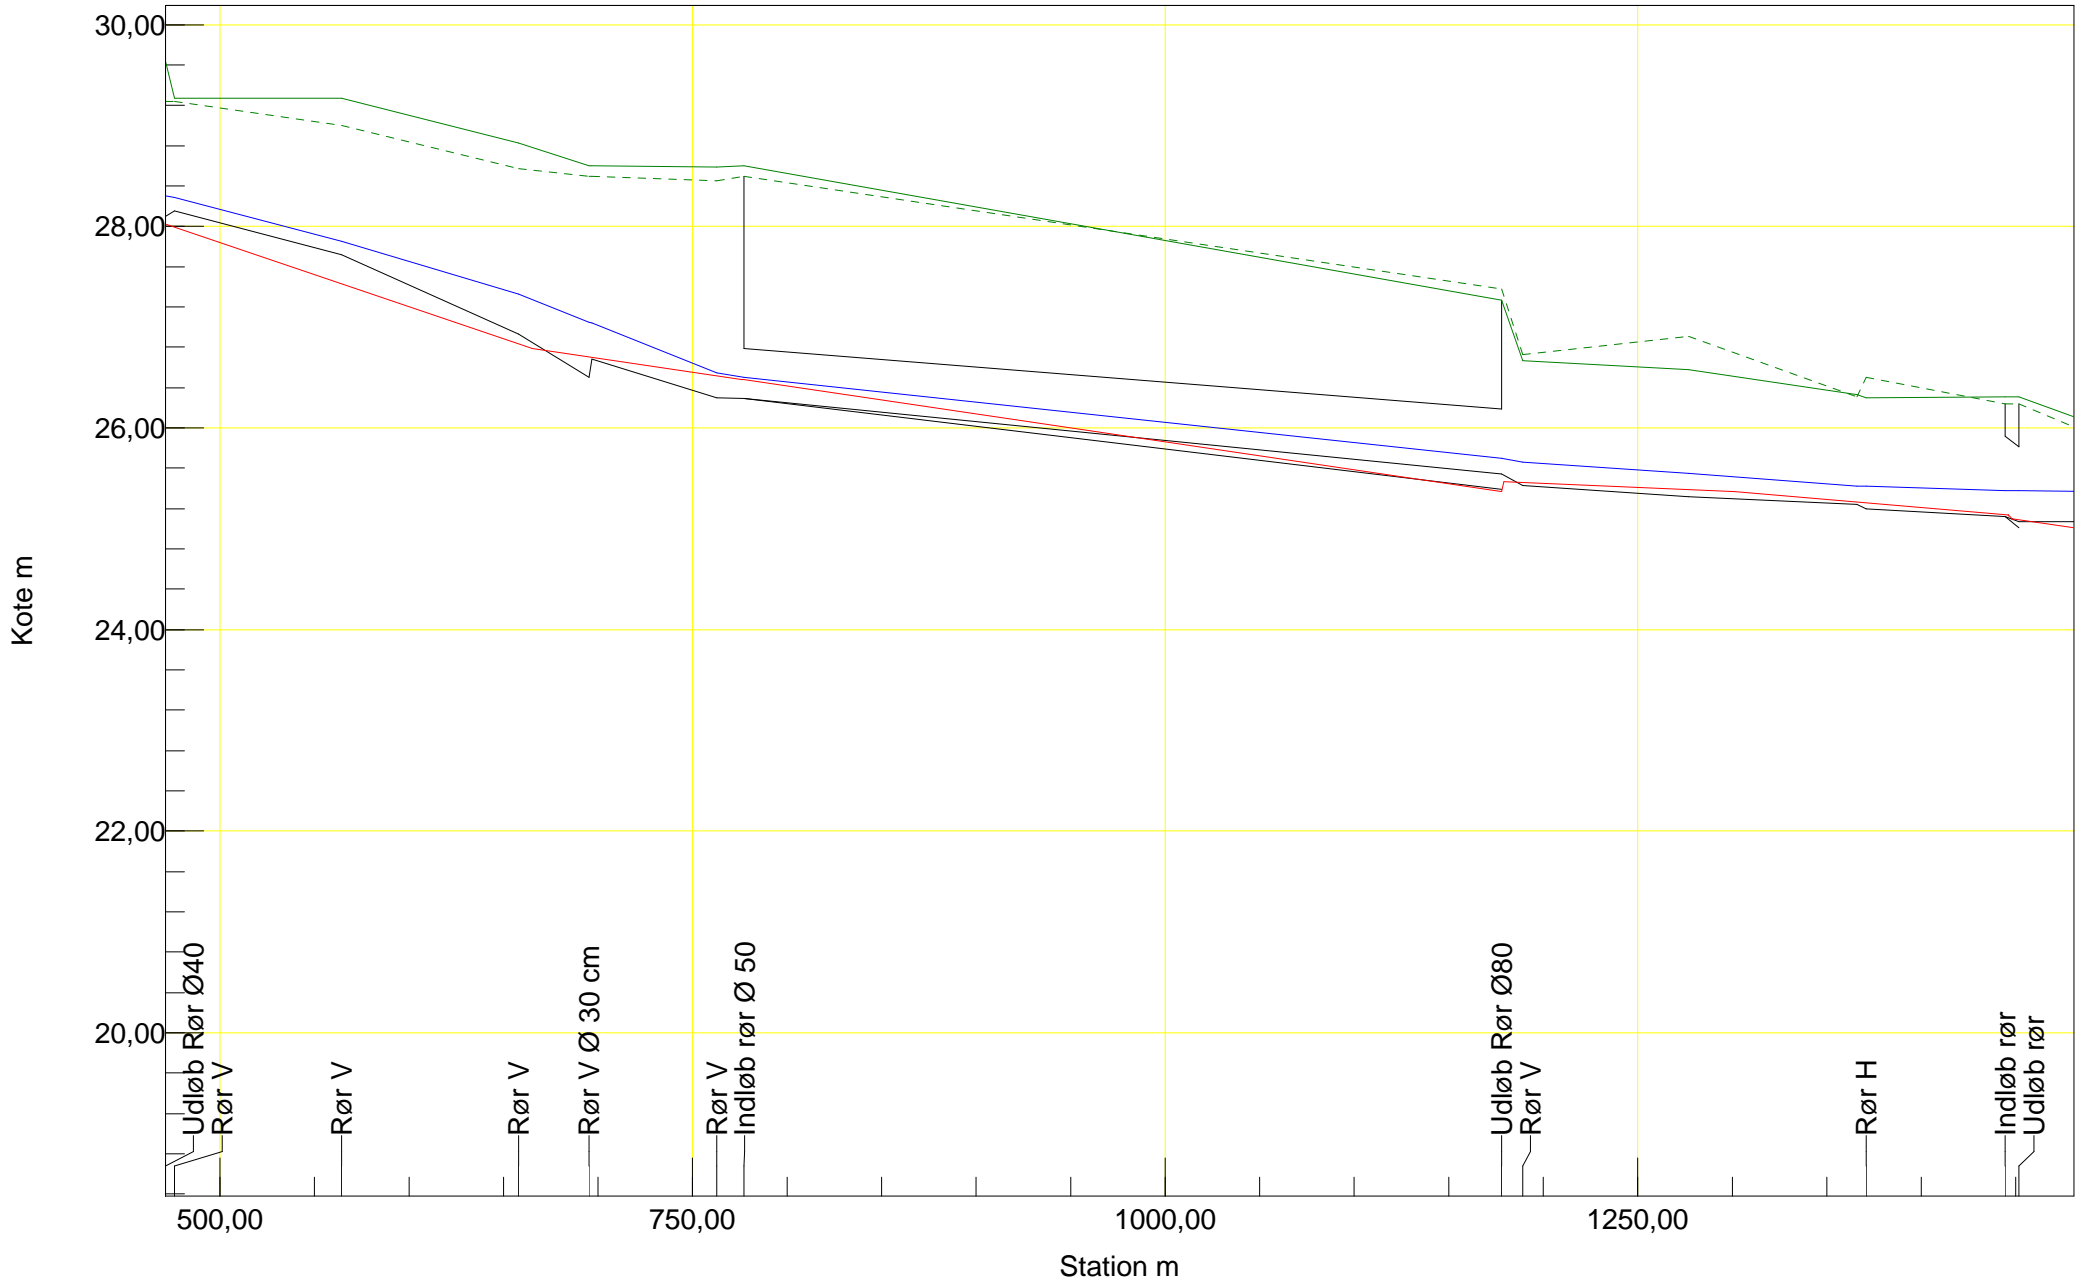

Ørslev Løbet

2015

X målestokstal : 4000 Y målestokstal : 75

- Regulativ
- Bundkote
- Højre brink
- Venstre brink
- Vandspejl

Ørslev Løbet

2015

X målestokstal : 4000 Y målestokstal : 75

- Regulativ
- Bundkote
- Højre brink
- Venstre brink
- Vandspejl

Ørslev Løbet

2015

X målestokstal : 4000 Y målestokstal : 75

- Regulativ
- Bundkote
- Højre brink
- Venstre brink
- Vandspejl