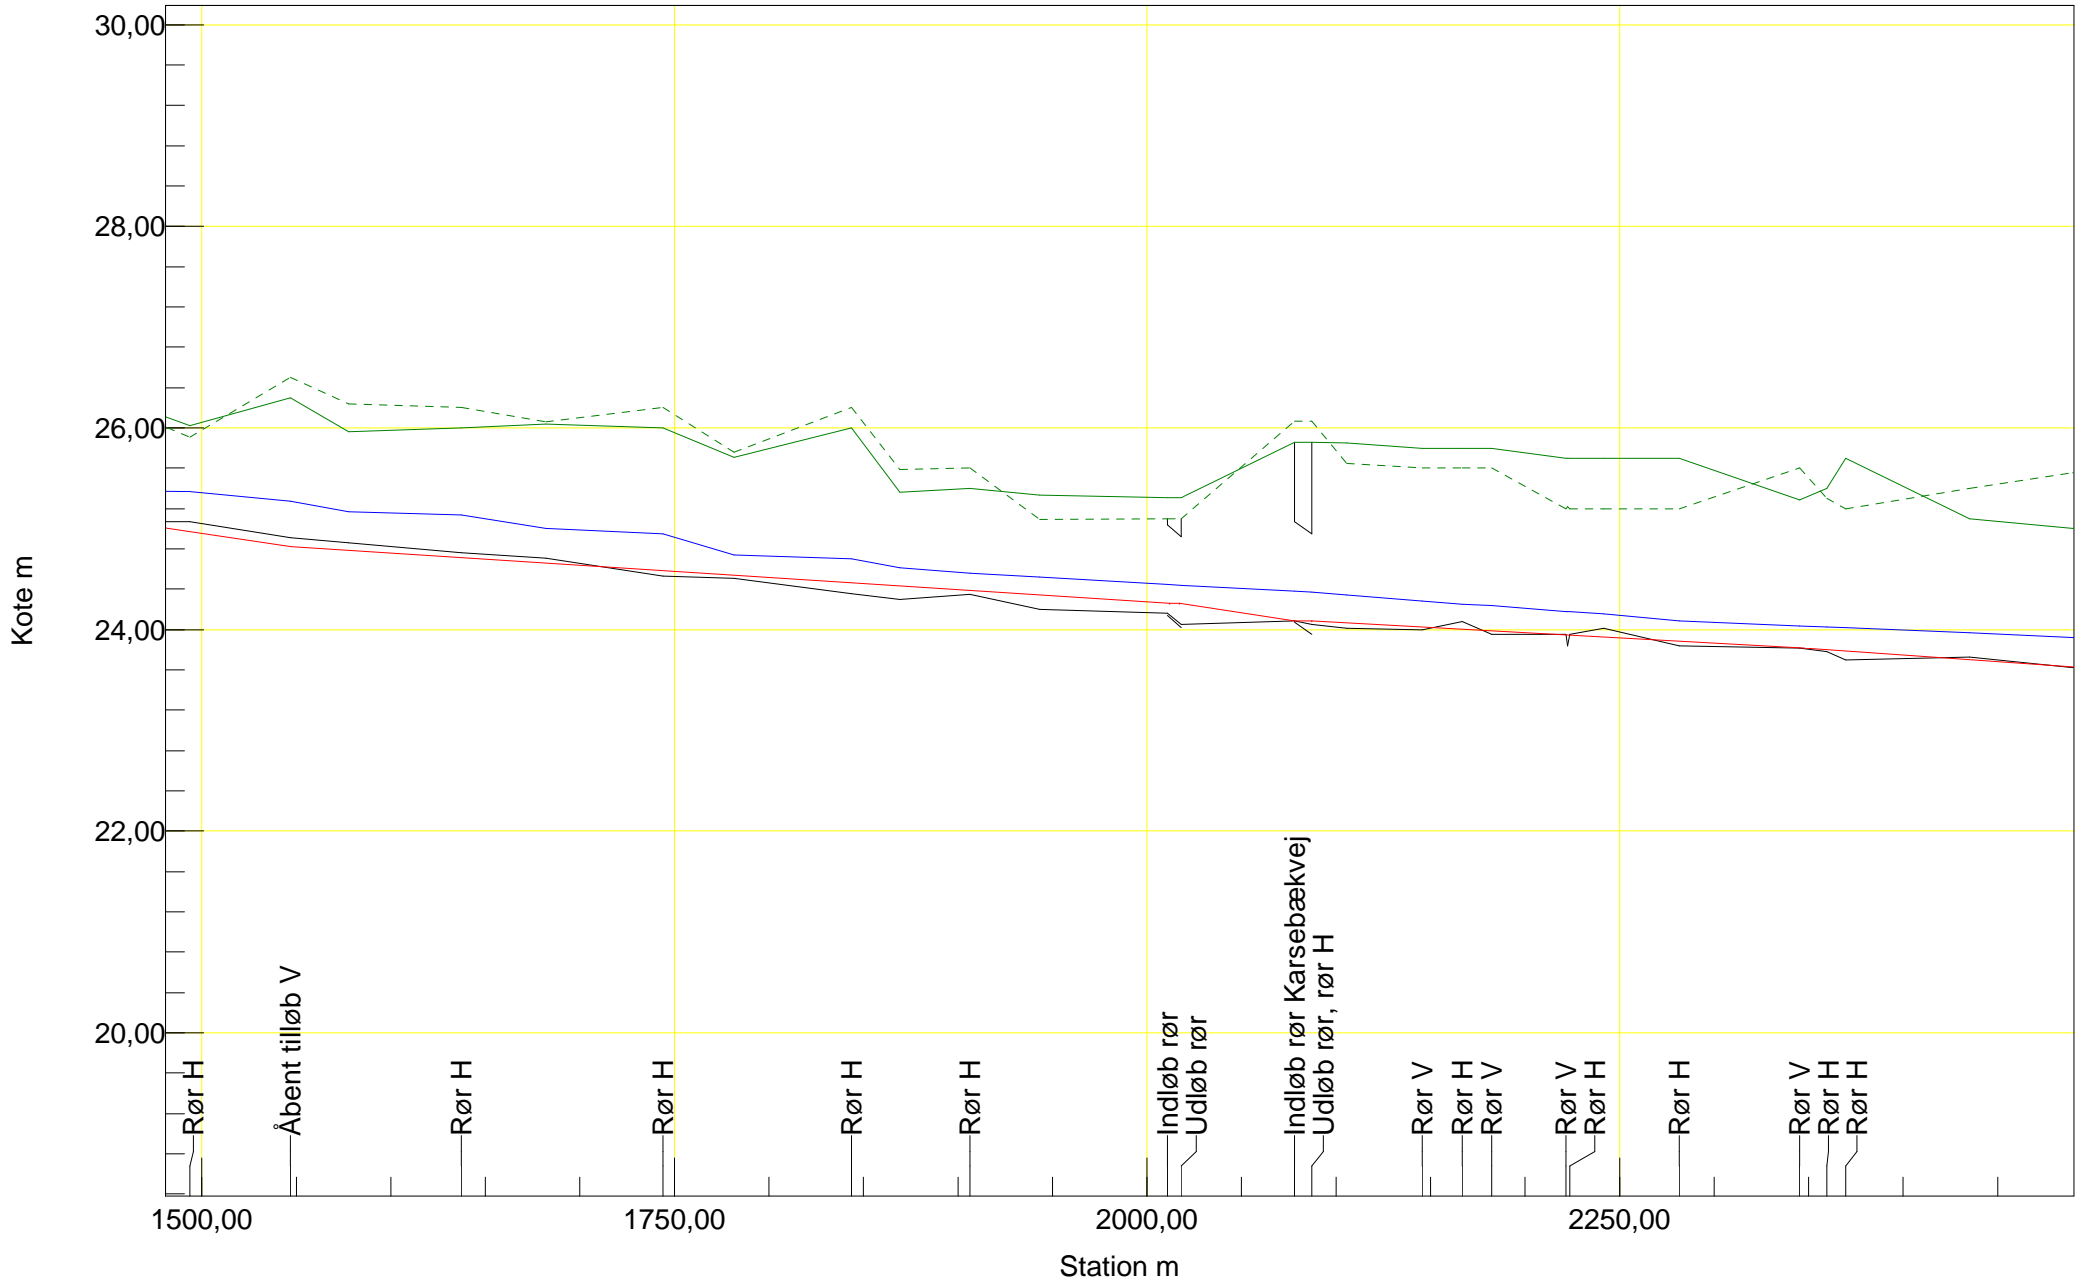

Ørslev Løbet

2015

X målestokstal : 4000 Y målestokstal : 75

- Regulativ
- Bundkote
- Højre brink
- Venstre brink
- Vandspejl

Ørslev Løbet

2015

X målestokstal : 4000 Y målestokstal : 75

- Regulativ
- Bundkote
- Højre brink
- Venstre brink
- Vandspejl

Ørslev Løbet

2015

X målestokstal : 4000 Y målestokstal : 75

- Regulativ
- Bundkote
- Højre brink
- Venstre brink
- Vandspejl