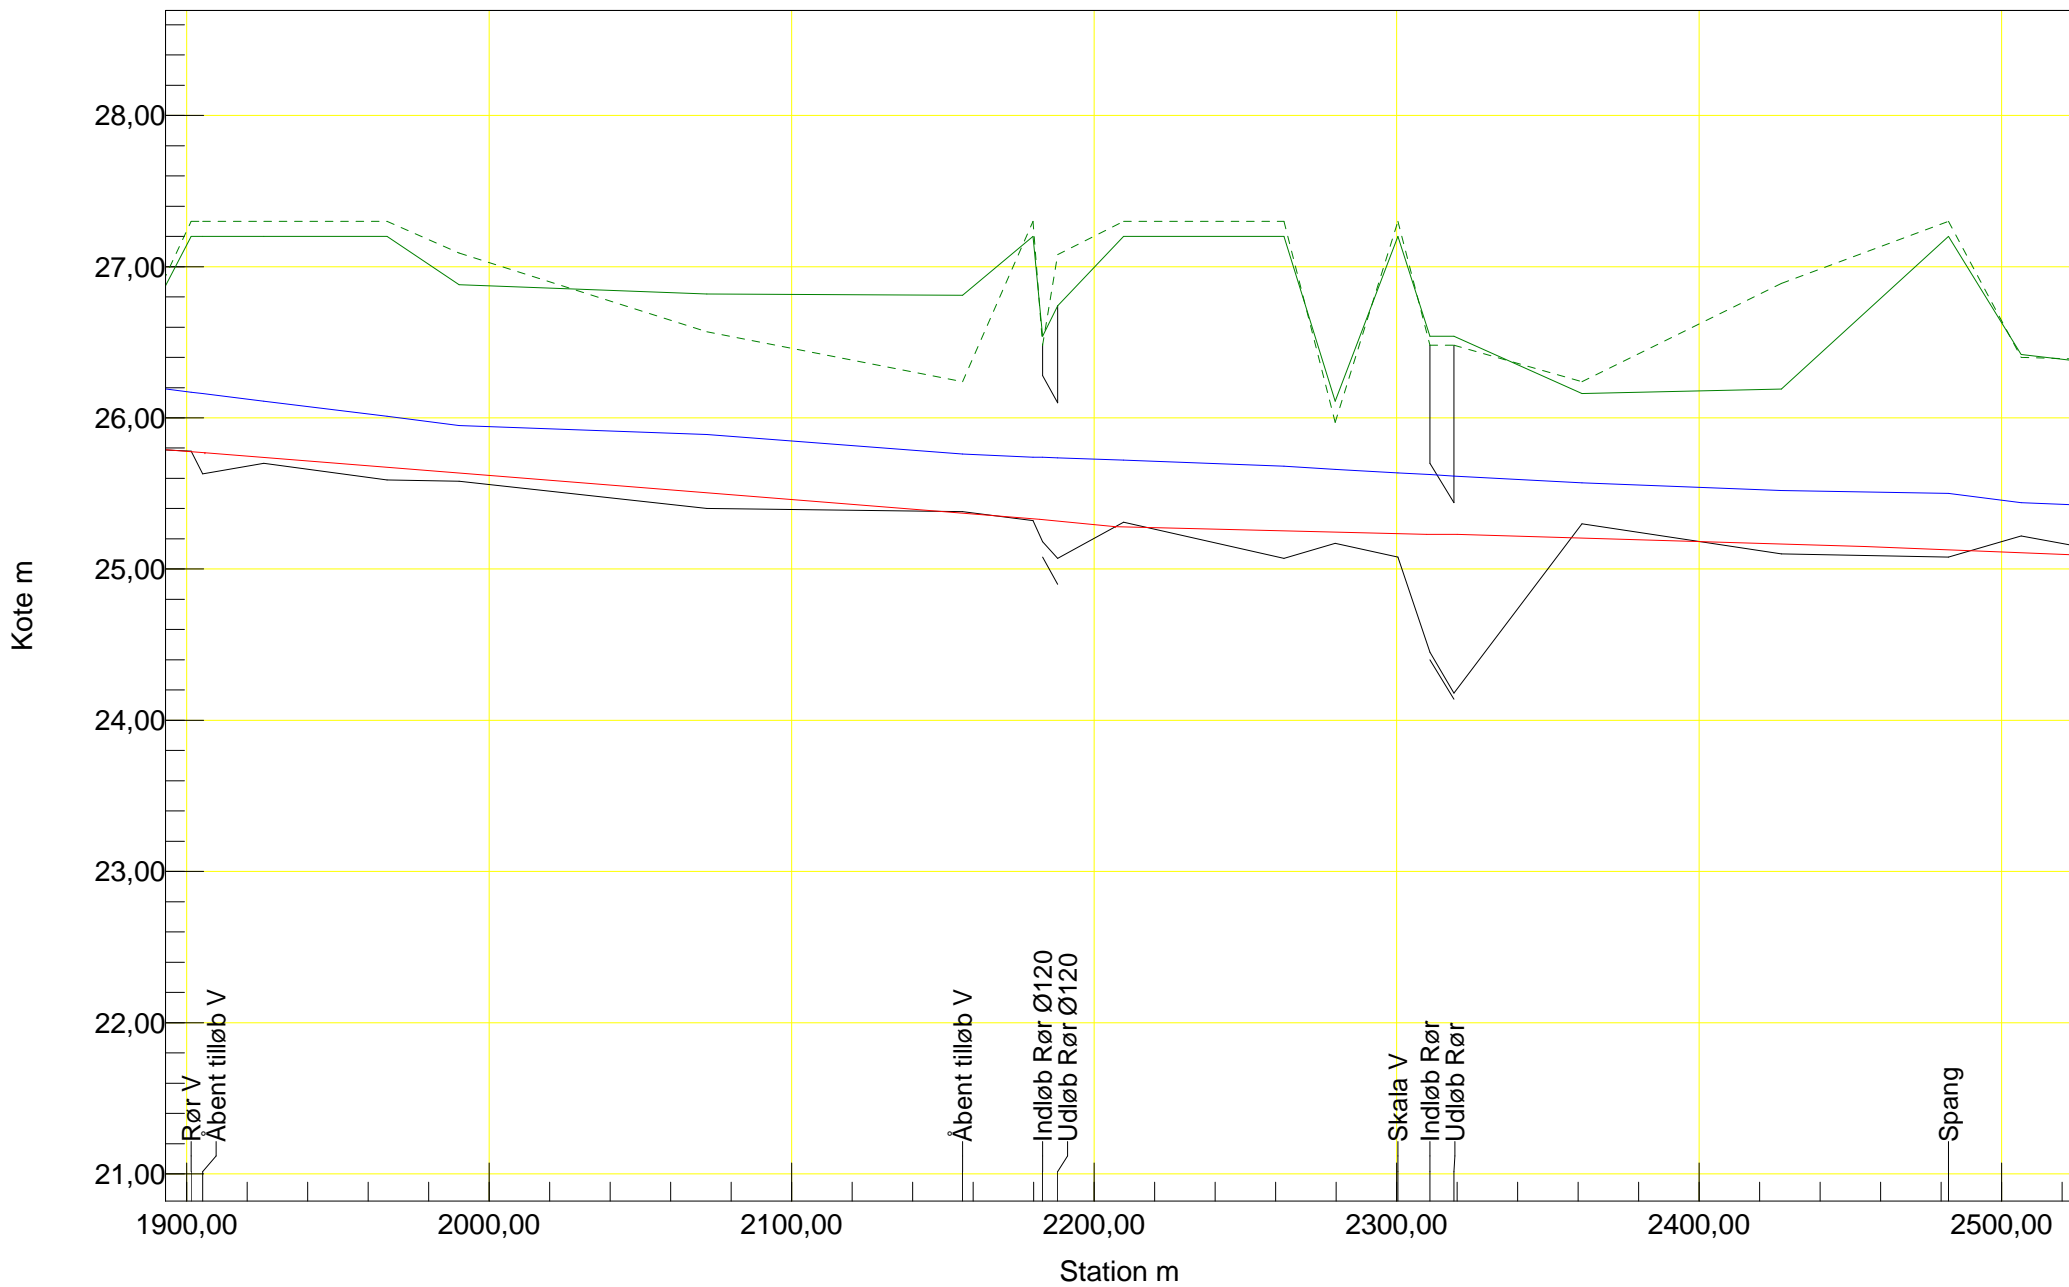

Haraldsted Å

2015

X målestokstal : 2500 Y målestokstal : 50

- Regulativ
- Bundkote
- Højre brink
- Venstre brink
- Vandspejl

Haraldsted Å

2015

X målestokstal : 2500 Y målestokstal : 25

- Regulativ
- Bundkote
- Højre brink
- Venstre brink
- Vandspejl

Haraldsted Å

2015

X målestokstal : 2500 Y målestokstal : 25

- Regulativ
- Bundkote
- Højre brink
- Venstre brink
- Vandspejl

Haraldsted Å

2015

X målestokstal : 2500 Y målestokstal : 50

- Regulativ
- Bundkote
- Højre brink
- Venstre brink
- Vandspejl

Kote m

Haraldsted Å

2015

X målestokstal : 2500 Y målestokstal : 25

- Regulativ
- Bundkote
- Højre brink
- Venstre brink
- Vandspejl