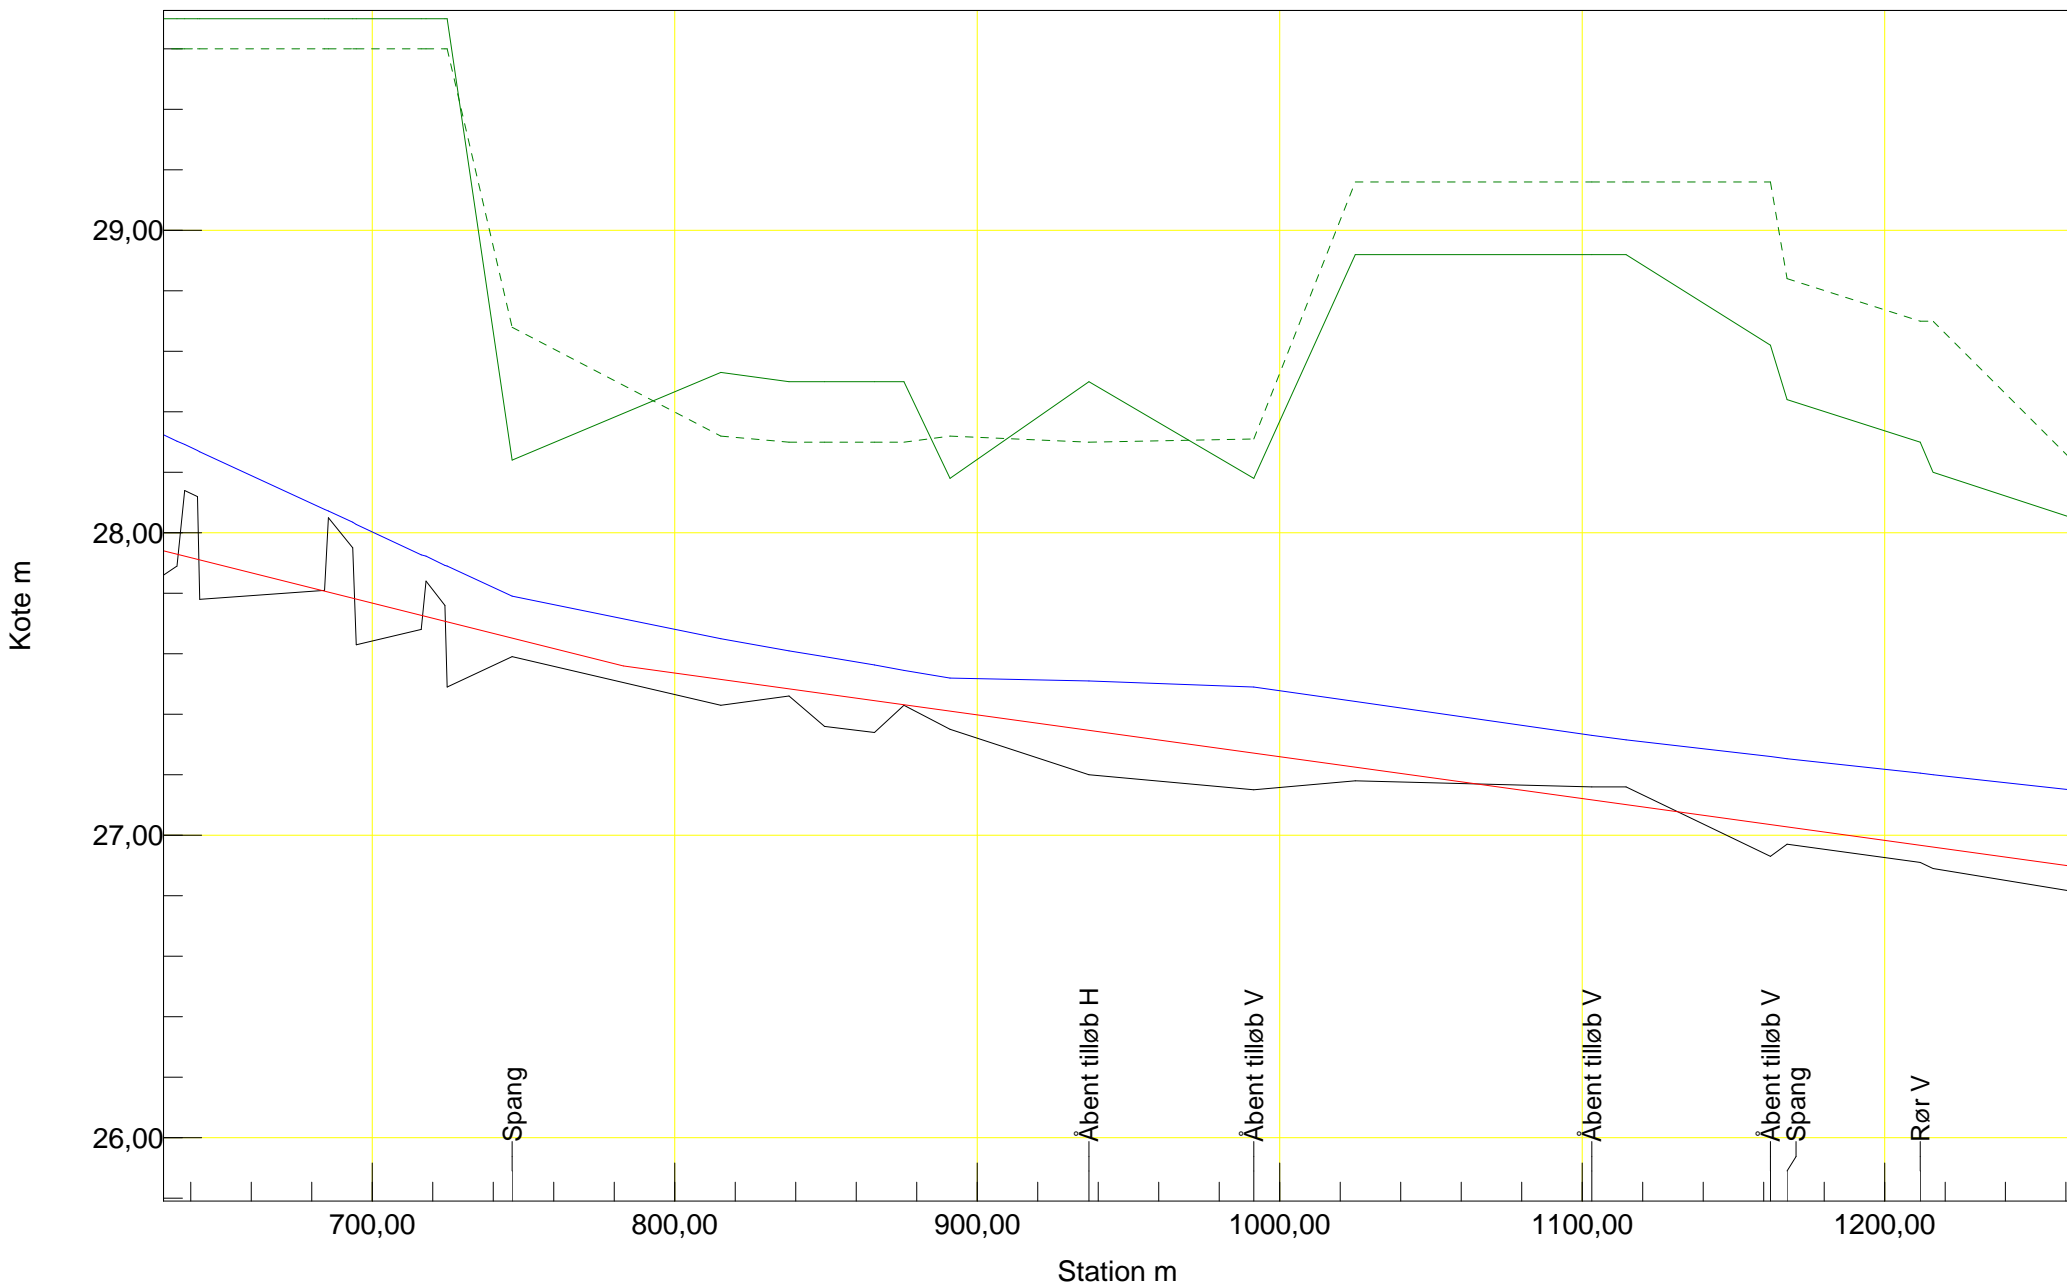

Haraldsted Å

2015

X målestokstal : 2500 Y målestokstal : 50

- Regulativ
- Bundkote
- Højre brink
- Venstre brink
- Vandspejl

Haraldsted Å

2015

X målestokstal : 2500 Y målestokstal : 25

- Regulativ
- Bundkote
- Højre brink
- Venstre brink
- Vandspejl

Haraldsted Å

2015

X målestokstal : 2500 Y målestokstal : 25

- Regulativ
- Bundkote
- Højre brink
- Venstre brink
- Vandspejl

Haraldsted Å

2015

X målestokstal : 2500 Y målestokstal : 50

- Regulativ
- Bundkote
- Højre brink
- Venstre brink
- Vandspejl

Kote m

Haraldsted Å

2015

X målestokstal : 2500 Y målestokstal : 25

- Regulativ
- Bundkote
- Højre brink
- Venstre brink
- Vandspejl