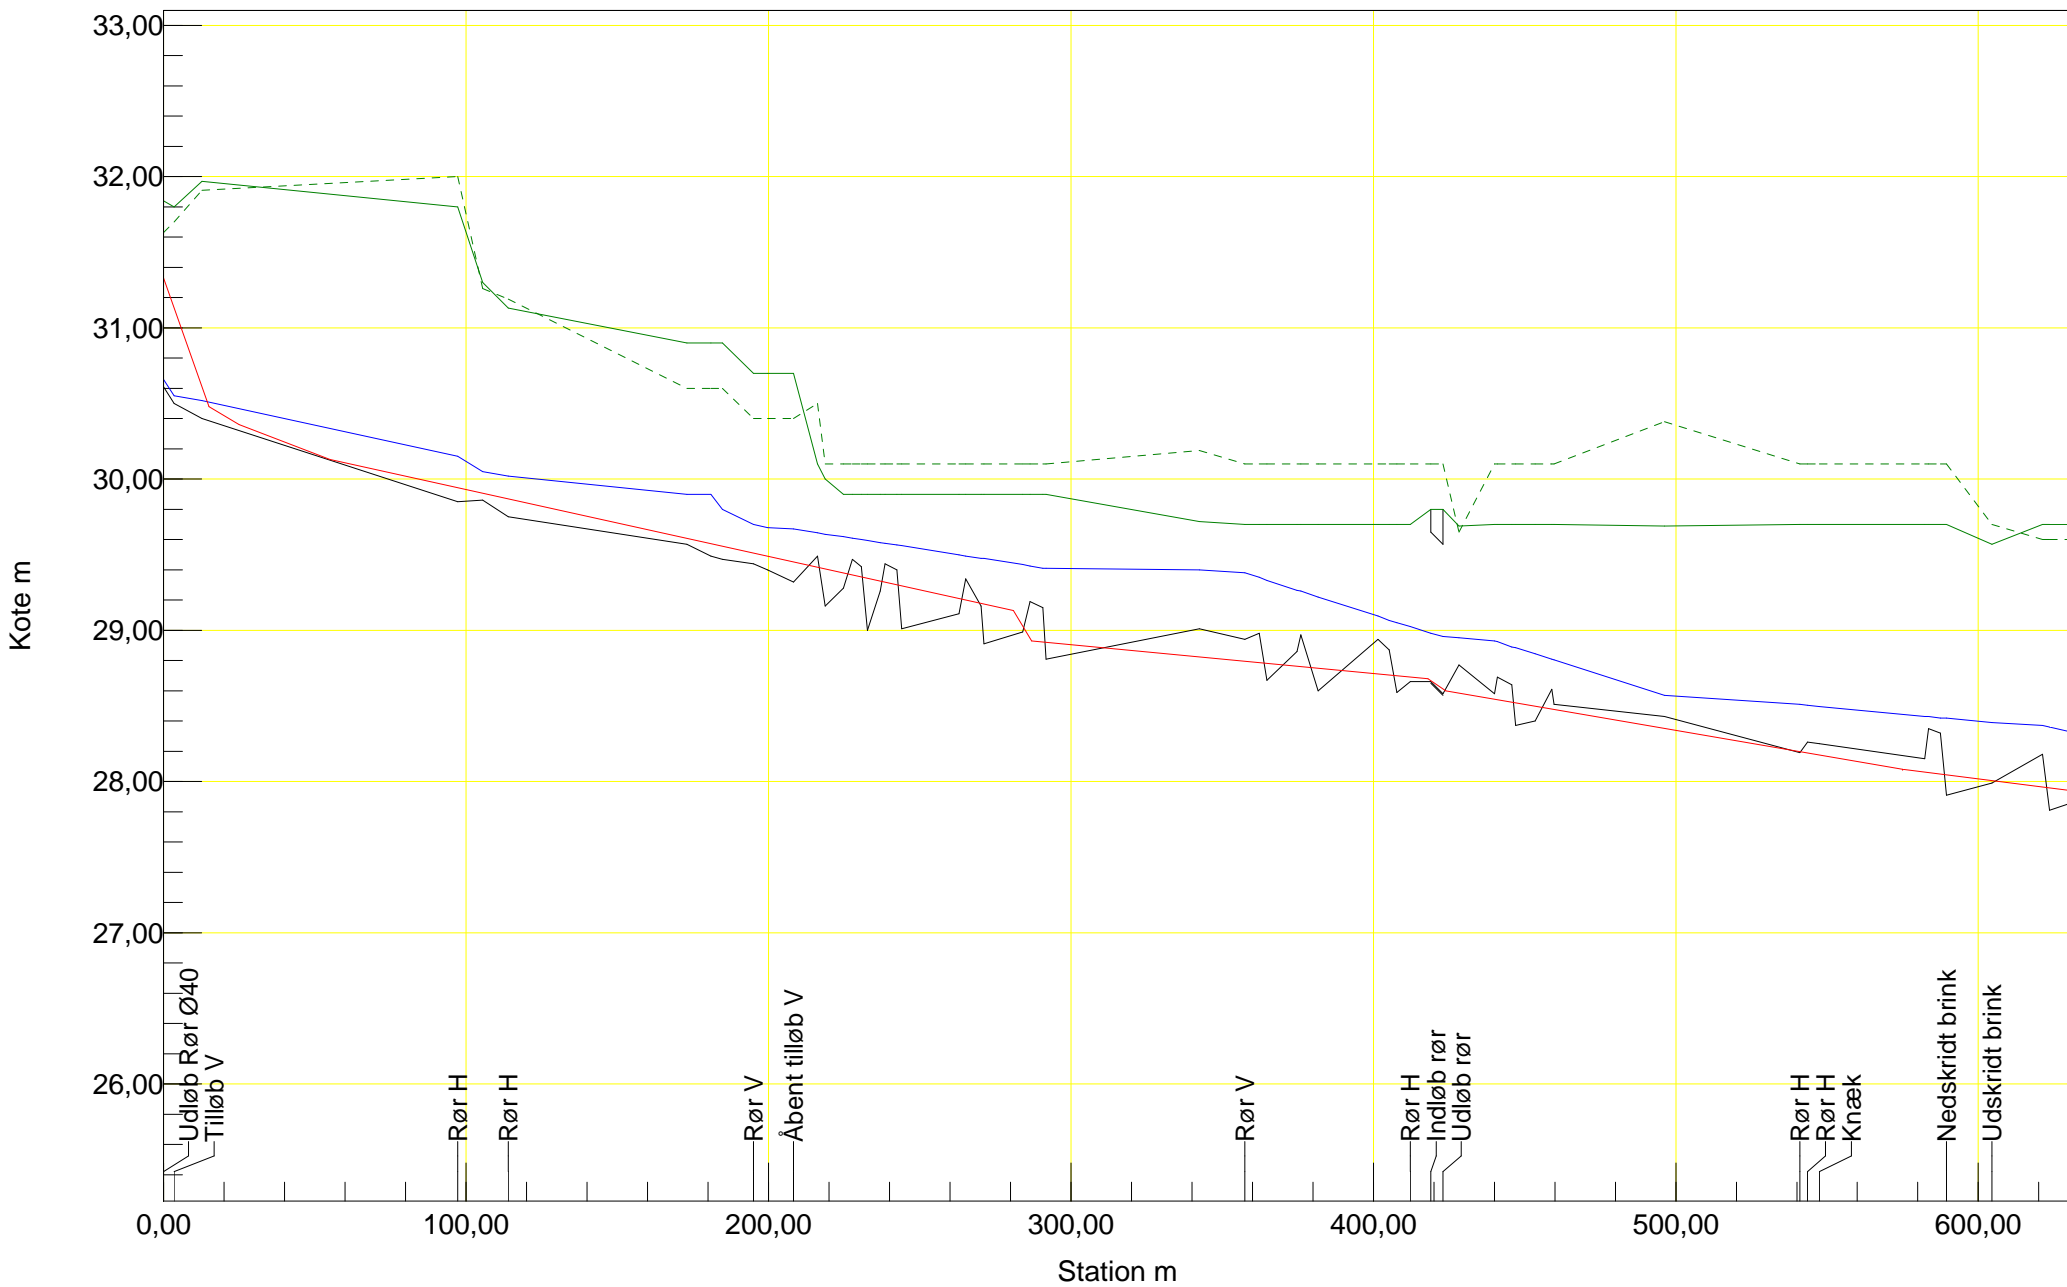

Haraldsted Å

2015

X målestokstal : 2500 Y målestokstal : 50

- Regulativ
- Bundkote
- Højre brink
- Venstre brink
- Vandspejl

Haraldsted Å

2015

X målestokstal : 2500 Y målestokstal : 25

- Regulativ
- Bundkote
- Højre brink
- Venstre brink
- Vandspejl

Haraldsted Å

2015

X målestokstal : 2500 Y målestokstal : 25

- Regulativ
- Bundkote
- Højre brink
- Venstre brink
- Vandspejl

Haraldsted Å

2015

X målestokstal : 2500 Y målestokstal : 50

- Regulativ
- Bundkote
- Højre brink
- Venstre brink
- Vandspejl

Kote m

Haraldsted Å

2015

X målestokstal : 2500 Y målestokstal : 25

- Regulativ
- Bundkote
- Højre brink
- Venstre brink
- Vandspejl