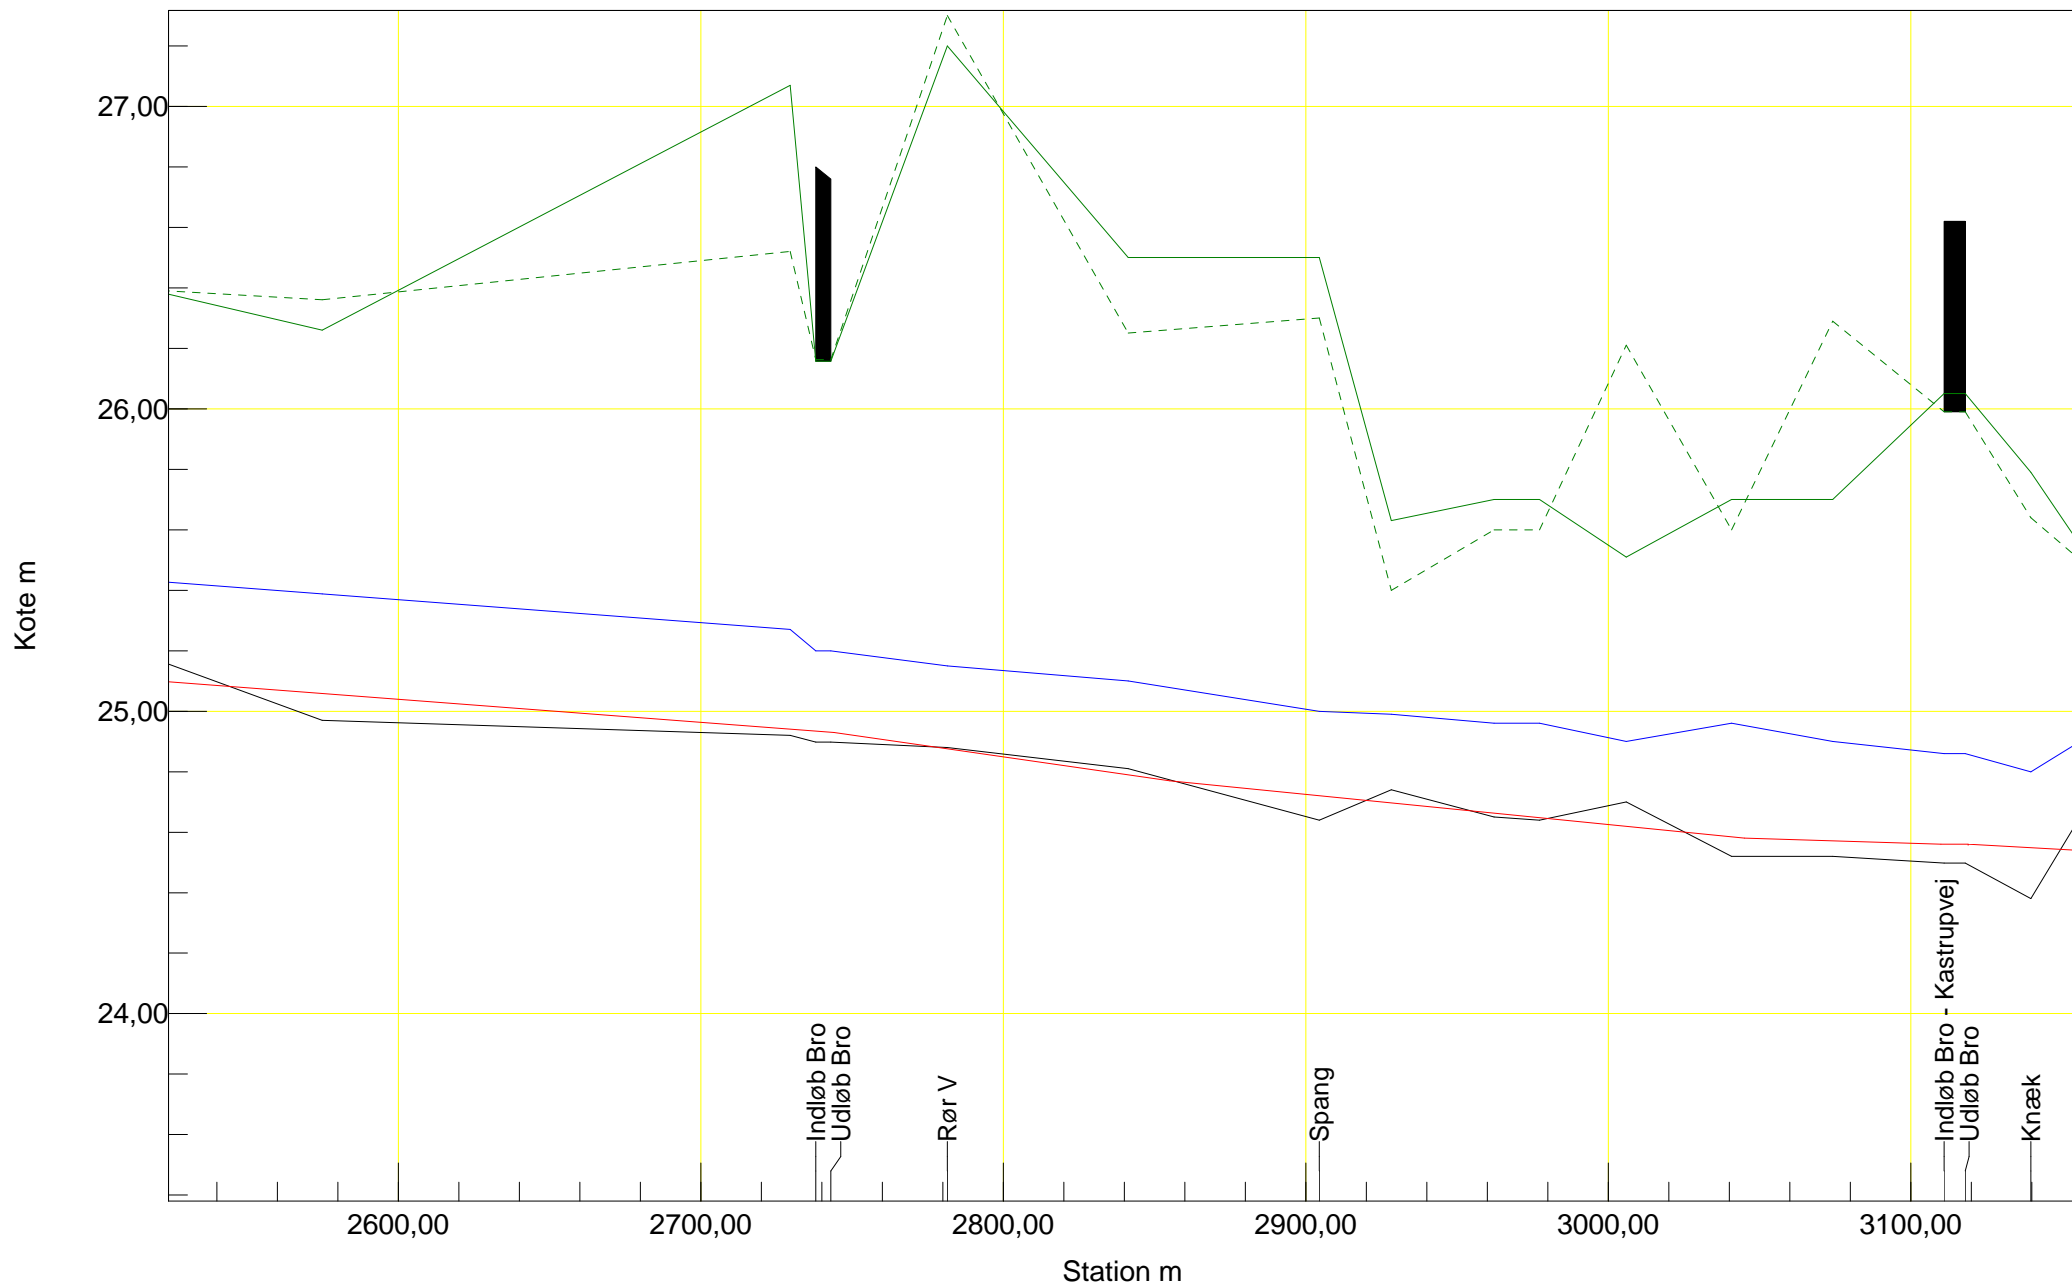

Haraldsted Å

2015

X målestokstal : 2500 Y målestokstal : 50

- Regulativ
- Bundkote
- Højre brink
- Venstre brink
- Vandspejl

Haraldsted Å

2015

X målestokstal : 2500 Y målestokstal : 25

- Regulativ
- Bundkote
- Højre brink
- Venstre brink
- Vandspejl

Haraldsted Å

2015

X målestokstal : 2500 Y målestokstal : 25

- Regulativ
- Bundkote
- Højre brink
- Venstre brink
- Vandspejl

Haraldsted Å

2015

X målestokstal : 2500 Y målestokstal : 50

- Regulativ
- Bundkote
- Højre brink
- Venstre brink
- Vandspejl

Kote m

Haraldsted Å

2015

X målestokstal : 2500 Y målestokstal : 25

- Regulativ
- Bundkote
- Højre brink
- Venstre brink
- Vandspejl