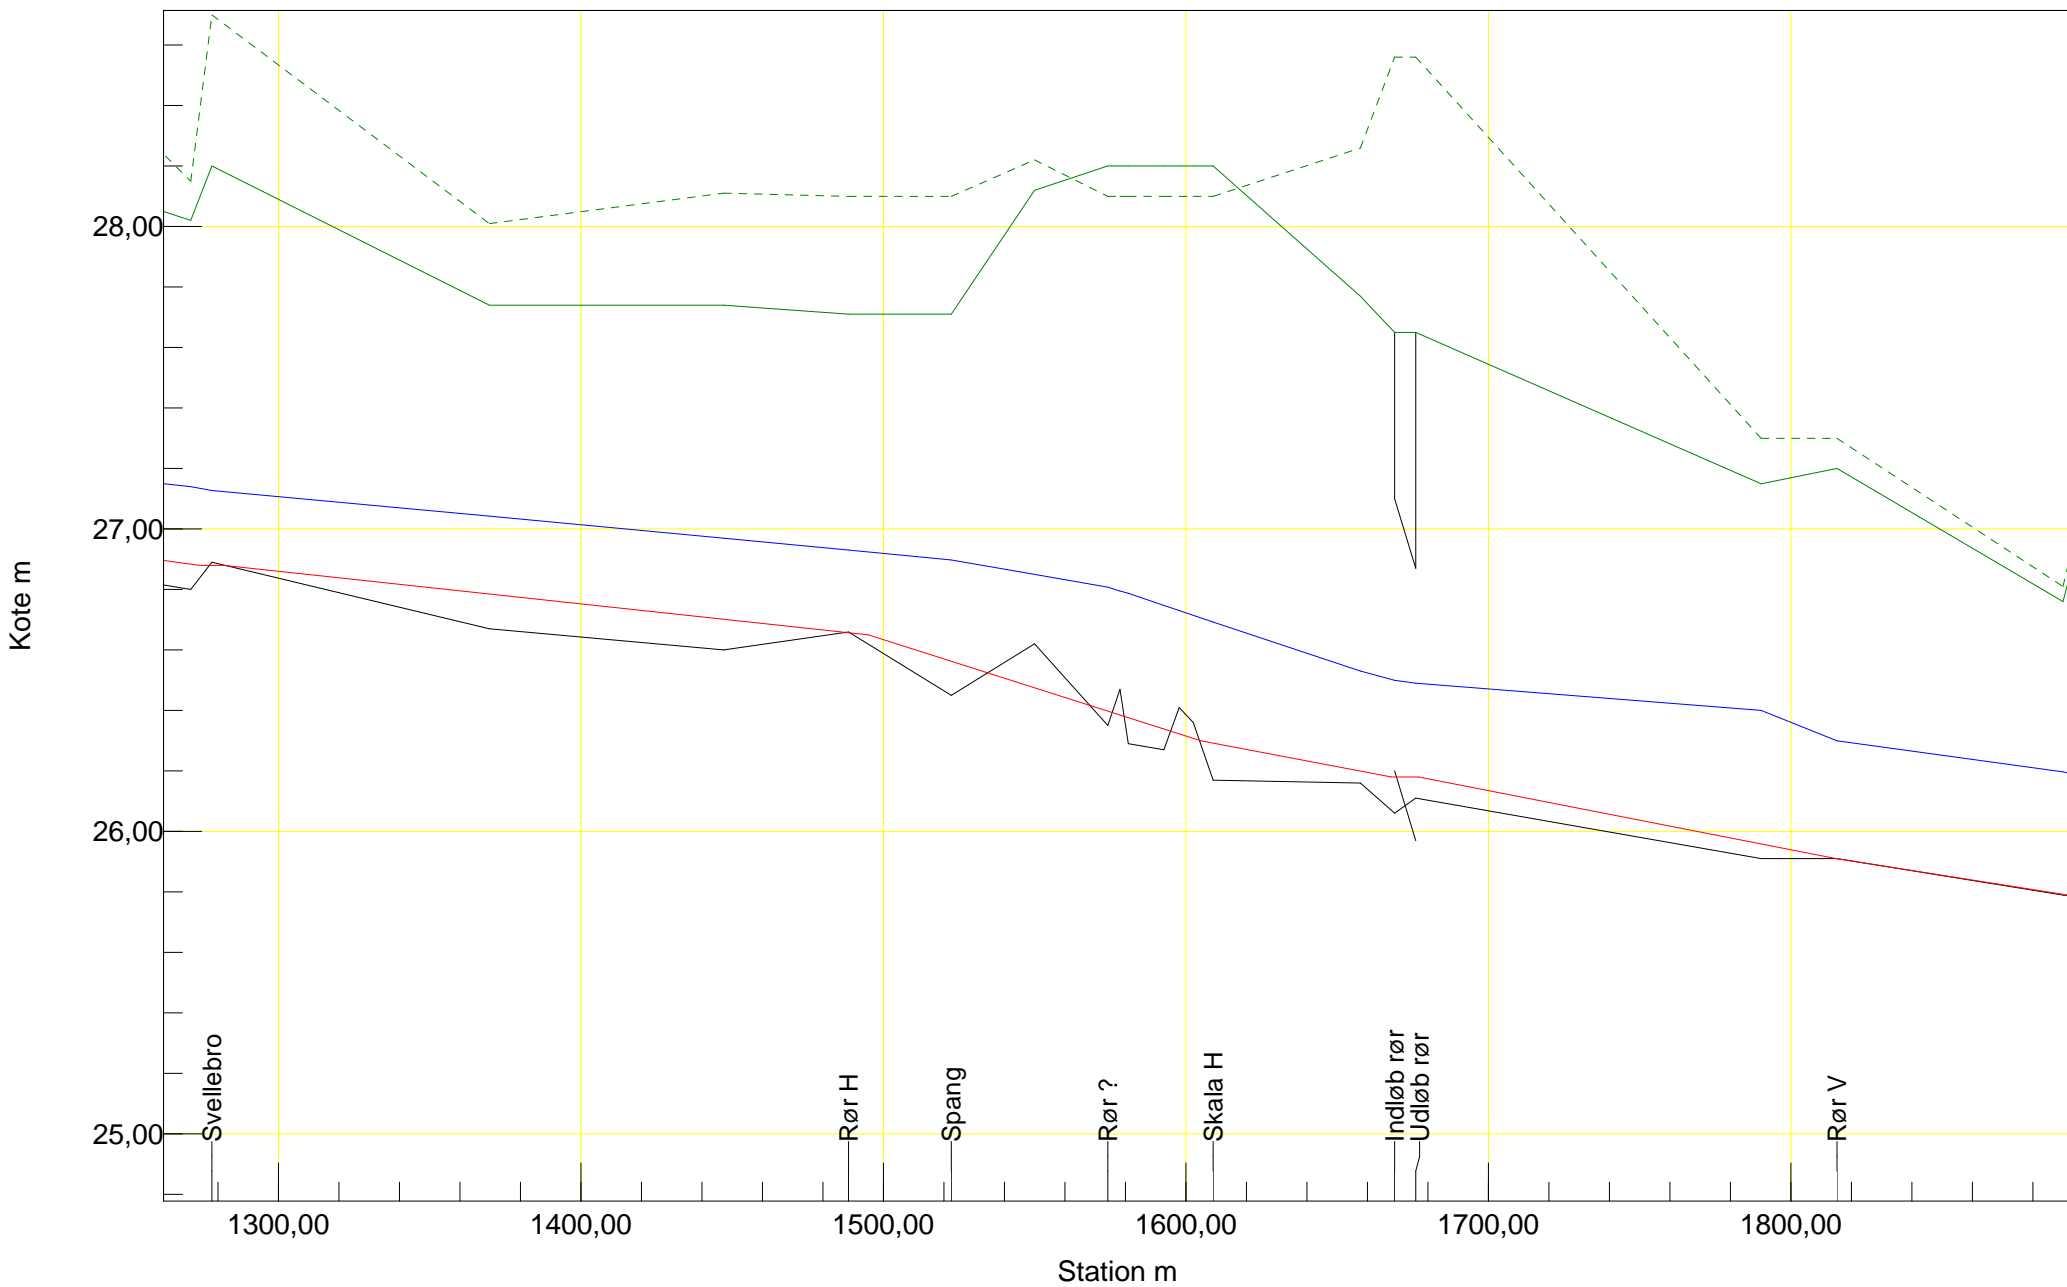

Haraldsted Å

2015

X målestokstal : 2500 Y målestokstal : 50

- Regulativ
- Bundkote
- Højre brink
- Venstre brink
- Vandspejl

Haraldsted Å

2015

X målestokstal : 2500 Y målestokstal : 25

- Regulativ
- Bundkote
- Højre brink
- Venstre brink
- Vandspejl

Haraldsted Å

2015

X målestokstal : 2500 Y målestokstal : 25

- Regulativ
- Bundkote
- Højre brink
- Venstre brink
- Vandspejl

Haraldsted Å

2015

X målestokstal : 2500 Y målestokstal : 50

- Regulativ
- Bundkote
- Højre brink
- Venstre brink
- Vandspejl

Kote m

Haraldsted Å

2015

X målestokstal : 2500 Y målestokstal : 25

- Regulativ
- Bundkote
- Højre brink
- Venstre brink
- Vandspejl