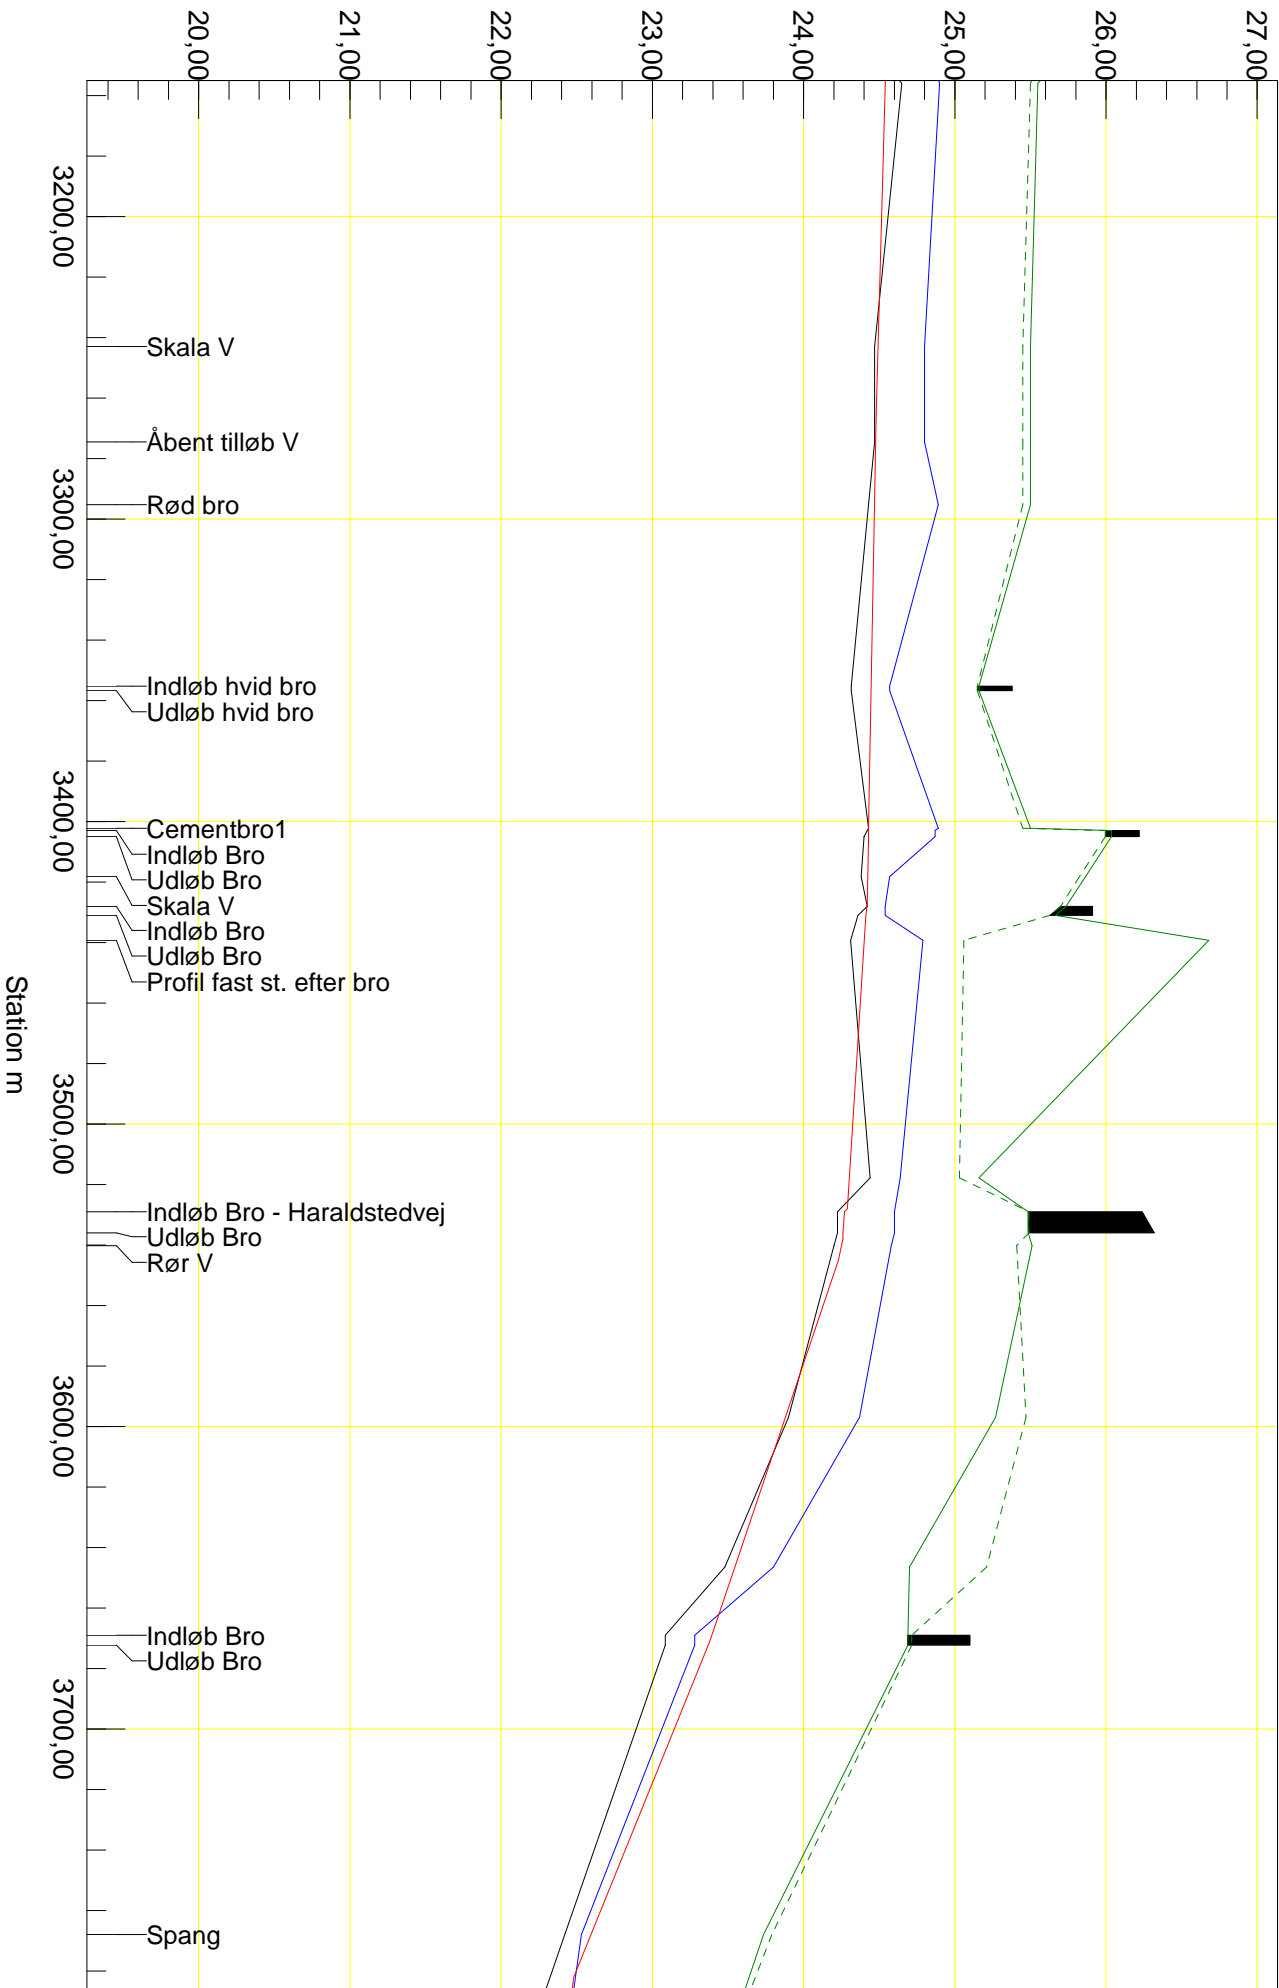

Haraldsted Å

2015

X målestokstal : 2500 Y målestokstal : 50

- Regulativ
- Bundkote
- Højre brink
- Venstre brink
- Vandspejl

Haraldsted Å

2015

X målestokstal : 2500 Y målestokstal : 25

- Regulativ
- Bundkote
- Højre brink
- Venstre brink
- Vandspejl

Haraldsted Å

2015

X målestokstal : 2500 Y målestokstal : 25

- Regulativ
- Bundkote
- Højre brink
- Venstre brink
- Vandspejl

Haraldsted Å

2015

X målestokstal : 2500 Y målestokstal : 50

- Regulativ
- Bundkote
- Højre brink
- Venstre brink
- Vandspejl

Kote m

Haraldsted Å

2015

X målestokstal : 2500 Y målestokstal : 25

- Regulativ
- Bundkote
- Højre brink
- Venstre brink
- Vandspejl