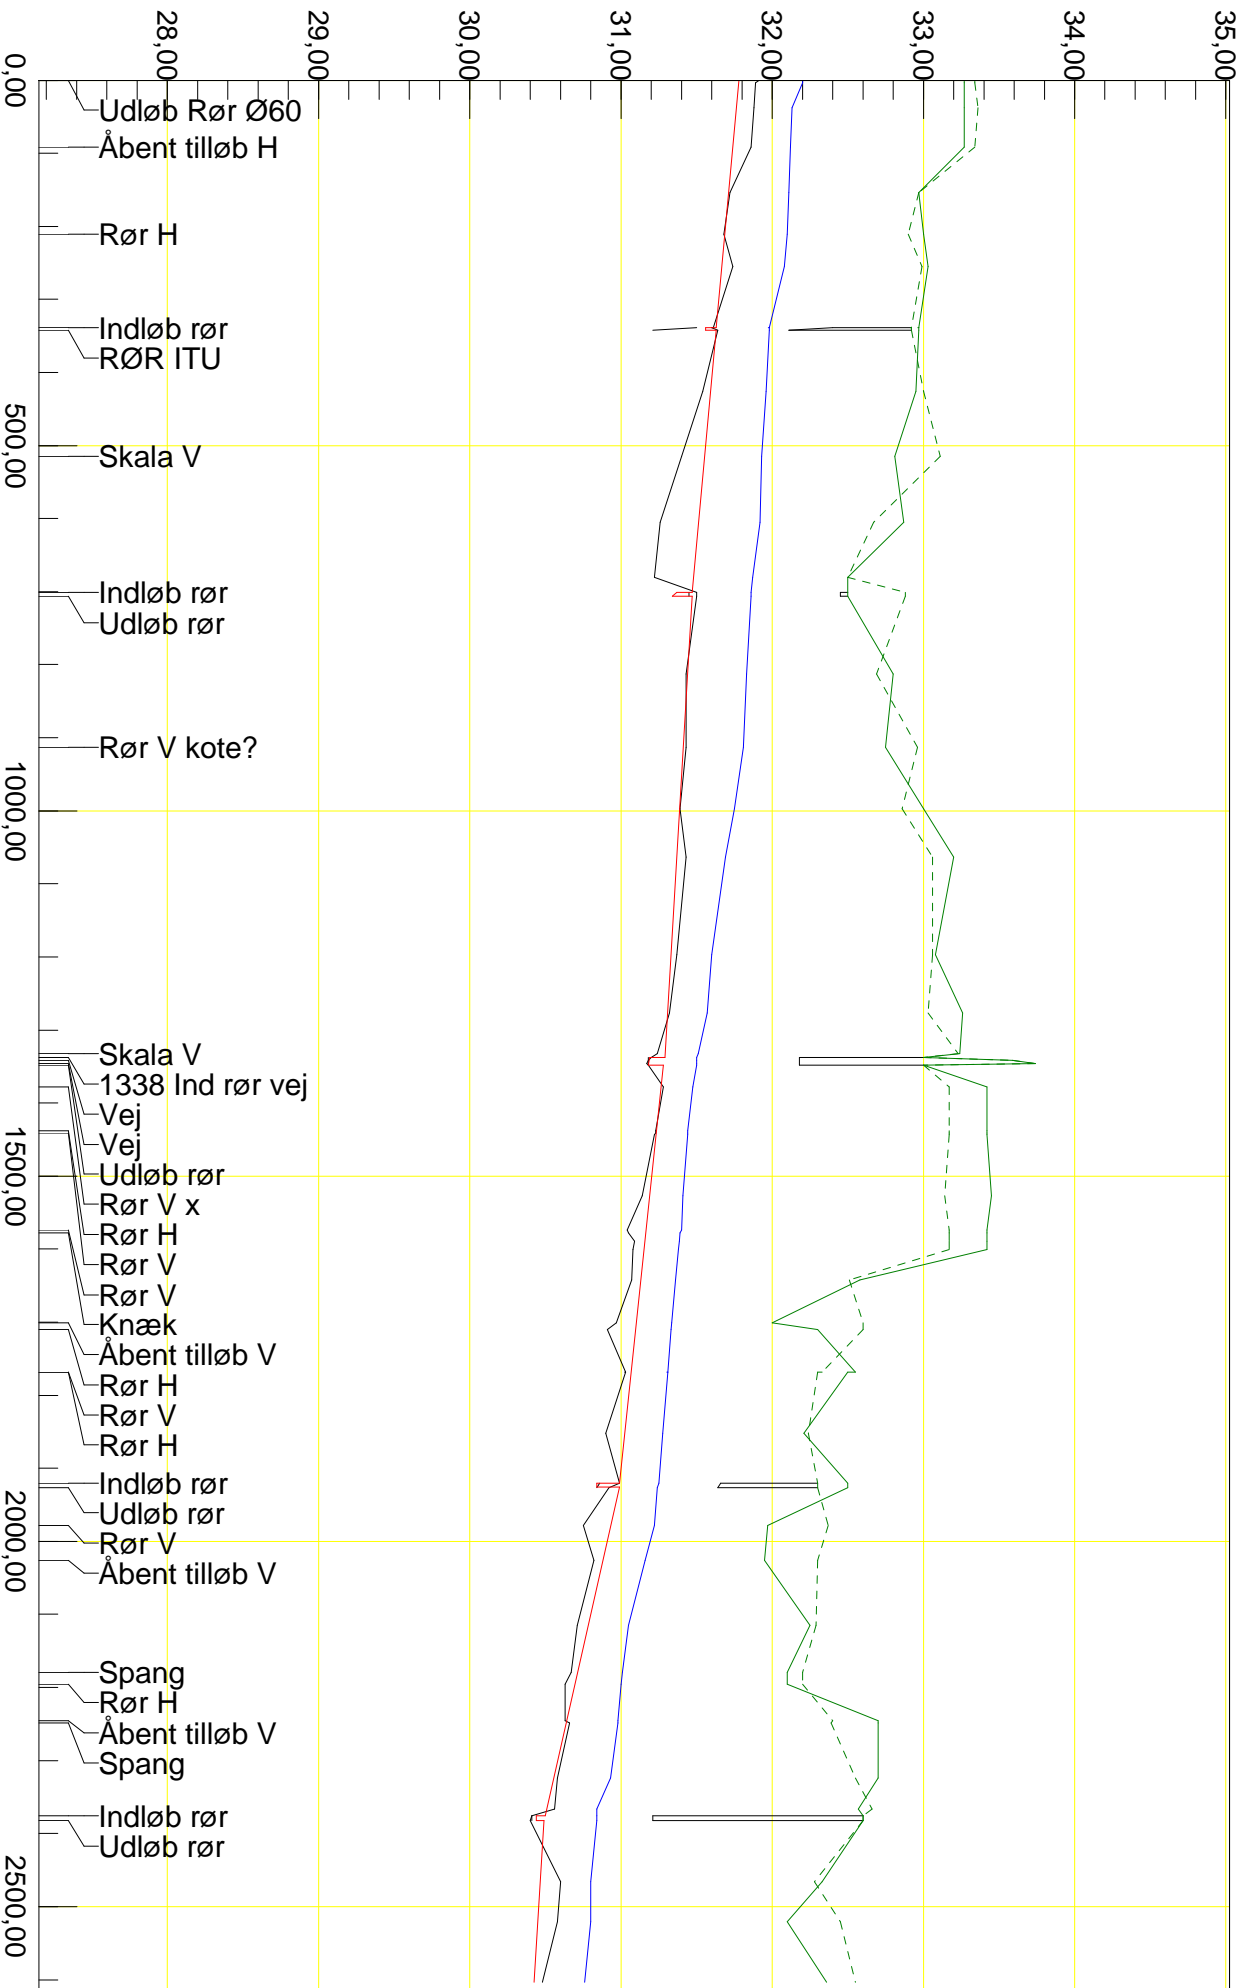

Fjellebrøløbet

2016-Øvre
X målestokstal : 10350 Y målestokstal : 50

- Regulativ
- Bundkote
- Højre brink
- Venstre brink
- Vandspejl

Kote m

Station m