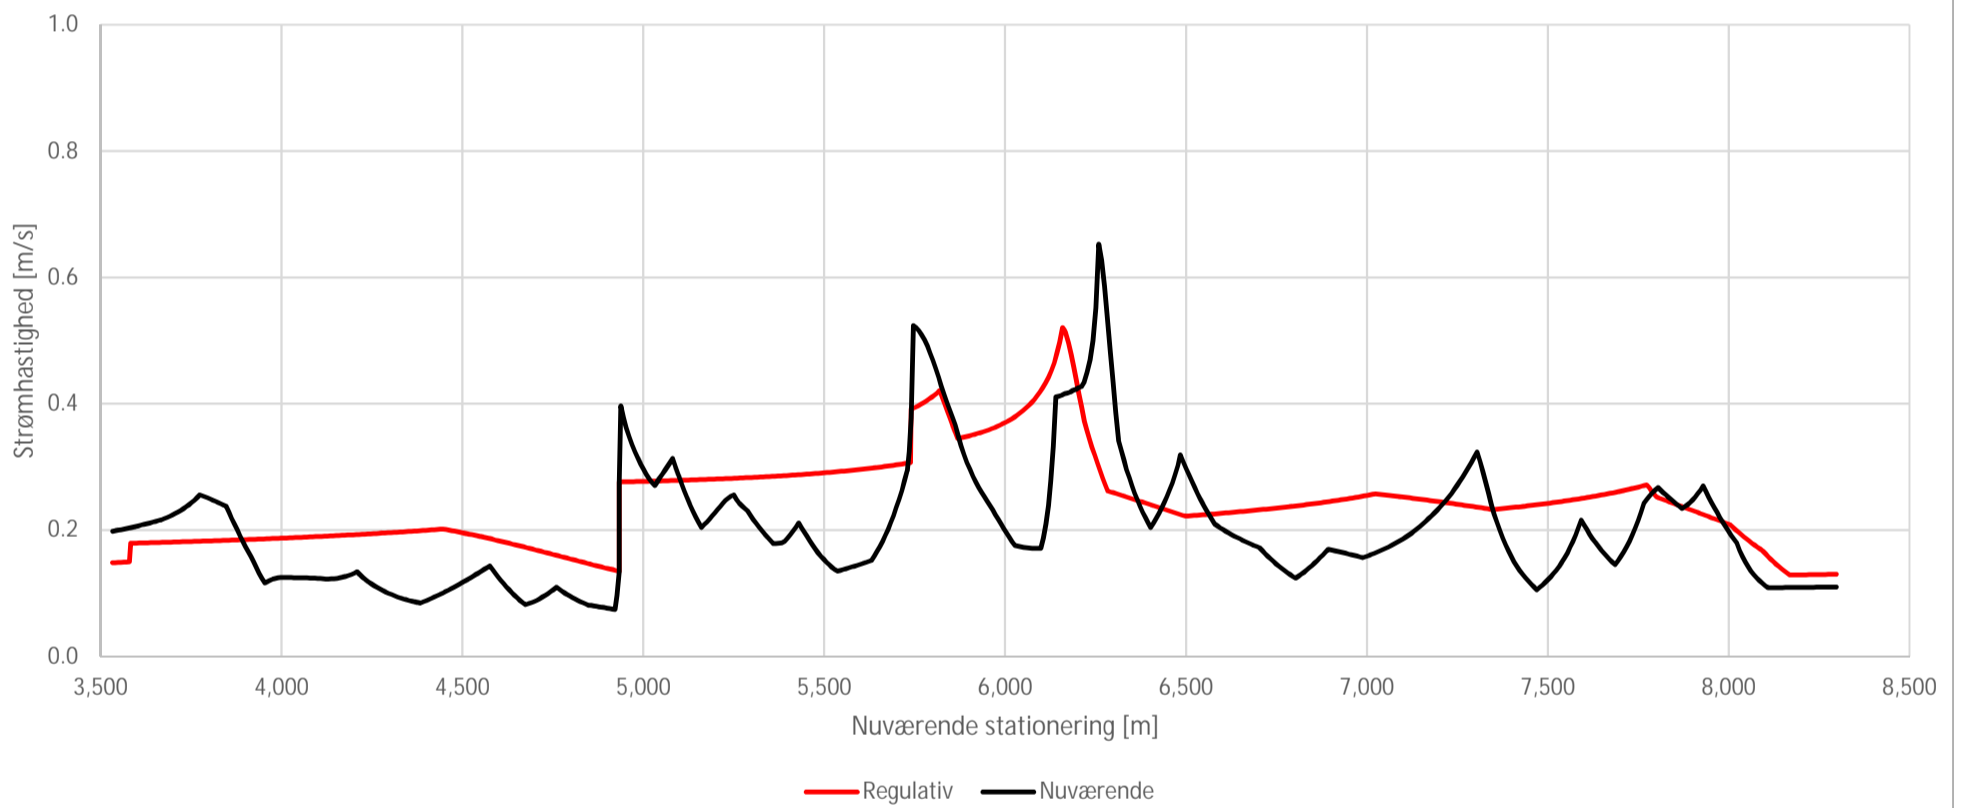

Bilag 6.2
Strømhastighed ved vintermiddelfastømning
Mølleåen

Strømhastighed ved vintermiddelfastømning
Vigersdal Å

Strømhastighed ved vintermiddelfastømning
Vigersdal Å