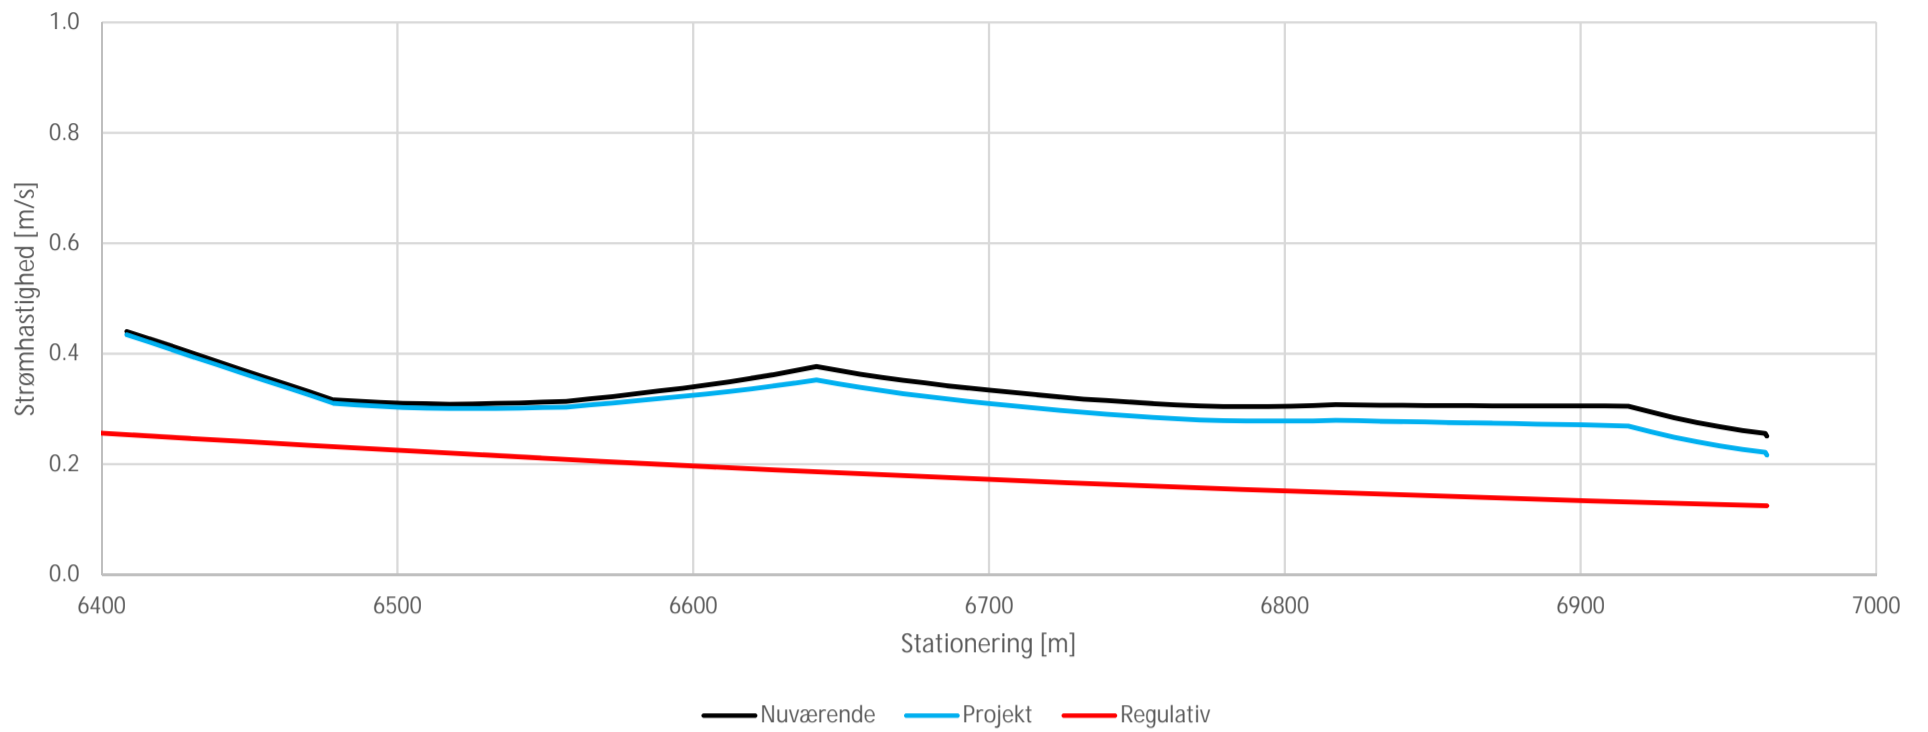

Bilag 6.2
Strømhastighed ved vintermiddelfastømning
Mølleåen

Strømhastighed ved vintermiddelfastømning
Vigersdal Å

Strømhastighed ved vintermiddelfastømning
Vigersdal Å