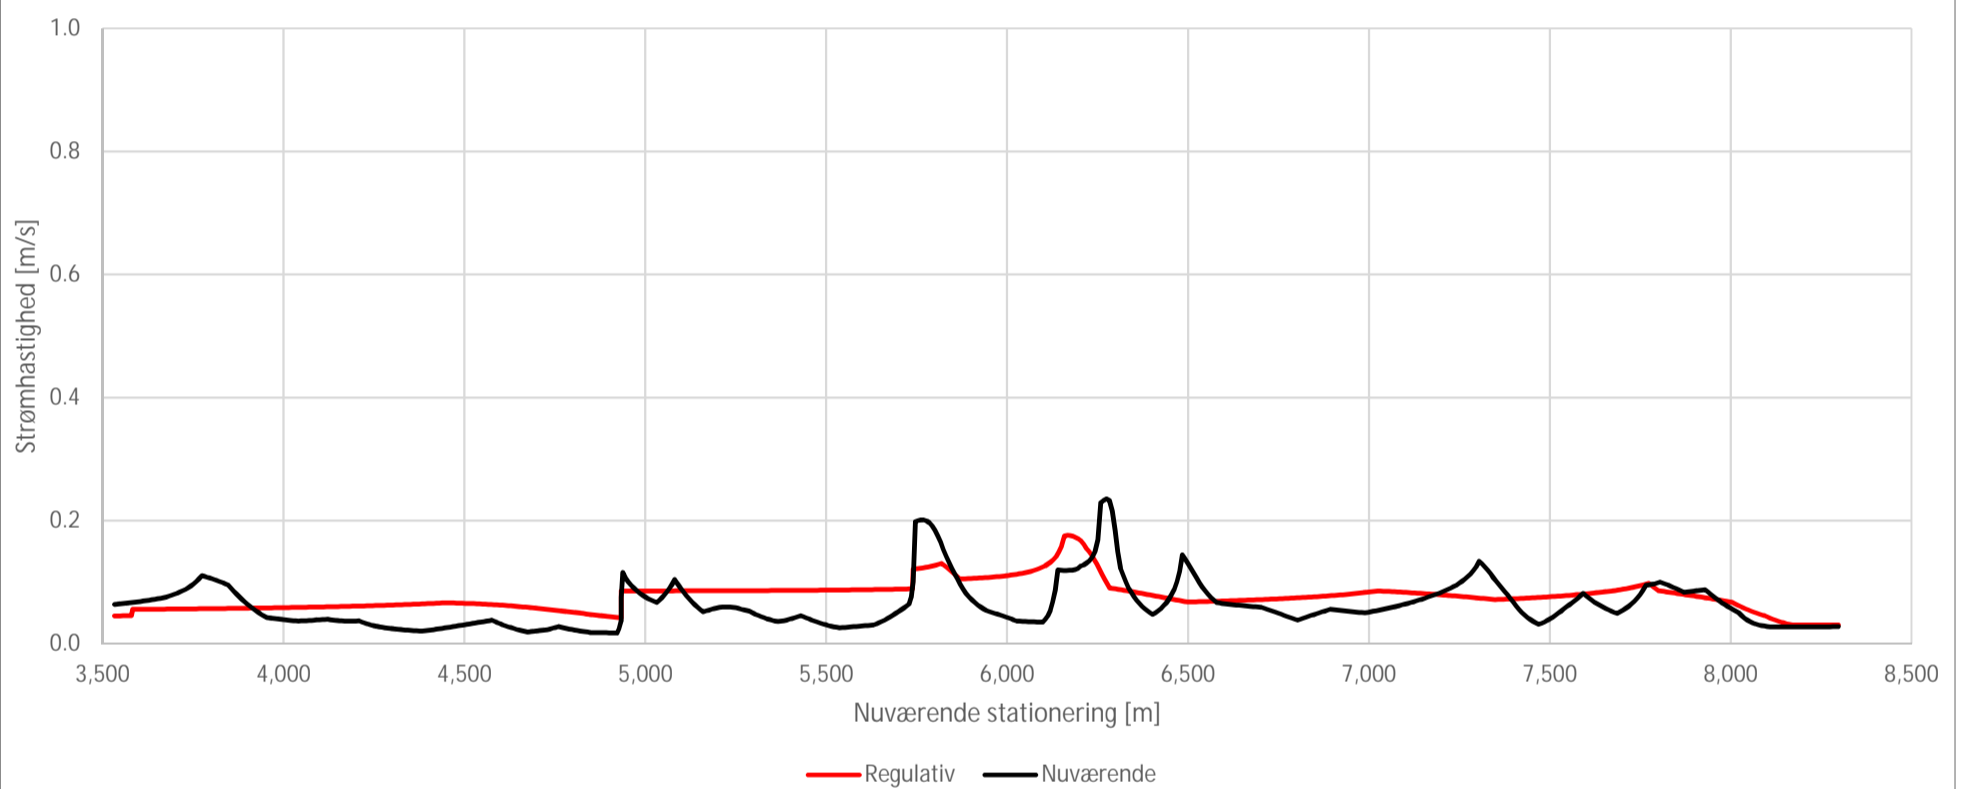

Bilag 6.1
Strømhastighed ved sommermedianafstrømning
Mølleåen

Strømhastighed ved sommermedianafstrømning
Vigersdal Å

Strømhastighed ved sommermedianafstrømning
Vigersdal Å