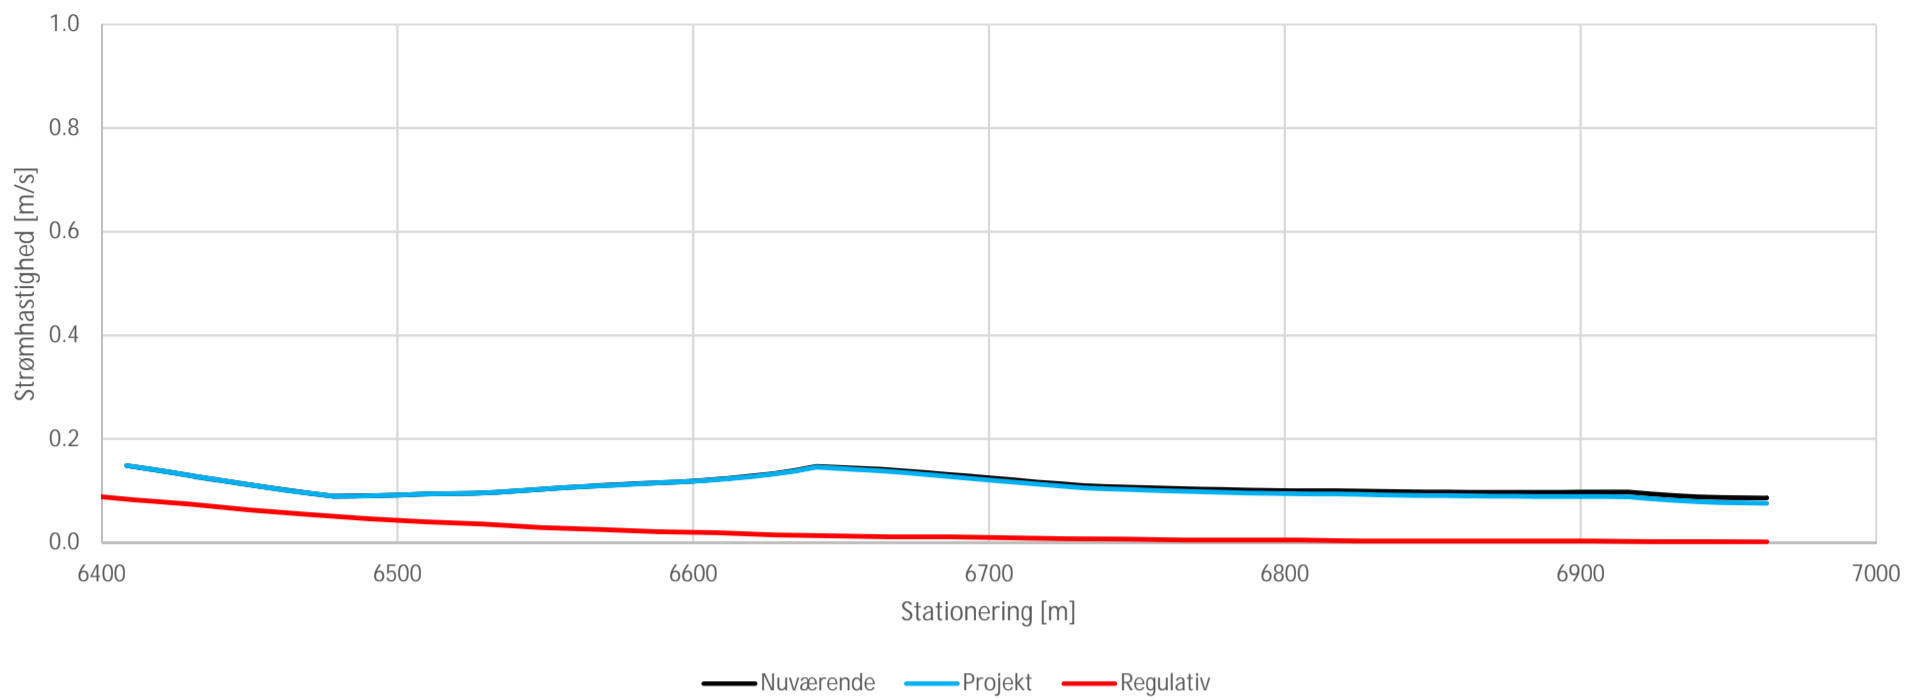

Bilag 6.1
Strømhastighed ved sommermedianafstrømning
Mølleåen

Strømhastighed ved sommermedianafstrømning
Vigersdal Å

Strømhastighed ved sommermedianafstrømning
Vigersdal Å