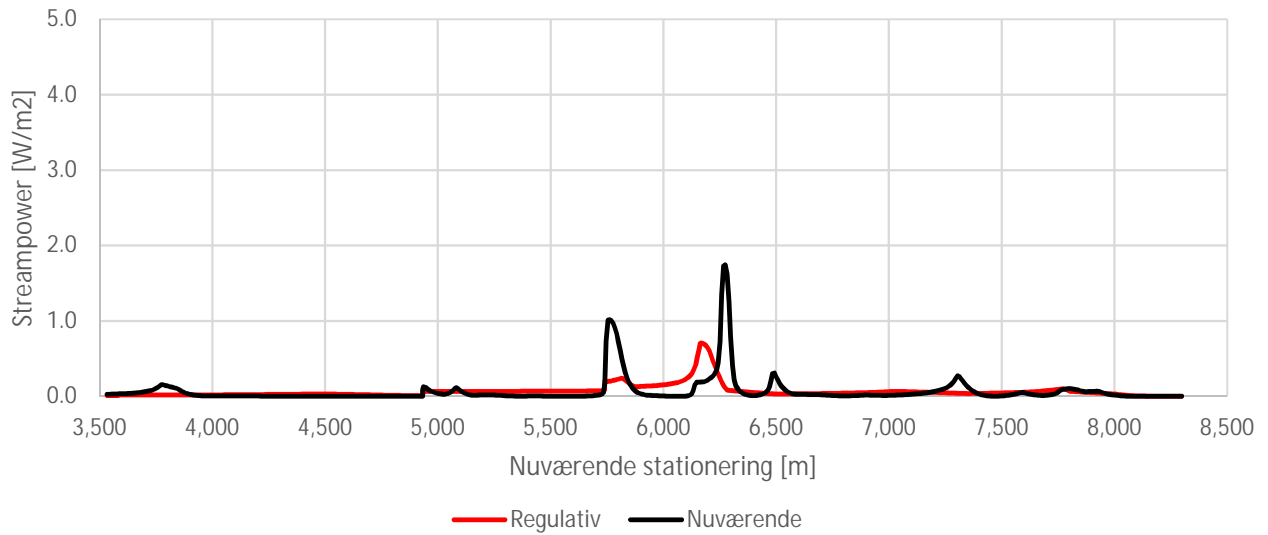

Bilag 5.1
Streampower ved sommermedianafstrømning
Mølleåen

Streampower ved sommermedianafstrømning
Vigersdal Å

Streampower ved sommermedianafstrømning
Vigersdal Å