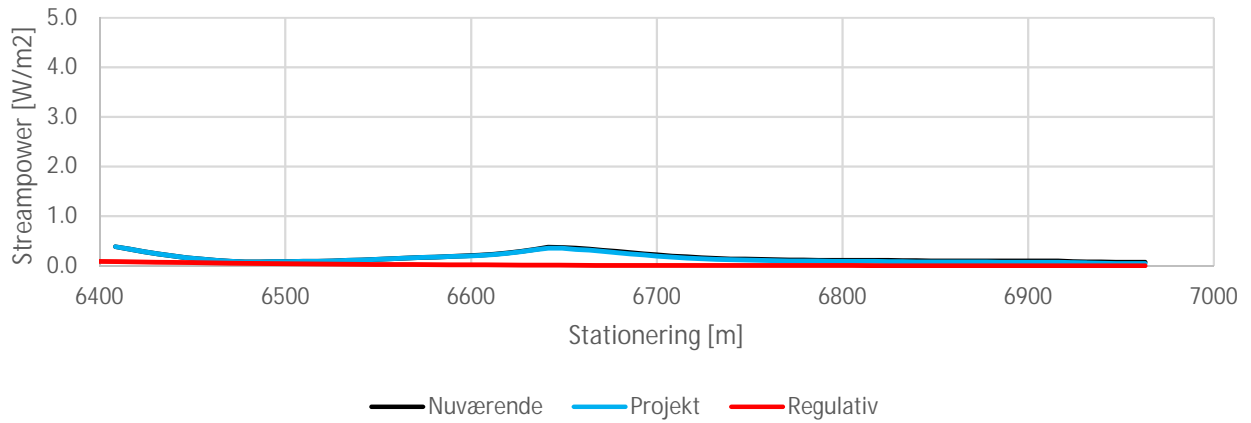

Bilag 5.1
Streampower ved sommermedianafstrømning
Mølleåen

Streampower ved sommermedianafstrømning
Vigersdal Å

Streampower ved sommermedianafstrømning
Vigersdal Å