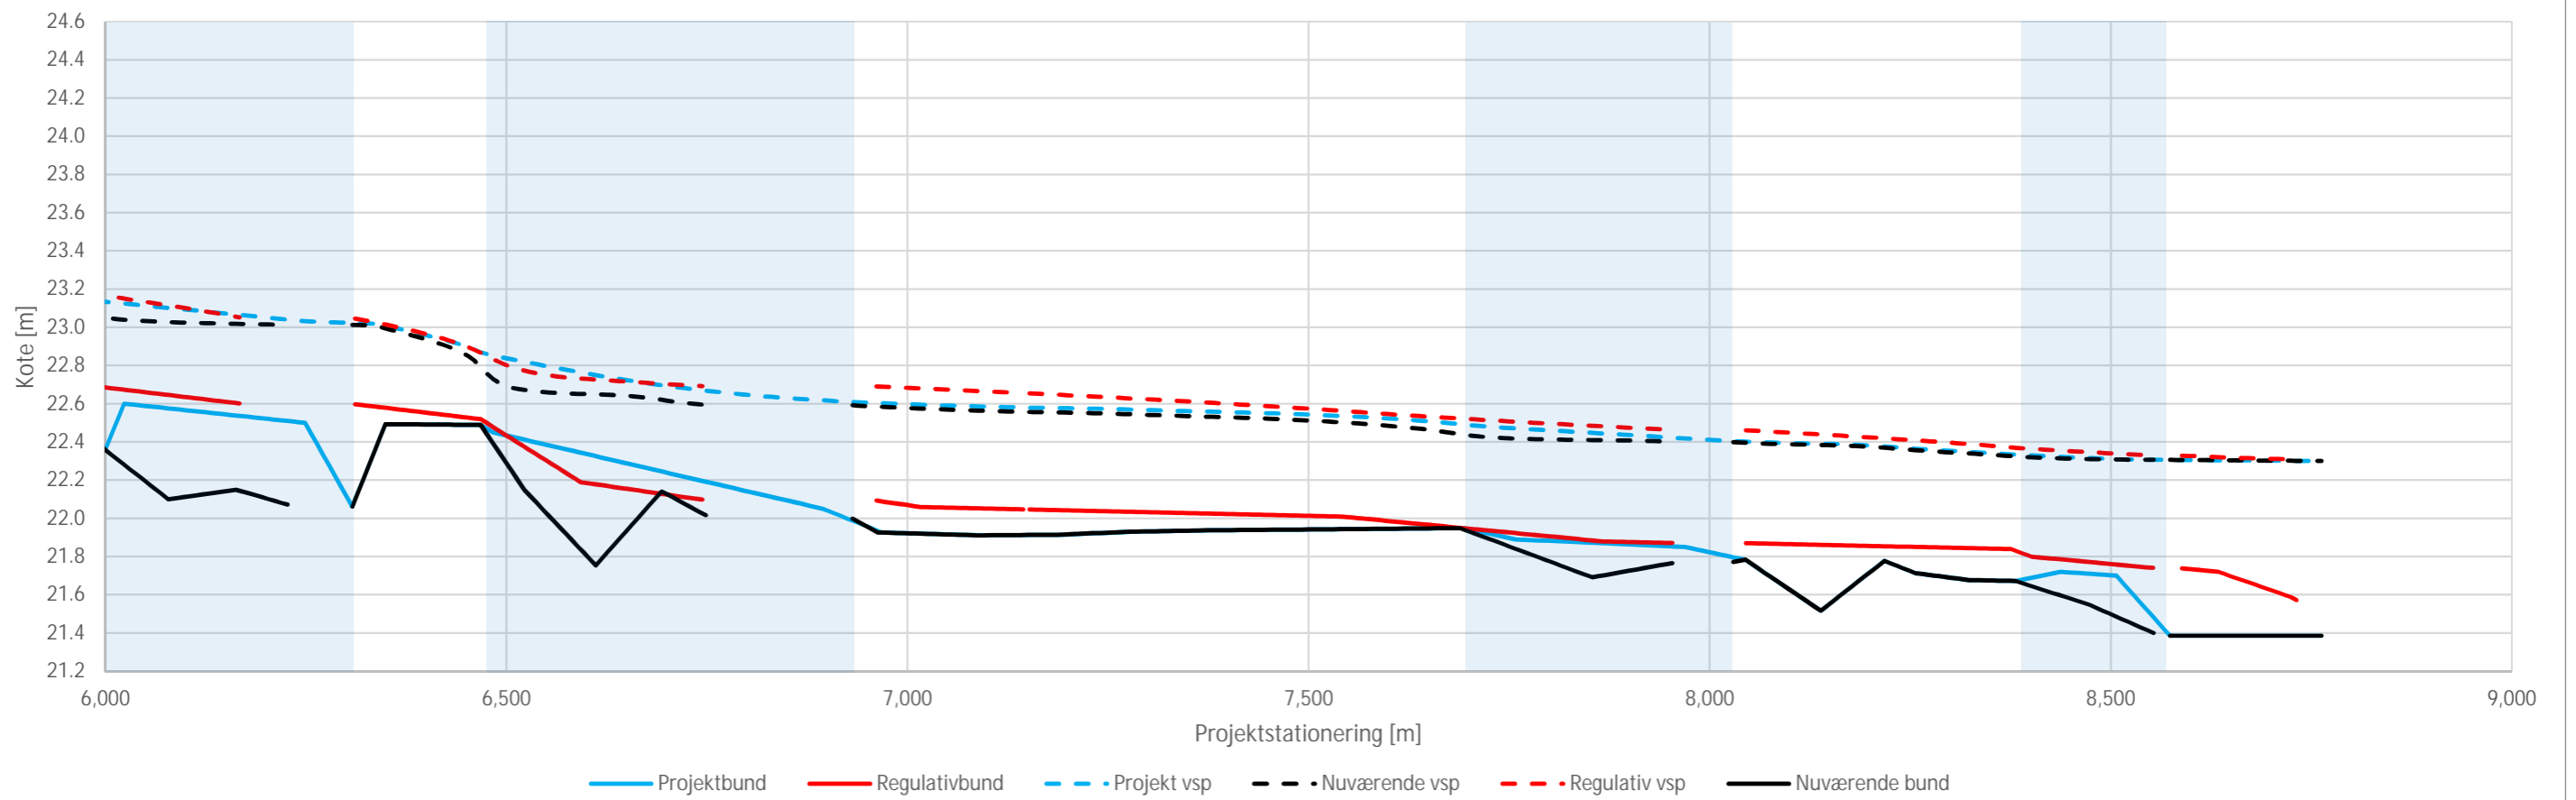

Bilag 3.2  
Vintermiddelfaflstr mning  
Vigersdal  

— Projektbund    — Regulativbund    - - - Projekt vsp    - - - Nuv rende vsp    - - - Regulativ vsp    — Nuv rende bund