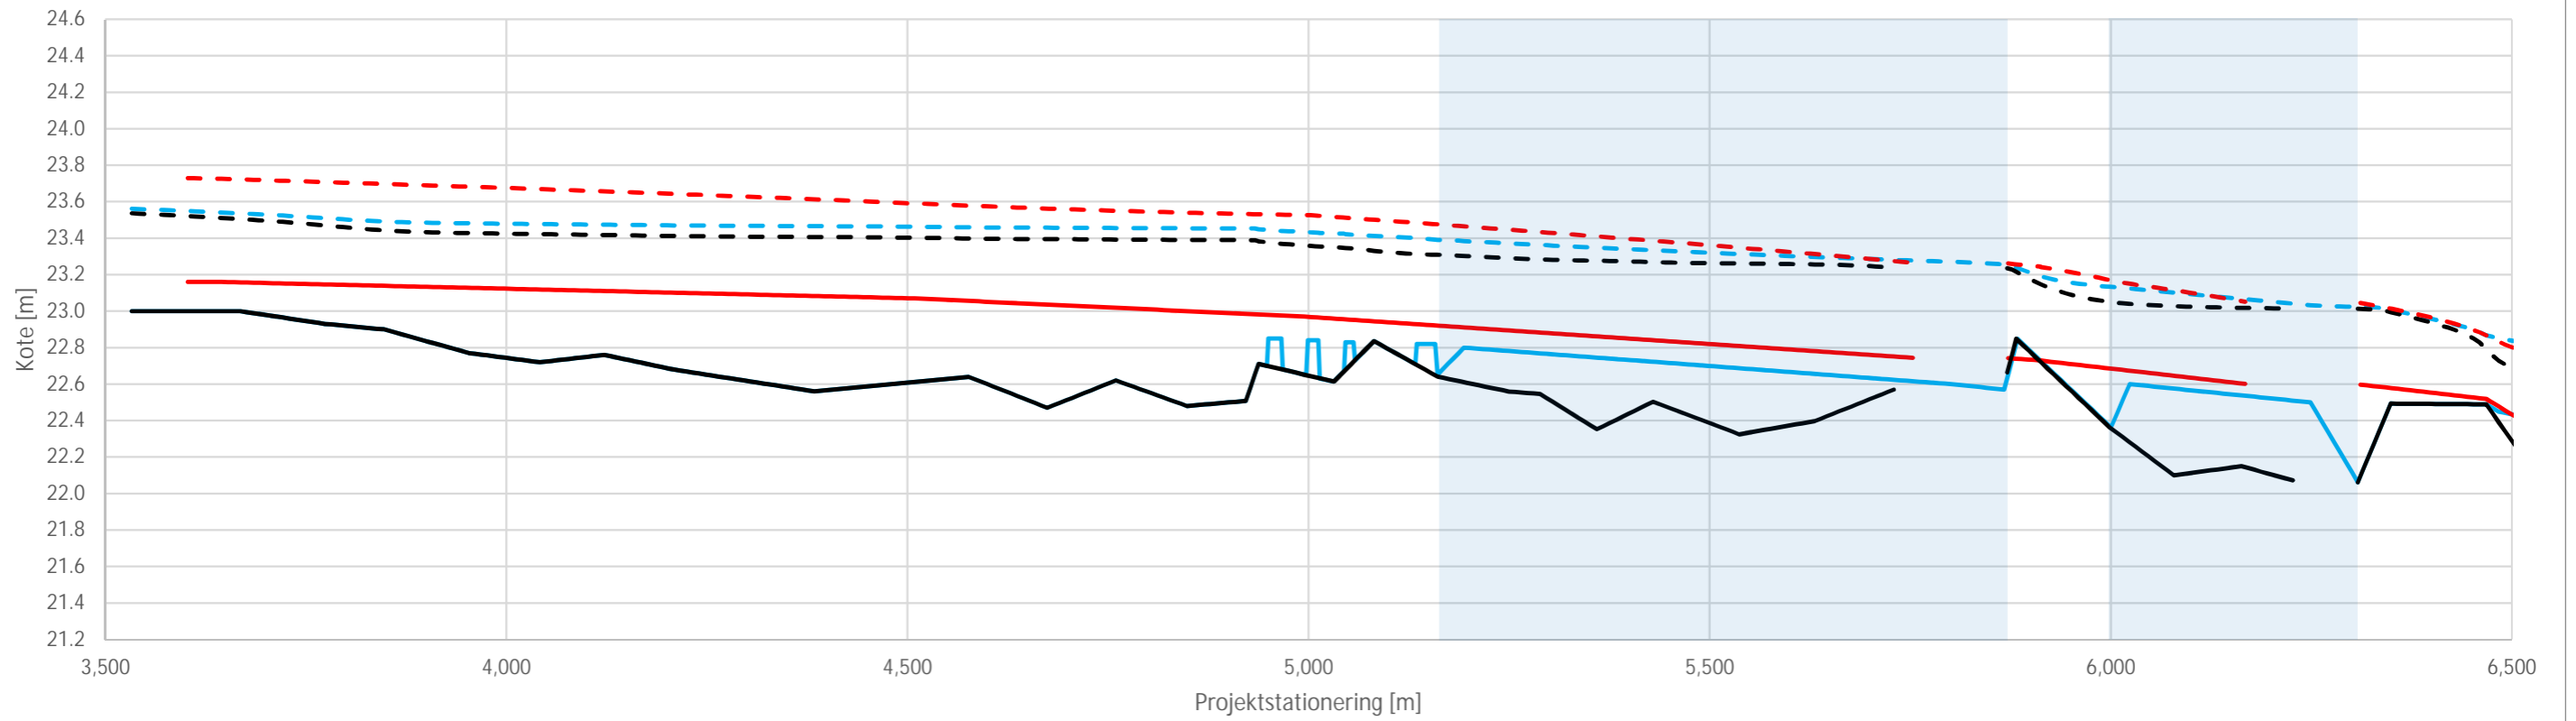

Bilag 3.2  
Vintermiddelfaflstr mning  
Vigersdal  

— Projektbund    — Regulativbund    - - - Projekt vsp    - - - Nuv rende vsp    - - - Regulativ vsp    — Nuv rende bund